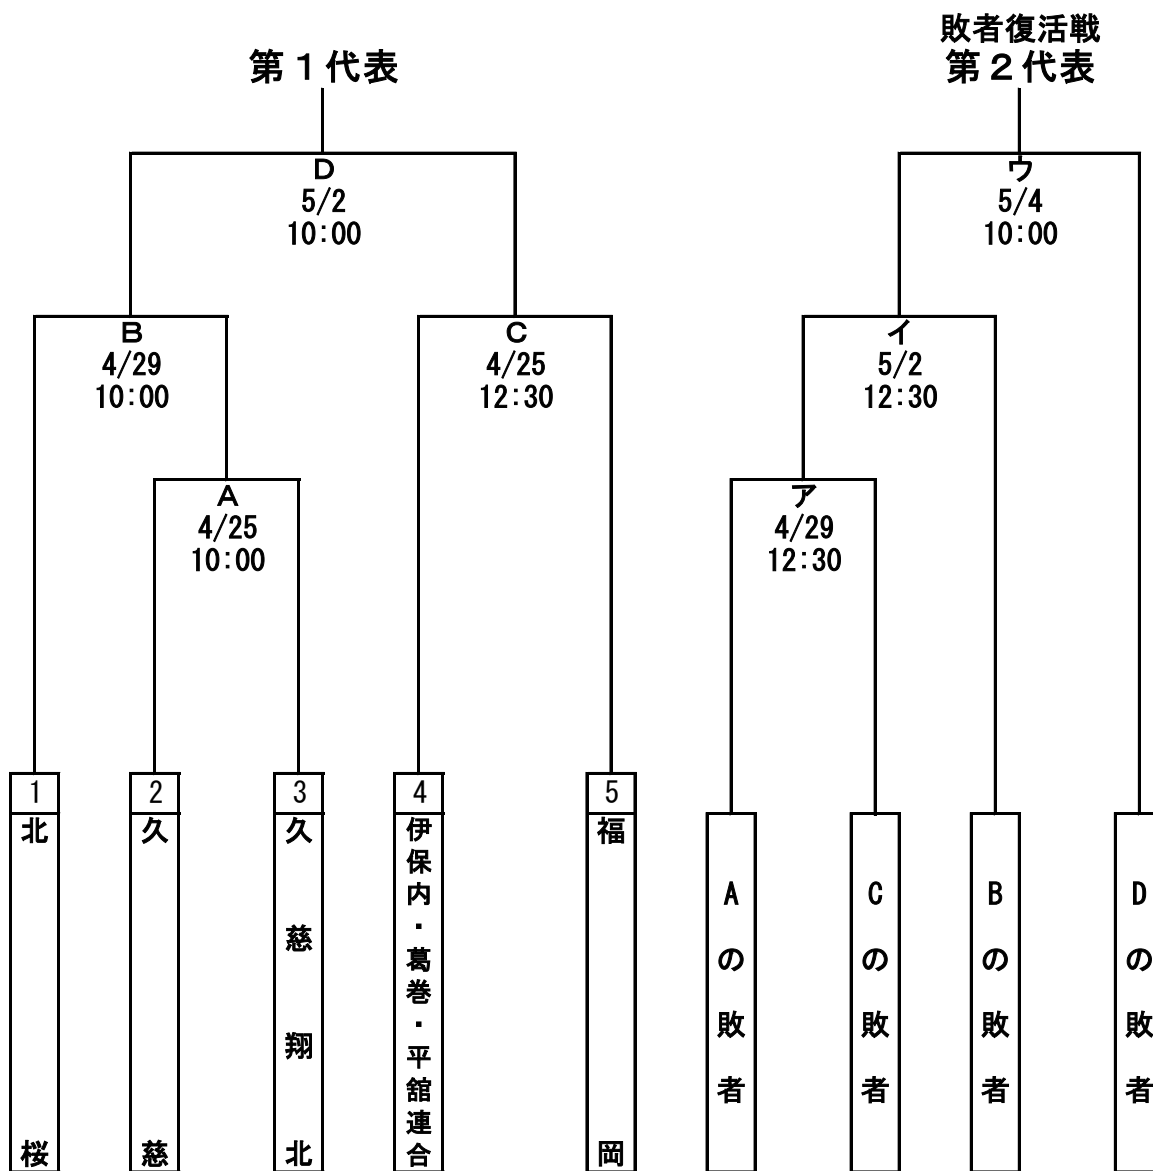

組合せやぐら及び大会日程

第73回春季東北地区高等学校野球岩手県大会 県北地区予選

組み合わせ

※「伊保内・葛巻・平館連合」は、伊保内・葛巻・平館の3校連合チーム

大会期間 令和8年4月25日(土)～5月7日(木) 雨天順延

4/25 (土)	4/26 (日)	4/27 (月)	4/28 (火)	4/29 (水)	4/30 (木)	5/1 (金)	5/2 (土)	5/3 (日)	5/4 (月)	5/5 (火)	5/6 (水)	5/7 (木)
A C	予備日	予備日	予備日	B ア	予備日	予備日	D イ	予備日	ウ	予備日	予備日	予備日

会場 軽米町ハートフル球場
 主催 岩手県高等学校野球連盟県北支部
 共催 軽米町、軽米町教育委員会
 主管校 岩手県立北桜高等学校 副主管校 岩手県立伊保内高等学校