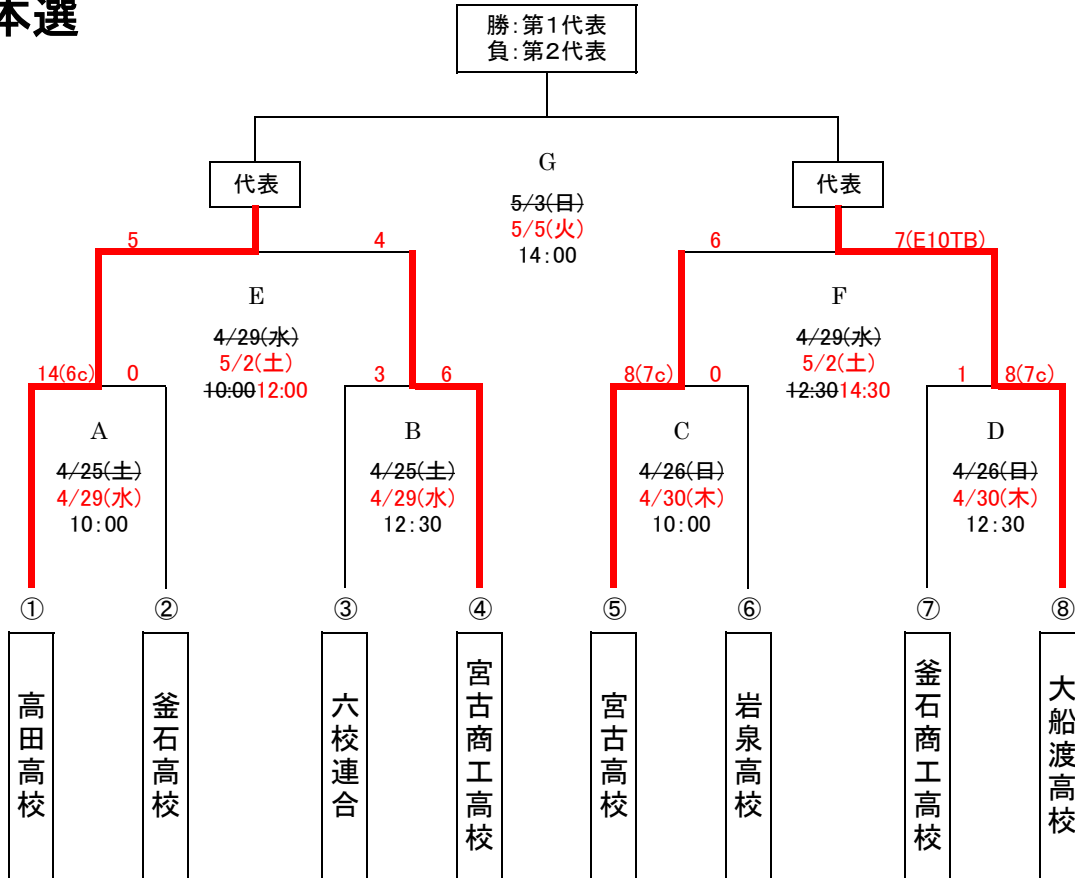

第73回春季東北地区高等学校野球岩手県大会沿岸地区予選

於：釜石市平田公園野球場

日付	25日	26日	27日	28日	29日	30日	1日	2日	3日	4日	5日	合計
曜日	土	日	月	火	水	木	金	土	日	月	火	
試合数	2	2	予備日	予備日	2	予備日	予備日	2	3	予備日	予備日	11

※ 六校連合：大船渡東、住田、山田、江南義塾盛岡、遠野緑峰、大東

本選

敗者復活戦