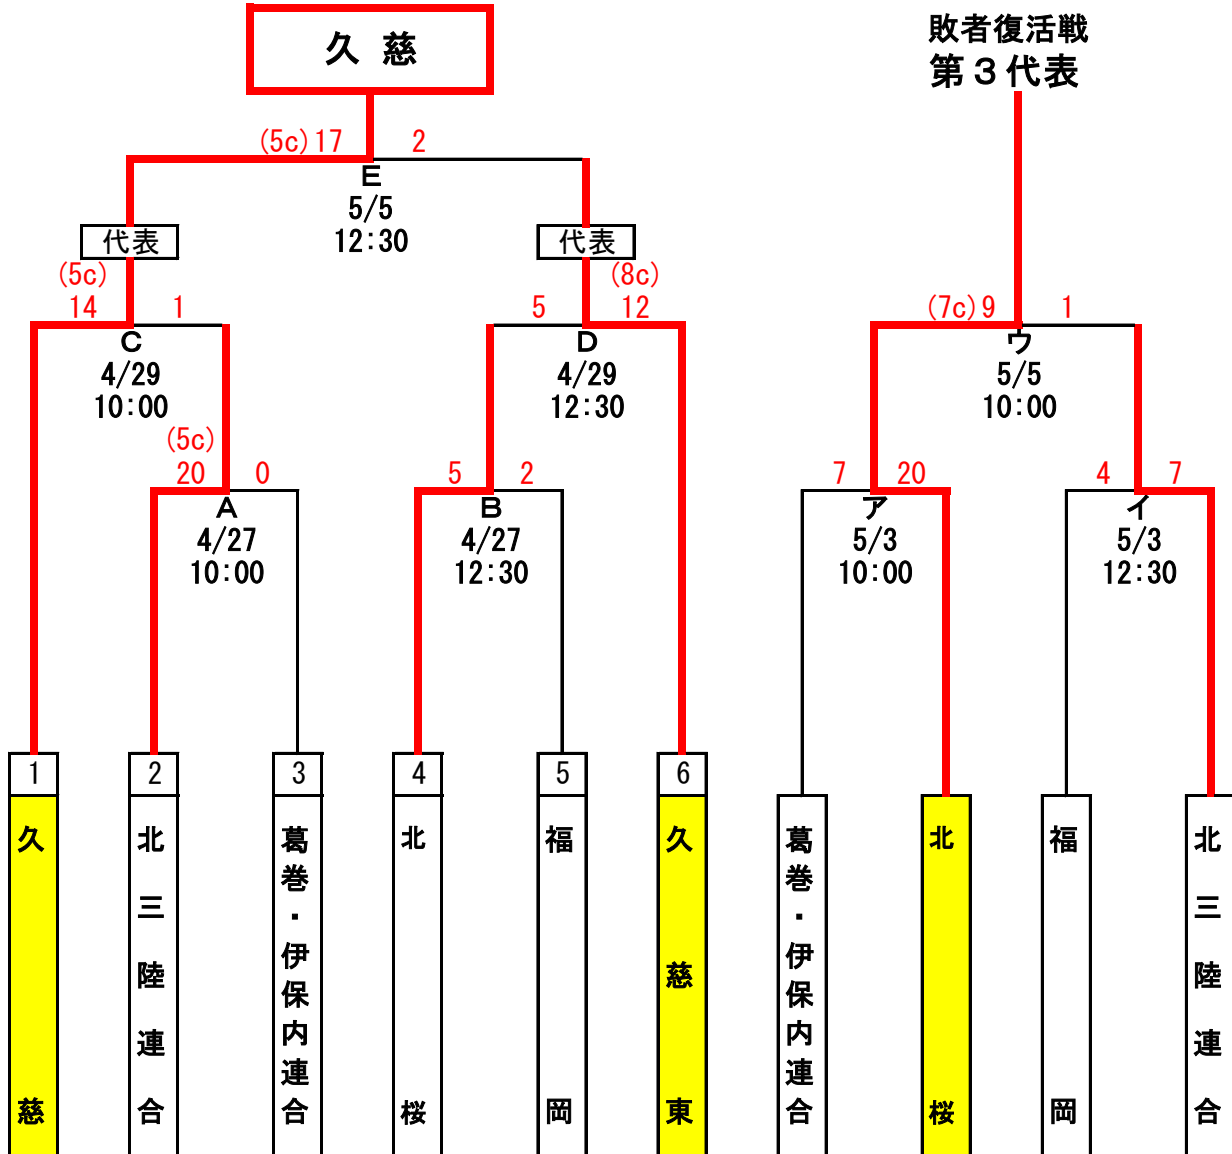

組合せやぐら及び大会日程

第71回春季東北地区高等学校野球岩手県大会 県北地区予選

組み合わせ

※「北三陸連合」は、大野・久慈工業の2校連合チーム
 ※「葛巻・伊保内連合」は、葛巻・伊保内の2校連合チーム

大会期間 令和6年4月27日(土)～5月7日(火) 雨天順延

4/27(土)	4/28(日)	4/29(月)	4/30(火)	5/1(水)	5/2(木)	5/3(金)	5/4(土)	5/5(日)	5/6(月)	5/7(火)
AB	予備日	CD	予備日	予備日	予備日	アイ	予備日	ウE	予備日	予備日

会場 軽米町ハートフル球場
 主催 岩手県高等学校野球連盟県北支部
 共催 軽米町、軽米町教育委員会
 主管校 岩手県立久慈東高等学校 副主管校 岩手県立軽米高等学校