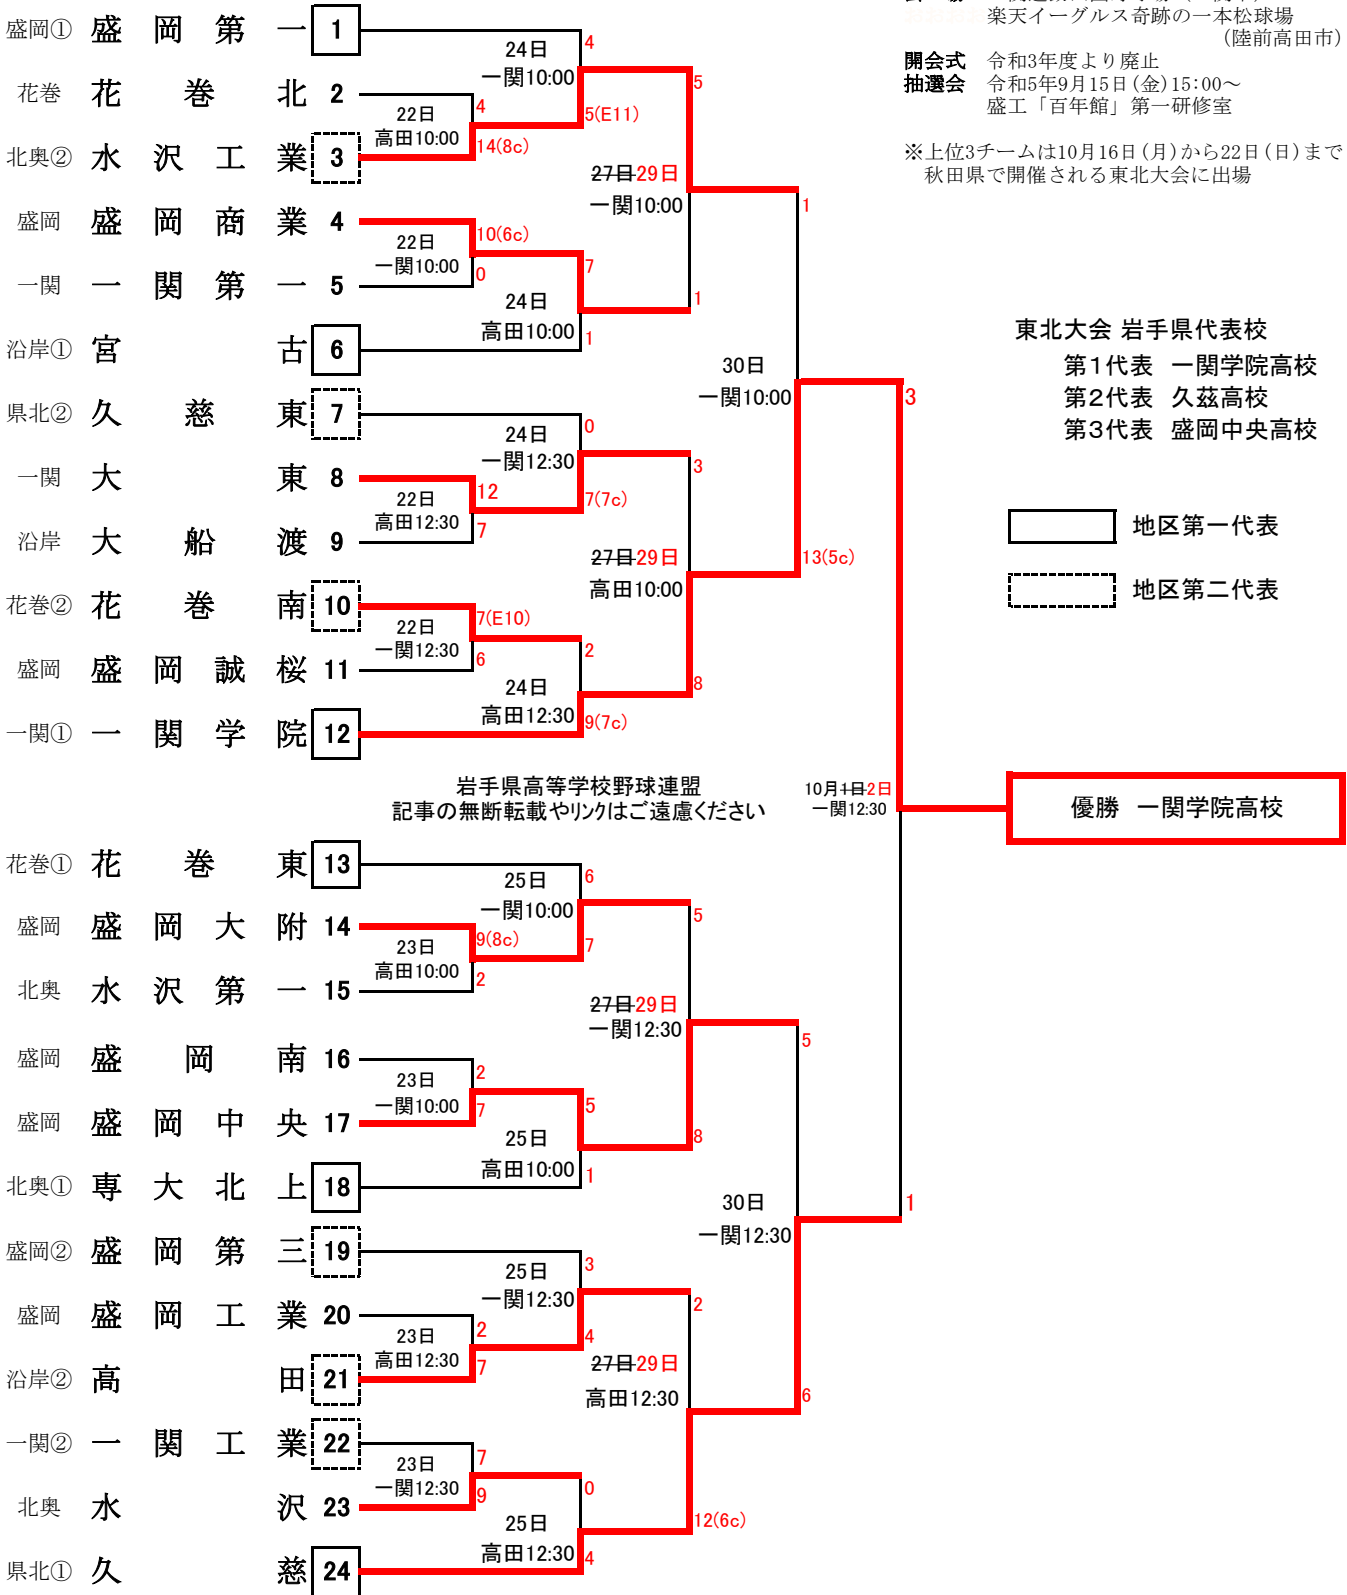

第76回秋季東北地区高等学校野球岩手県大会 組合せ

期 日 令和5年
 第1週 9月22日(金)～27日(水)
 第2週 9月30日(土)～10月1日(日) [雨天順延]
 会 場 一関運動公園野球場 (一関市)
 楽天イーグルス奇跡の一本松球場
 (陸前高田市)

開会式 令和3年度より廃止
 抽選会 令和5年9月15日(金)15:00～
 盛工「百年館」第一研修室

※上位3チームは10月16日(月)から22日(日)まで
 秋田県で開催される東北大会に出場