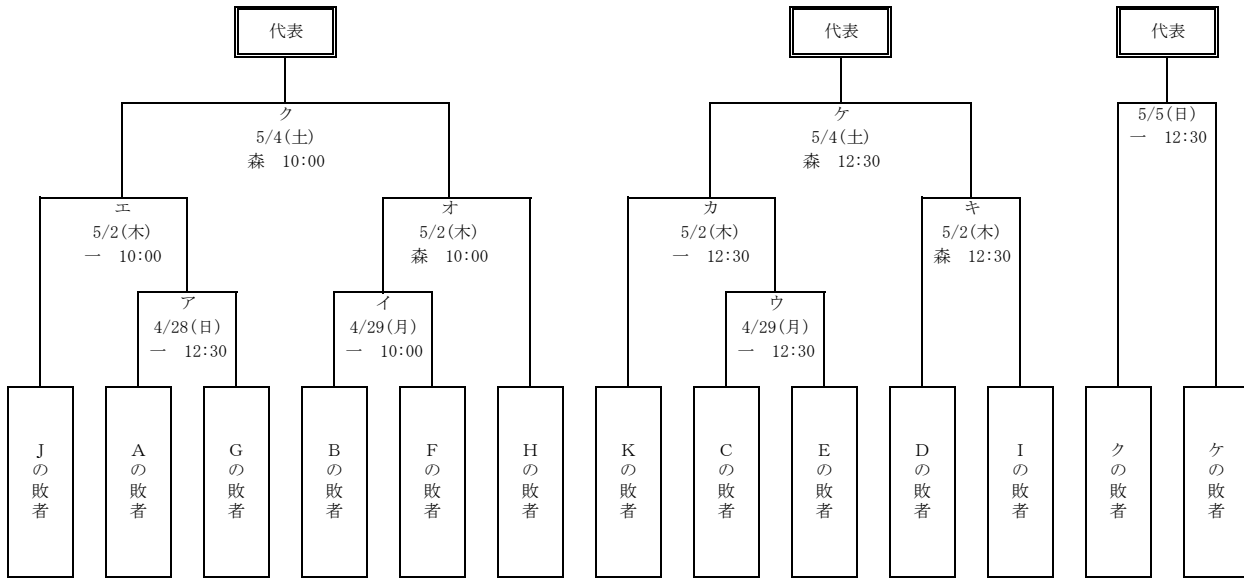

第7 1回春季東北地区高等学校野球岩手県大会県南地区予選 組み合わせ

期 日：4月27日（土）～5月7日（火） ※予備日含む
 会 場：一関運動公園野球場、しんきん森山スタジアム

	4/27	4/28	4/29	4/30	5/1	5/2	5/3	5/4	5/5	5/6	5/7
一関	2	2	2	休	2	2	休	2	2	予備	予備
森山	2	2	休	休	2	2	休	2	使用不可	予備	予備