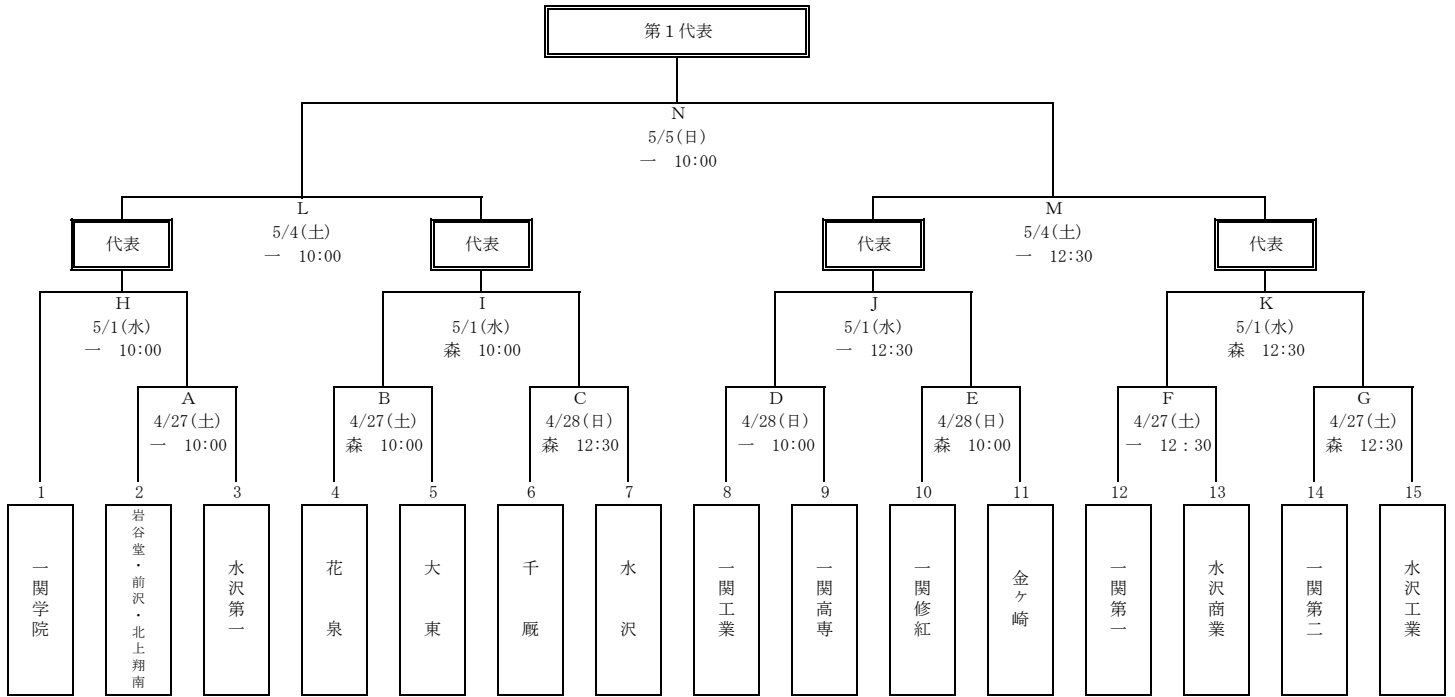

第7 1回春季東北地区高等学校野球岩手県大会県南地区予選 組み合わせ

期 日：4月27日（土）～5月7日（火） ※予備日含む
 会 場：一関運動公園野球場、しんきん森山スタジアム

	4/27	4/28	4/29	4/30	5/1	5/2	5/3	5/4	5/5	5/6	5/7
一関	2	2	2	休	2	2	休	2	2	予備	予備
森山	2	2	休	休	2	2	休	2	使用不可	予備	予備