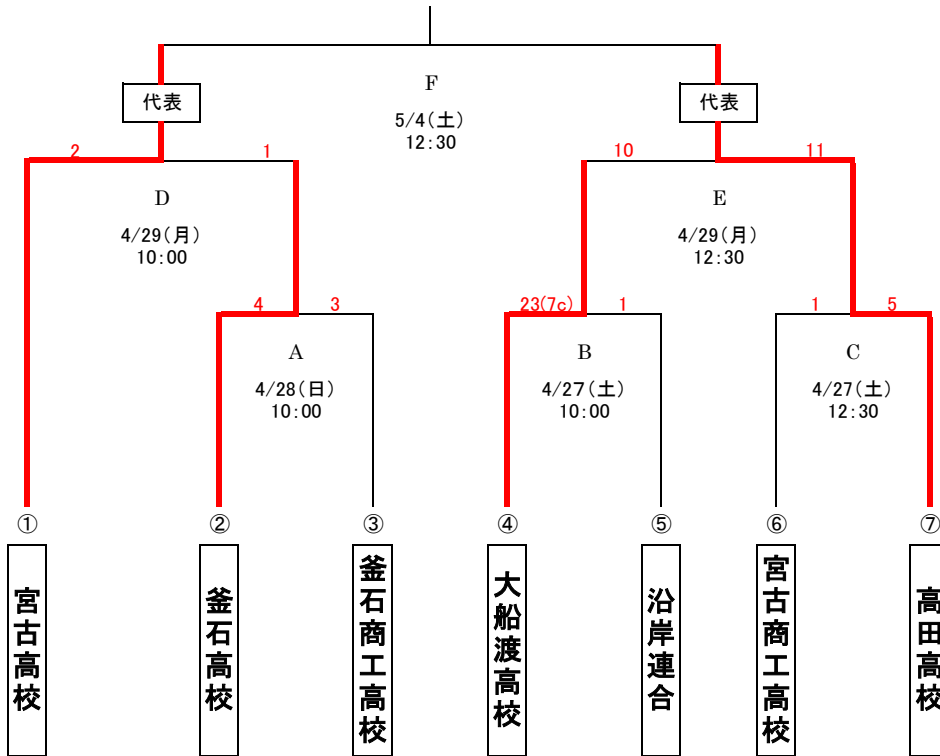

第71回春季東北地区高等学校野球岩手県大会沿岸地区予選

於：東北ヒロセ野球場（宮古市運動公園野球場）

日付	27日	28日	29日	30日	1日	2日	3日	4日	5日	6日	7日	合計
曜日	土	日	月	火	水	木	金	土	日	月	火	
試合数	2	2	2	予備日	予備日	予備日	2	2	予備日	予備日	予備日	10

本選

敗者復活戦

※沿岸連合は岩泉・山田・大船渡東・住田