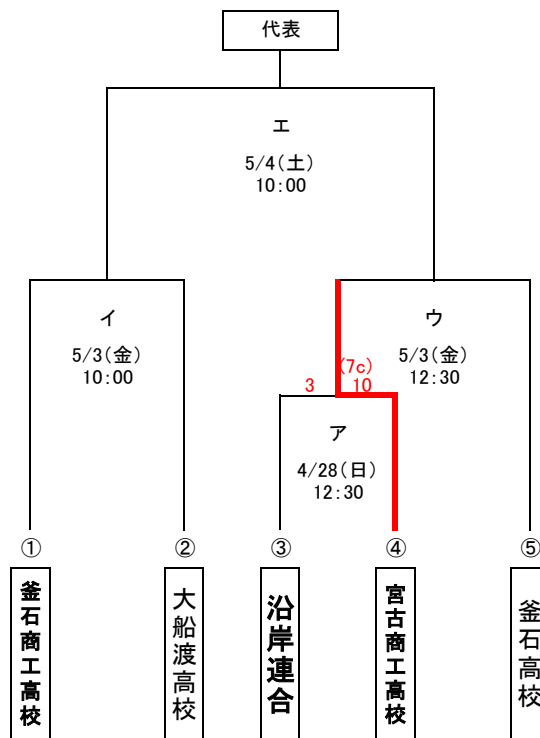

第71回春季東北地区高等学校野球岩手県大会沿岸地区予選

於：東北ヒロセ野球場（宮古市運動公園野球場）

日付	27日	28日	29日	30日	1日	2日	3日	4日	5日	6日	7日	合計
曜日	土	日	月	火	水	木	金	土	日	月	火	
試合数	2	2	2	予備日	予備日	予備日	2	2	予備日	予備日	予備日	10

本選

敗者復活戦

※沿岸連合は岩泉・山田・大船渡東・住田