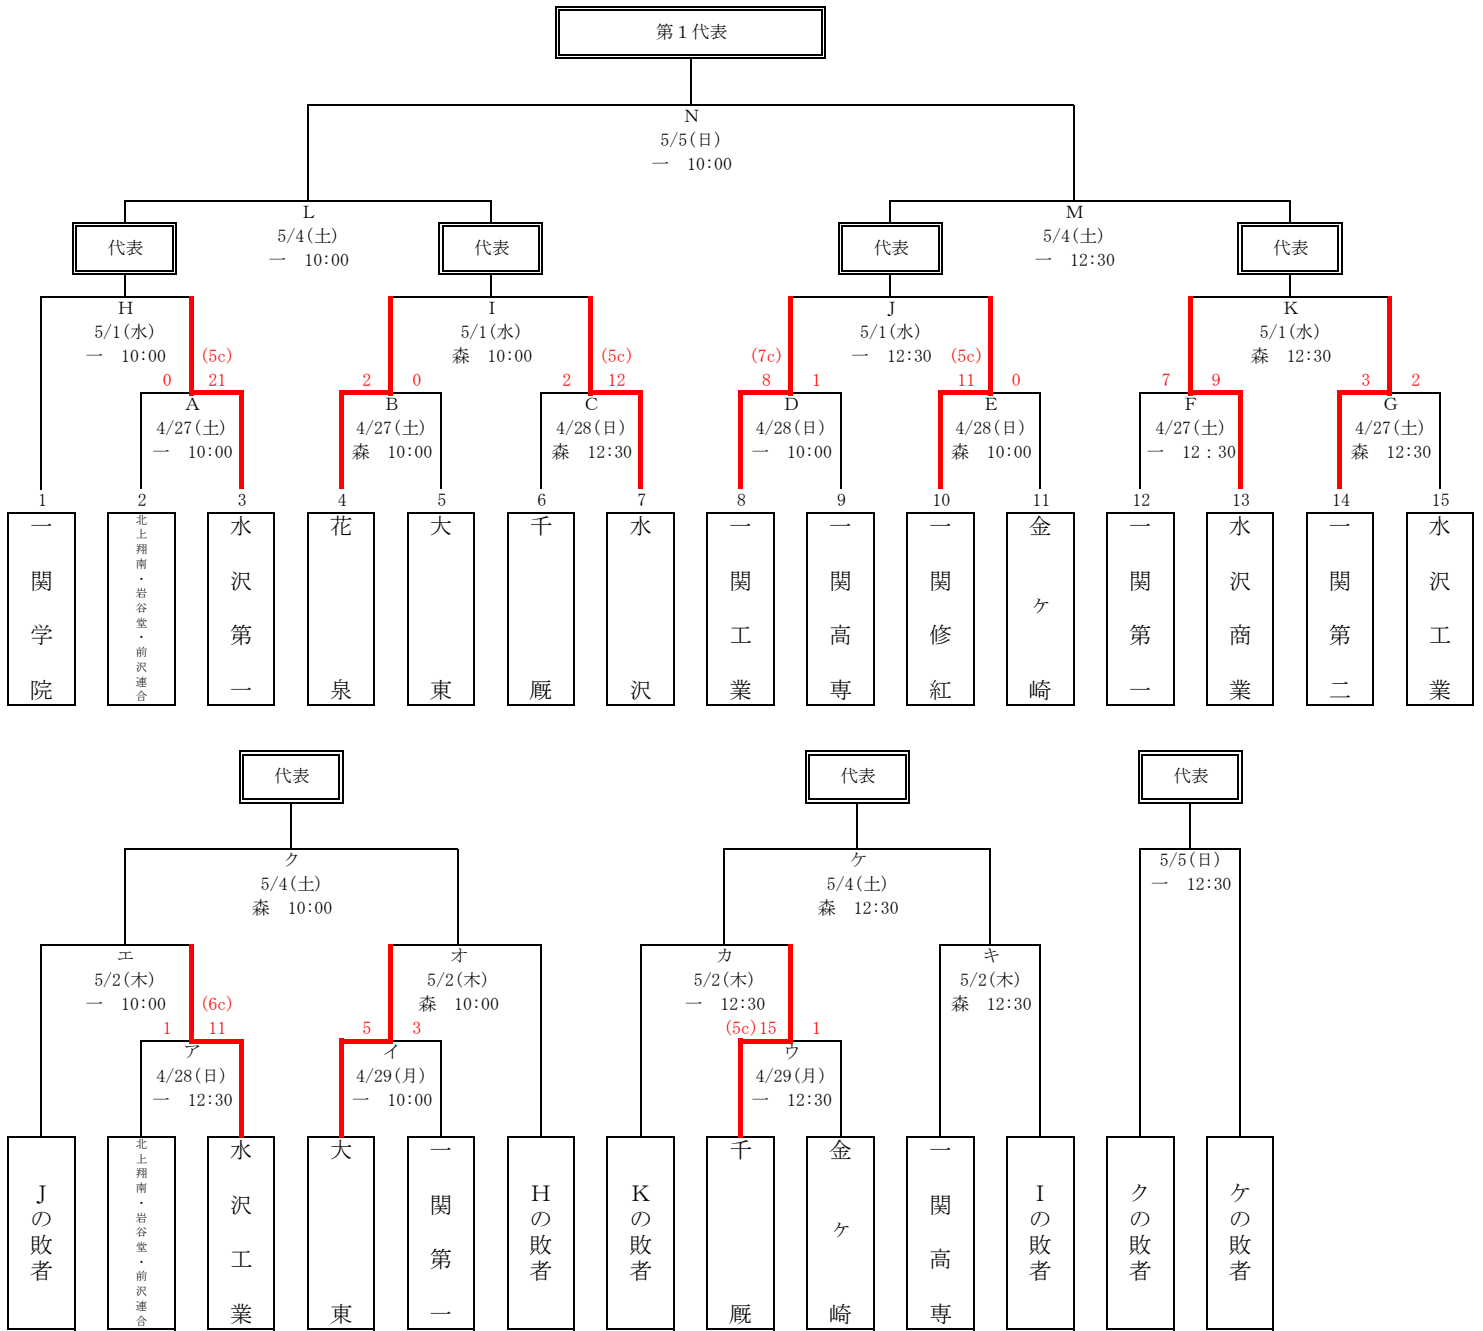

第71回春季東北地区高等学校野球岩手県大会県南地区予選 組み合わせ

期 日：4月27日(土)～5月7日(火) ※予備日含む
 会 場：一関運動公園野球場、しんきん森山スタジアム

	4/27	4/28	4/29	4/30	5/1	5/2	5/3	5/4	5/5	5/6	5/7
一関	2	2	2	休	2	2	休	2	2	予備	予備
森山	2	2	休	休	2	2	休	2	使用不可	予備	予備