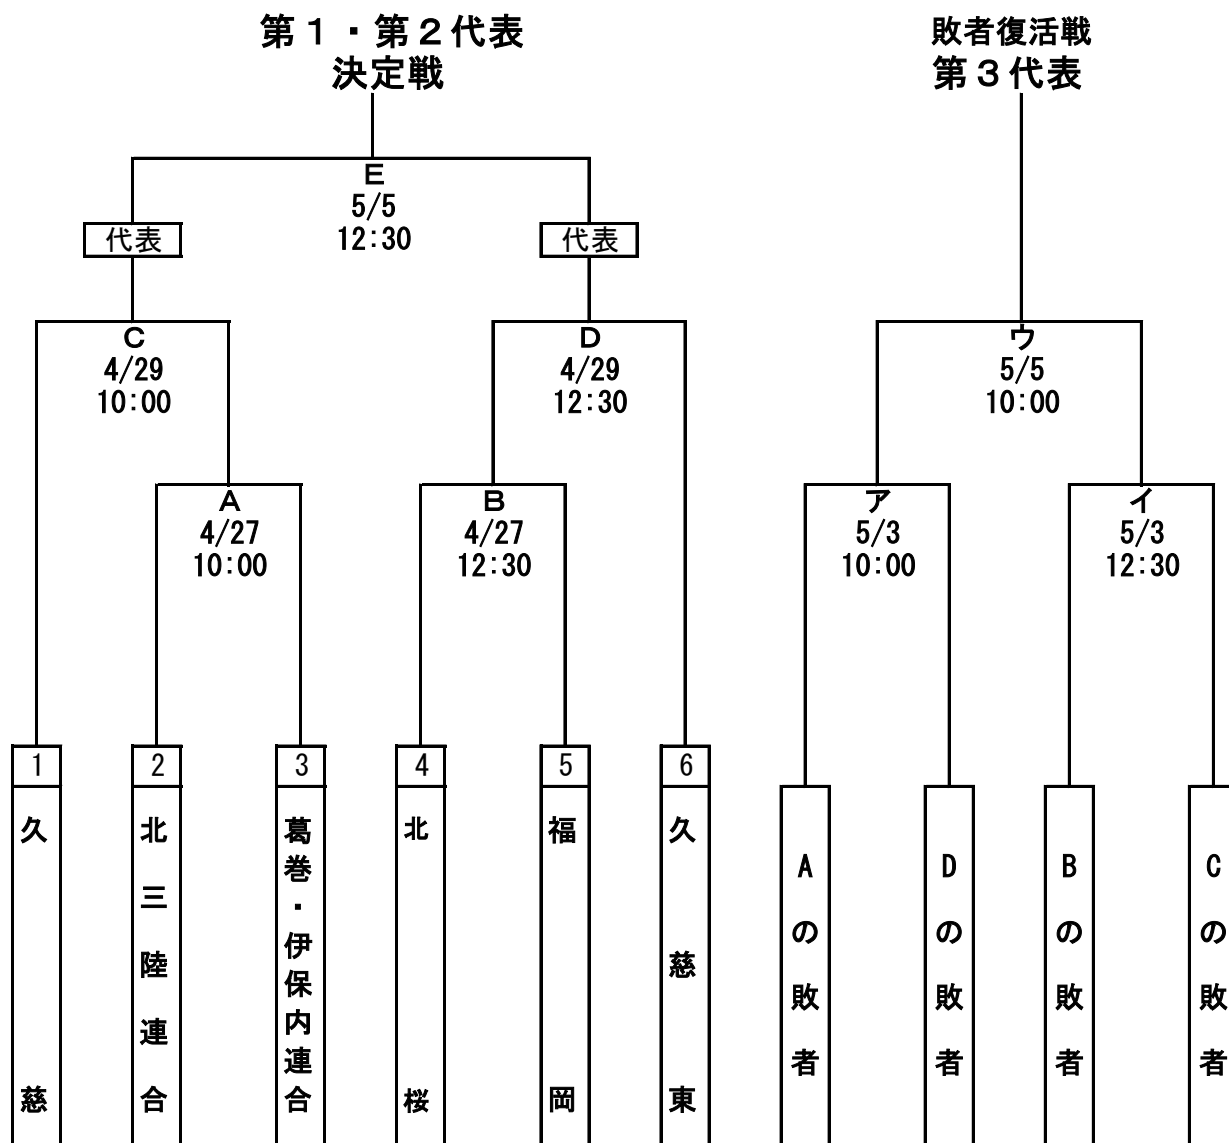

(5) 春季大会地区予選組み合わせについて

組合せやぐら及び大会日程

第71回春季東北地区高等学校野球岩手県大会 県北地区予選 組 み 合 わ せ

※「北三陸連合」は、大野・久慈工業の2校連合チーム
 ※「葛巻・伊保内連合」は、葛巻・伊保内の2校連合チーム

大会期間 令和6年4月27日(土)～5月7日(火) 雨天順延

4/27(土)	4/28(日)	4/29(月)	4/30(火)	5/1(水)	5/2(木)	5/3(金)	5/4(土)	5/5(日)	5/6(月)	5/7(火)
AB	予備日	CD	予備日	予備日	予備日	アイ	予備日	ウE	予備日	予備日

会 場 軽米町ハートフル球場
 主 催 岩手県高等学校野球連盟県北支部
 共 催 軽米町、軽米町教育委員会
 主 管 校 岩手県立久慈東高等学校 副主管校 岩手県立軽米高等学校