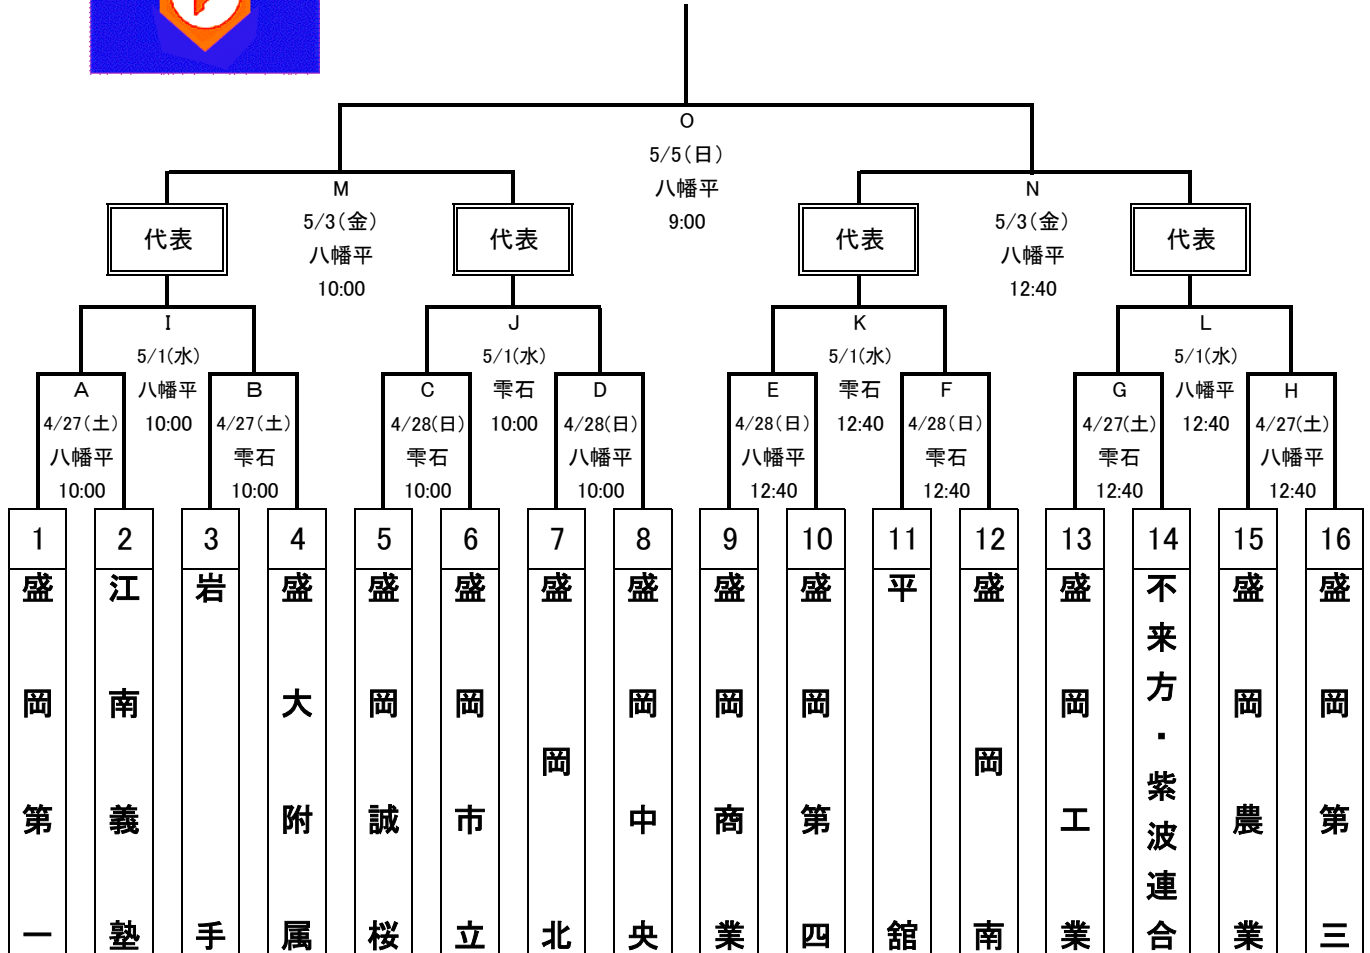

第71回春季東北地区高等学校野球岩手県大会 盛岡地区予選 組み合わせ

日程 令和6年4月27日(土)～5月7日(火) (雨天順延)

会場 八幡平市総合運動公園野球場・雫石町営球場

出場校 16校16チーム (代表校 8校)

主管 岩手県高等学校野球連盟盛岡支部

(岩手県立盛岡第四高等学校)

日程	八幡平	雫石
4月27日(土)	A・H	B・G
4月28日(日)	D・E	C・F
4月29日(月)	予備日	予備日
4月30日(火)	オ・カ	エ・キ
5月 1日(水)	I・L	J・K
5月 2日(木)	予備日	予備日
5月 3日(金)	M・N	予備日
5月 4日(土)	ア・イ	ク・ケ
5月 5日(日)	オ・コ・サ	予備日
5月 6日(月)	予備日	予備日
5月 7日(火)	予備日	予備日