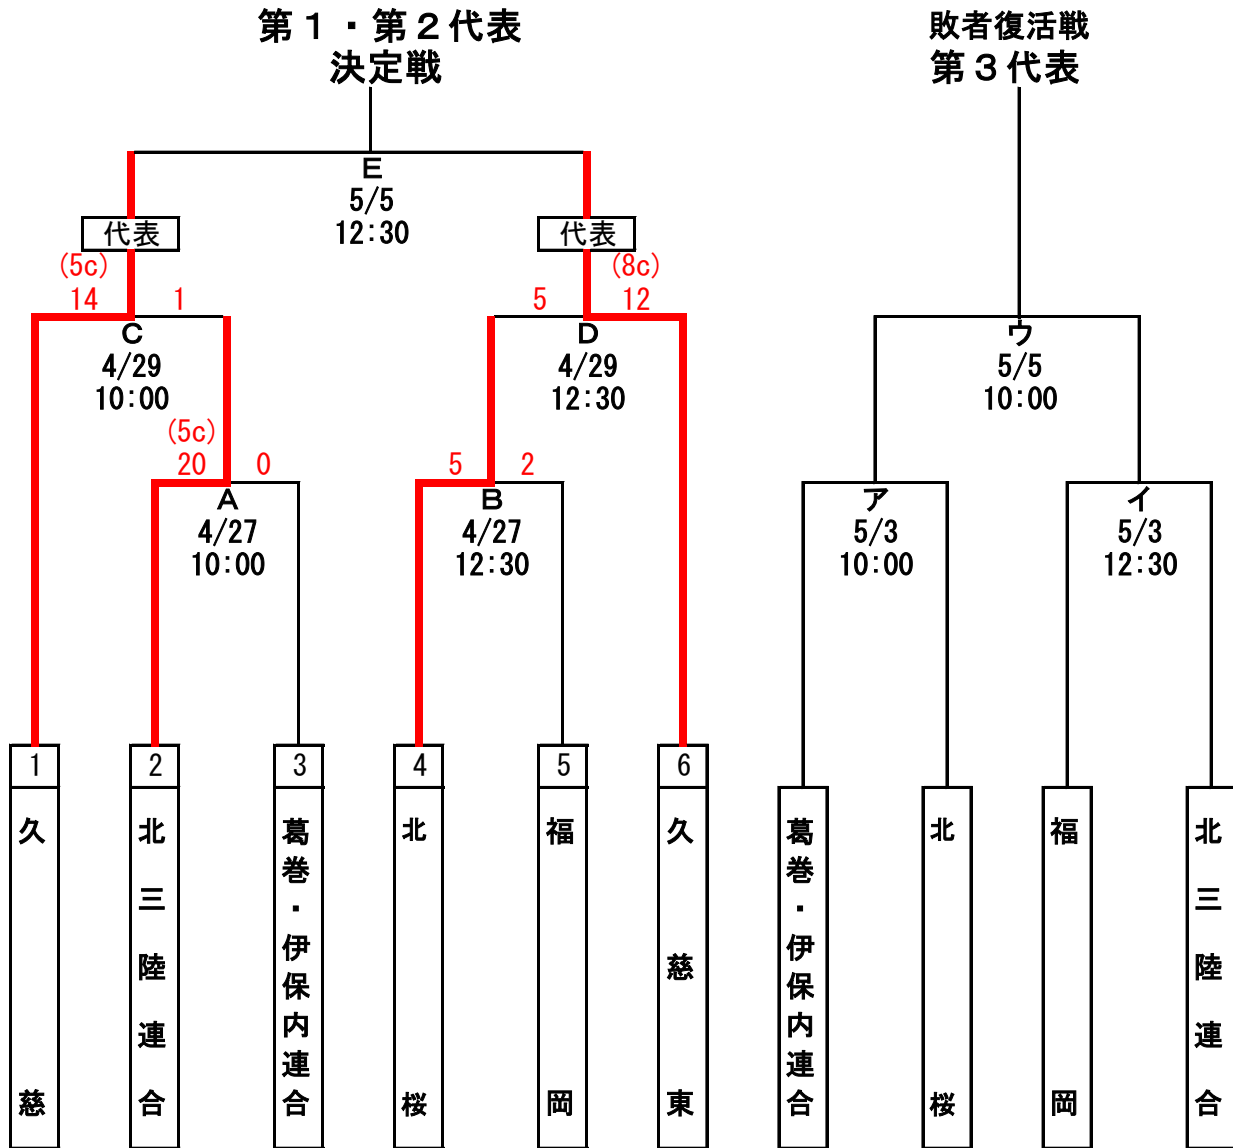

組合せやぐら及び大会日程

第71回春季東北地区高等学校野球岩手県大会 県北地区予選

組 み 合 わ せ

※「北三陸連合」は、大野・久慈工業の2校連合チーム
 ※「葛巻・伊保内連合」は、葛巻・伊保内の2校連合チーム

大会期間 令和6年4月27日(土)～5月7日(火) 雨天順延

4/27(土)	4/28(日)	4/29(月)	4/30(火)	5/1(水)	5/2(木)	5/3(金)	5/4(土)	5/5(日)	5/6(月)	5/7(火)
A B	予備日	C D	予備日	予備日	予備日	アイ	予備日	ウ E	予備日	予備日

会 場 軽米町ハートフル球場
 主 催 岩手県高等学校野球連盟県北支部
 共 催 軽米町、軽米町教育委員会
 主 管 校 岩手県立久慈東高等学校 副主管校 岩手県立軽米高等学校