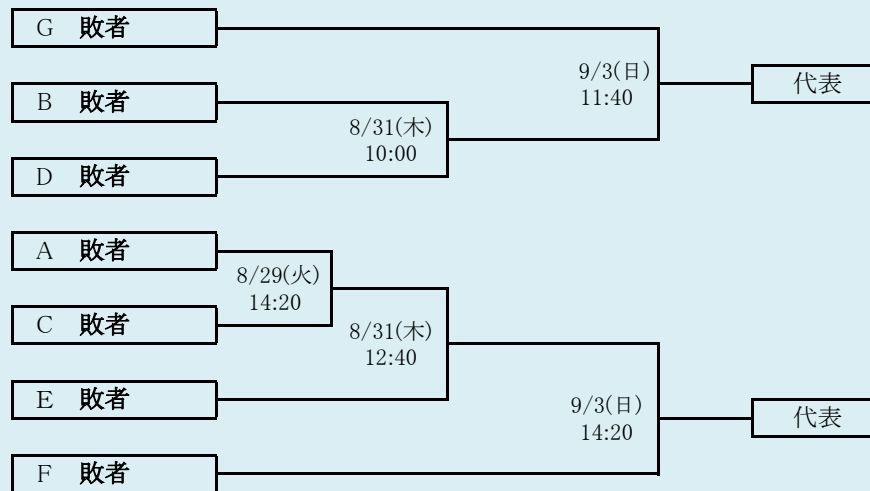

岩手県高等学校野球連盟
記事の無断転載はご遠慮下さい

北三陸連合は、大野・久慈工業の2校による連合チーム
県北連合は、一戸・軽米・葛巻・福岡工業の4校による連合チーム

代表2

第76回秋季東北地区高等学校野球岩手県大会 県北地区予選

会場
軽米町ハートフル球場
令和5年8月26日(土)～9月5日(火) (雨天順延)

抽選 8月18日(金)

不来方・紫波総合は、不来方高校、紫波総合高校の2校による連合チーム

岩手県高等学校野球連盟
記事等の無断転載はご遠慮下さい

第76回秋季東北地区高等学校野球岩手県大会
盛岡地区予選

会 場
きたぎんボールパーク(き)
八幡平市総合運動公園野球場(八)
令和5年8月26日(土)~9月5日(火)(雨天順延)
抽選8月17日(木)

岩手県高等学校野球連盟
記事の無断転載・リンクはご遠慮ください

第76回秋季東北地区高等学校野球岩手県大会 花巻地区予選

会 場
花巻球場 (花)

令和5年8月26日(土)～9月5日(火)(雨天順延)
抽選8月18日(金)

北上翔南・岩谷堂・前沢連合は、北上翔南、岩谷堂、前沢の3校による連合チーム
 金ケ崎・西和賀連合は、金ケ崎、西和賀の2校による連合チーム

岩手県高等学校野球連盟
 記事等の無断転載はご遠慮下さい

第76回秋季東北地区高等学校野球岩手県大会
 北奥地区予選

会場
 しんきん森山スタジアム
 令和5年8月28日(月)~9月5日(火)(雨天順延)
 抽選8月17日(木)

第76回秋季東北地区高等学校野球岩手県大会
 一関地区予選
 会 場
 一関総合運動公園野球場
 令和5年8月26日(土)~9月5日(火)(雨天順延)
 抽選 8月17日(木)

気仙・宮古連合は、大船渡東、住田、宮古商工の3校による連合チーム
 岩泉・山田連合は、岩泉、山田の2校による連合チーム

代表3

**第76回秋季東北地区高等学校野球岩手県大会
 沿岸地区予選**
会場 高田松原第一球場
 令和5年8月26日(土)～9月5日(火)(雨天順延)
 抽選 8月18日(金)

岩手県高等学校野球連盟
 記事の無断転載はご遠慮下さい

※三陸連合が3試合日の第1試合になった場合、
 同日の第2試合と入れ替える。