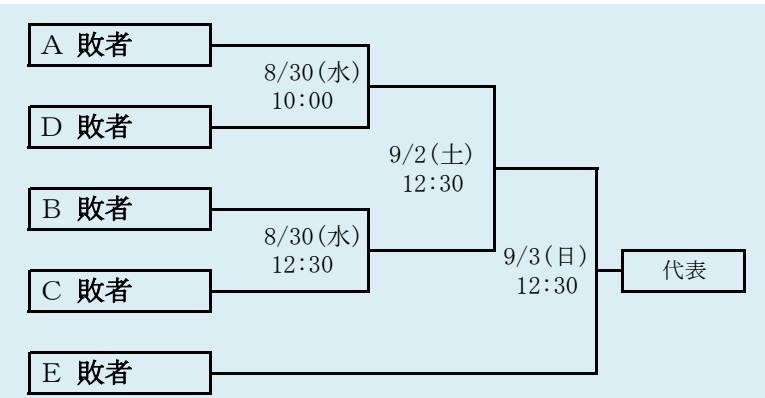

岩手県高等学校野球連盟
記事の無断転載はご遠慮下さい

北三陸連合は、大野・久慈工業の2校による連合チーム
県北連合は、一戸・軽米・葛巻・福岡工業の4校による連合チーム

代表2

第76回秋季東北地区高等学校野球岩手県大会 県北地区予選

会場
軽米町ハートフル球場
令和5年8月26日(土)～9月5日(火) (雨天順延)

抽選 8月18日(金)

不来方・紫波総合は、不来方高校、紫波総合高校の2校による連合チーム

岩手県高等学校野球連盟
記事等の無断転載はご遠慮下さい

第76回秋季東北地区高等学校野球岩手県大会
盛岡地区予選

会 場
きたぎんボールパーク(き)
八幡平市総合運動公園野球場(八)
令和5年8月26日(土)~9月5日(火)(雨天順延)
抽選8月17日(木)

岩手県高等学校野球連盟
記事の無断転載・リンクはご遠慮ください

第76回秋季東北地区高等学校野球岩手県大会 花巻地区予選

会 場
花巻球場 (花)

令和5年8月26日(土)～9月5日(火)(雨天順延)
抽選8月18日(金)

北上翔南・岩谷堂・前沢連合は、北上翔南、岩谷堂、前沢の3校による連合チーム
 金ケ崎・西和賀連合は、金ケ崎、西和賀の2校による連合チーム

岩手県高等学校野球連盟
 記事等の無断転載はご遠慮下さい

第76回秋季東北地区高等学校野球岩手県大会
 北奥地区予選

会場
 しんきん森山スタジアム
 令和5年8月28日(月)~9月5日(火)(雨天順延)
 抽選8月17日(木)

第76回秋季東北地区高等学校野球岩手県大会
 一関地区予選
 会 場
 一関総合運動公園野球場
 令和5年8月26日(土)~9月5日(火)(雨天順延)
 抽選 8月17日(木)

気仙・宮古連合は、大船渡東、住田、宮古商工の3校による連合チーム
 岩泉・山田連合は、岩泉、山田の2校による連合チーム

代表3

**第76回秋季東北地区高等学校野球岩手県大会
 沿岸地区予選**
会場 高田松原第一球場
 令和5年8月26日(土)～9月5日(火)(雨天順延)
 抽選 8月18日(金)

岩手県高等学校野球連盟
 記事の無断転載はご遠慮下さい

※三陸連合が3試合日の第1試合になった場合、
 同日の第2試合と入れ替える。