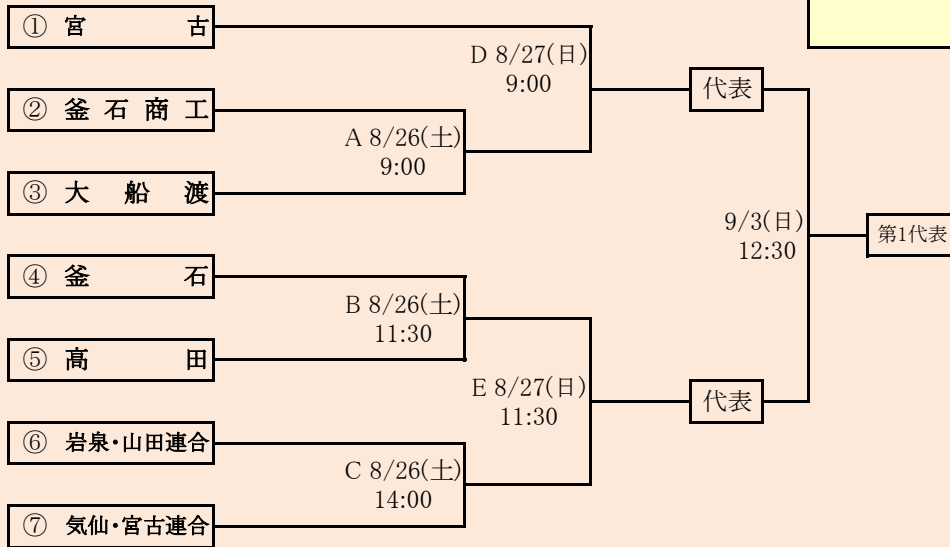

第76回秋季東北地区高等学校野球岩手県大会
盛岡地区予選

会 場
きたぎんボールパーク(き)
八幡平市総合運動公園野球場(八)
令和5年8月26日(土)~9月5日(火)(雨天順延)
抽選8月17日(木)

岩手県高等学校野球連盟
記事の無断転載・リンクはご遠慮ください

第76回秋季東北地区高等学校野球岩手県大会 花巻地区予選

会 場
花巻球場 (花)

令和5年8月26日(土)～9月5日(火)(雨天順延)
抽選8月18日(金)

北上翔南・岩谷堂・前沢連合は、北上翔南、岩谷堂、前沢の3校による連合チーム
 金ケ崎・西和賀連合は、金ケ崎、西和賀の2校による連合チーム

岩手県高等学校野球連盟
 記事等の無断転載はご遠慮下さい

第76回秋季東北地区高等学校野球岩手県大会
 北奥地区予選

会場
 しんきん森山スタジアム
 令和5年8月28日(月)~9月5日(火)(雨天順延)
 抽選8月17日(木)

第76回秋季東北地区高等学校野球岩手県大会
 一関地区予選
 会 場
 一関総合運動公園野球場
 令和5年8月26日(土)~9月5日(火)(雨天順延)
 抽選 8月17日(木)

気仙・宮古連合は、大船渡東、住田、宮古商工の3校による連合チーム
 岩泉・山田連合は、岩泉、山田の2校による連合チーム

代表3

**第76回秋季東北地区高等学校野球岩手県大会
 沿岸地区予選**
会場 高田松原第一球場
 令和5年8月26日(土)～9月5日(火)(雨天順延)
 抽選 8月18日(金)

岩手県高等学校野球連盟
 記事の無断転載はご遠慮下さい

※三陸連合が3試合日の第1試合になった場合、
 同日の第2試合と入れ替える。

令和5年度 第76回秋季東北地区高等学校野球岩手県大会
各地区予選予定試合数

		8月26日	8月27日	8月28日	8月29日	8月30日	8月31日	9月1日	9月2日	9月3日	9月4日	9月5日
地区	球場	土	日	月	火	水	木	金	土	日	月	火
県北	軽米	2		2				2		1		
盛岡	きたぎんBP	2	2		2	2		2	2	3		
	八幡平	2	2		2	2			2			
花巻	花巻	2	2			2			2	2		
北奥	森山			3	3		2	2		3		
一関	一関	3	3			2			2	3		
沿岸	高田松原	3	3						2	2		