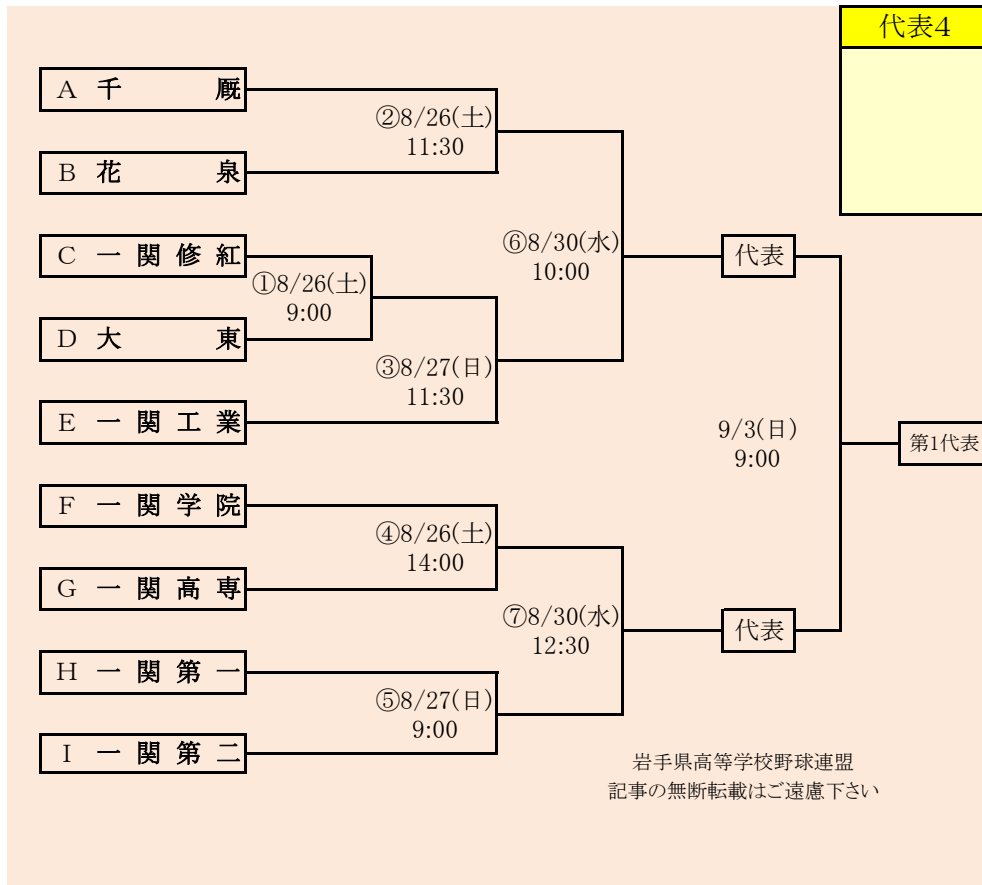

第76回秋季東北地区高等学校野球岩手県大会
盛岡地区予選

会 場
きたぎんボールパーク(き)
八幡平市総合運動公園野球場(八)
令和5年8月26日(土)~9月5日(火)(雨天順延)
抽選8月17日(木)

岩手県高等学校野球連盟
記事の無断転載・リンクはご遠慮ください

第76回秋季東北地区高等学校野球岩手県大会 花巻地区予選

会 場
花巻球場 (花)

令和5年8月26日(土)～9月5日(火)(雨天順延)
抽選8月18日(金)

北上翔南・岩谷堂・前沢連合は、北上翔南、岩谷堂、前沢の3校による連合チーム
 金ケ崎・西和賀連合は、金ケ崎、西和賀の2校による連合チーム

岩手県高等学校野球連盟
 記事等の無断転載はご遠慮下さい

第76回秋季東北地区高等学校野球岩手県大会
 北奥地区予選

会場
 しんきん森山スタジアム
 令和5年8月28日(月)~9月5日(火)(雨天順延)
 抽選8月17日(木)

第76回秋季東北地区高等学校野球岩手県大会
 一関地区予選
 会 場
 一関総合運動公園野球場
 令和5年8月26日(土)~9月5日(火)(雨天順延)
 抽選 8月17日(木)

気仙・宮古連合は、大船渡東、住田、宮古商工の3校による連合チーム
 岩泉・山田連合は、岩泉、山田の2校による連合チーム

代表3

**第76回秋季東北地区高等学校野球岩手県大会
 沿岸地区予選**
会場 高田松原第一球場
 令和5年8月26日(土)～9月5日(火)(雨天順延)
 抽選 8月18日(金)

岩手県高等学校野球連盟
 記事の無断転載はご遠慮下さい

※三陸連合が3試合日の第1試合になった場合、
 同日の第2試合と入れ替える。

令和5年度 第76回秋季東北地区高等学校野球岩手県大会
各地区予選予定試合数

		8月26日	8月27日	8月28日	8月29日	8月30日	8月31日	9月1日	9月2日	9月3日	9月4日	9月5日
地区	球場	土	日	月	火	水	木	金	土	日	月	火
県北	軽米	2		2				2		1		
盛岡	きたぎんBP	2	2		2	2		2	2	3		
	八幡平	2	2		2	2			2			
花巻	花巻	2	2			2			2	2		
北奥	森山			3	3		2	2		3		
一関	一関	3	3			2			2	3		
沿岸	高田松原	3	3						2	2		