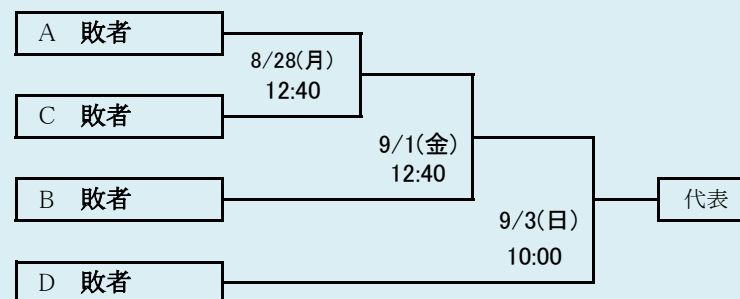

岩手県高等学校野球連盟
記事の無断転載はご遠慮下さい

北三陸連合は、大野・久慈工業の2校による連合チーム
県北連合は、一戸・軽米・葛巻・福岡工業の4校による連合チーム

代表2

第76回秋季東北地区高等学校野球岩手県大会 県北地区予選

会場
軽米町ハートフル球場
令和5年8月26日(土)～9月5日(火) (雨天順延)

抽選 8月18日(金)

不来方・紫波総合は、不来方高校、紫波総合高校の2校による連合チーム

岩手県高等学校野球連盟
記事等の無断転載はご遠慮下さい

第76回秋季東北地区高等学校野球岩手県大会
盛岡地区予選

会 場
きたぎんボールパーク(き)
八幡平市総合運動公園野球場(八)
令和5年8月26日(土)~9月5日(火)(雨天順延)
抽選8月17日(木)

岩手県高等学校野球連盟
記事の無断転載・リンクはご遠慮ください

第76回秋季東北地区高等学校野球岩手県大会 花巻地区予選

会 場
花巻球場 (花)

令和5年8月26日(土)～9月5日(火)(雨天順延)
抽選8月18日(金)

北上翔南・岩谷堂・前沢連合は、北上翔南、岩谷堂、前沢の3校による連合チーム
 金ケ崎・西和賀連合は、金ケ崎、西和賀の2校による連合チーム

岩手県高等学校野球連盟
 記事等の無断転載はご遠慮下さい

第76回秋季東北地区高等学校野球岩手県大会
 北奥地区予選

会場
 しんきん森山スタジアム
 令和5年8月28日(月)~9月5日(火)(雨天順延)
 抽選8月17日(木)

第76回秋季東北地区高等学校野球岩手県大会
 一関地区予選
 会 場
 一関総合運動公園野球場
 令和5年8月26日(土)~9月5日(火)(雨天順延)
 抽選 8月17日(木)