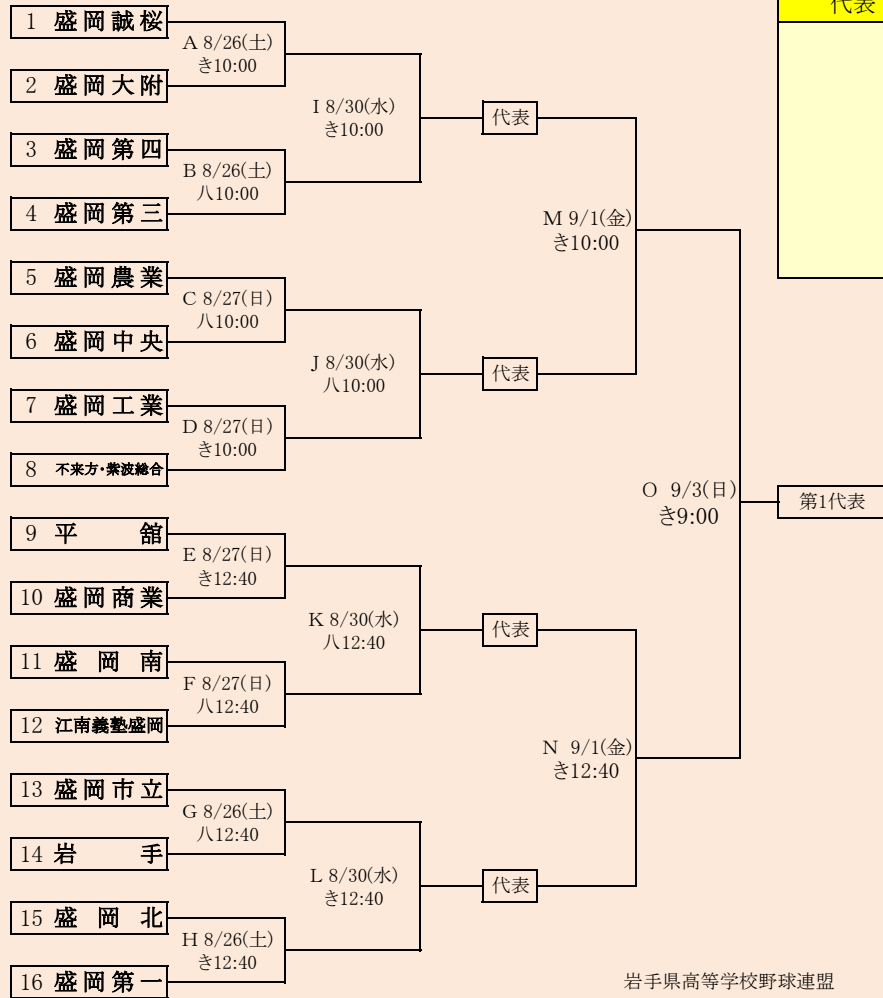

岩手県高等学校野球連盟
記事の無断転載はご遠慮下さい

北三陸連合は、大野・久慈工業の2校による連合チーム
県北連合は、一戸・軽米・葛巻・福岡工業の4校による連合チーム

代表2

第76回秋季東北地区高等学校野球岩手県大会 県北地区予選

会場
軽米町ハートフル球場
令和5年8月26日(土)～9月5日(火) (雨天順延)

抽選 8月18日(金)

不来方・紫波総合は、不来方高校、紫波総合高校の2校による連合チーム

岩手県高等学校野球連盟
記事等の無断転載はご遠慮下さい

第76回秋季東北地区高等学校野球岩手県大会
盛岡地区予選

会 場
きたぎんボールパーク(き)
八幡平市総合運動公園野球場(八)
令和5年8月26日(土)~9月5日(火)(雨天順延)
抽選8月17日(木)

岩手県高等学校野球連盟
記事の無断転載・リンクはご遠慮ください

第76回秋季東北地区高等学校野球岩手県大会 花巻地区予選

会 場
花巻球場 (花)

令和5年8月26日(土)～9月5日(火)(雨天順延)
抽選8月18日(金)

北上翔南・岩谷堂・前沢連合は、北上翔南、岩谷堂、前沢の3校による連合チーム
 金ケ崎・西和賀連合は、金ケ崎、西和賀の2校による連合チーム

岩手県高等学校野球連盟
 記事等の無断転載はご遠慮下さい

第76回秋季東北地区高等学校野球岩手県大会
 北奥地区予選

会場
 しんきん森山スタジアム
 令和5年8月28日(月)~9月5日(火)(雨天順延)
 抽選8月17日(木)

第76回秋季東北地区高等学校野球岩手県大会
 一関地区予選
 会 場
 一関総合運動公園野球場
 令和5年8月26日(土)~9月5日(火)(雨天順延)
 抽選 8月17日(木)

気仙・宮古連合は、大船渡東、住田、宮古商工の3校による連合チーム
 岩泉・山田連合は、岩泉、山田の2校による連合チーム

代表3

**第76回秋季東北地区高等学校野球岩手県大会
 沿岸地区予選**
会場 高田松原第一球場
 令和5年8月26日(土)～9月5日(火)(雨天順延)
 抽選 8月18日(金)

岩手県高等学校野球連盟
 記事の無断転載はご遠慮下さい

※三陸連合が3試合日の第1試合になった場合、
 同日の第2試合と入れ替える。