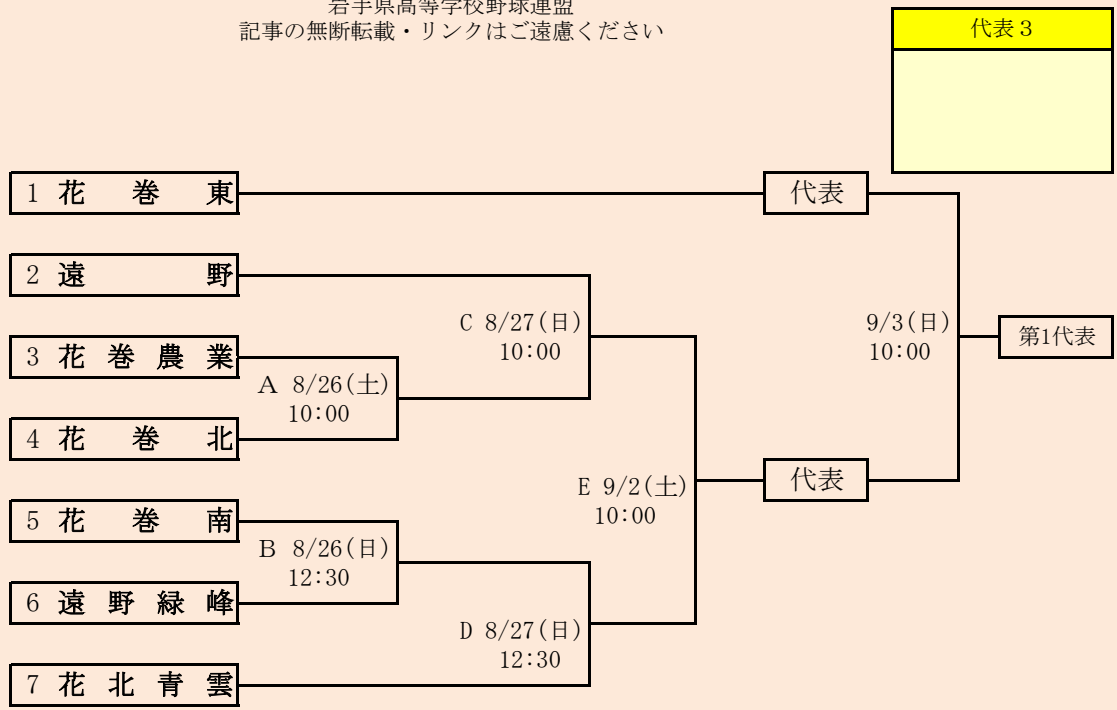

岩手県高等学校野球連盟
記事の無断転載はご遠慮下さい

北三陸連合は、大野・久慈工業の2校による連合チーム
県北連合は、一戸・軽米・葛巻・福岡工業の4校による連合チーム

代表2

第76回秋季東北地区高等学校野球岩手県大会 県北地区予選

会場
軽米町ハートフル球場
令和5年8月26日(土)～9月5日(火) (雨天順延)

抽選 8月18日(金)

不来方・紫波総合は、不来方高校、紫波総合高校の2校による連合チーム

岩手県高等学校野球連盟
記事等の無断転載はご遠慮下さい

第76回秋季東北地区高等学校野球岩手県大会
盛岡地区予選

会 場
きたぎんボールパーク(き)
八幡平市総合運動公園野球場(八)
令和5年8月26日(土)~9月5日(火)(雨天順延)
抽選8月17日(木)

岩手県高等学校野球連盟
記事の無断転載・リンクはご遠慮ください

第76回秋季東北地区高等学校野球岩手県大会 花巻地区予選

会 場
花巻球場 (花)

令和5年8月26日(土)～9月5日(火)(雨天順延)
抽選8月18日(金)

北上翔南・岩谷堂・前沢連合は、北上翔南、岩谷堂、前沢の3校による連合チーム
 金ケ崎・西和賀連合は、金ケ崎、西和賀の2校による連合チーム

岩手県高等学校野球連盟
 記事等の無断転載はご遠慮下さい

第76回秋季東北地区高等学校野球岩手県大会
 北奥地区予選

会場
 しんきん森山スタジアム
 令和5年8月28日(月)~9月5日(火)(雨天順延)
 抽選8月17日(木)

第76回秋季東北地区高等学校野球岩手県大会
 一関地区予選
 会 場
 一関総合運動公園野球場
 令和5年8月26日(土)~9月5日(火)(雨天順延)
 抽選 8月17日(木)

気仙・宮古連合は、大船渡東、住田、宮古商工の3校による連合チーム
 岩泉・山田連合は、岩泉、山田の2校による連合チーム

代表3

**第76回秋季東北地区高等学校野球岩手県大会
 沿岸地区予選**
会場 高田松原第一球場
 令和5年8月26日(土)～9月5日(火)(雨天順延)
 抽選 8月18日(金)

岩手県高等学校野球連盟
 記事の無断転載はご遠慮下さい

※三陸連合が3試合日の第1試合になった場合、
 同日の第2試合と入れ替える。