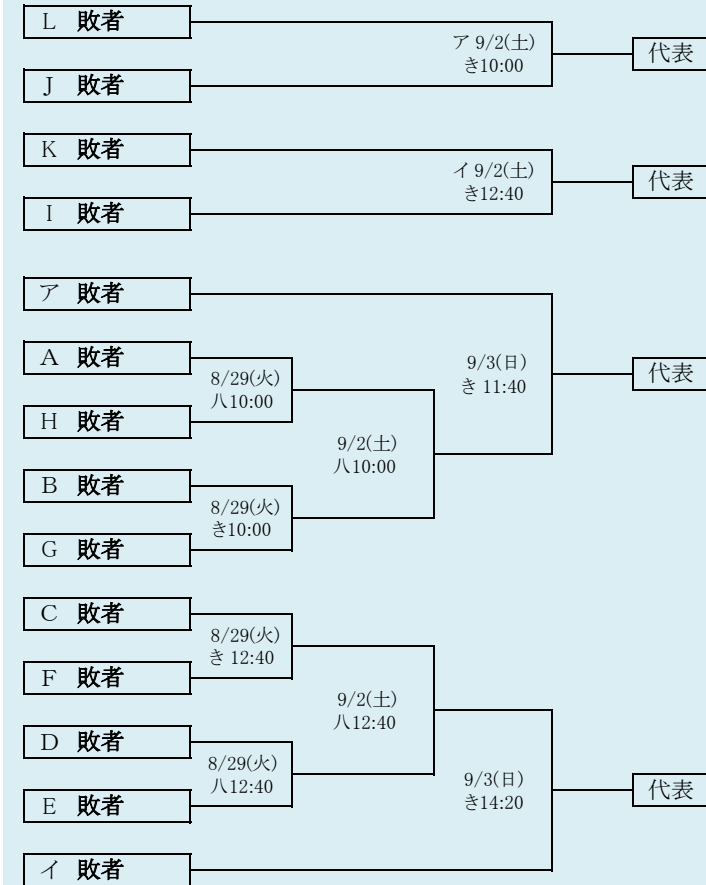

岩手県高等学校野球連盟
記事の無断転載はご遠慮下さい

北三陸連合は、大野・久慈工業の2校による連合チーム
県北連合は、一戸・軽米・葛巻・福岡工業の4校による連合チーム

代表2

第76回秋季東北地区高等学校野球岩手県大会 県北地区予選

会場
軽米町ハートフル球場
令和5年8月26日(土)～9月5日(火) (雨天順延)

抽選 8月18日(金)

不来方・紫波総合は、不来方高校、紫波総合高校の2校による連合チーム

岩手県高等学校野球連盟
記事等の無断転載はご遠慮下さい

第76回秋季東北地区高等学校野球岩手県大会
盛岡地区予選

会 場
きたぎんボールパーク(き)
八幡平市総合運動公園野球場(八)
令和5年8月26日(土)~9月5日(火)(雨天順延)
抽選8月17日(木)

岩手県高等学校野球連盟
記事の無断転載・リンクはご遠慮ください

第76回秋季東北地区高等学校野球岩手県大会 花巻地区予選

会 場
花巻球場 (花)

令和5年8月26日(土)～9月5日(火)(雨天順延)
抽選8月18日(金)

北上翔南・岩谷堂・前沢連合は、北上翔南、岩谷堂、前沢の3校による連合チーム
 金ケ崎・西和賀連合は、金ケ崎、西和賀の2校による連合チーム

岩手県高等学校野球連盟
 記事等の無断転載はご遠慮下さい

第76回秋季東北地区高等学校野球岩手県大会
 北奥地区予選

会場
 しんきん森山スタジアム
 令和5年8月28日(月)~9月5日(火)(雨天順延)
 抽選8月17日(木)

第76回秋季東北地区高等学校野球岩手県大会
 一関地区予選
 会 場
 一関総合運動公園野球場
 令和5年8月26日(土)~9月5日(火)(雨天順延)
 抽選 8月17日(木)