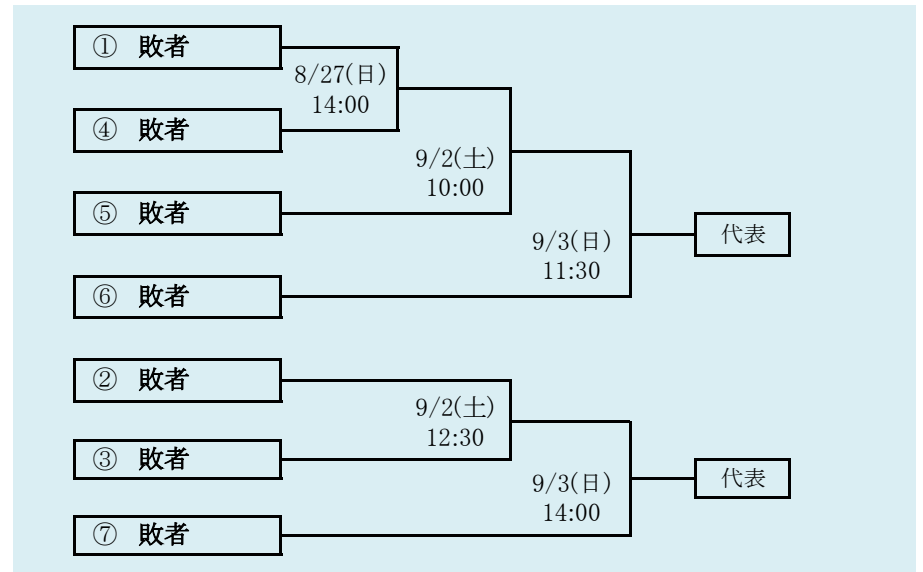

北上翔南・岩谷堂・前沢連合は、北上翔南、岩谷堂、前沢の3校による連合チーム
 金ケ崎・西和賀連合は、金ケ崎、西和賀の2校による連合チーム

岩手県高等学校野球連盟
 記事等の無断転載はご遠慮下さい

第76回秋季東北地区高等学校野球岩手県大会
 北奥地区予選

会場
 しんきん森山スタジアム
 令和5年8月28日(月)~9月5日(火)(雨天順延)
 抽選8月17日(木)

第76回秋季東北地区高等学校野球岩手県大会
 一関地区予選
 会 場
 一関総合運動公園野球場
 令和5年8月26日(土)~9月5日(火)(雨天順延)
 抽選 8月17日(木)

気仙・宮古連合は、大船渡東、住田、宮古商工の3校による連合チーム
 岩泉・山田連合は、岩泉、山田の2校による連合チーム

代表3

**第76回秋季東北地区高等学校野球岩手県大会
 沿岸地区予選**
会場 高田松原第一球場
 令和5年8月26日(土)～9月5日(火)(雨天順延)
 抽選 8月18日(金)

岩手県高等学校野球連盟
 記事の無断転載はご遠慮下さい

※三陸連合が3試合日の第1試合になった場合、
 同日の第2試合と入れ替える。