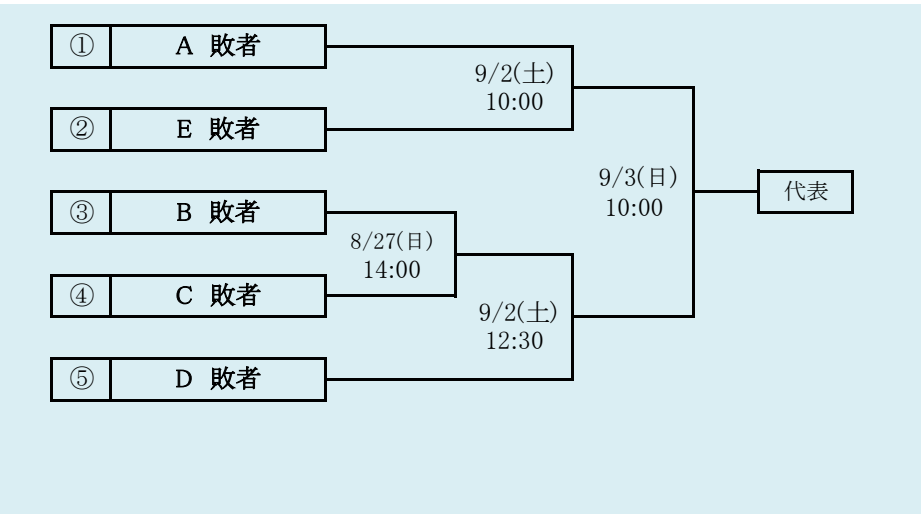

北上翔南・岩谷堂・前沢連合は、北上翔南、岩谷堂、前沢の3校による連合チーム
 金ケ崎・西和賀連合は、金ケ崎、西和賀の2校による連合チーム

岩手県高等学校野球連盟
 記事等の無断転載はご遠慮下さい

第76回秋季東北地区高等学校野球岩手県大会
 北奥地区予選

会場
 しんきん森山スタジアム
 令和5年8月28日(月)~9月5日(火)(雨天順延)
 抽選8月17日(木)

第76回秋季東北地区高等学校野球岩手県大会
 一関地区予選
 会 場
 一関総合運動公園野球場
 令和5年8月26日(土)~9月5日(火)(雨天順延)
 抽選 8月17日(木)

気仙・宮古連合は、大船渡東、住田、宮古商工の3校による連合チーム
 岩泉・山田連合は、岩泉、山田の2校による連合チーム

代表3

**第76回秋季東北地区高等学校野球岩手県大会
 沿岸地区予選**
会場 高田松原第一球場
 令和5年8月26日(土)～9月5日(火)(雨天順延)
 抽選 8月18日(金)

岩手県高等学校野球連盟
 記事の無断転載はご遠慮下さい

※三陸連合が3試合日の第1試合になった場合、
 同日の第2試合と入れ替える。