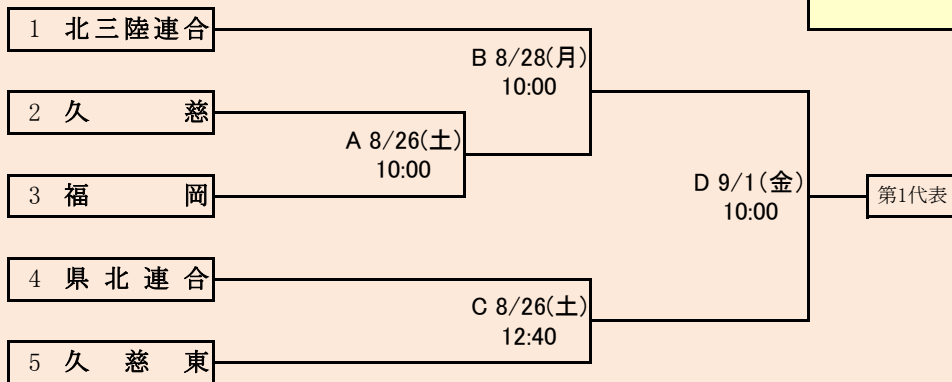

岩手県高等学校野球連盟
記事の無断転載はご遠慮下さい

北三陸連合は、大野・久慈工業の2校による連合チーム
県北連合は、一戸・軽米・葛巻・福岡工業の4校による連合チーム

代表2

第76回秋季東北地区高等学校野球岩手県大会 県北地区予選

会場
軽米町ハートフル球場
令和5年8月26日(土)～9月5日(火) (雨天順延)

抽選 8月18日(金)

不来方・紫波総合は、不来方高校、紫波総合高校の2校による連合チーム

岩手県高等学校野球連盟
記事等の無断転載はご遠慮下さい

第76回秋季東北地区高等学校野球岩手県大会
盛岡地区予選

会 場
きたぎんボールパーク(き)
八幡平市総合運動公園野球場(八)
令和5年8月26日(土)~9月5日(火)(雨天順延)
抽選8月17日(木)

岩手県高等学校野球連盟
記事の無断転載・リンクはご遠慮ください

第76回秋季東北地区高等学校野球岩手県大会 花巻地区予選

会 場
花巻球場 (花)

令和5年8月26日(土)～9月5日(火)(雨天順延)
抽選8月18日(金)

北上翔南・岩谷堂・前沢連合は、北上翔南、岩谷堂、前沢の3校による連合チーム
 金ケ崎・西和賀連合は、金ケ崎、西和賀の2校による連合チーム

岩手県高等学校野球連盟
 記事等の無断転載はご遠慮下さい

第76回秋季東北地区高等学校野球岩手県大会
 北奥地区予選

会場
 しんきん森山スタジアム
 令和5年8月28日(月)~9月5日(火)(雨天順延)
 抽選8月17日(木)

第76回秋季東北地区高等学校野球岩手県大会
 一関地区予選
 会 場
 一関総合運動公園野球場
 令和5年8月26日(土)~9月5日(火)(雨天順延)
 抽選 8月17日(木)