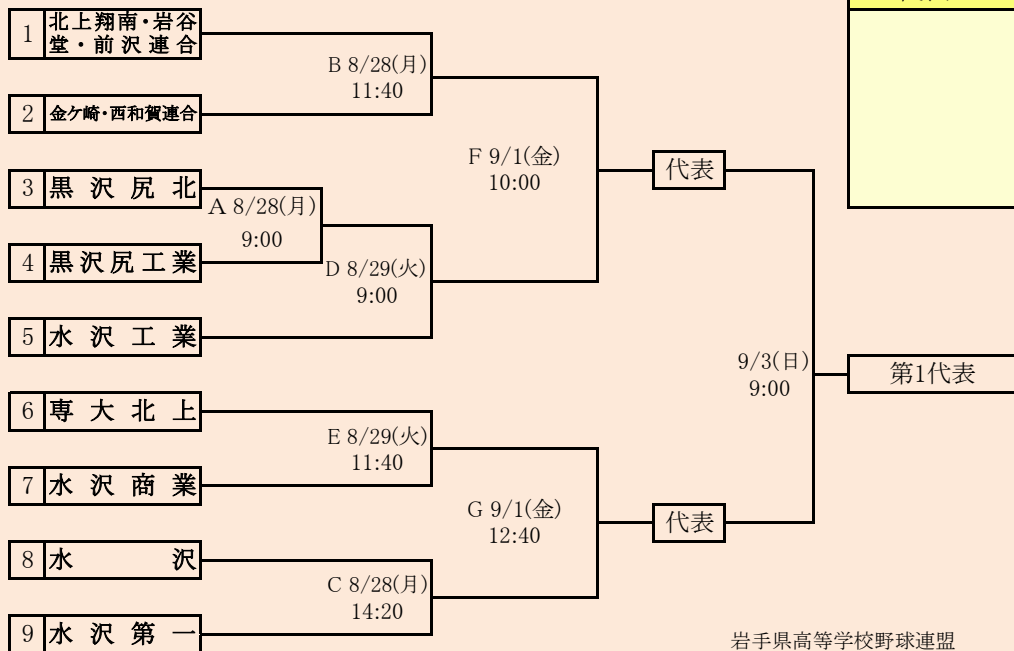

岩手県高等学校野球連盟
記事の無断転載はご遠慮下さい

北三陸連合は、大野・久慈工業の2校による連合チーム
県北連合は、一戸・軽米・葛巻・福岡工業の4校による連合チーム

代表2

第76回秋季東北地区高等学校野球岩手県大会 県北地区予選

会場
軽米町ハートフル球場
令和5年8月26日(土)～9月5日(火) (雨天順延)

抽選 8月18日(金)

不来方・紫波総合は、不来方高校、紫波総合高校の2校による連合チーム

岩手県高等学校野球連盟
記事等の無断転載はご遠慮下さい

第76回秋季東北地区高等学校野球岩手県大会
盛岡地区予選

会 場
きたぎんボールパーク(き)
八幡平市総合運動公園野球場(八)
令和5年8月26日(土)~9月5日(火)(雨天順延)
抽選8月17日(木)

岩手県高等学校野球連盟
記事の無断転載・リンクはご遠慮ください

第76回秋季東北地区高等学校野球岩手県大会 花巻地区予選

会 場
花巻球場 (花)

令和5年8月26日(土)～9月5日(火)(雨天順延)
抽選8月18日(金)

北上翔南・岩谷堂・前沢連合は、北上翔南、岩谷堂、前沢の3校による連合チーム
 金ケ崎・西和賀連合は、金ケ崎、西和賀の2校による連合チーム

岩手県高等学校野球連盟
 記事等の無断転載はご遠慮下さい

第76回秋季東北地区高等学校野球岩手県大会
 北奥地区予選

会場
 しんきん森山スタジアム
 令和5年8月28日(月)~9月5日(火)(雨天順延)
 抽選8月17日(木)

第76回秋季東北地区高等学校野球岩手県大会
 一関地区予選
 会 場
 一関総合運動公園野球場
 令和5年8月26日(土)~9月5日(火)(雨天順延)
 抽選 8月17日(木)

気仙・宮古連合は、大船渡東、住田、宮古商工の3校による連合チーム
 岩泉・山田連合は、岩泉、山田の2校による連合チーム

代表3

**第76回秋季東北地区高等学校野球岩手県大会
 沿岸地区予選**
会場 高田松原第一球場
 令和5年8月26日(土)～9月5日(火)(雨天順延)
 抽選 8月18日(金)

岩手県高等学校野球連盟
 記事の無断転載はご遠慮下さい

※三陸連合が3試合日の第1試合になった場合、
 同日の第2試合と入れ替える。