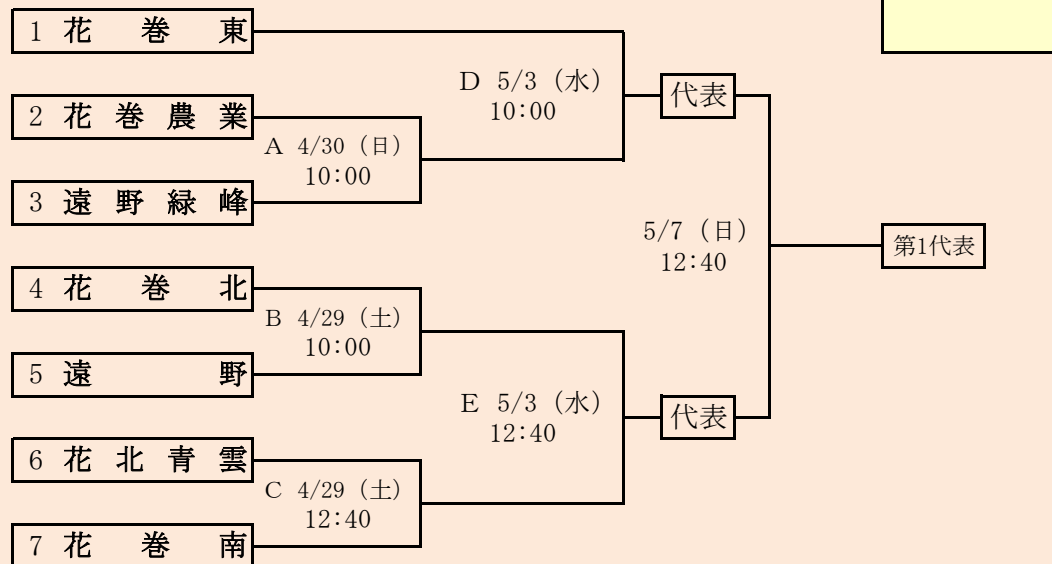

代表3

第70回春季東北地区高等学校野球岩手県大会  
 県北地区予選

会場 軽米町ハートフル球場

期間 令和5年4月29日(土)~5月9日(火)(雨天順延)

抽選 4月21日(金)

岩手県高等学校野球連盟  
 記事の無断転載はご遠慮下さい

HTML版は、下のタブで地区が切り替わります。  
 ※組合せの罫線に太さの違いが生じる場合がありますが、勝ち上りを示しているものではありません。

岩手県高等学校野球連盟  
記事等の無断転載はご遠慮下さい

※組合せの野線に太さの違いが生じる場合がありますが、勝ち上がりを示しているものではありません。  
HTML版は下のタブで地区が切り替わります。

第70回春季東北地区高等学校野球岩手県大会  
盛岡地区予選  
会 場 八幡平市総合運動公園野球場(八)  
雫石町営野球場(雫)  
期 間 令和5年4月29日(土)~5月9日(火) (雨天順延)  
抽 選 4月14日(金)

岩手県高等学校野球連盟 記事の無断転載・リンクはご遠慮ください

且合せの野線に太さの違いが生じる場合がありますが、勝ち上りを示しているものではありません

### 第70回春季東北地区高等学校野球岩手県大会 沿岸地区予選

会場 陸前高田市・楽天イーグルス奇跡の一本松球場  
期間 令和5年4月29日(土)~5月9日(火)(雨天順延)  
抽選 4月19日(水)

令和5年度 第70回春季東北地区高等学校野球岩手県大会  
各地区予選予定試合数

地区	球場	4月29日	4月30日	5月1日	5月2日	5月3日	5月4日	5月5日	5月6日	5月7日	5月8日	5月9日
		土	日	月	火	水	木	金	土	日	月	火
県北	軽米	2		2		2		2				
盛岡	八幡平	2	2		2	2		2	2	3		
	雫石	2	2		2	2			2			
花巻	花巻	2	2			2		2		2		
北奥	江釣子	3	3		2	2		3				
一関	一関	3	3		2	2			3			
沿岸	陸前高田	2		2		2	2		3			