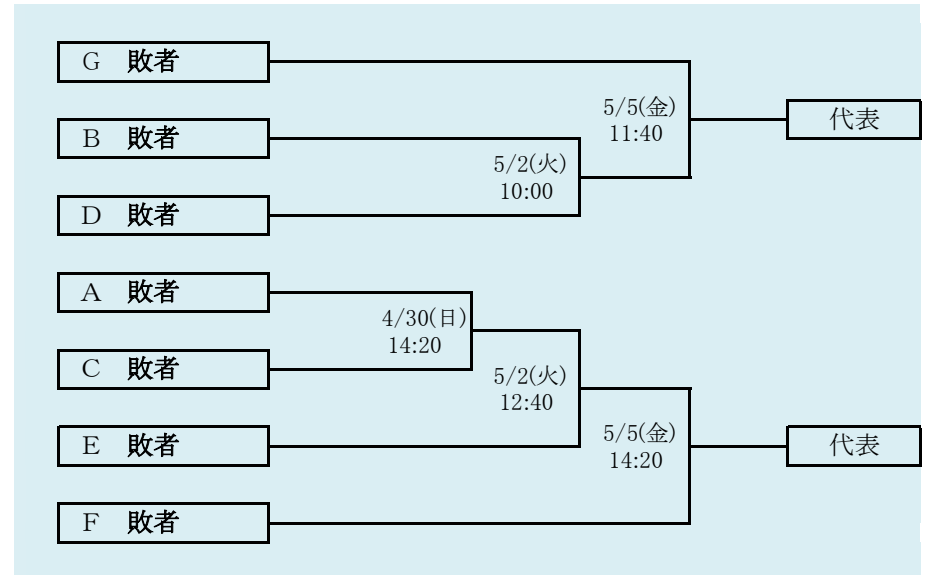

且合せの野線に太さの違いが生じる場合がありますが、勝ち上りを示しているものではありません

### 第70回春季東北地区高等学校野球岩手県大会 花巻地区予選

会場 花巻球場  
期間 令和5年4月29日(土)～5月9日(火)  
(雨天順延)  
抽選 4月20日(木)

HTML版は下のタブで地区が切り替わります

胆江紫波連合は「岩谷堂高校」、「前沢高校」、「金ヶ崎高校」、「紫波総合高校」の4校による連合チーム

岩手県高等学校野球連盟  
記事等の無断転載はご遠慮下さい

※組合せの罫線に太さの違いが生じる場合がありますが、勝ち上がりを示しているものではありません。

### 第70回春季東北地区高等学校野球岩手県大会 北奥地区予選

会 場 北上市民江釣子球場  
期 間 令和5年4月29日(土)~5月9日(火)(雨天順延)  
抽 選 4月19日(水)

**第70回春季東北地区高等学校野球岩手県大会**  
**一関地区予選**  
 会場 一関総合運動公園野球場  
 期間 令和5年4月29日(土)~5月9日(火)(雨天順延)  
 抽選 4月17日(月)

沿岸連合は、「大槌高校」、「山田高校」、「岩泉高校」の3校による連合チーム