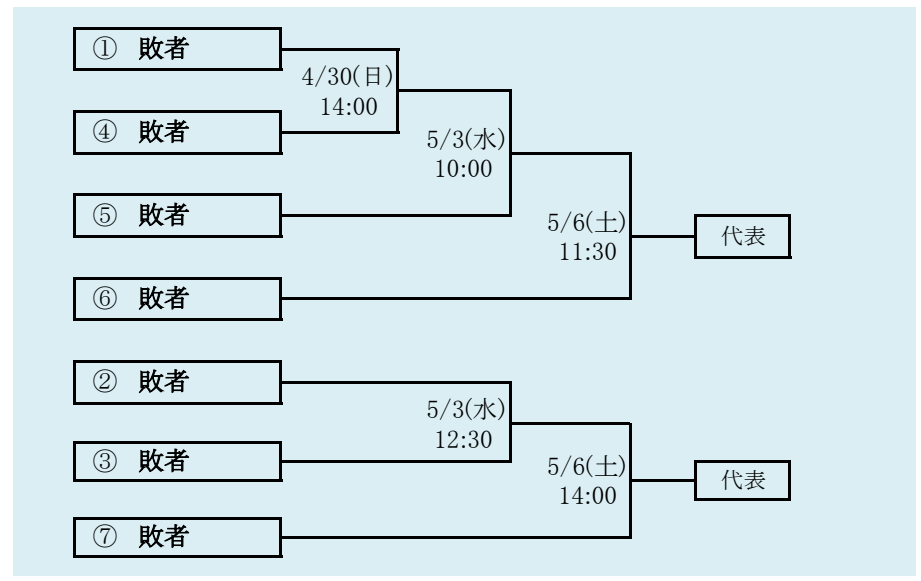

### 第70回春季東北地区高等学校野球岩手県大会 花巻地区予選

会場 花巻球場  
期間 令和5年4月29日(土)～5月9日(火)  
(雨天順延)  
抽選 4月20日(木)

HTML版は下のタブで地区が切り替わります

胆江紫波連合は「岩谷堂高校」、「前沢高校」、「金ヶ崎高校」、「紫波総合高校」の4校による連合チーム

岩手県高等学校野球連盟  
記事等の無断転載はご遠慮下さい

※組合せの罫線に太さの違いが生じる場合がありますが、勝ち上がりを示しているものではありません。

### 第70回春季東北地区高等学校野球岩手県大会 北奥地区予選

会 場 北上市民江釣子球場  
期 間 令和5年4月29日(土)~5月9日(火)(雨天順延)  
抽 選 4月19日(水)

**第70回春季東北地区高等学校野球岩手県大会**  
**一関地区予選**  
 会場 一関総合運動公園野球場  
 期間 令和5年4月29日(土)~5月9日(火)(雨天順延)  
 抽選 4月17日(月)

沿岸連合は、「大槌高校」、「山田高校」、「岩泉高校」の3校による連合チーム

### 第70回春季東北地区高等学校野球岩手県大会 沿岸地区予選

会場 陸前高田市・楽天イーグルス奇跡の一本松球場  
期間 令和5年4月29日(土)~5月9日(火)(雨天順延)  
抽選 4月19日(水)

令和5年度 第70回春季東北地区高等学校野球岩手県大会  
各地区予選予定試合数

地区	球場	4月29日	4月30日	5月1日	5月2日	5月3日	5月4日	5月5日	5月6日	5月7日	5月8日	5月9日
		土	日	月	火	水	木	金	土	日	月	火
県北	軽米	2		2		2		2				
盛岡	八幡平	2	2		2	2		2	2	3		
	雫石	2	2		2	2			2			
花巻	花巻	2	2			2		2		2		
北奥	江釣子	3	3		2	2		3				
一関	一関	3	3		2	2			3			
沿岸	陸前高田	2		2		2	2		3			