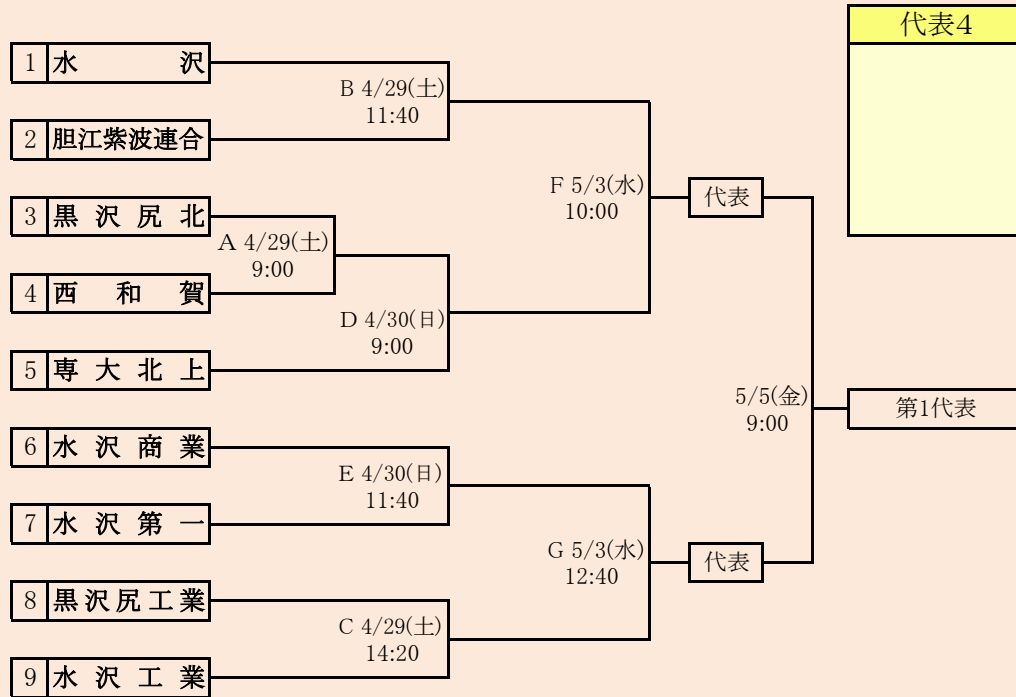

※組合せの野線に太さの違いが生じる場合がありますが、勝ち上がりを示しているものではありません。  
HTML版は下のタブで地区が切り替わります。

第70回春季東北地区高等学校野球岩手県大会  
盛岡地区予選  
会 場 八幡平市総合運動公園野球場(八)  
雫石町営野球場(雫)  
期 間 令和5年4月29日(土)~5月9日(火) (雨天順延)  
抽 選 4月14日(金)

岩手県高等学校野球連盟 記事の無断転載・リンクはご遠慮ください

且合せの野線に太さの違いが生じる場合がありますが、勝ち上りを示しているものではありません

### 第70回春季東北地区高等学校野球岩手県大会 花巻地区予選

会場 花巻球場  
期間 令和5年4月29日(土)～5月9日(火)  
(雨天順延)  
抽選 4月20日(木)

HTML版は下のタブで地区が切り替わります

胆江紫波連合は「岩谷堂高校」、「前沢高校」、「金ヶ崎高校」、「紫波総合高校」の4校による連合チーム

岩手県高等学校野球連盟  
記事等の無断転載はご遠慮下さい

※組合せの罫線に太さの違いが生じる場合がありますが、勝ち上がりを示しているものではありません。

### 第70回春季東北地区高等学校野球岩手県大会 北奥地区予選

会 場 北上市民江釣子球場  
期 間 令和5年4月29日(土)~5月9日(火)(雨天順延)  
抽 選 4月19日(水)

**第70回春季東北地区高等学校野球岩手県大会**  
**一関地区予選**  
 会場 一関総合運動公園野球場  
 期間 令和5年4月29日(土)~5月9日(火)(雨天順延)  
 抽選 4月17日(月)

沿岸連合は、「大槌高校」、「山田高校」、「岩泉高校」の3校による連合チーム