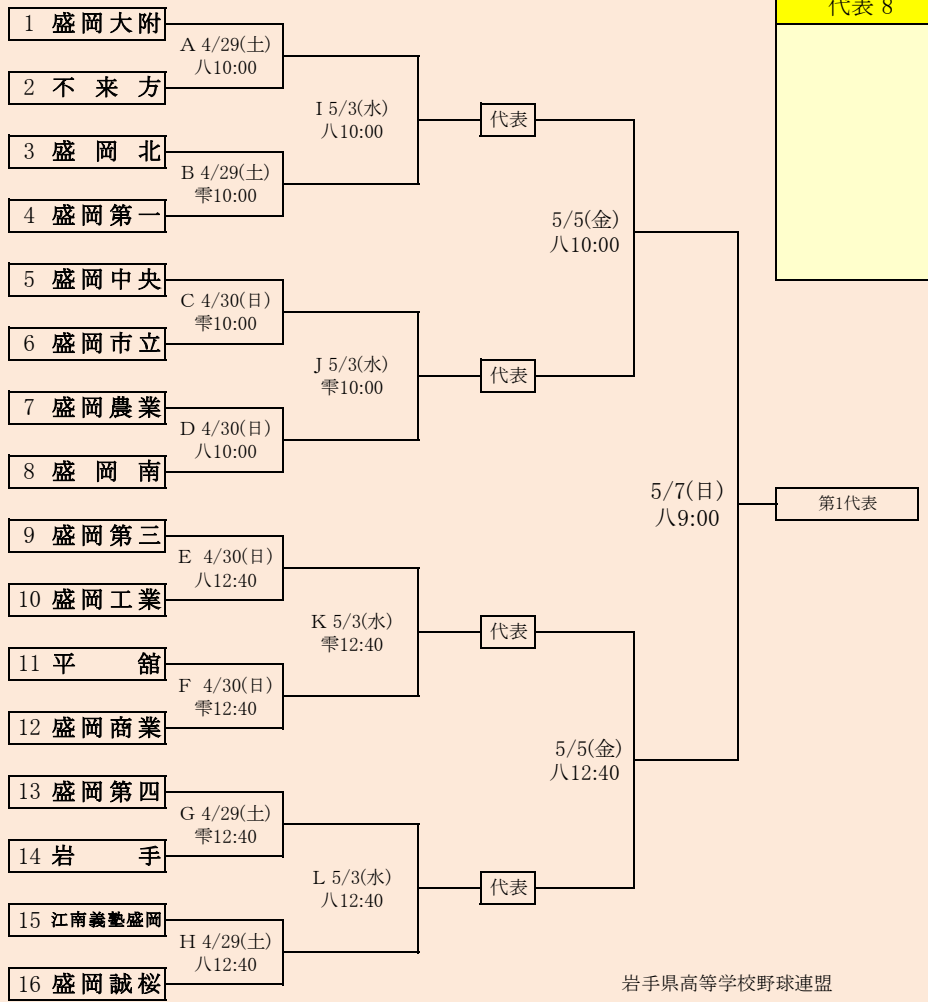

代表3

第70回春季東北地区高等学校野球岩手県大会  
 県北地区予選

会場 軽米町ハートフル球場

期間 令和5年4月29日(土)~5月9日(火)(雨天順延)

抽選 4月21日(金)

岩手県高等学校野球連盟  
 記事の無断転載はご遠慮下さい

HTML版は、下のタブで地区が切り替わります。  
 ※組合せの罫線に太さの違いが生じる場合がありますが、勝ち上りを示しているものではありません。

岩手県高等学校野球連盟  
記事等の無断転載はご遠慮下さい

※組合せの野線に太さの違いが生じる場合がありますが、勝ち上がりを示しているものではありません。  
HTML版は下のタブで地区が切り替わります。

第70回春季東北地区高等学校野球岩手県大会  
盛岡地区予選  
会 場 八幡平市総合運動公園野球場(八)  
雫石町営野球場(雫)  
期 間 令和5年4月29日(土)~5月9日(火) (雨天順延)  
抽 選 4月14日(金)

岩手県高等学校野球連盟 記事の無断転載・リンクはご遠慮ください

且合せの野線に太さの違いが生じる場合がありますが、勝ち上りを示しているものではありません

### 第70回春季東北地区高等学校野球岩手県大会 花巻地区予選

会場 花巻球場  
期間 令和5年4月29日(土)～5月9日(火)  
(雨天順延)  
抽選 4月20日(木)

HTML版は下のタブで地区が切り替わります

胆江紫波連合は「岩谷堂高校」、「前沢高校」、「金ヶ崎高校」、「紫波総合高校」の4校による連合チーム

岩手県高等学校野球連盟  
記事等の無断転載はご遠慮下さい

※組合せの罫線に太さの違いが生じる場合がありますが、勝ち上がりを示しているものではありません。