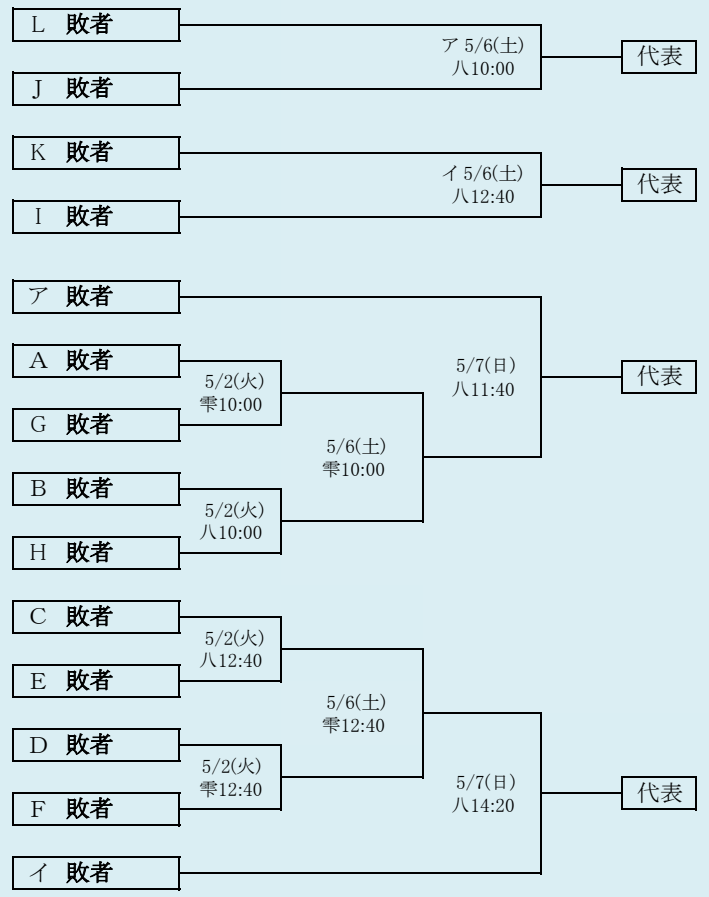

代表3

第70回春季東北地区高等学校野球岩手県大会  
 県北地区予選

会場 軽米町ハートフル球場

期間 令和5年4月29日(土)~5月9日(火)(雨天順延)

抽選 4月21日(金)

岩手県高等学校野球連盟  
 記事の無断転載はご遠慮下さい

HTML版は、下のタブで地区が切り替わります。  
 ※組合せの罫線に太さの違いが生じる場合がありますが、勝ち上りを示しているものではありません。

岩手県高等学校野球連盟  
記事等の無断転載はご遠慮下さい

※組合せの野線に太さの違いが生じる場合がありますが、勝ち上がりを示しているものではありません。  
HTML版は下のタブで地区が切り替わります。

第70回春季東北地区高等学校野球岩手県大会  
盛岡地区予選  
会 場 八幡平市総合運動公園野球場(八)  
雫石町営野球場(雫)  
期 間 令和5年4月29日(土)~5月9日(火) (雨天順延)  
抽 選 4月14日(金)

岩手県高等学校野球連盟 記事の無断転載・リンクはご遠慮ください

且合せの野線に太さの違いが生じる場合がありますが、勝ち上りを示しているものではありません