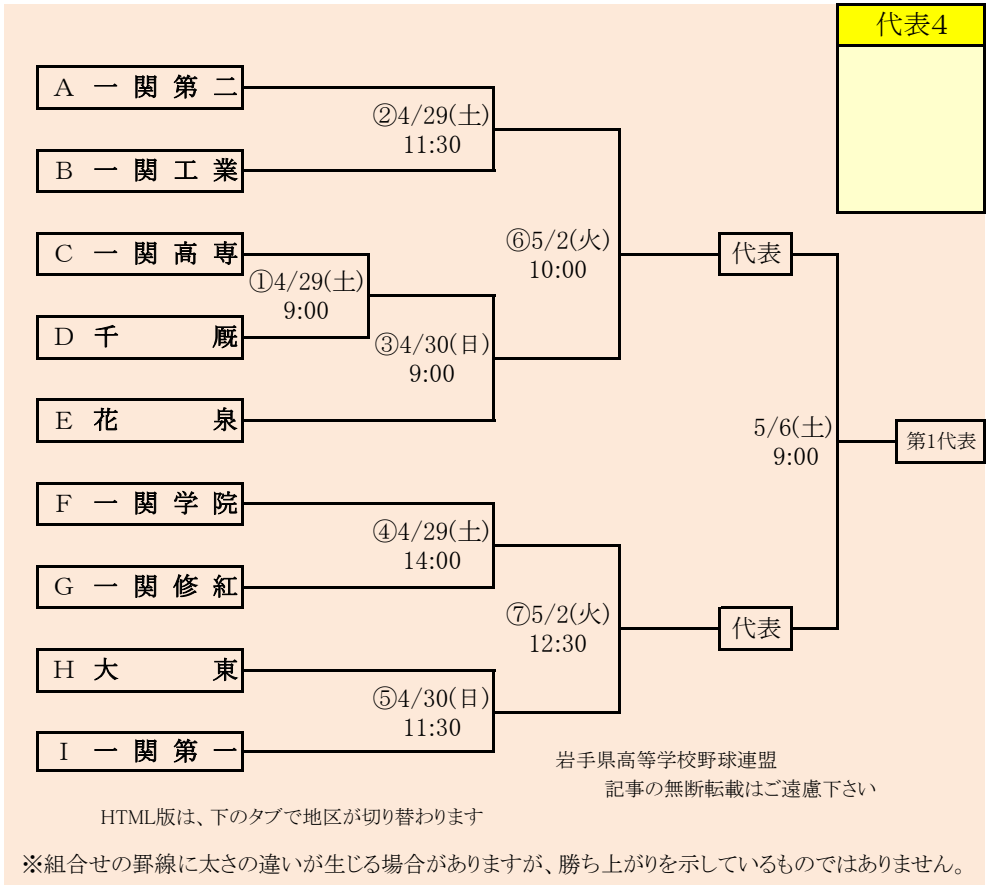

※組合せの野線に太さの違いが生じる場合がありますが、勝ち上がりを示しているものではありません。  
HTML版は下のタブで地区が切り替わります。

第70回春季東北地区高等学校野球岩手県大会  
盛岡地区予選  
会 場 八幡平市総合運動公園野球場(八)  
雫石町営野球場(雫)  
期 間 令和5年4月29日(土)~5月9日(火) (雨天順延)  
抽 選 4月14日(金)

岩手県高等学校野球連盟 記事の無断転載・リンクはご遠慮ください

### 第70回春季東北地区高等学校野球岩手県大会 花巻地区予選

会場 花巻球場  
期間 令和5年4月29日(土)～5月9日(火)  
(雨天順延)  
抽選 4月20日(木)

HTML版は下のタブで地区が切り替わります

胆江紫波連合は「岩谷堂高校」、「前沢高校」、「金ヶ崎高校」、「紫波総合高校」の4校による連合チーム

岩手県高等学校野球連盟  
記事等の無断転載はご遠慮下さい

※組合せの罫線に太さの違いが生じる場合がありますが、勝ち上がりを示しているものではありません。

### 第70回春季東北地区高等学校野球岩手県大会 北奥地区予選

会 場 北上市民江釣子球場  
期 間 令和5年4月29日(土)~5月9日(火)(雨天順延)  
抽 選 4月19日(水)

**第70回春季東北地区高等学校野球岩手県大会**  
**一関地区予選**  
 会場 一関総合運動公園野球場  
 期間 令和5年4月29日(土)~5月9日(火)(雨天順延)  
 抽選 4月17日(月)

沿岸連合は、「大槌高校」、「山田高校」、「岩泉高校」の3校による連合チーム

### 第70回春季東北地区高等学校野球岩手県大会 沿岸地区予選

会場 陸前高田市・楽天イーグルス奇跡の一本松球場  
期間 令和5年4月29日(土)~5月9日(火)(雨天順延)  
抽選 4月19日(水)

令和5年度 第70回春季東北地区高等学校野球岩手県大会  
各地区予選予定試合数

地区	球場	4月29日	4月30日	5月1日	5月2日	5月3日	5月4日	5月5日	5月6日	5月7日	5月8日	5月9日
		土	日	月	火	水	木	金	土	日	月	火
県北	軽米	2		2		2		2				
盛岡	八幡平	2	2		2	2		2	2	3		
	雫石	2	2		2	2			2			
花巻	花巻	2	2			2		2		2		
北奥	江釣子	3	3		2	2		3				
一関	一関	3	3		2	2			3			
沿岸	陸前高田	2		2		2	2		3			