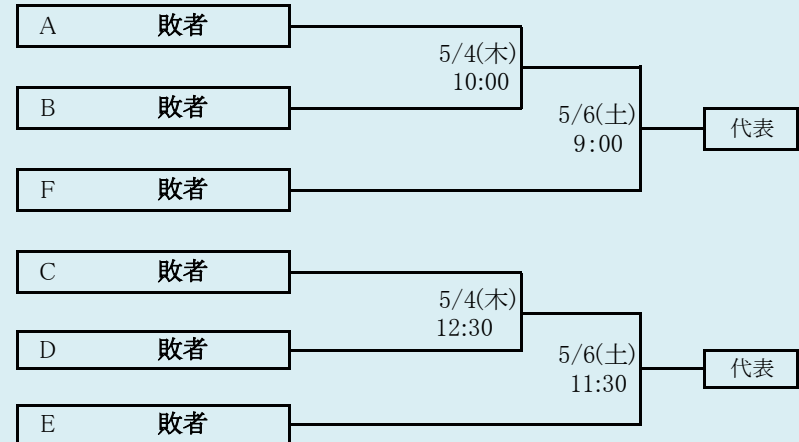

### 第70回春季東北地区高等学校野球岩手県大会 花巻地区予選

会場 花巻球場  
期間 令和5年4月29日(土)～5月9日(火)  
(雨天順延)  
抽選 4月20日(木)

HTML版は下のタブで地区が切り替わります

胆江紫波連合は「岩谷堂高校」、「前沢高校」、「金ヶ崎高校」、「紫波総合高校」の4校による連合チーム

岩手県高等学校野球連盟  
記事等の無断転載はご遠慮下さい

※組合せの罫線に太さの違いが生じる場合がありますが、勝ち上がりを示しているものではありません。

### 第70回春季東北地区高等学校野球岩手県大会 北奥地区予選

会 場 北上市民江釣子球場  
期 間 令和5年4月29日(土)~5月9日(火)(雨天順延)  
抽 選 4月19日(水)

**第70回春季東北地区高等学校野球岩手県大会**  
**一関地区予選**  
 会場 一関総合運動公園野球場  
 期間 令和5年4月29日(土)~5月9日(火)(雨天順延)  
 抽選 4月17日(月)

沿岸連合は、「大槌高校」、「山田高校」、「岩泉高校」の3校による連合チーム

### 第70回春季東北地区高等学校野球岩手県大会 沿岸地区予選

会場 陸前高田市・楽天イーグルス奇跡の一本松球場  
期間 令和5年4月29日(土)~5月9日(火)(雨天順延)  
抽選 4月19日(水)

令和5年度 第70回春季東北地区高等学校野球岩手県大会  
各地区予選予定試合数

地区	球場	4月29日	4月30日	5月1日	5月2日	5月3日	5月4日	5月5日	5月6日	5月7日	5月8日	5月9日
		土	日	月	火	水	木	金	土	日	月	火
県北	軽米	2		2		2		2				
盛岡	八幡平	2	2		2	2		2	2	3		
	雫石	2	2		2	2			2			
花巻	花巻	2	2			2		2		2		
北奥	江釣子	3	3		2	2		3				
一関	一関	3	3		2	2			3			
沿岸	陸前高田	2		2		2	2		3			