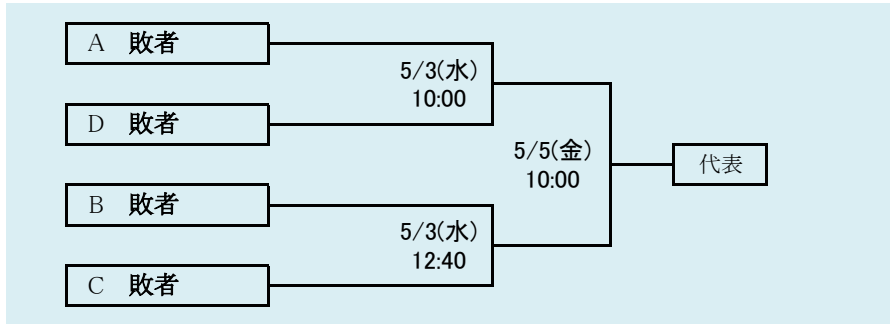

代表3

第70回春季東北地区高等学校野球岩手県大会  
 県北地区予選

会場 軽米町ハートフル球場

期間 令和5年4月29日(土)~5月9日(火)(雨天順延)

抽選 4月21日(金)

岩手県高等学校野球連盟  
 記事の無断転載はご遠慮下さい

HTML版は、下のタブで地区が切り替わります。  
 ※組合せの罫線に太さの違いが生じる場合がありますが、勝ち上りを示しているものではありません。

岩手県高等学校野球連盟  
記事等の無断転載はご遠慮下さい

※組合せの野線に太さの違いが生じる場合がありますが、勝ち上がりを示しているものではありません。  
HTML版は下のタブで地区が切り替わります。

第70回春季東北地区高等学校野球岩手県大会  
盛岡地区予選  
会 場 八幡平市総合運動公園野球場(八)  
雫石町営野球場(雫)  
期 間 令和5年4月29日(土)~5月9日(火) (雨天順延)  
抽 選 4月14日(金)

岩手県高等学校野球連盟 記事の無断転載・リンクはご遠慮ください

且合せの野線に太さの違いが生じる場合がありますが、勝ち上りを示しているものではありません