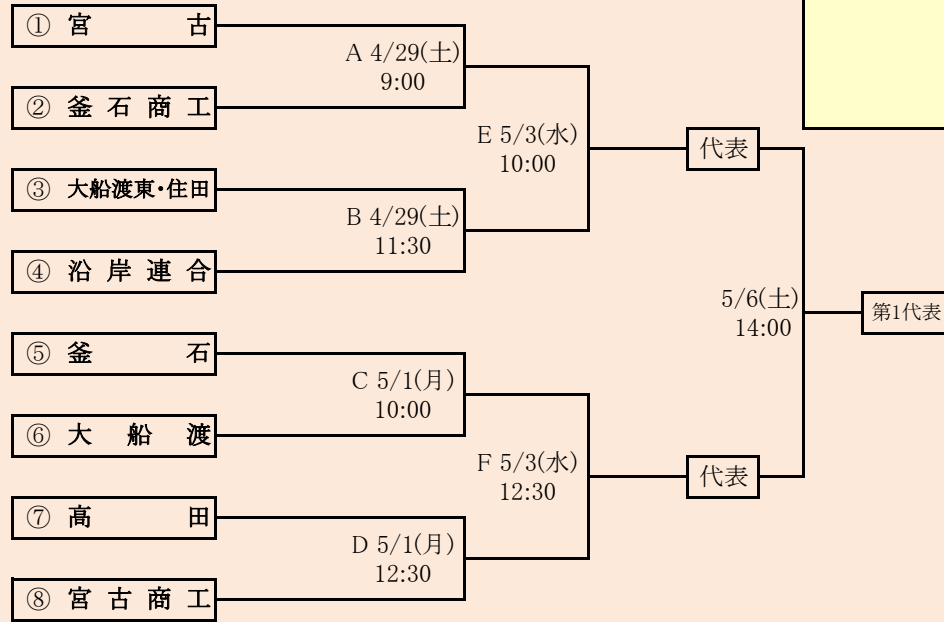

### 第70回春季東北地区高等学校野球岩手県大会 花巻地区予選

会場 花巻球場  
期間 令和5年4月29日(土)～5月9日(火)  
(雨天順延)  
抽選 4月20日(木)

HTML版は下のタブで地区が切り替わります

胆江紫波連合は「岩谷堂高校」、「前沢高校」、「金ヶ崎高校」、「紫波総合高校」の4校による連合チーム

岩手県高等学校野球連盟  
記事等の無断転載はご遠慮下さい

※組合せの罫線に太さの違いが生じる場合がありますが、勝ち上がりを示しているものではありません。

### 第70回春季東北地区高等学校野球岩手県大会 北奥地区予選

会 場 北上市民江釣子球場  
期 間 令和5年4月29日(土)~5月9日(火)(雨天順延)  
抽 選 4月19日(水)

**第70回春季東北地区高等学校野球岩手県大会**  
**一関地区予選**  
 会場 一関総合運動公園野球場  
 期間 令和5年4月29日(土)~5月9日(火)(雨天順延)  
 抽選 4月17日(月)

沿岸連合は、「大槌高校」、「山田高校」、「岩泉高校」の3校による連合チーム

### 第70回春季東北地区高等学校野球岩手県大会 沿岸地区予選

会場 陸前高田市・楽天イーグルス奇跡の一本松球場  
期間 令和5年4月29日(土)~5月9日(火)(雨天順延)  
抽選 4月19日(水)

令和5年度 第70回春季東北地区高等学校野球岩手県大会  
各地区予選予定試合数

地区	球場	4月29日	4月30日	5月1日	5月2日	5月3日	5月4日	5月5日	5月6日	5月7日	5月8日	5月9日
		土	日	月	火	水	木	金	土	日	月	火
県北	軽米	2		2		2		2				
盛岡	八幡平	2	2		2	2		2	2	3		
	雫石	2	2		2	2			2			
花巻	花巻	2	2			2		2		2		
北奥	江釣子	3	3		2	2		3				
一関	一関	3	3		2	2			3			
沿岸	陸前高田	2		2		2	2		3			