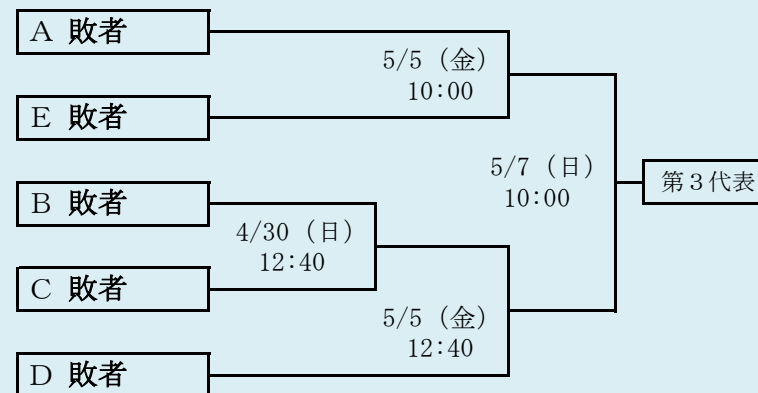

代表3

第70回春季東北地区高等学校野球岩手県大会  
 県北地区予選

会場 軽米町ハートフル球場

期間 令和5年4月29日(土)~5月9日(火)(雨天順延)

抽選 4月21日(金)

岩手県高等学校野球連盟  
 記事の無断転載はご遠慮下さい

HTML版は、下のタブで地区が切り替わります。  
 ※組合せの罫線に太さの違いが生じる場合がありますが、勝ち上りを示しているものではありません。

岩手県高等学校野球連盟  
記事等の無断転載はご遠慮下さい

※組合せの野線に太さの違いが生じる場合がありますが、勝ち上がりを示しているものではありません。  
HTML版は下のタブで地区が切り替わります。

第70回春季東北地区高等学校野球岩手県大会  
盛岡地区予選  
会 場 八幡平市総合運動公園野球場(八)  
雫石町営野球場(雫)  
期 間 令和5年4月29日(土)~5月9日(火) (雨天順延)  
抽 選 4月14日(金)

岩手県高等学校野球連盟 記事の無断転載・リンクはご遠慮ください

且合せの野線に太さの違いが生じる場合がありますが、勝ち上りを示しているものではありません

### 第70回春季東北地区高等学校野球岩手県大会 花巻地区予選

会場 花巻球場  
期間 令和5年4月29日(土)～5月9日(火)  
(雨天順延)  
抽選 4月20日(木)

HTML版は下のタブで地区が切り替わります

胆江紫波連合は「岩谷堂高校」、「前沢高校」、「金ヶ崎高校」、「紫波総合高校」の4校による連合チーム

岩手県高等学校野球連盟  
記事等の無断転載はご遠慮下さい

※組合せの罫線に太さの違いが生じる場合がありますが、勝ち上がりを示しているものではありません。