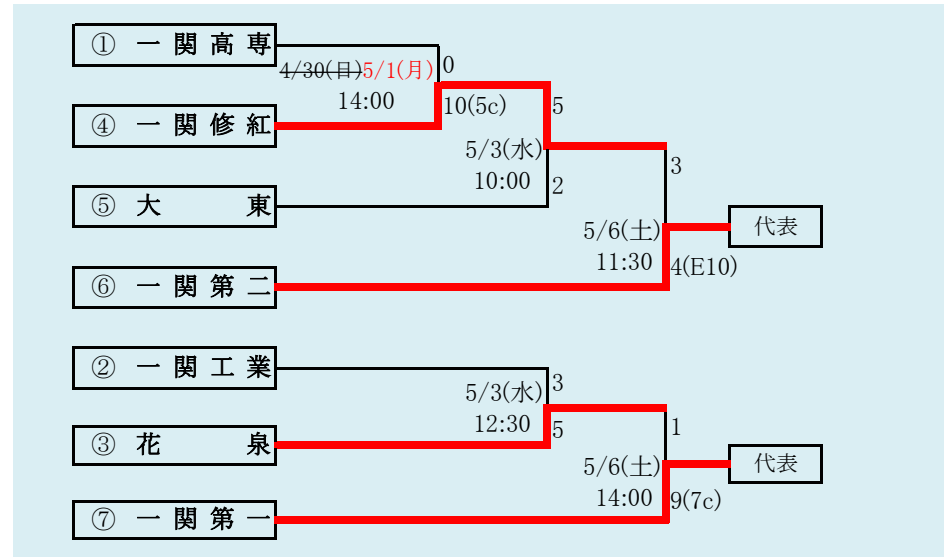

### 第70回春季東北地区高等学校野球岩手県大会 北奥地区予選

会 場 北上市民江釣子球場  
 期 間 令和5年4月29日(土)~5月9日(火) (雨天順延)  
 抽 選 4月19日(水)

第70回春季東北地区高等学校野球岩手県大会  
 一関地区予選

会場 一関総合運動公園野球場  
 期間 令和5年4月29日(土)～5月9日(火) (雨天順延)  
 抽選 4月17日(月)

沿岸連合は、「大槌高校」、「山田高校」、「岩泉高校」の3校による連合チーム

### 第70回春季東北地区高等学校野球岩手県大会 沿岸地区予選

会場 陸前高田市・楽天イーグルス奇跡の一本松球場  
期間 令和5年4月29日(土)~5月9日(火)(雨天順延)  
抽選 4月19日(水)

令和5年度 第70回春季東北地区高等学校野球岩手県大会  
各地区予選予定試合数

地区	球場	4月29日	4月30日	5月1日	5月2日	5月3日	5月4日	5月5日	5月6日	5月7日	5月8日	5月9日	5月10日
		土	日	月	火	水	木	金	土	日	月	火	水
県北	軽米	2		2		2		2					
盛岡	八幡平	2	2	2	2	2		2	2	3	2	3	
	雫石	2	2	2	2	2			2	2			
花巻	花巻	2	2	2		2		2		2	2	2	
北奥	江釣子	3	3	3	2	2	2	3					
一関	一関	3	3	3	2	2			3				
沿岸	陸前高田	2		2		2	2		3				