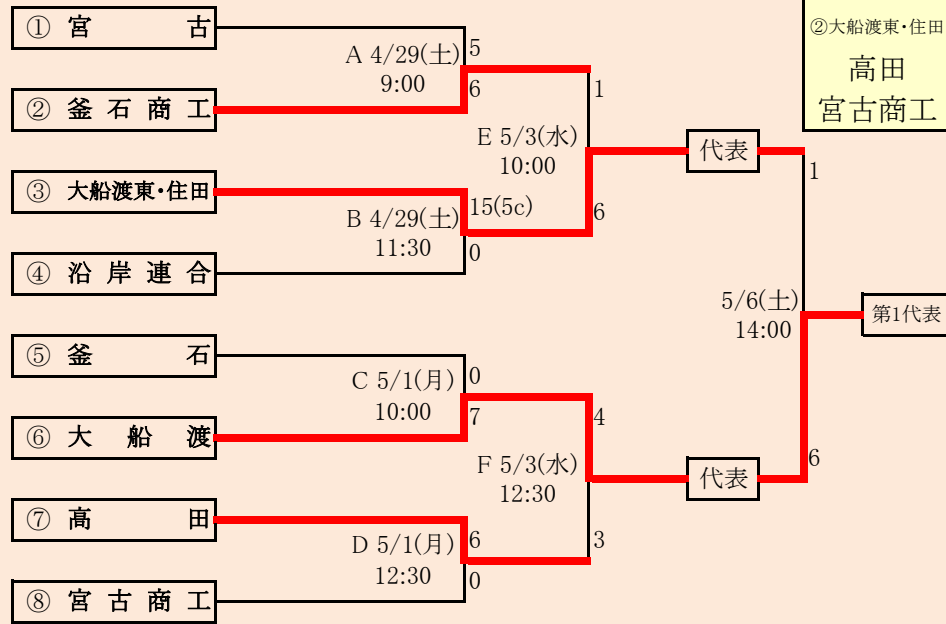

### 第70回春季東北地区高等学校野球岩手県大会 北奥地区予選

会 場 北上市民江釣子球場  
 期 間 令和5年4月29日(土)~5月9日(火) (雨天順延)  
 抽 選 4月19日(水)

第70回春季東北地区高等学校野球岩手県大会  
 一関地区予選

会場 一関総合運動公園野球場  
 期間 令和5年4月29日(土)～5月9日(火) (雨天順延)  
 抽選 4月17日(月)

沿岸連合は、「大槌高校」、「山田高校」、「岩泉高校」の3校による連合チーム

### 第70回春季東北地区高等学校野球岩手県大会 沿岸地区予選

会場 陸前高田市・楽天イーグルス奇跡の一本松球場  
期間 令和5年4月29日(土)~5月9日(火)(雨天順延)  
抽選 4月19日(水)

令和5年度 第70回春季東北地区高等学校野球岩手県大会  
各地区予選予定試合数

地区	球場	4月29日	4月30日	5月1日	5月2日	5月3日	5月4日	5月5日	5月6日	5月7日	5月8日	5月9日	5月10日
		土	日	月	火	水	木	金	土	日	月	火	水
県北	軽米	2		2		2		2					
盛岡	八幡平	2	2	2	2	2		2	2	3	2	3	
	雫石	2	2	2	2	2			2	2			
花巻	花巻	2	2	2		2		2		2	2	2	
北奥	江釣子	3	3	3	2	2	2	3					
一関	一関	3	3	3	2	2			3				
沿岸	陸前高田	2		2		2	2		3				