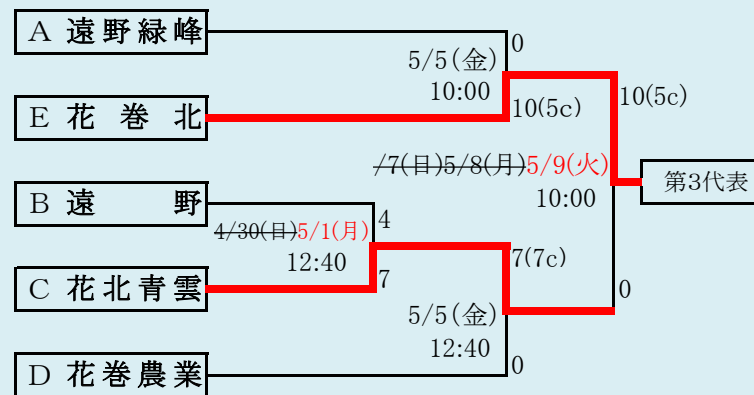

岩手県高等学校野球連盟  
記事等の無断転載はご遠慮下さい

※組合せの野線に太さの違いが生じる場合がありますが、勝ち上がりを示しているものではありません。  
HTML版は下のタブで地区が切り替わります。

第70回春季東北地区高等学校野球岩手県大会  
盛岡地区予選  
会 場 八幡平市総合運動公園野球場(八)  
雫石町営野球場(雫)  
期 間 令和5年4月29日(土)~5月9日(火) (雨天順延)  
抽 選 4月14日(金)

岩手県高等学校野球連盟 記事の無断転載・リンクはご遠慮ください

代表3

- ①花巻東
- ②花巻南
- 花巻北

※組合せの野線に太さの違いが生じる場合がありますが、勝ち上り方を示しているものではありません。

第70回春季東北地区高等学校野球岩手県大会  
花巻地区予選

会場 花巻球場  
 期間 令和5年4月29日(土)～5月9日(火)  
 (雨天順延)  
 抽選 4月20日(木)

HTML版は下のタブで地区が切り替わります

### 第70回春季東北地区高等学校野球岩手県大会 北奥地区予選

会 場 北上市民江釣子球場  
 期 間 令和5年4月29日(土)~5月9日(火) (雨天順延)  
 抽 選 4月19日(水)

第70回春季東北地区高等学校野球岩手県大会  
 一関地区予選

会場 一関総合運動公園野球場  
 期間 令和5年4月29日(土)～5月9日(火) (雨天順延)  
 抽選 4月17日(月)

沿岸連合は、「大槌高校」、「山田高校」、「岩泉高校」の3校による連合チーム