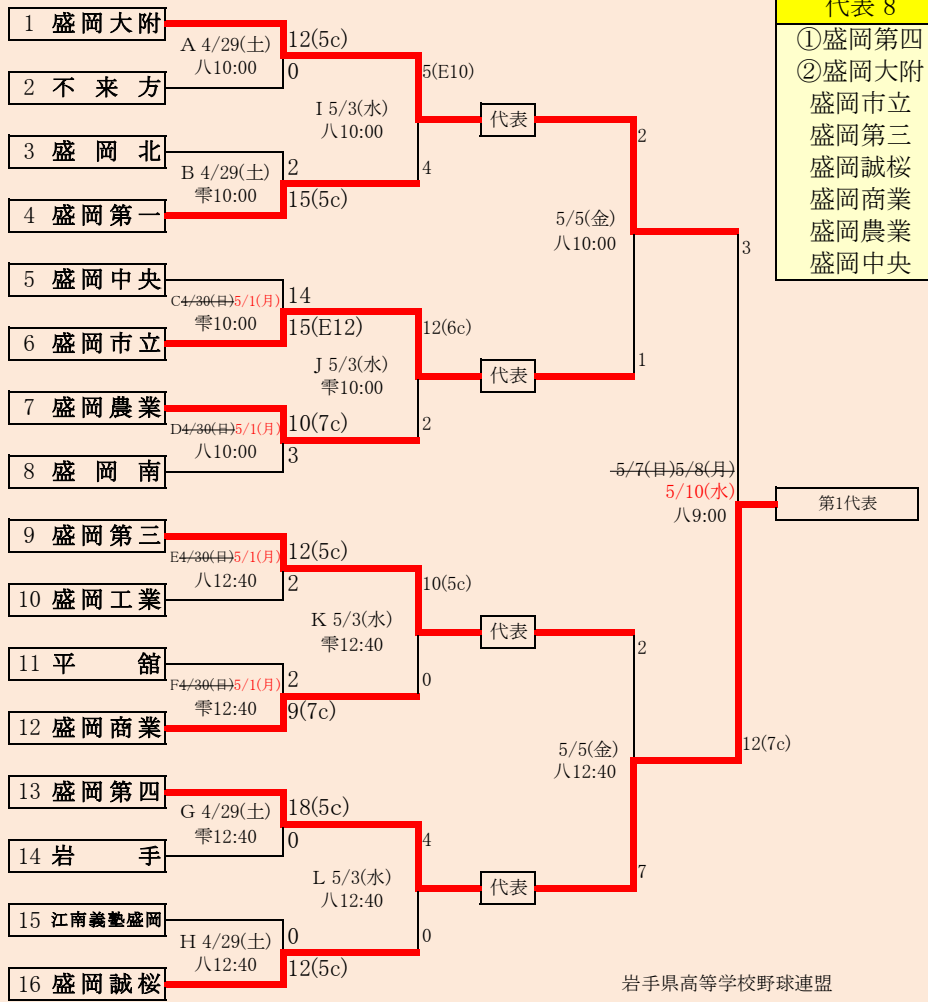

代表3  
①福岡  
②久慈東  
久慈

第70回春季東北地区高等学校野球岩手県大会  
県北地区予選

会場 軽米町ハートフル球場

期間 令和5年4月29日(土)~5月9日(火)(雨天順延)

抽選 4月21日(金)

岩手県高等学校野球連盟  
記事の無断転載はご遠慮下さい

HTML版は、下のタブで地区が切り替わります。  
※組合せの罫線に太さの違いが生じる場合がありますが、勝ち上がりを示しているものではありません。

岩手県高等学校野球連盟  
記事等の無断転載はご遠慮下さい

※組合せの野線に太さの違いが生じる場合がありますが、勝ち上がりを示しているものではありません。  
HTML版は下のタブで地区が切り替わります。

第70回春季東北地区高等学校野球岩手県大会  
盛岡地区予選  
会 場 八幡平市総合運動公園野球場(八)  
雫石町営野球場(雫)  
期 間 令和5年4月29日(土)~5月9日(火) (雨天順延)  
抽 選 4月14日(金)

岩手県高等学校野球連盟 記事の無断転載・リンクはご遠慮ください

代表3

- ①花巻東
- ②花巻南
- 花巻北

※組合せの野線に太さの違いが生じる場合がありますが、勝ち上り方を示しているものではありません。

第70回春季東北地区高等学校野球岩手県大会  
花巻地区予選

会場 花巻球場  
 期間 令和5年4月29日(土)～5月9日(火)  
 (雨天順延)  
 抽選 4月20日(木)

HTML版は下のタブで地区が切り替わります

### 第70回春季東北地区高等学校野球岩手県大会 北奥地区予選

会 場 北上市民江釣子球場  
 期 間 令和5年4月29日(土)~5月9日(火) (雨天順延)  
 抽 選 4月19日(水)

第70回春季東北地区高等学校野球岩手県大会  
 一関地区予選

会場 一関総合運動公園野球場  
 期間 令和5年4月29日(土)～5月9日(火) (雨天順延)  
 抽選 4月17日(月)

沿岸連合は、「大槌高校」、「山田高校」、「岩泉高校」の3校による連合チーム