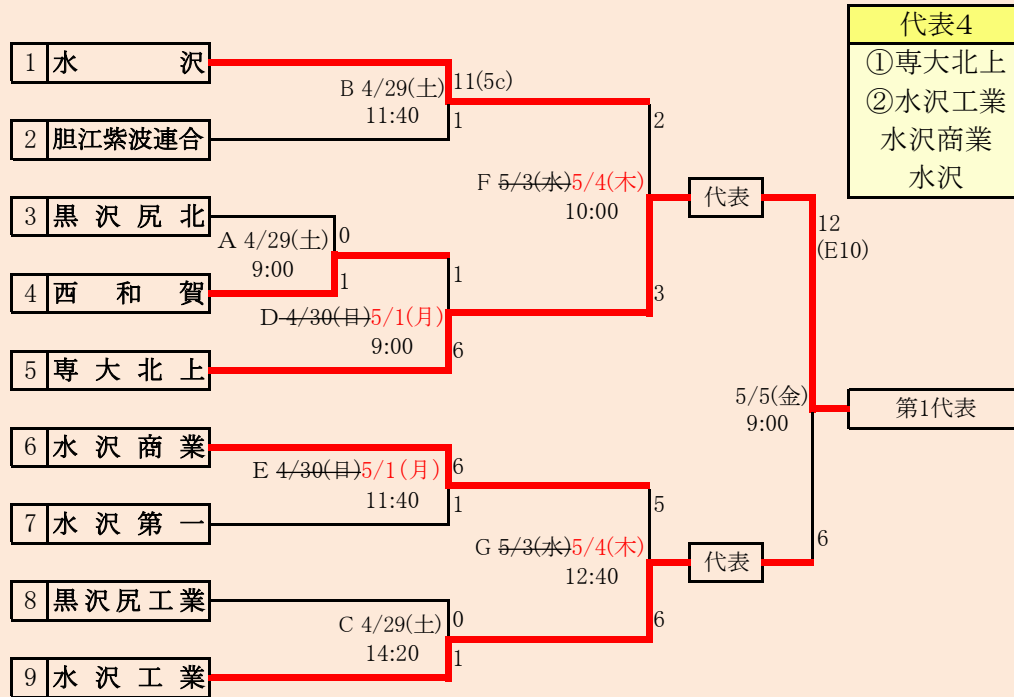

胆江紫波連合は「岩谷堂高校」、「前沢高校」、「金ヶ崎高校」、「紫波総合高校」の4校による連合チーム