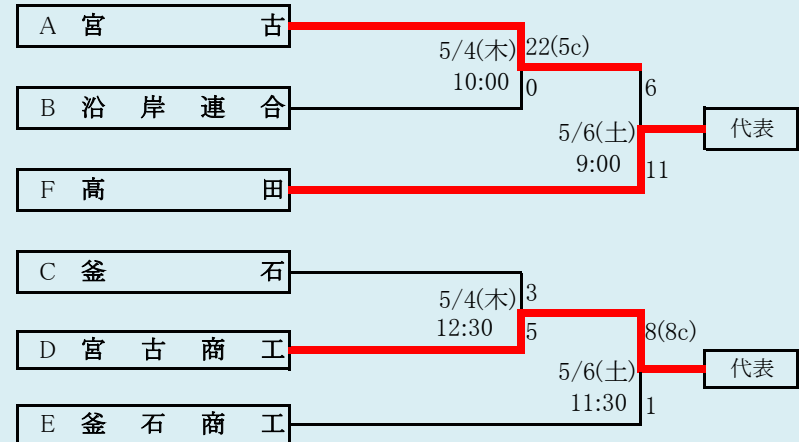

### 第70回春季東北地区高等学校野球岩手県大会 北奥地区予選

会 場 北上市民江釣子球場  
 期 間 令和5年4月29日(土)~5月9日(火) (雨天順延)  
 抽 選 4月19日(水)

第70回春季東北地区高等学校野球岩手県大会  
 一関地区予選

会場 一関総合運動公園野球場  
 期間 令和5年4月29日(土)～5月9日(火) (雨天順延)  
 抽選 4月17日(月)

沿岸連合は、「大槌高校」、「山田高校」、「岩泉高校」の3校による連合チーム

### 第70回春季東北地区高等学校野球岩手県大会 沿岸地区予選

会場 陸前高田市・楽天イーグルス奇跡の一本松球場  
期間 令和5年4月29日(土)~5月9日(火)(雨天順延)  
抽選 4月19日(水)

令和5年度 第70回春季東北地区高等学校野球岩手県大会  
各地区予選予定試合数

地区	球場	4月29日	4月30日	5月1日	5月2日	5月3日	5月4日	5月5日	5月6日	5月7日	5月8日	5月9日	5月10日
		土	日	月	火	水	木	金	土	日	月	火	水
県北	軽米	2		2		2		2					
盛岡	八幡平	2	2	2	2	2		2	2	3	2	3	
	雫石	2	2	2	2	2			2	2			
花巻	花巻	2	2	2		2		2		2	2	2	
北奥	江釣子	3	3	3	2	2	2	3					
一関	一関	3	3	3	2	2			3				
沿岸	陸前高田	2		2		2	2		3				