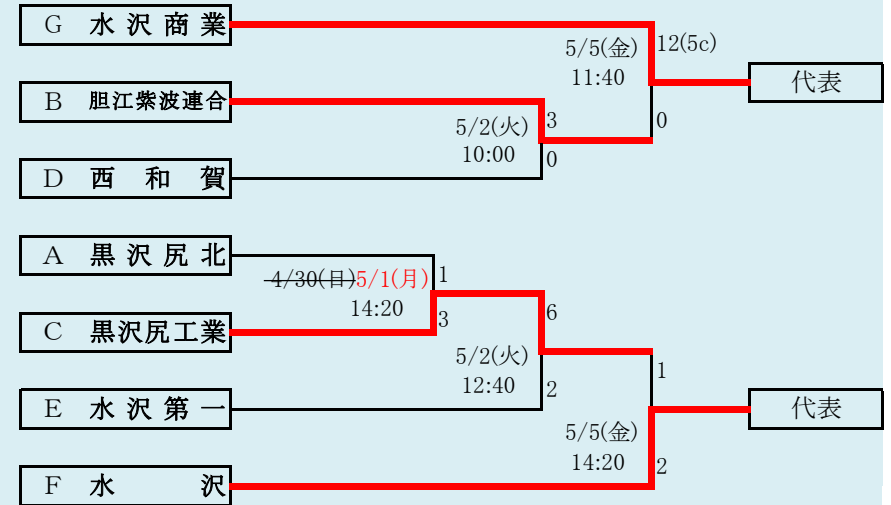

岩手県高等学校野球連盟 記事の無断転載・リンクはご遠慮ください

代表3

- ①花巻東
- ②花巻南
- 花巻北

※組合せの野線に太さの違いが生じる場合がありますが、勝ち上り方を示しているものではありません。

第70回春季東北地区高等学校野球岩手県大会  
花巻地区予選

会場 花巻球場  
 期間 令和5年4月29日(土)～5月9日(火)  
 (雨天順延)  
 抽選 4月20日(木)

HTML版は下のタブで地区が切り替わります

### 第70回春季東北地区高等学校野球岩手県大会 北奥地区予選

会 場 北上市民江釣子球場  
 期 間 令和5年4月29日(土)~5月9日(火) (雨天順延)  
 抽 選 4月19日(水)

第70回春季東北地区高等学校野球岩手県大会  
 一関地区予選

会場 一関総合運動公園野球場  
 期間 令和5年4月29日(土)～5月9日(火) (雨天順延)  
 抽選 4月17日(月)

沿岸連合は、「大槌高校」、「山田高校」、「岩泉高校」の3校による連合チーム