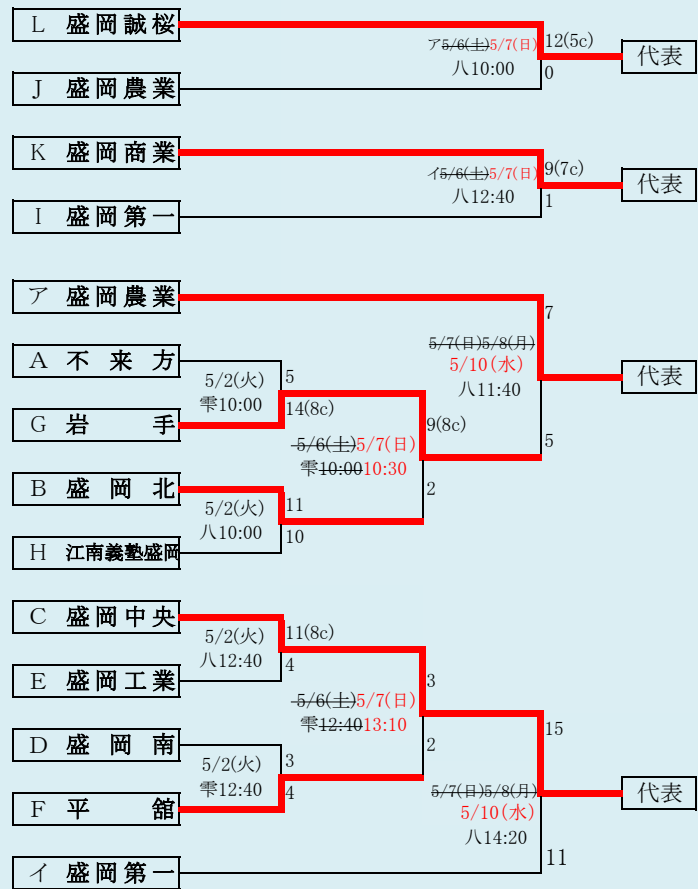

代表3  
①福岡  
②久慈東  
久慈

第70回春季東北地区高等学校野球岩手県大会  
県北地区予選

会場 軽米町ハートフル球場

期間 令和5年4月29日(土)~5月9日(火)(雨天順延)

抽選 4月21日(金)

岩手県高等学校野球連盟  
記事の無断転載はご遠慮下さい

HTML版は、下のタブで地区が切り替わります。  
※組合せの罫線に太さの違いが生じる場合がありますが、勝ち上がりを示しているものではありません。

岩手県高等学校野球連盟  
記事等の無断転載はご遠慮下さい

※組合せの野線に太さの違いが生じる場合がありますが、勝ち上がりを示しているものではありません。  
HTML版は下のタブで地区が切り替わります。

第70回春季東北地区高等学校野球岩手県大会  
盛岡地区予選  
会 場 八幡平市総合運動公園野球場(八)  
雫石町営野球場(雫)  
期 間 令和5年4月29日(土)~5月9日(火) (雨天順延)  
抽 選 4月14日(金)

岩手県高等学校野球連盟 記事の無断転載・リンクはご遠慮ください

代表3

- ①花巻東
- ②花巻南
- 花巻北

※組合せの野線に太さの違いが生じる場合がありますが、勝ち上り方を示しているものではありません。

第70回春季東北地区高等学校野球岩手県大会  
花巻地区予選

会場 花巻球場  
 期間 令和5年4月29日(土)～5月9日(火)  
 (雨天順延)  
 抽選 4月20日(木)

HTML版は下のタブで地区が切り替わります