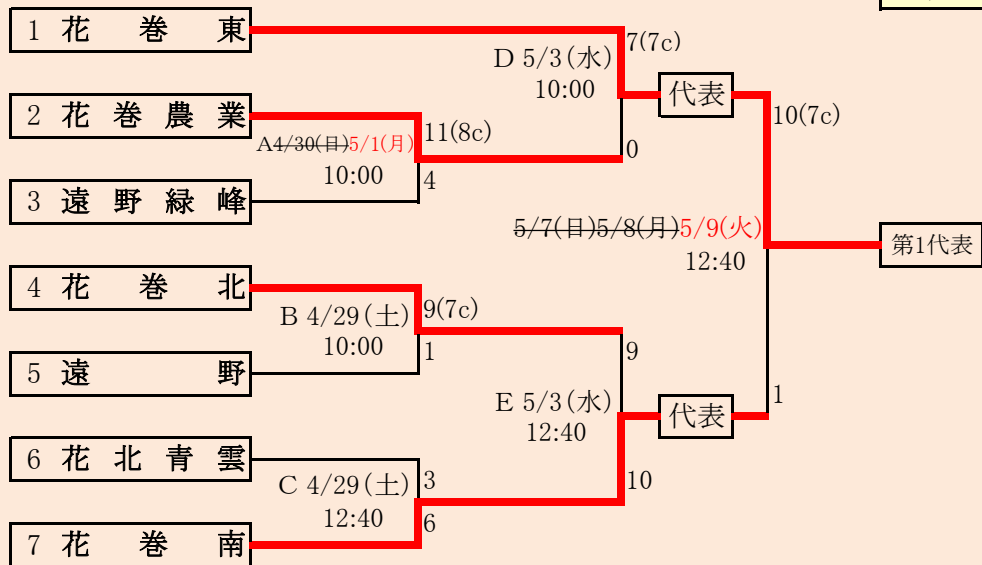

代表3  
①福岡  
②久慈東  
久慈

第70回春季東北地区高等学校野球岩手県大会  
県北地区予選

会場 軽米町ハートフル球場

期間 令和5年4月29日(土)~5月9日(火)(雨天順延)

抽選 4月21日(金)

岩手県高等学校野球連盟  
記事の無断転載はご遠慮下さい

HTML版は、下のタブで地区が切り替わります。  
※組合せの罫線に太さの違いが生じる場合がありますが、勝ち上がりを示しているものではありません。

岩手県高等学校野球連盟  
記事等の無断転載はご遠慮下さい

※組合せの野線に太さの違いが生じる場合がありますが、勝ち上がりを示しているものではありません。  
HTML版は下のタブで地区が切り替わります。

第70回春季東北地区高等学校野球岩手県大会  
盛岡地区予選  
会 場 八幡平市総合運動公園野球場(八)  
雫石町営野球場(雫)  
期 間 令和5年4月29日(土)~5月9日(火) (雨天順延)  
抽 選 4月14日(金)

岩手県高等学校野球連盟 記事の無断転載・リンクはご遠慮ください

代表3

- ①花巻東
- ②花巻南
- 花巻北

※組合せの野線に太さの違いが生じる場合がありますが、勝ち上り方を示しているものではありません。

第70回春季東北地区高等学校野球岩手県大会  
花巻地区予選

会場 花巻球場  
 期間 令和5年4月29日(土)～5月9日(火)  
 (雨天順延)  
 抽選 4月20日(木)

HTML版は下のタブで地区が切り替わります

### 第70回春季東北地区高等学校野球岩手県大会 北奥地区予選

会 場 北上市民江釣子球場  
 期 間 令和5年4月29日(土)~5月9日(火) (雨天順延)  
 抽 選 4月19日(水)

第70回春季東北地区高等学校野球岩手県大会  
 一関地区予選

会場 一関総合運動公園野球場  
 期間 令和5年4月29日(土)～5月9日(火) (雨天順延)  
 抽選 4月17日(月)

沿岸連合は、「大槌高校」、「山田高校」、「岩泉高校」の3校による連合チーム