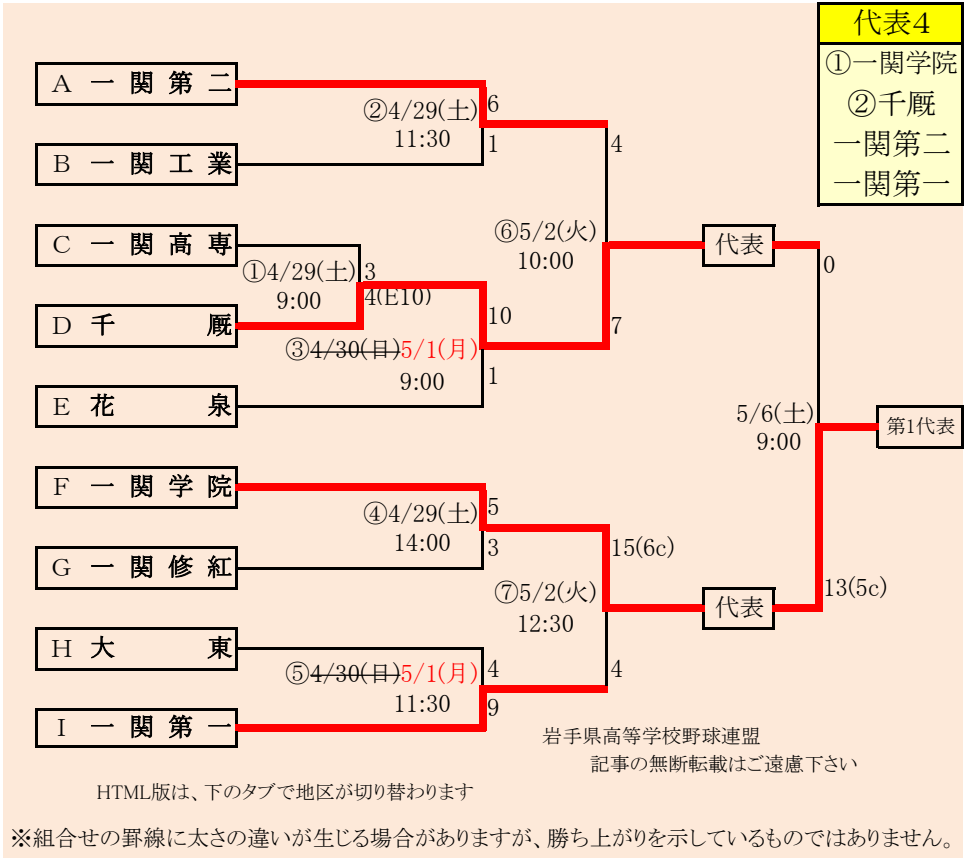

岩手県高等学校野球連盟  
記事等の無断転載はご遠慮下さい

※組合せの野線に太さの違いが生じる場合がありますが、勝ち上がりを示しているものではありません。  
HTML版は下のタブで地区が切り替わります。

第70回春季東北地区高等学校野球岩手県大会  
盛岡地区予選  
会 場 八幡平市総合運動公園野球場(八)  
雫石町営野球場(雫)  
期 間 令和5年4月29日(土)~5月9日(火) (雨天順延)  
抽 選 4月14日(金)

岩手県高等学校野球連盟 記事の無断転載・リンクはご遠慮ください

代表3

- ①花巻東
- ②花巻南
- 花巻北

※組合せの野線に太さの違いが生じる場合がありますが、勝ち上り方を示しているものではありません。

第70回春季東北地区高等学校野球岩手県大会  
花巻地区予選

会場 花巻球場  
 期間 令和5年4月29日(土)～5月9日(火)  
 (雨天順延)  
 抽選 4月20日(木)

HTML版は下のタブで地区が切り替わります

### 第70回春季東北地区高等学校野球岩手県大会 北奥地区予選

会 場 北上市民江釣子球場  
 期 間 令和5年4月29日(土)~5月9日(火) (雨天順延)  
 抽 選 4月19日(水)

第70回春季東北地区高等学校野球岩手県大会  
 一関地区予選

会場 一関総合運動公園野球場  
 期間 令和5年4月29日(土)～5月9日(火) (雨天順延)  
 抽選 4月17日(月)

沿岸連合は、「大槌高校」、「山田高校」、「岩泉高校」の3校による連合チーム

### 第70回春季東北地区高等学校野球岩手県大会 沿岸地区予選

会場 陸前高田市・楽天イーグルス奇跡の一本松球場  
期間 令和5年4月29日(土)~5月9日(火)(雨天順延)  
抽選 4月19日(水)

令和5年度 第70回春季東北地区高等学校野球岩手県大会  
各地区予選予定試合数

地区	球場	4月29日	4月30日	5月1日	5月2日	5月3日	5月4日	5月5日	5月6日	5月7日	5月8日	5月9日	5月10日
		土	日	月	火	水	木	金	土	日	月	火	水
県北	軽米	2		2		2		2					
盛岡	八幡平	2	2	2	2	2		2	2	3	2	3	
	雫石	2	2	2	2	2			2	2			
花巻	花巻	2	2	2		2		2		2	2	2	
北奥	江釣子	3	3	3	2	2	2	3					
一関	一関	3	3	3	2	2			3				
沿岸	陸前高田	2		2		2	2		3				