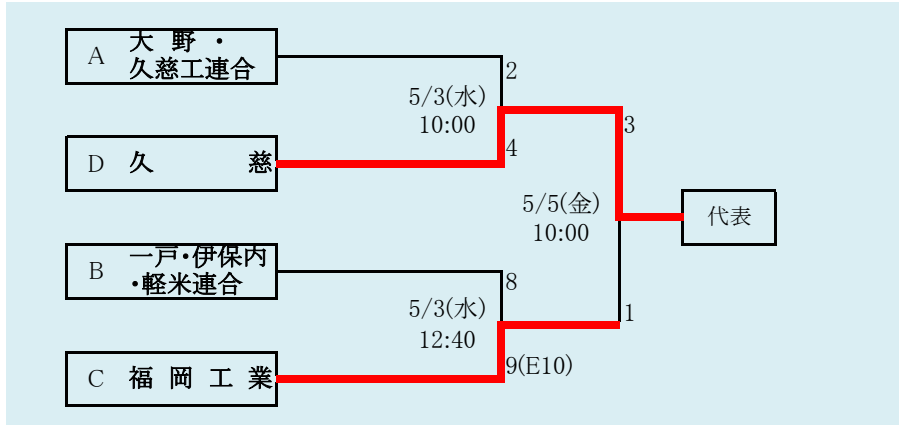

代表3  
①福岡  
②久慈東  
久慈

第70回春季東北地区高等学校野球岩手県大会  
県北地区予選

会場 軽米町ハートフル球場

期間 令和5年4月29日(土)~5月9日(火)(雨天順延)

抽選 4月21日(金)

岩手県高等学校野球連盟  
記事の無断転載はご遠慮下さい

HTML版は、下のタブで地区が切り替わります。  
※組合せの罫線に太さの違いが生じる場合がありますが、勝ち上がりを示しているものではありません。

岩手県高等学校野球連盟  
記事等の無断転載はご遠慮下さい

※組合せの野線に太さの違いが生じる場合がありますが、勝ち上がりを示しているものではありません。  
HTML版は下のタブで地区が切り替わります。

第70回春季東北地区高等学校野球岩手県大会  
盛岡地区予選  
会 場 八幡平市総合運動公園野球場(八)  
雫石町営野球場(雫)  
期 間 令和5年4月29日(土)~5月9日(火) (雨天順延)  
抽 選 4月14日(金)

岩手県高等学校野球連盟 記事の無断転載・リンクはご遠慮ください

代表3

- ①花巻東
- ②花巻南
- 花巻北

※組合せの野線に太さの違いが生じる場合がありますが、勝ち上り方を示しているものではありません。

第70回春季東北地区高等学校野球岩手県大会  
花巻地区予選

会場 花巻球場  
 期間 令和5年4月29日(土)～5月9日(火)  
 (雨天順延)  
 抽選 4月20日(木)

HTML版は下のタブで地区が切り替わります