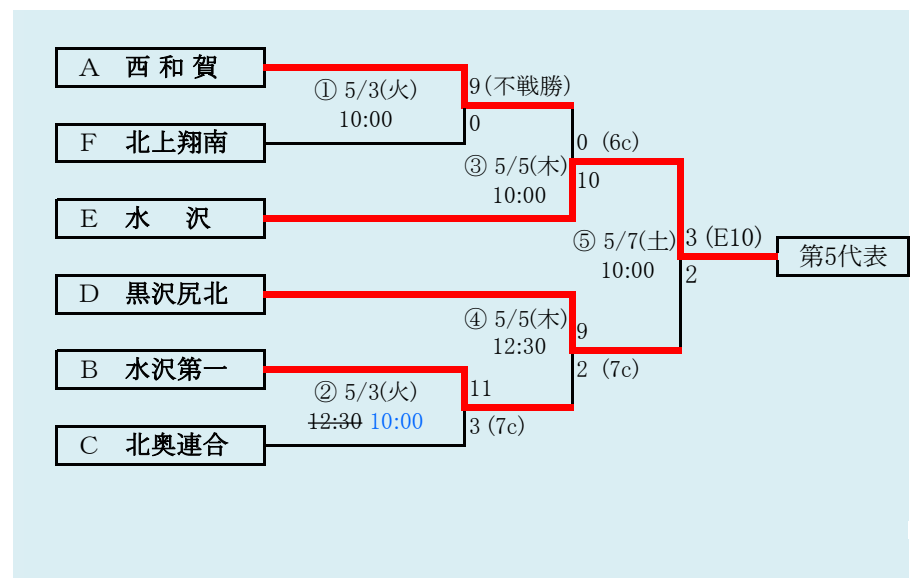

第69回春季東北地区高等学校野球岩手県大会
県北地区予選
会場
ライジングサンスタジアム
令和4年4月29日(金)~30日(土)、5月3日(火)~4日(水)、7日(土)
抽選 4月21日

※大野・紫波連合がGの試合に入るときは、GとHの試合時間を入れ替え、Gが11:40、Hが9:00
試合開始となる。

岩手県高等学校野球連盟
記事等の無断転載はご遠慮下さい

※組合せの野線に太さの違いが生じる場合がありますが、勝ち上がりを示しているものではありません。
HTML版は下のタブで地区が切り替わります。

第69回春季東北地区高等学校野球岩手県大会
盛岡地区予選
会 場
岩手県営野球場(県)
八幡平市総合運動公園野球場(八)
令和4年4月29日～5月7日(雨天順延) 抽選4月19日

代表3
花巻東
花巻北
花巻南

合せの罫線に太さの違いが生じる場合がありますが、勝ち上りを示しているものではありません。

第69回春季東北地区高等学校野球岩手県大会 花巻地区予選

会場
花巻球場
令和4年4月29日～5月9日(雨天順延)
抽選4月22日

HTML版は下のタブで地区が切り替わります

北奥連合は「金ヶ崎高校」、「岩谷堂高校」、「前沢高校」の3校による連合チーム

岩手県高等学校野球連盟
記事等の無断転載はご遠慮下さい

※組合せの罫線に太さの違いが生じる場合がありますが、勝ち上りを示しているものではありません。

第69回春季東北地区高等学校野球岩手県大会
北奥地区予選

会 場
しんきん森山スタジアム
令和4年4月29日～5月9日(雨天順延)
抽選4月25日

第69回春季東北地区高等学校野球岩手県大会
一関地区予選

会 場
一関総合運動公園野球場

令和4年4月29日(金)、30日(土)、5月2日(月)、5日(木)、6日(金)
抽選 4月18日

沿岸連合は、「大槌高校」、「山田高校」、「岩泉高校」の3校による連合チーム

日程変更:4/30

HTML版は、下のタブで地区が切り替わります

※組合せの罫線に太さの違いが生じる場合がありますが、勝ち上りを示しているものではありません。