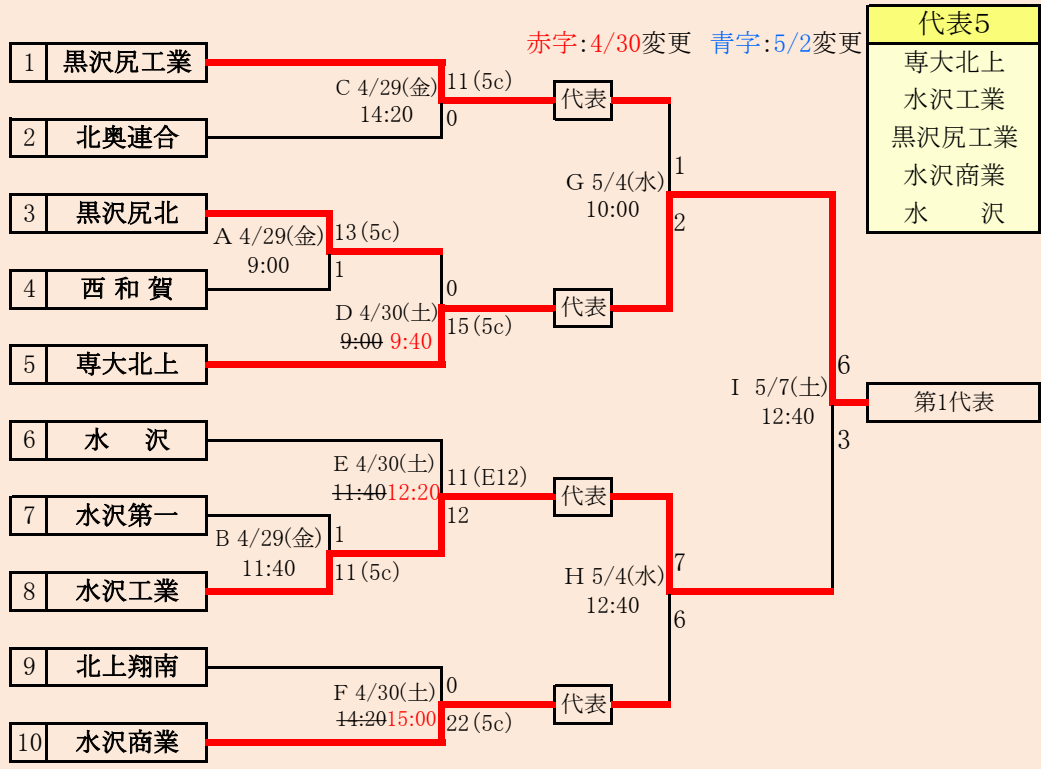

第69回春季東北地区高等学校野球岩手県大会
県北地区予選
会場
ライジングサンスタジアム
令和4年4月29日(金)~30日(土)、5月3日(火)~4日(水)、7日(土)
抽選 4月21日

※大野・紫波連合がGの試合に入るときは、GとHの試合時間を入れ替え、Gが11:40、Hが9:00
試合開始となる。

岩手県高等学校野球連盟
記事等の無断転載はご遠慮下さい

※組合せの野線に太さの違いが生じる場合がありますが、勝ち上がりを示しているものではありません。
HTML版は下のタブで地区が切り替わります。

第69回春季東北地区高等学校野球岩手県大会
盛岡地区予選
会 場
岩手県営野球場(県)
八幡平市総合運動公園野球場(八)
令和4年4月29日～5月7日(雨天順延) 抽選4月19日

代表3
花巻東
花巻北
花巻南

合せの罫線に太さの違いが生じる場合がありますが、勝ち上りを示しているものではありません。

第69回春季東北地区高等学校野球岩手県大会 花巻地区予選

会場
花巻球場
令和4年4月29日～5月9日(雨天順延)
抽選4月22日

HTML版は下のタブで地区が切り替わります

北奥連合は「金ヶ崎高校」、「岩谷堂高校」、「前沢高校」の3校による連合チーム

岩手県高等学校野球連盟
記事等の無断転載はご遠慮下さい

※組合せの罫線に太さの違いが生じる場合がありますが、勝ち上りを示しているものではありません。

第69回春季東北地区高等学校野球岩手県大会
北奥地区予選

会 場
しんきん森山スタジアム
令和4年4月29日～5月9日(雨天順延)
抽選4月25日

第69回春季東北地区高等学校野球岩手県大会
一関地区予選

会 場
一関総合運動公園野球場

令和4年4月29日(金)、30日(土)、5月2日(月)、5日(木)、6日(金)
抽選 4月18日

沿岸連合は、「大槌高校」、「山田高校」、「岩泉高校」の3校による連合チーム

日程変更:4/30

HTML版は、下のタブで地区が切り替わります

※組合せの罫線に太さの違いが生じる場合がありますが、勝ち上りを示しているものではありません。