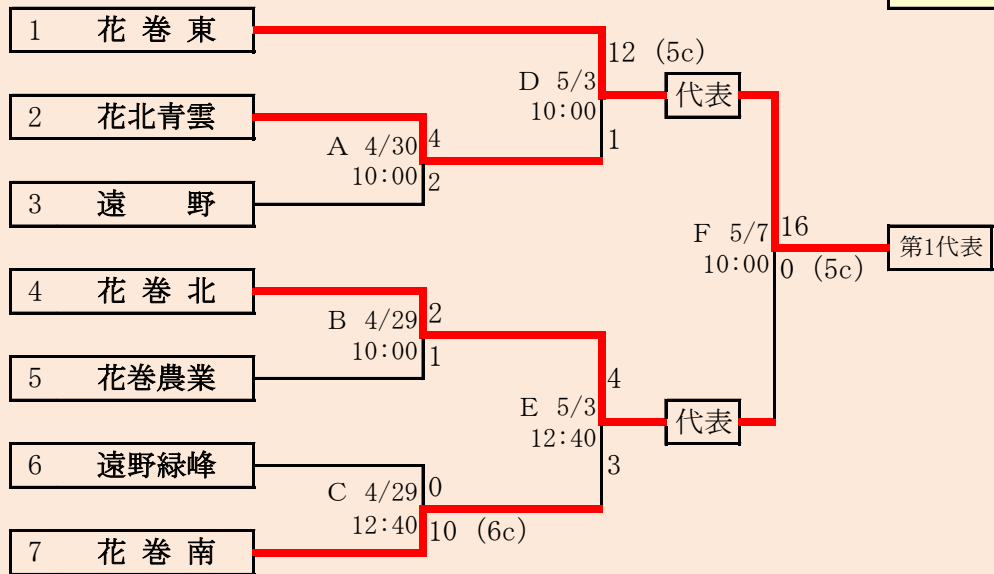

第69回春季東北地区高等学校野球岩手県大会
県北地区予選
会場
ライジングサンスタジアム
令和4年4月29日(金)~30日(土)、5月3日(火)~4日(水)、7日(土)
抽選 4月21日

※大野・紫波連合がGの試合に入るときは、GとHの試合時間を入れ替え、Gが11:40、Hが9:00
試合開始となる。

岩手県高等学校野球連盟
記事等の無断転載はご遠慮下さい

※組合せの野線に太さの違いが生じる場合がありますが、勝ち上がりを示しているものではありません。
HTML版は下のタブで地区が切り替わります。

第69回春季東北地区高等学校野球岩手県大会
盛岡地区予選
会 場
岩手県営野球場(県)
八幡平市総合運動公園野球場(八)
令和4年4月29日～5月7日(雨天順延) 抽選4月19日

代表3
花巻東
花巻北
花巻南

合せの罫線に太さの違いが生じる場合がありますが、勝ち上りを示しているものではありません。

第69回春季東北地区高等学校野球岩手県大会 花巻地区予選

会場
花巻球場
令和4年4月29日～5月9日(雨天順延)
抽選4月22日

HTML版は下のタブで地区が切り替わります

北奥連合は「金ヶ崎高校」、「岩谷堂高校」、「前沢高校」の3校による連合チーム

岩手県高等学校野球連盟
記事等の無断転載はご遠慮下さい

※組合せの罫線に太さの違いが生じる場合がありますが、勝ち上りを示しているものではありません。

第69回春季東北地区高等学校野球岩手県大会
北奥地区予選

会 場
しんきん森山スタジアム
令和4年4月29日～5月9日(雨天順延)
抽選4月25日

第69回春季東北地区高等学校野球岩手県大会
一関地区予選

会 場
一関総合運動公園野球場

令和4年4月29日(金)、30日(土)、5月2日(月)、5日(木)、6日(金)
抽選 4月18日

沿岸連合は、「大槌高校」、「山田高校」、「岩泉高校」の3校による連合チーム

日程変更:4/30

HTML版は、下のタブで地区が切り替わります

※組合せの罫線に太さの違いが生じる場合がありますが、勝ち上りを示しているものではありません。