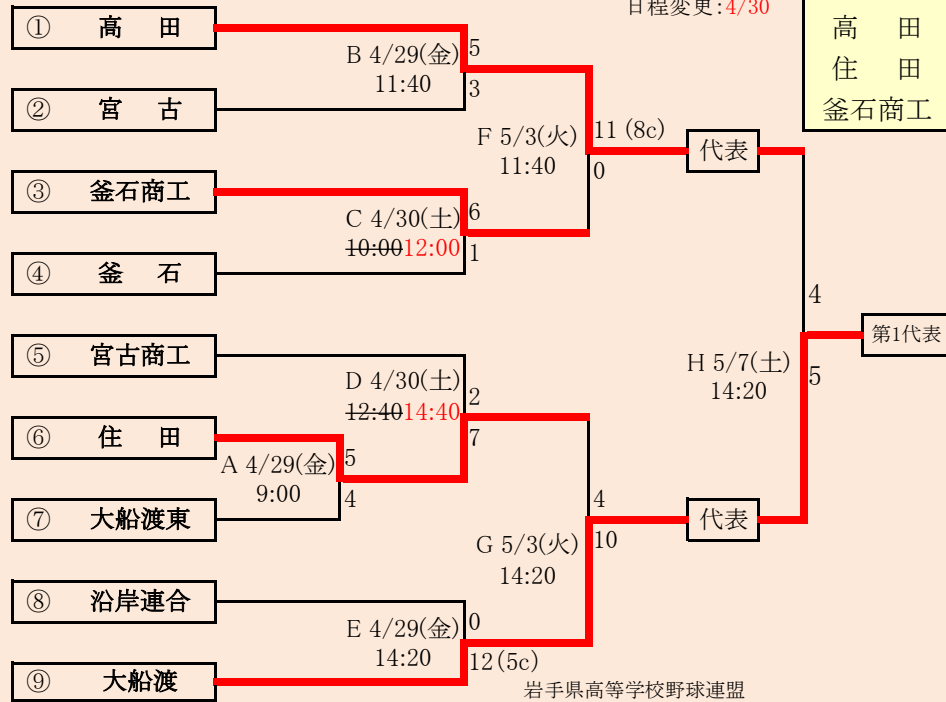

HTML版は下のタブで地区が切り替わります

北奥連合は「金ヶ崎高校」、「岩谷堂高校」、「前沢高校」の3校による連合チーム

岩手県高等学校野球連盟
記事等の無断転載はご遠慮下さい

※組合せの罫線に太さの違いが生じる場合がありますが、勝ち上りを示しているものではありません。

第69回春季東北地区高等学校野球岩手県大会
北奥地区予選

会 場
しんきん森山スタジアム
令和4年4月29日～5月9日(雨天順延)
抽選4月25日

第69回春季東北地区高等学校野球岩手県大会
一関地区予選

会 場
一関総合運動公園野球場

令和4年4月29日(金)、30日(土)、5月2日(月)、5日(木)、6日(金)
抽選 4月18日

沿岸連合は、「大槌高校」、「山田高校」、「岩泉高校」の3校による連合チーム

日程変更:4/30

HTML版は、下のタブで地区が切り替わります

※組合せの罫線に太さの違いが生じる場合がありますが、勝ち上りを示しているものではありません。

第69回春季東北地区高等学校野球岩手県大会 沿岸地区予選

会場 平田運動公園野球場

令和4年4月29日(金)~30日(土)、5月3日(土)~4日(日)、7日(土)
抽選 4月19日

令和4年度 第69回春季東北地区高等学校野球岩手県大会
各地区予選予定試合数

地区	球場	4月29日	4月30日	5月1日	5月2日	5月3日	5月4日	5月5日	5月6日	5月7日	5月8日	5月9日	5月10日
		金	土	日	月	火	水	木	金	土	日	月	火
県北	野田	2	2			2	2			3			
盛岡	県営	2	2		2	2		2	2	3			
	八幡平	2	2		2	2			2				
花巻	花巻	2	2			2		2		2			
北奥	森山	3	3			2	2	2		2			
一関	一関	3	3		2			2	3				
沿岸	平田	3	2			3	2			3			