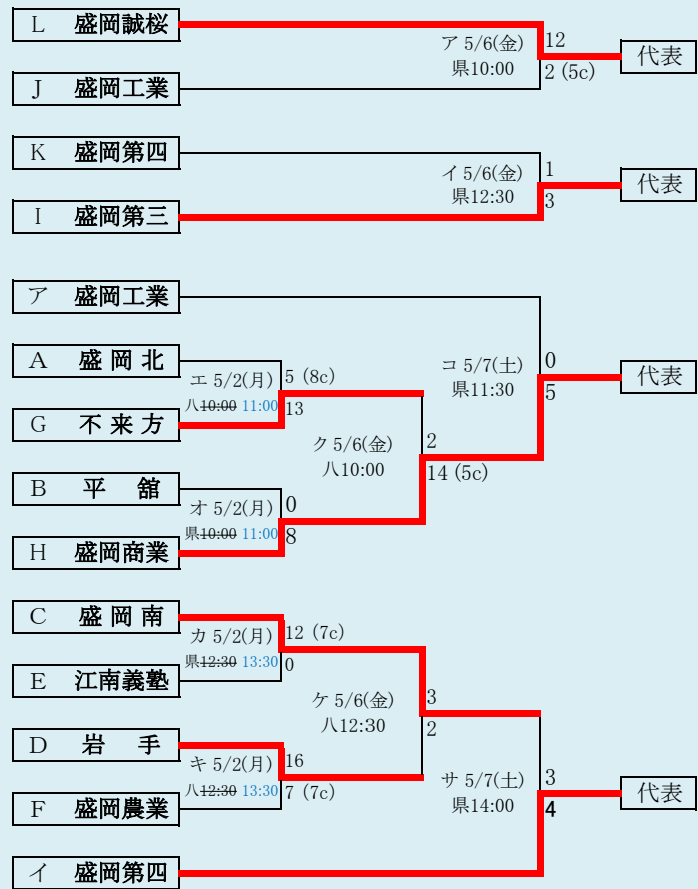

日程変更:4/30

代表4
久慈
福岡
伊軽連合
久慈東

伊軽連合は、「伊保内高校」、「軽米高校」の2校による連合チーム
大紫連合は、「大野高校」、「紫波総合高校」の2校による連合チーム
一葛連合は、「一戸高校」、「葛巻高校」の2校による連合チーム

岩手県高等学校野球連盟
記事の無断転載はご遠慮下さい

HTML版は、下のタブで地区が切り替わります。
※組合せの罫線に太さの違いが生じる場合がありますが、勝ち上がりを示しているものではありません

第69回春季東北地区高等学校野球岩手県大会
県北地区予選
会場
ライジングサンスタジアム
令和4年4月29日(金)~30日(土)、5月3日(火)~4日(水)、7日(土)
抽選 4月21日

※大野・紫波連合がGの試合に入るときは、GとHの試合時間を入れ替え、Gが11:40、Hが9:00
試合開始となる。

岩手県高等学校野球連盟
記事等の無断転載はご遠慮下さい

※組合せの野線に太さの違いが生じる場合がありますが、勝ち上がりを示しているものではありません。
HTML版は下のタブで地区が切り替わります。

第69回春季東北地区高等学校野球岩手県大会
盛岡地区予選
会 場
岩手県営野球場(県)
八幡平市総合運動公園野球場(八)
令和4年4月29日～5月7日(雨天順延) 抽選4月19日

代表3
花巻東
花巻北
花巻南

合せの罫線に太さの違いが生じる場合がありますが、勝ち上りを示しているものではありません。

第69回春季東北地区高等学校野球岩手県大会 花巻地区予選

会場
花巻球場
令和4年4月29日～5月9日(雨天順延)
抽選4月22日

第69回春季東北地区高等学校野球岩手県大会
一関地区予選

会 場
一関総合運動公園野球場

令和4年4月29日(金)、30日(土)、5月2日(月)、5日(木)、6日(金)
抽選 4月18日

沿岸連合は、「大槌高校」、「山田高校」、「岩泉高校」の3校による連合チーム

日程変更:4/30

HTML版は、下のタブで地区が切り替わります

※組合せの罫線に太さの違いが生じる場合がありますが、勝ち上りを示しているものではありません。