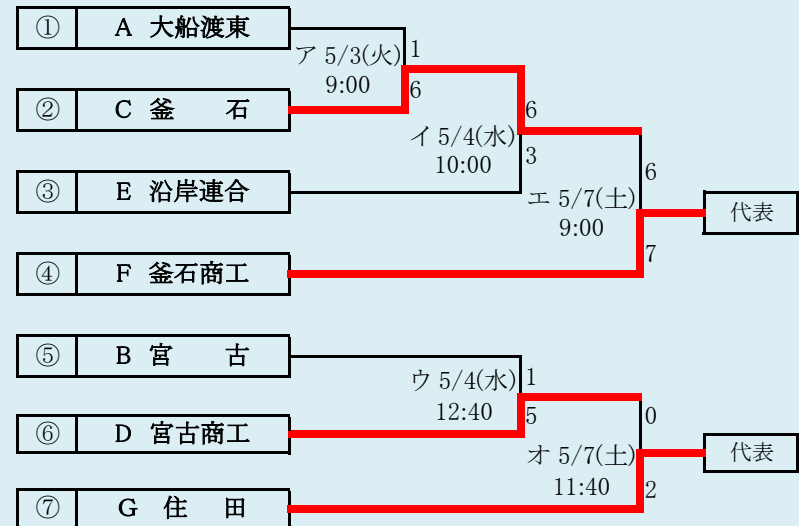

HTML版は下のタブで地区が切り替わります

北奥連合は「金ヶ崎高校」、「岩谷堂高校」、「前沢高校」の3校による連合チーム

岩手県高等学校野球連盟
記事等の無断転載はご遠慮下さい

※組合せの罫線に太さの違いが生じる場合がありますが、勝ち上りを示しているものではありません。

第69回春季東北地区高等学校野球岩手県大会
北奥地区予選

会 場
しんきん森山スタジアム
令和4年4月29日～5月9日(雨天順延)
抽選4月25日

第69回春季東北地区高等学校野球岩手県大会
一関地区予選

会 場
一関総合運動公園野球場

令和4年4月29日(金)、30日(土)、5月2日(月)、5日(木)、6日(金)
抽選 4月18日

沿岸連合は、「大槌高校」、「山田高校」、「岩泉高校」の3校による連合チーム

日程変更:4/30

HTML版は、下のタブで地区が切り替わります

※組合せの罫線に太さの違いが生じる場合がありますが、勝ち上りを示しているものではありません。

第69回春季東北地区高等学校野球岩手県大会 沿岸地区予選

会場 平田運動公園野球場

令和4年4月29日(金)~30日(土)、5月3日(土)~4日(日)、7日(土)
抽選 4月19日

令和4年度 第69回春季東北地区高等学校野球岩手県大会
各地区予選予定試合数

地区	球場	4月29日	4月30日	5月1日	5月2日	5月3日	5月4日	5月5日	5月6日	5月7日	5月8日	5月9日	5月10日
		金	土	日	月	火	水	木	金	土	日	月	火
県北	野田	2	2			2	2			3			
盛岡	県営	2	2		2	2		2	2	3			
	八幡平	2	2		2	2			2				
花巻	花巻	2	2			2		2		2			
北奥	森山	3	3			2	2	2		2			
一関	一関	3	3		2			2	3				
沿岸	平田	3	2			3	2			3			