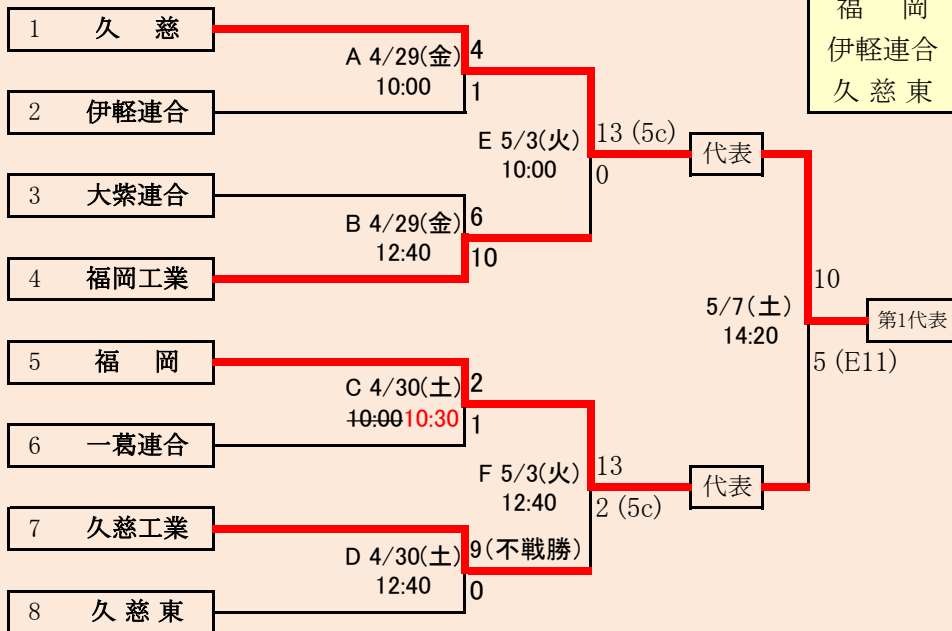

日程変更:4/30

代表4
久慈
福岡
伊軽連合
久慈東

伊軽連合は、「伊保内高校」、「軽米高校」の2校による連合チーム
大紫連合は、「大野高校」、「紫波総合高校」の2校による連合チーム
一葛連合は、「一戸高校」、「葛巻高校」の2校による連合チーム

岩手県高等学校野球連盟
記事の無断転載はご遠慮下さい

HTML版は、下のタブで地区が切り替わります。
※組合せの罫線に太さの違いが生じる場合がありますが、勝ち上がりを示しているものではありません

第69回春季東北地区高等学校野球岩手県大会
県北地区予選
会場
ライジングサンスタジアム
令和4年4月29日(金)~30日(土)、5月3日(火)~4日(水)、7日(土)
抽選 4月21日

※大野・紫波連合がGの試合に入るときは、GとHの試合時間を入れ替え、Gが11:40、Hが9:00
試合開始となる。

岩手県高等学校野球連盟
記事等の無断転載はご遠慮下さい

※組合せの野線に太さの違いが生じる場合がありますが、勝ち上がりを示しているものではありません。
HTML版は下のタブで地区が切り替わります。

第69回春季東北地区高等学校野球岩手県大会
盛岡地区予選
会 場
岩手県営野球場(県)
八幡平市総合運動公園野球場(八)
令和4年4月29日～5月7日(雨天順延) 抽選4月19日

代表3
花巻東
花巻北
花巻南

合せの罫線に太さの違いが生じる場合がありますが、勝ち上りを示しているものではありません。

第69回春季東北地区高等学校野球岩手県大会 花巻地区予選

会場
花巻球場
令和4年4月29日～5月9日(雨天順延)
抽選4月22日

第69回春季東北地区高等学校野球岩手県大会
一関地区予選

会 場
一関総合運動公園野球場

令和4年4月29日(金)、30日(土)、5月2日(月)、5日(木)、6日(金)
抽選 4月18日

沿岸連合は、「大槌高校」、「山田高校」、「岩泉高校」の3校による連合チーム

日程変更:4/30

HTML版は、下のタブで地区が切り替わります

※組合せの罫線に太さの違いが生じる場合がありますが、勝ち上りを示しているものではありません。