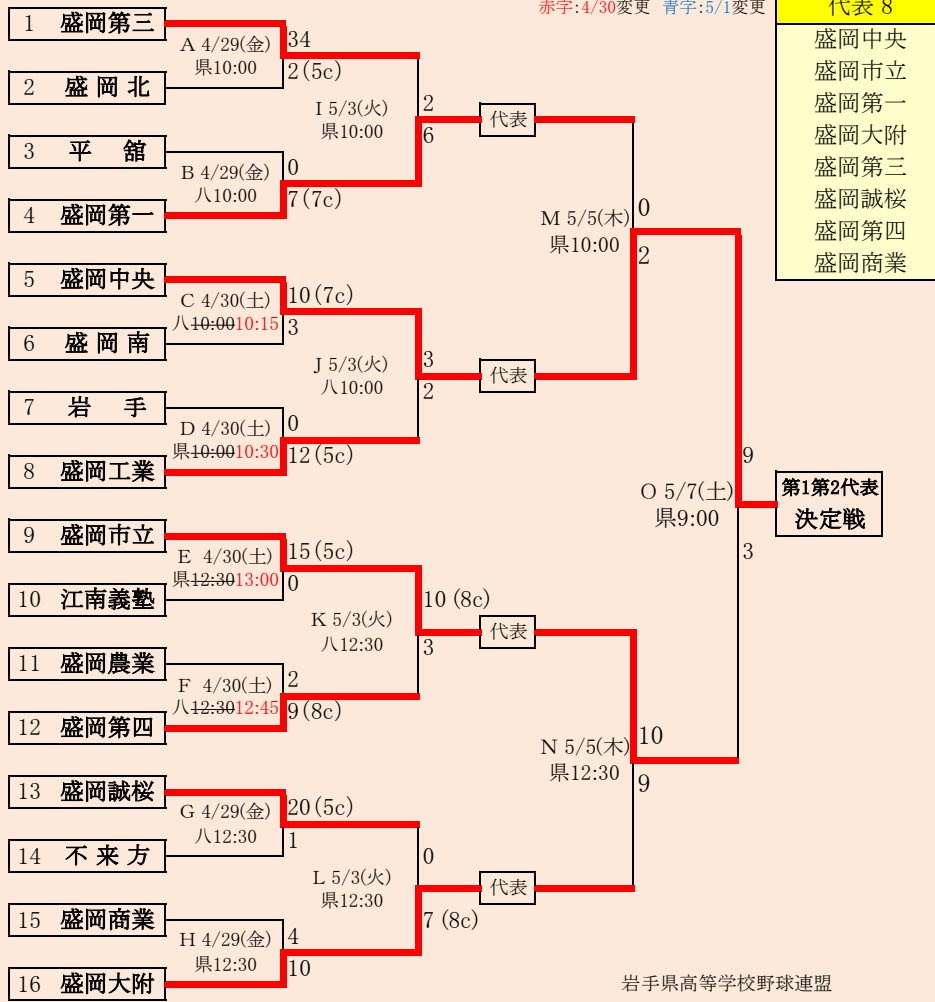

日程変更:4/30

代表4
久慈
福岡
伊軽連合
久慈東

伊軽連合は、「伊保内高校」、「軽米高校」の2校による連合チーム
大紫連合は、「大野高校」、「紫波総合高校」の2校による連合チーム
一葛連合は、「一戸高校」、「葛巻高校」の2校による連合チーム

岩手県高等学校野球連盟
記事の無断転載はご遠慮下さい

HTML版は、下のタブで地区が切り替わります。
※組合せの罫線に太さの違いが生じる場合がありますが、勝ち上がりを示しているものではありません

第69回春季東北地区高等学校野球岩手県大会
県北地区予選
会場
ライジングサンスタジアム
令和4年4月29日(金)~30日(土)、5月3日(火)~4日(水)、7日(土)
抽選 4月21日

※大野・紫波連合がGの試合に入るときは、GとHの試合時間を入れ替え、Gが11:40、Hが9:00
試合開始となる。

岩手県高等学校野球連盟
記事等の無断転載はご遠慮下さい

※組合せの野線に太さの違いが生じる場合がありますが、勝ち上がりを示しているものではありません。
HTML版は下のタブで地区が切り替わります。

第69回春季東北地区高等学校野球岩手県大会
盛岡地区予選
会 場
岩手県営野球場(県)
八幡平市総合運動公園野球場(八)
令和4年4月29日～5月7日(雨天順延) 抽選4月19日

代表3
花巻東
花巻北
花巻南

合せの罫線に太さの違いが生じる場合がありますが、勝ち上りを示しているものではありません。

第69回春季東北地区高等学校野球岩手県大会 花巻地区予選

会場
花巻球場
令和4年4月29日～5月9日(雨天順延)
抽選4月22日

第69回春季東北地区高等学校野球岩手県大会
一関地区予選

会 場
一関総合運動公園野球場

令和4年4月29日(金)、30日(土)、5月2日(月)、5日(木)、6日(金)
抽選 4月18日

沿岸連合は、「大槌高校」、「山田高校」、「岩泉高校」の3校による連合チーム

日程変更:4/30

HTML版は、下のタブで地区が切り替わります

※組合せの罫線に太さの違いが生じる場合がありますが、勝ち上りを示しているものではありません。