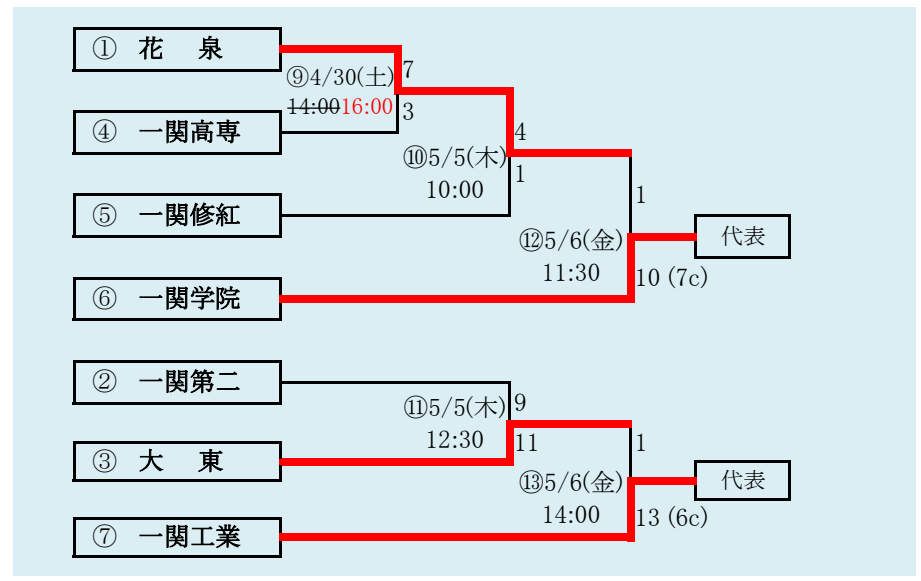

第69回春季東北地区高等学校野球岩手県大会
県北地区予選
会場
ライジングサンスタジアム
令和4年4月29日(金)~30日(土)、5月3日(火)~4日(水)、7日(土)
抽選 4月21日

※大野・紫波連合がGの試合に入るときは、GとHの試合時間を入れ替え、Gが11:40、Hが9:00
試合開始となる。

岩手県高等学校野球連盟
記事等の無断転載はご遠慮下さい

※組合せの野線に太さの違いが生じる場合がありますが、勝ち上がりを示しているものではありません。
HTML版は下のタブで地区が切り替わります。

第69回春季東北地区高等学校野球岩手県大会
盛岡地区予選
会 場
岩手県営野球場(県)
八幡平市総合運動公園野球場(八)
令和4年4月29日～5月7日(雨天順延) 抽選4月19日

代表3
花巻東
花巻北
花巻南

合せの罫線に太さの違いが生じる場合がありますが、勝ち上りを示しているものではありません。

第69回春季東北地区高等学校野球岩手県大会 花巻地区予選

会場
花巻球場
令和4年4月29日～5月9日(雨天順延)
抽選4月22日

HTML版は下のタブで地区が切り替わります

北奥連合は「金ヶ崎高校」、「岩谷堂高校」、「前沢高校」の3校による連合チーム

岩手県高等学校野球連盟
記事等の無断転載はご遠慮下さい

※組合せの罫線に太さの違いが生じる場合がありますが、勝ち上りを示しているものではありません。

第69回春季東北地区高等学校野球岩手県大会
北奥地区予選

会 場
しんきん森山スタジアム
令和4年4月29日～5月9日(雨天順延)
抽選4月25日

第69回春季東北地区高等学校野球岩手県大会
一関地区予選

会 場
一関総合運動公園野球場

令和4年4月29日(金)、30日(土)、5月2日(月)、5日(木)、6日(金)
抽選 4月18日

沿岸連合は、「大槌高校」、「山田高校」、「岩泉高校」の3校による連合チーム

日程変更:4/30

HTML版は、下のタブで地区が切り替わります

※組合せの罫線に太さの違いが生じる場合がありますが、勝ち上りを示しているものではありません。