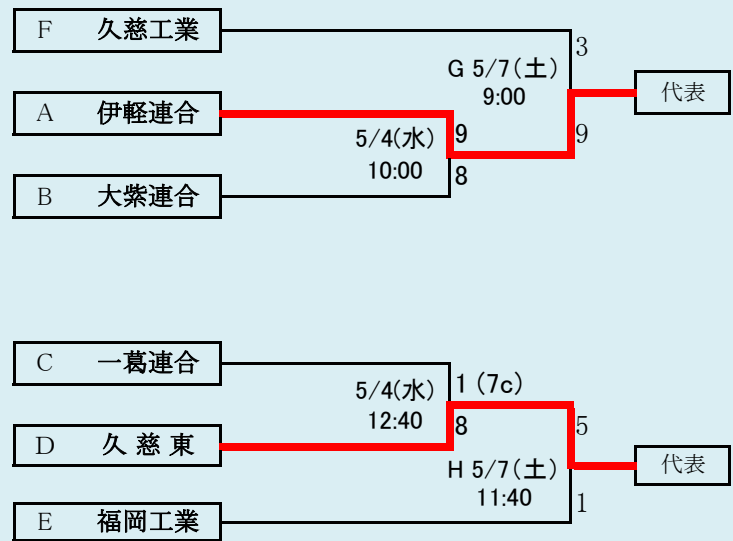

日程変更:4/30

代表4
久慈
福岡
伊軽連合
久慈東

伊軽連合は、「伊保内高校」、「軽米高校」の2校による連合チーム
大紫連合は、「大野高校」、「紫波総合高校」の2校による連合チーム
一葛連合は、「一戸高校」、「葛巻高校」の2校による連合チーム

岩手県高等学校野球連盟
記事の無断転載はご遠慮下さい

HTML版は、下のタブで地区が切り替わります。
※組合せの罫線に太さの違いが生じる場合がありますが、勝ち上がりを示しているものではありません

第69回春季東北地区高等学校野球岩手県大会
県北地区予選
会場
ライジングサンスタジアム
令和4年4月29日(金)~30日(土)、5月3日(火)~4日(水)、7日(土)
抽選 4月21日

※大野・紫波連合がGの試合に入るときは、GとHの試合時間を入れ替え、Gが11:40、Hが9:00
試合開始となる。

岩手県高等学校野球連盟
記事等の無断転載はご遠慮下さい

※組合せの野線に太さの違いが生じる場合がありますが、勝ち上がりを示しているものではありません。
HTML版は下のタブで地区が切り替わります。

第69回春季東北地区高等学校野球岩手県大会
盛岡地区予選
会 場
岩手県営野球場(県)
八幡平市総合運動公園野球場(八)
令和4年4月29日～5月7日(雨天順延) 抽選4月19日

代表3
花巻東
花巻北
花巻南

合せの罫線に太さの違いが生じる場合がありますが、勝ち上りを示しているものではありません。

第69回春季東北地区高等学校野球岩手県大会 花巻地区予選

会場
花巻球場
令和4年4月29日～5月9日(雨天順延)
抽選4月22日