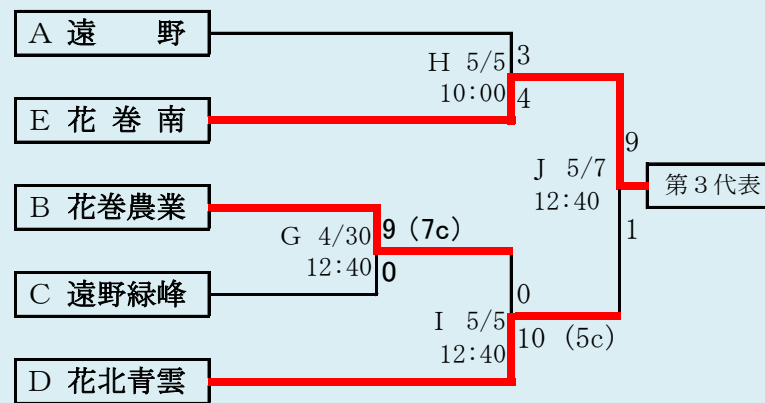

第69回春季東北地区高等学校野球岩手県大会
県北地区予選
会場
ライジングサンスタジアム
令和4年4月29日(金)~30日(土)、5月3日(火)~4日(水)、7日(土)
抽選 4月21日

※大野・紫波連合がGの試合に入るときは、GとHの試合時間を入れ替え、Gが11:40、Hが9:00
試合開始となる。

岩手県高等学校野球連盟
記事等の無断転載はご遠慮下さい

※組合せの野線に太さの違いが生じる場合がありますが、勝ち上がりを示しているものではありません。
HTML版は下のタブで地区が切り替わります。

第69回春季東北地区高等学校野球岩手県大会
盛岡地区予選
会 場
岩手県営野球場(県)
八幡平市総合運動公園野球場(八)
令和4年4月29日～5月7日(雨天順延) 抽選4月19日

代表3
花巻東
花巻北
花巻南

合せの罫線に太さの違いが生じる場合がありますが、勝ち上りを示しているものではありません。

第69回春季東北地区高等学校野球岩手県大会 花巻地区予選

会場
花巻球場
令和4年4月29日～5月9日(雨天順延)
抽選4月22日

HTML版は下のタブで地区が切り替わります

北奥連合は「金ヶ崎高校」、「岩谷堂高校」、「前沢高校」の3校による連合チーム

岩手県高等学校野球連盟
記事等の無断転載はご遠慮下さい

※組合せの罫線に太さの違いが生じる場合がありますが、勝ち上りを示しているものではありません。

第69回春季東北地区高等学校野球岩手県大会
北奥地区予選

会 場
しんきん森山スタジアム
令和4年4月29日～5月9日(雨天順延)
抽選4月25日

第69回春季東北地区高等学校野球岩手県大会
一関地区予選

会 場
一関総合運動公園野球場

令和4年4月29日(金)、30日(土)、5月2日(月)、5日(木)、6日(金)
抽選 4月18日

沿岸連合は、「大槌高校」、「山田高校」、「岩泉高校」の3校による連合チーム

日程変更:4/30

HTML版は、下のタブで地区が切り替わります

※組合せの罫線に太さの違いが生じる場合がありますが、勝ち上りを示しているものではありません。