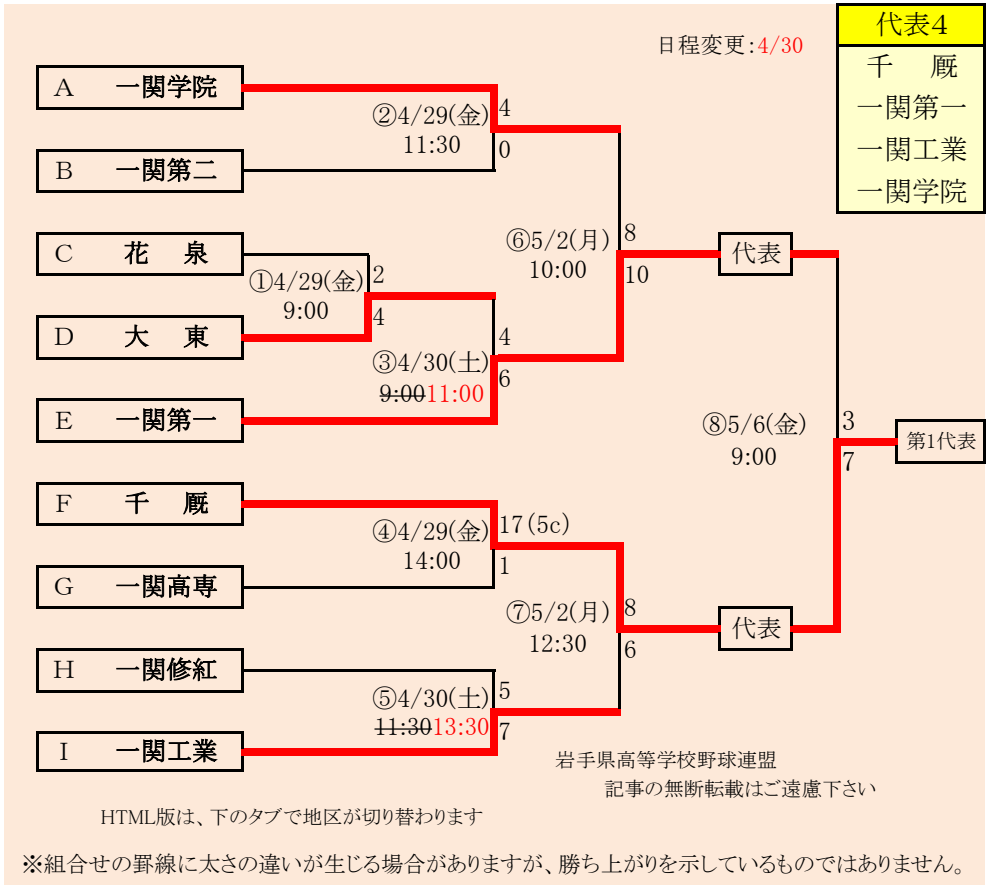

第69回春季東北地区高等学校野球岩手県大会
県北地区予選
会場
ライジングサンスタジアム
令和4年4月29日(金)~30日(土)、5月3日(火)~4日(水)、7日(土)
抽選 4月21日

※大野・紫波連合がGの試合に入るときは、GとHの試合時間を入れ替え、Gが11:40、Hが9:00
試合開始となる。

岩手県高等学校野球連盟
記事等の無断転載はご遠慮下さい

※組合せの野線に太さの違いが生じる場合がありますが、勝ち上がりを示しているものではありません。
HTML版は下のタブで地区が切り替わります。

第69回春季東北地区高等学校野球岩手県大会
盛岡地区予選
会 場
岩手県営野球場(県)
八幡平市総合運動公園野球場(八)
令和4年4月29日～5月7日(雨天順延) 抽選4月19日

代表3
花巻東
花巻北
花巻南

合せの罫線に太さの違いが生じる場合がありますが、勝ち上りを示しているものではありません。

第69回春季東北地区高等学校野球岩手県大会 花巻地区予選

会場
花巻球場
令和4年4月29日～5月9日(雨天順延)
抽選4月22日

HTML版は下のタブで地区が切り替わります

北奥連合は「金ヶ崎高校」、「岩谷堂高校」、「前沢高校」の3校による連合チーム

岩手県高等学校野球連盟
記事等の無断転載はご遠慮下さい

※組合せの罫線に太さの違いが生じる場合がありますが、勝ち上りを示しているものではありません。

第69回春季東北地区高等学校野球岩手県大会
北奥地区予選

会 場
しんきん森山スタジアム
令和4年4月29日～5月9日(雨天順延)
抽選4月25日

第69回春季東北地区高等学校野球岩手県大会
一関地区予選

会 場
一関総合運動公園野球場

令和4年4月29日(金)、30日(土)、5月2日(月)、5日(木)、6日(金)
抽選 4月18日

沿岸連合は、「大槌高校」、「山田高校」、「岩泉高校」の3校による連合チーム

日程変更:4/30

HTML版は、下のタブで地区が切り替わります

※組合せの罫線に太さの違いが生じる場合がありますが、勝ち上りを示しているものではありません。