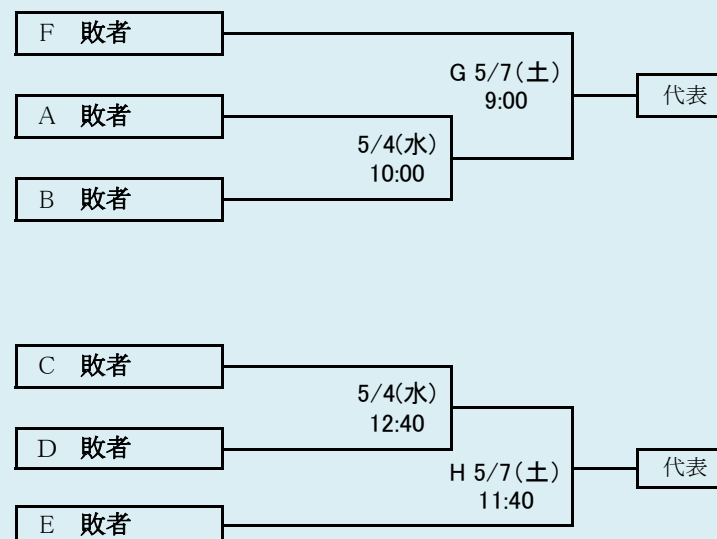

伊軽連合は、「伊保内高校」、「軽米高校」の2校による連合チーム
 大紫連合は、「大野高校」、「紫波総合高校」の2校による連合チーム
 一葛連合は、「一戸高校」、「葛巻高校」の2校による連合チーム

岩手県高等学校野球連盟
 記事の無断転載はご遠慮下さい

※組合せの罫線に太さの違いが生じる場合がありますが、勝ち上がりを示しているものではありません

第69回春季東北地区高等学校野球岩手県大会 県北地区予選

会場
 ライジングサンスタジアム
 令和4年4月29日(金)～30日(土)、5月3日(火)～4日(水)、7日(土)

抽選 4月21日

※大野・紫波連合がGの試合に入るときは、GとHの試合時間を入れ替え、Gが11:40、Hが9:00
 試合開始となる。

岩手県高等学校野球連盟 記事の無断転載・リンクはご遠慮ください

代表3

且合せの野線に太さの違いが生じる場合がありますが、勝ち上りを示しているものではありません

第69回春季東北地区高等学校野球岩手県大会 花巻地区予選

会場
花巻球場
令和4年4月29日～5月9日(雨天順延)
抽選4月22日

北奥連合は「金ケ崎高校」、「岩谷堂高校」、「前沢高校」の3校による連合チーム

岩手県高等学校野球連盟
記事等の無断転載はご遠慮下さい

※組合せの罫線に太さの違いが生じる場合がありますが、勝ち上がりを示しているものではありません。

第69回春季東北地区高等学校野球岩手県大会 北奥地区予選

会 場
しんきん森山スタジアム
令和4年4月29日～5月9日(雨天順延)
抽選4月25日

第69回春季東北地区高等学校野球岩手県大会
 一関地区予選
会場
 一関総合運動公園野球場
 令和4年4月29日(金)、30日(土)、5月2日(月)、5日(木)、6日(金)
 抽選 4月18日

沿岸連合は、「大槌高校」、「山田高校」、「岩泉高校」の3校による連合チーム

代表4

岩手県高等学校野球連盟
記事の無断転載はご遠慮下さい

※組合せの罫線に太さの違いが生じる場合がありますが、勝ち上り方を示しているものではありません。

第69回春季東北地区高等学校野球岩手県大会 沿岸地区予選

会場 平田運動公園野球場

令和4年4月29日(金)~30日(土)、5月3日(土)~4日(日)、7日(土)
抽選 4月19日