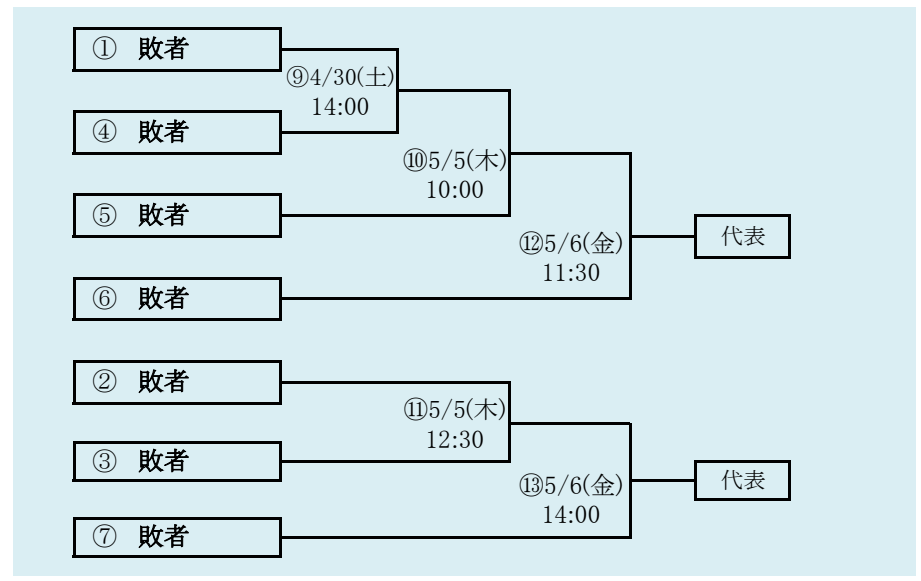

伊軽連合は、「伊保内高校」、「軽米高校」の2校による連合チーム
 大紫連合は、「大野高校」、「紫波総合高校」の2校による連合チーム
 一葛連合は、「一戸高校」、「葛巻高校」の2校による連合チーム

岩手県高等学校野球連盟
 記事の無断転載はご遠慮下さい

※組合せの罫線に太さの違いが生じる場合がありますが、勝ち上がりを示しているものではありません

第69回春季東北地区高等学校野球岩手県大会 県北地区予選

会場
 ライジングサンスタジアム
 令和4年4月29日(金)～30日(土)、5月3日(火)～4日(水)、7日(土)

抽選 4月21日

※大野・紫波連合がGの試合に入るときは、GとHの試合時間を入れ替え、Gが11:40、Hが9:00
 試合開始となる。

岩手県高等学校野球連盟 記事の無断転載・リンクはご遠慮ください

代表3

且合せの野線に太さの違いが生じる場合がありますが、勝ち上りを示しているものではありません

第69回春季東北地区高等学校野球岩手県大会 花巻地区予選

会場
花巻球場
令和4年4月29日～5月9日(雨天順延)
抽選4月22日

北奥連合は「金ケ崎高校」、「岩谷堂高校」、「前沢高校」の3校による連合チーム

岩手県高等学校野球連盟
記事等の無断転載はご遠慮下さい

※組合せの罫線に太さの違いが生じる場合がありますが、勝ち上がりを示しているものではありません。

第69回春季東北地区高等学校野球岩手県大会 北奥地区予選

会 場
しんきん森山スタジアム
令和4年4月29日～5月9日(雨天順延)
抽選4月25日

第69回春季東北地区高等学校野球岩手県大会
 一関地区予選
会場
 一関総合運動公園野球場
 令和4年4月29日(金)、30日(土)、5月2日(月)、5日(木)、6日(金)
 抽選 4月18日

沿岸連合は、「大槌高校」、「山田高校」、「岩泉高校」の3校による連合チーム

代表4

岩手県高等学校野球連盟
記事の無断転載はご遠慮下さい

※組合せの罫線に太さの違いが生じる場合がありますが、勝ち上り方を示しているものではありません。

第69回春季東北地区高等学校野球岩手県大会 沿岸地区予選

会場 平田運動公園野球場

令和4年4月29日(金)~30日(土)、5月3日(土)~4日(日)、7日(土)
抽選 4月19日