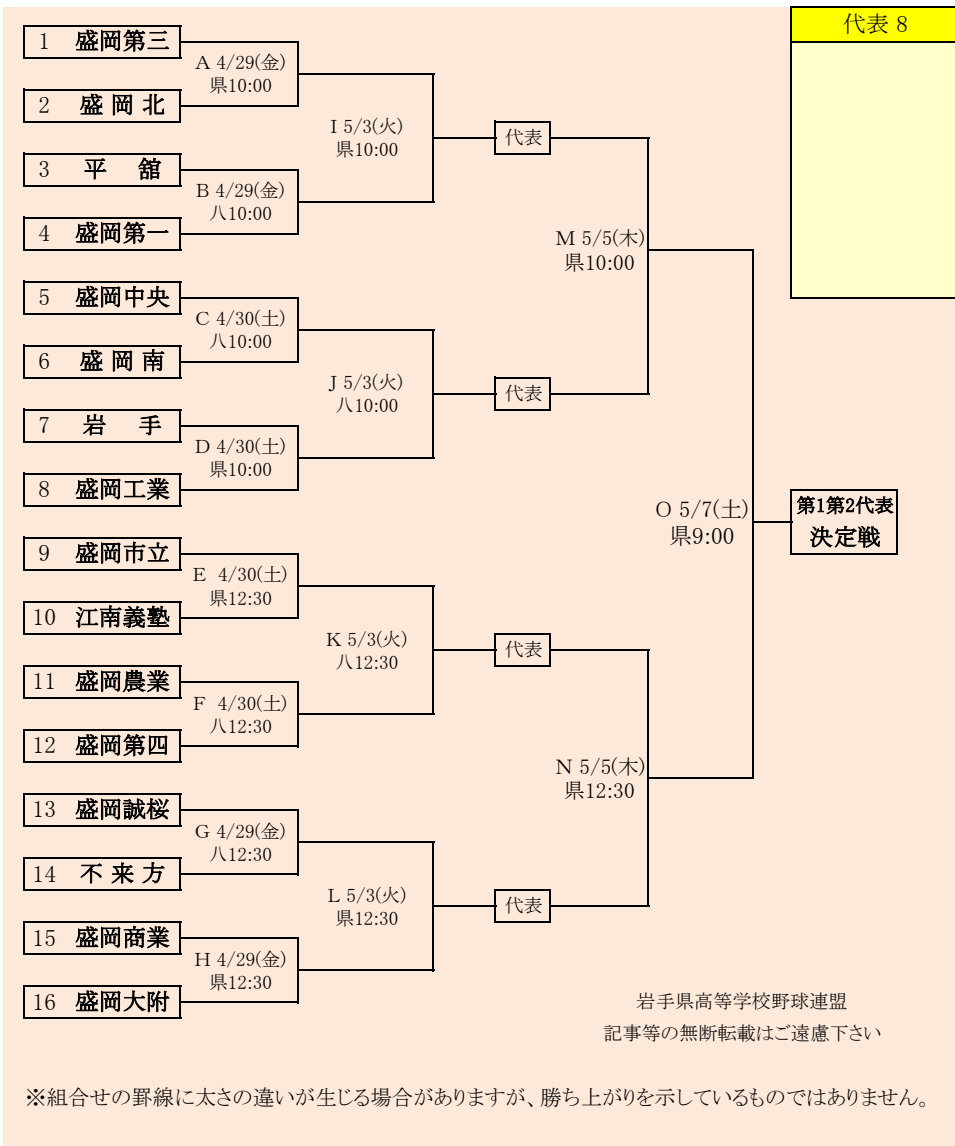

伊軽連合は、「伊保内高校」、「軽米高校」の2校による連合チーム
 大紫連合は、「大野高校」、「紫波総合高校」の2校による連合チーム
 一葛連合は、「一戸高校」、「葛巻高校」の2校による連合チーム

岩手県高等学校野球連盟
 記事の無断転載はご遠慮下さい

※組合せの罫線に太さの違いが生じる場合がありますが、勝ち上がりを示しているものではありません

第69回春季東北地区高等学校野球岩手県大会 県北地区予選

会場
 ライジングサンスタジアム
 令和4年4月29日(金)～30日(土)、5月3日(火)～4日(水)、7日(土)

抽選 4月21日

※大野・紫波連合がGの試合に入るときは、GとHの試合時間を入れ替え、Gが11:40、Hが9:00
 試合開始となる。

岩手県高等学校野球連盟 記事の無断転載・リンクはご遠慮ください

代表3

且合せの野線に太さの違いが生じる場合がありますが、勝ち上りを示しているものではありません

第69回春季東北地区高等学校野球岩手県大会 花巻地区予選

会場
花巻球場
令和4年4月29日～5月9日(雨天順延)
抽選4月22日

北奥連合は「金ケ崎高校」、「岩谷堂高校」、「前沢高校」の3校による連合チーム

岩手県高等学校野球連盟
記事等の無断転載はご遠慮下さい

※組合せの罫線に太さの違いが生じる場合がありますが、勝ち上がりを示しているものではありません。

第69回春季東北地区高等学校野球岩手県大会 北奥地区予選

会 場
しんきん森山スタジアム
令和4年4月29日～5月9日(雨天順延)
抽選4月25日

第69回春季東北地区高等学校野球岩手県大会
 一関地区予選
会場
 一関総合運動公園野球場
 令和4年4月29日(金)、30日(土)、5月2日(月)、5日(木)、6日(金)
 抽選 4月18日

沿岸連合は、「大槌高校」、「山田高校」、「岩泉高校」の3校による連合チーム

代表4

岩手県高等学校野球連盟
記事の無断転載はご遠慮下さい

※組合せの罫線に太さの違いが生じる場合がありますが、勝ち上り方を示しているものではありません。

第69回春季東北地区高等学校野球岩手県大会 沿岸地区予選

会場 平田運動公園野球場

令和4年4月29日(金)~30日(土)、5月3日(土)~4日(日)、7日(土)
抽選 4月19日