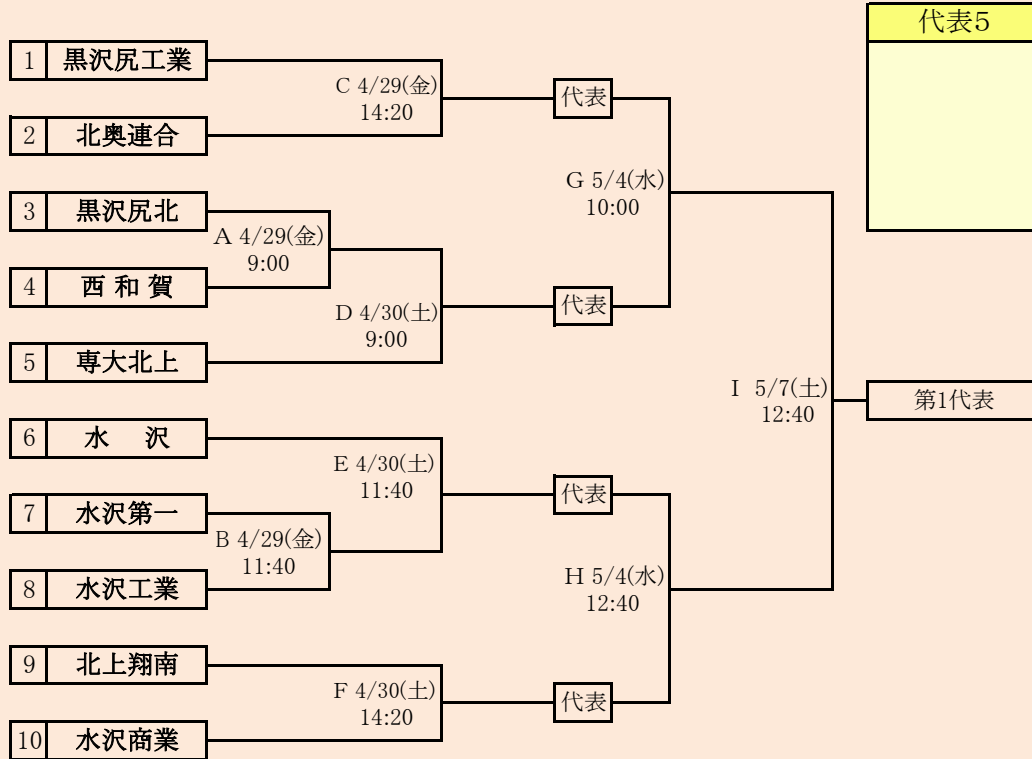

伊軽連合は、「伊保内高校」、「軽米高校」の2校による連合チーム
 大紫連合は、「大野高校」、「紫波総合高校」の2校による連合チーム
 一葛連合は、「一戸高校」、「葛巻高校」の2校による連合チーム

岩手県高等学校野球連盟
 記事の無断転載はご遠慮下さい

※組合せの罫線に太さの違いが生じる場合がありますが、勝ち上がりを示しているものではありません

第69回春季東北地区高等学校野球岩手県大会 県北地区予選

会場
 ライジングサンスタジアム
 令和4年4月29日(金)～30日(土)、5月3日(火)～4日(水)、7日(土)

抽選 4月21日

※大野・紫波連合がGの試合に入るときは、GとHの試合時間を入れ替え、Gが11:40、Hが9:00
 試合開始となる。

岩手県高等学校野球連盟 記事の無断転載・リンクはご遠慮ください

代表3

且合せの野線に太さの違いが生じる場合がありますが、勝ち上りを示しているものではありません

第69回春季東北地区高等学校野球岩手県大会 花巻地区予選

会場
花巻球場
令和4年4月29日～5月9日(雨天順延)
抽選4月22日

北奥連合は「金ケ崎高校」、「岩谷堂高校」、「前沢高校」の3校による連合チーム

岩手県高等学校野球連盟
記事等の無断転載はご遠慮下さい

※組合せの罫線に太さの違いが生じる場合がありますが、勝ち上がりを示しているものではありません。

第69回春季東北地区高等学校野球岩手県大会 北奥地区予選

会 場
しんきん森山スタジアム
令和4年4月29日～5月9日(雨天順延)
抽選4月25日

第69回春季東北地区高等学校野球岩手県大会
 一関地区予選
会場
 一関総合運動公園野球場
 令和4年4月29日(金)、30日(土)、5月2日(月)、5日(木)、6日(金)
 抽選 4月18日

沿岸連合は、「大槌高校」、「山田高校」、「岩泉高校」の3校による連合チーム

代表4

岩手県高等学校野球連盟
記事の無断転載はご遠慮下さい

※組合せの罫線に太さの違いが生じる場合がありますが、勝ち上り方を示しているものではありません。

第69回春季東北地区高等学校野球岩手県大会 沿岸地区予選

会場 平田運動公園野球場

令和4年4月29日(金)~30日(土)、5月3日(土)~4日(日)、7日(土)
抽選 4月19日