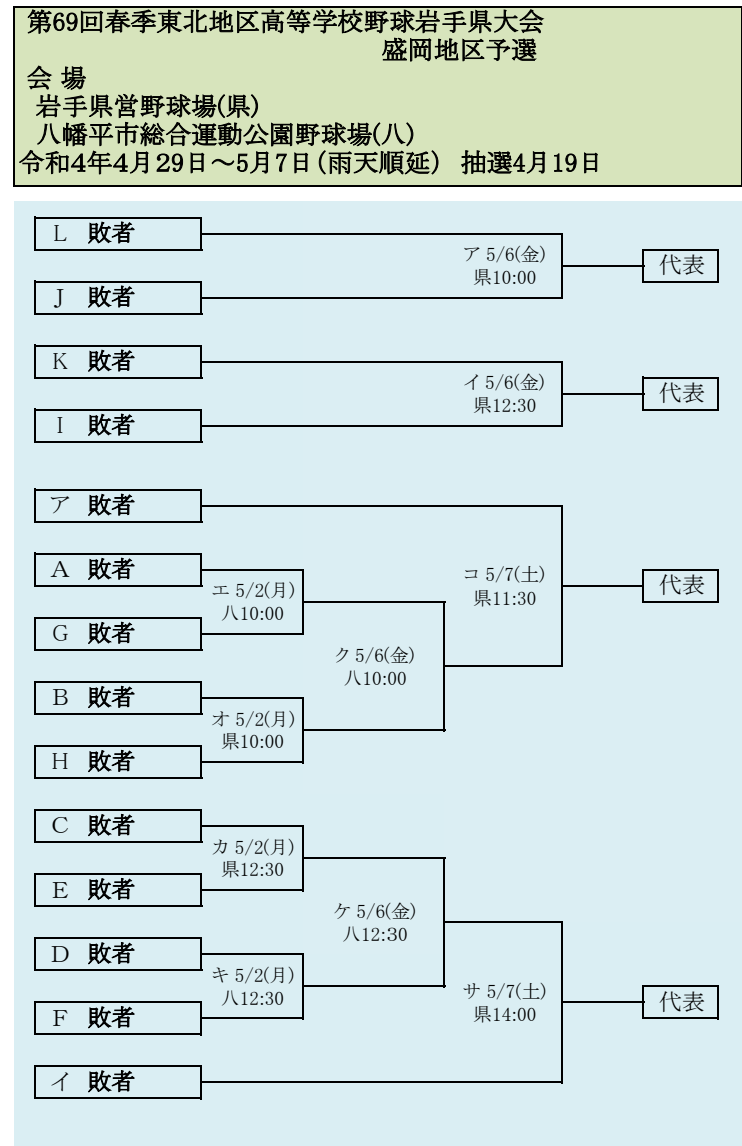

伊軽連合は、「伊保内高校」、「軽米高校」の2校による連合チーム
 大紫連合は、「大野高校」、「紫波総合高校」の2校による連合チーム
 一葛連合は、「一戸高校」、「葛巻高校」の2校による連合チーム

岩手県高等学校野球連盟
 記事の無断転載はご遠慮下さい

※組合せの罫線に太さの違いが生じる場合がありますが、勝ち上がりを示しているものではありません

第69回春季東北地区高等学校野球岩手県大会 県北地区予選

会場
 ライジングサンスタジアム
 令和4年4月29日(金)～30日(土)、5月3日(火)～4日(水)、7日(土)

抽選 4月21日

※大野・紫波連合がGの試合に入るときは、GとHの試合時間を入れ替え、Gが11:40、Hが9:00
 試合開始となる。

岩手県高等学校野球連盟 記事の無断転載・リンクはご遠慮ください

代表3

且合せの野線に太さの違いが生じる場合がありますが、勝ち上りを示しているものではありません

第69回春季東北地区高等学校野球岩手県大会 花巻地区予選

会場
花巻球場
令和4年4月29日～5月9日(雨天順延)
抽選4月22日

北奥連合は「金ケ崎高校」、「岩谷堂高校」、「前沢高校」の3校による連合チーム

岩手県高等学校野球連盟
記事等の無断転載はご遠慮下さい

※組合せの罫線に太さの違いが生じる場合がありますが、勝ち上がりを示しているものではありません。

第69回春季東北地区高等学校野球岩手県大会 北奥地区予選

会 場
しんきん森山スタジアム
令和4年4月29日～5月9日(雨天順延)
抽選4月25日

第69回春季東北地区高等学校野球岩手県大会
 一関地区予選
会場
 一関総合運動公園野球場
 令和4年4月29日(金)、30日(土)、5月2日(月)、5日(木)、6日(金)
 抽選 4月18日

沿岸連合は、「大槌高校」、「山田高校」、「岩泉高校」の3校による連合チーム

代表4

岩手県高等学校野球連盟
記事の無断転載はご遠慮下さい

※組合せの罫線に太さの違いが生じる場合がありますが、勝ち上り方を示しているものではありません。

第69回春季東北地区高等学校野球岩手県大会 沿岸地区予選

会場 平田運動公園野球場

令和4年4月29日(金)~30日(土)、5月3日(土)~4日(日)、7日(土)
抽選 4月19日