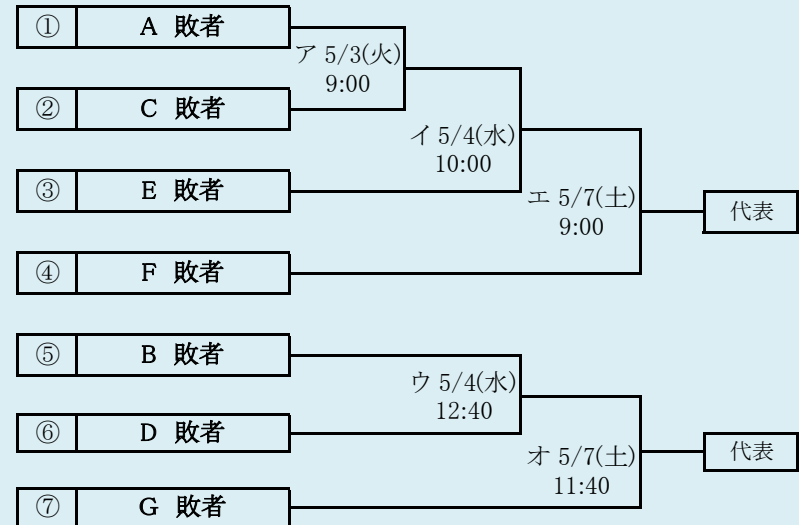

北奥連合は「金ケ崎高校」、「岩谷堂高校」、「前沢高校」の3校による連合チーム

岩手県高等学校野球連盟
記事等の無断転載はご遠慮下さい

※組合せの罫線に太さの違いが生じる場合がありますが、勝ち上がりを示しているものではありません。

第69回春季東北地区高等学校野球岩手県大会 北奥地区予選

会 場
しんきん森山スタジアム
令和4年4月29日～5月9日(雨天順延)
抽選4月25日

第69回春季東北地区高等学校野球岩手県大会
 一関地区予選
会場
 一関総合運動公園野球場
 令和4年4月29日(金)、30日(土)、5月2日(月)、5日(木)、6日(金)
 抽選 4月18日

沿岸連合は、「大槌高校」、「山田高校」、「岩泉高校」の3校による連合チーム

代表4

岩手県高等学校野球連盟
記事の無断転載はご遠慮下さい

※組合せの罫線に太さの違いが生じる場合がありますが、勝ち上り方を示しているものではありません。

第69回春季東北地区高等学校野球岩手県大会 沿岸地区予選

会場 平田運動公園野球場

令和4年4月29日(金)~30日(土)、5月3日(土)~4日(日)、7日(土)
抽選 4月19日

令和4年度 第69回春季東北地区高等学校野球岩手県大会
各地区予選予定試合数

地区	球場	4月29日	4月30日	5月1日	5月2日	5月3日	5月4日	5月5日	5月6日	5月7日	5月8日	5月9日	5月10日
県北	野田	2	2			2	2			3			
盛岡	県営	2	2		2	2		2	2	3			
	八幡平	2	2		2	2			2				
花巻	花巻	2	2			2		2		2			
北奥	森山	3	3			2	2	2		2			
一関	一関	3	3		2			2	3				
沿岸	平田	3	2			3	2			3			