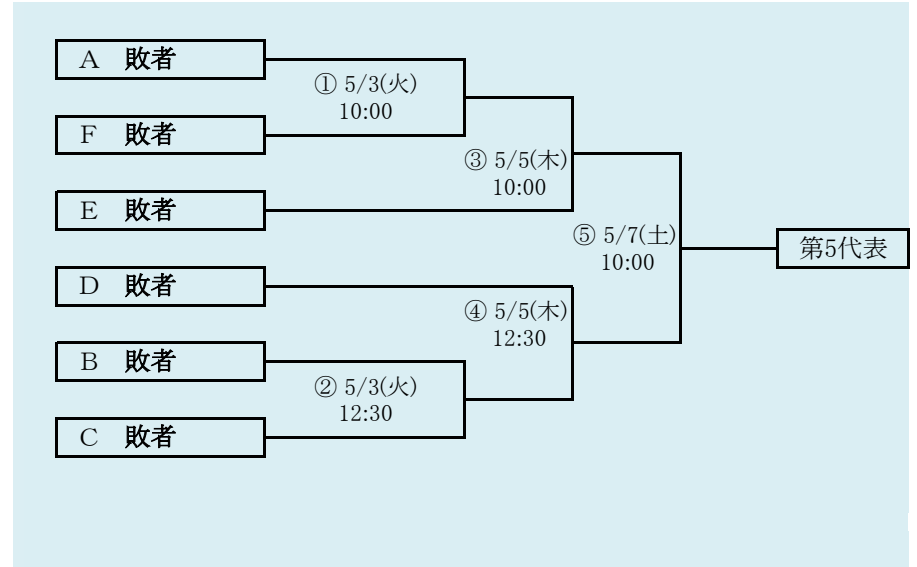

伊軽連合は、「伊保内高校」、「軽米高校」の2校による連合チーム
 大紫連合は、「大野高校」、「紫波総合高校」の2校による連合チーム
 一葛連合は、「一戸高校」、「葛巻高校」の2校による連合チーム

岩手県高等学校野球連盟
 記事の無断転載はご遠慮下さい

※組合せの罫線に太さの違いが生じる場合がありますが、勝ち上がりを示しているものではありません

第69回春季東北地区高等学校野球岩手県大会 県北地区予選

会場
 ライジングサンスタジアム
 令和4年4月29日(金)～30日(土)、5月3日(火)～4日(水)、7日(土)

抽選 4月21日

※大野・紫波連合がGの試合に入るときは、GとHの試合時間を入れ替え、Gが11:40、Hが9:00
 試合開始となる。

岩手県高等学校野球連盟 記事の無断転載・リンクはご遠慮ください

代表3

且合せの野線に太さの違いが生じる場合がありますが、勝ち上りを示しているものではありません

第69回春季東北地区高等学校野球岩手県大会 花巻地区予選

会場
花巻球場
令和4年4月29日～5月9日(雨天順延)
抽選4月22日

北奥連合は「金ケ崎高校」、「岩谷堂高校」、「前沢高校」の3校による連合チーム

岩手県高等学校野球連盟
記事等の無断転載はご遠慮下さい

※組合せの罫線に太さの違いが生じる場合がありますが、勝ち上がりを示しているものではありません。

第69回春季東北地区高等学校野球岩手県大会 北奥地区予選

会 場
しんきん森山スタジアム
令和4年4月29日～5月9日(雨天順延)
抽選4月25日

第69回春季東北地区高等学校野球岩手県大会
 一関地区予選
会場
 一関総合運動公園野球場
 令和4年4月29日(金)、30日(土)、5月2日(月)、5日(木)、6日(金)
 抽選 4月18日

沿岸連合は、「大槌高校」、「山田高校」、「岩泉高校」の3校による連合チーム

代表4

岩手県高等学校野球連盟
記事の無断転載はご遠慮下さい

※組合せの罫線に太さの違いが生じる場合がありますが、勝ち上り方を示しているものではありません。

第69回春季東北地区高等学校野球岩手県大会 沿岸地区予選

会場 平田運動公園野球場

令和4年4月29日(金)~30日(土)、5月3日(土)~4日(日)、7日(土)
抽選 4月19日