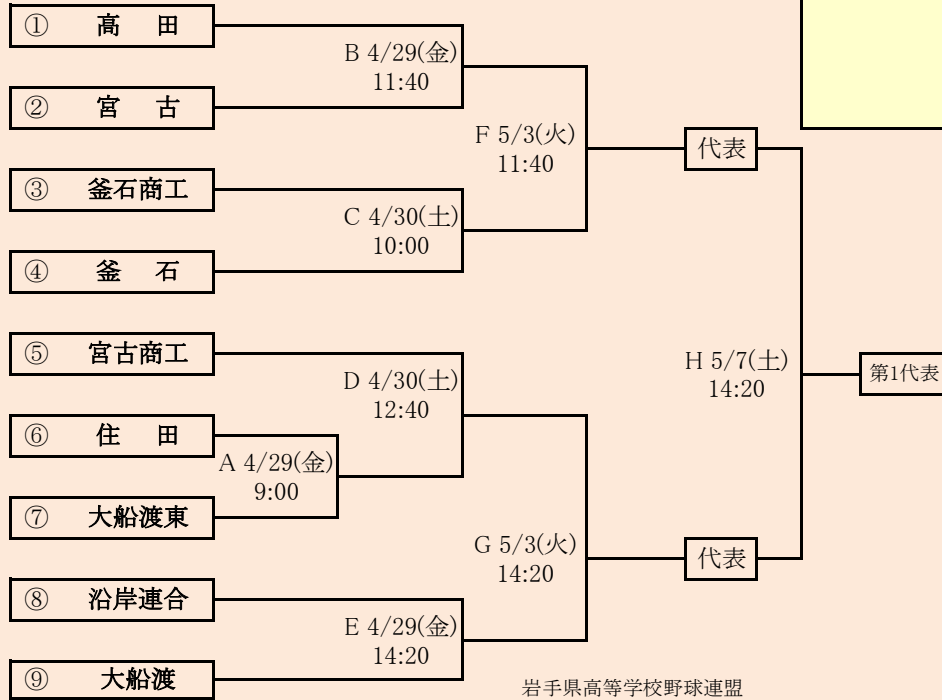

伊軽連合は、「伊保内高校」、「軽米高校」の2校による連合チーム
 大紫連合は、「大野高校」、「紫波総合高校」の2校による連合チーム
 一葛連合は、「一戸高校」、「葛巻高校」の2校による連合チーム

岩手県高等学校野球連盟
 記事の無断転載はご遠慮下さい

※組合せの罫線に太さの違いが生じる場合がありますが、勝ち上がりを示しているものではありません

第69回春季東北地区高等学校野球岩手県大会 県北地区予選

会場
 ライジングサンスタジアム
 令和4年4月29日(金)～30日(土)、5月3日(火)～4日(水)、7日(土)

抽選 4月21日

※大野・紫波連合がGの試合に入るときは、GとHの試合時間を入れ替え、Gが11:40、Hが9:00
 試合開始となる。

岩手県高等学校野球連盟 記事の無断転載・リンクはご遠慮ください

代表3

且合せの野線に太さの違いが生じる場合がありますが、勝ち上りを示しているものではありません

第69回春季東北地区高等学校野球岩手県大会 花巻地区予選

会場
花巻球場
令和4年4月29日～5月9日(雨天順延)
抽選4月22日

北奥連合は「金ケ崎高校」、「岩谷堂高校」、「前沢高校」の3校による連合チーム

岩手県高等学校野球連盟
記事等の無断転載はご遠慮下さい

※組合せの罫線に太さの違いが生じる場合がありますが、勝ち上がりを示しているものではありません。

第69回春季東北地区高等学校野球岩手県大会 北奥地区予選

会 場
しんきん森山スタジアム
令和4年4月29日～5月9日(雨天順延)
抽選4月25日

第69回春季東北地区高等学校野球岩手県大会
 一関地区予選
会場
 一関総合運動公園野球場
 令和4年4月29日(金)、30日(土)、5月2日(月)、5日(木)、6日(金)
 抽選 4月18日

沿岸連合は、「大槌高校」、「山田高校」、「岩泉高校」の3校による連合チーム

代表4

岩手県高等学校野球連盟
記事の無断転載はご遠慮下さい

※組合せの罫線に太さの違いが生じる場合がありますが、勝ち上り方を示しているものではありません。

第69回春季東北地区高等学校野球岩手県大会 沿岸地区予選

会場 平田運動公園野球場

令和4年4月29日(金)~30日(土)、5月3日(土)~4日(日)、7日(土)
抽選 4月19日