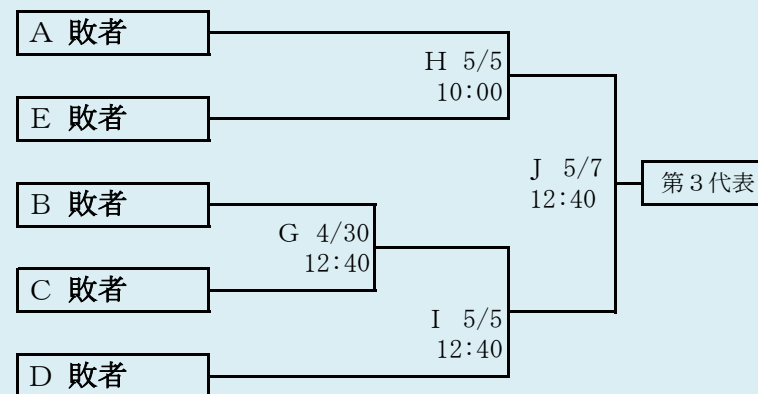

伊軽連合は、「伊保内高校」、「軽米高校」の2校による連合チーム
 大紫連合は、「大野高校」、「紫波総合高校」の2校による連合チーム
 一葛連合は、「一戸高校」、「葛巻高校」の2校による連合チーム

岩手県高等学校野球連盟
 記事の無断転載はご遠慮下さい

※組合せの罫線に太さの違いが生じる場合がありますが、勝ち上がりを示しているものではありません

第69回春季東北地区高等学校野球岩手県大会 県北地区予選

会場
 ライジングサンスタジアム
 令和4年4月29日(金)～30日(土)、5月3日(火)～4日(水)、7日(土)

抽選 4月21日

※大野・紫波連合がGの試合に入るときは、GとHの試合時間を入れ替え、Gが11:40、Hが9:00
 試合開始となる。

岩手県高等学校野球連盟 記事の無断転載・リンクはご遠慮ください

代表3

且合せの野線に太さの違いが生じる場合がありますが、勝ち上りを示しているものではありません

第69回春季東北地区高等学校野球岩手県大会 花巻地区予選

会場
花巻球場
令和4年4月29日～5月9日(雨天順延)
抽選4月22日

北奥連合は「金ケ崎高校」、「岩谷堂高校」、「前沢高校」の3校による連合チーム

岩手県高等学校野球連盟
記事等の無断転載はご遠慮下さい

※組合せの罫線に太さの違いが生じる場合がありますが、勝ち上がりを示しているものではありません。

第69回春季東北地区高等学校野球岩手県大会 北奥地区予選

会 場
しんきん森山スタジアム
令和4年4月29日～5月9日(雨天順延)
抽選4月25日

第69回春季東北地区高等学校野球岩手県大会
 一関地区予選
会場
 一関総合運動公園野球場
 令和4年4月29日(金)、30日(土)、5月2日(月)、5日(木)、6日(金)
 抽選 4月18日

沿岸連合は、「大槌高校」、「山田高校」、「岩泉高校」の3校による連合チーム

代表4

岩手県高等学校野球連盟
記事の無断転載はご遠慮下さい

※組合せの罫線に太さの違いが生じる場合がありますが、勝ち上り方を示しているものではありません。

第69回春季東北地区高等学校野球岩手県大会 沿岸地区予選

会場 平田運動公園野球場

令和4年4月29日(金)~30日(土)、5月3日(土)~4日(日)、7日(土)
抽選 4月19日