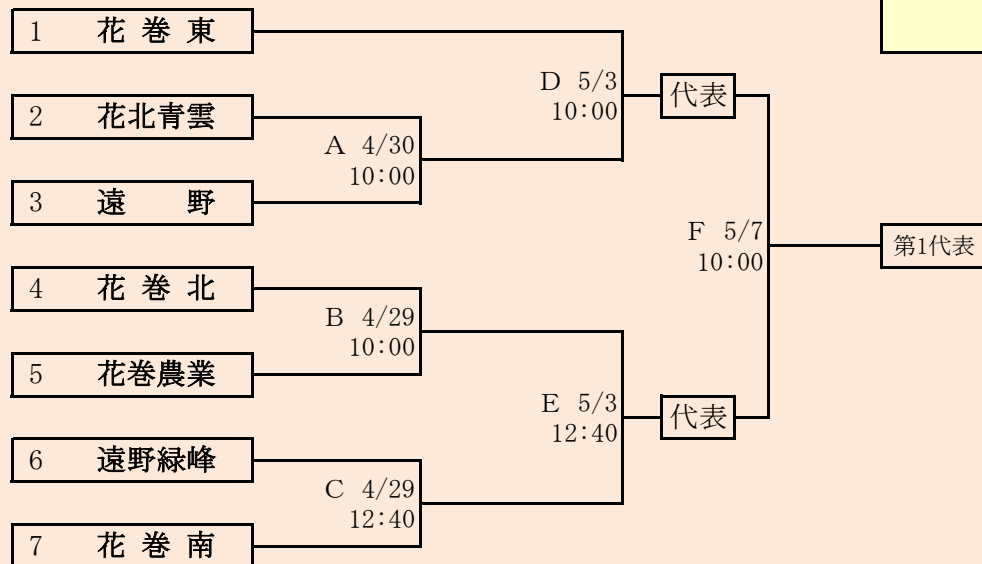

伊軽連合は、「伊保内高校」、「軽米高校」の2校による連合チーム
 大紫連合は、「大野高校」、「紫波総合高校」の2校による連合チーム
 一葛連合は、「一戸高校」、「葛巻高校」の2校による連合チーム

岩手県高等学校野球連盟
 記事の無断転載はご遠慮下さい

※組合せの罫線に太さの違いが生じる場合がありますが、勝ち上がりを示しているものではありません

第69回春季東北地区高等学校野球岩手県大会 県北地区予選

会場
 ライジングサンスタジアム
 令和4年4月29日(金)～30日(土)、5月3日(火)～4日(水)、7日(土)

抽選 4月21日

※大野・紫波連合がGの試合に入るときは、GとHの試合時間を入れ替え、Gが11:40、Hが9:00
 試合開始となる。

岩手県高等学校野球連盟 記事の無断転載・リンクはご遠慮ください

代表3

且合せの野線に太さの違いが生じる場合がありますが、勝ち上りを示しているものではありません

第69回春季東北地区高等学校野球岩手県大会 花巻地区予選

会場
花巻球場
令和4年4月29日～5月9日(雨天順延)
抽選4月22日

北奥連合は「金ケ崎高校」、「岩谷堂高校」、「前沢高校」の3校による連合チーム

岩手県高等学校野球連盟
記事等の無断転載はご遠慮下さい

※組合せの罫線に太さの違いが生じる場合がありますが、勝ち上がりを示しているものではありません。

第69回春季東北地区高等学校野球岩手県大会 北奥地区予選

会 場
しんきん森山スタジアム
令和4年4月29日～5月9日(雨天順延)
抽選4月25日

第69回春季東北地区高等学校野球岩手県大会
 一関地区予選
会場
 一関総合運動公園野球場
 令和4年4月29日(金)、30日(土)、5月2日(月)、5日(木)、6日(金)
 抽選 4月18日

沿岸連合は、「大槌高校」、「山田高校」、「岩泉高校」の3校による連合チーム

代表4

岩手県高等学校野球連盟
記事の無断転載はご遠慮下さい

※組合せの罫線に太さの違いが生じる場合がありますが、勝ち上り方を示しているものではありません。

第69回春季東北地区高等学校野球岩手県大会 沿岸地区予選

会場 平田運動公園野球場

令和4年4月29日(金)~30日(土)、5月3日(土)~4日(日)、7日(土)
抽選 4月19日