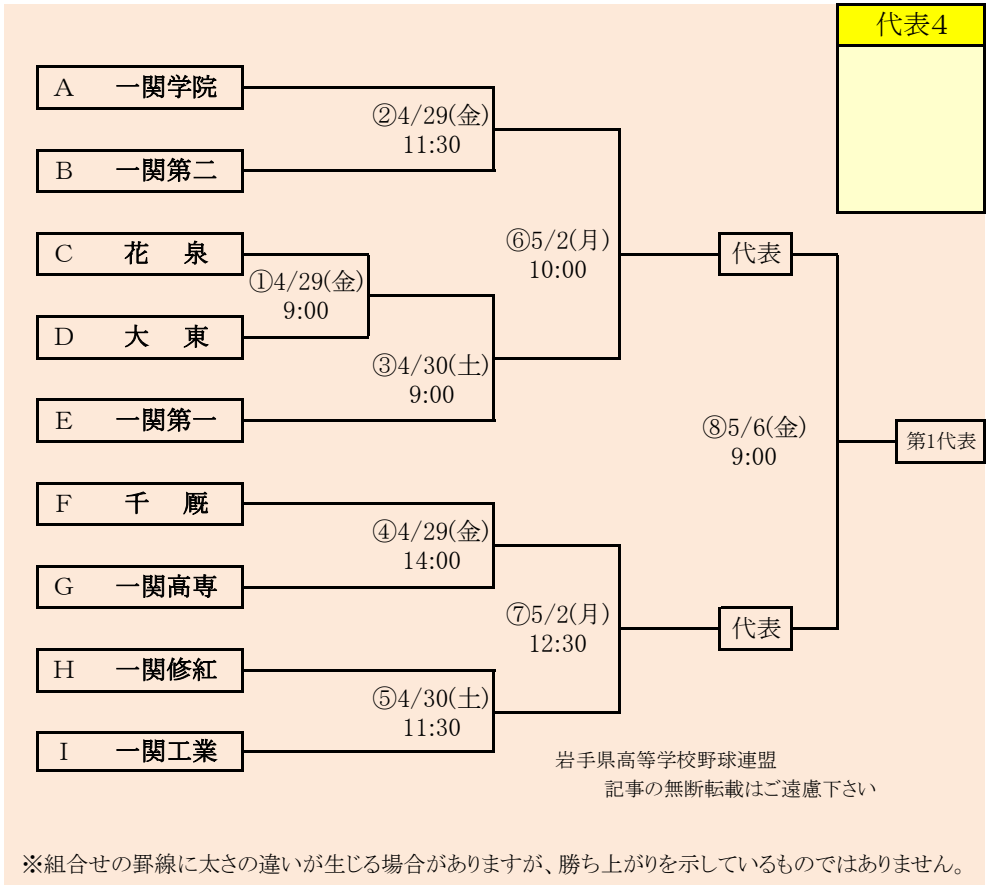

伊軽連合は、「伊保内高校」、「軽米高校」の2校による連合チーム
 大紫連合は、「大野高校」、「紫波総合高校」の2校による連合チーム
 一葛連合は、「一戸高校」、「葛巻高校」の2校による連合チーム

岩手県高等学校野球連盟
 記事の無断転載はご遠慮下さい

※組合せの罫線に太さの違いが生じる場合がありますが、勝ち上がりを示しているものではありません

第69回春季東北地区高等学校野球岩手県大会 県北地区予選

会場
 ライジングサンスタジアム
 令和4年4月29日(金)～30日(土)、5月3日(火)～4日(水)、7日(土)

抽選 4月21日

※大野・紫波連合がGの試合に入るときは、GとHの試合時間を入れ替え、Gが11:40、Hが9:00
 試合開始となる。

岩手県高等学校野球連盟 記事の無断転載・リンクはご遠慮ください

代表3

且合せの野線に太さの違いが生じる場合がありますが、勝ち上りを示しているものではありません

第69回春季東北地区高等学校野球岩手県大会 花巻地区予選

会場
花巻球場
令和4年4月29日～5月9日(雨天順延)
抽選4月22日

北奥連合は「金ケ崎高校」、「岩谷堂高校」、「前沢高校」の3校による連合チーム

岩手県高等学校野球連盟
記事等の無断転載はご遠慮下さい

※組合せの罫線に太さの違いが生じる場合がありますが、勝ち上がりを示しているものではありません。

第69回春季東北地区高等学校野球岩手県大会 北奥地区予選

会 場
しんきん森山スタジアム
令和4年4月29日～5月9日(雨天順延)
抽選4月25日

第69回春季東北地区高等学校野球岩手県大会
 一関地区予選
会場
 一関総合運動公園野球場
 令和4年4月29日(金)、30日(土)、5月2日(月)、5日(木)、6日(金)
 抽選 4月18日

沿岸連合は、「大槌高校」、「山田高校」、「岩泉高校」の3校による連合チーム

代表4

岩手県高等学校野球連盟
記事の無断転載はご遠慮下さい

※組合せの罫線に太さの違いが生じる場合がありますが、勝ち上り方を示しているものではありません。

第69回春季東北地区高等学校野球岩手県大会 沿岸地区予選

会場 平田運動公園野球場

令和4年4月29日(金)~30日(土)、5月3日(土)~4日(日)、7日(土)
抽選 4月19日