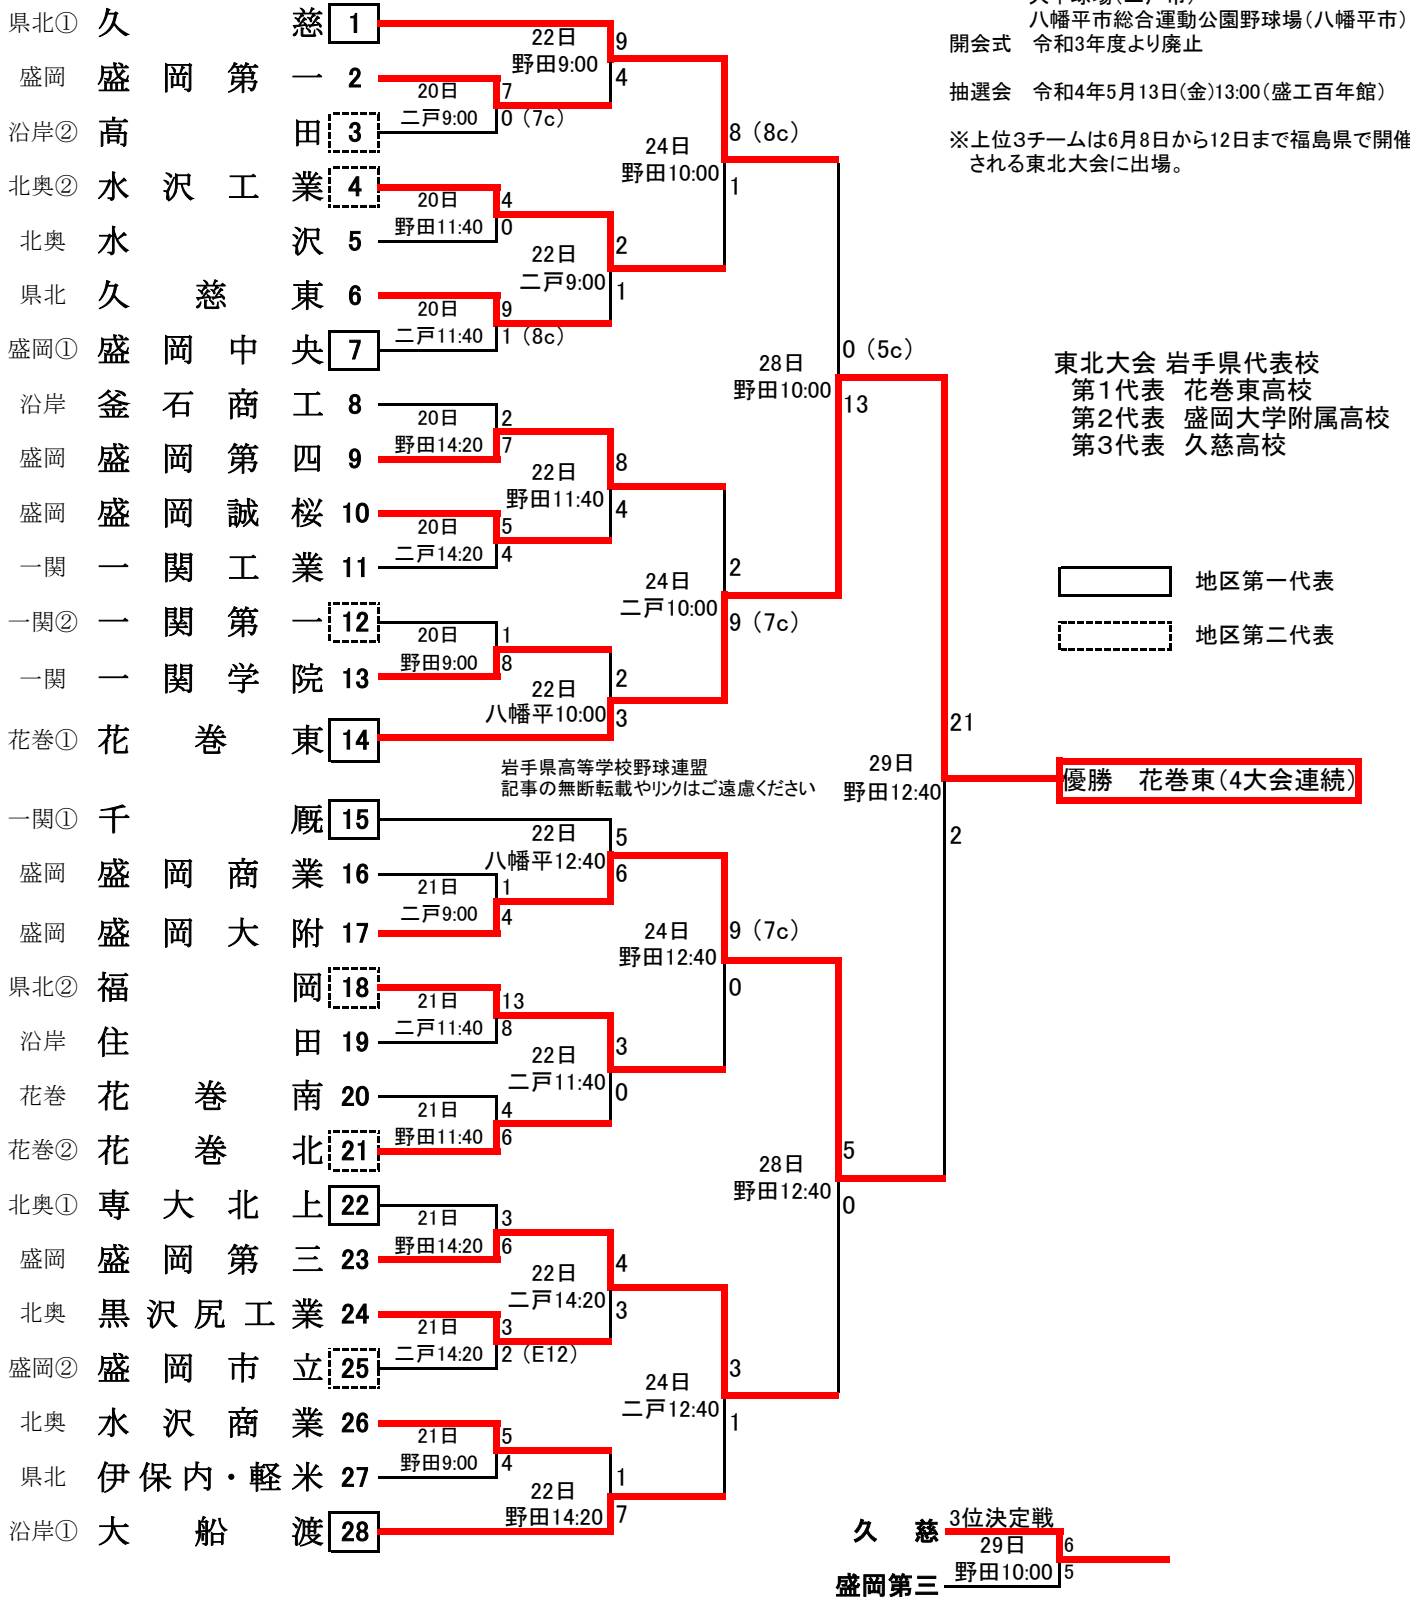

# 第74回岩手県総合体育大会硬式野球競技 兼 第69回春季東北地区高等学校野球岩手県大会 組合せ

期 日 令和4年①5月20日(金)～24日(火)  
 期 日 令和4年②5月28日(土)～29日(日)  
 会 場 ライジング・サン・スタジアム(野田村)  
 大平球場(二戸市)  
 八幡平市総合運動公園野球場(八幡平市)  
 開会式 令和3年度より廃止  
 抽選会 令和4年5月13日(金)13:00(盛工百年館)

※上位3チームは6月8日から12日まで福島県で開催される東北大会に出場。

伊保内・軽米は、伊保内高校と軽米高校の2校による連合チーム