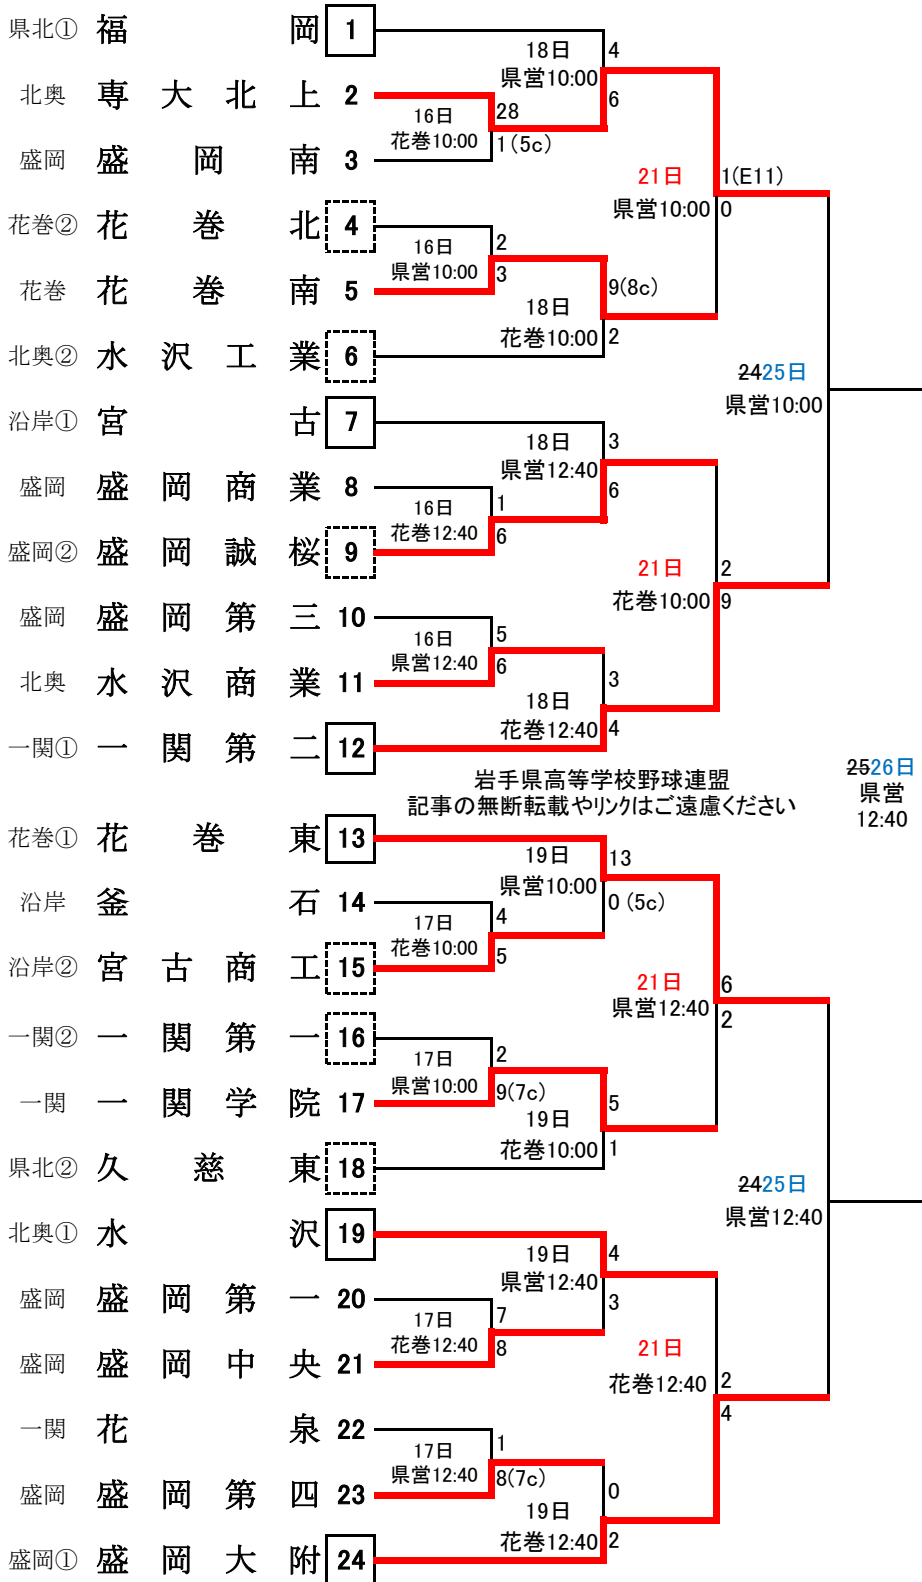

第75回秋季東北地区高等学校野球岩手県大会 組合せ

9/19訂正 9/23訂正

期 日 令和4年
 第1週 9月16日(金)～20日(火)
 第2週 9月24日(土)～25日(日) (雨天順延)
 会 場 岩手県営野球場(盛岡市)
 花巻球場(花巻市)
 開会式 令和3年度より廃止
 抽選会 令和4年9月9日(金)15:00～
 盛岡市中央卸売市場(3階 第4会議室)

※上位3チームは10月10日(月)から16日(日)まで山形県で開催される東北大会に出場。

東北大会 岩手県代表校
 第1代表
 第2代表
 第3代表

地区第一代表 (実線枠)
 地区第二代表 (点線枠)

3位決定戦
 2526日
 県営10:00