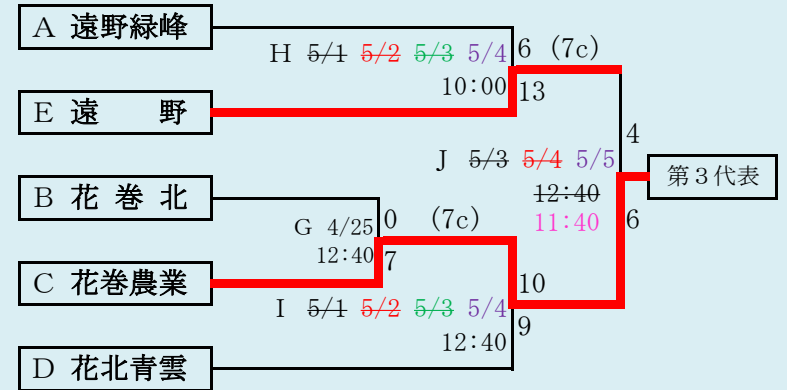

#### 岩手県大会県北地区予選

会場

軽米ハートフル球場

令和3年4月24日(土)、25日(日)、28日(水)、29日(木)、30日(金)、  
5月2日(日)、4日(火)

抽選 4月15日

第68回春季東北地区高等学校野球  
岩手県大会盛岡地区予選  
会場  
岩手県営野球場(県)  
八幡平市総合運動公園野球場(八)  
令和3年4月24日～5月4日(雨天順延) 抽選4月19日

岩手県高等学校野球連盟 記事の無断転載・リンクはご遠慮ください

赤字:4/29訂正 青字:4/30訂正 緑字:5/2訂正 紫字:5/3訂正 桃字:5/4訂正

代表3

花巻東  
花巻南  
花巻農業

組合せの罫線に太さの違いが生じる場合がありますが、勝ち上りを示しているものではありません

### 第68回春季東北地区高等学校野球岩手県大会 花巻地区予選

会場  
花巻球場  
令和3年4月24日～5月4日(雨天順延)  
抽選4月20日

HTML版は下のタブで地区が切り替わります

四校連合は「水沢農業高校」、「岩谷堂高校」、「前沢高校」、「北上翔南高校」の4校による連合チーム

岩手県高等学校野球連盟  
記事等の無断転載はご遠慮下さい

※組合せの罫線に太さの違いが生じる場合がありますが、勝ち上りを示しているものではありません。

第68回春季東北地区高等学校野球  
岩手県大会北奥地区予選

会場  
しんきん森山スタジアム  
令和3年4月26日～5月3日(雨天順延)  
抽選4月19日

赤字:4/20訂正  
青字:4/29訂正  
緑字:5/2訂正  
紫字:5/3訂正

赤字:4/29訂正 青字:5/2訂正

代表4

岩手県高等学校野球連盟  
記事の無断転載はご遠慮下さい

HTML版は、下のタブで地区が切り替わります

※組合せの罫線に太さの違いが生じる場合がありますが、勝ち上がりを示しているものではありません。