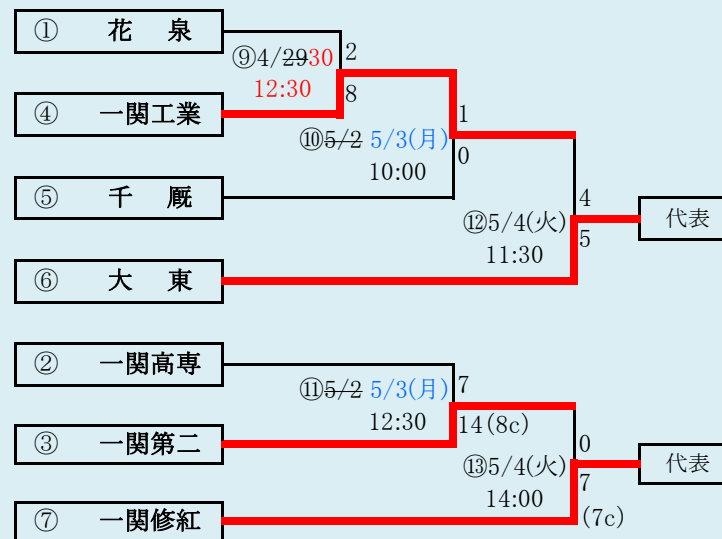

### 第68回春季東北地区高等学校野球岩手県大会 花巻地区予選

会場  
花巻球場  
令和3年4月24日～5月4日(雨天順延)  
抽選4月20日

HTML版は下のタブで地区が切り替わります

四校連合は「水沢農業高校」、「岩谷堂高校」、「前沢高校」、「北上翔南高校」の4校による連合チーム

岩手県高等学校野球連盟  
記事等の無断転載はご遠慮下さい

※組合せの罫線に太さの違いが生じる場合がありますが、勝ち上りを示しているものではありません。

第68回春季東北地区高等学校野球  
岩手県大会北奥地区予選

会場  
しんきん森山スタジアム  
令和3年4月26日～5月3日(雨天順延)  
抽選4月19日

赤字:4/20訂正  
青字:4/29訂正  
緑字:5/2訂正  
紫字:5/3訂正

赤字:4/29訂正 青字:5/2訂正

代表4

岩手県高等学校野球連盟  
記事の無断転載はご遠慮下さい

HTML版は、下のタブで地区が切り替わります

※組合せの罫線に太さの違いが生じる場合がありますが、勝ち上がりを示しているものではありません。

第68回春季東北地区高等学校野球  
岩手県大会一関地区予選

会場

一関総合運動公園野球場

令和3年4月28日(火)、29日(水)、5月1日(土)、2日(日)、4日(火)

抽選 4月19日

三校連合は、「大槌高校」、「岩泉高校」、「山田高校」の3校による連合チーム

代表4

岩手県高等学校野球連盟  
記事の無断転載はご遠慮下さい

HTML版は、下のタブで地区が切り替わります

※組合せの罫線に太さの違いが生じる場合がありますが、勝ち上がり示しているものではありません。