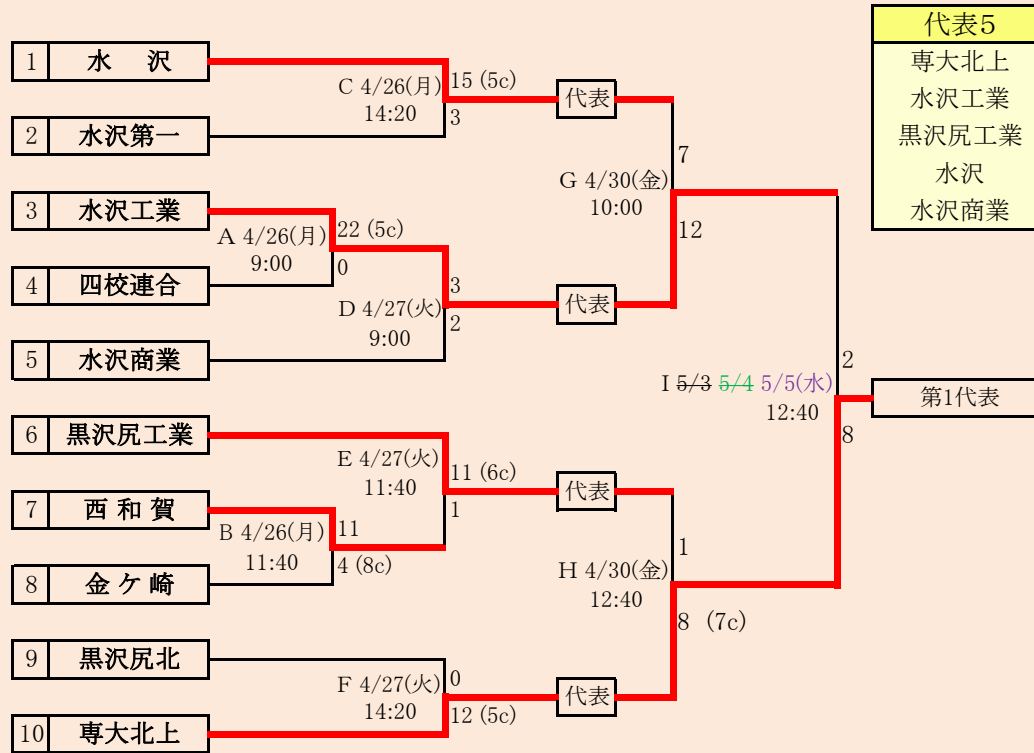

#### 岩手県大会県北地区予選

会場

軽米ハートフル球場

令和3年4月24日(土)、25日(日)、28日(水)、29日(木)、30日(金)、  
5月2日(日)、4日(火)

抽選 4月15日

第68回春季東北地区高等学校野球  
岩手県大会盛岡地区予選  
会場  
岩手県営野球場(県)  
八幡平市総合運動公園野球場(八)  
令和3年4月24日～5月4日(雨天順延) 抽選4月19日

岩手県高等学校野球連盟 記事の無断転載・リンクはご遠慮ください

赤字:4/29訂正 青字:4/30訂正 緑字:5/2訂正 紫字:5/3訂正 桃字:5/4訂正

代表3

花巻東  
花巻南  
花巻農業

組合せの罫線に太さの違いが生じる場合がありますが、勝ち上りを示しているものではありません

### 第68回春季東北地区高等学校野球岩手県大会 花巻地区予選

会場  
花巻球場  
令和3年4月24日～5月4日(雨天順延)  
抽選4月20日

HTML版は下のタブで地区が切り替わります

四校連合は「水沢農業高校」、「岩谷堂高校」、「前沢高校」、「北上翔南高校」の4校による連合チーム

岩手県高等学校野球連盟  
記事等の無断転載はご遠慮下さい

※組合せの罫線に太さの違いが生じる場合がありますが、勝ち上りを示しているものではありません。

第68回春季東北地区高等学校野球  
岩手県大会北奥地区予選

会場  
しんきん森山スタジアム  
令和3年4月26日～5月3日(雨天順延)  
抽選4月19日

赤字:4/20訂正  
青字:4/29訂正  
緑字:5/2訂正  
紫字:5/3訂正

赤字:4/29訂正 青字:5/2訂正

代表4

岩手県高等学校野球連盟  
記事の無断転載はご遠慮下さい

HTML版は、下のタブで地区が切り替わります

※組合せの罫線に太さの違いが生じる場合がありますが、勝ち上がりを示しているものではありません。