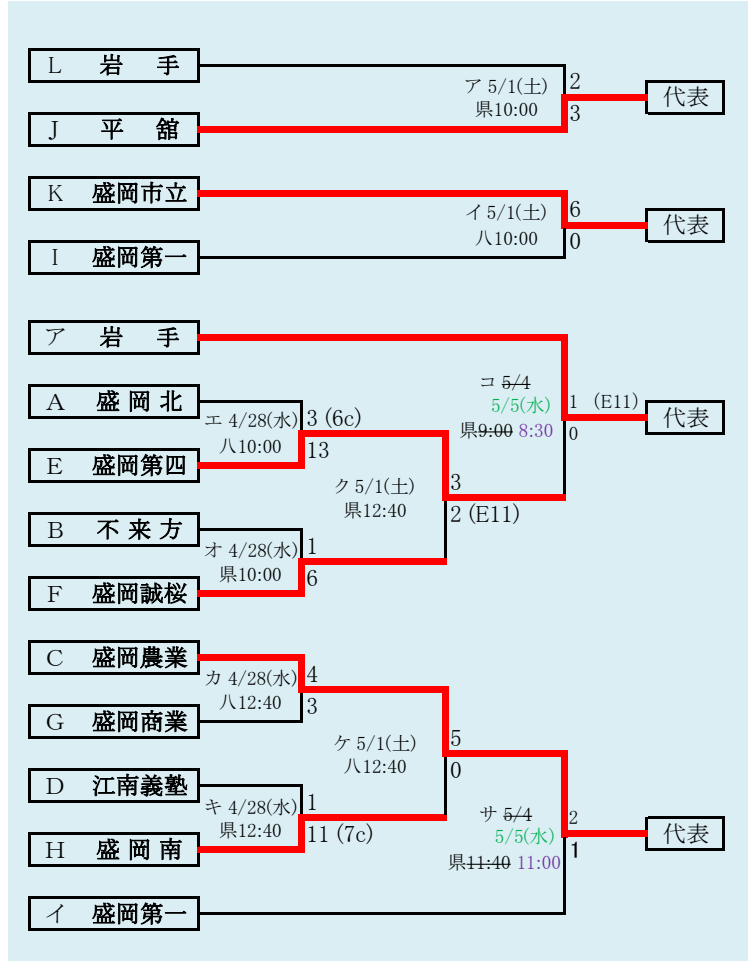

### 第68回春季東北地区高等学校野球

#### 岩手県大会県北地区予選

会場

軽米ハートフル球場

令和3年4月24日(土)、25日(日)、28日(水)、29日(木)、30日(金)、  
5月2日(日)、4日(火)

抽選 4月15日

第68回春季東北地区高等学校野球  
岩手県大会盛岡地区予選  
会場  
岩手県営野球場(県)  
八幡平市総合運動公園野球場(八)  
令和3年4月24日～5月4日(雨天順延) 抽選4月19日

岩手県高等学校野球連盟 記事の無断転載・リンクはご遠慮ください

赤字:4/29訂正 青字:4/30訂正 緑字:5/2訂正 紫字:5/3訂正 桃字:5/4訂正

代表3

花巻東  
花巻南  
花巻農業

組合せの罫線に太さの違いが生じる場合がありますが、勝ち上りを示しているものではありません

### 第68回春季東北地区高等学校野球岩手県大会 花巻地区予選

会場  
花巻球場  
令和3年4月24日～5月4日(雨天順延)  
抽選4月20日

HTML版は下のタブで地区が切り替わります

四校連合は「水沢農業高校」、「岩谷堂高校」、「前沢高校」、「北上翔南高校」の4校による連合チーム

岩手県高等学校野球連盟  
記事等の無断転載はご遠慮下さい

※組合せの罫線に太さの違いが生じる場合がありますが、勝ち上りを示しているものではありません。