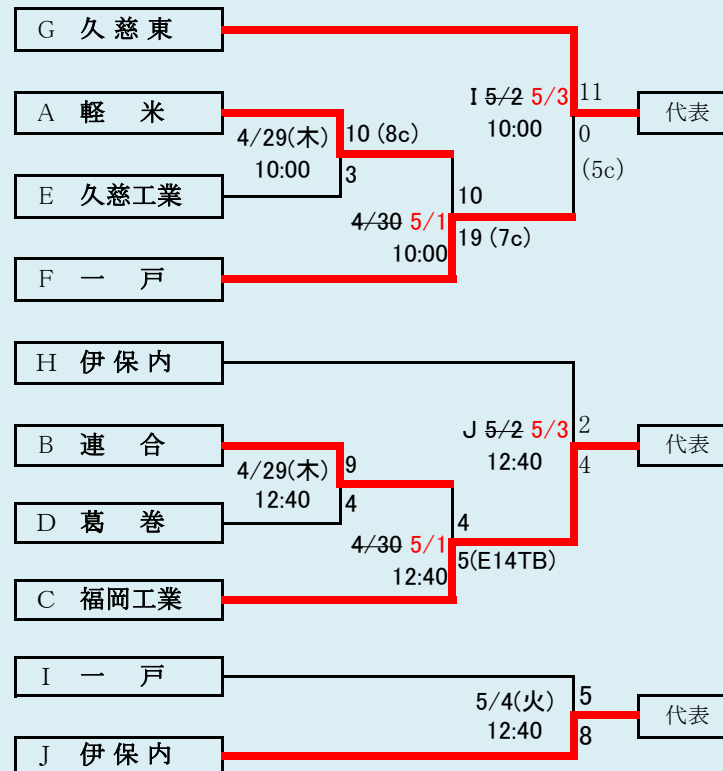

### 第68回春季東北地区高等学校野球

#### 岩手県大会県北地区予選

会場

軽米ハートフル球場

令和3年4月24日(土)、25日(日)、28日(水)、29日(木)、30日(金)、  
5月2日(日)、4日(火)

抽選 4月15日

第68回春季東北地区高等学校野球  
岩手県大会盛岡地区予選  
会場  
岩手県営野球場(県)  
八幡平市総合運動公園野球場(八)  
令和3年4月24日～5月4日(雨天順延) 抽選4月19日

岩手県高等学校野球連盟 記事の無断転載・リンクはご遠慮ください

### 第68回春季東北地区高等学校野球岩手県大会 花巻地区予選

会場  
花巻球場  
令和3年4月24日～5月4日(雨天順延)  
抽選4月20日

HTML版は下のタブで地区が切り替わります

四校連合は「水沢農業高校」、「岩谷堂高校」、「前沢高校」、「北上翔南高校」の4校による連合チーム

岩手県高等学校野球連盟  
記事等の無断転載はご遠慮下さい

※組合せの罫線に太さの違いが生じる場合がありますが、勝ち上りを示しているものではありません。