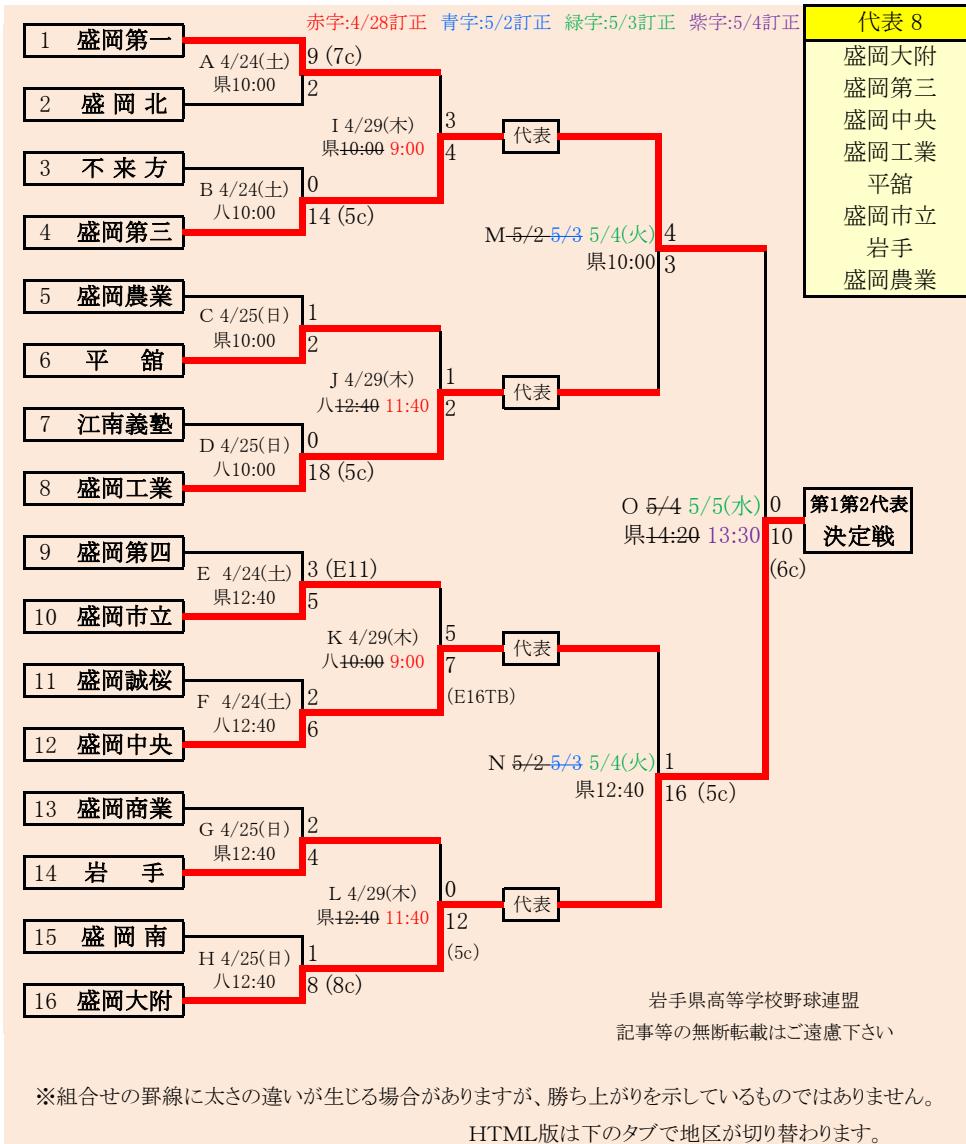

### 第68回春季東北地区高等学校野球

#### 岩手県大会県北地区予選

会場

軽米ハートフル球場

令和3年4月24日(土)、25日(日)、28日(水)、29日(木)、30日(金)、  
5月2日(日)、4日(火)

抽選 4月15日

第68回春季東北地区高等学校野球  
岩手県大会盛岡地区予選  
会場  
岩手県営野球場(県)  
八幡平市総合運動公園野球場(八)  
令和3年4月24日～5月4日(雨天順延) 抽選4月19日

岩手県高等学校野球連盟 記事の無断転載・リンクはご遠慮ください

赤字:4/29訂正 青字:4/30訂正 緑字:5/2訂正 紫字:5/3訂正 桃字:5/4訂正

代表3

花巻東  
花巻南  
花巻農業

組合せの罫線に太さの違いが生じる場合がありますが、勝ち上りを示しているものではありません

### 第68回春季東北地区高等学校野球岩手県大会 花巻地区予選

会場  
花巻球場  
令和3年4月24日～5月4日(雨天順延)  
抽選4月20日

HTML版は下のタブで地区が切り替わります

四校連合は「水沢農業高校」、「岩谷堂高校」、「前沢高校」、「北上翔南高校」の4校による連合チーム

岩手県高等学校野球連盟  
記事等の無断転載はご遠慮下さい

※組合せの罫線に太さの違いが生じる場合がありますが、勝ち上りを示しているものではありません。