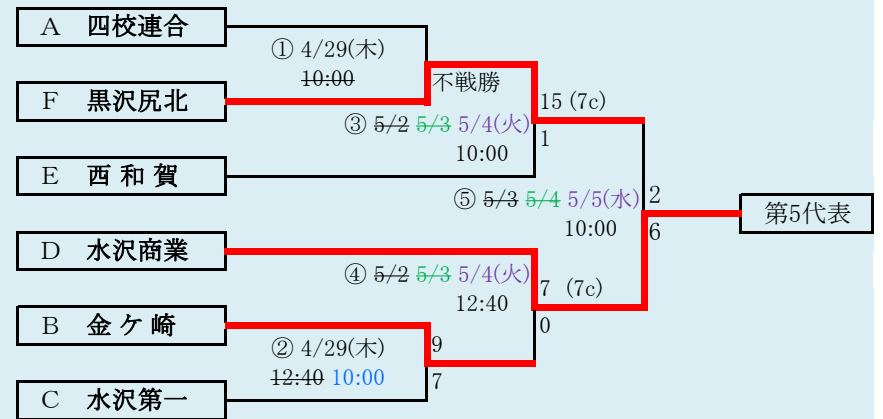

赤字:4/29訂正 青字:4/30訂正 緑字:5/2訂正 紫字:5/3訂正 桃字:5/4訂正

代表3

花巻東  
花巻南  
花巻農業

組合せの罫線に太さの違いが生じる場合がありますが、勝ち上りを示しているものではありません

### 第68回春季東北地区高等学校野球岩手県大会 花巻地区予選

会場  
花巻球場  
令和3年4月24日～5月4日(雨天順延)  
抽選4月20日

HTML版は下のタブで地区が切り替わります

四校連合は「水沢農業高校」、「岩谷堂高校」、「前沢高校」、「北上翔南高校」の4校による連合チーム

岩手県高等学校野球連盟  
記事等の無断転載はご遠慮下さい

※組合せの罫線に太さの違いが生じる場合がありますが、勝ち上りを示しているものではありません。

第68回春季東北地区高等学校野球  
岩手県大会北奥地区予選

会場  
しんきん森山スタジアム  
令和3年4月26日～5月3日(雨天順延)  
抽選4月19日

赤字:4/20訂正  
青字:4/29訂正  
緑字:5/2訂正  
紫字:5/3訂正

赤字:4/29訂正 青字:5/2訂正

代表4

岩手県高等学校野球連盟  
記事の無断転載はご遠慮下さい

HTML版は、下のタブで地区が切り替わります

※組合せの罫線に太さの違いが生じる場合がありますが、勝ち上がりを示しているものではありません。

第68回春季東北地区高等学校野球  
岩手県大会一関地区予選

会場

一関総合運動公園野球場

令和3年4月28日(火)、29日(水)、5月1日(土)、2日(日)、4日(火)

抽選 4月19日

三校連合は、「大槌高校」、「岩泉高校」、「山田高校」の3校による連合チーム

代表4

岩手県高等学校野球連盟  
記事の無断転載はご遠慮下さい