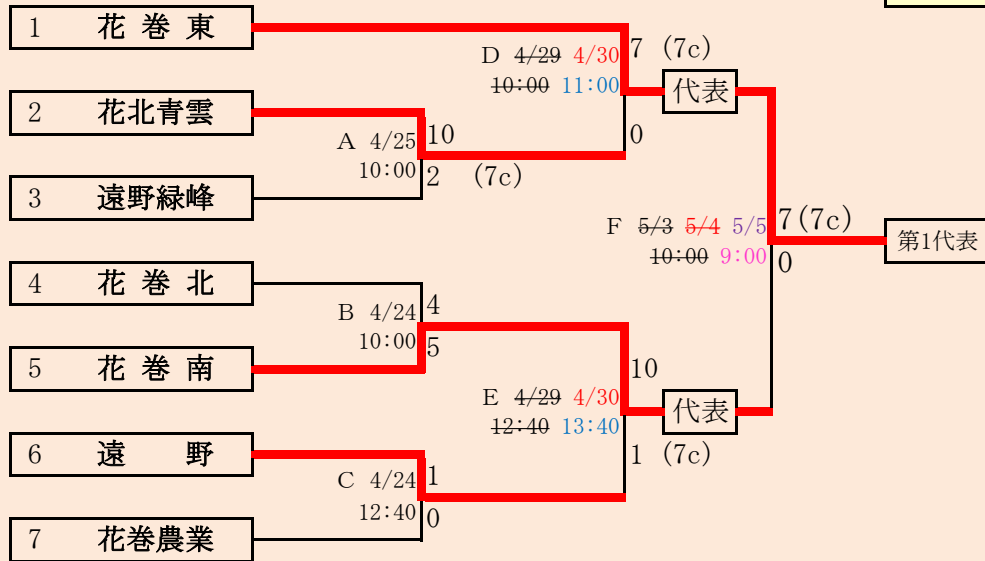

#### 岩手県大会県北地区予選

会場

軽米ハートフル球場

令和3年4月24日(土)、25日(日)、28日(水)、29日(木)、30日(金)、  
5月2日(日)、4日(火)

抽選 4月15日

第68回春季東北地区高等学校野球  
岩手県大会盛岡地区予選  
会場  
岩手県営野球場(県)  
八幡平市総合運動公園野球場(八)  
令和3年4月24日～5月4日(雨天順延) 抽選4月19日

岩手県高等学校野球連盟 記事の無断転載・リンクはご遠慮ください

赤字:4/29訂正 青字:4/30訂正 緑字:5/2訂正 紫字:5/3訂正 桃字:5/4訂正

代表3

花巻東  
花巻南  
花巻農業

組合せの罫線に太さの違いが生じる場合がありますが、勝ち上りを示しているものではありません

### 第68回春季東北地区高等学校野球岩手県大会 花巻地区予選

会場  
花巻球場  
令和3年4月24日～5月4日(雨天順延)  
抽選4月20日

HTML版は下のタブで地区が切り替わります

四校連合は「水沢農業高校」、「岩谷堂高校」、「前沢高校」、「北上翔南高校」の4校による連合チーム

岩手県高等学校野球連盟  
記事等の無断転載はご遠慮下さい

※組合せの罫線に太さの違いが生じる場合がありますが、勝ち上りを示しているものではありません。