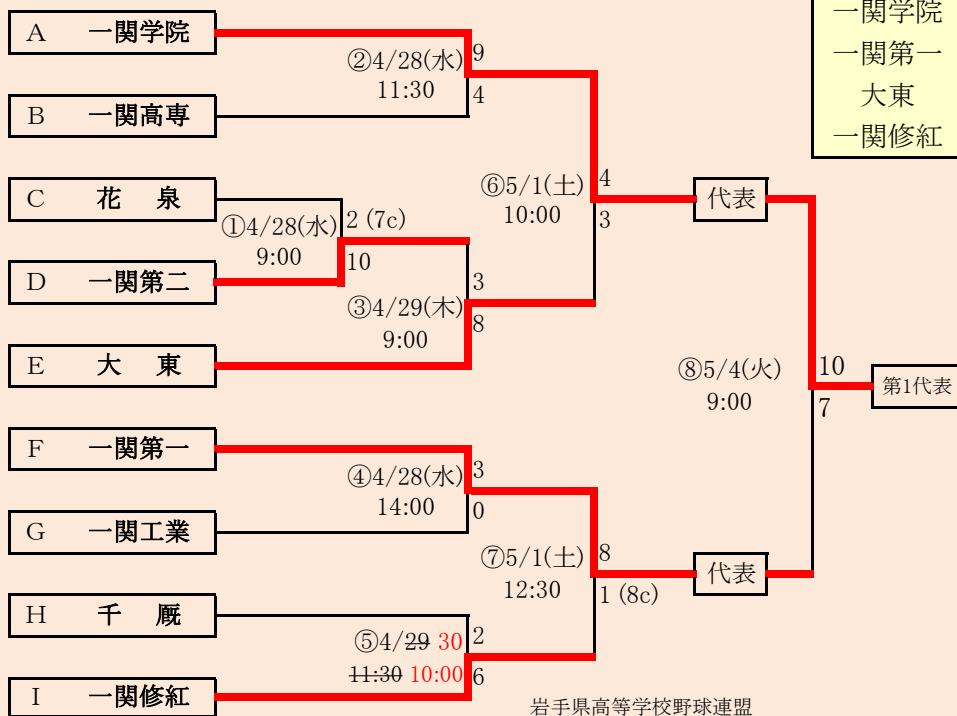

### 第68回春季東北地区高等学校野球岩手県大会 花巻地区予選

会場  
花巻球場  
令和3年4月24日～5月4日(雨天順延)  
抽選4月20日

HTML版は下のタブで地区が切り替わります

四校連合は「水沢農業高校」、「岩谷堂高校」、「前沢高校」、「北上翔南高校」の4校による連合チーム

岩手県高等学校野球連盟  
記事等の無断転載はご遠慮下さい

※組合せの罫線に太さの違いが生じる場合がありますが、勝ち上りを示しているものではありません。

第68回春季東北地区高等学校野球  
岩手県大会北奥地区予選

会場  
しんきん森山スタジアム  
令和3年4月26日～5月3日(雨天順延)  
抽選4月19日

赤字:4/20訂正  
青字:4/29訂正  
緑字:5/2訂正  
紫字:5/3訂正

赤字:4/29訂正 青字:5/2訂正

代表4

岩手県高等学校野球連盟  
記事の無断転載はご遠慮下さい

HTML版は、下のタブで地区が切り替わります

※組合せの罫線に太さの違いが生じる場合がありますが、勝ち上がりを示しているものではありません。

第68回春季東北地区高等学校野球  
岩手県大会一関地区予選

会場

一関総合運動公園野球場

令和3年4月28日(火)、29日(水)、5月1日(土)、2日(日)、4日(火)

抽選 4月19日

三校連合は、「大槌高校」、「岩泉高校」、「山田高校」の3校による連合チーム

代表4

岩手県高等学校野球連盟  
記事の無断転載はご遠慮下さい

HTML版は、下のタブで地区が切り替わります

※組合せの罫線に太さの違いが生じる場合がありますが、勝ち上がり示しているものではありません。