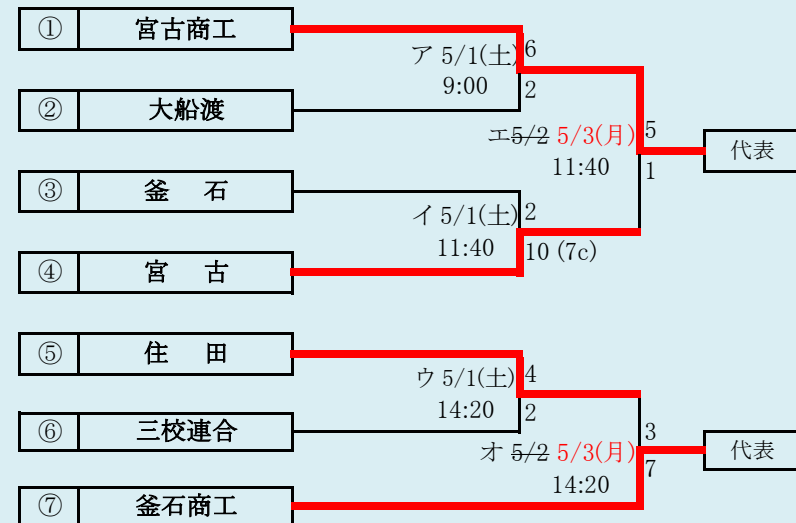

第68回春季東北地区高等学校野球  
岩手県大会一関地区予選

会場

一関総合運動公園野球場

令和3年4月28日(火)、29日(水)、5月1日(土)、2日(日)、4日(火)

抽選 4月19日

三校連合は、「大槌高校」、「岩泉高校」、「山田高校」の3校による連合チーム

代表4

岩手県高等学校野球連盟  
記事の無断転載はご遠慮下さい

HTML版は、下のタブで地区が切り替わります

※組合せの罫線に太さの違いが生じる場合がありますが、勝ち上がり示しているものではありません。

## 第68回春季東北地区高等学校野球 岩手県大会沿岸南地区予選

会場

平田運動公園野球場

令和3年4月24日(土)~25日(日)、27日(火)、5月1日(土)~2日(日)  
抽選 4月19日

※本線の準決勝終了後、二次予選チームで再抽選

令和3年度 第68回春季東北地区高等学校野球岩手県大会  
各地区予選予定試合数

赤字:4/29訂正 青字:4/30訂正 緑字:5/2訂正 紫字:5/3訂正

地区	球場	4月24日	4月25日	4月26日	4月27日	4月28日	4月29日	4月30日	5月1日	5月2日	5月3日	5月4日	5月5日	5月6日
		土	日	月	火	水	木	金	土	日	月	火	水	木
県北	軽米	3	3			2	2	2-0	2	2-0	2	2		
盛岡	県営	2	2			2	2		2	2-0	2-0	3-2	3	
	八幡平	2	2			2	2		2					
花巻	花巻	2	2				2-0	2	2-0	2-0	2-0	2	2	
北奥	江釣子			3	3		2	2		2-0	2-0	2	2	
一関	一関					3	3-1	2	2	2-0	2	3		
沿岸	平田	3	2		2				3	3-0	3			