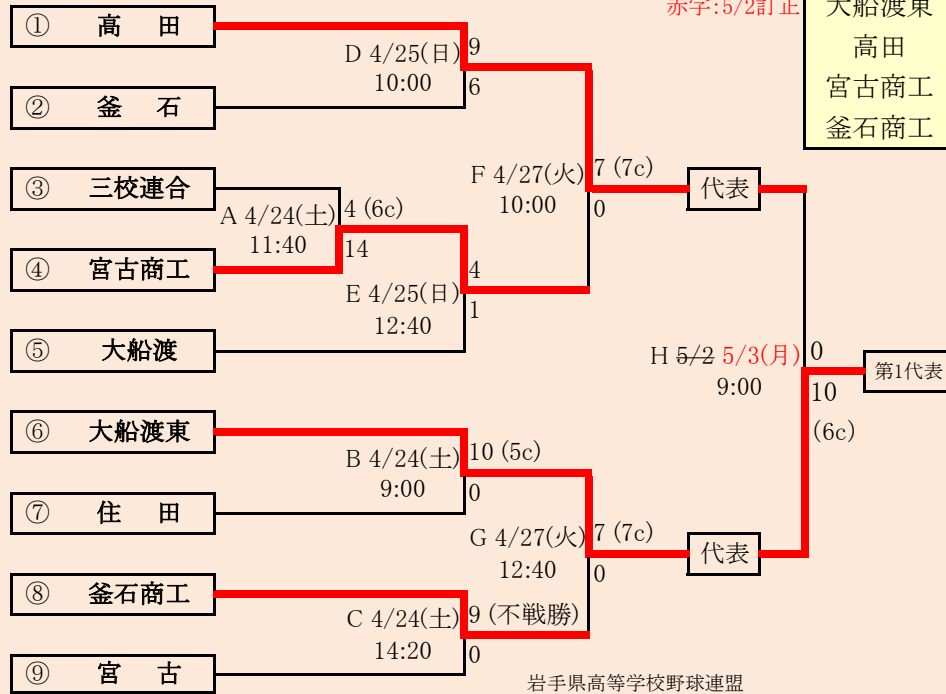

第68回春季東北地区高等学校野球  
岩手県大会北奥地区予選

会場  
しんきん森山スタジアム  
令和3年4月26日～5月3日(雨天順延)  
抽選4月19日

赤字:4/20訂正  
青字:4/29訂正  
緑字:5/2訂正  
紫字:5/3訂正

赤字:4/29訂正 青字:5/2訂正

代表4

岩手県高等学校野球連盟  
記事の無断転載はご遠慮下さい

HTML版は、下のタブで地区が切り替わります

※組合せの罫線に太さの違いが生じる場合がありますが、勝ち上がりを示しているものではありません。

第68回春季東北地区高等学校野球  
岩手県大会一関地区予選

会場

一関総合運動公園野球場

令和3年4月28日(火)、29日(水)、5月1日(土)、2日(日)、4日(火)

抽選 4月19日

三校連合は、「大槌高校」、「岩泉高校」、「山田高校」の3校による連合チーム

代表4

岩手県高等学校野球連盟  
記事の無断転載はご遠慮下さい

HTML版は、下のタブで地区が切り替わります

※組合せの罫線に太さの違いが生じる場合がありますが、勝ち上がり示しているものではありません。

## 第68回春季東北地区高等学校野球 岩手県大会沿岸南地区予選

会場

平田運動公園野球場

令和3年4月24日(土)~25日(日)、27日(火)、5月1日(土)~2日(日)  
抽選 4月19日

※本線の準決勝終了後、二次予選チームで再抽選

令和3年度 第68回春季東北地区高等学校野球岩手県大会  
各地区予選予定試合数

赤字:4/29訂正 青字:4/30訂正 緑字:5/2訂正 紫字:5/3訂正

地区	球場	4月24日	4月25日	4月26日	4月27日	4月28日	4月29日	4月30日	5月1日	5月2日	5月3日	5月4日	5月5日	5月6日
		土	日	月	火	水	木	金	土	日	月	火	水	木
県北	軽米	3	3			2	2	2-0	2	2-0	2	2		
盛岡	県営	2	2			2	2		2	2-0	2-0	3-2	3	
	八幡平	2	2			2	2		2					
花巻	花巻	2	2				2-0	2	2-0	2-0	2-0	2	2	
北奥	江釣子			3	3		2	2		2-0	2-0	2	2	
一関	一関					3	3-1	2	2	2-0	2	3		
沿岸	平田	3	2		2				3	3-0	3			