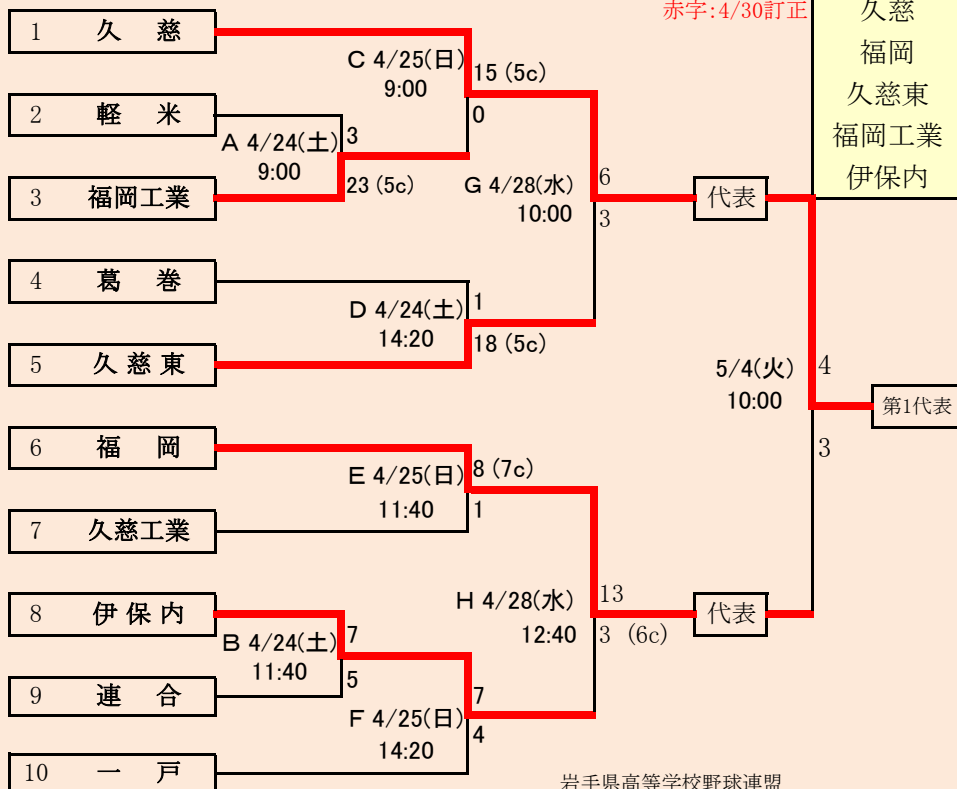

連合は、「種市高校」、「大野高校」、「紫波総合高校」の3校による連合チーム

赤字:4/30訂正

岩手県高等学校野球連盟  
記事の無断転載はご遠慮下さい

HTML版は、下のタブで地区が切り替わります。

※組合せの罫線に太さの違いが生じる場合がありますが、勝ち上がりを示しているものではありません。

### 第68回春季東北地区高等学校野球

#### 岩手県大会県北地区予選

会場

軽米ハートフル球場

令和3年4月24日(土)、25日(日)、28日(水)、29日(木)、30日(金)、  
5月2日(日)、4日(火)

抽選 4月15日

第68回春季東北地区高等学校野球  
岩手県大会盛岡地区予選  
会場  
岩手県営野球場(県)  
八幡平市総合運動公園野球場(八)  
令和3年4月24日～5月4日(雨天順延) 抽選4月19日

岩手県高等学校野球連盟 記事の無断転載・リンクはご遠慮ください