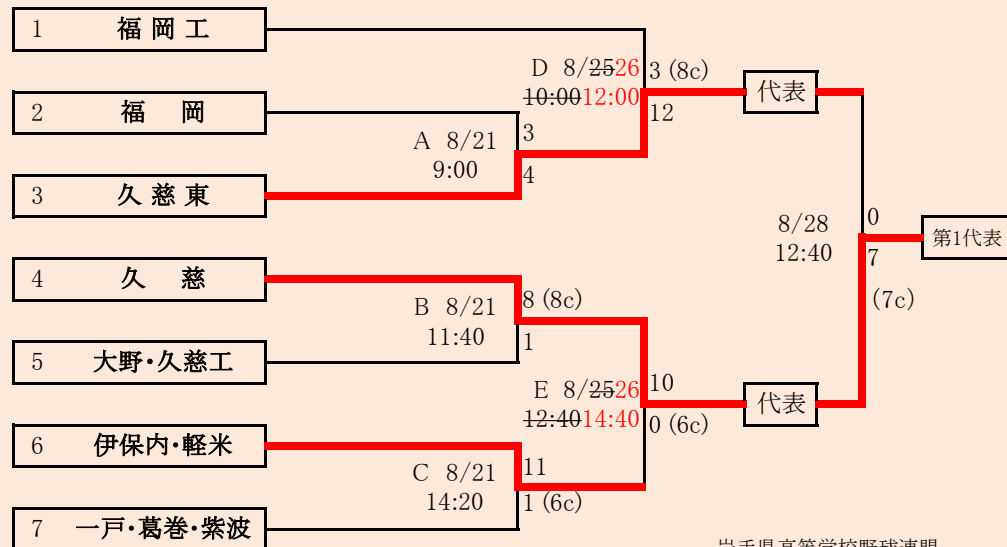

赤字:8/25訂正

代表4

久 慈
久 慈 東
福 岡
福岡工業

大野・久慈工は、「大野高校」、「久慈工業高校」の2校による連合チーム
一戸・葛巻・紫波は、「一戸高校」、「葛巻高校」、「紫波総合高校」の3校による連合チーム
伊保内・軽米は、「伊保内高校」、「軽米高校」の2校による連合チーム

岩手県高等学校野球連盟
記事等の無断転載はご遠慮下さい

HTML版は、下のタブで地区が切り替わります

第74回秋季東北地区高等学校野球
岩手県大会県北地区予選

会場
軽米ハートフル球場
令和3年8月21日(土)~8月29日(日) 雨天順延

抽選 8月10日

連合は、「盛岡北高校」と「不来方高校」の2校による連合チーム

赤字:8/19訂正 青字:8/25訂正 緑字:8/26訂正

第74回秋季東北地区高等学校野球
岩手県大会盛岡地区予選

会 場
八幡平市総合運動公園野球場(八)
雫石町菅野球場(雫)
令和3年8月21日～8月31日(雨天順延) 抽選8月18日

岩手県高等学校野球連盟
記事等の無断転載はご遠慮下さい

HTML版は下のタブで地区が切り替わります

赤字：8/21訂正 青字：8/24訂正 緑字：8/28訂正

代表3

花巻東
花巻南
花巻北

岩手県高等学校野球連盟 記事の無断転載・リンクはご遠慮ください

HTML版は下のタブで地区が切り替わります

第74回秋季東北地区高等学校野球 岩手県大会花巻地区予選

会場
花巻球場