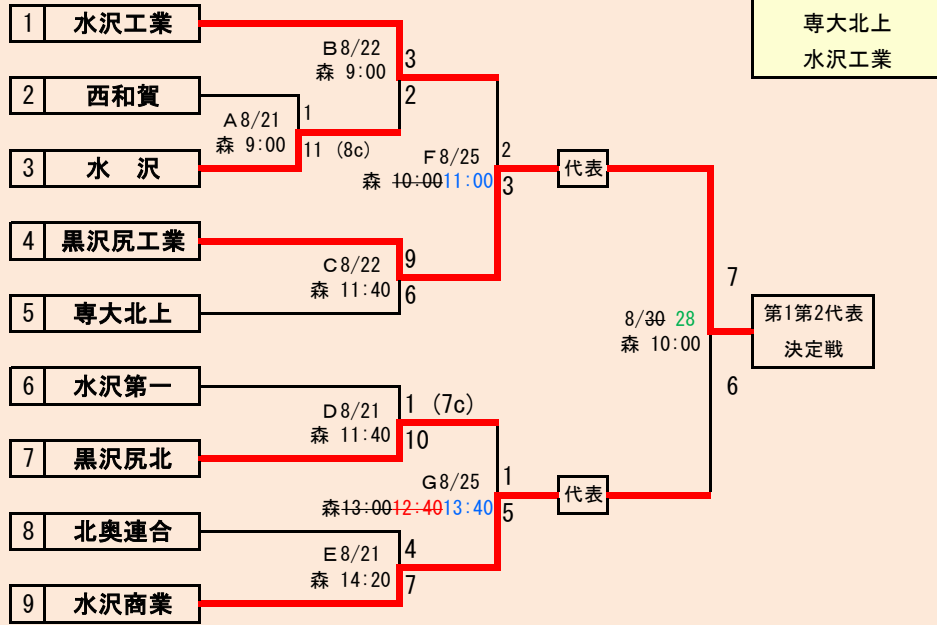

会場
軽米ハートフル球場
令和3年8月21日(土)~8月29日(日) 雨天順延

抽選 8月10日

連合は、「盛岡北高校」と「不来方高校」の2校による連合チーム

赤字:8/19訂正 青字:8/25訂正 緑字:8/26訂正

第74回秋季東北地区高等学校野球
岩手県大会盛岡地区予選

会 場
八幡平市総合運動公園野球場(八)
雫石町菅野球場(雫)
令和3年8月21日～8月31日(雨天順延) 抽選8月18日

岩手県高等学校野球連盟
記事等の無断転載はご遠慮下さい

HTML版は下のタブで地区が切り替わります

赤字：8/21訂正 青字：8/24訂正 緑字：8/28訂正

代表3

花巻東
花巻南
花巻北

岩手県高等学校野球連盟 記事の無断転載・リンクはご遠慮ください

HTML版は下のタブで地区が切り替わります

第74回秋季東北地区高等学校野球 岩手県大会花巻地区予選

会場
花巻球場

令和3年8月21日(土)～8月29日(日) 雨天順延

抽選7月28日

赤字:8/21訂正 青字:8/25訂正 緑字:8/26訂正 紫字:8/28訂正

北奥連合は「金ヶ崎高校」、「岩谷堂高校」、「前沢高校」、「北上翔南高校」の4校による連合チーム

岩手県高等学校野球連盟
記事等の無断転載はご遠慮下さい

HTML版は下のタブで地区が切り替わります

第74回秋季東北地区高等学校野球 岩手県大会北奥地区予選

会場
しんきん森山スタジアム(森)

令和3年8月21日(土)～8月30日(月) 雨天順延
抽選8月11日

赤字:8/24訂正 青字:8/31訂正

岩手県高等学校野球連盟
記事の無断転載はご遠慮下さい

HTML版は、下のタブで地区が切り替わります

第74回秋季東北地区高等学校野球 岩手県大会一関地区予選

会場 一関運動公園野球場
令和3年8月24日(火)~31日(火) 雨天順延

抽選 8月17日

連合は、「岩泉高校」、「山田高校」、「大槌高校」の3校による連合チーム