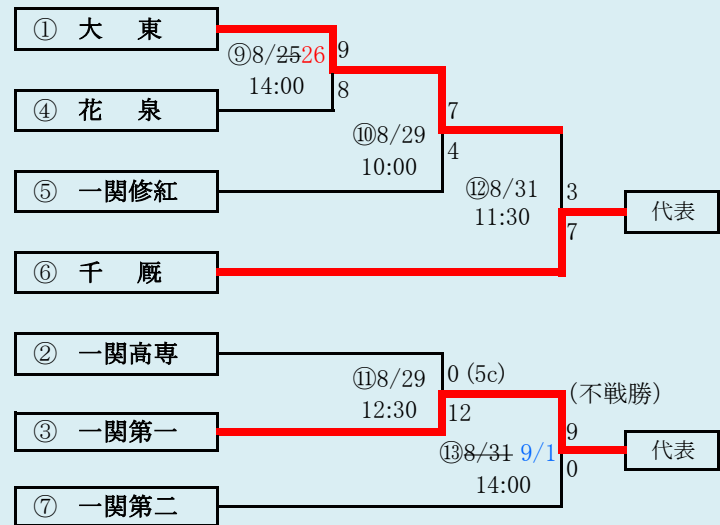

令和3年8月21日(土)～8月29日(日) 雨天順延

抽選7月28日

赤字:8/21訂正 青字:8/25訂正 緑字:8/26訂正 紫字:8/28訂正

北奥連合は「金ヶ崎高校」、「岩谷堂高校」、「前沢高校」、「北上翔南高校」の4校による連合チーム

岩手県高等学校野球連盟
記事等の無断転載はご遠慮下さい

HTML版は下のタブで地区が切り替わります

第74回秋季東北地区高等学校野球 岩手県大会北奥地区予選

会場
しんきん森山スタジアム(森)

令和3年8月21日(土)～8月30日(月) 雨天順延
抽選8月11日

赤字:8/24訂正 青字:8/31訂正

岩手県高等学校野球連盟
記事の無断転載はご遠慮下さい

HTML版は、下のタブで地区が切り替わります

第74回秋季東北地区高等学校野球 岩手県大会一関地区予選

会場 一関運動公園野球場
令和3年8月24日(火)~31日(火) 雨天順延

抽選 8月17日

連合は、「岩泉高校」、「山田高校」、「大槌高校」の3校による連合チーム