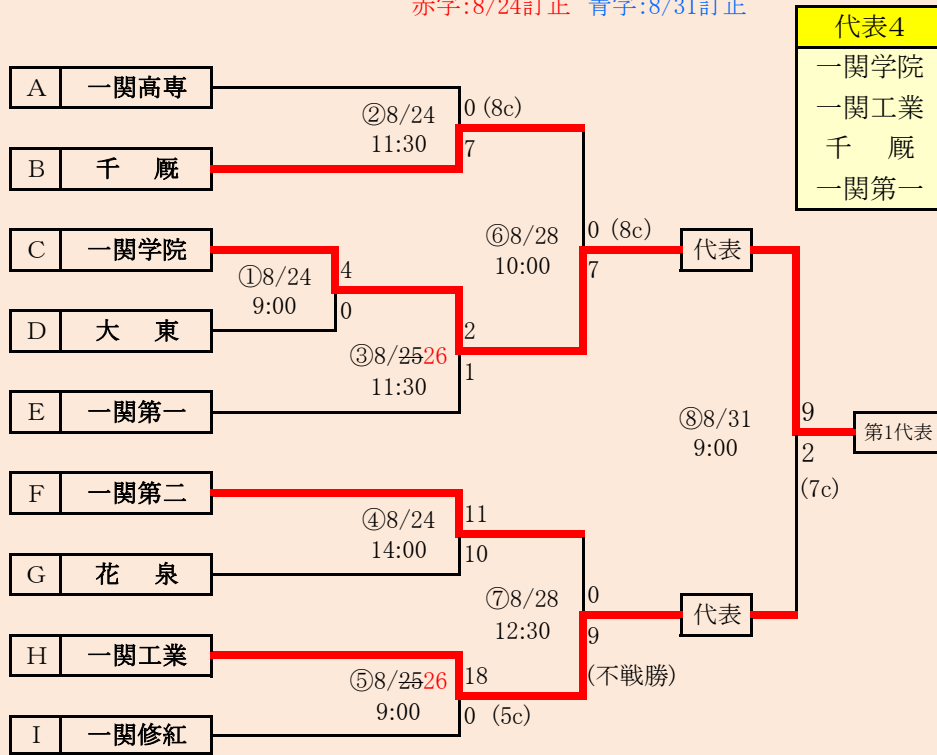

HTML版は下のタブで地区が切り替わります

赤字：8/21訂正 青字：8/24訂正 緑字：8/28訂正

代表3

花巻東
花巻南
花巻北

岩手県高等学校野球連盟 記事の無断転載・リンクはご遠慮ください

HTML版は下のタブで地区が切り替わります

第74回秋季東北地区高等学校野球 岩手県大会花巻地区予選

会場
花巻球場

令和3年8月21日(土)～8月29日(日) 雨天順延

抽選7月28日

赤字:8/21訂正 青字:8/25訂正 緑字:8/26訂正 紫字:8/28訂正

北奥連合は「金ヶ崎高校」、「岩谷堂高校」、「前沢高校」、「北上翔南高校」の4校による連合チーム

岩手県高等学校野球連盟
記事等の無断転載はご遠慮下さい

HTML版は下のタブで地区が切り替わります

第74回秋季東北地区高等学校野球 岩手県大会北奥地区予選

会場
しんきん森山スタジアム(森)

令和3年8月21日(土)～8月30日(月) 雨天順延
抽選8月11日

赤字:8/24訂正 青字:8/31訂正

岩手県高等学校野球連盟
記事の無断転載はご遠慮下さい

HTML版は、下のタブで地区が切り替わります

第74回秋季東北地区高等学校野球 岩手県大会一関地区予選

会場 一関運動公園野球場
令和3年8月24日(火)~31日(火) 雨天順延

抽選 8月17日

連合は、「岩泉高校」、「山田高校」、「大槌高校」の3校による連合チーム