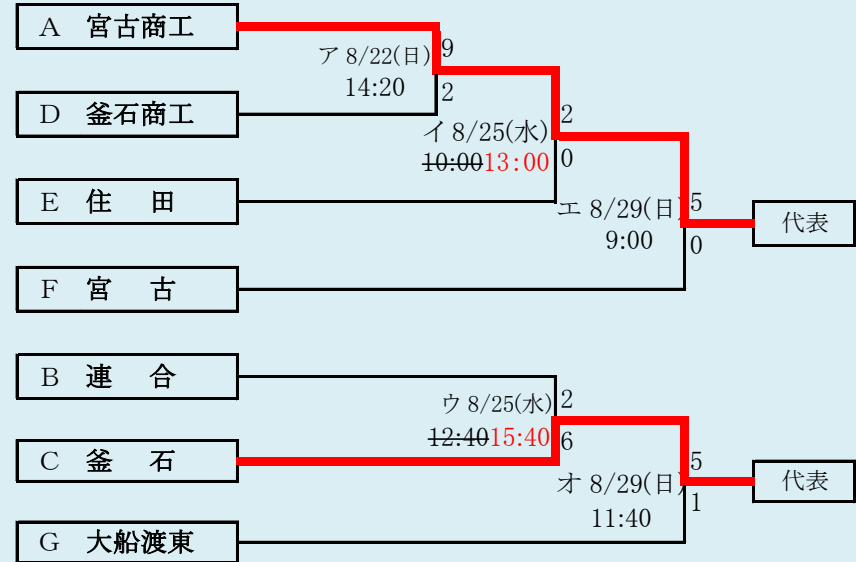

令和3年8月21日(土)～8月30日(月) 雨天順延
抽選8月11日

赤字:8/24訂正 青字:8/31訂正

岩手県高等学校野球連盟
記事の無断転載はご遠慮下さい

HTML版は、下のタブで地区が切り替わります

第74回秋季東北地区高等学校野球 岩手県大会一関地区予選

会場 一関運動公園野球場
令和3年8月24日(火)~31日(火) 雨天順延

抽選 8月17日

連合は、「岩泉高校」、「山田高校」、「大槌高校」の3校による連合チーム

赤字:8/25訂正

代表4

高 田
大 船 渡
宮古商工
釜 石

岩手県高等学校野球連盟
記事の無断転載はご遠慮下さい

HTML版は、下のタブで地区が切り替わります

※連合が3試合日の第1試合になった場合、同日の第2試合と入れ替える。

第74回秋季東北地区高等学校野球 岩手県大会沿岸地区予選

会 場

平田公園野球場

令和3年8月21日(土)~29日(日) 雨天順延
抽選 8月11日

第74回秋季東北地区高等学校野球岩手県大会
各地区予選予定試合数

赤字:8/24訂正 青字:8/25訂正 緑字:8/26訂正 紫字:8/28訂正 橙字:8/31

		8月21日	8月22日	8月23日	8月24日	8月25日	8月26日	8月27日	8月28日	8月29日	8月30日	8月31日	9月1日
地区	球場	土	日	月	火	水	木	金	土	日	月	火	水
県北	軽米	3				2 0	2		2	2			
盛岡	八幡平	2	2	2	2		2 3	2	3		1		
	雫石	2			2		2 1 0	1					
花巻	花巻	2	2			2 0	2		2 1	2 3		1	
北奥	森山	3	3		2	2	2		2 1	1	2 0		
一関	一関				3	3 0	3		2	2		3 2	1
沿岸	平田	3	3			2			2	3			