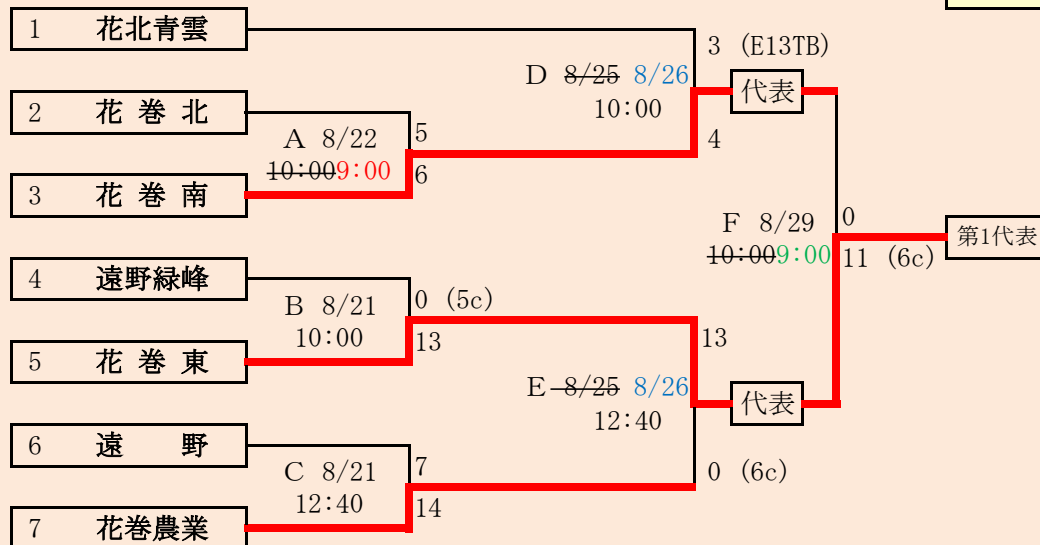

会場
軽米ハートフル球場
令和3年8月21日(土)~8月29日(日) 雨天順延

抽選 8月10日

連合は、「盛岡北高校」と「不来方高校」の2校による連合チーム

赤字:8/19訂正 青字:8/25訂正 緑字:8/26訂正

第74回秋季東北地区高等学校野球
岩手県大会盛岡地区予選

会 場
八幡平市総合運動公園野球場(八)
雫石町菅野球場(雫)
令和3年8月21日～8月31日(雨天順延) 抽選8月18日

岩手県高等学校野球連盟
記事等の無断転載はご遠慮下さい

HTML版は下のタブで地区が切り替わります

赤字：8/21訂正 青字：8/24訂正 緑字：8/28訂正

代表3

花巻東
花巻南
花巻北

岩手県高等学校野球連盟 記事の無断転載・リンクはご遠慮ください

HTML版は下のタブで地区が切り替わります

第74回秋季東北地区高等学校野球 岩手県大会花巻地区予選

会場
花巻球場