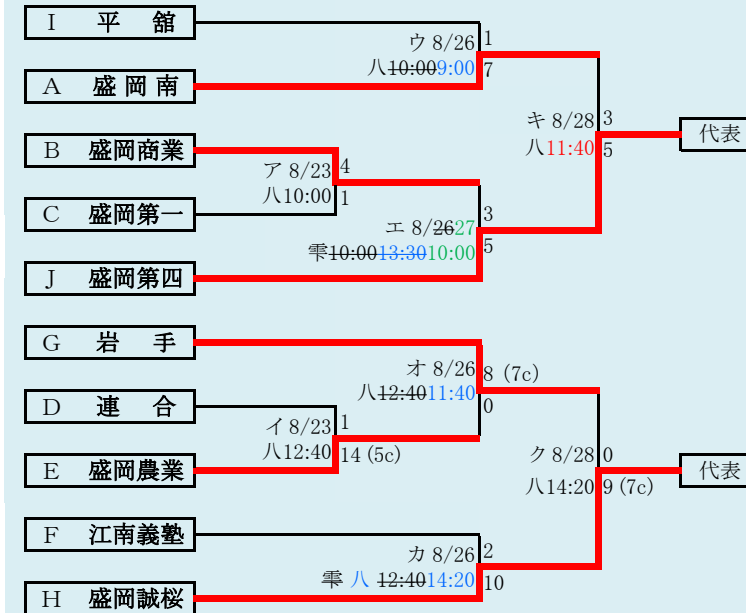

会場
軽米ハートフル球場
令和3年8月21日(土)~8月29日(日) 雨天順延

抽選 8月10日

連合は、「盛岡北高校」と「不来方高校」の2校による連合チーム

赤字:8/19訂正 青字:8/25訂正 緑字:8/26訂正

第74回秋季東北地区高等学校野球
岩手県大会盛岡地区予選

会 場
八幡平市総合運動公園野球場(八)
雫石町菅野球場(雫)
令和3年8月21日～8月31日(雨天順延) 抽選8月18日

岩手県高等学校野球連盟
記事等の無断転載はご遠慮下さい

HTML版は下のタブで地区が切り替わります

赤字：8/21訂正 青字：8/24訂正 緑字：8/28訂正

代表3

花巻東
花巻南
花巻北

岩手県高等学校野球連盟 記事の無断転載・リンクはご遠慮ください

HTML版は下のタブで地区が切り替わります

第74回秋季東北地区高等学校野球 岩手県大会花巻地区予選

会場
花巻球場

令和3年8月21日(土)～8月29日(日) 雨天順延

抽選7月28日

赤字:8/21訂正 青字:8/25訂正 緑字:8/26訂正 紫字:8/28訂正

北奥連合は「金ヶ崎高校」、「岩谷堂高校」、「前沢高校」、「北上翔南高校」の4校による連合チーム

岩手県高等学校野球連盟
記事等の無断転載はご遠慮下さい

HTML版は下のタブで地区が切り替わります

第74回秋季東北地区高等学校野球 岩手県大会北奥地区予選

会場
しんきん森山スタジアム(森)