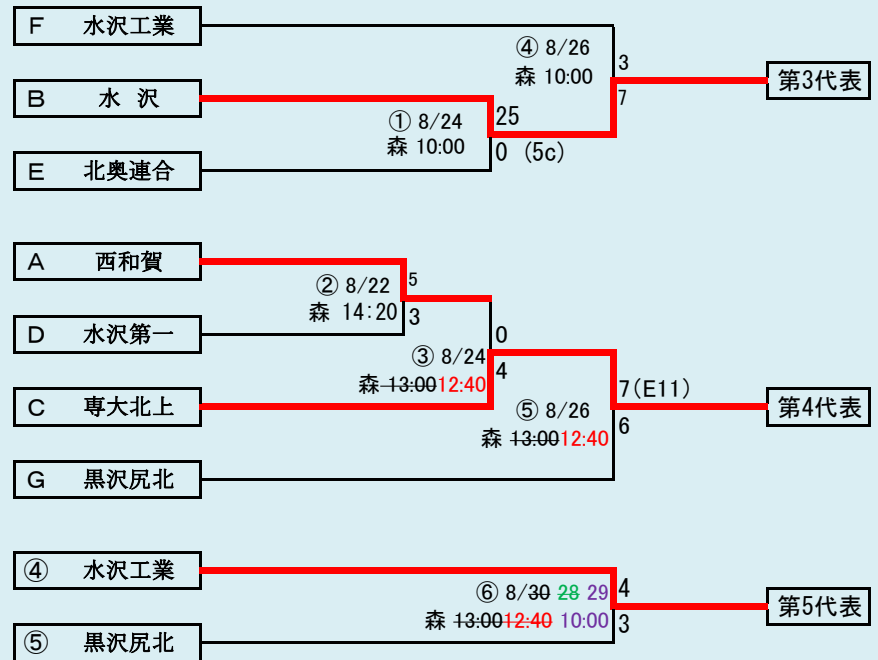

令和3年8月21日(土)～8月29日(日) 雨天順延

抽選7月28日

赤字:8/21訂正 青字:8/25訂正 緑字:8/26訂正 紫字:8/28訂正

北奥連合は「金ヶ崎高校」、「岩谷堂高校」、「前沢高校」、「北上翔南高校」の4校による連合チーム

岩手県高等学校野球連盟
記事等の無断転載はご遠慮下さい

HTML版は下のタブで地区が切り替わります

第74回秋季東北地区高等学校野球 岩手県大会北奥地区予選

会場
しんきん森山スタジアム(森)

令和3年8月21日(土)～8月30日(月) 雨天順延
抽選8月11日

赤字:8/24訂正 青字:8/31訂正

岩手県高等学校野球連盟
記事の無断転載はご遠慮下さい

HTML版は、下のタブで地区が切り替わります

第74回秋季東北地区高等学校野球 岩手県大会一関地区予選

会場 一関運動公園野球場
令和3年8月24日(火)~31日(火) 雨天順延

抽選 8月17日

連合は、「岩泉高校」、「山田高校」、「大槌高校」の3校による連合チーム