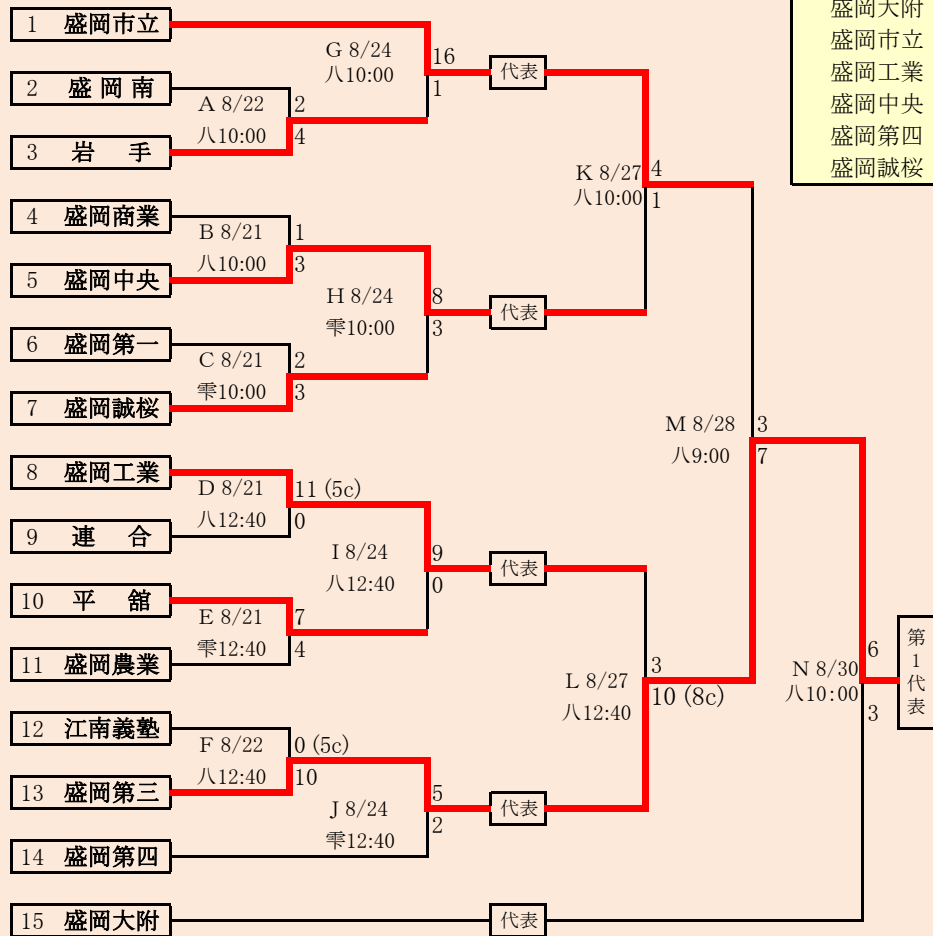

赤字:8/25訂正

代表4

久 慈
久 慈 東
福 岡
福岡工業

大野・久慈工は、「大野高校」、「久慈工業高校」の2校による連合チーム
一戸・葛巻・紫波は、「一戸高校」、「葛巻高校」、「紫波総合高校」の3校による連合チーム
伊保内・軽米は、「伊保内高校」、「軽米高校」の2校による連合チーム

岩手県高等学校野球連盟
記事等の無断転載はご遠慮下さい

HTML版は、下のタブで地区が切り替わります

第74回秋季東北地区高等学校野球
岩手県大会県北地区予選

会場
軽米ハートフル球場
令和3年8月21日(土)~8月29日(日) 雨天順延

抽選 8月10日

連合は、「盛岡北高校」と「不来方高校」の2校による連合チーム

赤字:8/19訂正 青字:8/25訂正 緑字:8/26訂正

第74回秋季東北地区高等学校野球
岩手県大会盛岡地区予選

会 場
八幡平市総合運動公園野球場(八)
雫石町菅野球場(雫)
令和3年8月21日～8月31日(雨天順延) 抽選8月18日

岩手県高等学校野球連盟
記事等の無断転載はご遠慮下さい

HTML版は下のタブで地区が切り替わります

赤字：8/21訂正 青字：8/24訂正 緑字：8/28訂正

代表3

花巻東
花巻南
花巻北

岩手県高等学校野球連盟 記事の無断転載・リンクはご遠慮ください

HTML版は下のタブで地区が切り替わります

第74回秋季東北地区高等学校野球 岩手県大会花巻地区予選

会場
花巻球場

令和3年8月21日(土)～8月29日(日) 雨天順延

抽選7月28日

赤字:8/21訂正 青字:8/25訂正 緑字:8/26訂正 紫字:8/28訂正

北奥連合は「金ヶ崎高校」、「岩谷堂高校」、「前沢高校」、「北上翔南高校」の4校による連合チーム

岩手県高等学校野球連盟
記事等の無断転載はご遠慮下さい

HTML版は下のタブで地区が切り替わります

第74回秋季東北地区高等学校野球 岩手県大会北奥地区予選

会場
しんきん森山スタジアム(森)