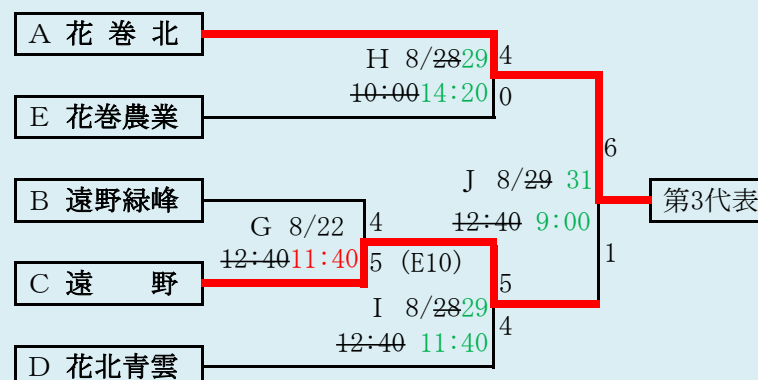

会場
軽米ハートフル球場
令和3年8月21日(土)~8月29日(日) 雨天順延

抽選 8月10日

連合は、「盛岡北高校」と「不来方高校」の2校による連合チーム

赤字:8/19訂正 青字:8/25訂正 緑字:8/26訂正

第74回秋季東北地区高等学校野球
岩手県大会盛岡地区予選

会 場
八幡平市総合運動公園野球場(八)
雫石町菅野球場(雫)
令和3年8月21日～8月31日(雨天順延) 抽選8月18日

岩手県高等学校野球連盟
記事等の無断転載はご遠慮下さい

HTML版は下のタブで地区が切り替わります

赤字：8/21訂正 青字：8/24訂正 緑字：8/28訂正

代表3

花巻東
花巻南
花巻北

岩手県高等学校野球連盟 記事の無断転載・リンクはご遠慮ください

HTML版は下のタブで地区が切り替わります

第74回秋季東北地区高等学校野球 岩手県大会花巻地区予選

会場
花巻球場

令和3年8月21日(土)～8月29日(日) 雨天順延

抽選7月28日

赤字:8/21訂正 青字:8/25訂正 緑字:8/26訂正 紫字:8/28訂正

北奥連合は「金ヶ崎高校」、「岩谷堂高校」、「前沢高校」、「北上翔南高校」の4校による連合チーム

岩手県高等学校野球連盟
記事等の無断転載はご遠慮下さい

HTML版は下のタブで地区が切り替わります

第74回秋季東北地区高等学校野球 岩手県大会北奥地区予選

会場
しんきん森山スタジアム(森)