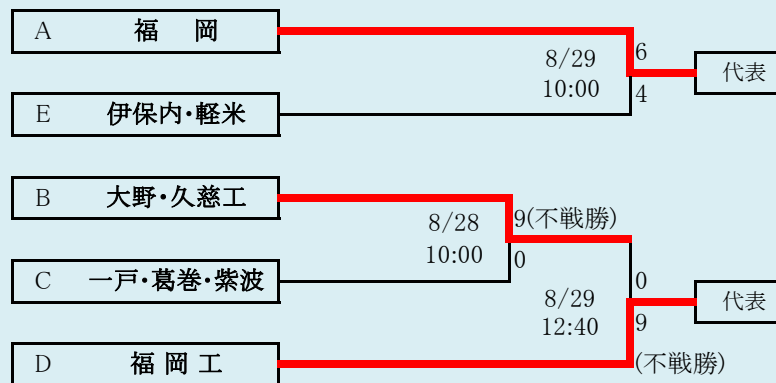

赤字:8/25訂正

代表4

久 慈
久 慈 東
福 岡
福岡工業

大野・久慈工は、「大野高校」、「久慈工業高校」の2校による連合チーム
一戸・葛巻・紫波は、「一戸高校」、「葛巻高校」、「紫波総合高校」の3校による連合チーム
伊保内・軽米は、「伊保内高校」、「軽米高校」の2校による連合チーム

岩手県高等学校野球連盟
記事等の無断転載はご遠慮下さい

HTML版は、下のタブで地区が切り替わります

第74回秋季東北地区高等学校野球
岩手県大会県北地区予選

会場
軽米ハートフル球場
令和3年8月21日(土)~8月29日(日) 雨天順延

抽選 8月10日

連合は、「盛岡北高校」と「不来方高校」の2校による連合チーム

赤字:8/19訂正 青字:8/25訂正 緑字:8/26訂正

第74回秋季東北地区高等学校野球
岩手県大会盛岡地区予選

会 場
八幡平市総合運動公園野球場(八)
雫石町菅野球場(雫)
令和3年8月21日～8月31日(雨天順延) 抽選8月18日

岩手県高等学校野球連盟
記事等の無断転載はご遠慮下さい