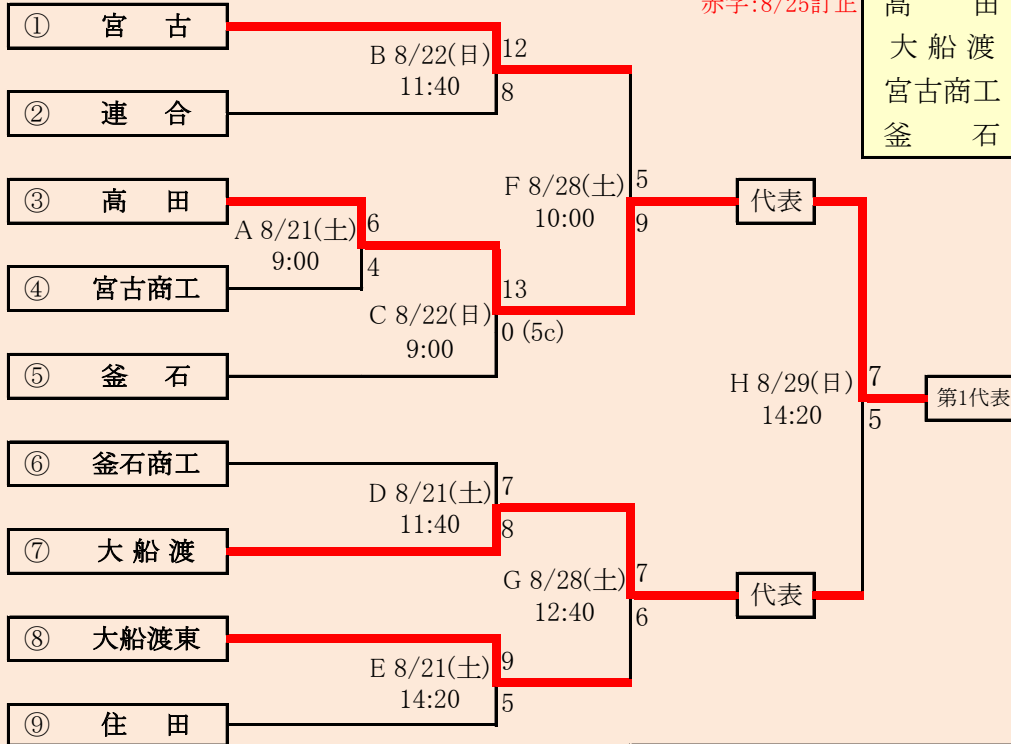

連合は、「岩泉高校」、「山田高校」、「大槌高校」の3校による連合チーム

赤字:8/25訂正

代表4

高 田
大 船 渡
宮古商工
釜 石

岩手県高等学校野球連盟
記事の無断転載はご遠慮下さい

HTML版は、下のタブで地区が切り替わります

※連合が3試合日の第1試合になった場合、同日の第2試合と入れ替える。

第74回秋季東北地区高等学校野球 岩手県大会沿岸地区予選

会 場

平田公園野球場

令和3年8月21日(土)~29日(日) 雨天順延
抽選 8月11日