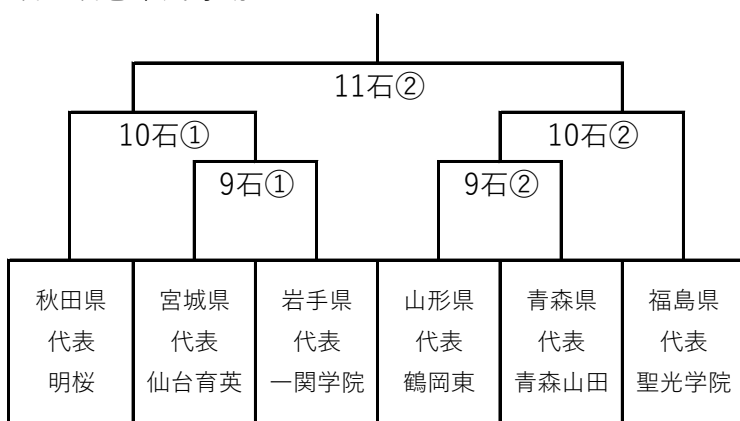

## 令和2年東北地区高等学校野球大会組合せ表

【硬式】 石：石巻市民球場

① 10 : 00

② 14 : 00

【軟式】 鹿：鹿島台中央公園野球場

石：石巻市民球場

① 10 : 00

② 14 : 00