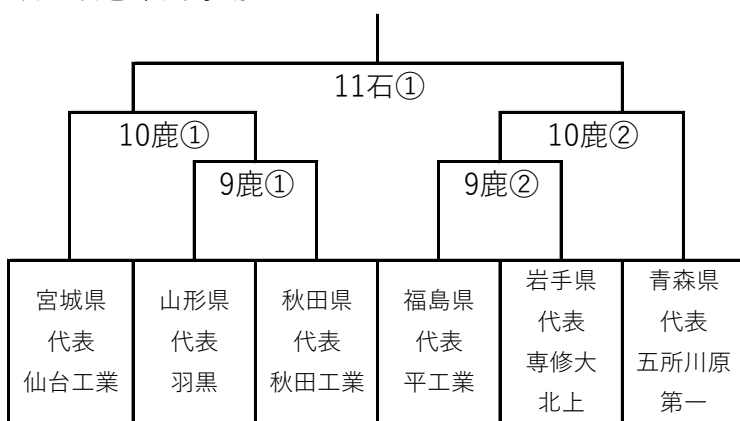

## 令和2年東北地区高等学校野球大会組合せ表

【硬式】 石：石巻市民球場

① 10 : 00

② 14 : 00

【軟式】 鹿：鹿島台中央公園野球場

石：石巻市民球場

① 10 : 00

② 14 : 00