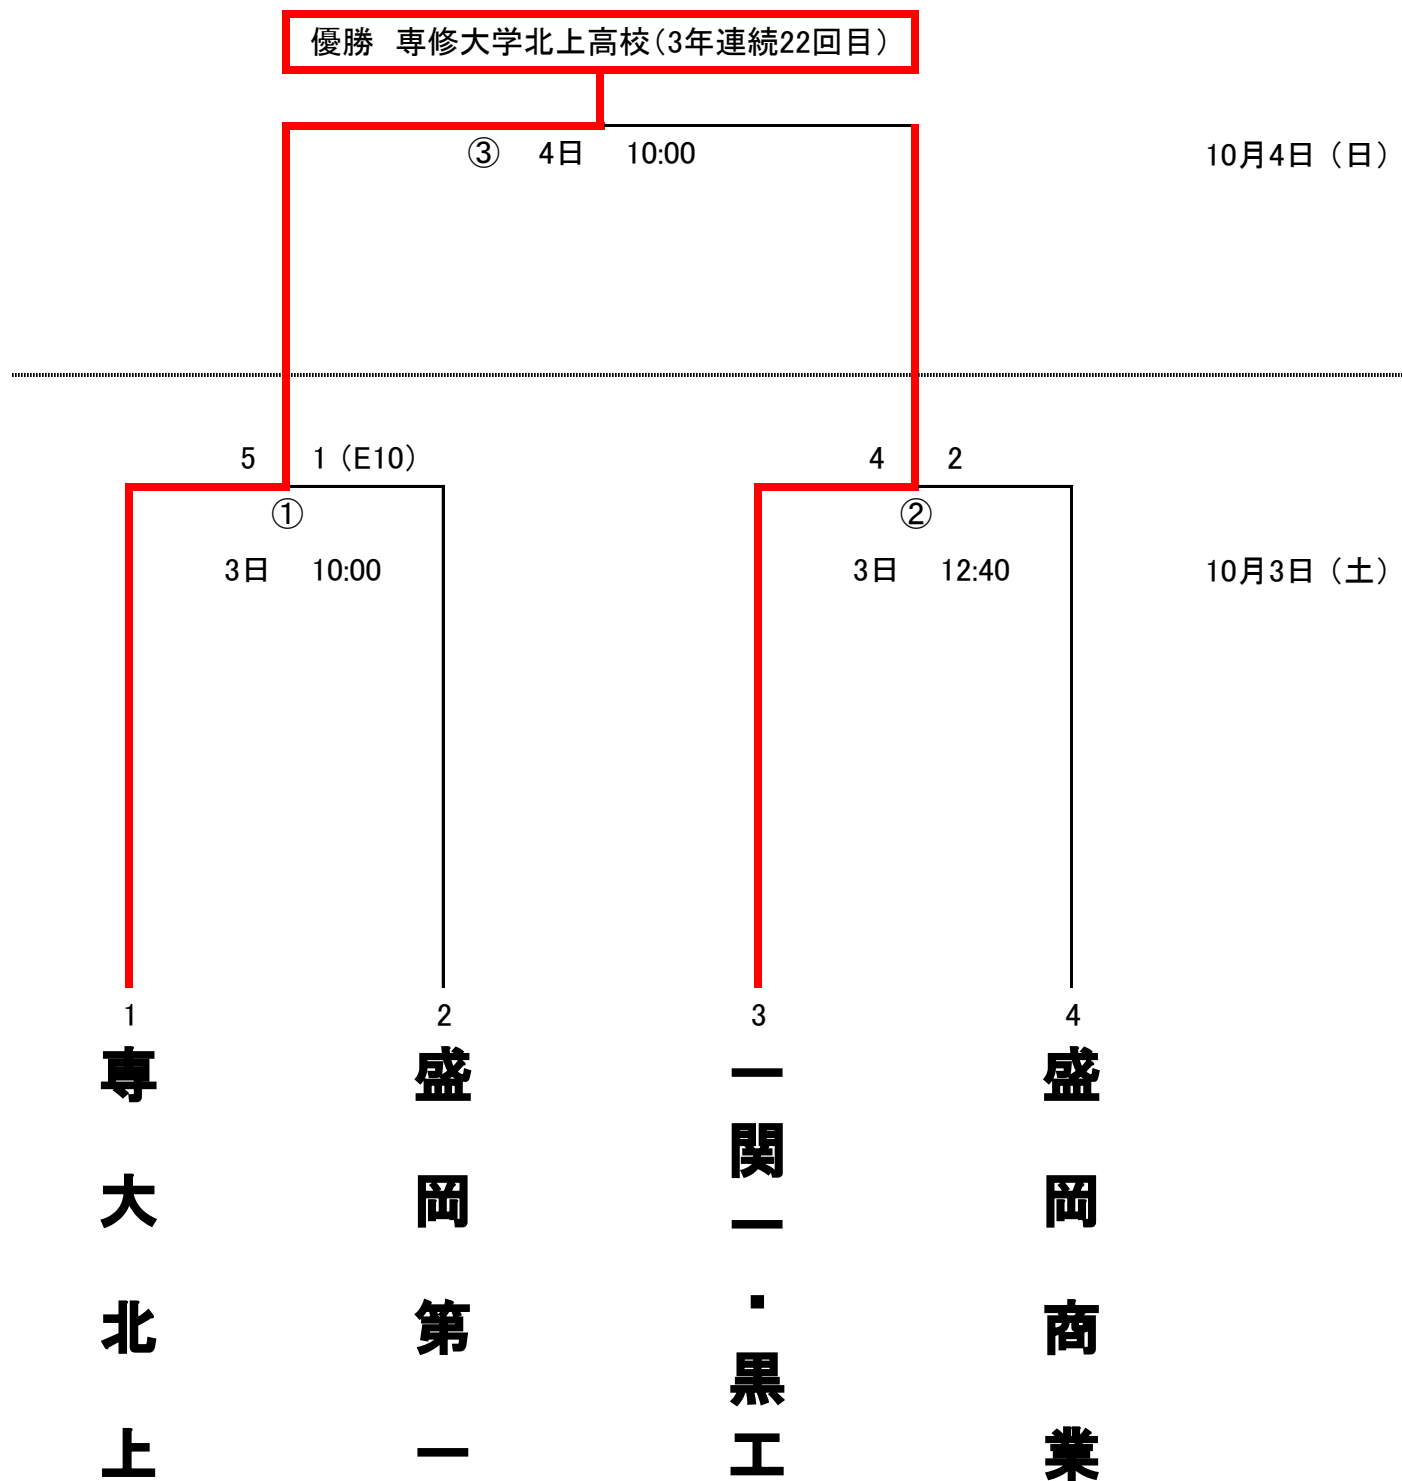

第59回岩手県高等学校軟式野球新人大会 組 合 せ

◎ 期 日 令和2年10月3日(土)～10月4日(日) 雨天順延

◎ 場 所 花巻球場

※優勝校、準優勝校は、10月24日(土)から行われる、第32回秋季東北地区
高等学校軟式野球大会(開催県:岩手県)への出場権を獲得します。

※一関一・黒工の連合チームの正式な名前は「一関第一・黒沢尻工業連合」