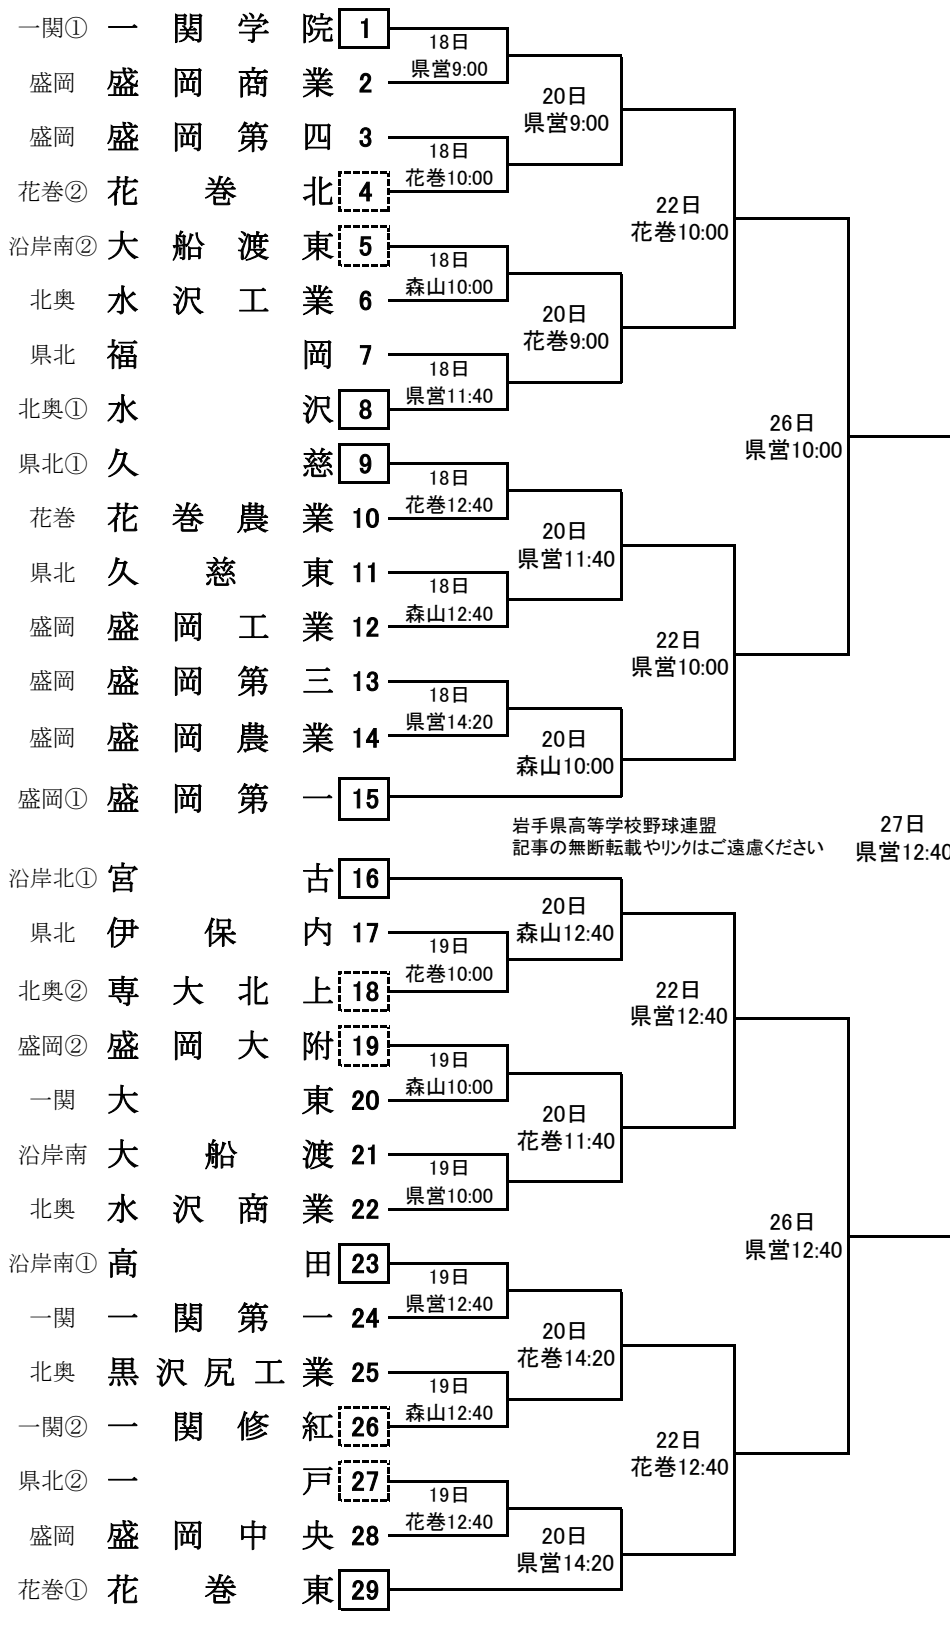

第73回秋季東北地区高等学校野球岩手県大会 組合せ

期 日 令和2年
 第1週 9月18日(金)～22日(火) [雨天順延]
 第2週 9月26日(土)～27日(日)
 会 場 岩手県営野球場 (盛岡市)
 花巻球場 (花巻市)
 しんきん森山スタジアム (金ケ崎町)
 開会式 中止
 抽選会 令和2年9月11日(金)15:00～
 福祉交流施設ふれあいランド岩手

※上位3チームは10月14日から20日まで宮城県で開催される東北大会に出場。

東北大会 岩手県代表校
 第1代表
 第2代表
 第3代表

地区第一代表
 地区第二代表

3位決定戦
 27日
 県営10:00