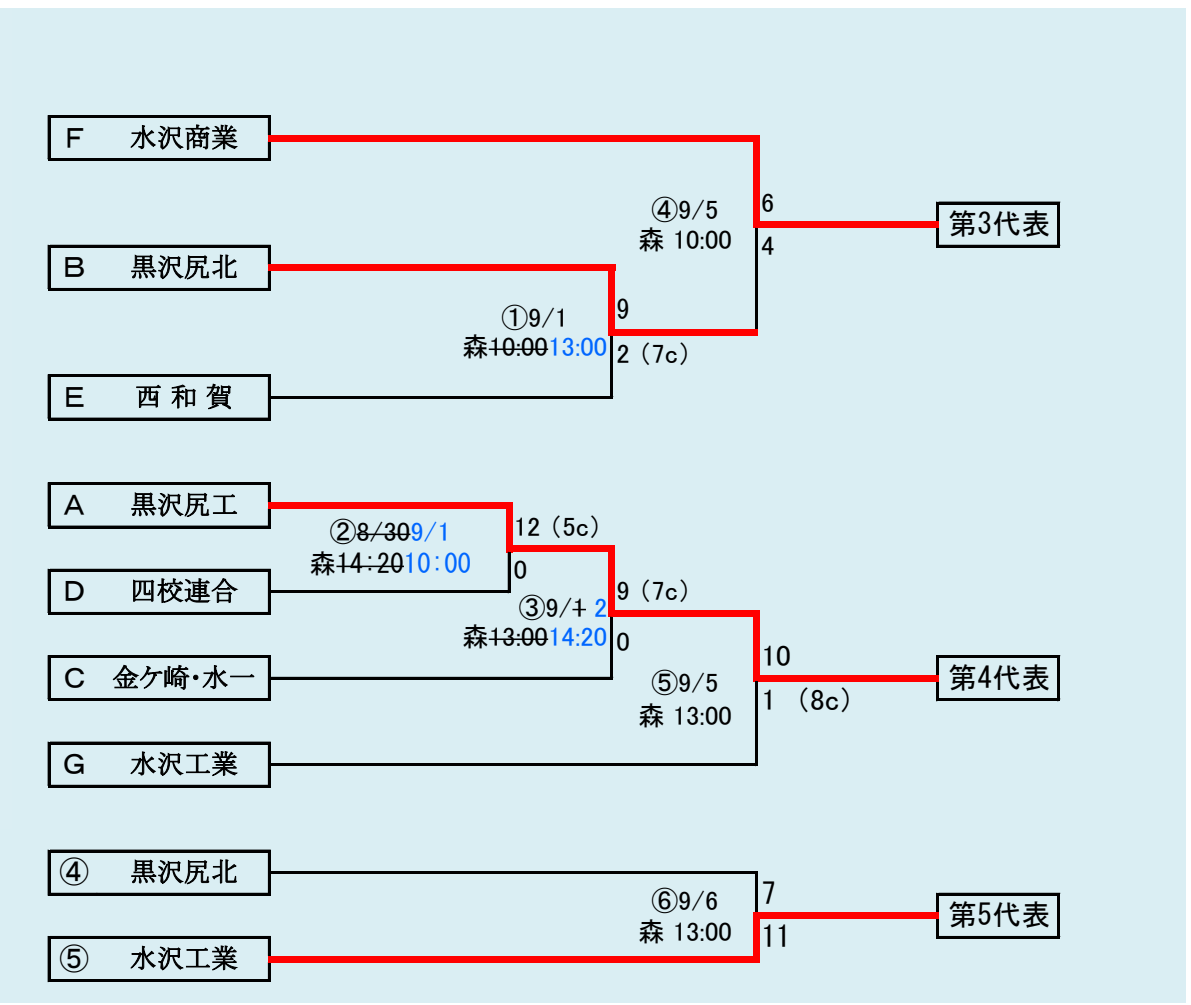

会場
軽米ハートフル球場 葛巻球場(9月2日のみ)
令和2年8月30日(日)~9月8日(火)

抽選 8月19日

**第73回秋季東北地区高等学校野球
岩手県大会盛岡地区予選**

会場
岩手県営野球場(県)
八幡平市総合運動公園野球場(八)

令和2年8月29日～9月6日(雨天順延) 抽選8月20日

HTML版は下のタブで地区が切り替わります

訂正:8/25

代表3

- ①花巻東
- ②花巻北
- 花巻農

岩手県高等学校野球連盟 記事の無断転載・リンクはご遠慮ください

HTML版は下のタブで地区が切り替わります

第73回秋季東北地区高等学校野球
岩手県大会花巻地区予選

会場
花巻球場

令和2年8月29日～9月6日(雨天順延)

抽選8月21日

訂正:8/24 訂正:8/30

岩手県高等学校野球連盟
記事等の無断転載はご遠慮下さい

四校連合は「岩谷堂高校」、「水沢農業高校」、「前沢高校」、「北上翔南高校」の4校による連合チーム
金ヶ崎・水一は「金ヶ崎高校」と「水沢第一高校」の2校による連合チーム

HTML版は下のタブで地区が切り替わります

第73回秋季東北地区高等学校野球
岩手県大会北奥地区予選
金ヶ崎森山総合公園野球場(森)
北上市民江釣子野球場(江)
令和2年8月29日～9月6日(雨天順延)
抽選8月20日