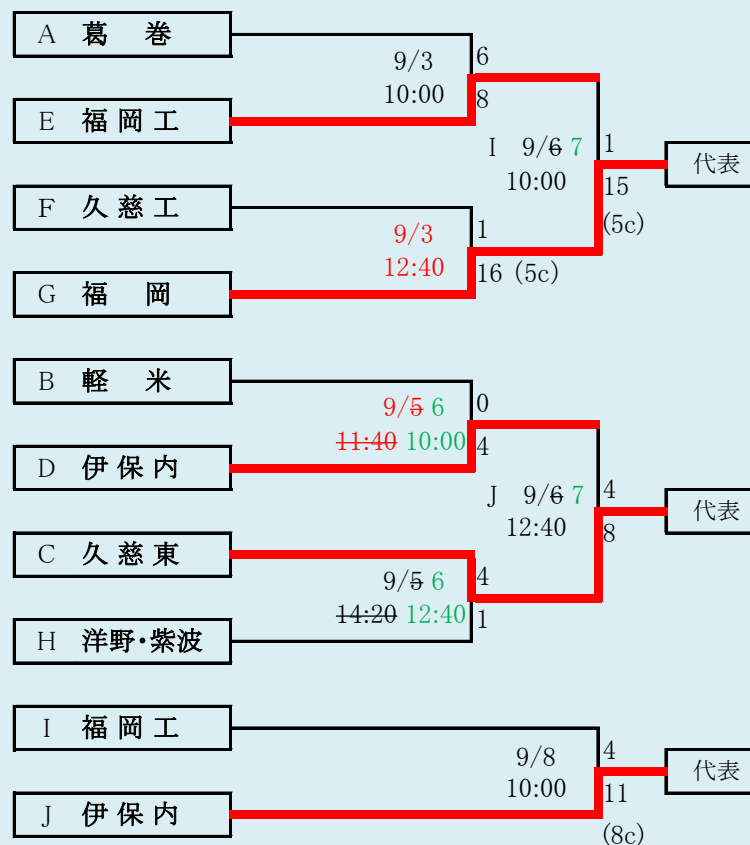

【訂正版】

訂正:8/21 訂正:8/30 訂正:9/5

代表5

- ①久 慈
- ②一 戸
- 福 岡
- 久慈東
- 伊保内

岩手県高等学校野球連盟
記事の無断転載はご遠慮下さい

洋野・紫波は、「大野高校」、「種市高校」、「紫波総合高校」の3校による連合チーム

HTML版は、下のタブで地区が切り替わります

第73回秋季東北地区高等学校野球 岩手県大会県北地区予選

会場
軽米ハートフル球場 葛巻球場(9月2日のみ)
令和2年8月30日(日)~9月8日(火)

抽選 8月19日

**第73回秋季東北地区高等学校野球
岩手県大会盛岡地区予選**

会場
岩手県営野球場(県)
八幡平市総合運動公園野球場(八)

令和2年8月29日～9月6日(雨天順延) 抽選8月20日

HTML版は下のタブで地区が切り替わります

訂正:8/25

代表3