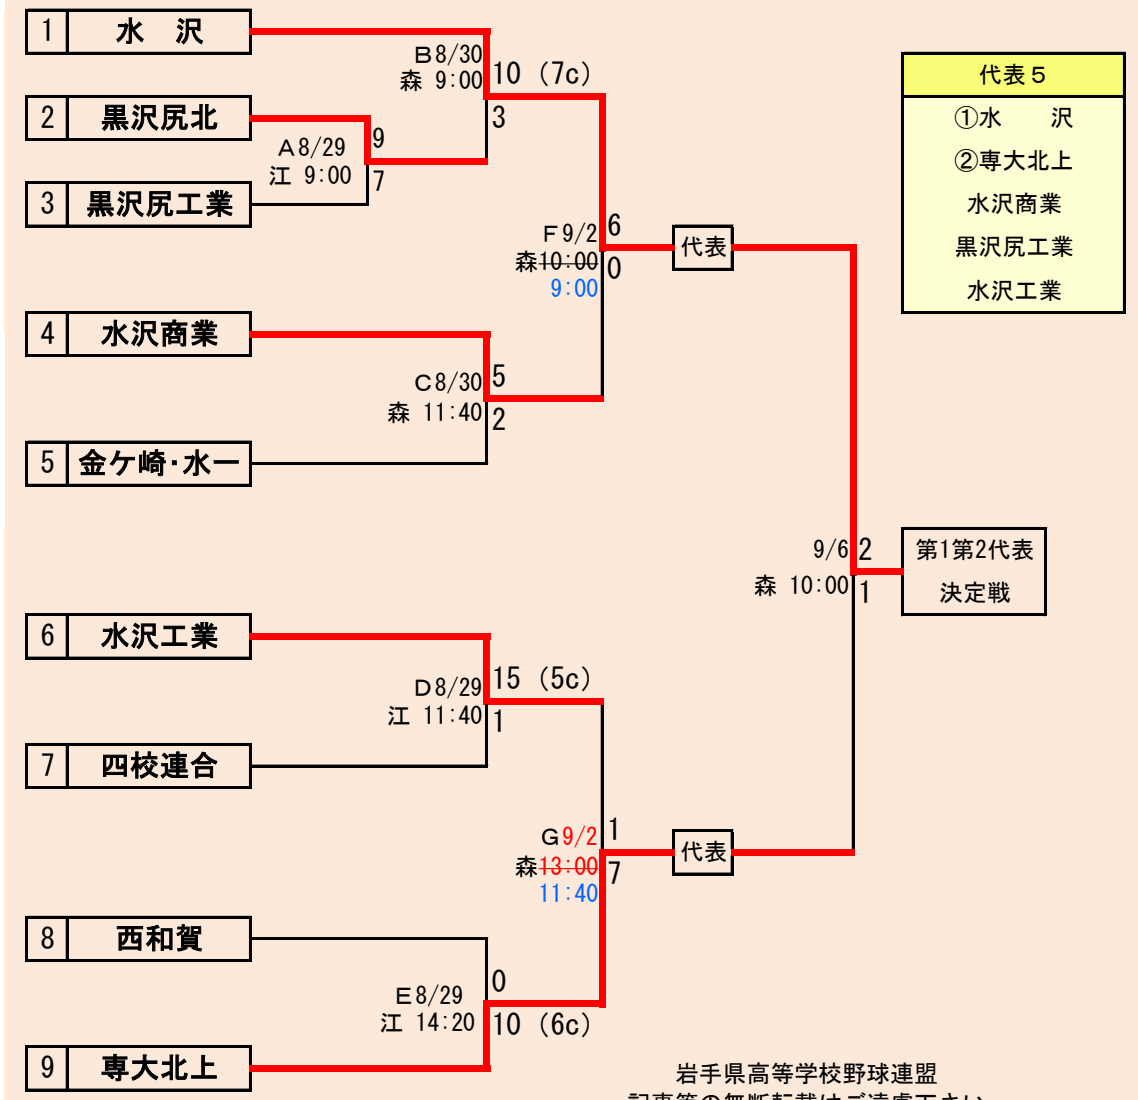

会場
軽米ハートフル球場 葛巻球場(9月2日のみ)
令和2年8月30日(日)~9月8日(火)

抽選 8月19日

**第73回秋季東北地区高等学校野球
岩手県大会盛岡地区予選**

会場
岩手県営野球場(県)
八幡平市総合運動公園野球場(八)

令和2年8月29日～9月6日(雨天順延) 抽選8月20日

HTML版は下のタブで地区が切り替わります

訂正:8/25

代表3

- ①花巻東
- ②花巻北
- 花巻農

岩手県高等学校野球連盟 記事の無断転載・リンクはご遠慮ください

HTML版は下のタブで地区が切り替わります

第73回秋季東北地区高等学校野球
岩手県大会花巻地区予選

会場
花巻球場

令和2年8月29日～9月6日(雨天順延)

抽選8月21日

訂正:8/24 訂正:8/30

岩手県高等学校野球連盟
記事等の無断転載はご遠慮下さい

四校連合は「岩谷堂高校」、「水沢農業高校」、「前沢高校」、「北上翔南高校」の4校による連合チーム
金ヶ崎・水一は「金ヶ崎高校」と「水沢第一高校」の2校による連合チーム

HTML版は下のタブで地区が切り替わります

第73回秋季東北地区高等学校野球
岩手県大会北奥地区予選
金ヶ崎森山総合公園野球場(森)
北上市民江釣子野球場(江)
令和2年8月29日～9月6日(雨天順延)
抽選8月20日