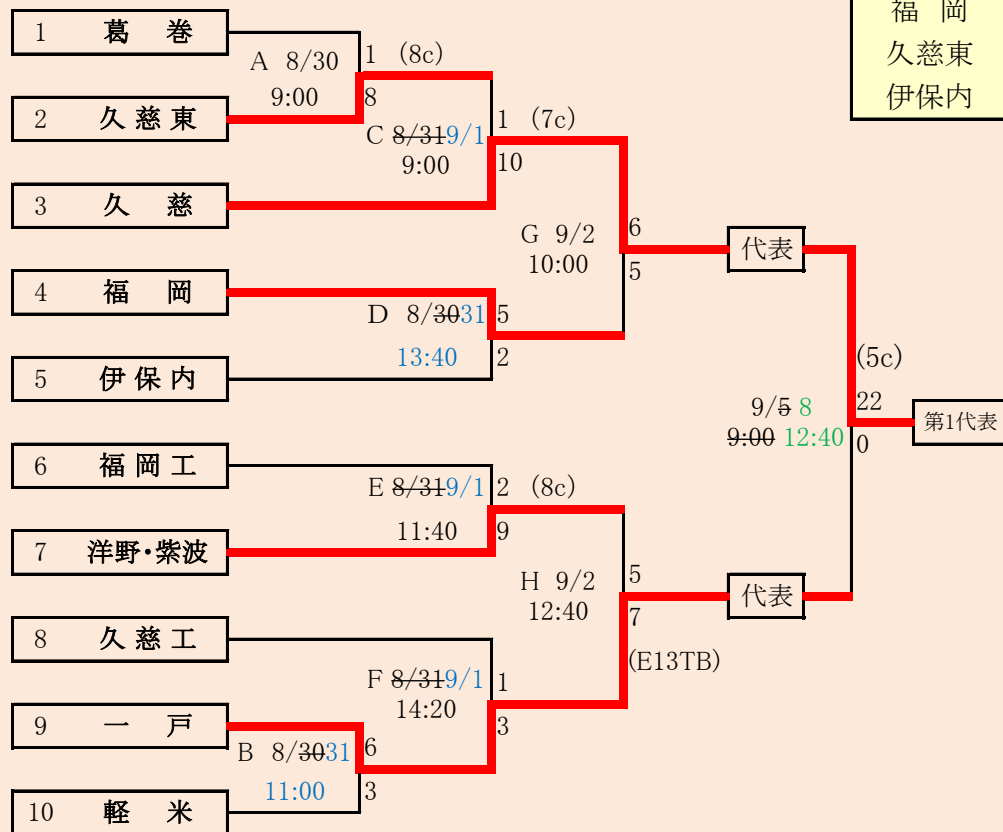

【訂正版】

訂正:8/21 訂正:8/30 訂正:9/5

代表5

- ①久 慈
- ②一 戸
- 福 岡
- 久慈東
- 伊保内

岩手県高等学校野球連盟
記事の無断転載はご遠慮下さい

洋野・紫波は、「大野高校」、「種市高校」、「紫波総合高校」の3校による連合チーム

HTML版は、下のタブで地区が切り替わります

第73回秋季東北地区高等学校野球 岩手県大会県北地区予選

会場
軽米ハートフル球場 葛巻球場(9月2日のみ)
令和2年8月30日(日)~9月8日(火)

抽選 8月19日

**第73回秋季東北地区高等学校野球
岩手県大会盛岡地区予選**

会場
岩手県営野球場(県)
八幡平市総合運動公園野球場(八)

令和2年8月29日～9月6日(雨天順延) 抽選8月20日

HTML版は下のタブで地区が切り替わります

訂正:8/25

代表3

- ①花巻東
- ②花巻北
- 花巻農

岩手県高等学校野球連盟 記事の無断転載・リンクはご遠慮ください

HTML版は下のタブで地区が切り替わります

第73回秋季東北地区高等学校野球
岩手県大会花巻地区予選

会場
花巻球場

令和2年8月29日～9月6日(雨天順延)

抽選8月21日

訂正:8/24 訂正:8/30

岩手県高等学校野球連盟
記事等の無断転載はご遠慮下さい

四校連合は「岩谷堂高校」、「水沢農業高校」、「前沢高校」、「北上翔南高校」の4校による連合チーム
金ヶ崎・水一は「金ヶ崎高校」と「水沢第一高校」の2校による連合チーム

HTML版は下のタブで地区が切り替わります

第73回秋季東北地区高等学校野球
岩手県大会北奥地区予選
金ヶ崎森山総合公園野球場(森)
北上市民江釣子野球場(江)
令和2年8月29日～9月6日(雨天順延)
抽選8月20日