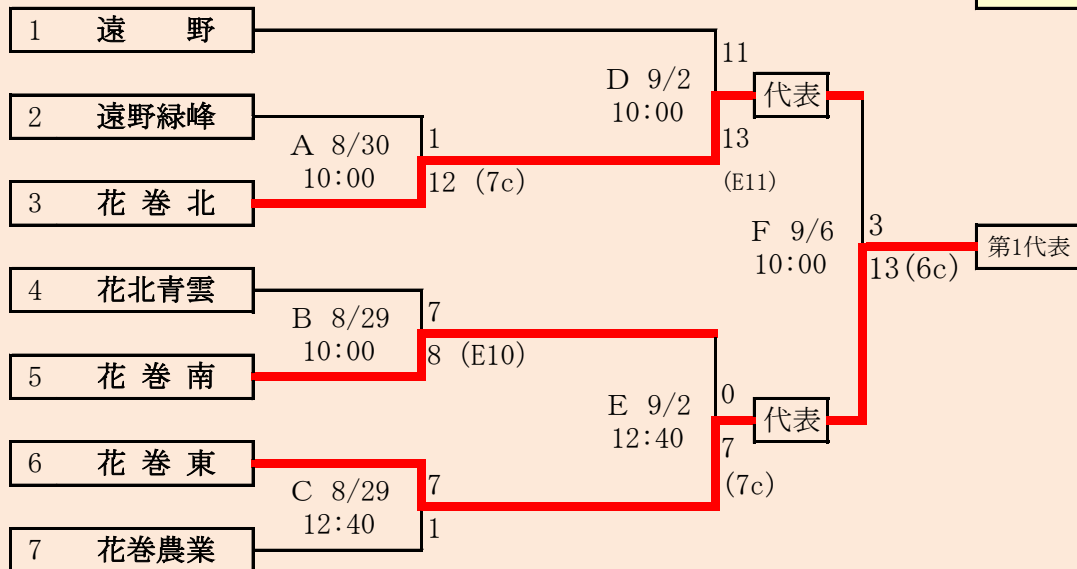

会場
軽米ハートフル球場 葛巻球場(9月2日のみ)
令和2年8月30日(日)~9月8日(火)

抽選 8月19日

**第73回秋季東北地区高等学校野球
岩手県大会盛岡地区予選**

会場
岩手県営野球場(県)
八幡平市総合運動公園野球場(八)

令和2年8月29日～9月6日(雨天順延) 抽選8月20日

HTML版は下のタブで地区が切り替わります

訂正:8/25

代表3

- ①花巻東
- ②花巻北
- 花巻農

岩手県高等学校野球連盟 記事の無断転載・リンクはご遠慮ください

HTML版は下のタブで地区が切り替わります

第73回秋季東北地区高等学校野球
岩手県大会花巻地区予選

会場
花巻球場

令和2年8月29日～9月6日(雨天順延)

抽選8月21日

訂正:8/24 訂正:8/30