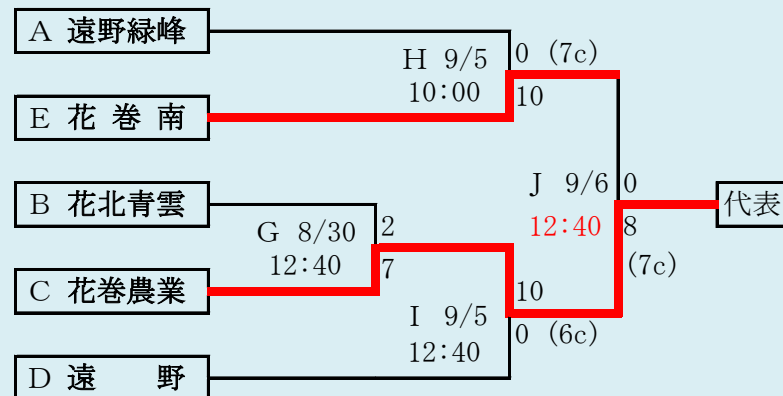

会場
軽米ハートフル球場 葛巻球場(9月2日のみ)
令和2年8月30日(日)~9月8日(火)

抽選 8月19日

**第73回秋季東北地区高等学校野球
岩手県大会盛岡地区予選**

会場
岩手県営野球場(県)
八幡平市総合運動公園野球場(八)

令和2年8月29日～9月6日(雨天順延) 抽選8月20日

HTML版は下のタブで地区が切り替わります

訂正:8/25

代表3

- ①花巻東
- ②花巻北
- 花巻農

岩手県高等学校野球連盟 記事の無断転載・リンクはご遠慮ください

HTML版は下のタブで地区が切り替わります

第73回秋季東北地区高等学校野球
岩手県大会花巻地区予選

会場
花巻球場

令和2年8月29日～9月6日(雨天順延)

抽選8月21日

訂正:8/24 訂正:8/30

岩手県高等学校野球連盟
記事等の無断転載はご遠慮下さい

四校連合は「岩谷堂高校」、「水沢農業高校」、「前沢高校」、「北上翔南高校」の4校による連合チーム
金ヶ崎・水一は「金ヶ崎高校」と「水沢第一高校」の2校による連合チーム

HTML版は下のタブで地区が切り替わります

第73回秋季東北地区高等学校野球
岩手県大会北奥地区予選
金ヶ崎森山総合公園野球場(森)
北上市民江釣子野球場(江)
令和2年8月29日～9月6日(雨天順延)
抽選8月20日