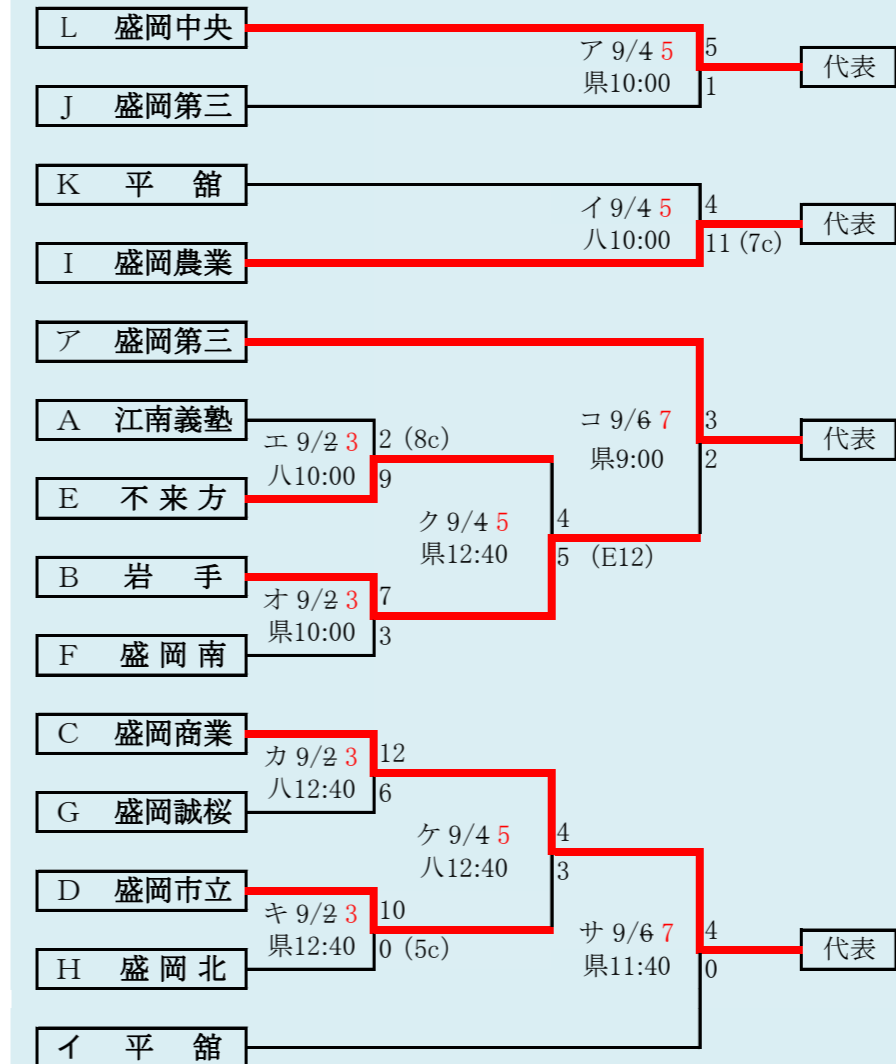

会場
軽米ハートフル球場 葛巻球場(9月2日のみ)
令和2年8月30日(日)~9月8日(火)

抽選 8月19日

**第73回秋季東北地区高等学校野球
岩手県大会盛岡地区予選**

会場
岩手県営野球場(県)
八幡平市総合運動公園野球場(八)

令和2年8月29日～9月6日(雨天順延) 抽選8月20日

HTML版は下のタブで地区が切り替わります

訂正:8/25

代表3

- ①花巻東
- ②花巻北
- 花巻農

岩手県高等学校野球連盟 記事の無断転載・リンクはご遠慮ください

HTML版は下のタブで地区が切り替わります

第73回秋季東北地区高等学校野球
岩手県大会花巻地区予選

会場
花巻球場

令和2年8月29日～9月6日(雨天順延)

抽選8月21日

訂正:8/24 訂正:8/30

岩手県高等学校野球連盟
記事等の無断転載はご遠慮下さい

四校連合は「岩谷堂高校」、「水沢農業高校」、「前沢高校」、「北上翔南高校」の4校による連合チーム
金ヶ崎・水一は「金ヶ崎高校」と「水沢第一高校」の2校による連合チーム

HTML版は下のタブで地区が切り替わります

第73回秋季東北地区高等学校野球
岩手県大会北奥地区予選
金ヶ崎森山総合公園野球場(森)
北上市民江釣子野球場(江)
令和2年8月29日～9月6日(雨天順延)
抽選8月20日