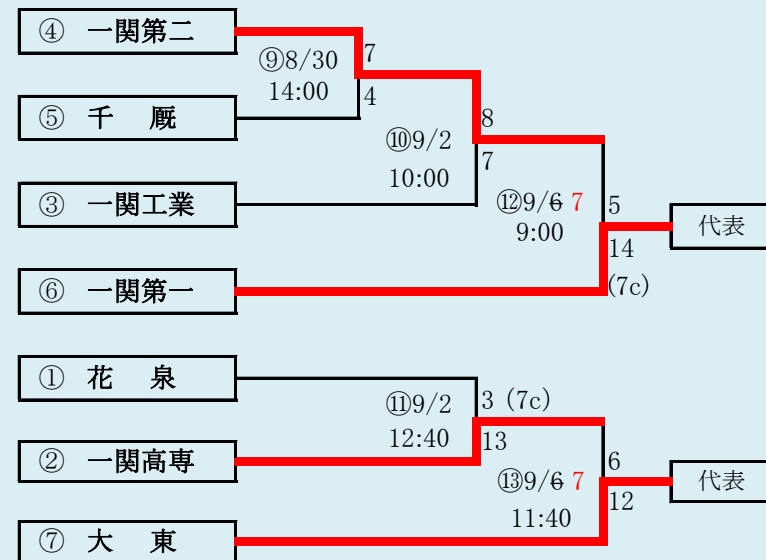

岩手県高等学校野球連盟
記事等の無断転載はご遠慮下さい

四校連合は「岩谷堂高校」、「水沢農業高校」、「前沢高校」、「北上翔南高校」の4校による連合チーム
金ヶ崎・水一は「金ヶ崎高校」と「水沢第一高校」の2校による連合チーム

HTML版は下のタブで地区が切り替わります

第73回秋季東北地区高等学校野球
岩手県大会北奥地区予選
金ヶ崎森山総合公園野球場(森)
北上市民江釣子野球場(江)
令和2年8月29日～9月6日(雨天順延)
抽選8月20日

訂正:9/5

岩手県高等学校野球連盟
記事の無断転載はご遠慮下さい

HTML版は、下のタブで地区が切り替わります

第73回秋季東北地区高等学校野球 岩手県大会一関地区予選

会 場 一関総合運動公園野球場
令和2年8月29日(土), 30日(日),
9月2日(水), 5日(土), 6日(日)

抽選 8月19日

訂正:8/30 訂正:9/1 訂正9/5 訂正9/6

HTML版は下のタブで地区が切り替わります

- 代表3
- ①高田
 - ②大船渡東
 - 大船渡

第73回秋季東北地区高等学校野球 岩手県大会沿岸南地区予選

会場 平田公園野球場
令和2年8月29日(土)、30日(日)、9月5日(土)、6日(日)

抽選 8月21日

岩手県高等学校野球連盟
記事の無断転載無断リンクはご遠慮ください

代表1
宮古

	1. 岩泉・山田・大槌連合	2. 宮古商工	3. 宮古	得失点	総得点	総失点	勝敗
1. 岩泉・山田・大槌連合		①8月29日(土) 連合 2-12 商工 (5回コールド)	②8月30日(日) 連合 7-11 宮古	-14	9	23	2敗
2. 宮古商工	①商工 12-2 連合 (5回コールド)		③9月2日(水) 商工 4-9 宮古	5	16	11	1勝1敗
3. 宮古	②宮古 11-7 連合	③宮古 9-4 商工		9	20	11	2勝

岩泉・山田・大槌連合は「岩泉高校」、「山田高校」、「大槌高校」の3校による連合チーム

HTML版は、下のタブで地区が切り替わります

第73回秋季東北地区高等学校野球 岩手県大会沿岸北地区予選

会場
宮古総合運動公園野球場

令和2年8月29日(土)、30日(日)、9月2日(水)

抽選 8月20日

地区代表の決定方法(1チーム)

①リーグ戦で2勝したチームがあった場合
2勝したチームが代表