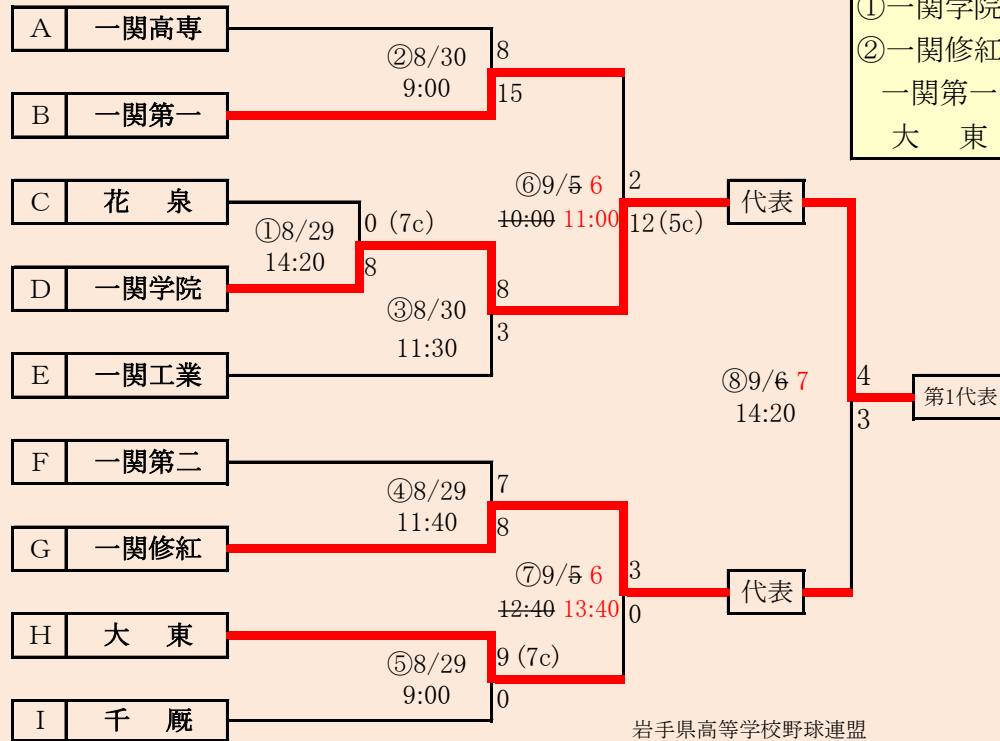

岩手県高等学校野球連盟
記事等の無断転載はご遠慮下さい

四校連合は「岩谷堂高校」、「水沢農業高校」、「前沢高校」、「北上翔南高校」の4校による連合チーム
金ヶ崎・水一は「金ヶ崎高校」と「水沢第一高校」の2校による連合チーム

HTML版は下のタブで地区が切り替わります

第73回秋季東北地区高等学校野球
岩手県大会北奥地区予選
金ヶ崎森山総合公園野球場(森)
北上市民江釣子野球場(江)
令和2年8月29日～9月6日(雨天順延)
抽選8月20日

訂正:9/5

岩手県高等学校野球連盟
記事の無断転載はご遠慮下さい

HTML版は、下のタブで地区が切り替わります

第73回秋季東北地区高等学校野球 岩手県大会一関地区予選

会 場 一関総合運動公園野球場
令和2年8月29日(土), 30日(日),
9月2日(水), 5日(土), 6日(日)

抽選 8月19日

訂正:8/30 訂正:9/1 訂正9/5 訂正9/6

HTML版は下のタブで地区が切り替わります

- 代表3
- ①高田
 - ②大船渡東
 - 大船渡

第73回秋季東北地区高等学校野球 岩手県大会沿岸南地区予選

会場 平田公園野球場
令和2年8月29日(土)、30日(日)、9月5日(土)、6日(日)

抽選 8月21日

岩手県高等学校野球連盟
記事の無断転載無断リンクはご遠慮ください

代表1
宮古

	1. 岩泉・山田・大槌連合	2. 宮古商工	3. 宮古	得失点	総得点	総失点	勝敗
1. 岩泉・山田・大槌連合		①8月29日(土) 連合 2-12 商工 (5回コールド)	②8月30日(日) 連合 7-11 宮古	-14	9	23	2敗
2. 宮古商工	①商工 12-2 連合 (5回コールド)		③9月2日(水) 商工 4-9 宮古	5	16	11	1勝1敗
3. 宮古	②宮古 11-7 連合	③宮古 9-4 商工		9	20	11	2勝

岩泉・山田・大槌連合は「岩泉高校」、「山田高校」、「大槌高校」の3校による連合チーム

HTML版は、下のタブで地区が切り替わります

第73回秋季東北地区高等学校野球 岩手県大会沿岸北地区予選

会場
宮古総合運動公園野球場

令和2年8月29日(土)、30日(日)、9月2日(水)

抽選 8月20日

地区代表の決定方法(1チーム)

①リーグ戦で2勝したチームがあった場合
2勝したチームが代表