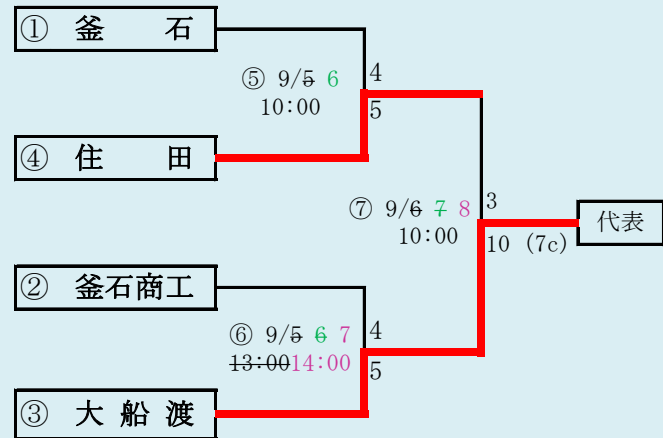

訂正:9/5

岩手県高等学校野球連盟
記事の無断転載はご遠慮下さい

HTML版は、下のタブで地区が切り替わります

第73回秋季東北地区高等学校野球 岩手県大会一関地区予選

会 場 一関総合運動公園野球場
令和2年8月29日(土), 30日(日),
9月2日(水), 5日(土), 6日(日)

抽選 8月19日

訂正:8/30 訂正:9/1 訂正9/5 訂正9/6

HTML版は下のタブで地区が切り替わります

- 代表3
- ①高田
 - ②大船渡東
 - 大船渡

第73回秋季東北地区高等学校野球 岩手県大会沿岸南地区予選

会場 平田公園野球場
令和2年8月29日(土)、30日(日)、9月5日(土)、6日(日)

抽選 8月21日

岩手県高等学校野球連盟
記事の無断転載無断リンクはご遠慮ください

代表1
宮古

	1. 岩泉・山田・大槌連合	2. 宮古商工	3. 宮古	得失点	総得点	総失点	勝敗
1. 岩泉・山田・大槌連合		①8月29日(土) 連合 2-12 商工 (5回コールド)	②8月30日(日) 連合 7-11 宮古	-14	9	23	2敗
2. 宮古商工	①商工 12-2 連合 (5回コールド)		③9月2日(水) 商工 4-9 宮古	5	16	11	1勝1敗
3. 宮古	②宮古 11-7 連合	③宮古 9-4 商工		9	20	11	2勝

岩泉・山田・大槌連合は「岩泉高校」、「山田高校」、「大槌高校」の3校による連合チーム

HTML版は、下のタブで地区が切り替わります

第73回秋季東北地区高等学校野球 岩手県大会沿岸北地区予選

会場
宮古総合運動公園野球場

令和2年8月29日(土)、30日(日)、9月2日(水)

抽選 8月20日

地区代表の決定方法(1チーム)

①リーグ戦で2勝したチームがあった場合
2勝したチームが代表