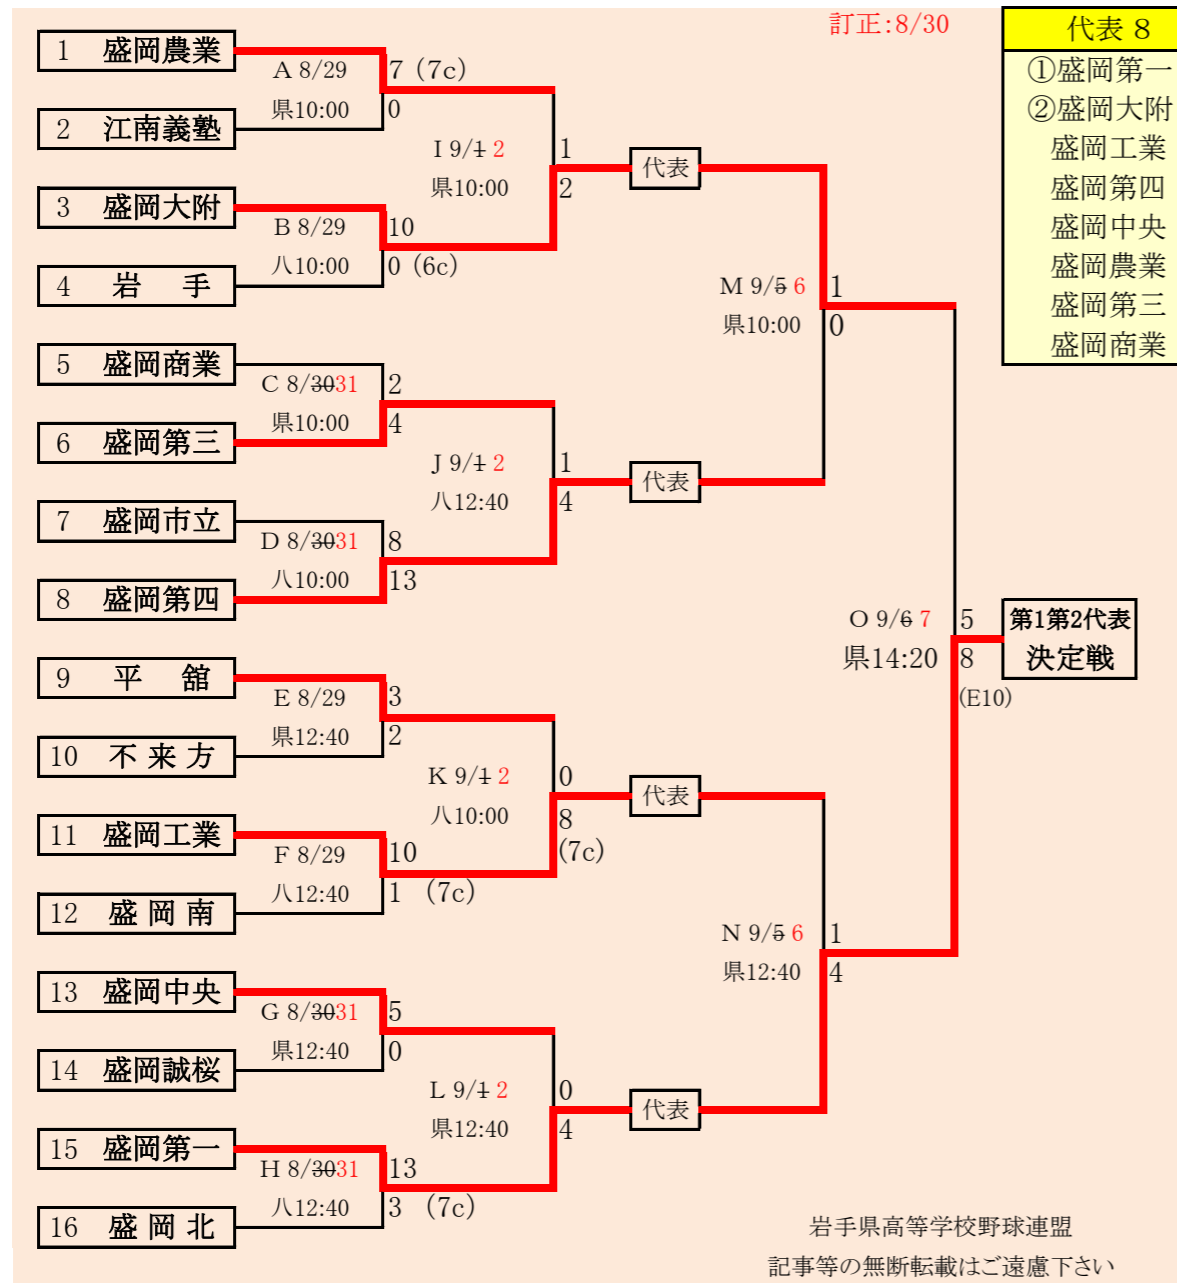

【訂正版】

訂正:8/21 訂正:8/30 訂正:9/5

代表5

- ①久 慈
- ②一 戸
- 福 岡
- 久慈東
- 伊保内

岩手県高等学校野球連盟
記事の無断転載はご遠慮下さい

洋野・紫波は、「大野高校」、「種市高校」、「紫波総合高校」の3校による連合チーム

HTML版は、下のタブで地区が切り替わります

第73回秋季東北地区高等学校野球 岩手県大会県北地区予選

会場
軽米ハートフル球場 葛巻球場(9月2日のみ)
令和2年8月30日(日)~9月8日(火)

抽選 8月19日

**第73回秋季東北地区高等学校野球
岩手県大会盛岡地区予選**

会場
岩手県営野球場(県)
八幡平市総合運動公園野球場(八)

令和2年8月29日～9月6日(雨天順延) 抽選8月20日

HTML版は下のタブで地区が切り替わります

訂正:8/25

代表3