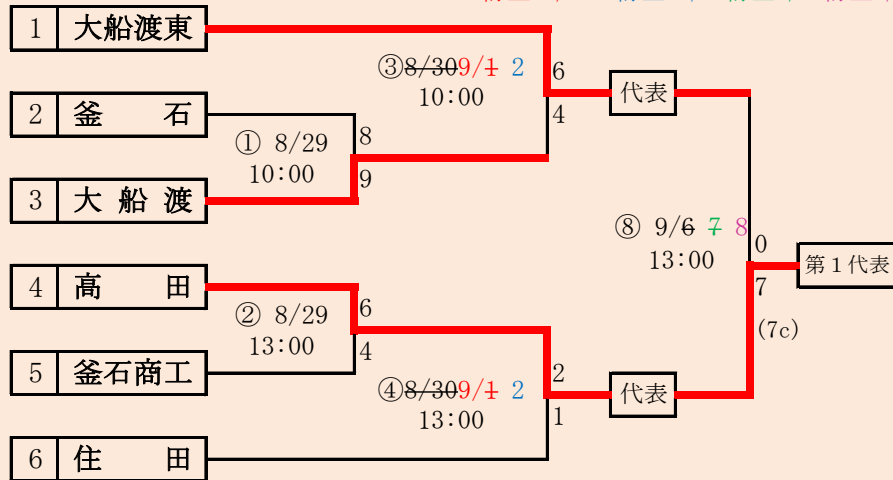

岩手県高等学校野球連盟
記事等の無断転載はご遠慮下さい

四校連合は「岩谷堂高校」、「水沢農業高校」、「前沢高校」、「北上翔南高校」の4校による連合チーム
金ヶ崎・水一は「金ヶ崎高校」と「水沢第一高校」の2校による連合チーム

HTML版は下のタブで地区が切り替わります

第73回秋季東北地区高等学校野球
岩手県大会北奥地区予選
金ヶ崎森山総合公園野球場(森)
北上市民江釣子野球場(江)
令和2年8月29日～9月6日(雨天順延)
抽選8月20日

訂正:9/5

岩手県高等学校野球連盟
記事の無断転載はご遠慮下さい

HTML版は、下のタブで地区が切り替わります

第73回秋季東北地区高等学校野球 岩手県大会一関地区予選

会 場 一関総合運動公園野球場
令和2年8月29日(土), 30日(日),
9月2日(水), 5日(土), 6日(日)

抽選 8月19日

訂正:8/30 訂正:9/1 訂正9/5 訂正9/6

HTML版は下のタブで地区が切り替わります

- 代表3
- ①高田
 - ②大船渡東
 - 大船渡

第73回秋季東北地区高等学校野球 岩手県大会沿岸南地区予選

会場 平田公園野球場
令和2年8月29日(土)、30日(日)、9月5日(土)、6日(日)

抽選 8月21日

岩手県高等学校野球連盟
記事の無断転載無断リンクはご遠慮ください

代表1
宮古

	1. 岩泉・山田・大槌連合	2. 宮古商工	3. 宮古	得失点	総得点	総失点	勝敗
1. 岩泉・山田・大槌連合		①8月29日(土) 連合 2-12 商工 (5回コールド)	②8月30日(日) 連合 7-11 宮古	-14	9	23	2敗
2. 宮古商工	①商工 12-2 連合 (5回コールド)		③9月2日(水) 商工 4-9 宮古	5	16	11	1勝1敗
3. 宮古	②宮古 11-7 連合	③宮古 9-4 商工		9	20	11	2勝

岩泉・山田・大槌連合は「岩泉高校」、「山田高校」、「大槌高校」の3校による連合チーム

HTML版は、下のタブで地区が切り替わります

第73回秋季東北地区高等学校野球 岩手県大会沿岸北地区予選

会場
宮古総合運動公園野球場

令和2年8月29日(土)、30日(日)、9月2日(水)

抽選 8月20日

地区代表の決定方法(1チーム)

①リーグ戦で2勝したチームがあった場合
2勝したチームが代表