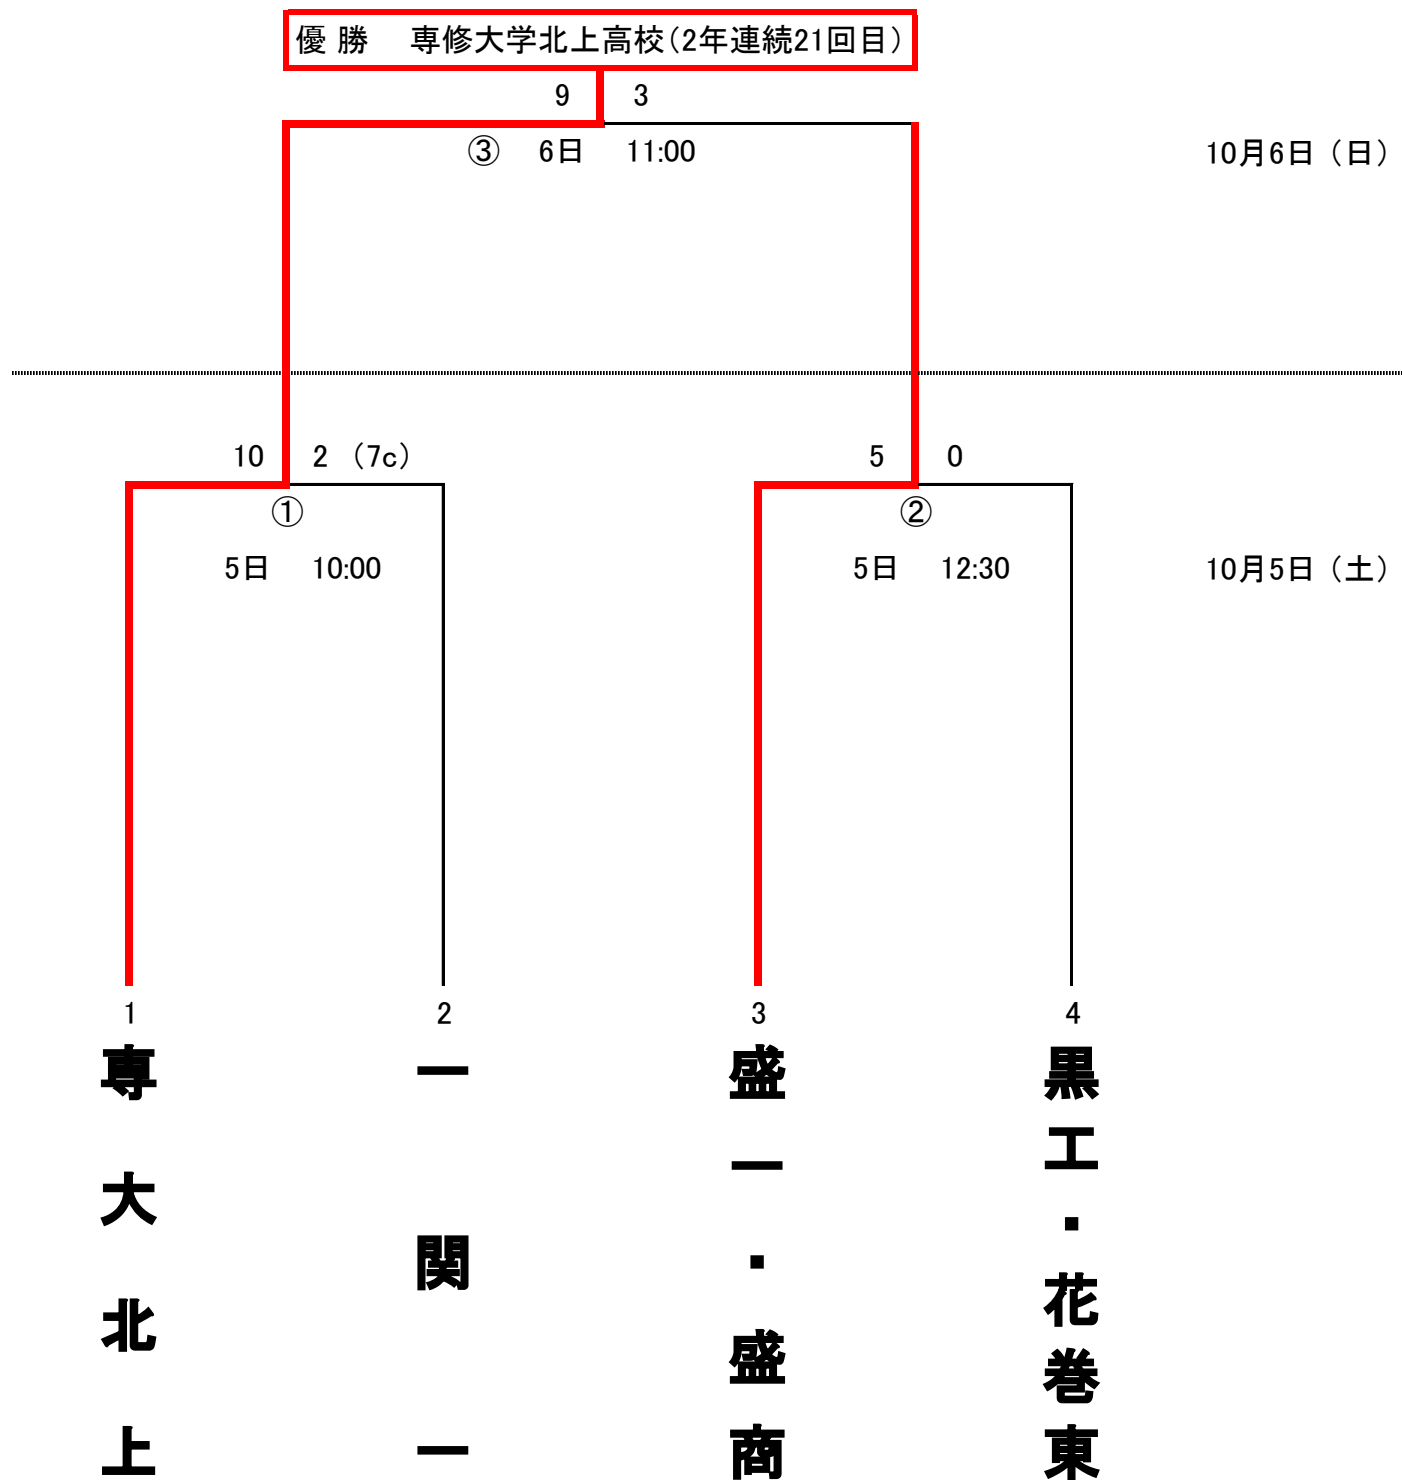

第58回岩手県高等学校軟式野球新人大会 組 合 せ

◎ 期 日 令和元年10月5日(土)～10月6日(日) 雨天順延

◎ 場 所 花巻球場

※優勝校は、10月19日(土)から行われる、第31回秋季東北地区高等学校軟式野球大会(開催県:福島県)への出場権を獲得します。

※黒工・花巻東の連合チームの正式な名前は「黒沢尻工業・花巻東連合」

※盛一・盛商の連合チームの正式な名前は「盛岡第一・盛岡商業連合」