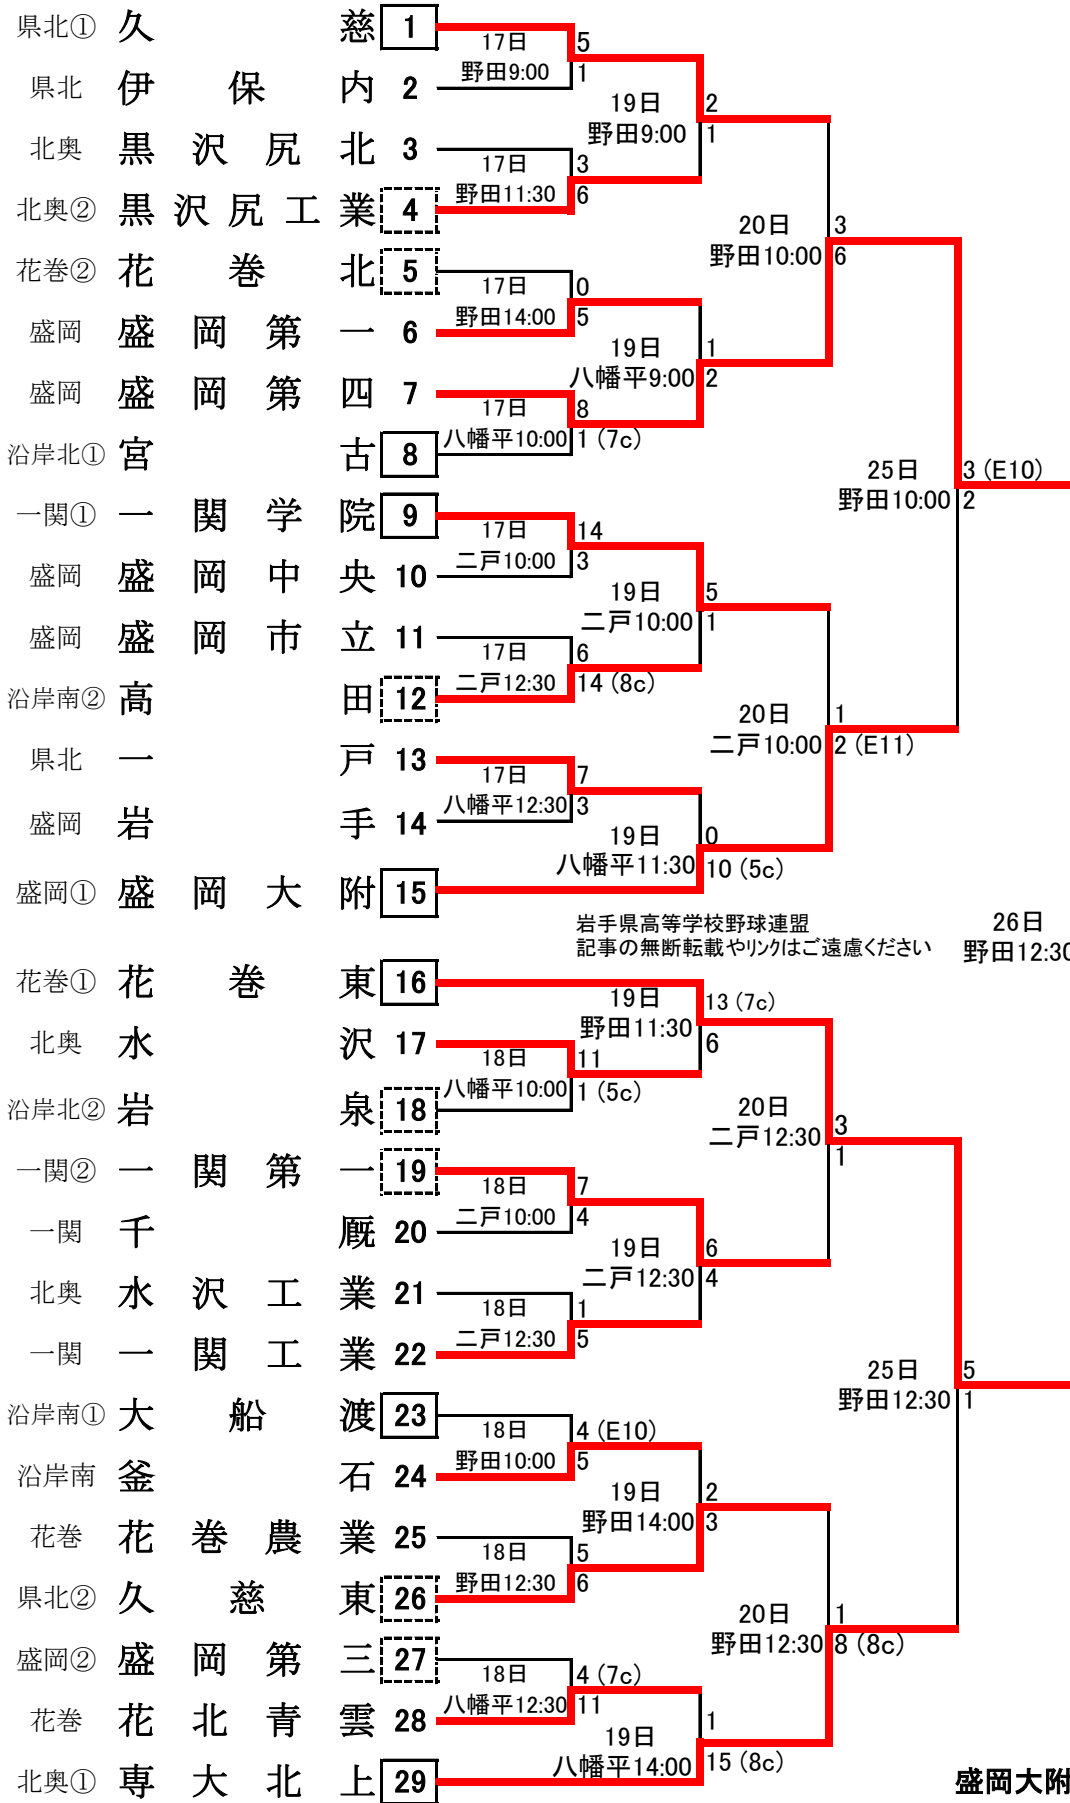

第71回岩手県総合体育大会硬式野球競技 兼 第66回春季東北地区高等学校野球岩手県大会 組合せ

期 日 令和元年①5月17日(金)～20日(月)
②5月25日(土)～26日(日)

会 場 ライジング・サン・スタジアム(野田村)
大平球場(二戸市)
八幡平市総合運動公園野球場(八幡平市)

開会式 令和元年5月16日(木)15:00～
ライジング・サン・スタジアム
雨天時:久慈市民体育館

抽選会 令和元年5月9日(木)13:00～盛工百年館
※上位3チームは6月6日から10日まで山形県で開催される東北大会に出場。

選手宣誓 久慈高校野球部
主 将 渡辺 彩斗 (わたなべ あやと)君

東北大会 岩手県代表校
第1代表 花巻東高校
第2代表 盛岡第四高校
第3代表 盛岡大学附属高校

地区第一代表 (実線)
地区第二代表 (点線)

2年連続 8回目
優勝 花巻東

盛岡大附 3位決定戦
26日 8(7c)
専大北上 野田10:00 1