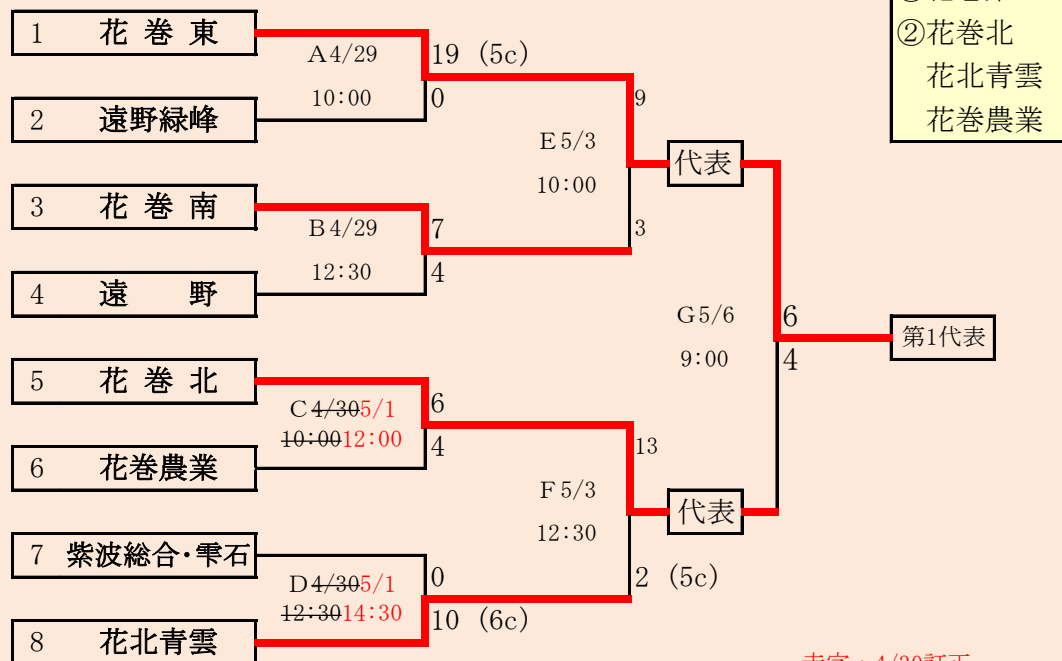

連合は、「軽米高校」、「大野高校」、「種市高校」の3校による連合チーム

赤字:4/27訂正

代表4
①久慈
②久慈東
伊保内
一戸

岩手県高等学校野球連盟
記事の無断転載はご遠慮下さい

HTML版は、下のタブで地区が切り替わります

第66回春季東北地区高等学校野球
岩手県大会県北地区予選
会場
軽米ハートフル球場
平成31年4月27日(土)、28日(日)、30日(火)、5月1日(水)、3日(金)
抽選 4月19日

第66回春季東北地区高等学校野球
岩手県大会盛岡地区予選
会場
八幡平市総合運動公園野球場(八)
雫石総合運動公園野球場(雫)
平成31年4月27日～5月5日(雨天順延) 抽選4月18日

HTML版は下のタブで地区が切り替わります

紫波総合・雫石は「紫波総合高校」と「雫石高校」の2校による連合チーム

赤字：4/30訂正

岩手県高等学校野球連盟 記事の無断転載・リンクはご遠慮ください

HTML版は下のタブで地区が切り替わります

第66回春季東北地区高等学校野球 岩手県大会花巻地区予選

会場
花巻球場
平成31年4月29日～5月8日(雨天順延)
抽選4月19日

北奥連合は「水沢農業高校」、「西和賀高校」、「北上翔南高校」の3校による連合チーム

岩手県高等学校野球連盟
記事等の無断転載はご遠慮下さい

赤字:4/27訂正 青字:4/30訂正

HTML版は下のタブで地区が切り替わります

第66回春季東北地区高等学校野球
岩手県大会北奥地区予選
北上市民江釣子野球場