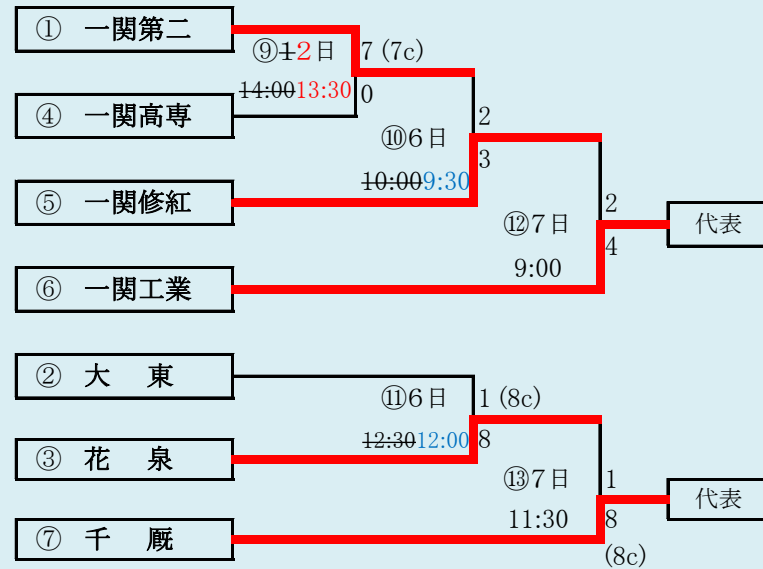

第66回春季東北地区高等学校野球 岩手県大会花巻地区予選

会場
花巻球場
平成31年4月29日～5月8日(雨天順延)
抽選4月19日

北奥連合は「水沢農業高校」、「西和賀高校」、「北上翔南高校」の3校による連合チーム

岩手県高等学校野球連盟
記事等の無断転載はご遠慮下さい

赤字:4/27訂正 青字:4/30訂正

HTML版は下のタブで地区が切り替わります

第66回春季東北地区高等学校野球
岩手県大会北奥地区予選
北上市民江釣子野球場

平成31年4月27日～5月7日(雨天順延)
抽選4月19日

赤字:4/30訂正 青字:5/5訂正

岩手県高等学校野球連盟
記事の無断転載はご遠慮下さい

HTML版は、下のタブで地区が切り替わります

第66回春季東北地区高等学校野球
岩手県大会一関地区予選
会場
一関総合運動公園野球場
平成31年4月30日(火)、令和元年5月1日(水)、5日(日)、6日(月)、
7日(火)
抽選 4月19日

赤字:4/27訂正 青字:4/30訂正

岩手県高等学校野球連盟
記事の無断転載無断リンクはご遠慮ください

代表2	
①	宮古
②	岩泉

山田・宮水は「山田高校と宮古水産高校」の2校による連合チーム。

HTML版は、下のタブで地区が切り替わります

第66回春季東北地区高等学校野球 岩手県大会沿岸北地区予選

会場
宮古総合運動公園野球場
平成31年4月27日(土)、28日(日)、5月1日(水)、2日(木)
抽選 4月19日

HTML版は下のタブで地区が切り替わります