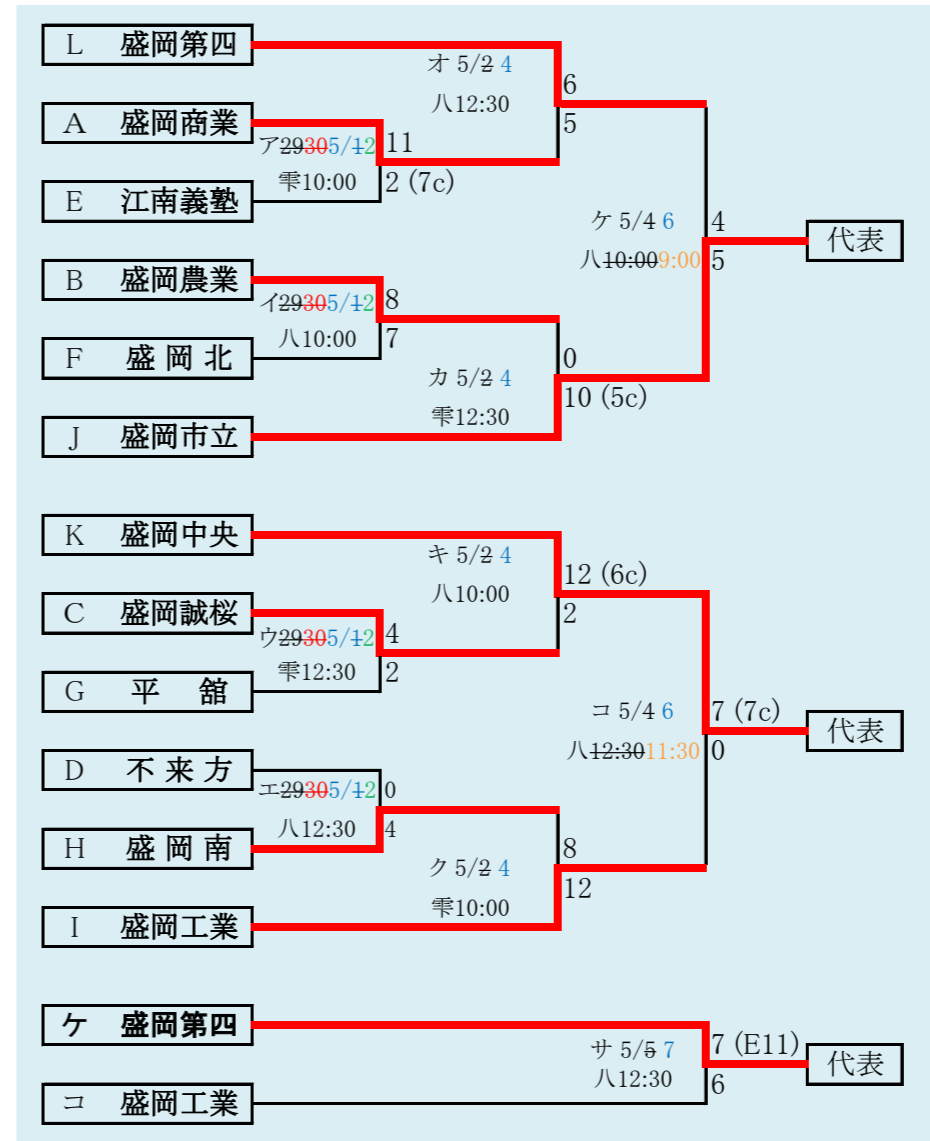

連合は、「軽米高校」、「大野高校」、「種市高校」の3校による連合チーム

赤字:4/27訂正

代表4
①久慈
②久慈東
伊保内
一戸

岩手県高等学校野球連盟
記事の無断転載はご遠慮下さい

HTML版は、下のタブで地区が切り替わります

第66回春季東北地区高等学校野球
岩手県大会県北地区予選
会場
軽米ハートフル球場
平成31年4月27日(土)、28日(日)、30日(火)、5月1日(水)、3日(金)
抽選 4月19日

第66回春季東北地区高等学校野球
岩手県大会盛岡地区予選
会場
八幡平市総合運動公園野球場(八)
雫石総合運動公園野球場(雫)
平成31年4月27日～5月5日(雨天順延) 抽選4月18日

HTML版は下のタブで地区が切り替わります

紫波総合・雫石は「紫波総合高校」と「雫石高校」の2校による連合チーム

赤字：4/30訂正

岩手県高等学校野球連盟 記事の無断転載・リンクはご遠慮ください

HTML版は下のタブで地区が切り替わります

第66回春季東北地区高等学校野球 岩手県大会花巻地区予選

会場
花巻球場
平成31年4月29日～5月8日(雨天順延)
抽選4月19日

北奥連合は「水沢農業高校」、「西和賀高校」、「北上翔南高校」の3校による連合チーム

岩手県高等学校野球連盟
記事等の無断転載はご遠慮下さい

赤字:4/27訂正 青字:4/30訂正

HTML版は下のタブで地区が切り替わります

第66回春季東北地区高等学校野球
岩手県大会北奥地区予選
北上市民江釣子野球場