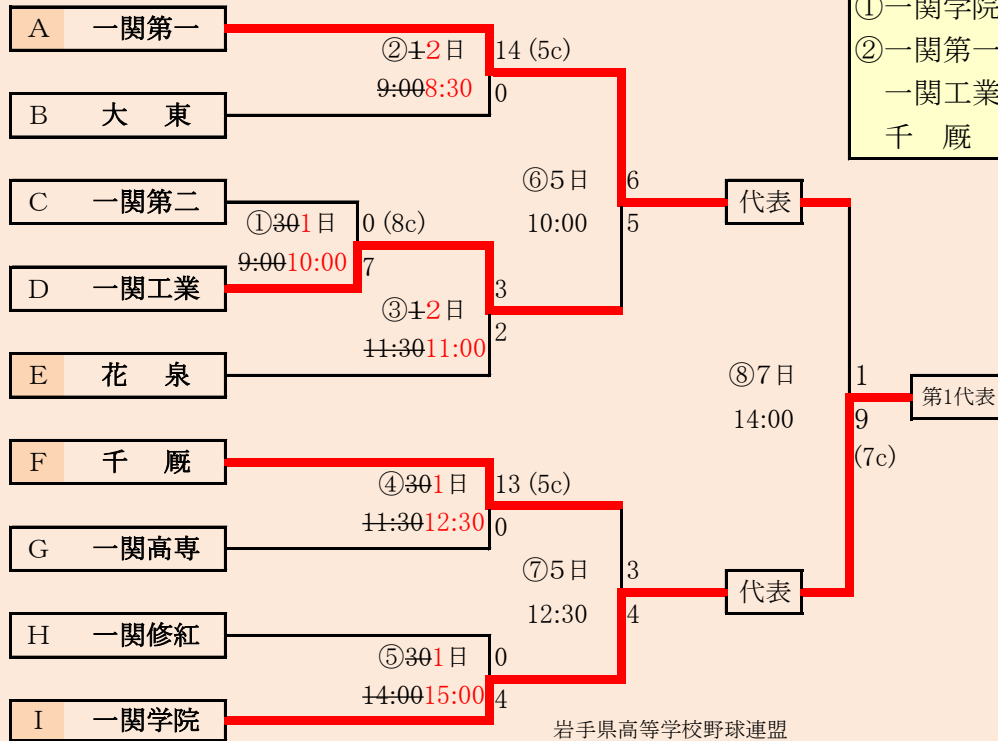

第66回春季東北地区高等学校野球
岩手県大会盛岡地区予選
会場
八幡平市総合運動公園野球場(八)
雫石総合運動公園野球場(雫)
平成31年4月27日～5月5日(雨天順延) 抽選4月18日

HTML版は下のタブで地区が切り替わります

紫波総合・雫石は「紫波総合高校」と「雫石高校」の2校による連合チーム

赤字：4/30訂正

岩手県高等学校野球連盟 記事の無断転載・リンクはご遠慮ください

HTML版は下のタブで地区が切り替わります

第66回春季東北地区高等学校野球 岩手県大会花巻地区予選

会場
花巻球場
平成31年4月29日～5月8日(雨天順延)
抽選4月19日

北奥連合は「水沢農業高校」、「西和賀高校」、「北上翔南高校」の3校による連合チーム

岩手県高等学校野球連盟
記事等の無断転載はご遠慮下さい

赤字:4/27訂正 青字:4/30訂正

HTML版は下のタブで地区が切り替わります

第66回春季東北地区高等学校野球
岩手県大会北奥地区予選
北上市民江釣子野球場

平成31年4月27日～5月7日(雨天順延)
抽選4月19日

赤字:4/30訂正 青字:5/5訂正

岩手県高等学校野球連盟
記事の無断転載はご遠慮下さい

HTML版は、下のタブで地区が切り替わります

第66回春季東北地区高等学校野球
岩手県大会一関地区予選
会場
一関総合運動公園野球場
平成31年4月30日(火)、令和元年5月1日(水)、5日(日)、6日(月)、
7日(火)
抽選 4月19日

赤字:4/27訂正 青字:4/30訂正

岩手県高等学校野球連盟
記事の無断転載無断リンクはご遠慮ください

代表2	
①	宮古
②	岩泉

山田・宮水は「山田高校と宮古水産高校」の2校による連合チーム。

HTML版は、下のタブで地区が切り替わります

第66回春季東北地区高等学校野球 岩手県大会沿岸北地区予選

会場
宮古総合運動公園野球場
平成31年4月27日(土)、28日(日)、5月1日(水)、2日(木)
抽選 4月19日

HTML版は下のタブで地区が切り替わります