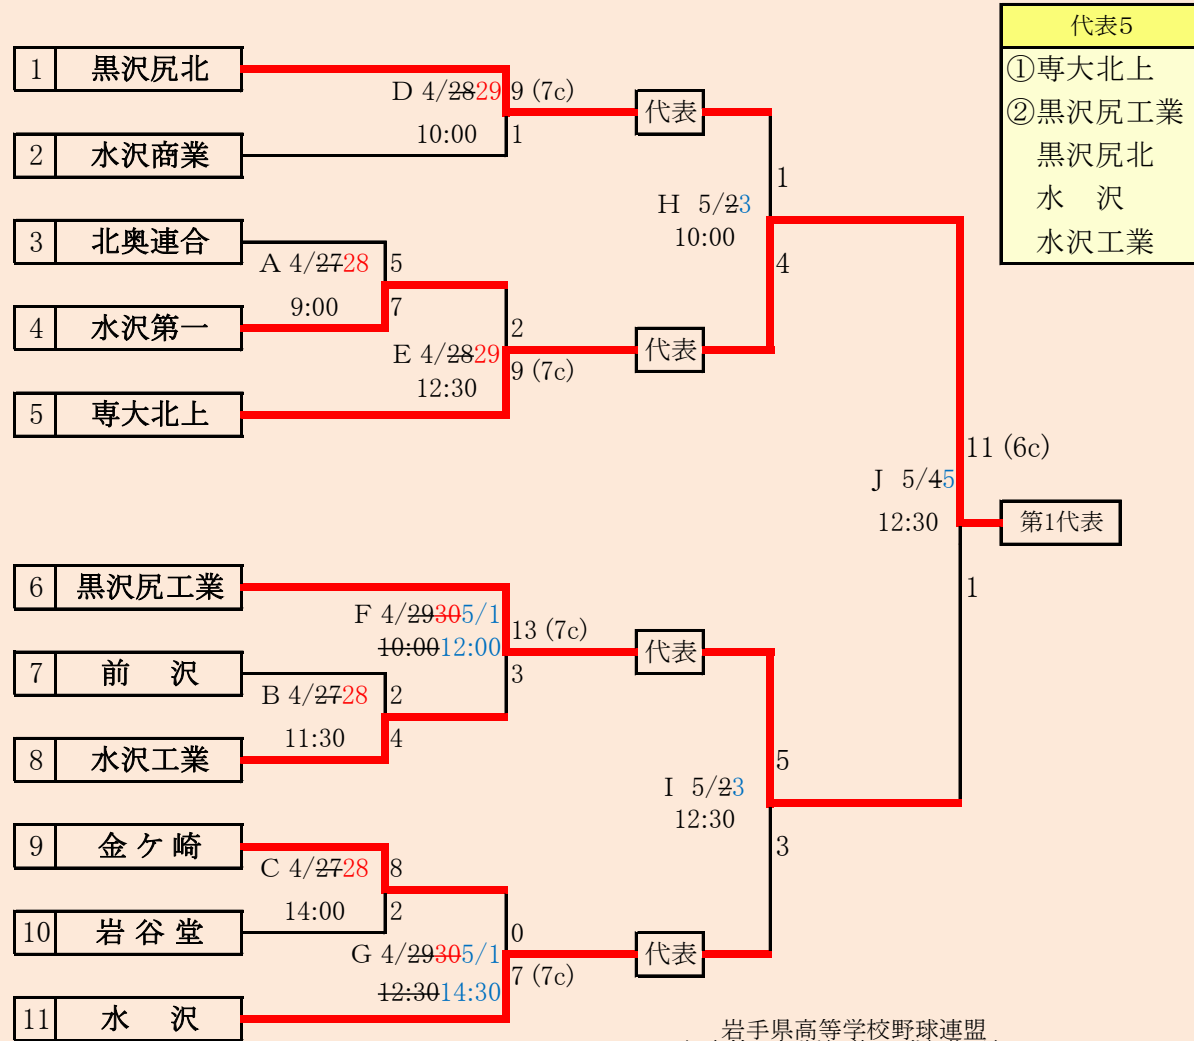

連合は、「軽米高校」、「大野高校」、「種市高校」の3校による連合チーム

赤字:4/27訂正

代表4
①久慈
②久慈東
伊保内
一戸

岩手県高等学校野球連盟
記事の無断転載はご遠慮下さい

HTML版は、下のタブで地区が切り替わります

第66回春季東北地区高等学校野球
岩手県大会県北地区予選
会場
軽米ハートフル球場
平成31年4月27日(土)、28日(日)、30日(火)、5月1日(水)、3日(金)
抽選 4月19日

第66回春季東北地区高等学校野球
岩手県大会盛岡地区予選
会場
八幡平市総合運動公園野球場(八)
雫石総合運動公園野球場(雫)
平成31年4月27日～5月5日(雨天順延) 抽選4月18日

HTML版は下のタブで地区が切り替わります

紫波総合・雫石は「紫波総合高校」と「雫石高校」の2校による連合チーム

赤字：4/30訂正

岩手県高等学校野球連盟 記事の無断転載・リンクはご遠慮ください

HTML版は下のタブで地区が切り替わります

第66回春季東北地区高等学校野球 岩手県大会花巻地区予選

会場
花巻球場
平成31年4月29日～5月8日(雨天順延)
抽選4月19日

北奥連合は「水沢農業高校」、「西和賀高校」、「北上翔南高校」の3校による連合チーム

岩手県高等学校野球連盟
記事等の無断転載はご遠慮下さい

赤字:4/27訂正 青字:4/30訂正

HTML版は下のタブで地区が切り替わります

第66回春季東北地区高等学校野球
岩手県大会北奥地区予選
北上市民江釣子野球場

平成31年4月27日～5月7日(雨天順延)
抽選4月19日

赤字:4/30訂正 青字:5/5訂正

岩手県高等学校野球連盟
記事の無断転載はご遠慮下さい

HTML版は、下のタブで地区が切り替わります

第66回春季東北地区高等学校野球
岩手県大会一関地区予選
会場
一関総合運動公園野球場
平成31年4月30日(火)、令和元年5月1日(水)、5日(日)、6日(月)、
7日(火)
抽選 4月19日

赤字:4/27訂正 青字:4/30訂正