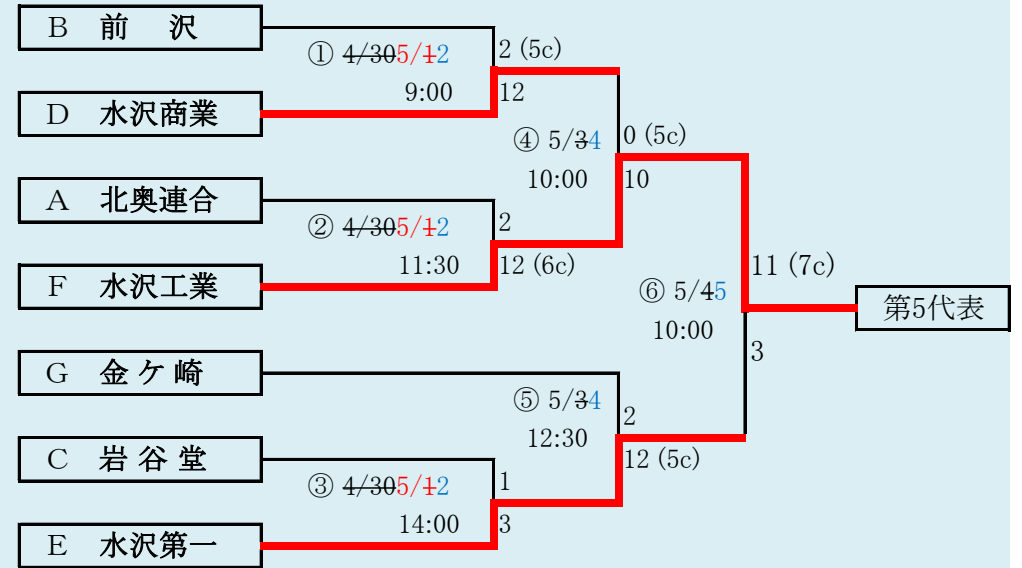

第66回春季東北地区高等学校野球
岩手県大会盛岡地区予選
会場
八幡平市総合運動公園野球場(八)
雫石総合運動公園野球場(雫)
平成31年4月27日～5月5日(雨天順延) 抽選4月18日

HTML版は下のタブで地区が切り替わります

紫波総合・雫石は「紫波総合高校」と「雫石高校」の2校による連合チーム

赤字：4/30訂正

岩手県高等学校野球連盟 記事の無断転載・リンクはご遠慮ください

HTML版は下のタブで地区が切り替わります

第66回春季東北地区高等学校野球 岩手県大会花巻地区予選

会場
花巻球場
平成31年4月29日～5月8日(雨天順延)
抽選4月19日

北奥連合は「水沢農業高校」、「西和賀高校」、「北上翔南高校」の3校による連合チーム

岩手県高等学校野球連盟
記事等の無断転載はご遠慮下さい

赤字:4/27訂正 青字:4/30訂正

HTML版は下のタブで地区が切り替わります

第66回春季東北地区高等学校野球
岩手県大会北奥地区予選
北上市民江釣子野球場

平成31年4月27日～5月7日(雨天順延)
抽選4月19日

赤字:4/30訂正 青字:5/5訂正

岩手県高等学校野球連盟
記事の無断転載はご遠慮下さい

HTML版は、下のタブで地区が切り替わります

第66回春季東北地区高等学校野球
岩手県大会一関地区予選
会場
一関総合運動公園野球場
平成31年4月30日(火)、令和元年5月1日(水)、5日(日)、6日(月)、
7日(火)
抽選 4月19日

赤字:4/27訂正 青字:4/30訂正

岩手県高等学校野球連盟
記事の無断転載無断リンクはご遠慮ください

代表2	
①	宮古
②	岩泉

山田・宮水は「山田高校と宮古水産高校」の2校による連合チーム。

HTML版は、下のタブで地区が切り替わります

第66回春季東北地区高等学校野球 岩手県大会沿岸北地区予選

会場
宮古総合運動公園野球場
平成31年4月27日(土)、28日(日)、5月1日(水)、2日(木)
抽選 4月19日

HTML版は下のタブで地区が切り替わります