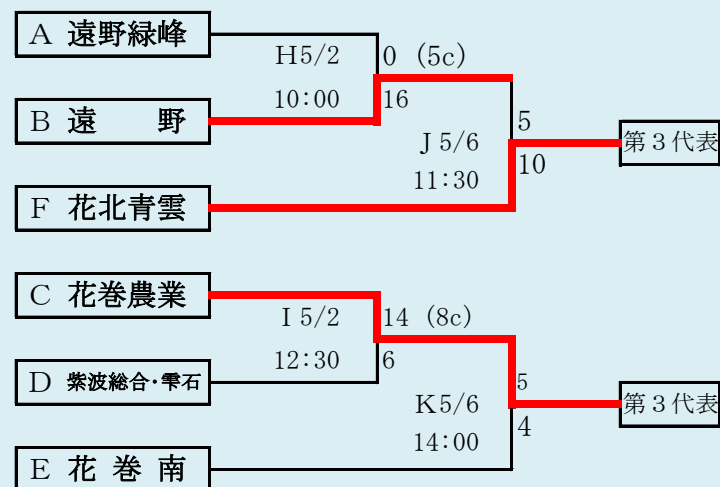

連合は、「軽米高校」、「大野高校」、「種市高校」の3校による連合チーム

赤字:4/27訂正

代表4
①久慈
②久慈東
伊保内
一戸

岩手県高等学校野球連盟
記事の無断転載はご遠慮下さい

HTML版は、下のタブで地区が切り替わります

第66回春季東北地区高等学校野球
岩手県大会県北地区予選
会場
軽米ハートフル球場
平成31年4月27日(土)、28日(日)、30日(火)、5月1日(水)、3日(金)
抽選 4月19日

第66回春季東北地区高等学校野球
岩手県大会盛岡地区予選
会場
八幡平市総合運動公園野球場(八)
雫石総合運動公園野球場(雫)
平成31年4月27日～5月5日(雨天順延) 抽選4月18日

HTML版は下のタブで地区が切り替わります

紫波総合・雫石は「紫波総合高校」と「雫石高校」の2校による連合チーム

赤字：4/30訂正

岩手県高等学校野球連盟 記事の無断転載・リンクはご遠慮ください

HTML版は下のタブで地区が切り替わります

第66回春季東北地区高等学校野球 岩手県大会花巻地区予選

会場
花巻球場
平成31年4月29日～5月8日(雨天順延)
抽選4月19日

北奥連合は「水沢農業高校」、「西和賀高校」、「北上翔南高校」の3校による連合チーム

岩手県高等学校野球連盟
記事等の無断転載はご遠慮下さい

赤字:4/27訂正 青字:4/30訂正

HTML版は下のタブで地区が切り替わります

第66回春季東北地区高等学校野球
岩手県大会北奥地区予選
北上市民江釣子野球場