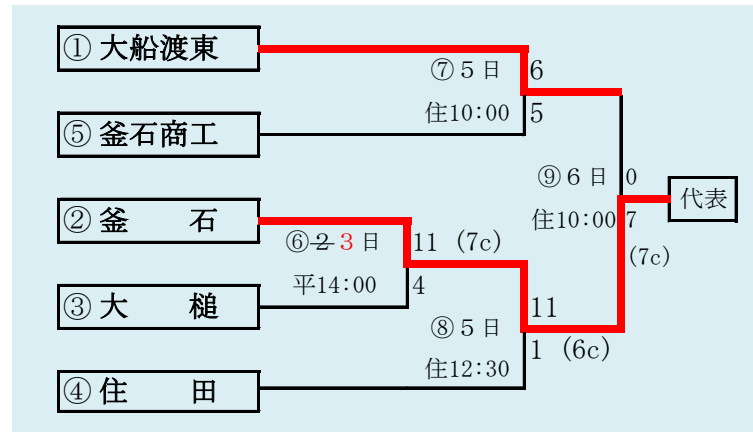

第66回春季東北地区高等学校野球 岩手県大会花巻地区予選

会場
花巻球場
平成31年4月29日～5月8日(雨天順延)
抽選4月19日

北奥連合は「水沢農業高校」、「西和賀高校」、「北上翔南高校」の3校による連合チーム

岩手県高等学校野球連盟
記事等の無断転載はご遠慮下さい

赤字:4/27訂正 青字:4/30訂正

HTML版は下のタブで地区が切り替わります

第66回春季東北地区高等学校野球
岩手県大会北奥地区予選
北上市民江釣子野球場

岩手県高等学校野球連盟
記事の無断転載無断リンクはご遠慮ください

代表2	
①	宮古
②	岩泉

山田・宮水は「山田高校と宮古水産高校」の2校による連合チーム。

HTML版は、下のタブで地区が切り替わります

第66回春季東北地区高等学校野球 岩手県大会沿岸北地区予選

会場
宮古総合運動公園野球場
平成31年4月27日(土)、28日(日)、5月1日(水)、2日(木)
抽選 4月19日

HTML版は下のタブで地区が切り替わります

- | | |
|-----|-----|
| 代表3 | |
| ① | 大船渡 |
| ② | 高田 |
| | 釜石 |

第66回春季東北地区高等学校野球
岩手県大会沿岸南地区予選

会場
平田運動公園野球場、住田町運動公園野球場
令和元年5月1日(水)、2日(木)、5日(日)、6日(月)
抽選 4月22日

平成31年度 第66回春季東北地区高等学校野球岩手県大会
各地区予選予定試合数

4/27訂正 4/30訂正 5/1訂正

地区	球場	4月27日	4月28日	4月29日	4月30日	5月1日	5月2日	5月3日	5月4日	5月5日	5月6日	5月7日	5月8日
		土	日	月	火	水	木	金	土	日	月	火	水
県北	軽米	3 0	3	3	2	2		3					
盛岡	八幡平	2 0	2	2	2 0	20	2	2 0 2	2	2	2	2	
	雫石	2 0	2	2	2 0	20	2	2	2				
花巻	花巻			2	20	2	2	2			3		
北奥	江釣子	3 0	2 3	2	3 20	32	23	2	2	2			
一関	一関				30	3	3			2	2	3	
沿岸南	平田					30	3	3					
	住田									2	2		
沿岸北	山田	2 0	2	2		20	12	1					