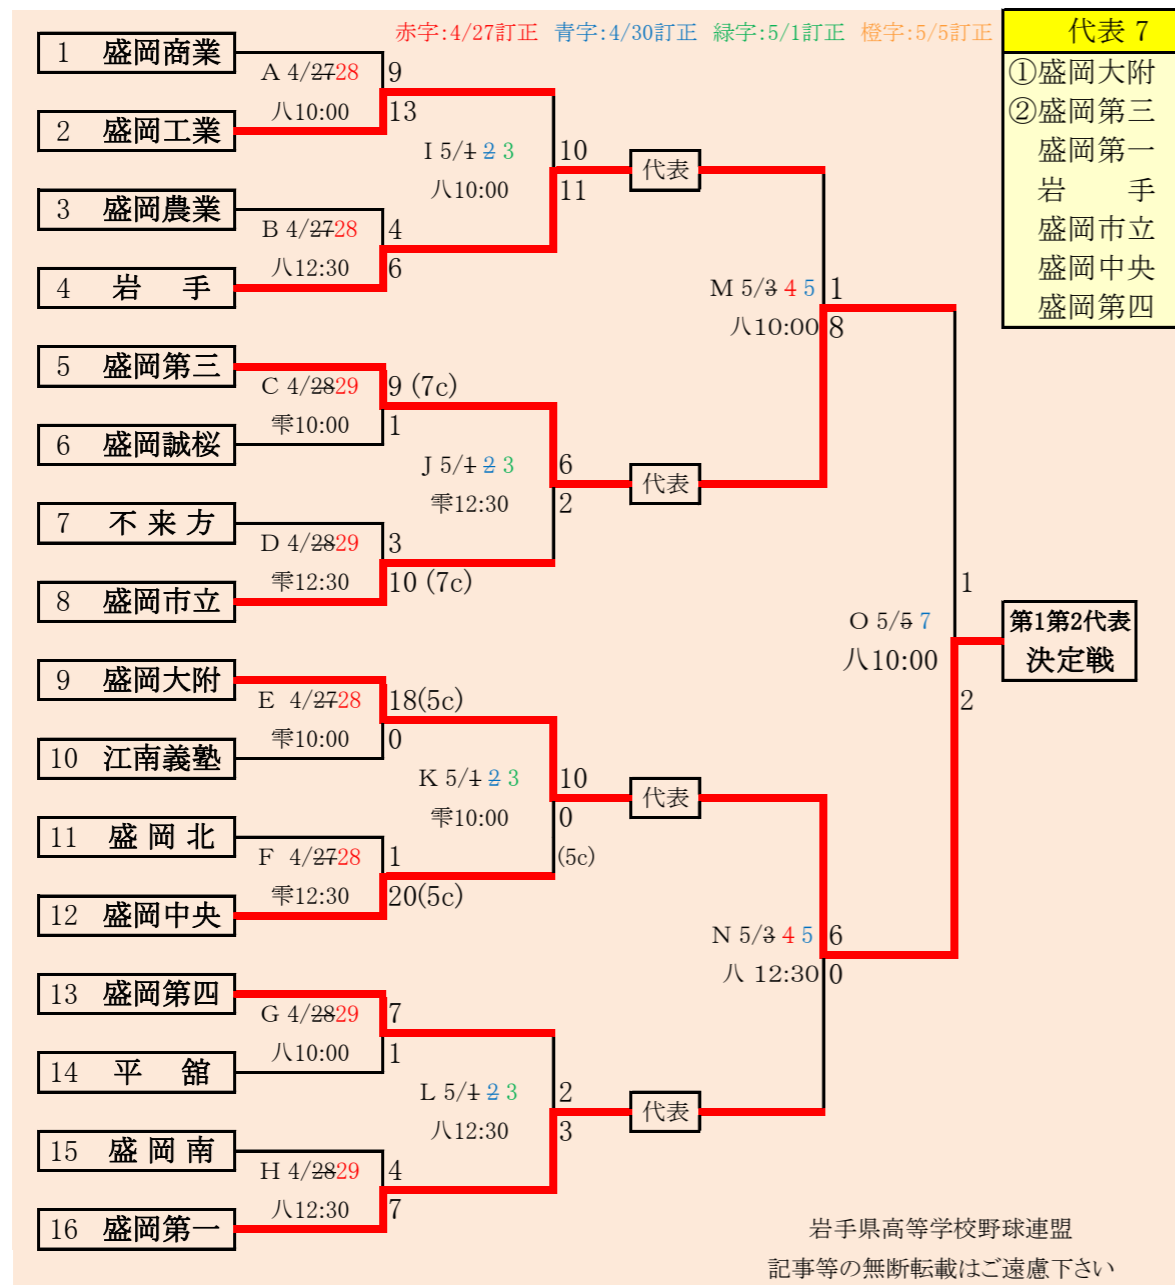

連合は、「軽米高校」、「大野高校」、「種市高校」の3校による連合チーム

赤字:4/27訂正

代表4
①久慈
②久慈東
伊保内
一戸

岩手県高等学校野球連盟
記事の無断転載はご遠慮下さい

HTML版は、下のタブで地区が切り替わります

第66回春季東北地区高等学校野球
岩手県大会県北地区予選
会場
軽米ハートフル球場
平成31年4月27日(土)、28日(日)、30日(火)、5月1日(水)、3日(金)
抽選 4月19日

第66回春季東北地区高等学校野球
岩手県大会盛岡地区予選
会場
八幡平市総合運動公園野球場(八)
雫石総合運動公園野球場(雫)
平成31年4月27日～5月5日(雨天順延) 抽選4月18日

HTML版は下のタブで地区が切り替わります

紫波総合・雫石は「紫波総合高校」と「雫石高校」の2校による連合チーム

赤字：4/30訂正

岩手県高等学校野球連盟 記事の無断転載・リンクはご遠慮ください

HTML版は下のタブで地区が切り替わります

第66回春季東北地区高等学校野球 岩手県大会花巻地区予選

会場
花巻球場
平成31年4月29日～5月8日(雨天順延)
抽選4月19日

北奥連合は「水沢農業高校」、「西和賀高校」、「北上翔南高校」の3校による連合チーム

岩手県高等学校野球連盟
記事等の無断転載はご遠慮下さい

赤字:4/27訂正 青字:4/30訂正

HTML版は下のタブで地区が切り替わります

第66回春季東北地区高等学校野球
岩手県大会北奥地区予選
北上市民江釣子野球場