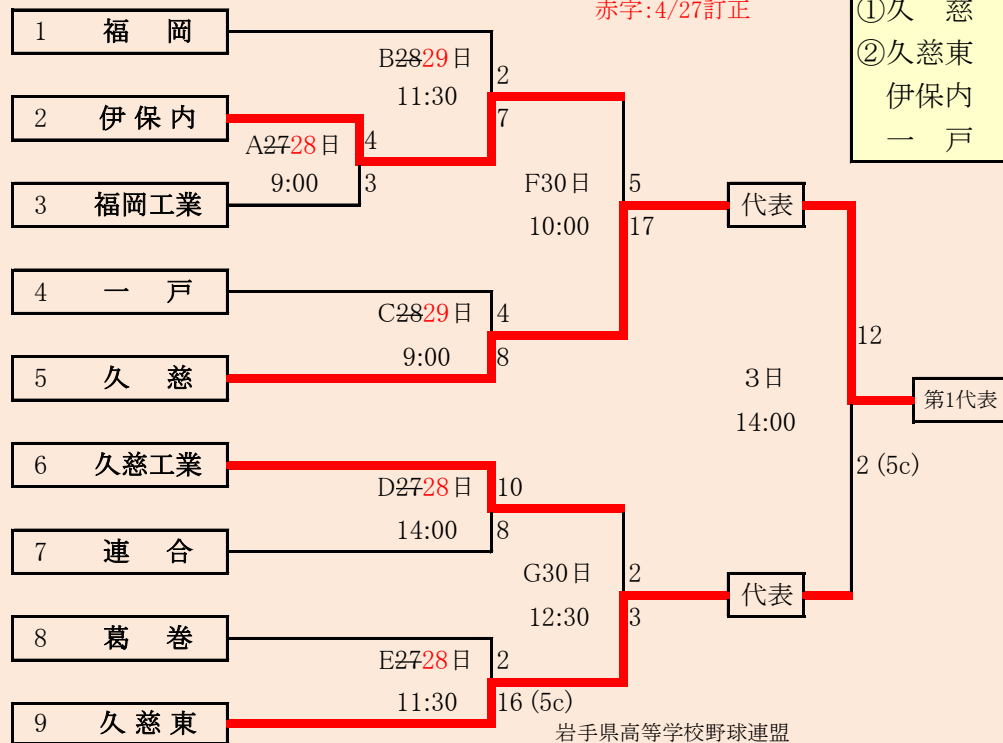

連合は、「軽米高校」、「大野高校」、「種市高校」の3校による連合チーム

赤字:4/27訂正

代表4
①久慈
②久慈東
伊保内
一戸

岩手県高等学校野球連盟
記事の無断転載はご遠慮下さい

HTML版は、下のタブで地区が切り替わります

第66回春季東北地区高等学校野球
岩手県大会県北地区予選
会場
軽米ハートフル球場
平成31年4月27日(土)、28日(日)、30日(火)、5月1日(水)、3日(金)
抽選 4月19日

第66回春季東北地区高等学校野球
岩手県大会盛岡地区予選
会場
八幡平市総合運動公園野球場(八)
雫石総合運動公園野球場(雫)
平成31年4月27日～5月5日(雨天順延) 抽選4月18日

HTML版は下のタブで地区が切り替わります

紫波総合・雫石は「紫波総合高校」と「雫石高校」の2校による連合チーム

赤字：4/30訂正

岩手県高等学校野球連盟 記事の無断転載・リンクはご遠慮ください

HTML版は下のタブで地区が切り替わります

第66回春季東北地区高等学校野球 岩手県大会花巻地区予選

会場
花巻球場
平成31年4月29日～5月8日(雨天順延)
抽選4月19日

北奥連合は「水沢農業高校」、「西和賀高校」、「北上翔南高校」の3校による連合チーム

岩手県高等学校野球連盟
記事等の無断転載はご遠慮下さい

赤字:4/27訂正 青字:4/30訂正

HTML版は下のタブで地区が切り替わります

第66回春季東北地区高等学校野球
岩手県大会北奥地区予選
北上市民江釣子野球場

平成31年4月27日～5月7日(雨天順延)
抽選4月19日

赤字:4/30訂正 青字:5/5訂正

岩手県高等学校野球連盟
記事の無断転載はご遠慮下さい

HTML版は、下のタブで地区が切り替わります

第66回春季東北地区高等学校野球
岩手県大会一関地区予選
会場
一関総合運動公園野球場
平成31年4月30日(火)、令和元年5月1日(水)、5日(日)、6日(月)、
7日(火)
抽選 4月19日

赤字:4/27訂正 青字:4/30訂正