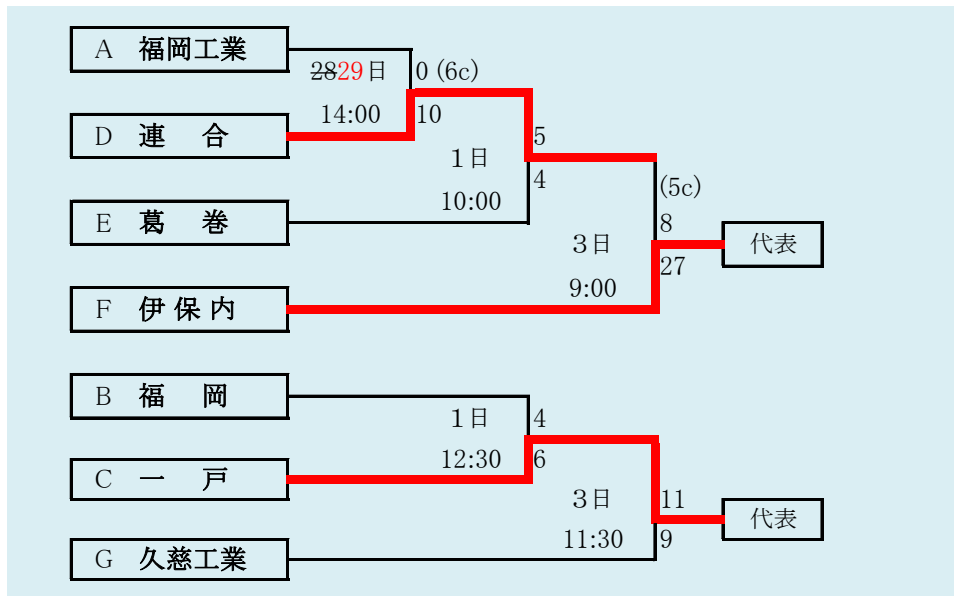

連合は、「軽米高校」、「大野高校」、「種市高校」の3校による連合チーム

赤字:4/27訂正

代表4
①久慈
②久慈東
伊保内
一戸

岩手県高等学校野球連盟
記事の無断転載はご遠慮下さい

HTML版は、下のタブで地区が切り替わります

第66回春季東北地区高等学校野球
岩手県大会県北地区予選
会場
軽米ハートフル球場
平成31年4月27日(土)、28日(日)、30日(火)、5月1日(水)、3日(金)
抽選 4月19日

第66回春季東北地区高等学校野球
岩手県大会盛岡地区予選
会場
八幡平市総合運動公園野球場(八)
雫石総合運動公園野球場(雫)
平成31年4月27日～5月5日(雨天順延) 抽選4月18日

HTML版は下のタブで地区が切り替わります

紫波総合・雫石は「紫波総合高校」と「雫石高校」の2校による連合チーム

赤字：4/30訂正

岩手県高等学校野球連盟 記事の無断転載・リンクはご遠慮ください

HTML版は下のタブで地区が切り替わります

第66回春季東北地区高等学校野球 岩手県大会花巻地区予選

会場
花巻球場
平成31年4月29日～5月8日(雨天順延)
抽選4月19日

北奥連合は「水沢農業高校」、「西和賀高校」、「北上翔南高校」の3校による連合チーム

岩手県高等学校野球連盟
記事等の無断転載はご遠慮下さい

赤字:4/27訂正 青字:4/30訂正

HTML版は下のタブで地区が切り替わります

第66回春季東北地区高等学校野球
岩手県大会北奥地区予選
北上市民江釣子野球場