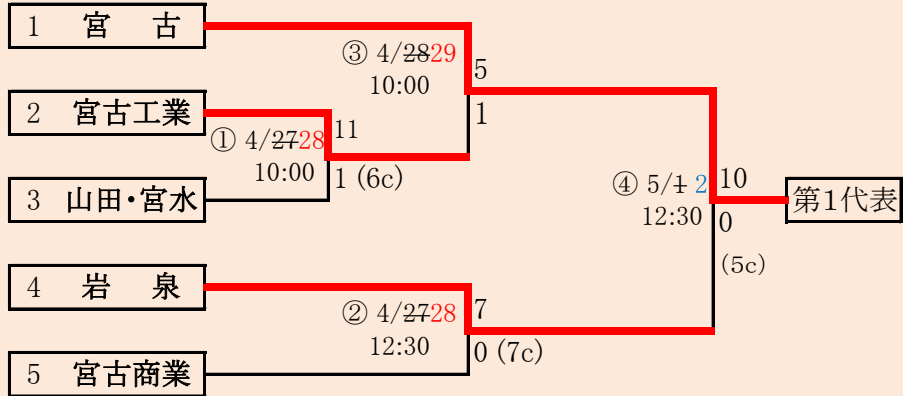

第66回春季東北地区高等学校野球 岩手県大会花巻地区予選

会場
花巻球場
平成31年4月29日～5月8日(雨天順延)
抽選4月19日

北奥連合は「水沢農業高校」、「西和賀高校」、「北上翔南高校」の3校による連合チーム

岩手県高等学校野球連盟
記事等の無断転載はご遠慮下さい

赤字:4/27訂正 青字:4/30訂正

HTML版は下のタブで地区が切り替わります

第66回春季東北地区高等学校野球
岩手県大会北奥地区予選
北上市民江釣子野球場

平成31年4月27日～5月7日(雨天順延)
抽選4月19日

赤字:4/30訂正 青字:5/5訂正

岩手県高等学校野球連盟
記事の無断転載はご遠慮下さい

HTML版は、下のタブで地区が切り替わります

第66回春季東北地区高等学校野球
岩手県大会一関地区予選
会場
一関総合運動公園野球場
平成31年4月30日(火)、令和元年5月1日(水)、5日(日)、6日(月)、
7日(火)
抽選 4月19日

赤字:4/27訂正 青字:4/30訂正

岩手県高等学校野球連盟
記事の無断転載無断リンクはご遠慮ください

代表2	
①	宮古
②	岩泉

山田・宮水は「山田高校と宮古水産高校」の2校による連合チーム。

HTML版は、下のタブで地区が切り替わります

第66回春季東北地区高等学校野球 岩手県大会沿岸北地区予選

会場
宮古総合運動公園野球場
平成31年4月27日(土)、28日(日)、5月1日(水)、2日(木)
抽選 4月19日

HTML版は下のタブで地区が切り替わります