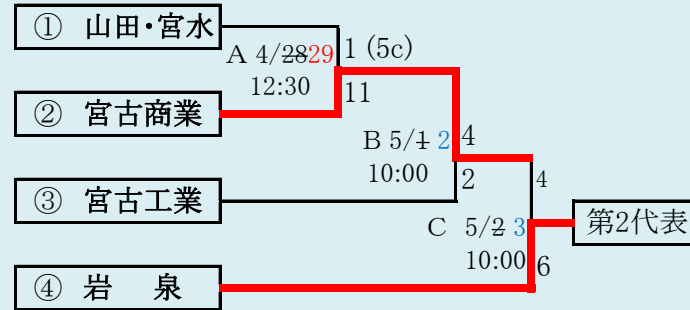

岩手県高等学校野球連盟
記事の無断転載無断リンクはご遠慮ください

代表2	
①	宮古
②	岩泉

山田・宮水は「山田高校と宮古水産高校」の2校による連合チーム。

HTML版は、下のタブで地区が切り替わります

第66回春季東北地区高等学校野球 岩手県大会沿岸北地区予選

会場
宮古総合運動公園野球場
平成31年4月27日(土)、28日(日)、5月1日(水)、2日(木)
抽選 4月19日

HTML版は下のタブで地区が切り替わります

- | | |
|-----|-----|
| 代表3 | |
| ① | 大船渡 |
| ② | 高田 |
| | 釜石 |

第66回春季東北地区高等学校野球
岩手県大会沿岸南地区予選

会場
平田運動公園野球場、住田町運動公園野球場
令和元年5月1日(水)、2日(木)、5日(日)、6日(月)
抽選 4月22日

平成31年度 第66回春季東北地区高等学校野球岩手県大会
各地区予選予定試合数

4/27訂正 4/30訂正 5/1訂正

地区	球場	4月27日	4月28日	4月29日	4月30日	5月1日	5月2日	5月3日	5月4日	5月5日	5月6日	5月7日	5月8日
		土	日	月	火	水	木	金	土	日	月	火	水
県北	軽米	3 0	3	3	2	2		3					
盛岡	八幡平	2 0	2	2	2 0	20	2	2 0 2	2	2	2	2	
	雫石	2 0	2	2	2 0	20	2	2	2				
花巻	花巻			2	20	2	2	2			3		
北奥	江釣子	3 0	2 3	2	3 20	32	23	2	2	2			
一関	一関				30	3	3			2	2	3	
沿岸南	平田					30	3	3					
	住田									2	2		
沿岸北	山田	2 0	2	2		20	12	1					