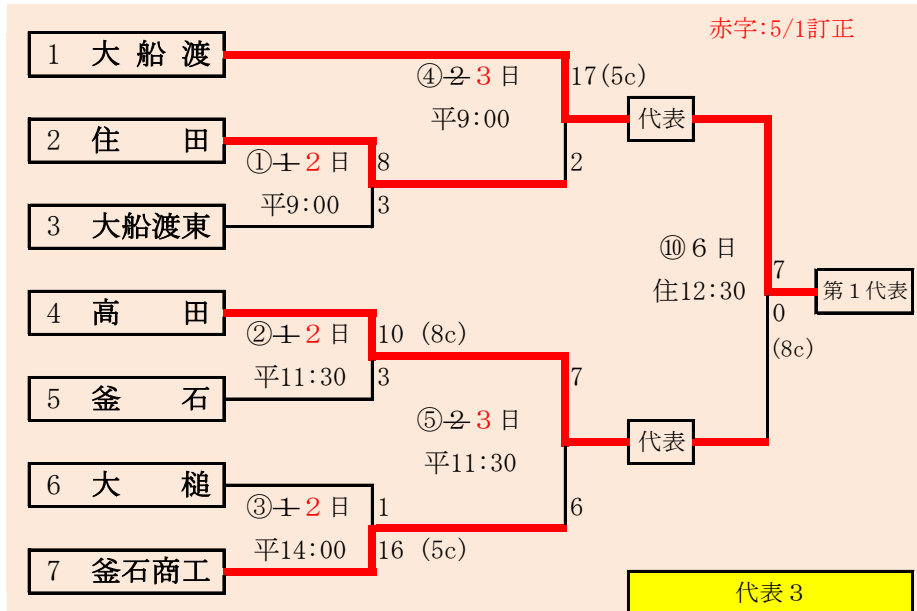

第66回春季東北地区高等学校野球 岩手県大会花巻地区予選

会場
花巻球場
平成31年4月29日～5月8日(雨天順延)
抽選4月19日

北奥連合は「水沢農業高校」、「西和賀高校」、「北上翔南高校」の3校による連合チーム

岩手県高等学校野球連盟
記事等の無断転載はご遠慮下さい

赤字:4/27訂正 青字:4/30訂正

HTML版は下のタブで地区が切り替わります

第66回春季東北地区高等学校野球
岩手県大会北奥地区予選
北上市民江釣子野球場

岩手県高等学校野球連盟
記事の無断転載無断リンクはご遠慮ください

代表2	
①	宮古
②	岩泉

山田・宮水は「山田高校と宮古水産高校」の2校による連合チーム。

HTML版は、下のタブで地区が切り替わります

第66回春季東北地区高等学校野球 岩手県大会沿岸北地区予選

会場
宮古総合運動公園野球場
平成31年4月27日(土)、28日(日)、5月1日(水)、2日(木)
抽選 4月19日

HTML版は下のタブで地区が切り替わります

- | | |
|-----|-----|
| 代表3 | |
| ① | 大船渡 |
| ② | 高田 |
| | 釜石 |

第66回春季東北地区高等学校野球
岩手県大会沿岸南地区予選

会場
平田運動公園野球場、住田町運動公園野球場
令和元年5月1日(水)、2日(木)、5日(日)、6日(月)
抽選 4月22日

平成31年度 第66回春季東北地区高等学校野球岩手県大会
各地区予選予定試合数

4/27訂正 4/30訂正 5/1訂正

地区	球場	4月27日	4月28日	4月29日	4月30日	5月1日	5月2日	5月3日	5月4日	5月5日	5月6日	5月7日	5月8日
		土	日	月	火	水	木	金	土	日	月	火	水
県北	軽米	3 0	3	3	2	2		3					
盛岡	八幡平	2 0	2	2	2 0	20	2	2 0 2	2	2	2	2	
	雫石	2 0	2	2	2 0	20	2	2	2				
花巻	花巻			2	20	2	2	2			3		
北奥	江釣子	3 0	2 3	2	3 20	32	23	2	2	2			
一関	一関				30	3	3			2	2	3	
沿岸南	平田					30	3	3					
	住田									2	2		
沿岸北	山田	2 0	2	2		20	12	1					