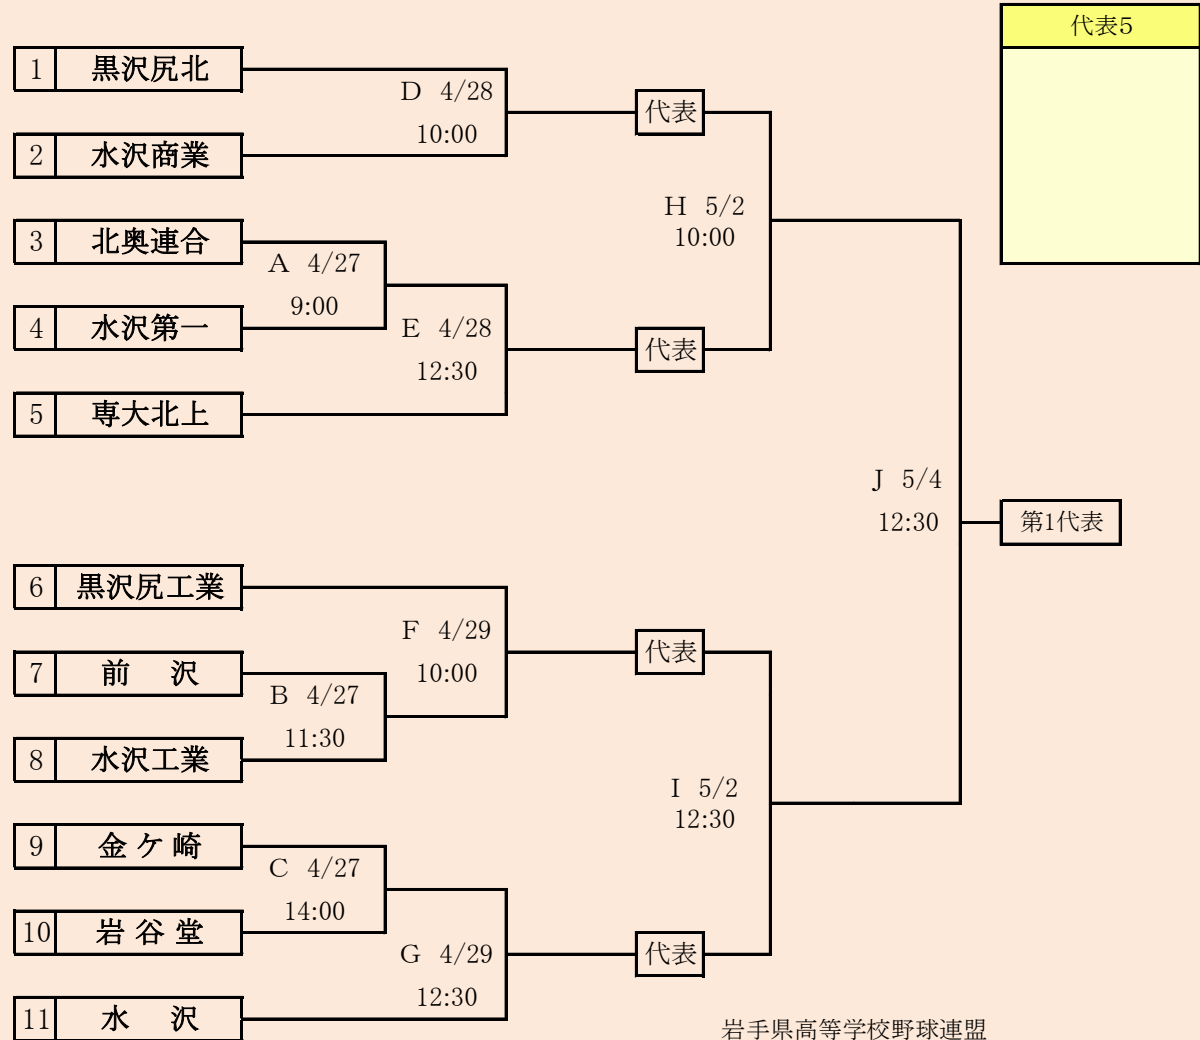

北奥連合は「水沢農業高校」、「西和賀高校」、「北上翔南高校」の3校による連合チーム

岩手県高等学校野球連盟
記事等の無断転載はご遠慮下さい

第66回春季東北地区高等学校野球
岩手県大会北奥地区予選
北上市民江釣子野球場
平成31年4月27日～5月7日(雨天順延)
抽選4月19日