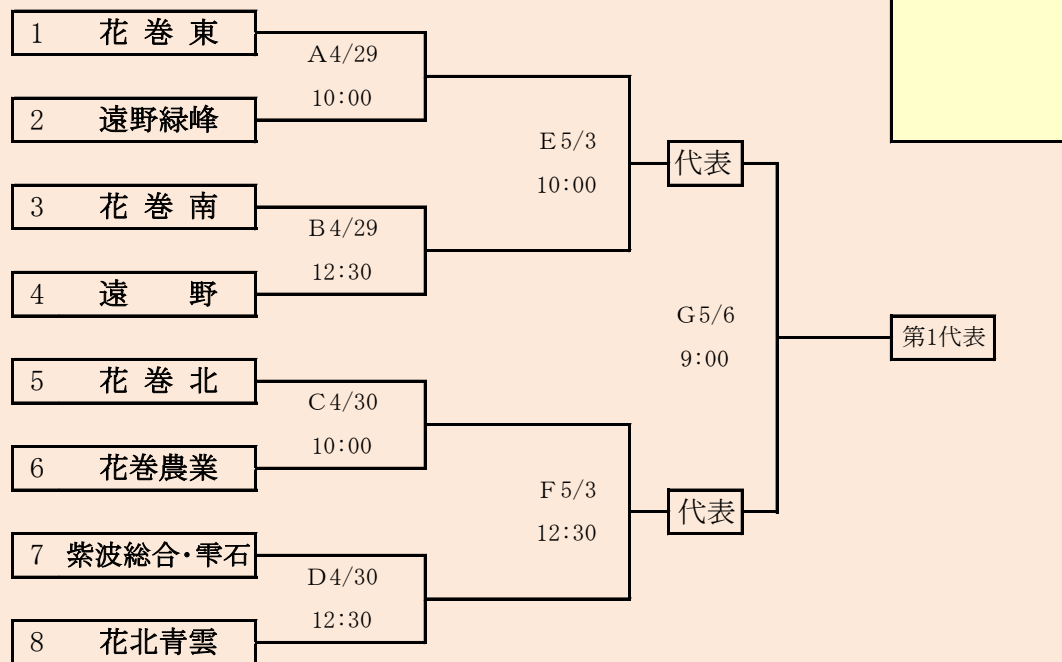

紫波総合・雫石は「紫波総合高校」と「雫石高校」の2校による連合チーム

岩手県高等学校野球連盟 記事の無断転載・リンクはご遠慮ください

HTML版は下のタブで地区が切り替わります

第66回春季東北地区高等学校野球 岩手県大会花巻地区予選

会場
花巻球場
平成31年4月29日～5月8日(雨天順延)
抽選4月19日