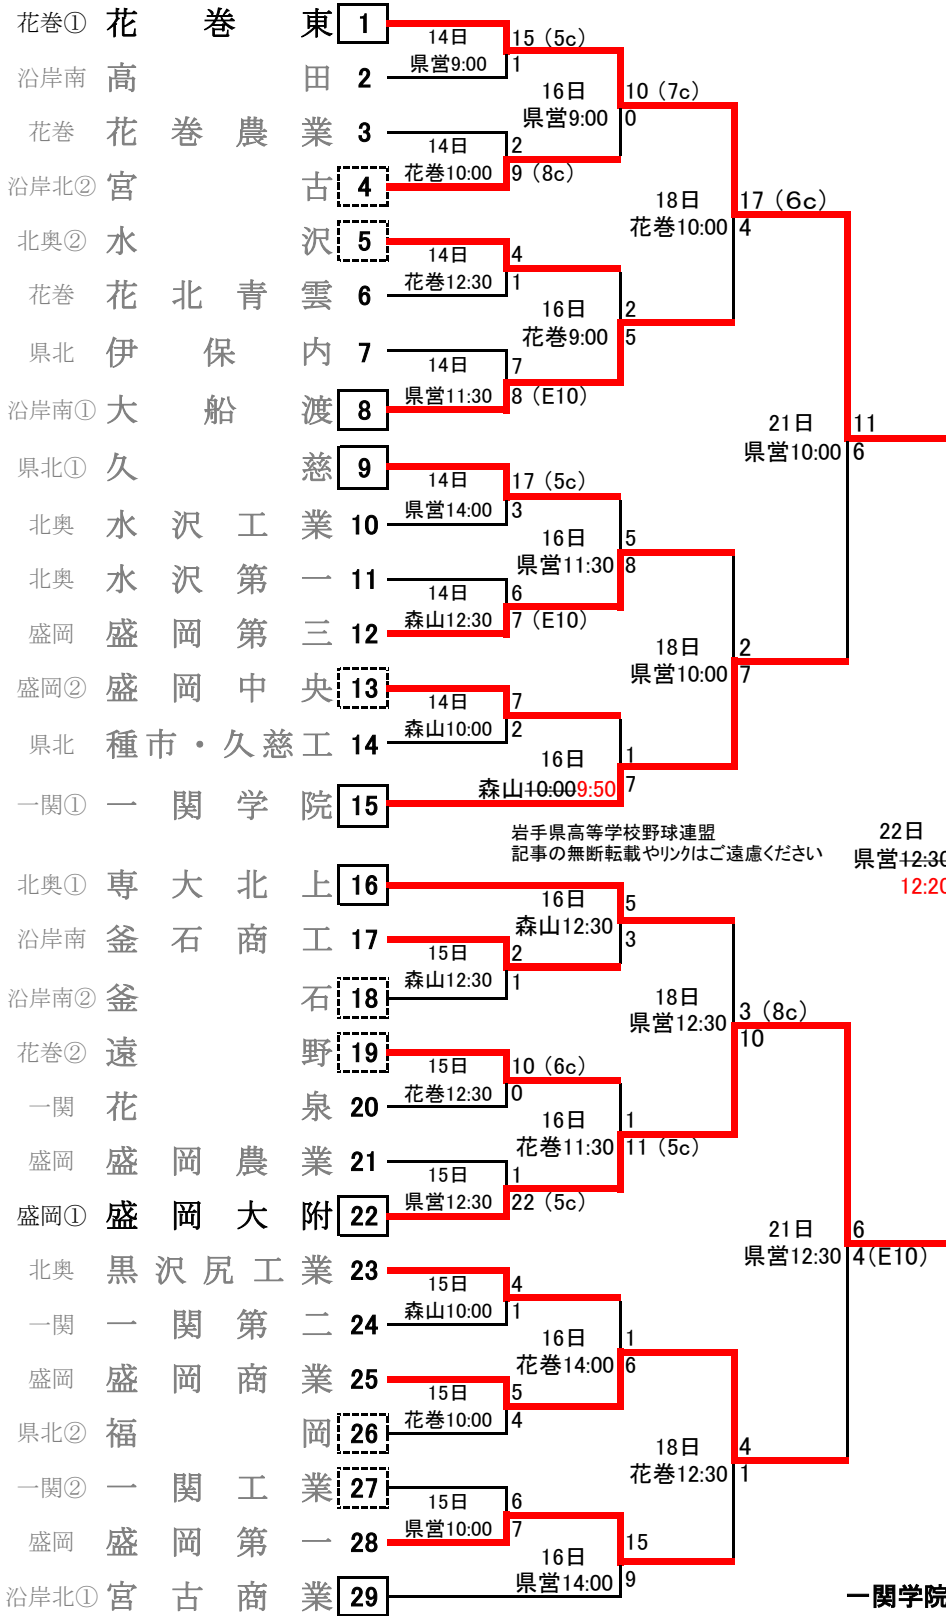

# 第72回秋季東北地区高等学校野球岩手県大会 組合せ

期日 令和元年  
 第1週 9月14日(土)～16日(月)、18日(水)  
 第2週 9月21日(土)～22日(日)  
 会場 岩手県営野球場  
 花巻球場  
 金ヶ崎森山総合公園野球場  
 開会式 令和元年9月13日(金)15:00岩手県営野球場  
 雨天時：1塁側室内練習場  
 抽選会 令和元年9月6日(金)15:00～盛工百年館  
 ※上位3チームは10月11日から16日まで岩手県で開催される東北大会に出場。

選手宣誓 釜石高校野球部  
 主将 吉田 凧(よしだ なぎ)君

東北大会 岩手県代表校  
 第1代表 盛岡大学附属高校  
 第2代表 花巻東高校  
 第3代表 一関学院高校

地区第一代表 (実線)  
 地区第二代表 (点線)

**2年連続11回目  
 優勝 盛岡大学附属高校**

一関学院 3位決定戦  
 22日県営 5  
 盛岡商業 10:09:50 2

連合の種市・久慈工は「種市高校と久慈工業高校」