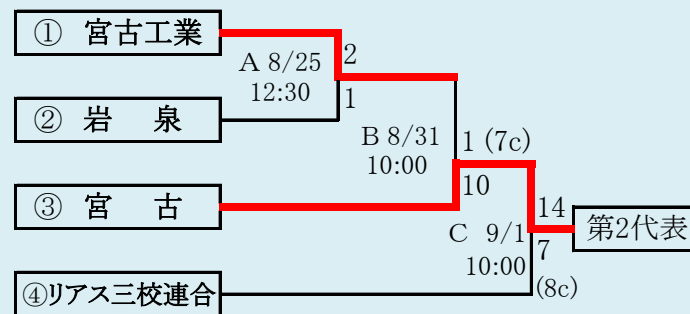

令和元年8月24日(火)～31日(土) 抽選 8月19日

岩手県高等学校野球連盟
記事の無断転載無断リンクはご遠慮ください

代表2	
①	宮古商業
②	宮古

リアス三校連合は「宮古水産、山田、住田」の3校による連合チーム

HTML版は、下のタブで地区が切り替わります

第72回秋季東北地区高等学校野球 岩手県大会沿岸北地区予選

会場
宮古総合運動公園野球場

令和元年8月24日(土)、25日(日)、31日(土)、9月1日(日)

抽選 8月19日

8/22訂正

HTML版は下のタブで地区が切り替わります

代表4	
①	大船渡
②	釜石
	釜石商工
	高田

第72回秋季東北地区高等学校野球 岩手県大会沿岸南地区予選

会場 住田町運動公園野球場
令和元年8月23日(金)、25日(日)、31日(土)、9月1日(日)

抽選 8月19日

令和元年度 第72回秋季東北地区高等学校野球岩手県大会
各地区予選予定試合数