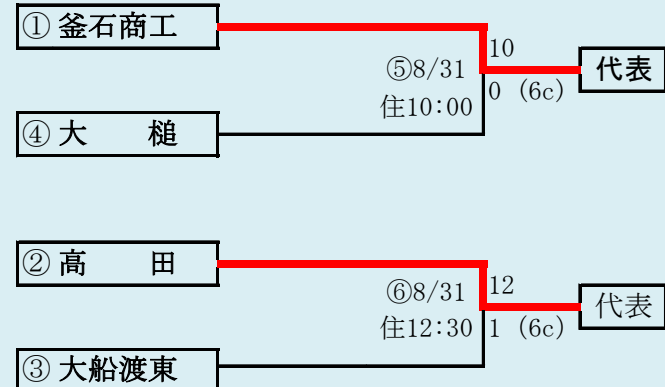

令和元年8月24日(火)～31日(土) 抽選 8月19日

岩手県高等学校野球連盟
記事の無断転載無断リンクはご遠慮ください

代表2	
①	宮古商業
②	宮古

リアス三校連合は「宮古水産、山田、住田」の3校による連合チーム

HTML版は、下のタブで地区が切り替わります

第72回秋季東北地区高等学校野球 岩手県大会沿岸北地区予選

会場
宮古総合運動公園野球場

令和元年8月24日(土)、25日(日)、31日(土)、9月1日(日)

抽選 8月19日

8/22訂正

HTML版は下のタブで地区が切り替わります

代表4	
①	大船渡
②	釜石
	釜石商工
	高田

第72回秋季東北地区高等学校野球 岩手県大会沿岸南地区予選

会場 住田町運動公園野球場
令和元年8月23日(金)、25日(日)、31日(土)、9月1日(日)

抽選 8月19日

令和元年度 第72回秋季東北地区高等学校野球岩手県大会
各地区予選予定試合数

8/22訂正 8/25訂正 8/27訂正 8/28訂正 8/30訂正

		8月23日	8月24日	8月25日	8月26日	8月27日	8月28日	8月29日	8月30日	8月31日	9月1日	9月2日	9月3日	9月4日
地区	球場	金	土	日	月	火	水	木	金	土	日	月	火	水
県北	大平		2	2			2			2	3			
盛岡	県営		2	2	2	2		2	2 0	3 2	3			
	八幡平		2	2	2	2		2						
花巻	花巻		2	2			2 0		2	2	3			
北奥	森山		3	3		3 2	3 0	3	3 2					
	江釣子									2 0 1		2		
一関	一関		3	3 2			2 3 0	2 3	2 1	3 0 1	3			
沿岸南	住田	2 0		2	2					2	1			
沿岸北	宮古		2	2						2	1			