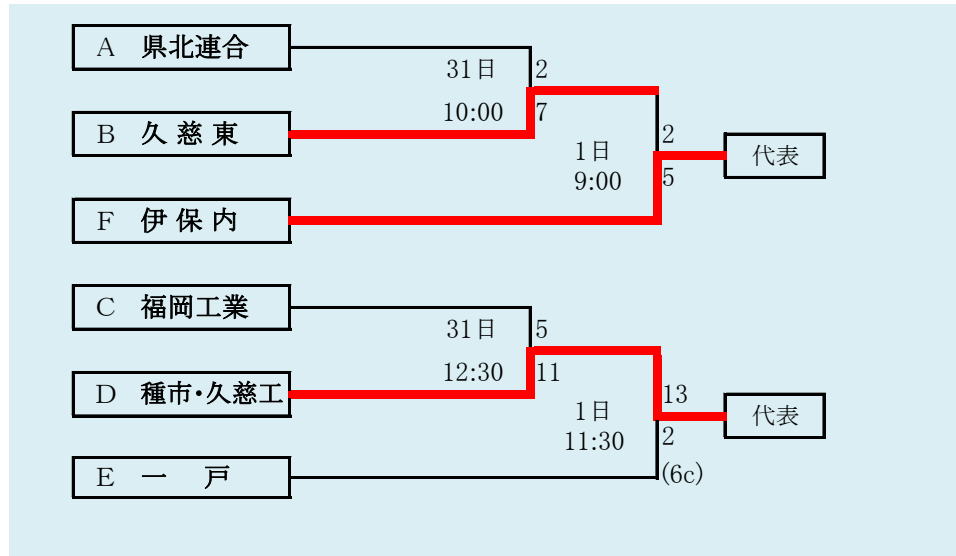

県北連合は、「軽米高校」と「葛巻高校」の2校による連合チーム
 種市・久慈工は「種市高校」と「久慈工業高校」の2校による連合チーム

代表4
 ① 久 慈
 ② 福 岡
 伊保内
 種市・久慈工

岩手県高等学校野球連盟
 記事の無断転載はご遠慮下さい

HTML版は、下のタブで地区が切り替わります

第72回秋季東北地区高等学校野球
 岩手県大会県北地区予選
 会 場
 二戸市大平球場
 令和元年8月24日(土)～9月1日(日)
 抽選 8月20日

**第72回秋季東北地区高等学校野球
岩手県大会盛岡地区予選**

会場
岩手県営野球場(県)
八幡平市総合運動公園野球場(八)

令和元年8月24日～31日(雨天順延) 抽選8月19日

三校連合は「紫波総合」と「水沢農業」と「雫石」の3校による連合チーム

赤字：8/28訂正

岩手県高等学校野球連盟 記事の無断転載・リンクはご遠慮ください

HTML版は下のタブで地区が切り替わります

第72回秋季東北地区高等学校野球 岩手県大会花巻地区予選

会場
花巻球場

令和元年8月24日～9月3日(雨天順延)

抽選8月19日

西和賀・前沢は「西和賀高校」と「前沢高校」の2校による連合チーム

赤字:8/26訂正 青字:8/28訂正 紫

HTML版は下のタブで地区が切り替わります

第72回秋季東北地区高等学校野球
岩手県大会北奥地区予選

金ヶ崎森山総合公園野球場(森)
北上市民江釣子野球場(江)