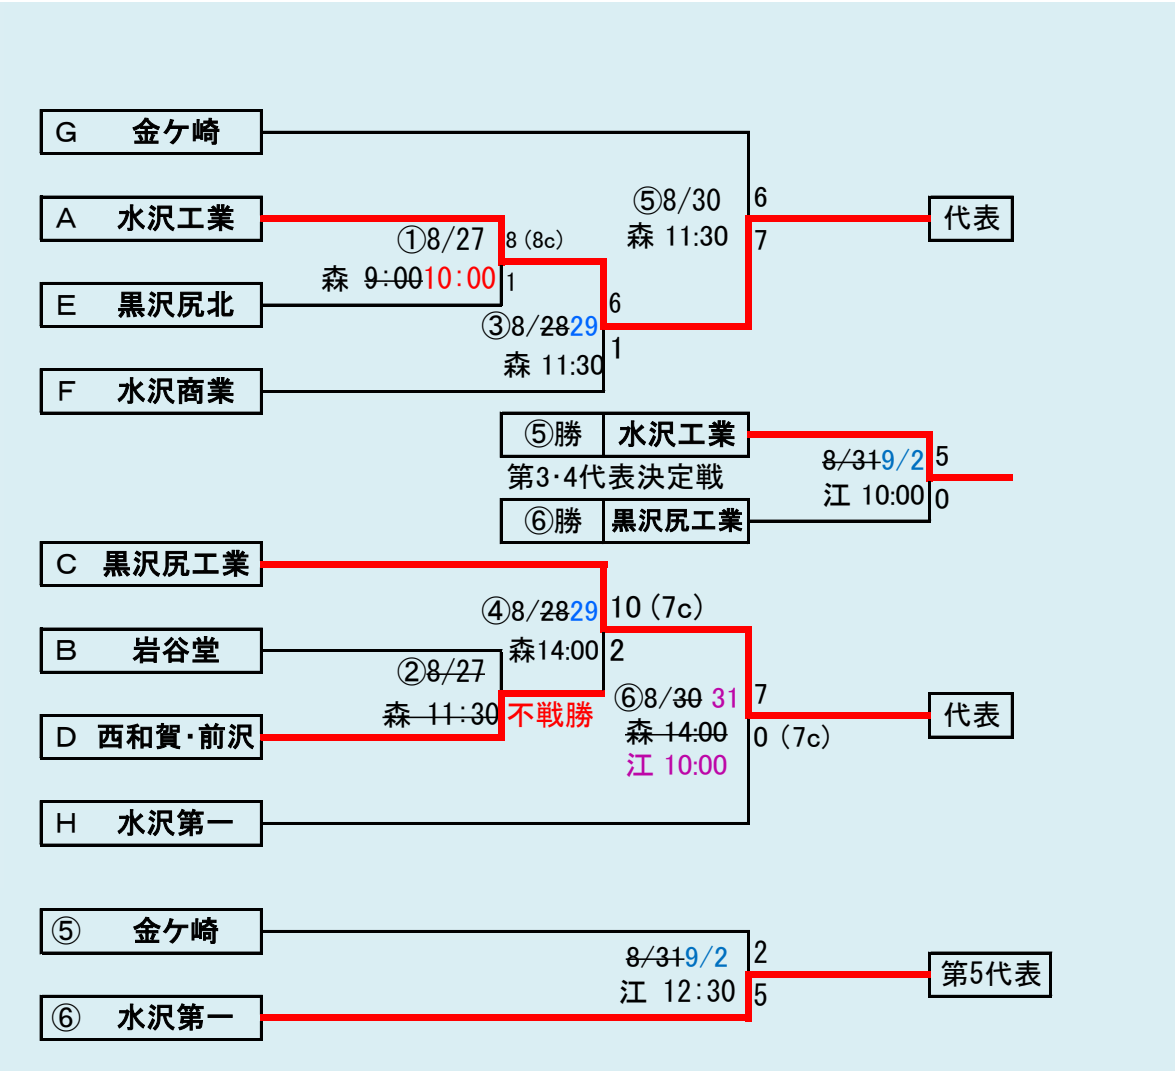

**第72回秋季東北地区高等学校野球
岩手県大会盛岡地区予選**

会場
岩手県営野球場(県)
八幡平市総合運動公園野球場(八)

令和元年8月24日～31日(雨天順延) 抽選8月19日

三校連合は「紫波総合」と「水沢農業」と「雫石」の3校による連合チーム

赤字：8/28訂正

岩手県高等学校野球連盟 記事の無断転載・リンクはご遠慮ください

HTML版は下のタブで地区が切り替わります

第72回秋季東北地区高等学校野球 岩手県大会花巻地区予選

会場
花巻球場

令和元年8月24日～9月3日(雨天順延)

抽選8月19日

西和賀・前沢は「西和賀高校」と「前沢高校」の2校による連合チーム

赤字:8/26訂正 青字:8/28訂正 紫

HTML版は下のタブで地区が切り替わります

第72回秋季東北地区高等学校野球
岩手県大会北奥地区予選

金ヶ崎森山総合公園野球場(森)
北上市民江釣子野球場(江)

令和元年8月24日～8月31日(雨天順延)
抽選8月19日

赤字:8/25訂正 青字:8/27訂正 紫字:8/30

代表4

- ①一関学院
- ②一関工業
- 花 泉
- 一関第二

岩手県高等学校野球連盟
記事の無断転載はご遠慮下さい

HTML版は、下のタブで地区が切り替わります

第72回秋季東北地区高等学校野球 岩手県大会一関地区予選

会 場 一関総合運動公園野球場

令和元年8月24日(火)～31日(土) 抽選 8月19日

岩手県高等学校野球連盟
記事の無断転載無断リンクはご遠慮ください

代表2	
①	宮古商業
②	宮古

リアス三校連合は「宮古水産、山田、住田」の3校による連合チーム

HTML版は、下のタブで地区が切り替わります

第72回秋季東北地区高等学校野球 岩手県大会沿岸北地区予選

会場
宮古総合運動公園野球場

令和元年8月24日(土)、25日(日)、31日(土)、9月1日(日)