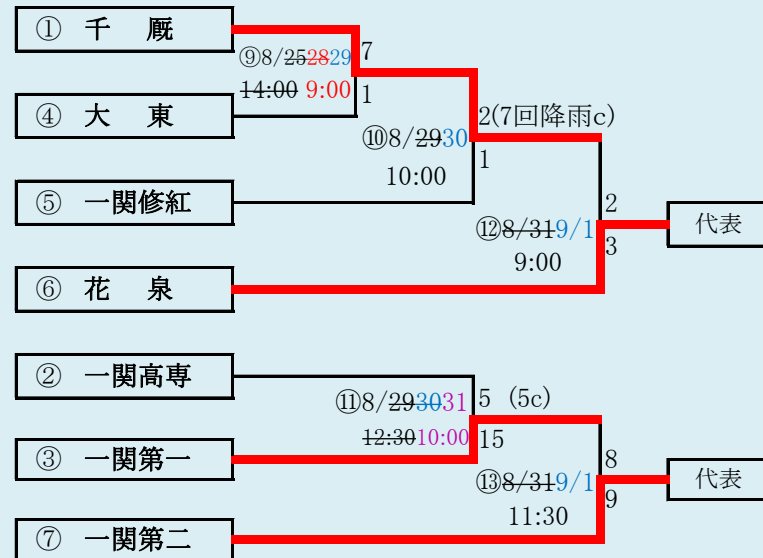

会場
花巻球場

令和元年8月24日～9月3日(雨天順延)

抽選8月19日

西和賀・前沢は「西和賀高校」と「前沢高校」の2校による連合チーム

赤字:8/26訂正 青字:8/28訂正 紫

HTML版は下のタブで地区が切り替わります

第72回秋季東北地区高等学校野球
岩手県大会北奥地区予選

金ヶ崎森山総合公園野球場(森)
北上市民江釣子野球場(江)

令和元年8月24日～8月31日(雨天順延)
抽選8月19日

赤字:8/25訂正 青字:8/27訂正 紫字:8/30

代表4

- ①一関学院
- ②一関工業
- 花 泉
- 一関第二

岩手県高等学校野球連盟
記事の無断転載はご遠慮下さい

HTML版は、下のタブで地区が切り替わります

第72回秋季東北地区高等学校野球 岩手県大会一関地区予選

会 場 一関総合運動公園野球場

令和元年8月24日(火)～31日(土) 抽選 8月19日

岩手県高等学校野球連盟
記事の無断転載無断リンクはご遠慮ください

代表2	
①	宮古商業
②	宮古

リアス三校連合は「宮古水産、山田、住田」の3校による連合チーム

HTML版は、下のタブで地区が切り替わります

第72回秋季東北地区高等学校野球 岩手県大会沿岸北地区予選

会場
宮古総合運動公園野球場

令和元年8月24日(土)、25日(日)、31日(土)、9月1日(日)