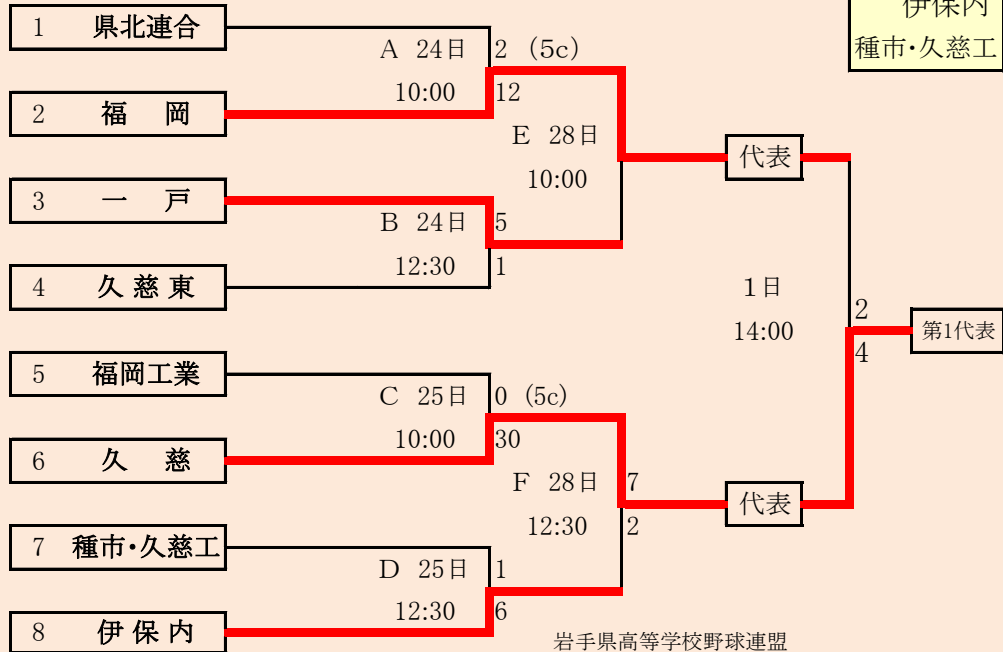

県北連合は、「軽米高校」と「葛巻高校」の2校による連合チーム
 種市・久慈工は「種市高校」と「久慈工業高校」の2校による連合チーム

代表4
 ① 久 慈
 ② 福 岡
 伊保内
 種市・久慈工

岩手県高等学校野球連盟
 記事の無断転載はご遠慮下さい

HTML版は、下のタブで地区が切り替わります

第72回秋季東北地区高等学校野球
 岩手県大会県北地区予選
 会 場
 二戸市大平球場
 令和元年8月24日(土)～9月1日(日)
 抽選 8月20日

**第72回秋季東北地区高等学校野球
岩手県大会盛岡地区予選**

会場
岩手県営野球場(県)
八幡平市総合運動公園野球場(八)

令和元年8月24日～31日(雨天順延) 抽選8月19日

三校連合は「紫波総合」と「水沢農業」と「雫石」の3校による連合チーム

赤字：8/28訂正

岩手県高等学校野球連盟 記事の無断転載・リンクはご遠慮ください

HTML版は下のタブで地区が切り替わります

第72回秋季東北地区高等学校野球 岩手県大会花巻地区予選

会場
花巻球場

令和元年8月24日～9月3日(雨天順延)

抽選8月19日

西和賀・前沢は「西和賀高校」と「前沢高校」の2校による連合チーム

赤字:8/26訂正 青字:8/28訂正 紫

HTML版は下のタブで地区が切り替わります

第72回秋季東北地区高等学校野球
岩手県大会北奥地区予選

金ヶ崎森山総合公園野球場(森)
北上市民江釣子野球場(江)