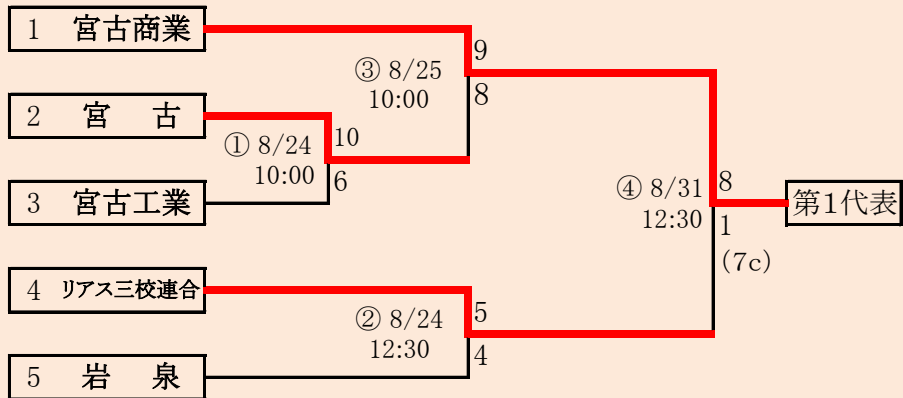

令和元年8月24日(火)～31日(土) 抽選 8月19日

岩手県高等学校野球連盟
記事の無断転載無断リンクはご遠慮ください

代表2	
①	宮古商業
②	宮古

リアス三校連合は「宮古水産、山田、住田」の3校による連合チーム

HTML版は、下のタブで地区が切り替わります

第72回秋季東北地区高等学校野球 岩手県大会沿岸北地区予選

会場
宮古総合運動公園野球場

令和元年8月24日(土)、25日(日)、31日(土)、9月1日(日)