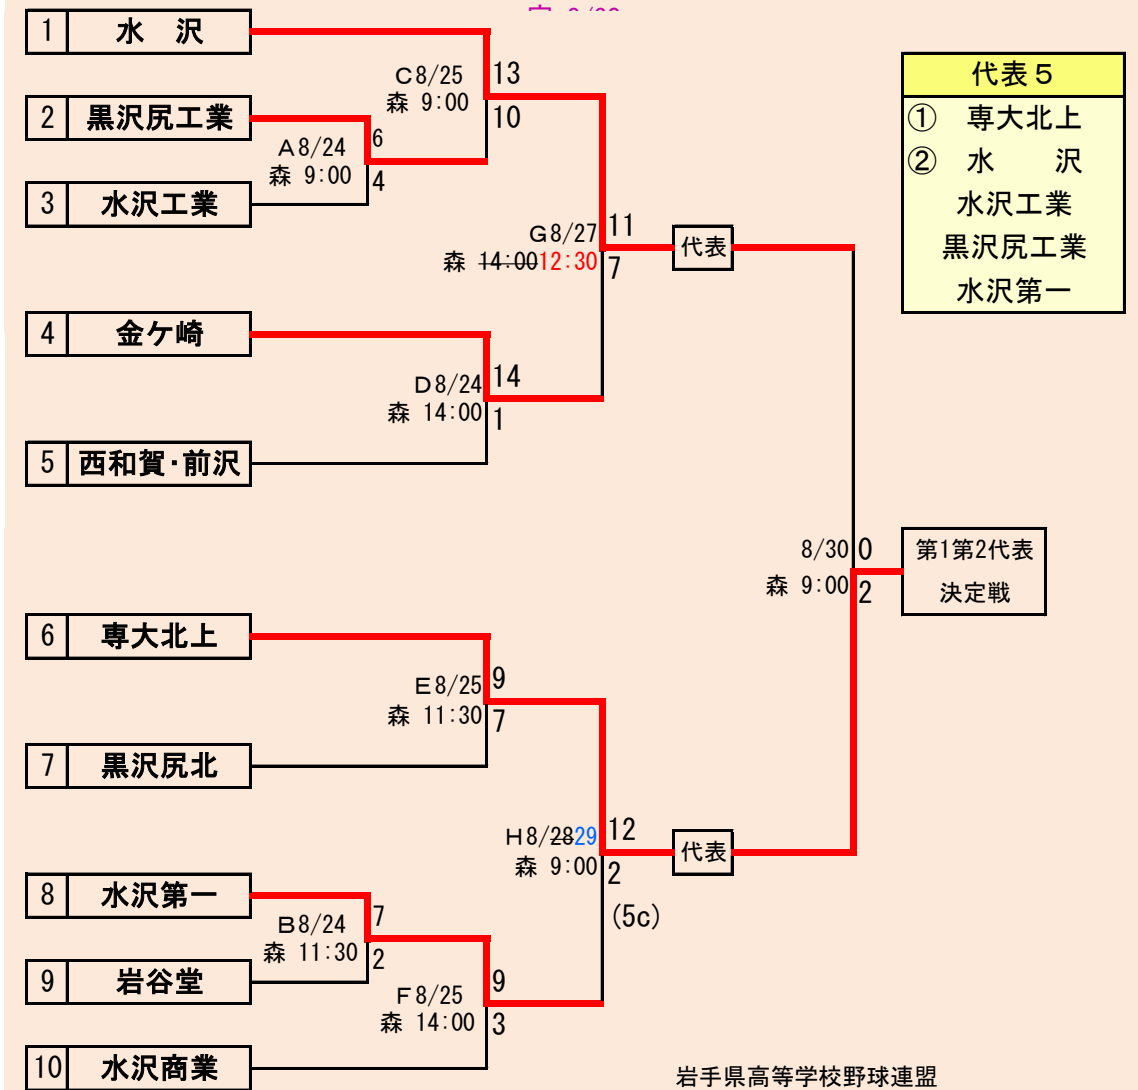

**第72回秋季東北地区高等学校野球
岩手県大会盛岡地区予選**

会場
岩手県営野球場(県)
八幡平市総合運動公園野球場(八)

令和元年8月24日～31日(雨天順延) 抽選8月19日

三校連合は「紫波総合」と「水沢農業」と「雫石」の3校による連合チーム

赤字：8/28訂正

岩手県高等学校野球連盟 記事の無断転載・リンクはご遠慮ください

HTML版は下のタブで地区が切り替わります

第72回秋季東北地区高等学校野球 岩手県大会花巻地区予選

会場
花巻球場

令和元年8月24日～9月3日(雨天順延)

抽選8月19日

西和賀・前沢は「西和賀高校」と「前沢高校」の2校による連合チーム

赤字:8/26訂正 青字:8/28訂正 紫

HTML版は下のタブで地区が切り替わります

第72回秋季東北地区高等学校野球
岩手県大会北奥地区予選

金ヶ崎森山総合公園野球場(森)
北上市民江釣子野球場(江)