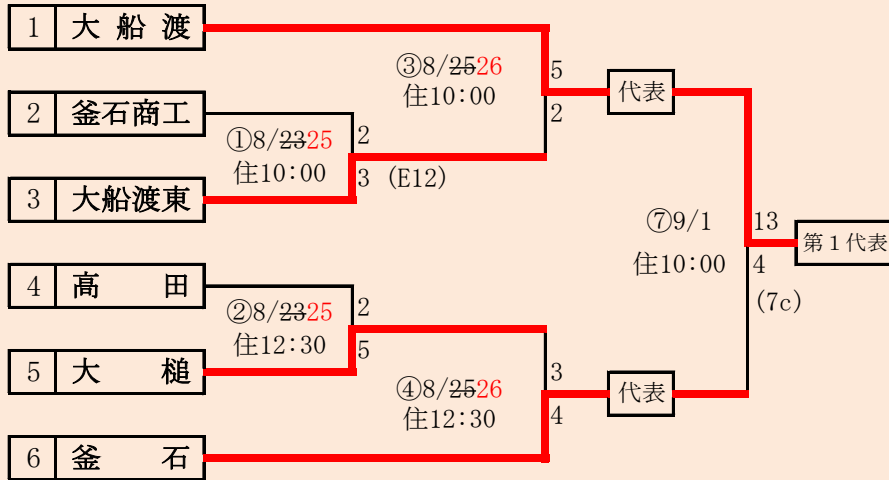

令和元年8月24日(火)～31日(土) 抽選 8月19日

岩手県高等学校野球連盟
記事の無断転載無断リンクはご遠慮ください

代表2	
①	宮古商業
②	宮古

リアス三校連合は「宮古水産、山田、住田」の3校による連合チーム

HTML版は、下のタブで地区が切り替わります

第72回秋季東北地区高等学校野球 岩手県大会沿岸北地区予選

会場
宮古総合運動公園野球場

令和元年8月24日(土)、25日(日)、31日(土)、9月1日(日)

抽選 8月19日

8/22訂正

HTML版は下のタブで地区が切り替わります

代表4	
①	大船渡
②	釜石
	釜石商工
	高田

第72回秋季東北地区高等学校野球 岩手県大会沿岸南地区予選

会場 住田町運動公園野球場
令和元年8月23日(金)、25日(日)、31日(土)、9月1日(日)

抽選 8月19日

令和元年度 第72回秋季東北地区高等学校野球岩手県大会
各地区予選予定試合数

8/22訂正 8/25訂正 8/27訂正 8/28訂正 8/30訂正

		8月23日	8月24日	8月25日	8月26日	8月27日	8月28日	8月29日	8月30日	8月31日	9月1日	9月2日	9月3日	9月4日
地区	球場	金	土	日	月	火	水	木	金	土	日	月	火	水
県北	大平		2	2			2			2	3			
盛岡	県営		2	2	2	2		2	2 0	3 2	3			
	八幡平		2	2	2	2		2						
花巻	花巻		2	2			2 0		2	2	3			
北奥	森山		3	3		3 2	3 0	3	3 2					
	江釣子									2 0 1		2		
一関	一関		3	3 2			2 3 0	2 3	2 1	3 0 1	3			
沿岸南	住田	2 0		2	2					2	1			
沿岸北	宮古		2	2						2	1			