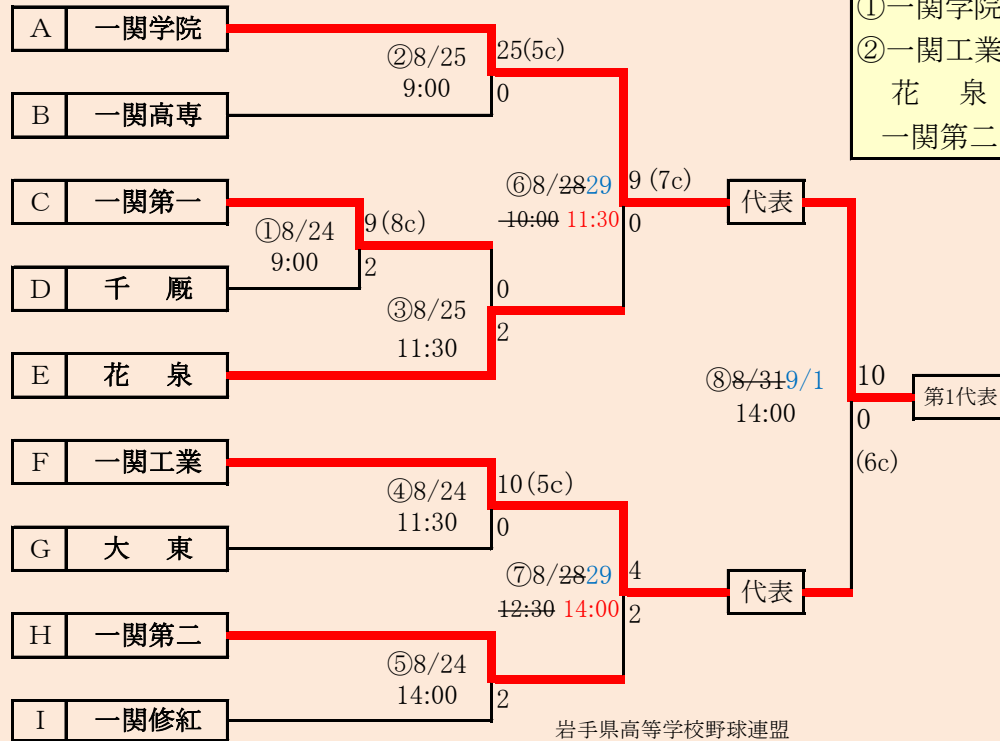

赤字:8/25訂正 青字:8/27訂正 紫字:8/30

代表4

- ①一関学院
- ②一関工業
- 花 泉
- 一関第二

岩手県高等学校野球連盟
記事の無断転載はご遠慮下さい

HTML版は、下のタブで地区が切り替わります

第72回秋季東北地区高等学校野球 岩手県大会一関地区予選

会 場 一関総合運動公園野球場

令和元年8月24日(火)～31日(土) 抽選 8月19日