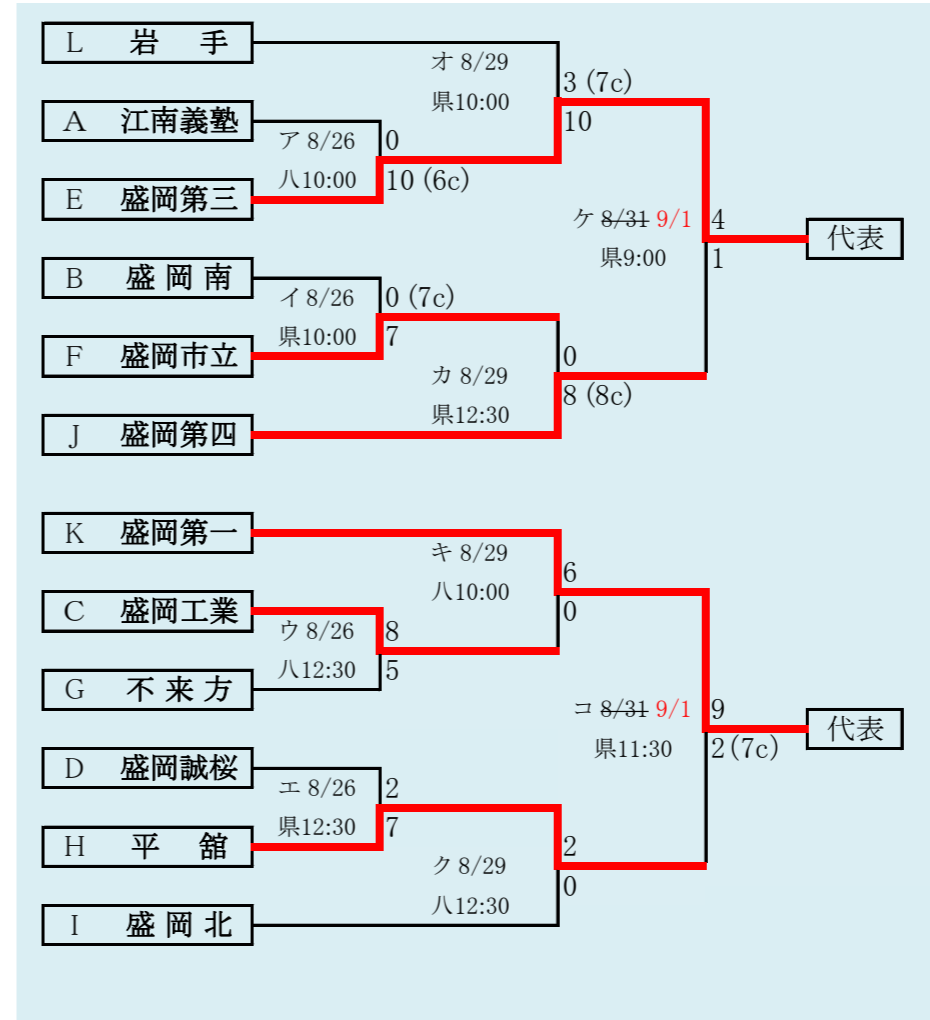

県北連合は、「軽米高校」と「葛巻高校」の2校による連合チーム
 種市・久慈工は「種市高校」と「久慈工業高校」の2校による連合チーム

代表4
 ① 久 慈
 ② 福 岡
 伊保内
 種市・久慈工

岩手県高等学校野球連盟
 記事の無断転載はご遠慮下さい

HTML版は、下のタブで地区が切り替わります

第72回秋季東北地区高等学校野球
 岩手県大会県北地区予選
 会 場
 二戸市大平球場
 令和元年8月24日(土)～9月1日(日)
 抽選 8月20日

**第72回秋季東北地区高等学校野球
岩手県大会盛岡地区予選**

会場
岩手県営野球場(県)
八幡平市総合運動公園野球場(八)

令和元年8月24日～31日(雨天順延) 抽選8月19日

三校連合は「紫波総合」と「水沢農業」と「雫石」の3校による連合チーム

赤字：8/28訂正

岩手県高等学校野球連盟 記事の無断転載・リンクはご遠慮ください

HTML版は下のタブで地区が切り替わります

第72回秋季東北地区高等学校野球 岩手県大会花巻地区予選

会場
花巻球場

令和元年8月24日～9月3日(雨天順延)

抽選8月19日

西和賀・前沢は「西和賀高校」と「前沢高校」の2校による連合チーム

赤字:8/26訂正 青字:8/28訂正 紫

HTML版は下のタブで地区が切り替わります

第72回秋季東北地区高等学校野球
岩手県大会北奥地区予選

金ヶ崎森山総合公園野球場(森)
北上市民江釣子野球場(江)