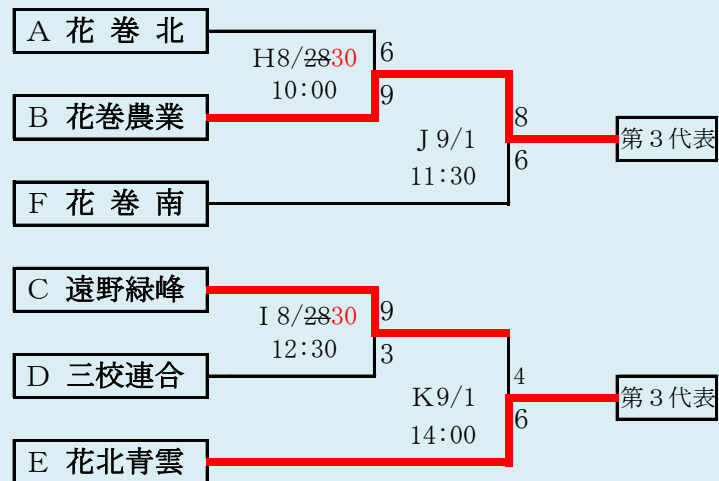

**第72回秋季東北地区高等学校野球
岩手県大会盛岡地区予選**

会場
岩手県営野球場(県)
八幡平市総合運動公園野球場(八)

令和元年8月24日～31日(雨天順延) 抽選8月19日

三校連合は「紫波総合」と「水沢農業」と「雫石」の3校による連合チーム

赤字：8/28訂正

岩手県高等学校野球連盟 記事の無断転載・リンクはご遠慮ください

HTML版は下のタブで地区が切り替わります

第72回秋季東北地区高等学校野球 岩手県大会花巻地区予選

会場
花巻球場

令和元年8月24日～9月3日(雨天順延)

抽選8月19日

西和賀・前沢は「西和賀高校」と「前沢高校」の2校による連合チーム

赤字:8/26訂正 青字:8/28訂正 紫

HTML版は下のタブで地区が切り替わります

第72回秋季東北地区高等学校野球
岩手県大会北奥地区予選

金ヶ崎森山総合公園野球場(森)
北上市民江釣子野球場(江)