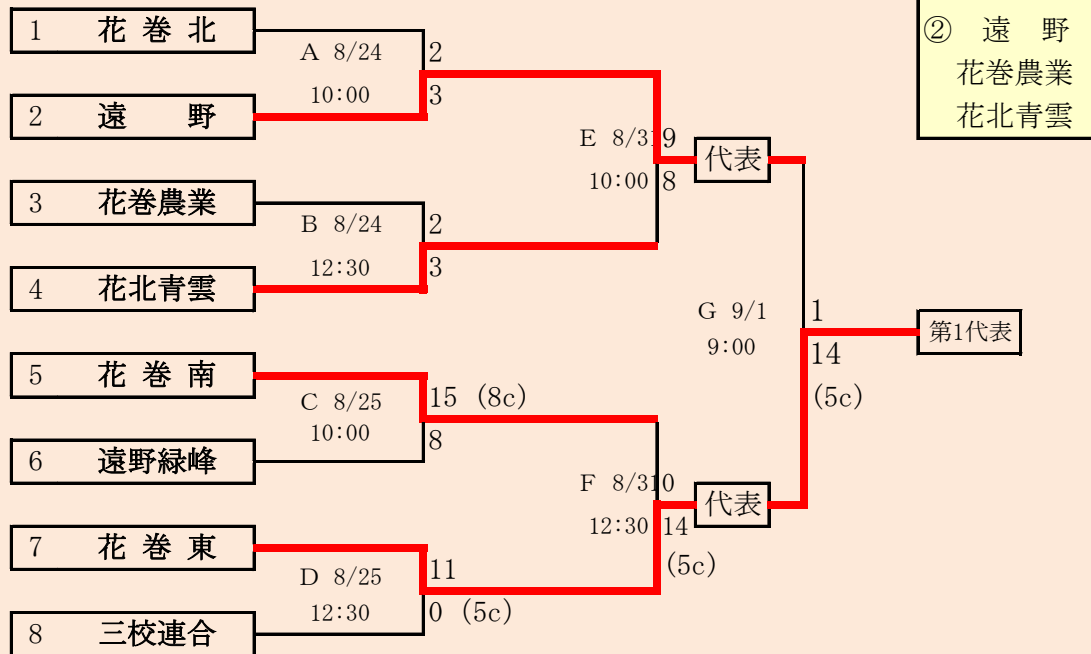

**第72回秋季東北地区高等学校野球
岩手県大会盛岡地区予選**

会場
岩手県営野球場(県)
八幡平市総合運動公園野球場(八)

令和元年8月24日～31日(雨天順延) 抽選8月19日

三校連合は「紫波総合」と「水沢農業」と「雫石」の3校による連合チーム

赤字：8/28訂正

岩手県高等学校野球連盟 記事の無断転載・リンクはご遠慮ください

HTML版は下のタブで地区が切り替わります

第72回秋季東北地区高等学校野球 岩手県大会花巻地区予選

会場
花巻球場

令和元年8月24日～9月3日(雨天順延)

抽選8月19日

西和賀・前沢は「西和賀高校」と「前沢高校」の2校による連合チーム

赤字:8/26訂正 青字:8/28訂正 紫

HTML版は下のタブで地区が切り替わります

第72回秋季東北地区高等学校野球
岩手県大会北奥地区予選

金ヶ崎森山総合公園野球場(森)
北上市民江釣子野球場(江)