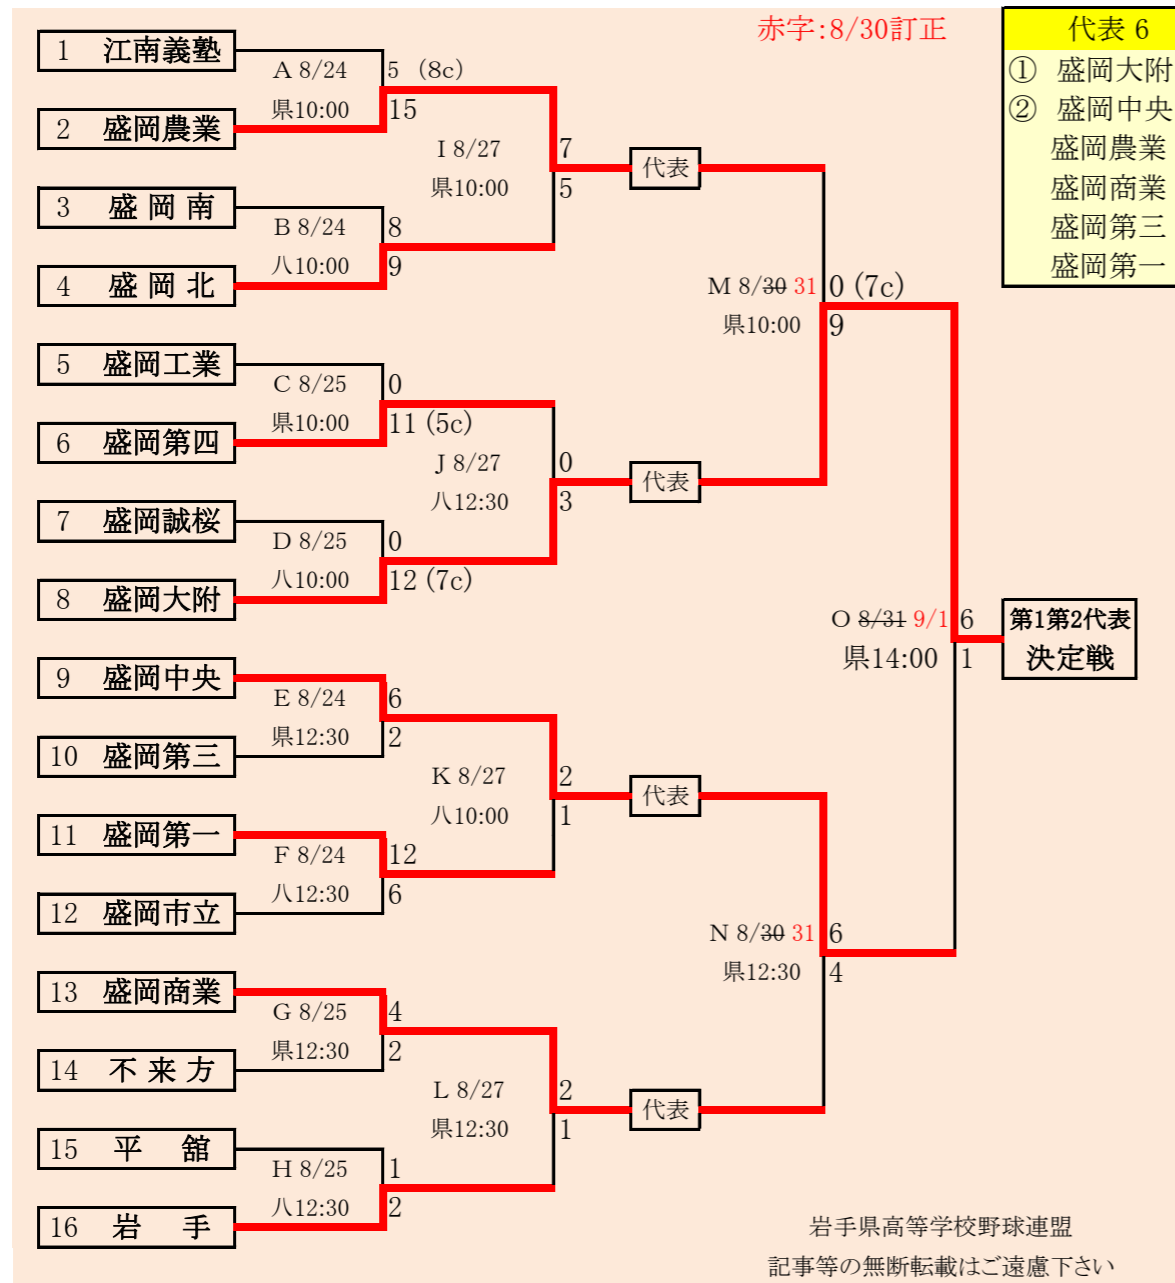

県北連合は、「軽米高校」と「葛巻高校」の2校による連合チーム
 種市・久慈工は「種市高校」と「久慈工業高校」の2校による連合チーム

代表4
 ① 久 慈
 ② 福 岡
 伊保内
 種市・久慈工

岩手県高等学校野球連盟
 記事の無断転載はご遠慮下さい

HTML版は、下のタブで地区が切り替わります

第72回秋季東北地区高等学校野球
 岩手県大会県北地区予選
 会 場
 二戸市大平球場
 令和元年8月24日(土)～9月1日(日)
 抽選 8月20日

**第72回秋季東北地区高等学校野球
岩手県大会盛岡地区予選**

会場
岩手県営野球場(県)
八幡平市総合運動公園野球場(八)

令和元年8月24日～31日(雨天順延) 抽選8月19日

三校連合は「紫波総合」と「水沢農業」と「雫石」の3校による連合チーム

赤字：8/28訂正

岩手県高等学校野球連盟 記事の無断転載・リンクはご遠慮ください

HTML版は下のタブで地区が切り替わります

第72回秋季東北地区高等学校野球 岩手県大会花巻地区予選

会場
花巻球場

令和元年8月24日～9月3日(雨天順延)

抽選8月19日

西和賀・前沢は「西和賀高校」と「前沢高校」の2校による連合チーム

赤字:8/26訂正 青字:8/28訂正 紫

HTML版は下のタブで地区が切り替わります

第72回秋季東北地区高等学校野球
岩手県大会北奥地区予選

金ヶ崎森山総合公園野球場(森)
北上市民江釣子野球場(江)