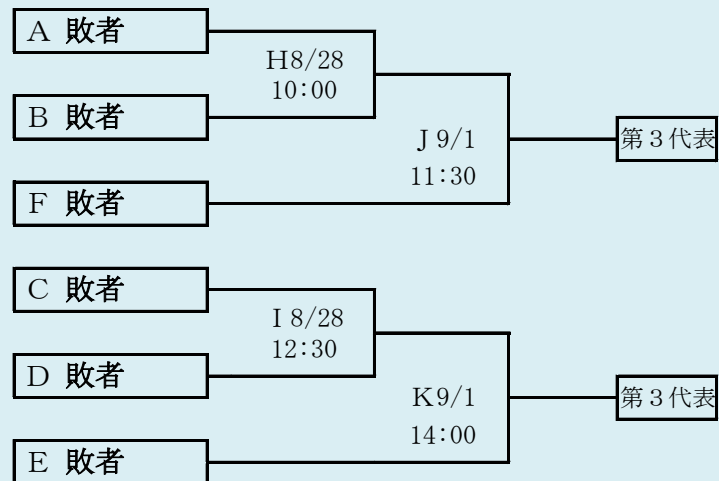

県北連合は、「軽米高校」と「葛巻高校」の2校による連合チーム
 種市・久慈工は「種市高校」と「久慈工業高校」の2校による連合チーム

代表4

岩手県高等学校野球連盟
 記事の無断転載はご遠慮下さい

HTML版は、下のタブで地区が切り替わります

第72回秋季東北地区高等学校野球
 岩手県大会県北地区予選
 会場
 二戸市大平球場
 令和元年8月24日(土)～9月1日(日)
 抽選 8月20日

第72回秋季東北地区高等学校野球
 岩手県大会盛岡地区予選
 会 場
 岩手県営野球場(県)
 八幡平市総合運動公園野球場(八)
 令和元年8月24日～31日(雨天順延) 抽選8月19日

三校連合は「紫波総合」と「水沢農業」と「雫石」の3校による連合チーム

岩手県高等学校野球連盟 記事の無断転載・リンクはご遠慮ください

HTML版は下のタブで地区が切り替わります

第72回秋季東北地区高等学校野球 岩手県大会花巻地区予選

会場
花巻球場

令和元年8月24日～9月3日(雨天順延)

抽選8月19日

**第72回秋季東北地区高等学校野球
岩手県大会一関地区予選**
 会 場 一関総合運動公園野球場
 令和元年8月24日(火)～31日(土) 抽選 8月19日

岩手県高等学校野球連盟
記事の無断転載無断リンクはご遠慮ください

代表2
①
②

リアス三校連合は「宮古水産、山田、住田」の3校による連合チーム

HTML版は、下のタブで地区が切り替わります

第72回秋季東北地区高等学校野球 岩手県大会沿岸北地区予選

会場
宮古総合運動公園野球場

令和元年8月24日(土)、25日(日)、31日(土)、9月1日(日)

抽選 8月19日

8/22訂正

HTML版は下のタブで地区が切り替わります

第72回秋季東北地区高等学校野球 岩手県大会沿岸南地区予選

会 場 住田町運動公園野球場
令和元年8月23日(金)、25日(日)、31日(土)、9月1日(日)

抽選 8月19日

令和元年度 第72回秋季東北地区高等学校野球岩手県大会
各地区予選予定試合数

8/22訂正

地区	球場	8月23日	8月24日	8月25日	8月26日	8月27日	8月28日	8月29日	8月30日	8月31日	9月1日	9月2日	9月3日	9月4日
		金	土	日	月	火	水	木	金	土	日	月	火	水
県北			2	2			2			2	3			
盛岡	県営		2	2	2	2		2	2	3				
	八幡平		2	2	2	2		2						
花巻	花巻		2	2			2			2	3			
北奥	森山		3	3		3	3		3					
	江釣子									2				
一関	一関		3	3			2	2		3				
沿岸南	住田	20		2	2					2	1			
沿岸北			2	2						2	1			