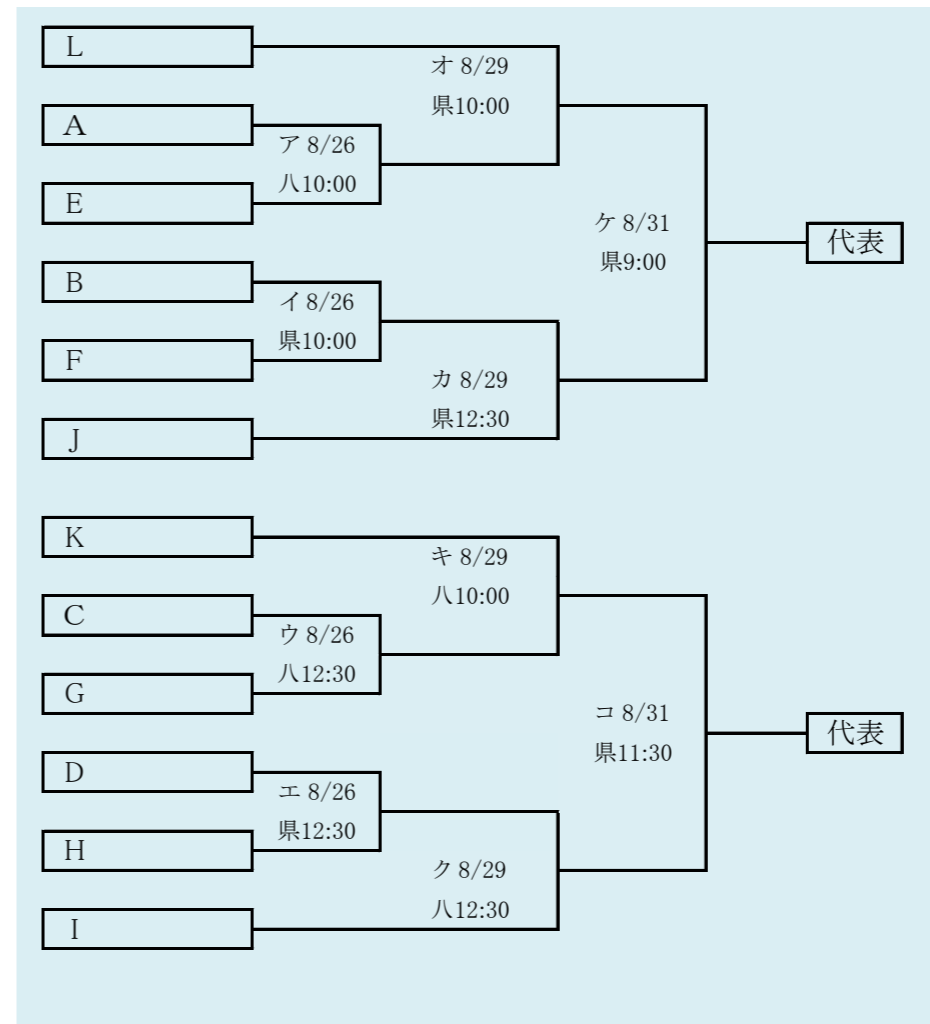

県北連合は、「軽米高校」と「葛巻高校」の2校による連合チーム
 種市・久慈工は「種市高校」と「久慈工業高校」の2校による連合チーム

代表4

岩手県高等学校野球連盟
 記事の無断転載はご遠慮下さい

HTML版は、下のタブで地区が切り替わります

第72回秋季東北地区高等学校野球
 岩手県大会県北地区予選
 会場
 二戸市大平球場
 令和元年8月24日(土)～9月1日(日)
 抽選 8月20日

第72回秋季東北地区高等学校野球
 岩手県大会盛岡地区予選
 会 場
 岩手県営野球場(県)
 八幡平市総合運動公園野球場(八)
 令和元年8月24日～31日(雨天順延) 抽選8月19日

三校連合は「紫波総合」と「水沢農業」と「雫石」の3校による連合チーム

岩手県高等学校野球連盟 記事の無断転載・リンクはご遠慮ください

HTML版は下のタブで地区が切り替わります

第72回秋季東北地区高等学校野球 岩手県大会花巻地区予選

会場
花巻球場

令和元年8月24日～9月3日(雨天順延)

抽選8月19日

**第72回秋季東北地区高等学校野球
岩手県大会一関地区予選**
 会 場 一関総合運動公園野球場
 令和元年8月24日(火)～31日(土) 抽選 8月19日

岩手県高等学校野球連盟
記事の無断転載無断リンクはご遠慮ください

代表2
①
②

リアス三校連合は「宮古水産、山田、住田」の3校による連合チーム

HTML版は、下のタブで地区が切り替わります

第72回秋季東北地区高等学校野球 岩手県大会沿岸北地区予選

会場
宮古総合運動公園野球場

令和元年8月24日(土)、25日(日)、31日(土)、9月1日(日)

抽選 8月19日