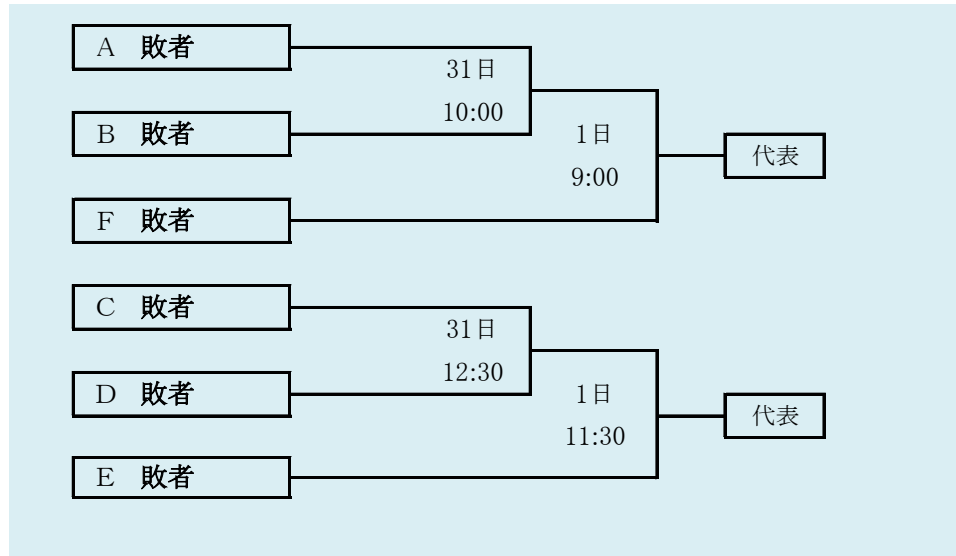

県北連合は、「軽米高校」と「葛巻高校」の2校による連合チーム
 種市・久慈工は「種市高校」と「久慈工業高校」の2校による連合チーム

代表4

岩手県高等学校野球連盟
 記事の無断転載はご遠慮下さい

HTML版は、下のタブで地区が切り替わります

第72回秋季東北地区高等学校野球
 岩手県大会県北地区予選
 会場
 二戸市大平球場
 令和元年8月24日(土)～9月1日(日)
 抽選 8月20日

第72回秋季東北地区高等学校野球
 岩手県大会盛岡地区予選
 会 場
 岩手県営野球場(県)
 八幡平市総合運動公園野球場(八)
 令和元年8月24日～31日(雨天順延) 抽選8月19日

三校連合は「紫波総合」と「水沢農業」と「雫石」の3校による連合チーム

岩手県高等学校野球連盟 記事の無断転載・リンクはご遠慮ください

HTML版は下のタブで地区が切り替わります

第72回秋季東北地区高等学校野球 岩手県大会花巻地区予選

会場
花巻球場

令和元年8月24日～9月3日(雨天順延)

抽選8月19日

**第72回秋季東北地区高等学校野球
岩手県大会一関地区予選**
 会 場 一関総合運動公園野球場
 令和元年8月24日(火)～31日(土) 抽選 8月19日

岩手県高等学校野球連盟
記事の無断転載無断リンクはご遠慮ください

代表2
①
②

リアス三校連合は「宮古水産、山田、住田」の3校による連合チーム

HTML版は、下のタブで地区が切り替わります

第72回秋季東北地区高等学校野球 岩手県大会沿岸北地区予選

会場
宮古総合運動公園野球場

令和元年8月24日(土)、25日(日)、31日(土)、9月1日(日)

抽選 8月19日

8/22訂正

HTML版は下のタブで地区が切り替わります

第72回秋季東北地区高等学校野球 岩手県大会沿岸南地区予選

会 場 住田町運動公園野球場
令和元年8月23日(金)、25日(日)、31日(土)、9月1日(日)

抽選 8月19日

令和元年度 第72回秋季東北地区高等学校野球岩手県大会
各地区予選予定試合数

8/22訂正

地区	球場	8月23日	8月24日	8月25日	8月26日	8月27日	8月28日	8月29日	8月30日	8月31日	9月1日	9月2日	9月3日	9月4日
		金	土	日	月	火	水	木	金	土	日	月	火	水
県北			2	2			2			2	3			
盛岡	県営		2	2	2	2		2	2	3				
	八幡平		2	2	2	2		2						
花巻	花巻		2	2			2			2	3			
北奥	森山		3	3		3	3		3					
	江釣子									2				
一関	一関		3	3			2	2		3				
沿岸南	住田	20		2	2					2	1			
沿岸北			2	2						2	1			