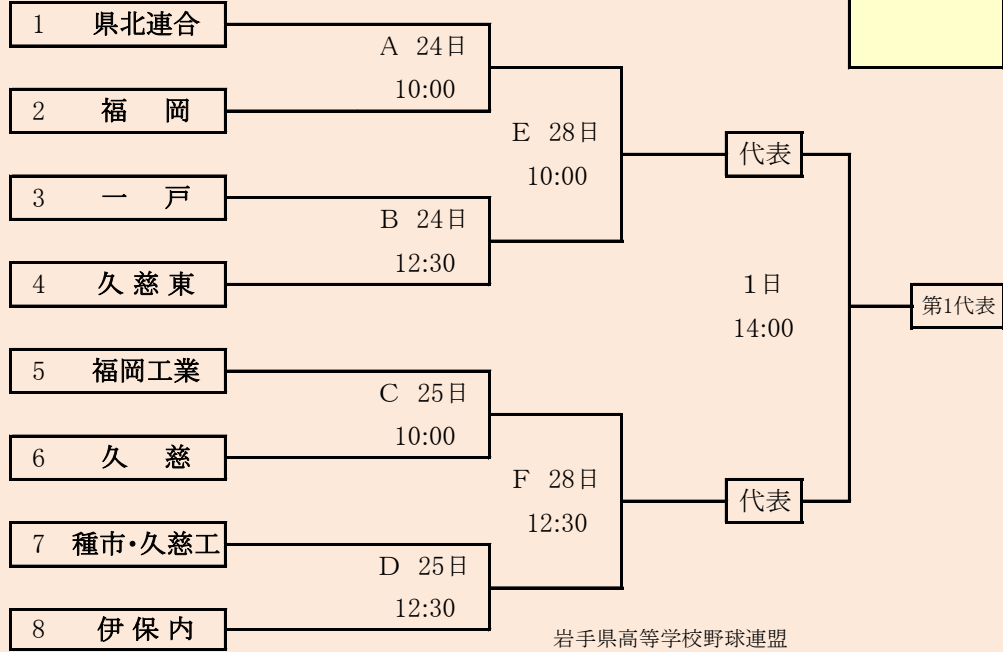

県北連合は、「軽米高校」と「葛巻高校」の2校による連合チーム
 種市・久慈工は「種市高校」と「久慈工業高校」の2校による連合チーム

代表4

岩手県高等学校野球連盟
 記事の無断転載はご遠慮下さい

HTML版は、下のタブで地区が切り替わります

第72回秋季東北地区高等学校野球
 岩手県大会県北地区予選
 会場
 二戸市大平球場
 令和元年8月24日(土)～9月1日(日)
 抽選 8月20日

第72回秋季東北地区高等学校野球
 岩手県大会盛岡地区予選
 会 場
 岩手県営野球場(県)
 八幡平市総合運動公園野球場(八)
 令和元年8月24日～31日(雨天順延) 抽選8月19日

三校連合は「紫波総合」と「水沢農業」と「雫石」の3校による連合チーム

岩手県高等学校野球連盟 記事の無断転載・リンクはご遠慮ください

HTML版は下のタブで地区が切り替わります

第72回秋季東北地区高等学校野球 岩手県大会花巻地区予選

会場
花巻球場

令和元年8月24日～9月3日(雨天順延)

抽選8月19日

**第72回秋季東北地区高等学校野球
岩手県大会一関地区予選**
 会 場 一関総合運動公園野球場
 令和元年8月24日(火)～31日(土) 抽選 8月19日

岩手県高等学校野球連盟
記事の無断転載無断リンクはご遠慮ください

代表2
①
②

リアス三校連合は「宮古水産、山田、住田」の3校による連合チーム

HTML版は、下のタブで地区が切り替わります

第72回秋季東北地区高等学校野球 岩手県大会沿岸北地区予選

会場
宮古総合運動公園野球場

令和元年8月24日(土)、25日(日)、31日(土)、9月1日(日)

抽選 8月19日

8/22訂正

HTML版は下のタブで地区が切り替わります

第72回秋季東北地区高等学校野球 岩手県大会沿岸南地区予選

会 場 住田町運動公園野球場
令和元年8月23日(金)、25日(日)、31日(土)、9月1日(日)

抽選 8月19日

令和元年度 第72回秋季東北地区高等学校野球岩手県大会
各地区予選予定試合数

8/22訂正

地区	球場	8月23日	8月24日	8月25日	8月26日	8月27日	8月28日	8月29日	8月30日	8月31日	9月1日	9月2日	9月3日	9月4日
		金	土	日	月	火	水	木	金	土	日	月	火	水
県北			2	2			2			2	3			
盛岡	県営		2	2	2	2		2	2	3				
	八幡平		2	2	2	2		2						
花巻	花巻		2	2			2			2	3			
北奥	森山		3	3		3	3		3					
	江釣子									2				
一関	一関		3	3			2	2		3				
沿岸南	住田	20		2	2					2	1			
沿岸北			2	2						2	1			