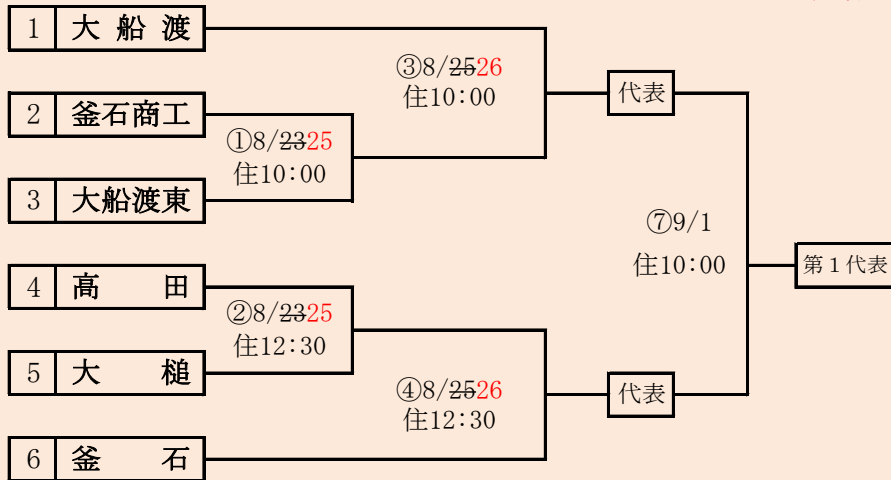

三校連合は「紫波総合」と「水沢農業」と「雫石」の3校による連合チーム

岩手県高等学校野球連盟 記事の無断転載・リンクはご遠慮ください

HTML版は下のタブで地区が切り替わります

第72回秋季東北地区高等学校野球 岩手県大会花巻地区予選

会場
花巻球場

令和元年8月24日～9月3日(雨天順延)

抽選8月19日

**第72回秋季東北地区高等学校野球
岩手県大会一関地区予選**
 会 場 一関総合運動公園野球場
 令和元年8月24日(火)～31日(土) 抽選 8月19日

岩手県高等学校野球連盟
記事の無断転載無断リンクはご遠慮ください

代表2
①
②

リアス三校連合は「宮古水産、山田、住田」の3校による連合チーム

HTML版は、下のタブで地区が切り替わります

第72回秋季東北地区高等学校野球 岩手県大会沿岸北地区予選

会場
宮古総合運動公園野球場

令和元年8月24日(土)、25日(日)、31日(土)、9月1日(日)

抽選 8月19日

8/22訂正

HTML版は下のタブで地区が切り替わります

第72回秋季東北地区高等学校野球 岩手県大会沿岸南地区予選

会 場 住田町運動公園野球場
令和元年8月23日(金)、25日(日)、31日(土)、9月1日(日)

抽選 8月19日

令和元年度 第72回秋季東北地区高等学校野球岩手県大会
各地区予選予定試合数

8/22訂正

地区	球場	8月23日	8月24日	8月25日	8月26日	8月27日	8月28日	8月29日	8月30日	8月31日	9月1日	9月2日	9月3日	9月4日
		金	土	日	月	火	水	木	金	土	日	月	火	水
県北			2	2			2			2	3			
盛岡	県営		2	2	2	2		2	2	3				
	八幡平		2	2	2	2		2						
花巻	花巻		2	2			2			2	3			
北奥	森山		3	3		3	3		3					
	江釣子									2				
一関	一関		3	3			2	2		3				
沿岸南	住田	20		2	2					2	1			
沿岸北			2	2						2	1			