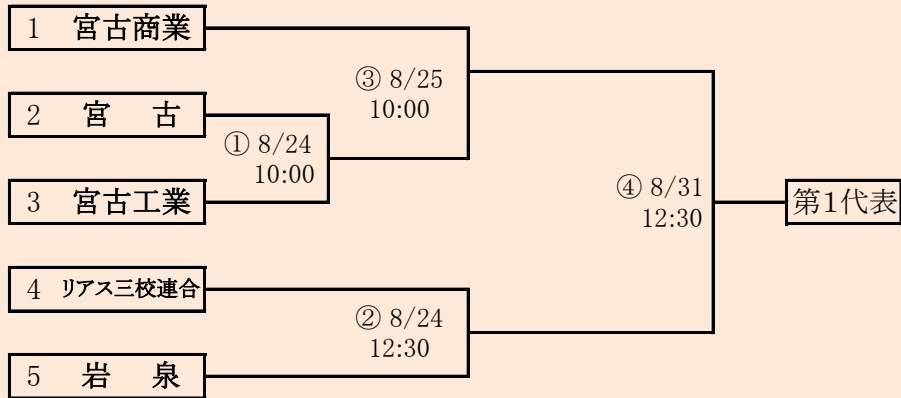

三校連合は「紫波総合」と「水沢農業」と「雫石」の3校による連合チーム

岩手県高等学校野球連盟 記事の無断転載・リンクはご遠慮ください

HTML版は下のタブで地区が切り替わります

第72回秋季東北地区高等学校野球 岩手県大会花巻地区予選

会場
花巻球場

令和元年8月24日～9月3日(雨天順延)

抽選8月19日

**第72回秋季東北地区高等学校野球
岩手県大会一関地区予選**
 会 場 一関総合運動公園野球場
 令和元年8月24日(火)～31日(土) 抽選 8月19日

岩手県高等学校野球連盟
記事の無断転載無断リンクはご遠慮ください

代表2
①
②

リアス三校連合は「宮古水産、山田、住田」の3校による連合チーム

HTML版は、下のタブで地区が切り替わります

第72回秋季東北地区高等学校野球 岩手県大会沿岸北地区予選

会場
宮古総合運動公園野球場

令和元年8月24日(土)、25日(日)、31日(土)、9月1日(日)

抽選 8月19日