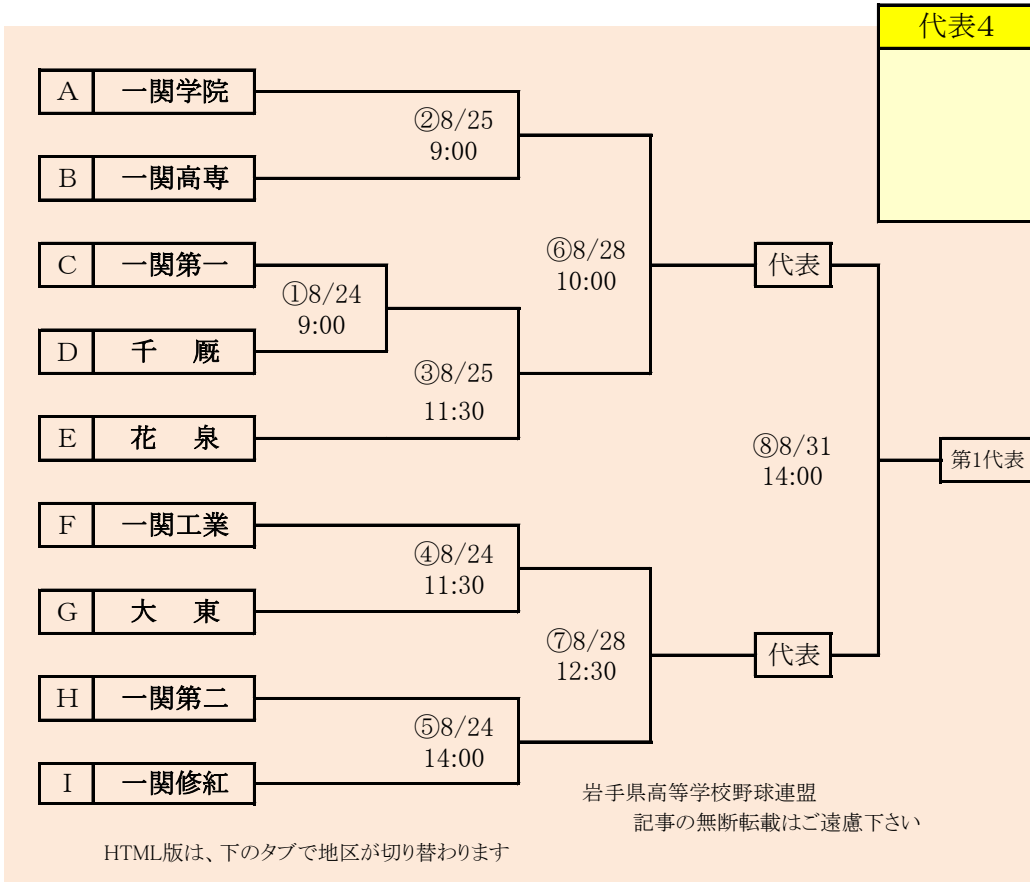

県北連合は、「軽米高校」と「葛巻高校」の2校による連合チーム
 種市・久慈工は「種市高校」と「久慈工業高校」の2校による連合チーム

代表4

岩手県高等学校野球連盟
 記事の無断転載はご遠慮下さい

HTML版は、下のタブで地区が切り替わります

第72回秋季東北地区高等学校野球
 岩手県大会県北地区予選
 会場
 二戸市大平球場
 令和元年8月24日(土)～9月1日(日)
 抽選 8月20日

第72回秋季東北地区高等学校野球
 岩手県大会盛岡地区予選
 会 場
 岩手県営野球場(県)
 八幡平市総合運動公園野球場(八)
 令和元年8月24日～31日(雨天順延) 抽選8月19日

三校連合は「紫波総合」と「水沢農業」と「雫石」の3校による連合チーム

岩手県高等学校野球連盟 記事の無断転載・リンクはご遠慮ください

HTML版は下のタブで地区が切り替わります

第72回秋季東北地区高等学校野球 岩手県大会花巻地区予選

会場
花巻球場

令和元年8月24日～9月3日(雨天順延)

抽選8月19日

**第72回秋季東北地区高等学校野球
岩手県大会一関地区予選**
 会 場 一関総合運動公園野球場
 令和元年8月24日(火)～31日(土) 抽選 8月19日

岩手県高等学校野球連盟
記事の無断転載無断リンクはご遠慮ください

代表2
①
②

リアス三校連合は「宮古水産、山田、住田」の3校による連合チーム

HTML版は、下のタブで地区が切り替わります

第72回秋季東北地区高等学校野球 岩手県大会沿岸北地区予選

会場
宮古総合運動公園野球場

令和元年8月24日(土)、25日(日)、31日(土)、9月1日(日)

抽選 8月19日

8/22訂正

HTML版は下のタブで地区が切り替わります

第72回秋季東北地区高等学校野球 岩手県大会沿岸南地区予選

会 場 住田町運動公園野球場
令和元年8月23日(金)、25日(日)、31日(土)、9月1日(日)

抽選 8月19日

令和元年度 第72回秋季東北地区高等学校野球岩手県大会
各地区予選予定試合数

8/22訂正

地区	球場	8月23日	8月24日	8月25日	8月26日	8月27日	8月28日	8月29日	8月30日	8月31日	9月1日	9月2日	9月3日	9月4日
		金	土	日	月	火	水	木	金	土	日	月	火	水
県北			2	2			2			2	3			
盛岡	県営		2	2	2	2		2	2	3				
	八幡平		2	2	2	2		2						
花巻	花巻		2	2			2			2	3			
北奥	森山		3	3		3	3		3					
	江釣子									2				
一関	一関		3	3			2	2		3				
沿岸南	住田	20		2	2					2	1			
沿岸北			2	2						2	1			