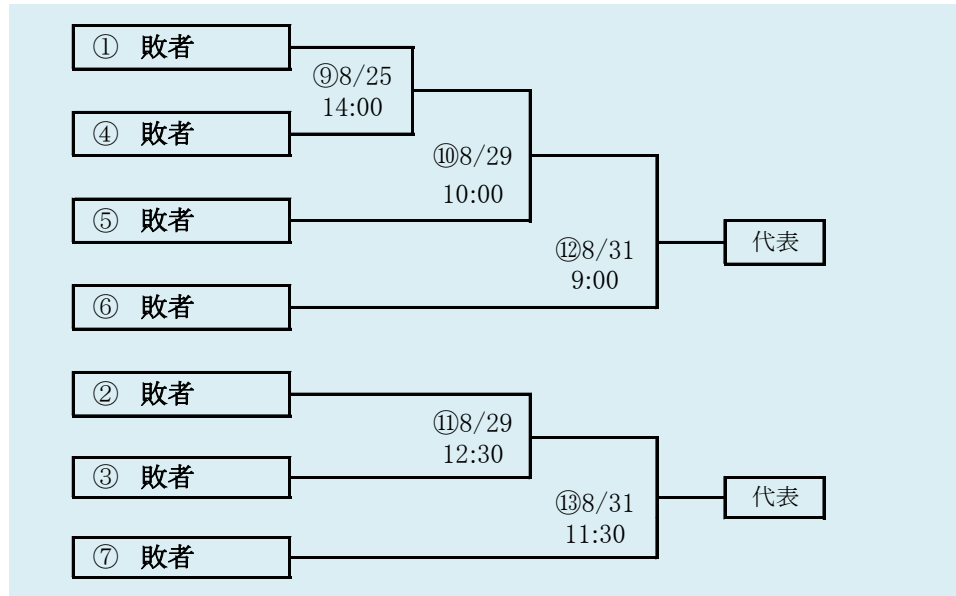

県北連合は、「軽米高校」と「葛巻高校」の2校による連合チーム
 種市・久慈工は「種市高校」と「久慈工業高校」の2校による連合チーム

代表4

岩手県高等学校野球連盟
 記事の無断転載はご遠慮下さい

HTML版は、下のタブで地区が切り替わります

第72回秋季東北地区高等学校野球
 岩手県大会県北地区予選
 会場
 二戸市大平球場
 令和元年8月24日(土)～9月1日(日)
 抽選 8月20日

第72回秋季東北地区高等学校野球
 岩手県大会盛岡地区予選
 会 場
 岩手県営野球場(県)
 八幡平市総合運動公園野球場(八)
 令和元年8月24日～31日(雨天順延) 抽選8月19日

三校連合は「紫波総合」と「水沢農業」と「雫石」の3校による連合チーム

岩手県高等学校野球連盟 記事の無断転載・リンクはご遠慮ください

HTML版は下のタブで地区が切り替わります

第72回秋季東北地区高等学校野球 岩手県大会花巻地区予選

会場
花巻球場

令和元年8月24日～9月3日(雨天順延)

抽選8月19日

**第72回秋季東北地区高等学校野球
岩手県大会一関地区予選**
 会 場 一関総合運動公園野球場
 令和元年8月24日(火)～31日(土) 抽選 8月19日

岩手県高等学校野球連盟
記事の無断転載無断リンクはご遠慮ください

代表2
①
②

リアス三校連合は「宮古水産、山田、住田」の3校による連合チーム

HTML版は、下のタブで地区が切り替わります

第72回秋季東北地区高等学校野球 岩手県大会沿岸北地区予選

会場
宮古総合運動公園野球場

令和元年8月24日(土)、25日(日)、31日(土)、9月1日(日)

抽選 8月19日

8/22訂正

HTML版は下のタブで地区が切り替わります

第72回秋季東北地区高等学校野球 岩手県大会沿岸南地区予選

会 場 住田町運動公園野球場
令和元年8月23日(金)、25日(日)、31日(土)、9月1日(日)

抽選 8月19日

令和元年度 第72回秋季東北地区高等学校野球岩手県大会
各地区予選予定試合数

8/22訂正

地区	球場	8月23日	8月24日	8月25日	8月26日	8月27日	8月28日	8月29日	8月30日	8月31日	9月1日	9月2日	9月3日	9月4日
		金	土	日	月	火	水	木	金	土	日	月	火	水
県北			2	2			2			2	3			
盛岡	県営		2	2	2	2		2	2	3				
	八幡平		2	2	2	2		2						
花巻	花巻		2	2			2			2	3			
北奥	森山		3	3		3	3		3					
	江釣子									2				
一関	一関		3	3			2	2		3				
沿岸南	住田	20		2	2					2	1			
沿岸北			2	2						2	1			