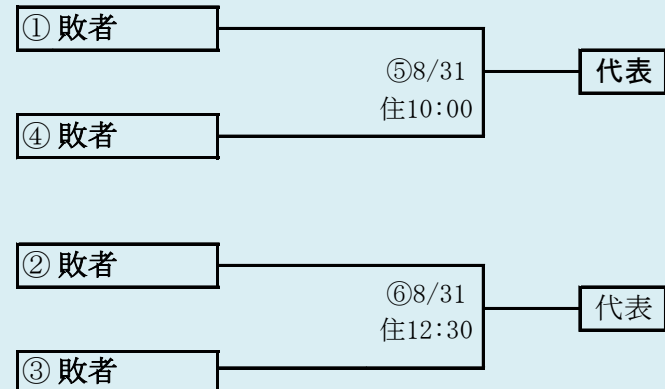

岩手県高等学校野球連盟
記事の無断転載無断リンクはご遠慮ください

代表2
①
②

リアス三校連合は「宮古水産、山田、住田」の3校による連合チーム

HTML版は、下のタブで地区が切り替わります

第72回秋季東北地区高等学校野球 岩手県大会沿岸北地区予選

会場
宮古総合運動公園野球場

令和元年8月24日(土)、25日(日)、31日(土)、9月1日(日)

抽選 8月19日

8/22訂正

HTML版は下のタブで地区が切り替わります

第72回秋季東北地区高等学校野球 岩手県大会沿岸南地区予選

会 場 住田町運動公園野球場
令和元年8月23日(金)、25日(日)、31日(土)、9月1日(日)

抽選 8月19日

令和元年度 第72回秋季東北地区高等学校野球岩手県大会
各地区予選予定試合数

8/22訂正

地区	球場	8月23日	8月24日	8月25日	8月26日	8月27日	8月28日	8月29日	8月30日	8月31日	9月1日	9月2日	9月3日	9月4日
		金	土	日	月	火	水	木	金	土	日	月	火	水
県北			2	2			2			2	3			
盛岡	県営		2	2	2	2		2	2	3				
	八幡平		2	2	2	2		2						
花巻	花巻		2	2			2			2	3			
北奥	森山		3	3		3	3		3					
	江釣子									2				
一関	一関		3	3			2	2		3				
沿岸南	住田	20		2	2					2	1			
沿岸北			2	2						2	1			