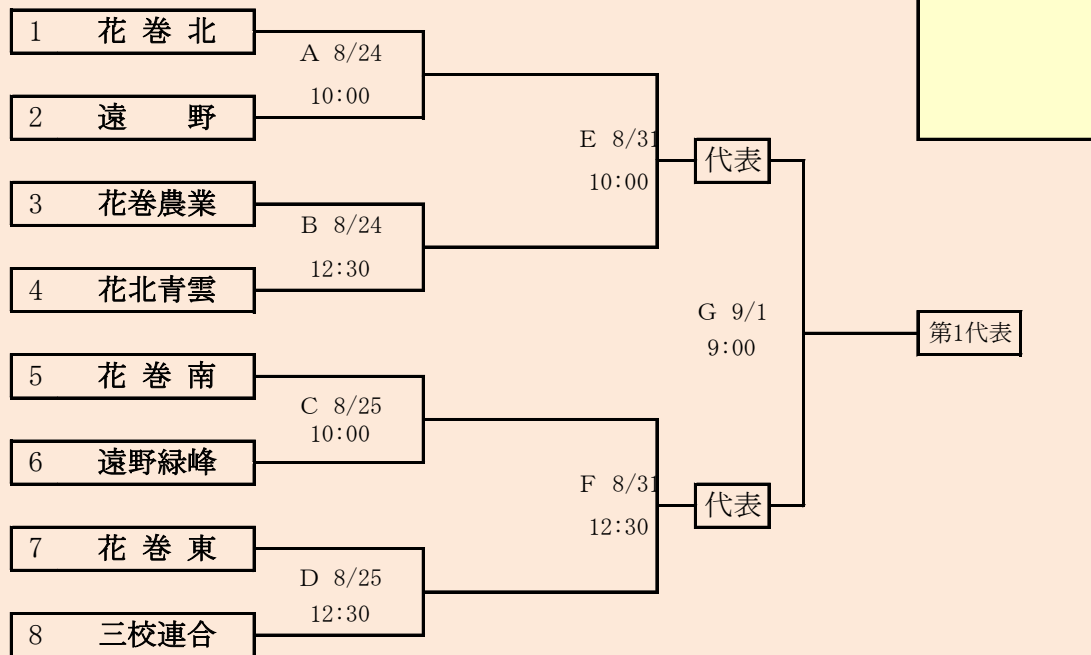

県北連合は、「軽米高校」と「葛巻高校」の2校による連合チーム
 種市・久慈工は「種市高校」と「久慈工業高校」の2校による連合チーム

代表4

岩手県高等学校野球連盟
 記事の無断転載はご遠慮下さい

HTML版は、下のタブで地区が切り替わります

第72回秋季東北地区高等学校野球
 岩手県大会県北地区予選
 会場
 二戸市大平球場
 令和元年8月24日(土)～9月1日(日)
 抽選 8月20日

第72回秋季東北地区高等学校野球
 岩手県大会盛岡地区予選
 会 場
 岩手県営野球場(県)
 八幡平市総合運動公園野球場(八)
 令和元年8月24日～31日(雨天順延) 抽選8月19日

三校連合は「紫波総合」と「水沢農業」と「雫石」の3校による連合チーム

岩手県高等学校野球連盟 記事の無断転載・リンクはご遠慮ください

HTML版は下のタブで地区が切り替わります

第72回秋季東北地区高等学校野球 岩手県大会花巻地区予選

会場
花巻球場

令和元年8月24日～9月3日(雨天順延)

抽選8月19日

**第72回秋季東北地区高等学校野球
岩手県大会一関地区予選**
 会 場 一関総合運動公園野球場
 令和元年8月24日(火)～31日(土) 抽選 8月19日

岩手県高等学校野球連盟
記事の無断転載無断リンクはご遠慮ください

代表2
①
②

リアス三校連合は「宮古水産、山田、住田」の3校による連合チーム

HTML版は、下のタブで地区が切り替わります

第72回秋季東北地区高等学校野球 岩手県大会沿岸北地区予選

会場
宮古総合運動公園野球場

令和元年8月24日(土)、25日(日)、31日(土)、9月1日(日)

抽選 8月19日

8/22訂正

HTML版は下のタブで地区が切り替わります

第72回秋季東北地区高等学校野球 岩手県大会沿岸南地区予選

会 場 住田町運動公園野球場
令和元年8月23日(金)、25日(日)、31日(土)、9月1日(日)

抽選 8月19日

令和元年度 第72回秋季東北地区高等学校野球岩手県大会
各地区予選予定試合数

8/22訂正

地区	球場	8月23日	8月24日	8月25日	8月26日	8月27日	8月28日	8月29日	8月30日	8月31日	9月1日	9月2日	9月3日	9月4日
		金	土	日	月	火	水	木	金	土	日	月	火	水
県北			2	2			2			2	3			
盛岡	県営		2	2	2	2		2	2	3				
	八幡平		2	2	2	2		2						
花巻	花巻		2	2			2			2	3			
北奥	森山		3	3		3	3		3					
	江釣子									2				
一関	一関		3	3			2	2		3				
沿岸南	住田	20		2	2					2	1			
沿岸北			2	2						2	1			