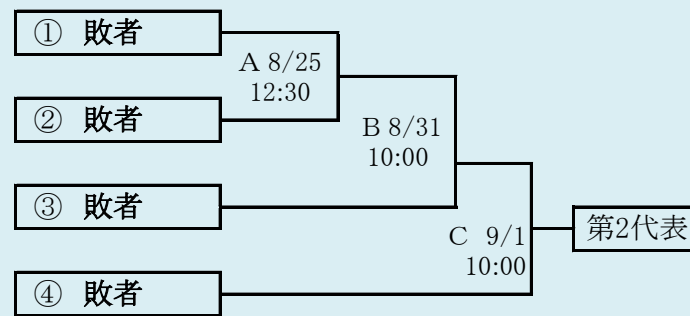

岩手県高等学校野球連盟
記事の無断転載無断リンクはご遠慮ください

代表2
①
②

リアス三校連合は「宮古水産、山田、住田」の3校による連合チーム

HTML版は、下のタブで地区が切り替わります

第72回秋季東北地区高等学校野球 岩手県大会沿岸北地区予選

会場
宮古総合運動公園野球場

令和元年8月24日(土)、25日(日)、31日(土)、9月1日(日)

抽選 8月19日

8/22訂正

HTML版は下のタブで地区が切り替わります

第72回秋季東北地区高等学校野球 岩手県大会沿岸南地区予選

会 場 住田町運動公園野球場
令和元年8月23日(金)、25日(日)、31日(土)、9月1日(日)

抽選 8月19日

令和元年度 第72回秋季東北地区高等学校野球岩手県大会
各地区予選予定試合数

8/22訂正

地区	球場	8月23日	8月24日	8月25日	8月26日	8月27日	8月28日	8月29日	8月30日	8月31日	9月1日	9月2日	9月3日	9月4日
		金	土	日	月	火	水	木	金	土	日	月	火	水
県北			2	2			2			2	3			
盛岡	県営		2	2	2	2		2	2	3				
	八幡平		2	2	2	2		2						
花巻	花巻		2	2			2			2	3			
北奥	森山		3	3		3	3		3					
	江釣子									2				
一関	一関		3	3			2	2		3				
沿岸南	住田	20		2	2					2	1			
沿岸北			2	2						2	1			