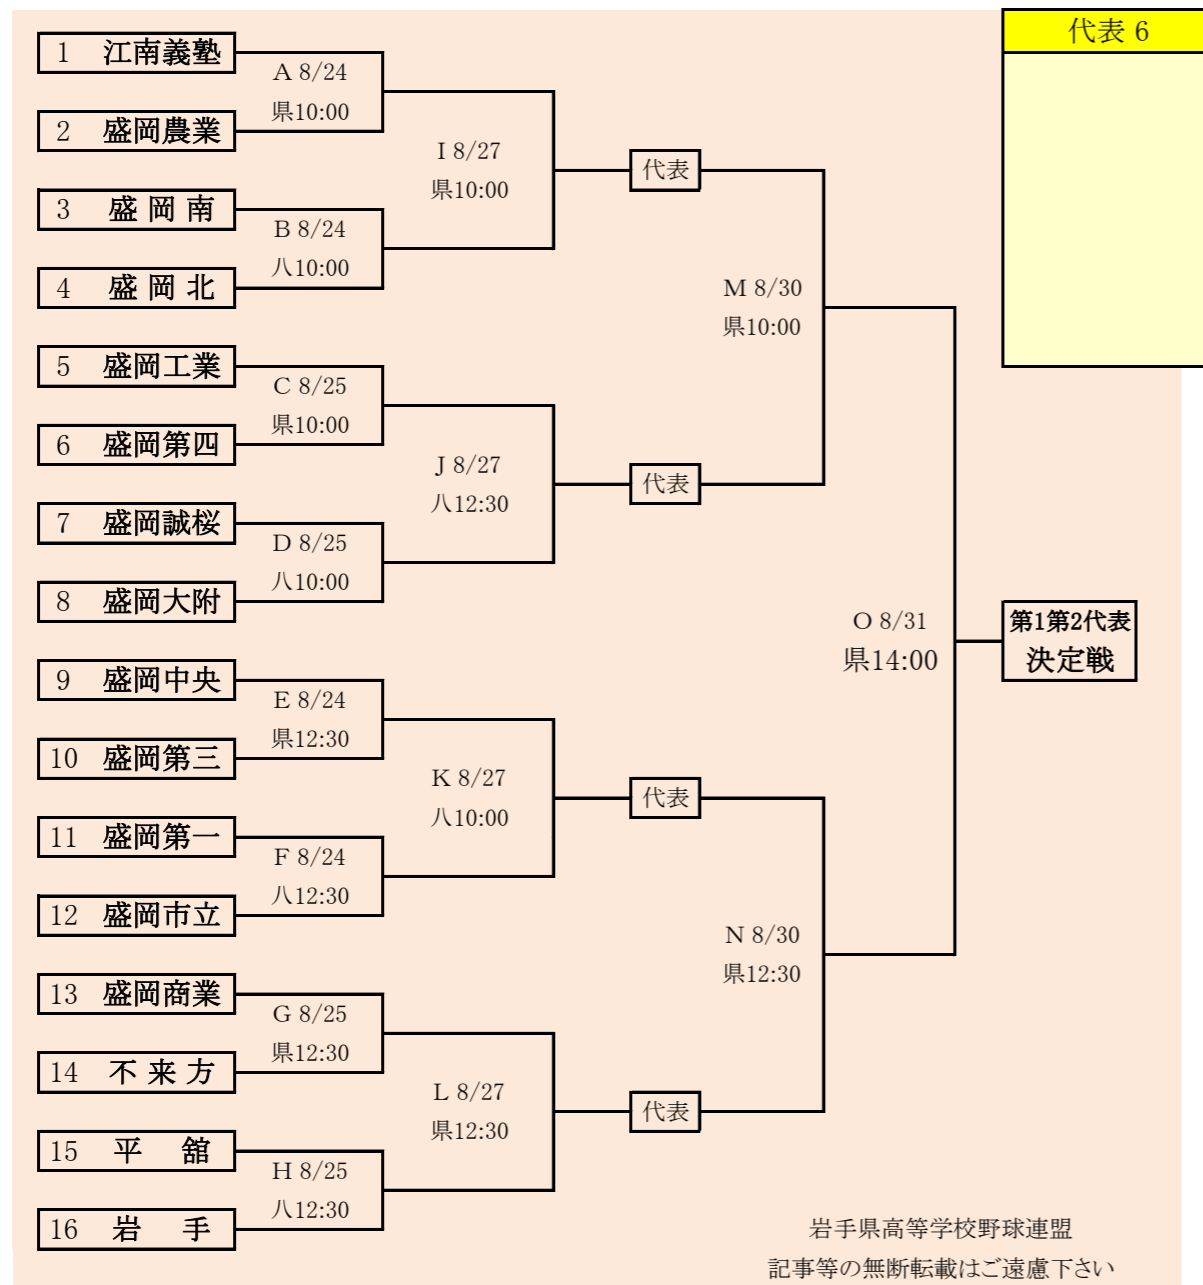

県北連合は、「軽米高校」と「葛巻高校」の2校による連合チーム
 種市・久慈工は「種市高校」と「久慈工業高校」の2校による連合チーム

代表4

岩手県高等学校野球連盟
 記事の無断転載はご遠慮下さい

HTML版は、下のタブで地区が切り替わります

第72回秋季東北地区高等学校野球
 岩手県大会県北地区予選
 会場
 二戸市大平球場
 令和元年8月24日(土)～9月1日(日)
 抽選 8月20日

第72回秋季東北地区高等学校野球
 岩手県大会盛岡地区予選
 会 場
 岩手県営野球場(県)
 八幡平市総合運動公園野球場(八)
 令和元年8月24日～31日(雨天順延) 抽選8月19日

三校連合は「紫波総合」と「水沢農業」と「雫石」の3校による連合チーム

岩手県高等学校野球連盟 記事の無断転載・リンクはご遠慮ください

HTML版は下のタブで地区が切り替わります

第72回秋季東北地区高等学校野球 岩手県大会花巻地区予選

会場
花巻球場

令和元年8月24日～9月3日(雨天順延)

抽選8月19日

**第72回秋季東北地区高等学校野球
岩手県大会一関地区予選**
 会 場 一関総合運動公園野球場
 令和元年8月24日(火)～31日(土) 抽選 8月19日

岩手県高等学校野球連盟
記事の無断転載無断リンクはご遠慮ください

代表2
①
②

リアス三校連合は「宮古水産、山田、住田」の3校による連合チーム

HTML版は、下のタブで地区が切り替わります

第72回秋季東北地区高等学校野球 岩手県大会沿岸北地区予選

会場
宮古総合運動公園野球場

令和元年8月24日(土)、25日(日)、31日(土)、9月1日(日)

抽選 8月19日

8/22訂正

HTML版は下のタブで地区が切り替わります

第72回秋季東北地区高等学校野球 岩手県大会沿岸南地区予選

会 場 住田町運動公園野球場
令和元年8月23日(金)、25日(日)、31日(土)、9月1日(日)

抽選 8月19日

令和元年度 第72回秋季東北地区高等学校野球岩手県大会
各地区予選予定試合数

8/22訂正

地区	球場	8月23日	8月24日	8月25日	8月26日	8月27日	8月28日	8月29日	8月30日	8月31日	9月1日	9月2日	9月3日	9月4日
		金	土	日	月	火	水	木	金	土	日	月	火	水
県北			2	2			2			2	3			
盛岡	県営		2	2	2	2		2	2	3				
	八幡平		2	2	2	2		2						
花巻	花巻		2	2			2			2	3			
北奥	森山		3	3		3	3		3					
	江釣子									2				
一関	一関		3	3			2	2		3				
沿岸南	住田	20		2	2					2	1			
沿岸北			2	2						2	1			