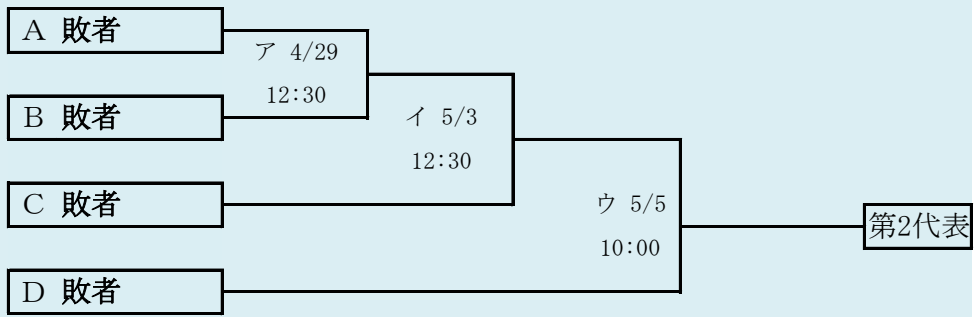

連合は「葛巻、福岡工、北上翔南」の3校による連合チーム。

岩手県高等学校野球連盟 記事等の無断転載・無断リンクはご遠慮下さい

第65回春季東北地区高等学校野球  
岩手県大会二戸地区予選  
会場  
大平球場  
平成30年4月28日～5月5日(雨天順延)  
抽選4月20日

代表2  
①  
②

HTML版は下のタブで地区が切り替わります