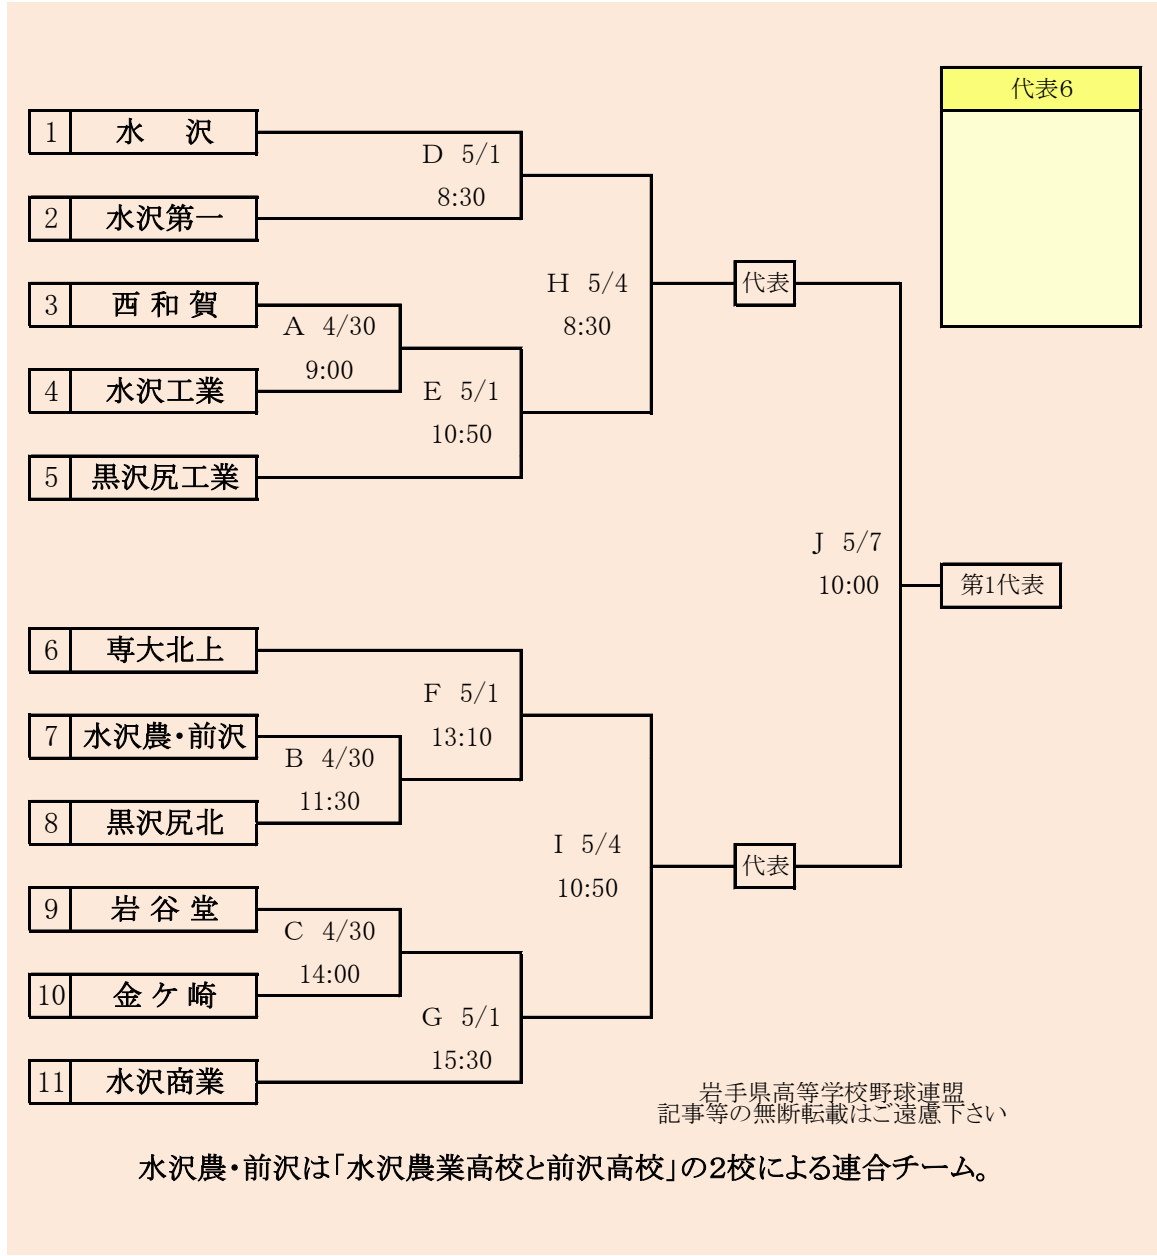

第65回春季東北地区高等学校野球
 岩手県大会北奥地区予選
 金ヶ崎町森山運動公園野球場
 平成30年4月30日～5月8日(雨天順延)
 抽選4月20日

HTML版は下のタブで地区が切り替わります