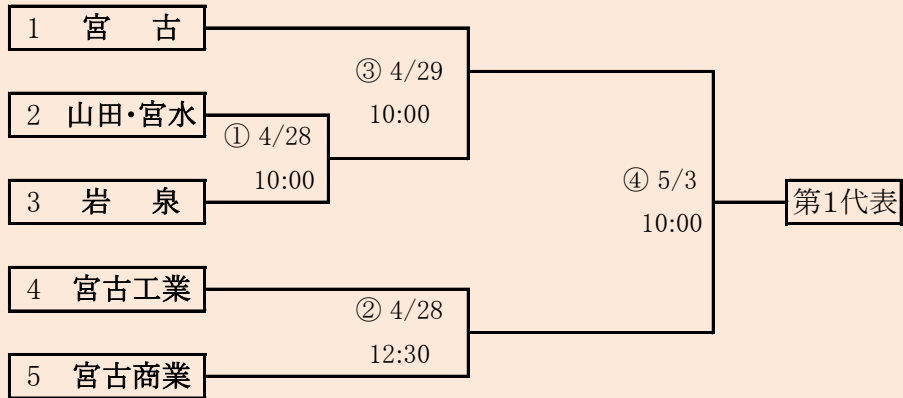

岩手県高等学校野球連盟  
記事の無断転載無断リンクはご遠慮ください

代表2
①
②

山田・宮水は「山田高校と宮古水産高校」の2校による連合チーム。

HTML版は、下のタブで地区が切り替わります

## 第65回春季東北地区高等学校野球 岩手県大会沿岸北地区予選

会場  
山田町総合運動公園野球場  
平成30年4月28日(土)、29日(日)、5月3日(木)、4日(金)  
抽選 4月23日