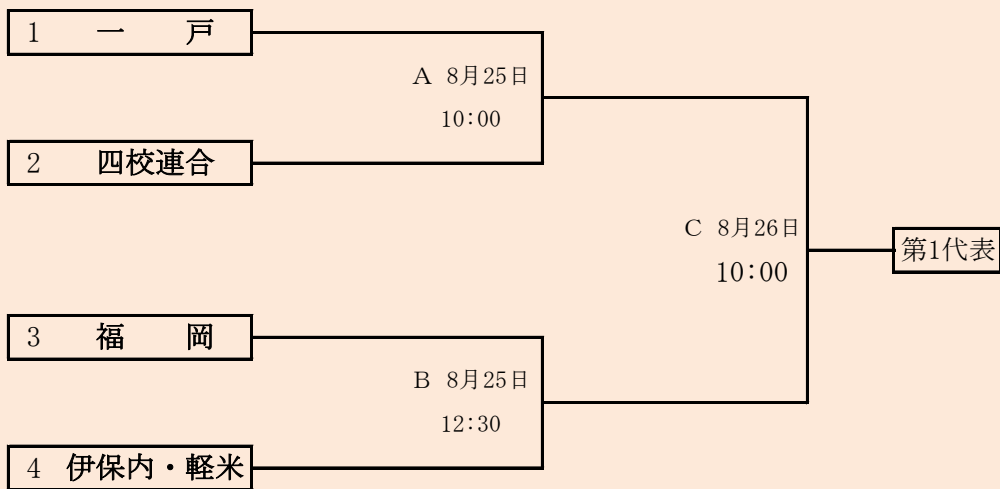

ベンチは組み合わせ番号の小さい方を1塁側、大きい方を3塁側とする

地区代表1校の決定方法

①リーグ戦で2勝したチームがあった場合
→ 2勝したチームが代表校

②リーグ戦が1勝1敗で3校並んだ場合

→ 決勝トーナメントで勝ち上がったチーム

決勝トーナメントは以下の優先順位でリーグ戦の順位を決める

- I コールド勝ちによるポイントが高いチーム
5回C:4ポイント、6回C:3ポイント、7回C:2ポイント、8回C:1ポイント
- II 得失点差の大きいチーム
- III 総得点の多いチーム
- IV 総失点の少ないチーム

以上でリーグ戦順位が決定できない場合は、抽選により順位を決定する
抽選順はリーグ戦の番号の若い順とする

決勝トーナメント(リーグ戦が1勝1敗で3校並んだ場合)

※ベンチは組み合わせ番号の小さい方を1塁側、大きい方を3塁側とする

四校連合は「種市・大野・福岡工・葛巻」、伊保内・軽米連合は「伊保内と軽米」
 岩手県高等学校野球連盟 記事等の無断転載・無断リンクはご遠慮下さい

第71回秋季東北地区高等学校野球
 岩手県大会二戸地区予選
 会場
 一戸町総合運動公園野球場
 平成30年8月25日、26日、9月1日、2日
 (雨天順延)
 抽選8月17日

代表 2
 ①
 ②

HTML版は下のタブで地区が切り替わります

代表6+1
 ①
 ②

第71回秋季東北地区高等学校野球
 岩手県大会盛岡地区予選
 会 場
 岩手県営球場(県)
 八幡平市総合運動公園野球場(八)
 平成30年8月25日～9月2日 抽選8月17日

岩手県高野連 記事の無断転載やリンクはお断りします
 HTML版は下のタブで地区が切り替わります

三校連合は「紫波総合・雫石・大迫」

代表 4 + 1