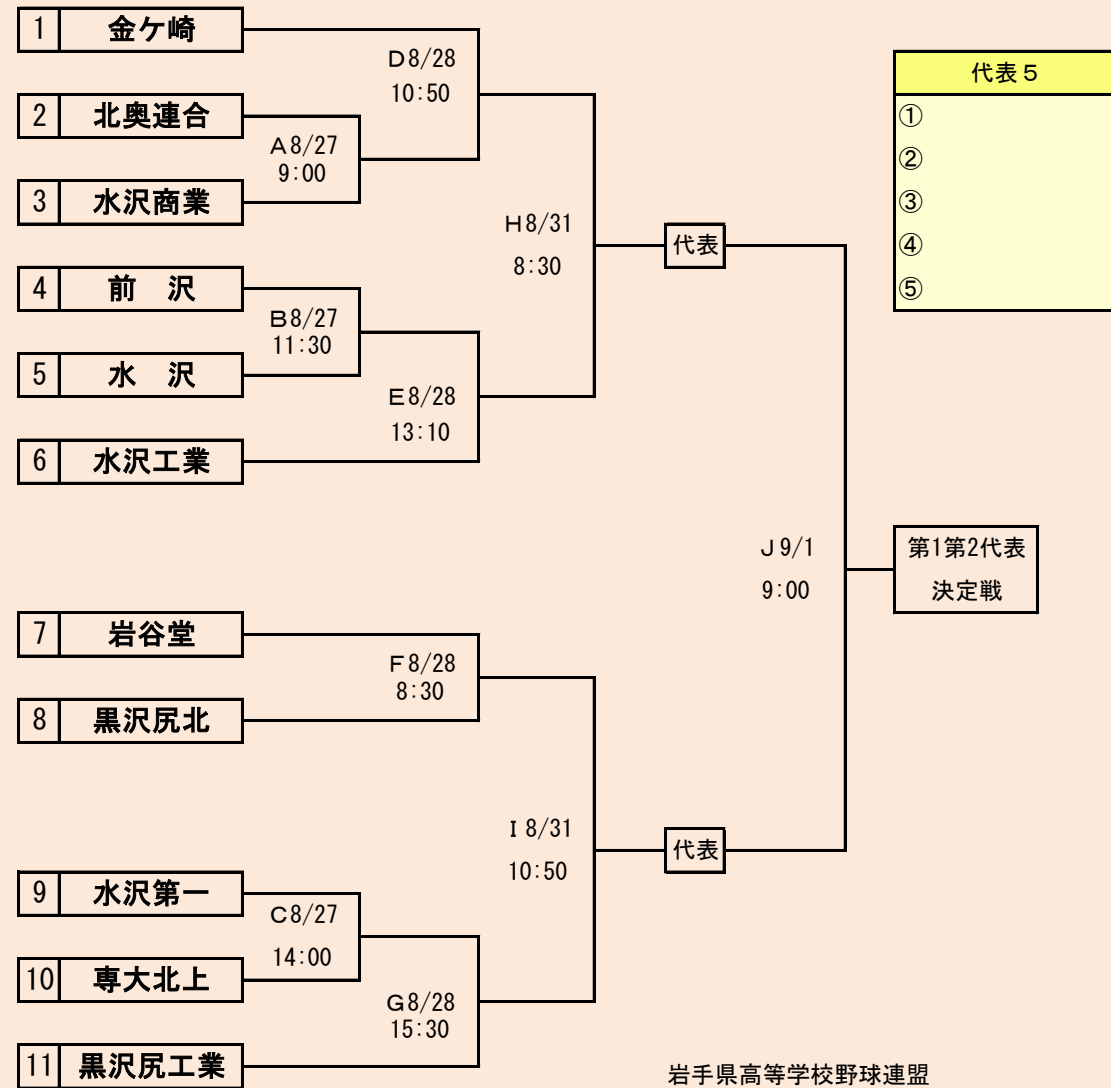

ベンチは組み合わせ番号の小さい方を1塁側、大きい方を3塁側とする

地区代表1校の決定方法

①リーグ戦で2勝したチームがあった場合
→ 2勝したチームが代表校

②リーグ戦が1勝1敗で3校並んだ場合

→ 決勝トーナメントで勝ち上がったチーム

決勝トーナメントは以下の優先順位でリーグ戦の順位を決める

- I コールド勝ちによるポイントが高いチーム
5回C:4ポイント、6回C:3ポイント、7回C:2ポイント、8回C:1ポイント
- II 得失点差の大きいチーム
- III 総得点の多いチーム
- IV 総失点の少ないチーム

代表 2
 ①
 ②

HTML版は下のタブで地区が切り替わります

代表6+1
 ①
 ②

第71回秋季東北地区高等学校野球
 岩手県大会盛岡地区予選
 会 場
 岩手県営球場(県)
 八幡平市総合運動公園野球場(八)
 平成30年8月25日～9月2日 抽選8月17日

岩手県高野連 記事の無断転載やリンクはお断りします
 HTML版は下のタブで地区が切り替わります

三校連合は「紫波総合・雫石・大迫」

代表 4 + 1

①

②

岩手県高等学校野球連盟 記事の無断転載・リンクはご遠慮ください

HTML版は下のタブで地区が切り替わります

第71回秋季東北地区高等学校野球 岩手県大会花巻地区予選

会場
花巻球場
平成30年8月25日～9月2日(雨天順延)
抽選8月17日

連合の北奥連合は「西和賀高校・水沢農業高校・北上翔南高校」

岩手県高等学校野球連盟
記事等の無断転載はご遠慮下さい

HTML版は下のタブで地区が切り替わります

第71回秋季東北地区高等学校野球
岩手県大会北奥地区予選

会 場
金ヶ崎町森山運動公園野球場
平成30年8月27日～9月3日
抽選8月17日

第71回秋季東北地区高等学校野球
 岩手県大会一関地区予選
 会 場
 一関総合運動公園野球場
 平成30年8月25日、26日、29日、30日、9月1日
 抽選 8月17日

岩手県高等学校野球連盟
記事の無断転載無断リンクはご遠慮ください