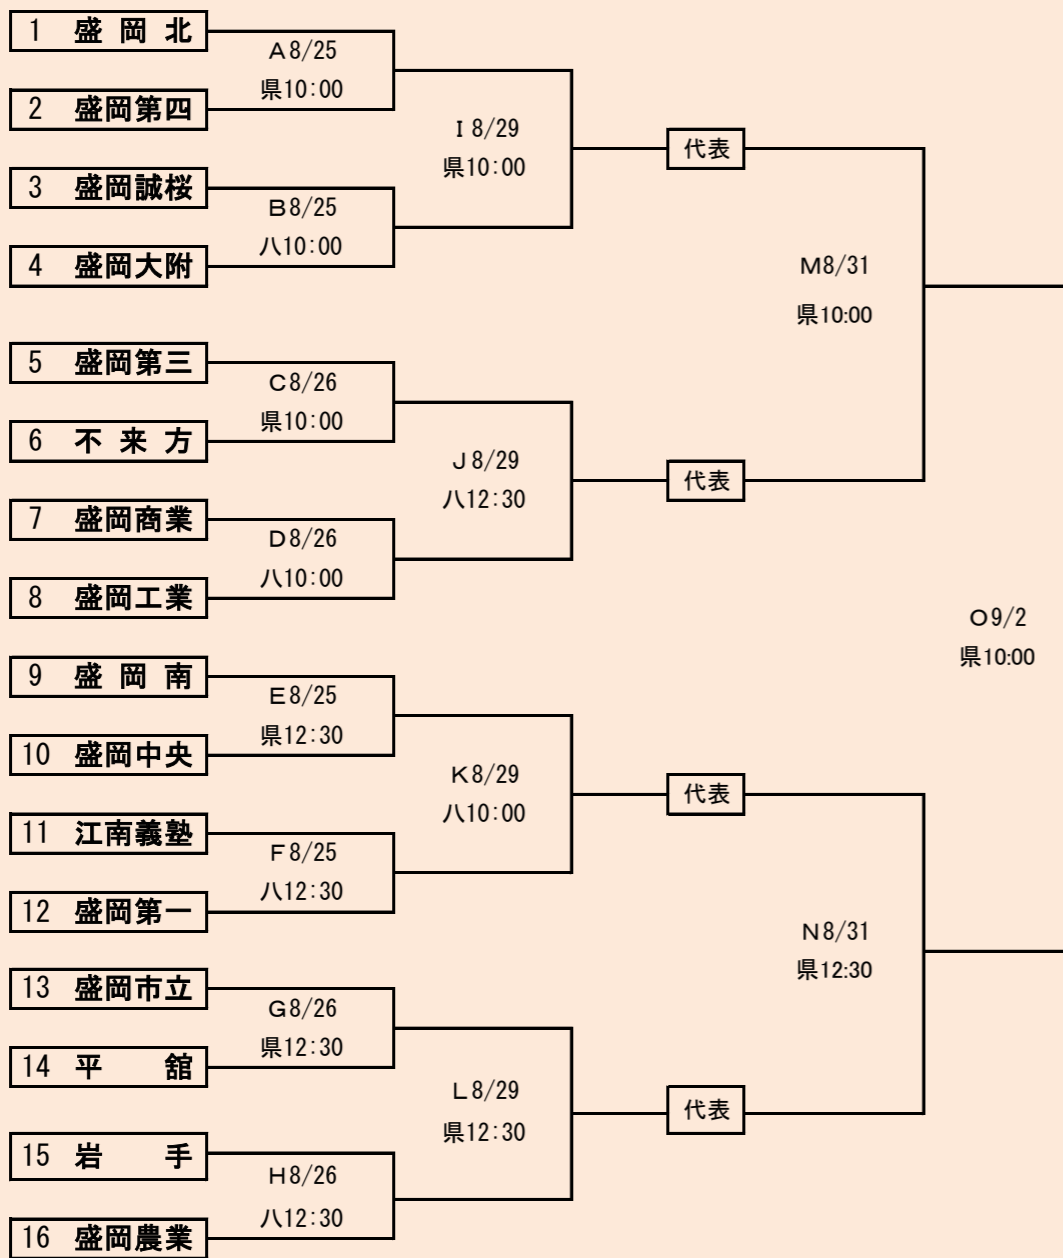

ベンチは組み合わせ番号の小さい方を1塁側、大きい方を3塁側とする

地区代表1校の決定方法

①リーグ戦で2勝したチームがあった場合
→ 2勝したチームが代表校

②リーグ戦が1勝1敗で3校並んだ場合

→ 決勝トーナメントで勝ち上がったチーム

決勝トーナメントは以下の優先順位でリーグ戦の順位を決める

- I コールド勝ちによるポイントが高いチーム
5回C:4ポイント、6回C:3ポイント、7回C:2ポイント、8回C:1ポイント
- II 得失点差の大きいチーム
- III 総得点の多いチーム
- IV 総失点の少ないチーム

以上でリーグ戦順位が決定できない場合は、抽選により順位を決定する
抽選順はリーグ戦の番号の若い順とする

決勝トーナメント(リーグ戦が1勝1敗で3校並んだ場合)

※ベンチは組み合わせ番号の小さい方を1塁側、大きい方を3塁側とする

四校連合は「種市・大野・福岡工・葛巻」、伊保内・軽米連合は「伊保内と軽米」
 岩手県高等学校野球連盟 記事等の無断転載・無断リンクはご遠慮下さい

第71回秋季東北地区高等学校野球
 岩手県大会二戸地区予選
 会場
 一戸町総合運動公園野球場
 平成30年8月25日、26日、9月1日、2日
 (雨天順延)
 抽選8月17日

代表 2
 ①
 ②

HTML版は下のタブで地区が切り替わります

代表6+1
 ①
 ②

第71回秋季東北地区高等学校野球
 岩手県大会盛岡地区予選
 会 場
 岩手県営球場(県)
 八幡平市総合運動公園野球場(八)
 平成30年8月25日～9月2日 抽選8月17日

岩手県高野連 記事の無断転載やリンクはお断りします
 HTML版は下のタブで地区が切り替わります

三校連合は「紫波総合・雫石・大迫」

代表 4 + 1

①

②

岩手県高等学校野球連盟 記事の無断転載・リンクはご遠慮ください

HTML版は下のタブで地区が切り替わります

第71回秋季東北地区高等学校野球 岩手県大会花巻地区予選

会場
花巻球場
平成30年8月25日～9月2日(雨天順延)
抽選8月17日

連合の北奥連合は「西和賀高校・水沢農業高校・北上翔南高校」

岩手県高等学校野球連盟
記事等の無断転載はご遠慮下さい