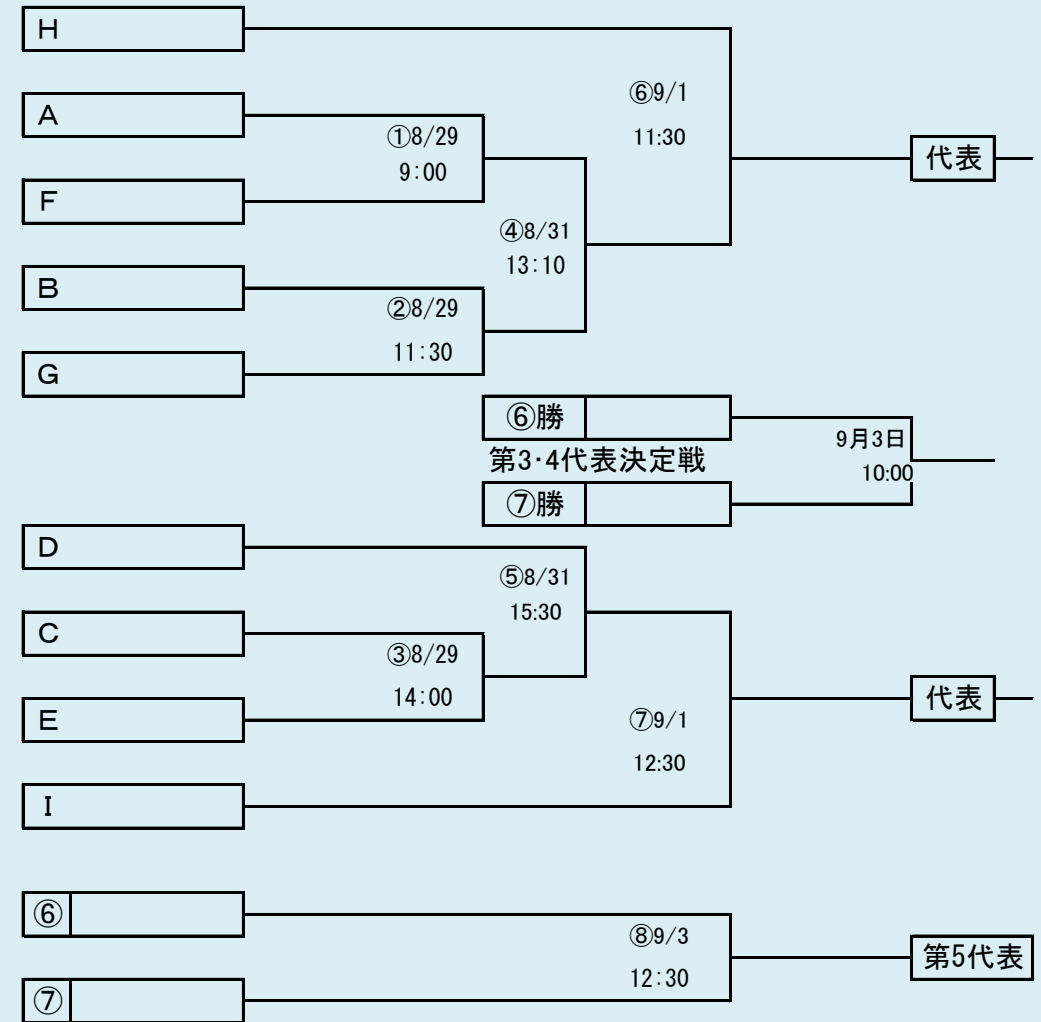

ベンチは組み合わせ番号の小さい方を1塁側、大きい方を3塁側とする

地区代表1校の決定方法

①リーグ戦で2勝したチームがあった場合
→ 2勝したチームが代表校

②リーグ戦が1勝1敗で3校並んだ場合

→ 決勝トーナメントで勝ち上がったチーム

決勝トーナメントは以下の優先順位でリーグ戦の順位を決める

- I コールド勝ちによるポイントが高いチーム
5回C:4ポイント、6回C:3ポイント、7回C:2ポイント、8回C:1ポイント
- II 得失点差の大きいチーム
- III 総得点の多いチーム
- IV 総失点の少ないチーム

代表 2
 ①
 ②

HTML版は下のタブで地区が切り替わります

代表6+1
 ①
 ②

第71回秋季東北地区高等学校野球
 岩手県大会盛岡地区予選
 会 場
 岩手県営球場(県)
 八幡平市総合運動公園野球場(八)
 平成30年8月25日～9月2日 抽選8月17日

岩手県高野連 記事の無断転載やリンクはお断りします
 HTML版は下のタブで地区が切り替わります

三校連合は「紫波総合・雫石・大迫」

代表 4 + 1

①

②

岩手県高等学校野球連盟 記事の無断転載・リンクはご遠慮ください

HTML版は下のタブで地区が切り替わります

第71回秋季東北地区高等学校野球 岩手県大会花巻地区予選

会場
花巻球場
平成30年8月25日～9月2日(雨天順延)
抽選8月17日

連合の北奥連合は「西和賀高校・水沢農業高校・北上翔南高校」

岩手県高等学校野球連盟
記事等の無断転載はご遠慮下さい

HTML版は下のタブで地区が切り替わります

第71回秋季東北地区高等学校野球
岩手県大会北奥地区予選

会 場
金ヶ崎町森山運動公園野球場
平成30年8月27日～9月3日
抽選8月17日

第71回秋季東北地区高等学校野球
 岩手県大会一関地区予選
 会 場
 一関総合運動公園野球場
 平成30年8月25日、26日、29日、30日、9月1日
 抽選 8月17日

岩手県高等学校野球連盟
記事の無断転載無断リンクはご遠慮ください