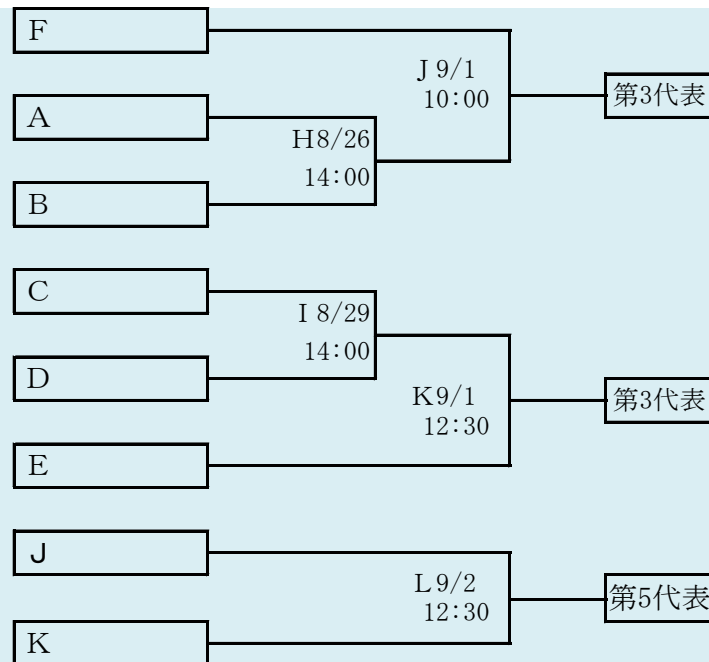

ベンチは組み合わせ番号の小さい方を1塁側、大きい方を3塁側とする

地区代表1校の決定方法

①リーグ戦で2勝したチームがあった場合
→ 2勝したチームが代表校

②リーグ戦が1勝1敗で3校並んだ場合

→ 決勝トーナメントで勝ち上がったチーム

決勝トーナメントは以下の優先順位でリーグ戦の順位を決める

- I コールド勝ちによるポイントが高いチーム
5回C:4ポイント、6回C:3ポイント、7回C:2ポイント、8回C:1ポイント
- II 得失点差の大きいチーム
- III 総得点の多いチーム
- IV 総失点の少ないチーム

代表 2
 ①
 ②

HTML版は下のタブで地区が切り替わります

代表6+1
 ①
 ②

第71回秋季東北地区高等学校野球
 岩手県大会盛岡地区予選
 会 場
 岩手県営球場(県)
 八幡平市総合運動公園野球場(八)
 平成30年8月25日～9月2日 抽選8月17日

岩手県高野連 記事の無断転載やリンクはお断りします
 HTML版は下のタブで地区が切り替わります

三校連合は「紫波総合・雫石・大迫」

代表 4 + 1

①

②

岩手県高等学校野球連盟 記事の無断転載・リンクはご遠慮ください

HTML版は下のタブで地区が切り替わります

第71回秋季東北地区高等学校野球 岩手県大会花巻地区予選

会場
花巻球場
平成30年8月25日～9月2日(雨天順延)
抽選8月17日

連合の北奥連合は「西和賀高校・水沢農業高校・北上翔南高校」

岩手県高等学校野球連盟
記事等の無断転載はご遠慮下さい

HTML版は下のタブで地区が切り替わります

第71回秋季東北地区高等学校野球
岩手県大会北奥地区予選

会 場
金ヶ崎町森山運動公園野球場
平成30年8月27日～9月3日
抽選8月17日

第71回秋季東北地区高等学校野球
 岩手県大会一関地区予選
 会 場
 一関総合運動公園野球場
 平成30年8月25日、26日、29日、30日、9月1日
 抽選 8月17日

岩手県高等学校野球連盟
記事の無断転載無断リンクはご遠慮ください