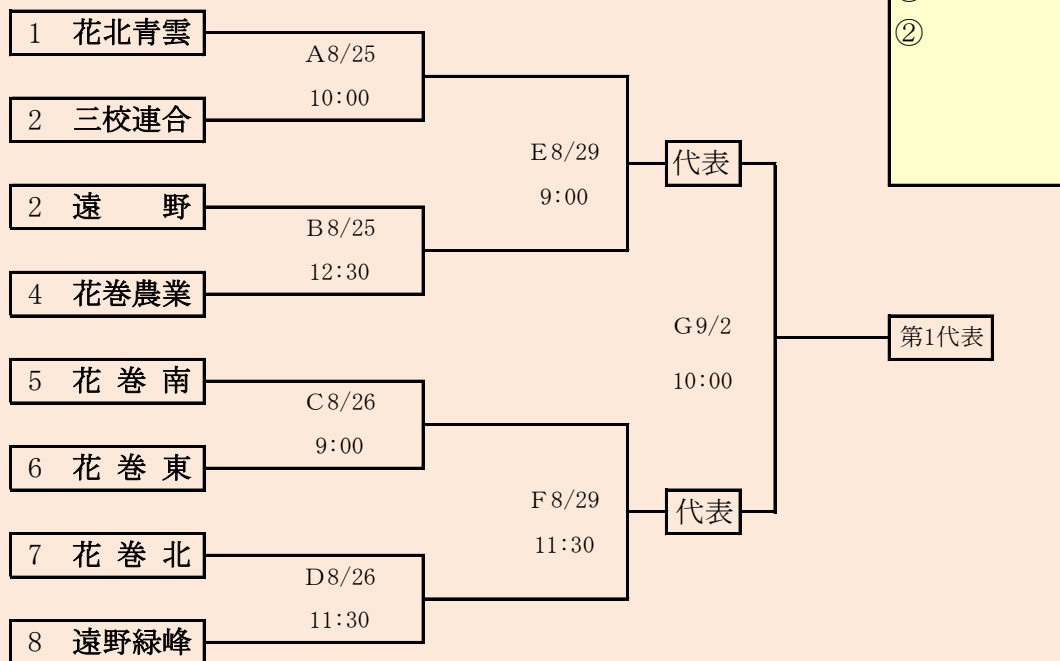

ベンチは組み合わせ番号の小さい方を1塁側、大きい方を3塁側とする

地区代表1校の決定方法

①リーグ戦で2勝したチームがあった場合
→ 2勝したチームが代表校

②リーグ戦が1勝1敗で3校並んだ場合

→ 決勝トーナメントで勝ち上がったチーム

決勝トーナメントは以下の優先順位でリーグ戦の順位を決める

- I コールド勝ちによるポイントが高いチーム
5回C:4ポイント、6回C:3ポイント、7回C:2ポイント、8回C:1ポイント
- II 得失点差の大きいチーム
- III 総得点の多いチーム
- IV 総失点の少ないチーム

以上でリーグ戦順位が決定できない場合は、抽選により順位を決定する
抽選順はリーグ戦の番号の若い順とする

決勝トーナメント(リーグ戦が1勝1敗で3校並んだ場合)

※ベンチは組み合わせ番号の小さい方を1塁側、大きい方を3塁側とする

四校連合は「種市・大野・福岡工・葛巻」、伊保内・軽米連合は「伊保内と軽米」
 岩手県高等学校野球連盟 記事等の無断転載・無断リンクはご遠慮下さい

第71回秋季東北地区高等学校野球
 岩手県大会二戸地区予選
 会場
 一戸町総合運動公園野球場
 平成30年8月25日、26日、9月1日、2日
 (雨天順延)
 抽選8月17日

代表 2
 ①
 ②

HTML版は下のタブで地区が切り替わります

代表6+1
 ①
 ②

第71回秋季東北地区高等学校野球
 岩手県大会盛岡地区予選
 会 場
 岩手県営球場(県)
 八幡平市総合運動公園野球場(八)
 平成30年8月25日～9月2日 抽選8月17日

岩手県高野連 記事の無断転載やリンクはお断りします
 HTML版は下のタブで地区が切り替わります

三校連合は「紫波総合・雫石・大迫」

代表 4 + 1

①

②

岩手県高等学校野球連盟 記事の無断転載・リンクはご遠慮ください

HTML版は下のタブで地区が切り替わります

第71回秋季東北地区高等学校野球 岩手県大会花巻地区予選

会場
花巻球場
平成30年8月25日～9月2日(雨天順延)
抽選8月17日

連合の北奥連合は「西和賀高校・水沢農業高校・北上翔南高校」

岩手県高等学校野球連盟
記事等の無断転載はご遠慮下さい