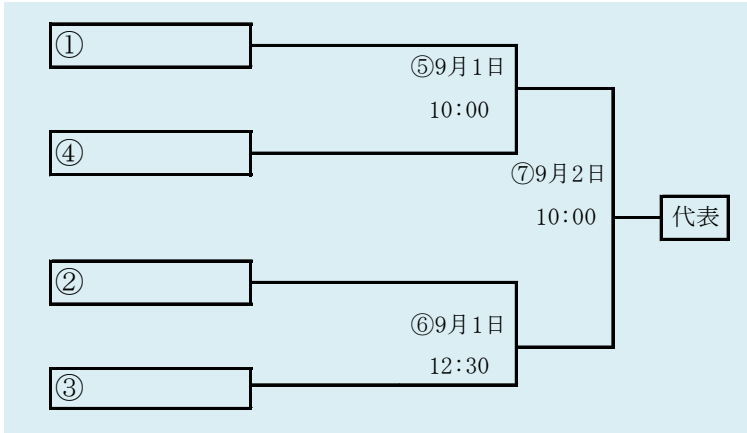

ベンチは組み合わせ番号の小さい方を1塁側、大きい方を3塁側とする

地区代表1校の決定方法

①リーグ戦で2勝したチームがあった場合
→ 2勝したチームが代表校

②リーグ戦が1勝1敗で3校並んだ場合

→ 決勝トーナメントで勝ち上がったチーム

決勝トーナメントは以下の優先順位でリーグ戦の順位を決める

- I コールド勝ちによるポイントが高いチーム
5回C:4ポイント、6回C:3ポイント、7回C:2ポイント、8回C:1ポイント
- II 得失点差の大きいチーム
- III 総得点の多いチーム
- IV 総失点の少ないチーム

代表2
①
②

岩泉・山田は「岩泉高校と山田高校」の連合チーム。

第71回秋季東北地区高等学校野球 岩手県大会沿岸北地区予選

会場
山田町総合運動公園野球場
平成30年8月25日、26日、9月1日、2日
抽選 8月20日

HTML版は、下のタブで地区が切り替わります

岩手県高等学校野球連盟
 記事の無断転載無断リンクはご遠慮ください
 HTML版は下のタブで地区が切り替わります

代表3
①
②

第71回秋季東北地区高等学校野球
 岩手県大会沿岸南地区予選
 会場
 平田運動公園野球場
 平成30年8月25日、26日、9月1日、2日
 抽選 8月17日

平成30年度 第71回秋季東北地区高等学校野球岩手県大会
各地区予選予定試合数

地区	球場	8月25日	8月26日	8月27日	8月28日	8月29日	8月30日	8月31日	9月1日	9月2日	9月3日	9月4日	9月5日
		土	日	月	火	水	木	金	土	日	月	火	水
久慈	洋野	1	1						1	1		1	
二戸	軽米	2	1						1	1			
盛岡	県営	2	2	2		2	2	2	2	2			
	八幡平	2	2	2		2	2						
花巻	花巻	2	3			3			2	2			
北奥	森山			3	4	3		4	3		2		
一関	一関	3	3			2	2		3				
沿岸南	住田	2	2						2	2			
沿岸北	山田	2	1						1	1			