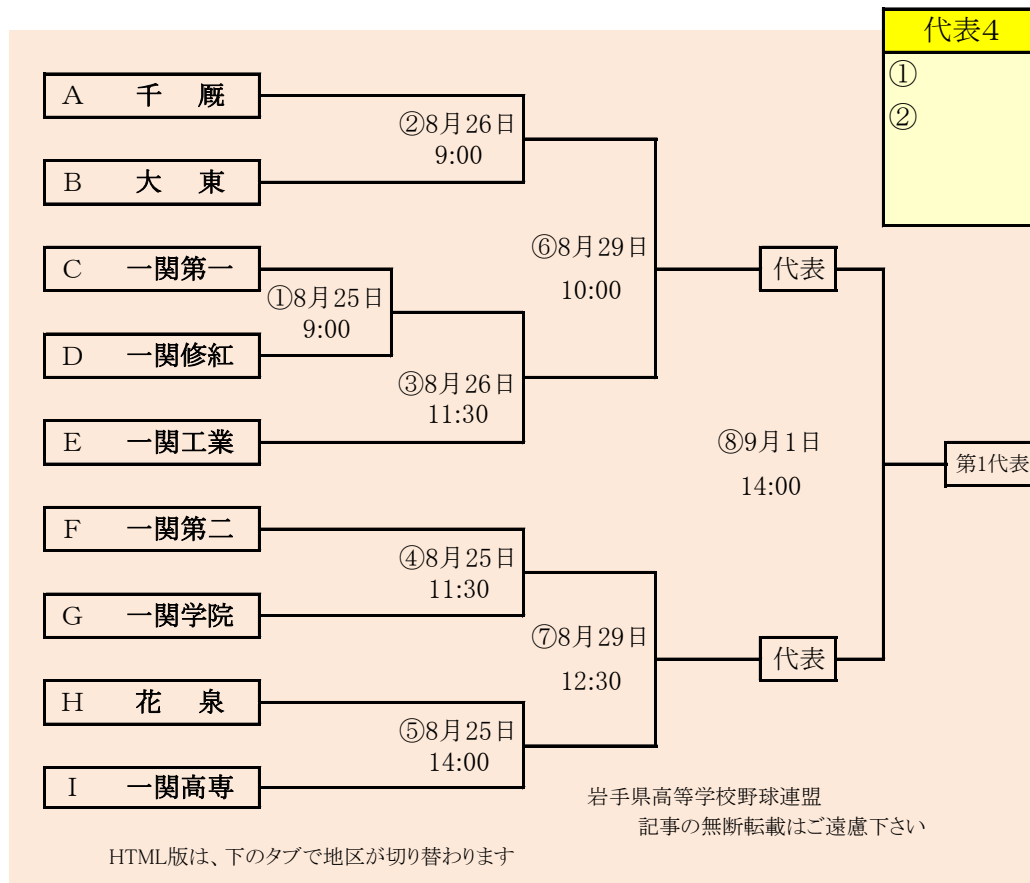

ベンチは組み合わせ番号の小さい方を1塁側、大きい方を3塁側とする

地区代表1校の決定方法

①リーグ戦で2勝したチームがあった場合
→ 2勝したチームが代表校

②リーグ戦が1勝1敗で3校並んだ場合

→ 決勝トーナメントで勝ち上がったチーム

決勝トーナメントは以下の優先順位でリーグ戦の順位を決める

- I コールド勝ちによるポイントが高いチーム
5回C:4ポイント、6回C:3ポイント、7回C:2ポイント、8回C:1ポイント
- II 得失点差の大きいチーム
- III 総得点の多いチーム
- IV 総失点の少ないチーム

代表 2
 ①
 ②

HTML版は下のタブで地区が切り替わります

代表6+1
 ①
 ②

第71回秋季東北地区高等学校野球
 岩手県大会盛岡地区予選
 会 場
 岩手県営球場(県)
 八幡平市総合運動公園野球場(八)
 平成30年8月25日～9月2日 抽選8月17日

岩手県高野連 記事の無断転載やリンクはお断りします
 HTML版は下のタブで地区が切り替わります

三校連合は「紫波総合・雫石・大迫」

代表 4 + 1

①

②

岩手県高等学校野球連盟 記事の無断転載・リンクはご遠慮ください

HTML版は下のタブで地区が切り替わります

第71回秋季東北地区高等学校野球 岩手県大会花巻地区予選

会場
花巻球場
平成30年8月25日～9月2日(雨天順延)
抽選8月17日

連合の北奥連合は「西和賀高校・水沢農業高校・北上翔南高校」

岩手県高等学校野球連盟
記事等の無断転載はご遠慮下さい

HTML版は下のタブで地区が切り替わります

第71回秋季東北地区高等学校野球
岩手県大会北奥地区予選

会 場
金ヶ崎町森山運動公園野球場
平成30年8月27日～9月3日
抽選8月17日

第71回秋季東北地区高等学校野球
 岩手県大会一関地区予選
 会 場
 一関総合運動公園野球場
 平成30年8月25日、26日、29日、30日、9月1日
 抽選 8月17日

岩手県高等学校野球連盟
記事の無断転載無断リンクはご遠慮ください