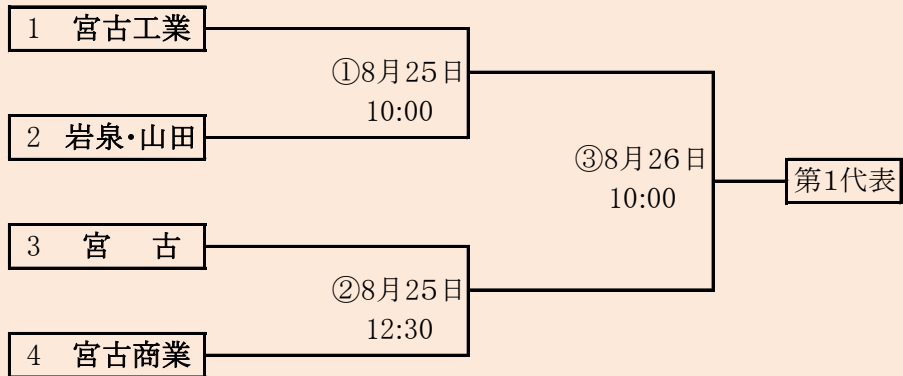

①

②

岩手県高等学校野球連盟 記事の無断転載・リンクはご遠慮ください

HTML版は下のタブで地区が切り替わります

第71回秋季東北地区高等学校野球 岩手県大会花巻地区予選

会場
花巻球場
平成30年8月25日～9月2日(雨天順延)
抽選8月17日

連合の北奥連合は「西和賀高校・水沢農業高校・北上翔南高校」

岩手県高等学校野球連盟
記事等の無断転載はご遠慮下さい

HTML版は下のタブで地区が切り替わります

第71回秋季東北地区高等学校野球
岩手県大会北奥地区予選

会 場
金ヶ崎町森山運動公園野球場
平成30年8月27日～9月3日
抽選8月17日

第71回秋季東北地区高等学校野球
 岩手県大会一関地区予選
 会 場
 一関総合運動公園野球場
 平成30年8月25日、26日、29日、30日、9月1日
 抽選 8月17日

岩手県高等学校野球連盟
記事の無断転載無断リンクはご遠慮ください

代表2
①
②

岩泉・山田は「岩泉高校と山田高校」の連合チーム。

第71回秋季東北地区高等学校野球 岩手県大会沿岸北地区予選

会場
山田町総合運動公園野球場
平成30年8月25日、26日、9月1日、2日
抽選 8月20日

HTML版は、下のタブで地区が切り替わります

岩手県高等学校野球連盟
 記事の無断転載無断リンクはご遠慮ください
 HTML版は下のタブで地区が切り替わります

代表3
①
②

第71回秋季東北地区高等学校野球
 岩手県大会沿岸南地区予選
 会場
 平田運動公園野球場
 平成30年8月25日、26日、9月1日、2日
 抽選 8月17日