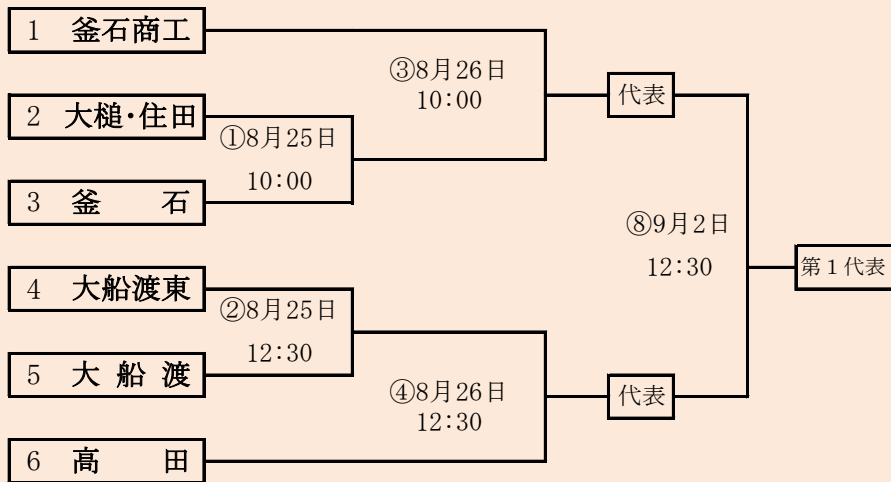

ベンチは組み合わせ番号の小さい方を1塁側、大きい方を3塁側とする

地区代表1校の決定方法

①リーグ戦で2勝したチームがあった場合
→ 2勝したチームが代表校

②リーグ戦が1勝1敗で3校並んだ場合

→ 決勝トーナメントで勝ち上がったチーム

決勝トーナメントは以下の優先順位でリーグ戦の順位を決める

- I コールド勝ちによるポイントが高いチーム
5回C:4ポイント、6回C:3ポイント、7回C:2ポイント、8回C:1ポイント
- II 得失点差の大きいチーム
- III 総得点の多いチーム
- IV 総失点の少ないチーム

HTML版は下のタブで地区が切り替わります

第71回秋季東北地区高等学校野球
岩手県大会北奥地区予選

会 場
金ヶ崎町森山運動公園野球場
平成30年8月27日～9月3日
抽選8月17日

第71回秋季東北地区高等学校野球
 岩手県大会一関地区予選
 会 場
 一関総合運動公園野球場
 平成30年8月25日、26日、29日、30日、9月1日
 抽選 8月17日

岩手県高等学校野球連盟
記事の無断転載無断リンクはご遠慮ください

代表2
①
②

岩泉・山田は「岩泉高校と山田高校」の連合チーム。

第71回秋季東北地区高等学校野球 岩手県大会沿岸北地区予選

会場
山田町総合運動公園野球場
平成30年8月25日、26日、9月1日、2日
抽選 8月20日

HTML版は、下のタブで地区が切り替わります

岩手県高等学校野球連盟
 記事の無断転載無断リンクはご遠慮ください
 HTML版は下のタブで地区が切り替わります

代表3
①
②

第71回秋季東北地区高等学校野球
 岩手県大会沿岸南地区予選
 会場
 平田運動公園野球場
 平成30年8月25日、26日、9月1日、2日
 抽選 8月17日

平成30年度 第71回秋季東北地区高等学校野球岩手県大会
各地区予選予定試合数

地区	球場	8月25日	8月26日	8月27日	8月28日	8月29日	8月30日	8月31日	9月1日	9月2日	9月3日	9月4日	9月5日
		土	日	月	火	水	木	金	土	日	月	火	水
久慈	洋野	1	1						1	1		1	
二戸	軽米	2	1						1	1			
盛岡	県営	2	2	2		2	2	2	2	2			
	八幡平	2	2	2		2	2						
花巻	花巻	2	3			3			2	2			
北奥	森山			3	4	3		4	3		2		
一関	一関	3	3			2	2		3				
沿岸南	住田	2	2						2	2			
沿岸北	山田	2	1						1	1			