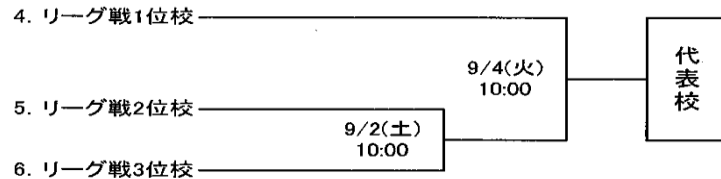

ベンチは組み合わせ番号の小さい方を1塁側、大きい方を3塁側とする

地区代表1校の決定方法

①リーグ戦で2勝したチームがあった場合
→ 2勝したチームが代表校

②リーグ戦が1勝1敗で3校並んだ場合

→ 決勝トーナメントで勝ち上がったチーム

決勝トーナメントは以下の優先順位でリーグ戦の順位を決める

- I コールド勝ちによるポイントが高いチーム
5回C:4ポイント、6回C:3ポイント、7回C:2ポイント、8回C:1ポイント
- II 得失点差の大きいチーム
- III 総得点の多いチーム
- IV 総失点の少ないチーム

以上でリーグ戦順位が決定できない場合は、抽選により順位を決定する
抽選順はリーグ戦の番号の若い順とする

決勝トーナメント(リーグ戦が1勝1敗で3校並んだ場合)

※ベンチは組み合わせ番号の小さい方を1塁側、大きい方を3塁側とする

四校連合は「種市・大野・福岡工・葛巻」、伊保内・軽米連合は「伊保内と軽米」
 岩手県高等学校野球連盟 記事等の無断転載・無断リンクはご遠慮下さい

第71回秋季東北地区高等学校野球
 岩手県大会二戸地区予選
 会場
 一戸町総合運動公園野球場
 平成30年8月25日、26日、9月1日、2日
 (雨天順延)
 抽選8月17日