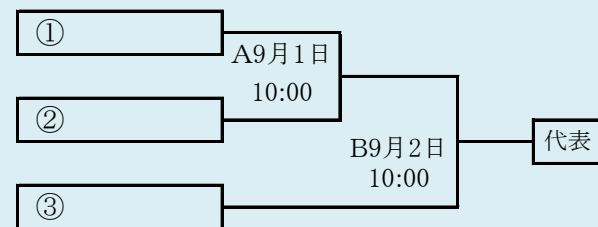

①

②

岩手県高等学校野球連盟 記事の無断転載・リンクはご遠慮ください

HTML版は下のタブで地区が切り替わります

第71回秋季東北地区高等学校野球 岩手県大会花巻地区予選

会場
花巻球場
平成30年8月25日～9月2日(雨天順延)
抽選8月17日

連合の北奥連合は「西和賀高校・水沢農業高校・北上翔南高校」

岩手県高等学校野球連盟
記事等の無断転載はご遠慮下さい

HTML版は下のタブで地区が切り替わります

第71回秋季東北地区高等学校野球
岩手県大会北奥地区予選

会 場
金ヶ崎町森山運動公園野球場
平成30年8月27日～9月3日
抽選8月17日

第71回秋季東北地区高等学校野球
 岩手県大会一関地区予選
 会 場
 一関総合運動公園野球場
 平成30年8月25日、26日、29日、30日、9月1日
 抽選 8月17日

岩手県高等学校野球連盟
記事の無断転載無断リンクはご遠慮ください

代表2
①
②

岩泉・山田は「岩泉高校と山田高校」の連合チーム。

第71回秋季東北地区高等学校野球 岩手県大会沿岸北地区予選

会場
山田町総合運動公園野球場
平成30年8月25日、26日、9月1日、2日
抽選 8月20日

HTML版は、下のタブで地区が切り替わります

岩手県高等学校野球連盟
 記事の無断転載無断リンクはご遠慮ください
 HTML版は下のタブで地区が切り替わります

代表3
①
②

第71回秋季東北地区高等学校野球
 岩手県大会沿岸南地区予選
 会場
 平田運動公園野球場
 平成30年8月25日、26日、9月1日、2日
 抽選 8月17日