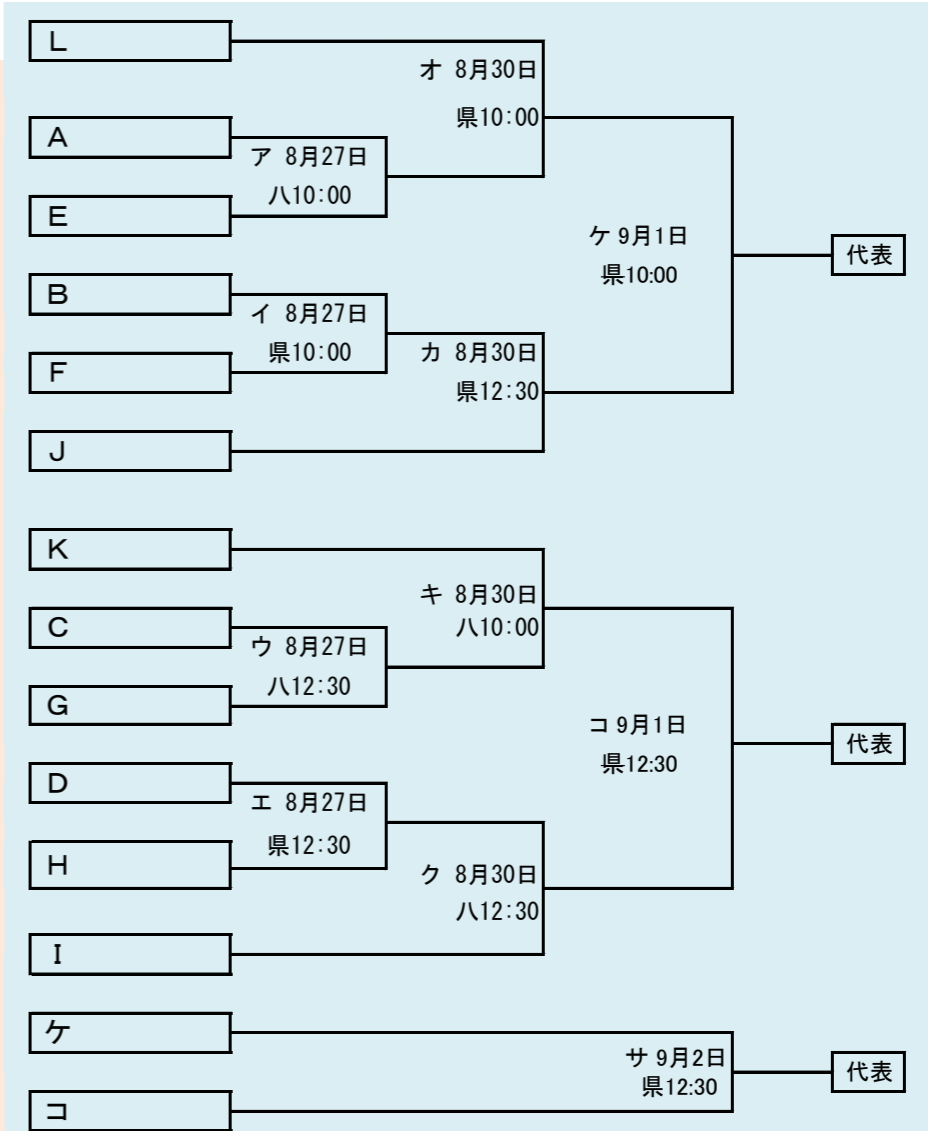

ベンチは組み合わせ番号の小さい方を1塁側、大きい方を3塁側とする

地区代表1校の決定方法

①リーグ戦で2勝したチームがあった場合
→ 2勝したチームが代表校

②リーグ戦が1勝1敗で3校並んだ場合

→ 決勝トーナメントで勝ち上がったチーム

決勝トーナメントは以下の優先順位でリーグ戦の順位を決める

- I コールド勝ちによるポイントが高いチーム
5回C:4ポイント、6回C:3ポイント、7回C:2ポイント、8回C:1ポイント
- II 得失点差の大きいチーム
- III 総得点の多いチーム
- IV 総失点の少ないチーム

以上でリーグ戦順位が決定できない場合は、抽選により順位を決定する
抽選順はリーグ戦の番号の若い順とする

決勝トーナメント(リーグ戦が1勝1敗で3校並んだ場合)

※ベンチは組み合わせ番号の小さい方を1塁側、大きい方を3塁側とする

四校連合は「種市・大野・福岡工・葛巻」、伊保内・軽米連合は「伊保内と軽米」
 岩手県高等学校野球連盟 記事等の無断転載・無断リンクはご遠慮下さい

第71回秋季東北地区高等学校野球
 岩手県大会二戸地区予選
 会場
 一戸町総合運動公園野球場
 平成30年8月25日、26日、9月1日、2日
 (雨天順延)
 抽選8月17日

代表 2
 ①
 ②

HTML版は下のタブで地区が切り替わります

代表6+1
 ①
 ②

第71回秋季東北地区高等学校野球
 岩手県大会盛岡地区予選
 会 場
 岩手県営球場(県)
 八幡平市総合運動公園野球場(八)
 平成30年8月25日～9月2日 抽選8月17日

岩手県高野連 記事の無断転載やリンクはお断りします
 HTML版は下のタブで地区が切り替わります

三校連合は「紫波総合・雫石・大迫」

代表 4 + 1

①

②

岩手県高等学校野球連盟 記事の無断転載・リンクはご遠慮ください

HTML版は下のタブで地区が切り替わります

第71回秋季東北地区高等学校野球 岩手県大会花巻地区予選

会場
花巻球場
平成30年8月25日～9月2日(雨天順延)
抽選8月17日

連合の北奥連合は「西和賀高校・水沢農業高校・北上翔南高校」

岩手県高等学校野球連盟
記事等の無断転載はご遠慮下さい