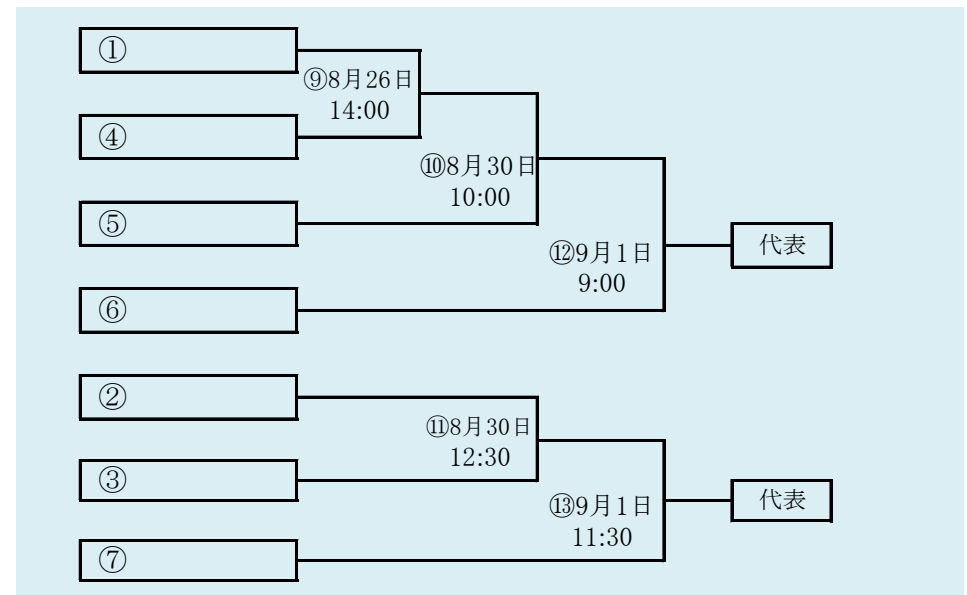

ベンチは組み合わせ番号の小さい方を1塁側、大きい方を3塁側とする

地区代表1校の決定方法

①リーグ戦で2勝したチームがあった場合
→ 2勝したチームが代表校

②リーグ戦が1勝1敗で3校並んだ場合

→ 決勝トーナメントで勝ち上がったチーム

決勝トーナメントは以下の優先順位でリーグ戦の順位を決める

- I コールド勝ちによるポイントが高いチーム
5回C:4ポイント、6回C:3ポイント、7回C:2ポイント、8回C:1ポイント
- II 得失点差の大きいチーム
- III 総得点の多いチーム
- IV 総失点の少ないチーム

①

②

岩手県高等学校野球連盟 記事の無断転載・リンクはご遠慮ください

HTML版は下のタブで地区が切り替わります

第71回秋季東北地区高等学校野球 岩手県大会花巻地区予選

会場
花巻球場
平成30年8月25日～9月2日(雨天順延)
抽選8月17日

連合の北奥連合は「西和賀高校・水沢農業高校・北上翔南高校」

岩手県高等学校野球連盟
記事等の無断転載はご遠慮下さい

HTML版は下のタブで地区が切り替わります

第71回秋季東北地区高等学校野球
岩手県大会北奥地区予選

会 場
金ヶ崎町森山運動公園野球場
平成30年8月27日～9月3日
抽選8月17日

第71回秋季東北地区高等学校野球
 岩手県大会一関地区予選
 会 場
 一関総合運動公園野球場
 平成30年8月25日、26日、29日、30日、9月1日
 抽選 8月17日

岩手県高等学校野球連盟
記事の無断転載無断リンクはご遠慮ください

代表2
①
②

岩泉・山田は「岩泉高校と山田高校」の連合チーム。

第71回秋季東北地区高等学校野球 岩手県大会沿岸北地区予選

会場
山田町総合運動公園野球場
平成30年8月25日、26日、9月1日、2日
抽選 8月20日

HTML版は、下のタブで地区が切り替わります

岩手県高等学校野球連盟
 記事の無断転載無断リンクはご遠慮ください
 HTML版は下のタブで地区が切り替わります

代表3
①
②

第71回秋季東北地区高等学校野球
 岩手県大会沿岸南地区予選
 会場
 平田運動公園野球場
 平成30年8月25日、26日、9月1日、2日
 抽選 8月17日