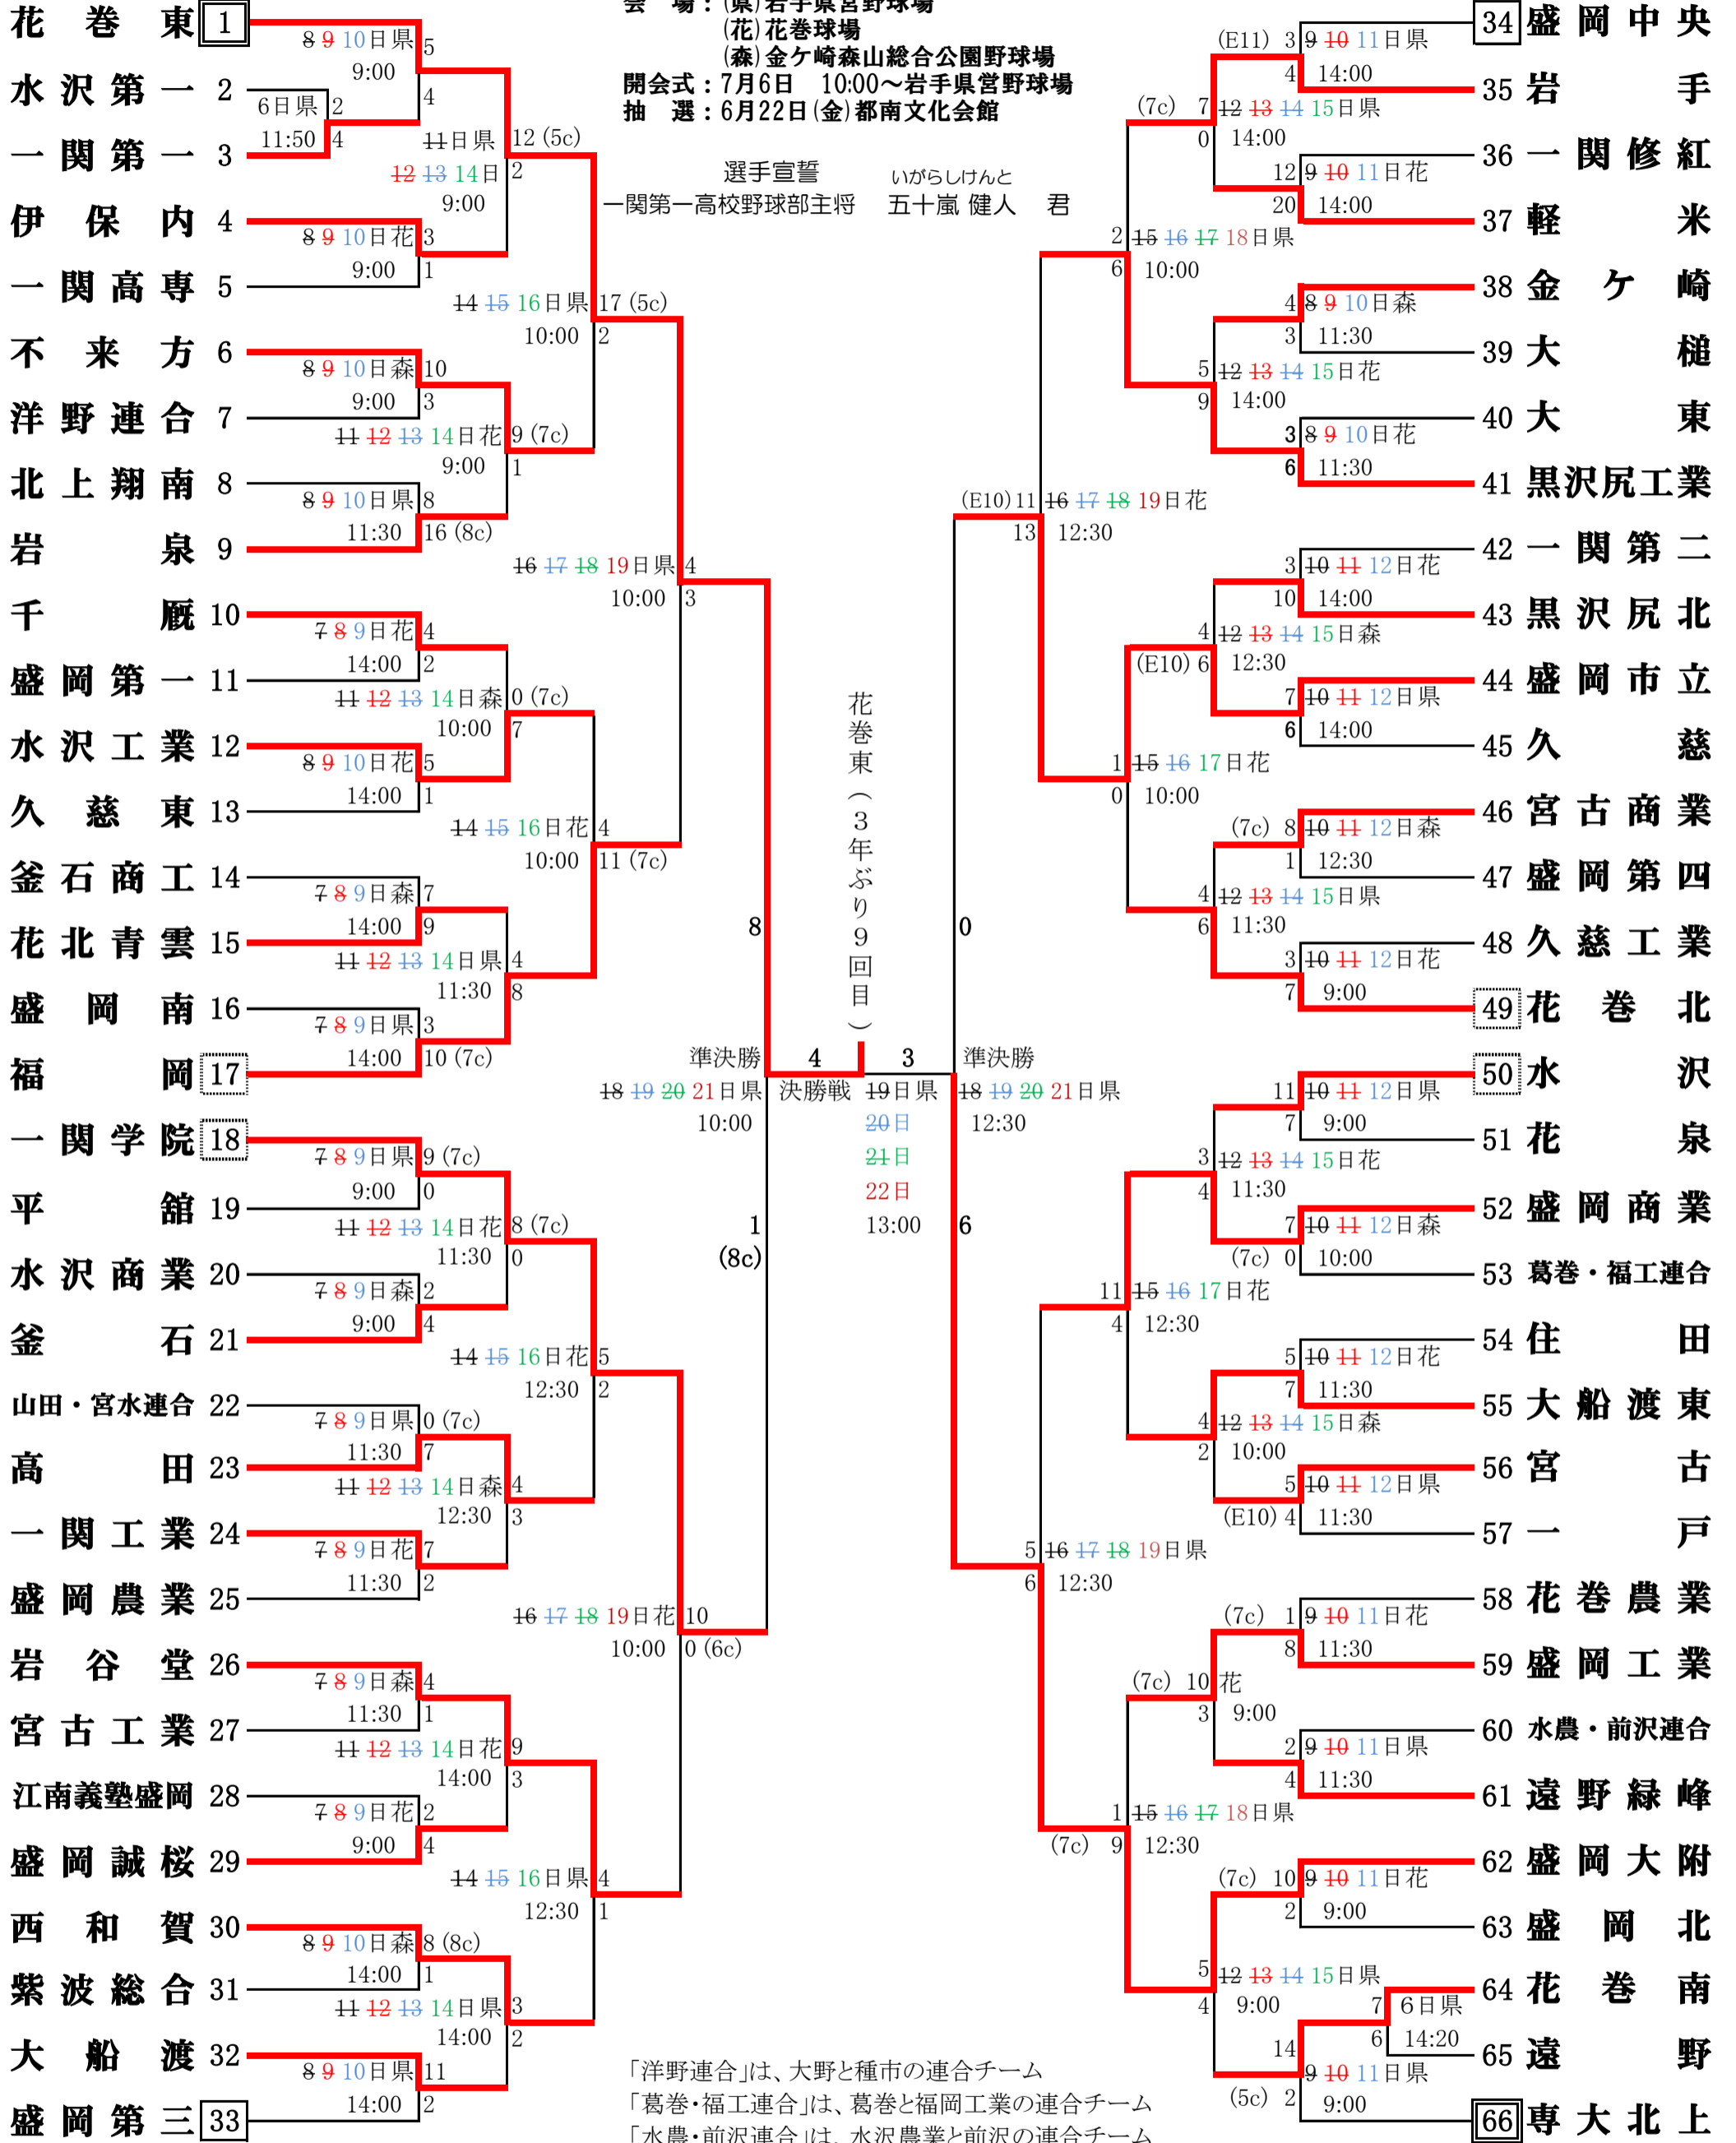

第100回全国高等学校野球選手権記念岩手大会

<日程変更あり：7/7訂正 7/8訂正 7/13訂正 7/17訂正>

期 日：平成30年7月6日～19日(雨天順延)
 会 場：(県)岩手県営野球場
 (花)花巻球場
 (森)金ヶ崎森山総合公園野球場
 開会式：7月6日 10:00～岩手県営野球場
 抽 選：6月22日(金)都南文化会館

「洋野連合」は、大野と種市の連合チーム
 「葛巻・福工連合」は、葛巻と福岡工業の連合チーム
 「水農・前沢連合」は、水沢農業と前沢の連合チーム
 「山田・宮水連合」は、山田と宮古水産の連合チーム

岩手県高等学校野球連盟 記事の無断転載・無断リンク等のご遠慮下さい

球場別試合数(訂正:7/7 7/8 7/13 7/17)

	6日(金)	7日(土)	8日(日)	9日(月)	10日(火)	11日(水)	12日(木)	13日(金)	14日(土)	15日(日)	16日(月)	17日(火)	18日(水)	19日(木)	20日(金)	21日(土)	22日(日)	合計
県営	2	3	3	3	3	3	3	0	3	2	2	0	2	1	1	1	1	29
花巻		3	3	3	3	3	3	0	3	2	2	0	0	2				24
森山		3	3	0	2	2	2	0	0	0								12
合計	2	9	9	6	8	8	8	0	4	4	4	0	2	1	1	1	1	65