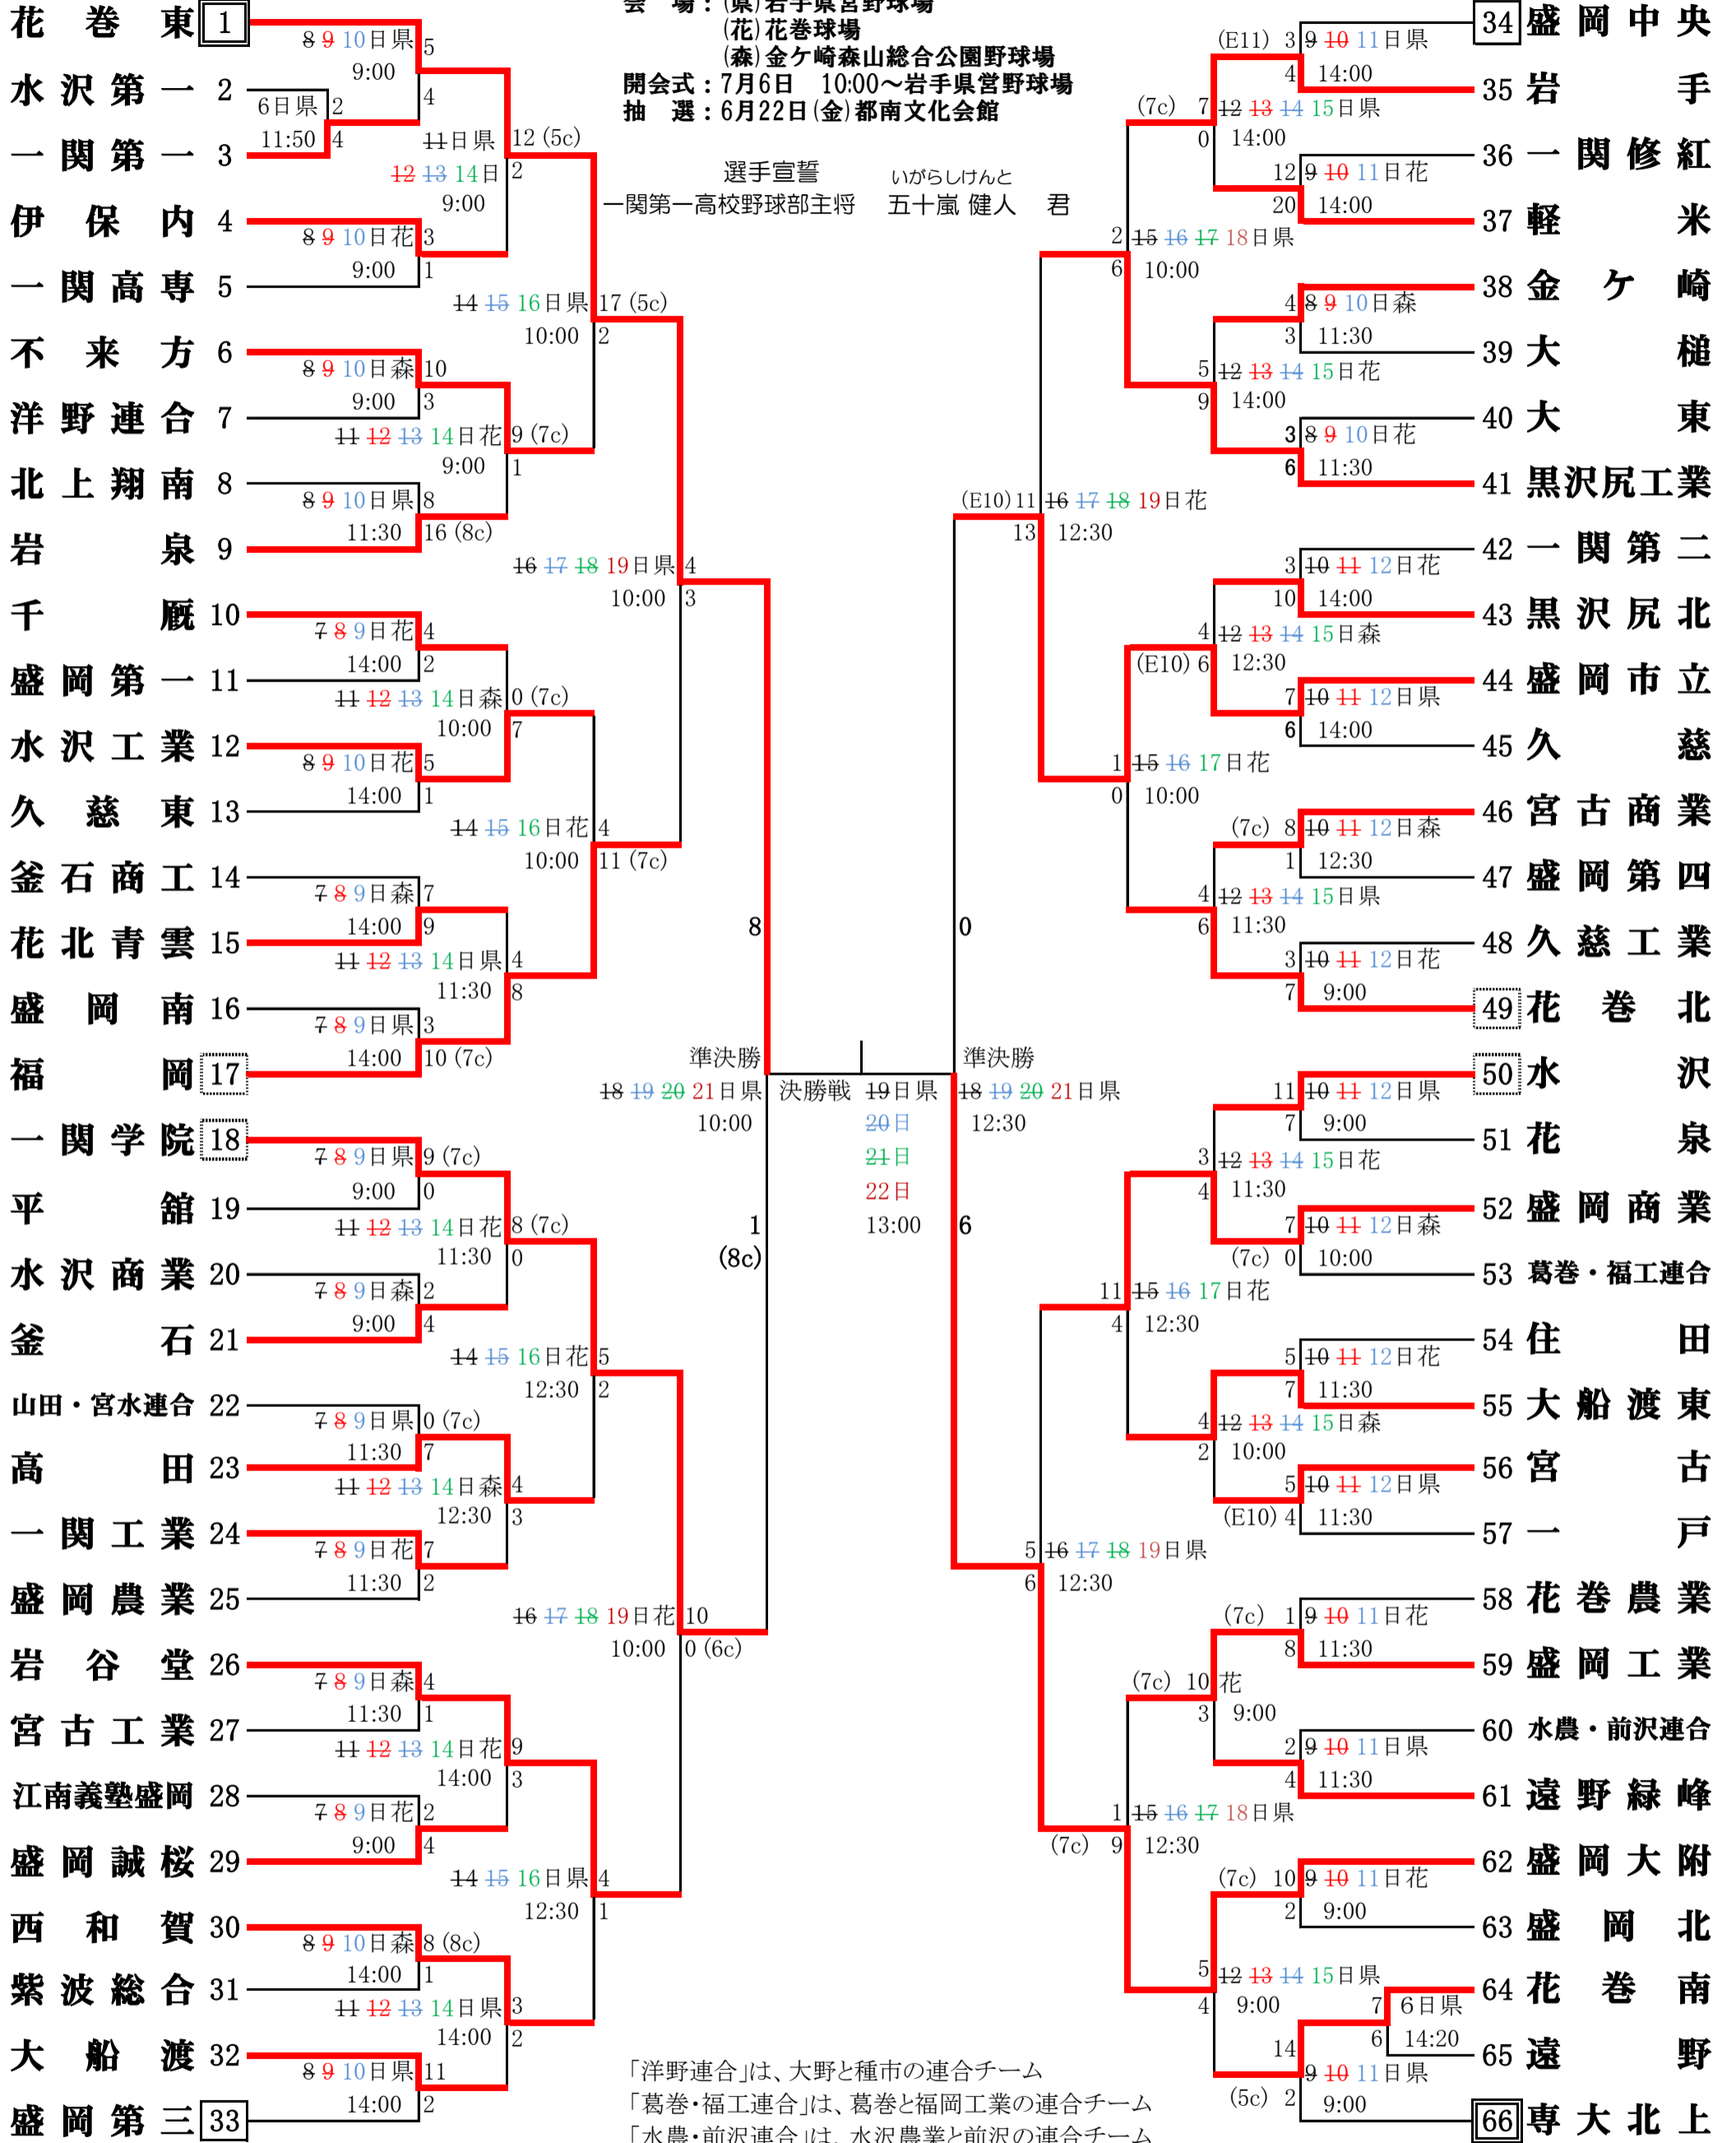

第100回全国高等学校野球選手権記念岩手大会

<日程変更あり：7/7 訂正 7/8 訂正 7/13 訂正 7/17 訂正>

期 日：平成30年7月6日～19日(雨天順延)
 会 場：(県)岩手県営野球場
 (花)花巻球場
 (森)金ヶ崎森山総合公園野球場
 開会式：7月6日 10:00～岩手県営野球場
 抽 選：6月22日(金)都南文化会館

「洋野連合」は、大野と種市の連合チーム
 「葛巻・福工連合」は、葛巻と福岡工業の連合チーム
 「水農・前沢連合」は、水沢農業と前沢の連合チーム
 「山田・宮水連合」は、山田と宮古水産の連合チーム

岩手県高等学校野球連盟 記事の無断転載・無断リンク等のご遠慮下さい

球場別試合数(訂正:7/7 7/8 7/13 7/17)

	6日(金)	7日(土)	8日(日)	9日(月)	10日(火)	11日(水)	12日(木)	13日(金)	14日(土)	15日(日)	16日(月)	17日(火)	18日(水)	19日(木)	20日(金)	21日(土)	22日(日)	合計
県営	2	3 0	3 0	3	3	3	3	0 3 0	2 3	2 3	2	0 2 0	2 0 2	1 2 0 2	1 2 0	1 2	1	29
花巻		3 0	3 0	3	3	3	3	0 3 0	2 3	2 3	2	0 2	0 2 0	2				24
森山		3 0	3 0	0 3	2 0 3	2 0	2	0 2 0	0 2	0 2								12
合計	2	9 0	9 0	6 9	8 6 9	8 6	8	0 8 0	4 8	4 8	4	0 4 2	2 0 4 2	1 2 0 4	1 2 0	1 2	1	65