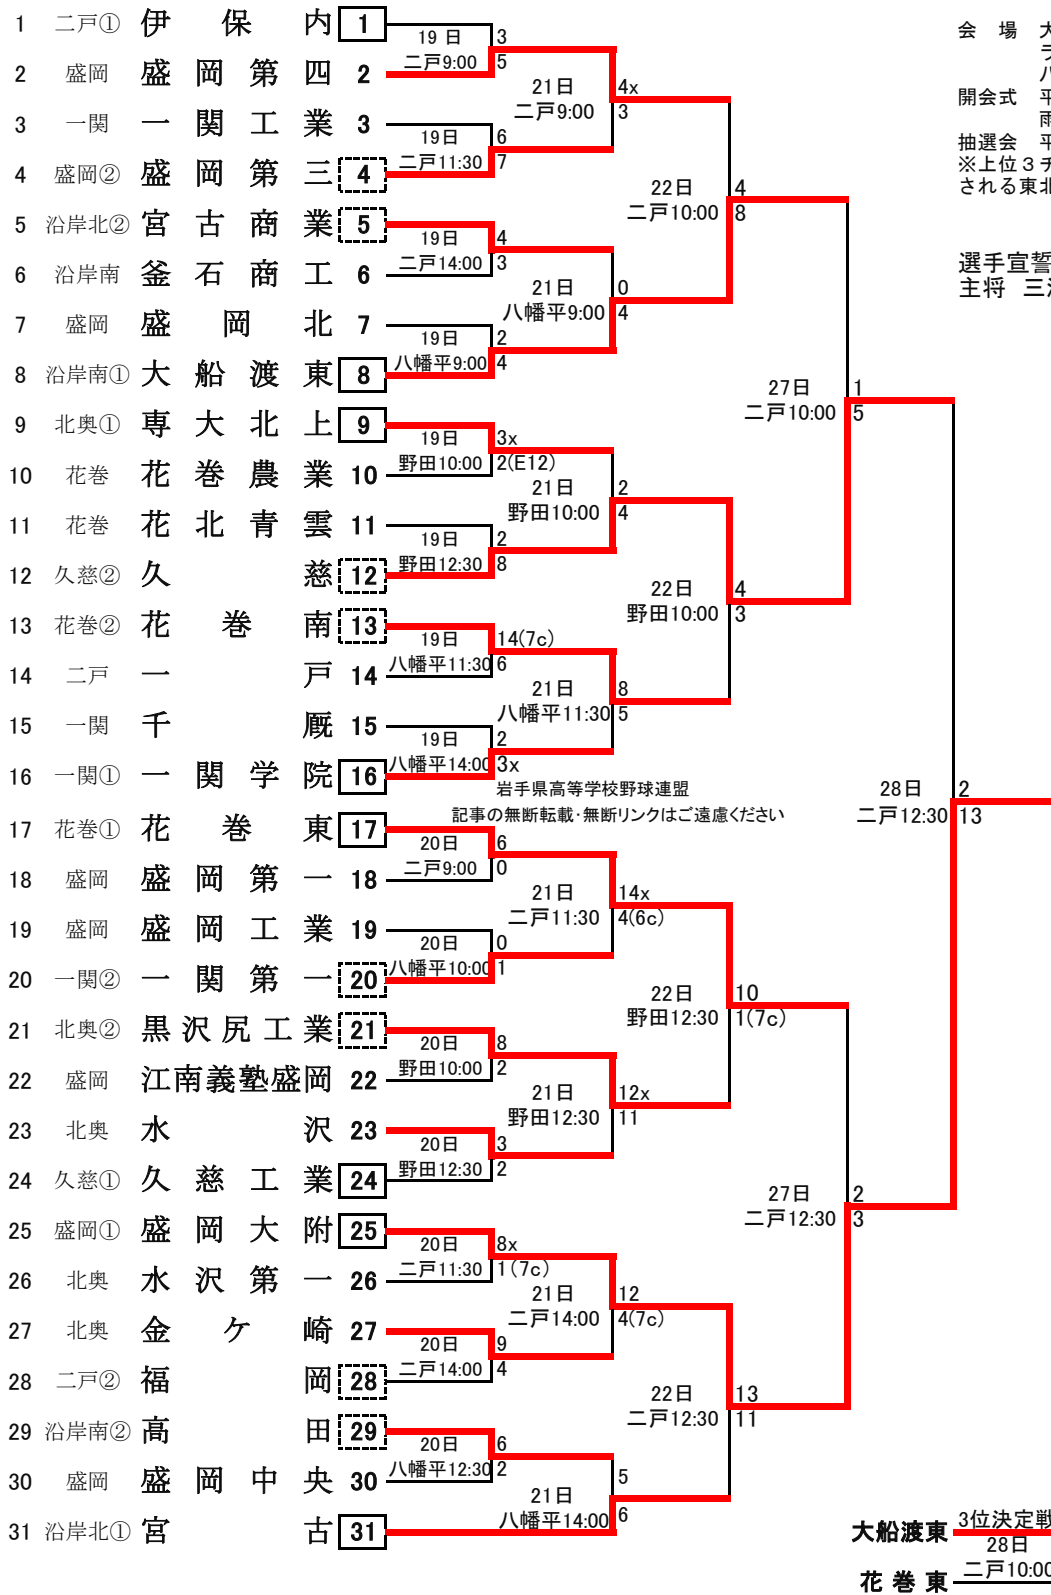

第69回岩手県総合体育大会硬式野球競技 兼 第64回春季東北地区高等学校野球岩手県大会 組合せ

期 日 平成29年①5月19日(金)～22日(月)
②5月27日(土)～28日(日)
会 場 大平球場(二戸市)
ライジング・サン・スタジアム(野田村)
八幡平市総合運動公園野球場(八幡平市)
開会式 平成29年5月18日(木)15:00～大平球場
雨天時:二戸市総合スポーツセンター
抽選会 平成29年5月11日(木)13:00～盛工百年館
※上位3チームは6月8日から12日まで宮城県で開催される東北大会に出場。

選手宣誓 伊保内高等学校野球部
主将 三澤 圭太 君(みさわ けいた)

東北大会岩手県代表校
第1代表 盛岡大附
第2代表 久慈
第3代表 大船渡東

地区第一代表 (Solid red line)
地区第二代表 (Dashed red line)

大船渡東 3位決定戦 28日 6
花巻東 二戸10:00 4