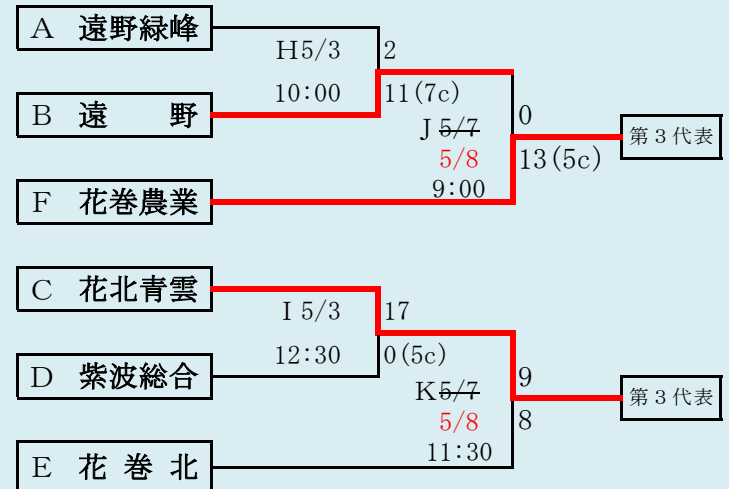

第64回春季東北地区高等学校野球
岩手県大会二戸地区予選

会場
軽米ハートフル球場

平成29年4月29日～5月5日(雨天順延)
抽選4月18日

代表3
①伊保内
②福岡
一戸

HTML版は下のタブで地区が切り替わります

4月29日の県営第1試合の引分け再試合による日程変更赤字訂正済み

代表6+2
 ①盛岡大附
 ②盛岡第三
 盛岡第四
 盛岡第一
 盛岡北
 江南義塾
 盛岡工業
 盛岡中央

岩手県高等学校野球連盟
 記事等の無断転載はご遠慮下さい

第64回春季東北地区高等学校野球
 岩手県大会盛岡地区予選

会場
 八幡平球場(八)
 県営野球場(県)
 平成29年4月28日～5日(雨天順延) 抽選4月20日

HTML版は下のタブで地区が切り替わります

5月6日の天候不良予報による順延の日程変更赤字訂正済み

岩手県高等学校野球連盟 記事の無断転載・リンクはご遠慮ください

HTML版は下のタブで地区が切り替わります

第64回春季東北地区高等学校野球 岩手県大会花巻地区予選

会場
花巻球場
平成29年4月29日～5月7日(雨天順延)
抽選4月17日

第64回春季東北地区高等学校野球
 岩手県大会北奥地区予選
 森山総合公園野球場(森)
 北上市民江釣子球場(江)
 平成29年5月1日～5月8日(雨天順延)
 抽選4月20日

HTML版は下のタブで地区が切り替わります

第64回春季東北地区高等学校野球
 岩手県大会一関地区予選
 会場 一関運動公園野球場
 平成29年5月1日～8日
 抽選 4月18日

岩手県高等学校野球連盟
記事の無断転載無断リンクはご遠慮ください

代表2	
①	宮古
②	宮古商業

岩泉・宮水は「岩泉高校と宮古水産高校」の2校による連合チーム。

HTML版は、下のタブで地区が切り替わります

第64回春季東北地区高等学校野球 岩手県大会沿岸北地区予選

会場
山田町総合運動公園野球場
平成29年5月3日4日7日8日
抽選 4月24日

平成29年度 第64回春季東北地区高等学校野球岩手県大会
各地区予選予定試合数