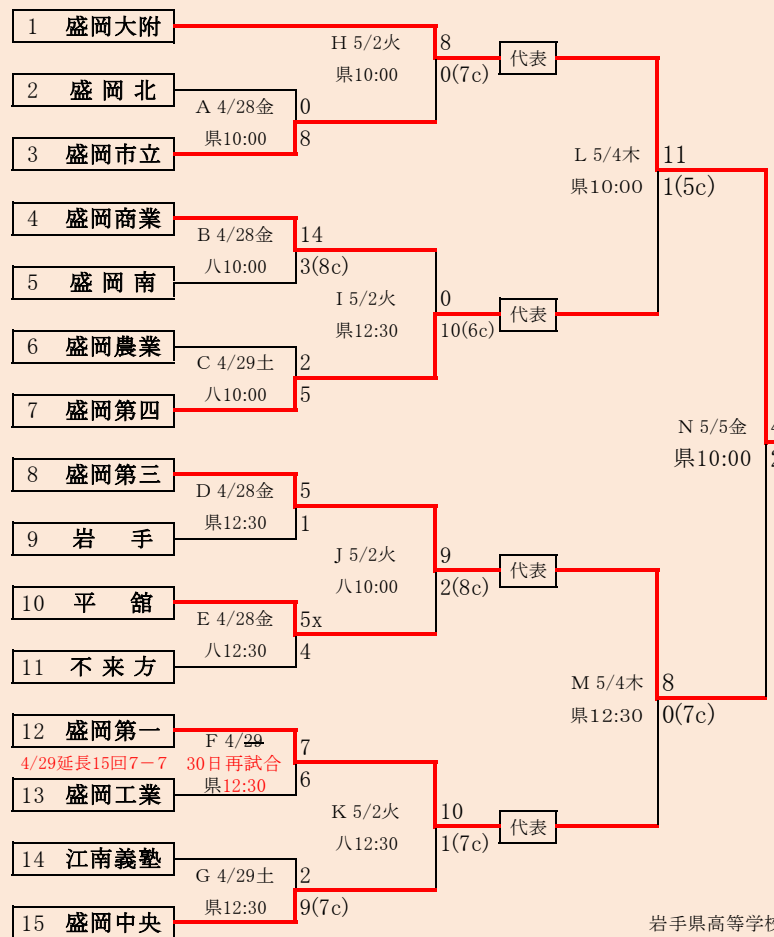

第64回春季東北地区高等学校野球
岩手県大会二戸地区予選

会場
軽米ハートフル球場

平成29年4月29日～5月5日(雨天順延)
抽選4月18日

代表3
①伊保内
②福岡
一戸

HTML版は下のタブで地区が切り替わります

4月29日の県営第1試合の引分け再試合による日程変更赤字訂正済み

代表6+2
 ①盛岡大附
 ②盛岡第三
 盛岡第四
 盛岡第一
 盛岡北
 江南義塾
 盛岡工業
 盛岡中央

岩手県高等学校野球連盟
 記事等の無断転載はご遠慮下さい

第64回春季東北地区高等学校野球
 岩手県大会盛岡地区予選

会場
 八幡平球場(八)
 県営野球場(県)
 平成29年4月28日～5日(雨天順延) 抽選4月20日

HTML版は下のタブで地区が切り替わります

5月6日の天候不良予報による順延の日程変更赤字訂正済み

岩手県高等学校野球連盟 記事の無断転載・リンクはご遠慮ください

HTML版は下のタブで地区が切り替わります

第64回春季東北地区高等学校野球 岩手県大会花巻地区予選