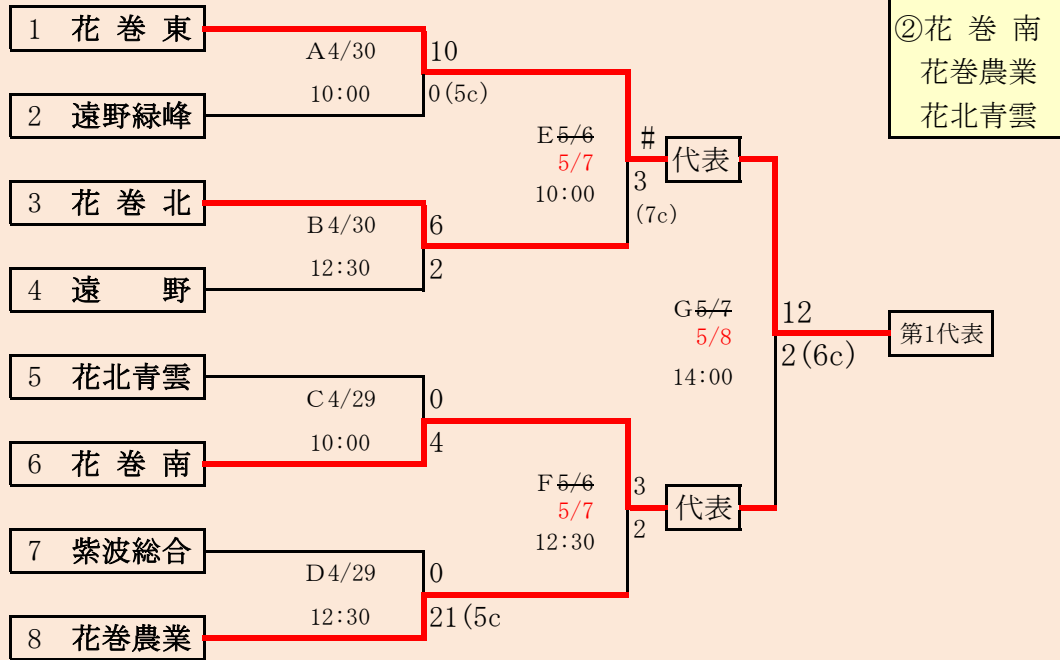

第64回春季東北地区高等学校野球
岩手県大会二戸地区予選

会場
軽米ハートフル球場

平成29年4月29日～5月5日(雨天順延)
抽選4月18日

代表3
①伊保内
②福岡
一戸

HTML版は下のタブで地区が切り替わります

4月29日の県営第1試合の引分け再試合による日程変更赤字訂正済み

代表6+2
 ①盛岡大附
 ②盛岡第三
 盛岡第四
 盛岡第一
 盛岡北
 江南義塾
 盛岡工業
 盛岡中央

岩手県高等学校野球連盟
 記事等の無断転載はご遠慮下さい

第64回春季東北地区高等学校野球
 岩手県大会盛岡地区予選

会場
 八幡平球場(八)
 県営野球場(県)
 平成29年4月28日～5日(雨天順延) 抽選4月20日

HTML版は下のタブで地区が切り替わります

5月6日の天候不良予報による順延の日程変更赤字訂正済み

岩手県高等学校野球連盟 記事の無断転載・リンクはご遠慮ください

HTML版は下のタブで地区が切り替わります

第64回春季東北地区高等学校野球 岩手県大会花巻地区予選

会場
花巻球場
平成29年4月29日～5月7日(雨天順延)
抽選4月17日

第64回春季東北地区高等学校野球
 岩手県大会北奥地区予選
 森山総合公園野球場(森)
 北上市民江釣子球場(江)
 平成29年5月1日～5月8日(雨天順延)
 抽選4月20日

HTML版は下のタブで地区が切り替わります

第64回春季東北地区高等学校野球
 岩手県大会一関地区予選
 会場 一関運動公園野球場
 平成29年5月1日～8日
 抽選 4月18日