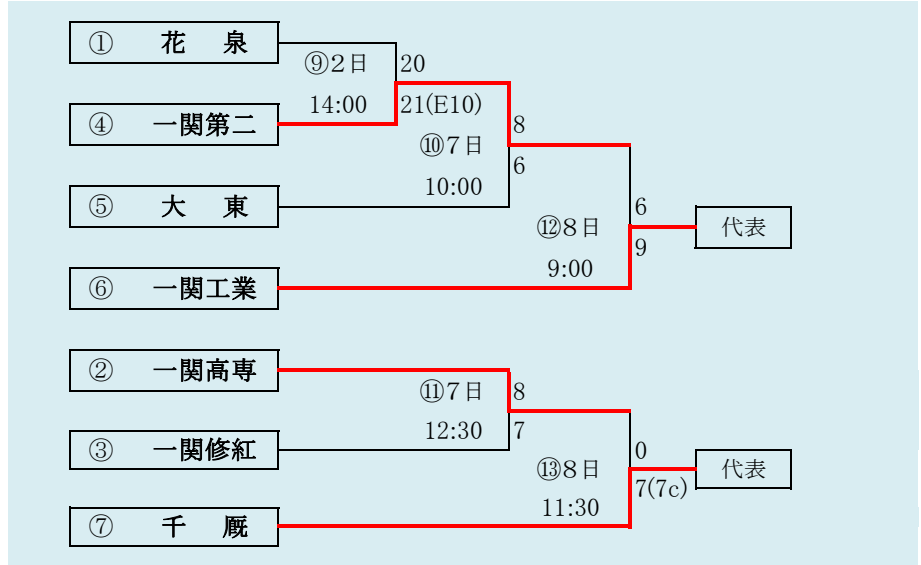

第64回春季東北地区高等学校野球
 岩手県大会盛岡地区予選

会場
 八幡平球場(八)
 県営野球場(県)
 平成29年4月28日～5日(雨天順延) 抽選4月20日

HTML版は下のタブで地区が切り替わります

5月6日の天候不良予報による順延の日程変更赤字訂正済み

岩手県高等学校野球連盟 記事の無断転載・リンクはご遠慮ください

HTML版は下のタブで地区が切り替わります

第64回春季東北地区高等学校野球 岩手県大会花巻地区予選

会場
花巻球場
平成29年4月29日～5月7日(雨天順延)
抽選4月17日

第64回春季東北地区高等学校野球
 岩手県大会北奥地区予選
 森山総合公園野球場(森)
 北上市民江釣子球場(江)
 平成29年5月1日～5月8日(雨天順延)
 抽選4月20日

HTML版は下のタブで地区が切り替わります

第64回春季東北地区高等学校野球
 岩手県大会一関地区予選
 会場 一関運動公園野球場
 平成29年5月1日～8日
 抽選 4月18日

岩手県高等学校野球連盟
記事の無断転載無断リンクはご遠慮ください

代表2	
①	宮古
②	宮古商業

岩泉・宮水は「岩泉高校と宮古水産高校」の2校による連合チーム。

HTML版は、下のタブで地区が切り替わります

第64回春季東北地区高等学校野球 岩手県大会沿岸北地区予選

会場
山田町総合運動公園野球場
平成29年5月3日4日7日8日
抽選 4月24日

平成29年度 第64回春季東北地区高等学校野球岩手県大会
各地区予選予定試合数