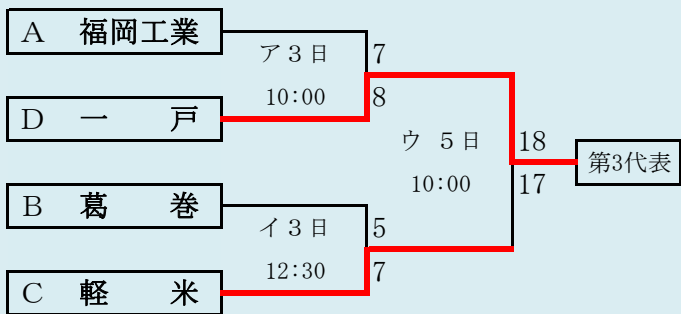

HTML版は下のタブで地区が切り替わります

第64回春季東北地区高等学校野球
岩手県大会久慈地区予選

会場
洋野町オーシャンビュースタジアム

平成29年4月29日～5月5日
抽選 4月21日

岩手県高等学校野球連盟
記事等の無断転載はご遠慮下さい

代表2

①久慈工業
②久慈

岩手県高等学校野球連盟 記事等の無断転載・無断リンクはご遠慮下さい

第64回春季東北地区高等学校野球
岩手県大会二戸地区予選

会場
軽米ハートフル球場

平成29年4月29日～5月5日(雨天順延)
抽選4月18日

代表3
①伊保内
②福岡
一戸

HTML版は下のタブで地区が切り替わります

4月29日の県営第1試合の引分け再試合による日程変更赤字訂正済み

代表6+2
 ①盛岡大附
 ②盛岡第三
 盛岡第四
 盛岡第一
 盛岡北
 江南義塾
 盛岡工業
 盛岡中央

岩手県高等学校野球連盟
 記事等の無断転載はご遠慮下さい

第64回春季東北地区高等学校野球
 岩手県大会盛岡地区予選

会場
 八幡平球場(八)
 県営野球場(県)
 平成29年4月28日～5日(雨天順延) 抽選4月20日

HTML版は下のタブで地区が切り替わります

5月6日の天候不良予報による順延の日程変更赤字訂正済み

岩手県高等学校野球連盟 記事の無断転載・リンクはご遠慮ください

HTML版は下のタブで地区が切り替わります

第64回春季東北地区高等学校野球 岩手県大会花巻地区予選