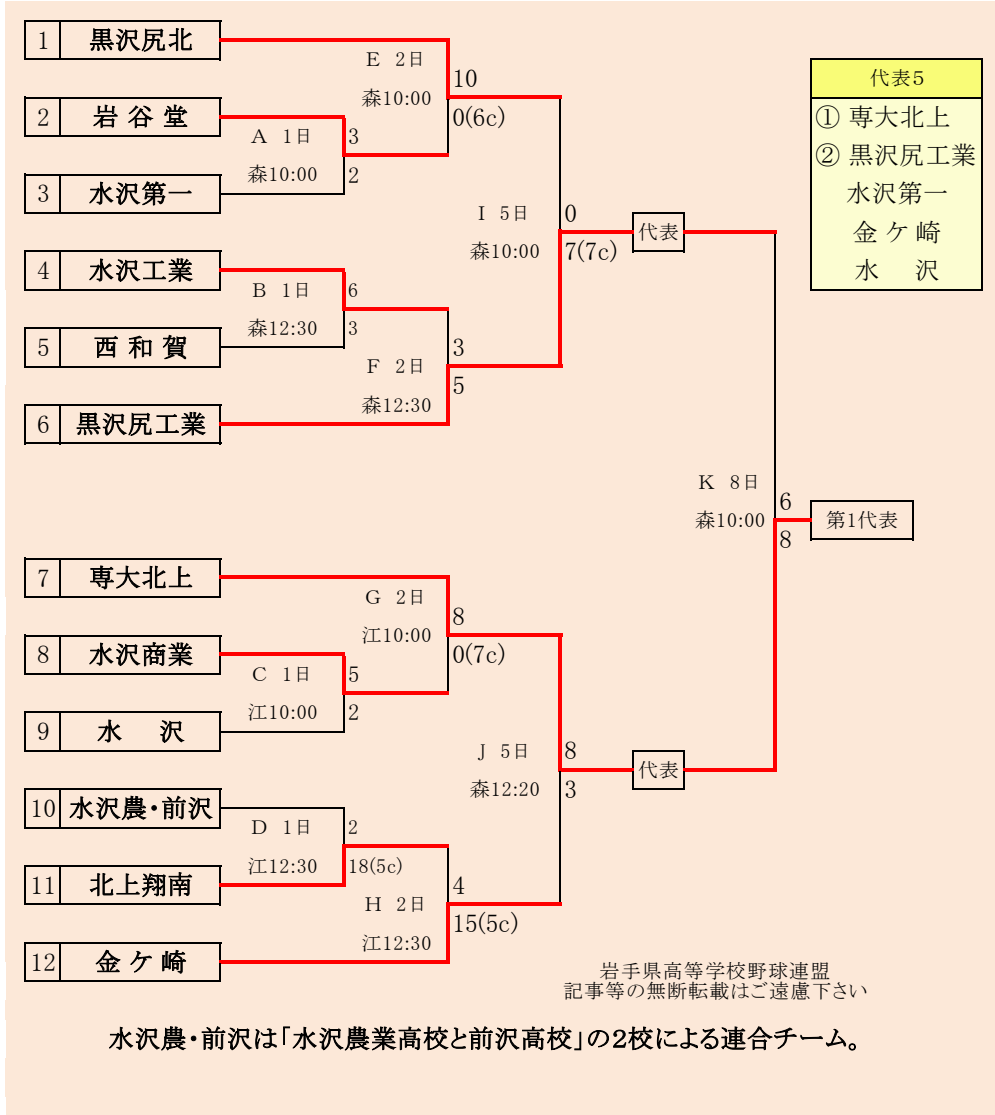

第64回春季東北地区高等学校野球
岩手県大会二戸地区予選

会場
軽米ハートフル球場

平成29年4月29日～5月5日(雨天順延)
抽選4月18日

代表3
①伊保内
②福岡
一戸

HTML版は下のタブで地区が切り替わります

4月29日の県営第1試合の引分け再試合による日程変更赤字訂正済み

代表6+2
 ①盛岡大附
 ②盛岡第三
 盛岡第四
 盛岡第一
 盛岡北
 江南義塾
 盛岡工業
 盛岡中央

岩手県高等学校野球連盟
 記事等の無断転載はご遠慮下さい

第64回春季東北地区高等学校野球
 岩手県大会盛岡地区予選

会場
 八幡平球場(八)
 県営野球場(県)
 平成29年4月28日～5日(雨天順延) 抽選4月20日

HTML版は下のタブで地区が切り替わります

5月6日の天候不良予報による順延の日程変更赤字訂正済み

岩手県高等学校野球連盟 記事の無断転載・リンクはご遠慮ください

HTML版は下のタブで地区が切り替わります

第64回春季東北地区高等学校野球 岩手県大会花巻地区予選

会場
花巻球場
平成29年4月29日～5月7日(雨天順延)
抽選4月17日

第64回春季東北地区高等学校野球
 岩手県大会北奥地区予選
 森山総合公園野球場(森)
 北上市民江釣子球場(江)
 平成29年5月1日～5月8日(雨天順延)
 抽選4月20日

HTML版は下のタブで地区が切り替わります

第64回春季東北地区高等学校野球
 岩手県大会一関地区予選
 会場 一関運動公園野球場
 平成29年5月1日～8日
 抽選 4月18日