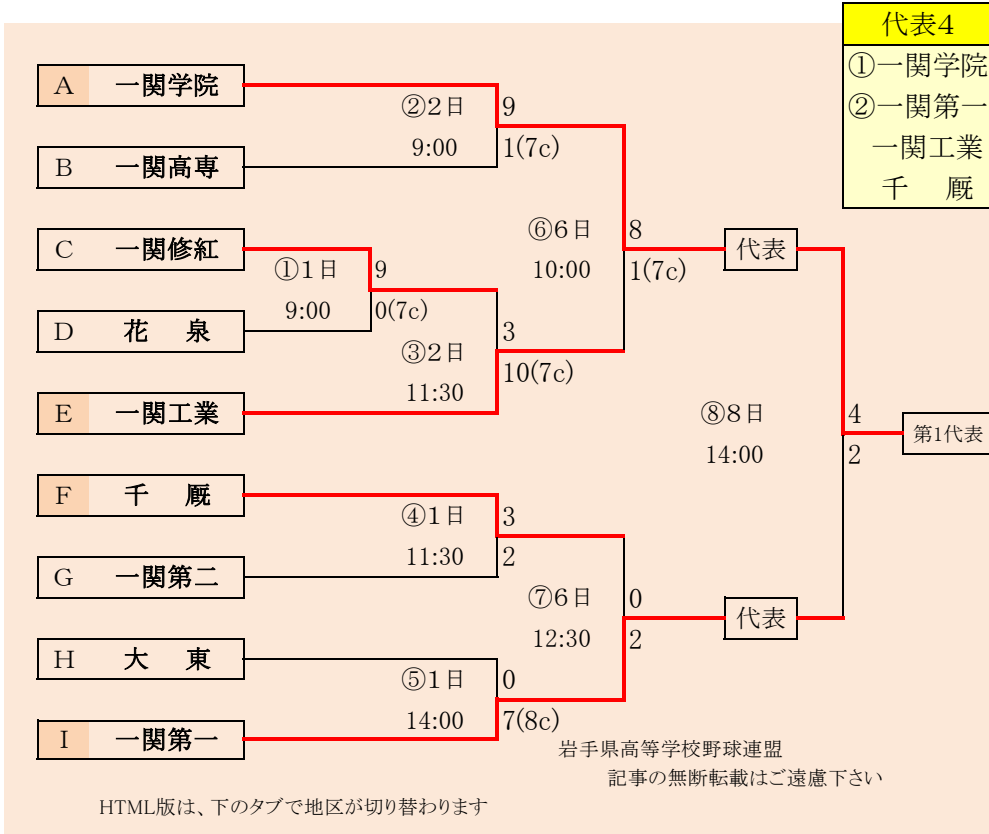

第64回春季東北地区高等学校野球
 岩手県大会盛岡地区予選

会場
 八幡平球場(八)
 県営野球場(県)
 平成29年4月28日～5日(雨天順延) 抽選4月20日

HTML版は下のタブで地区が切り替わります

5月6日の天候不良予報による順延の日程変更赤字訂正済み

岩手県高等学校野球連盟 記事の無断転載・リンクはご遠慮ください

HTML版は下のタブで地区が切り替わります

第64回春季東北地区高等学校野球 岩手県大会花巻地区予選

会場
花巻球場
平成29年4月29日～5月7日(雨天順延)
抽選4月17日

第64回春季東北地区高等学校野球
 岩手県大会北奥地区予選
 森山総合公園野球場(森)
 北上市民江釣子球場(江)
 平成29年5月1日～5月8日(雨天順延)
 抽選4月20日

HTML版は下のタブで地区が切り替わります

第64回春季東北地区高等学校野球
 岩手県大会一関地区予選
 会場 一関運動公園野球場
 平成29年5月1日～8日
 抽選 4月18日

岩手県高等学校野球連盟
記事の無断転載無断リンクはご遠慮ください

代表2	
①	宮古
②	宮古商業

岩泉・宮水は「岩泉高校と宮古水産高校」の2校による連合チーム。

HTML版は、下のタブで地区が切り替わります

第64回春季東北地区高等学校野球 岩手県大会沿岸北地区予選

会場
山田町総合運動公園野球場
平成29年5月3日4日7日8日
抽選 4月24日

平成29年度 第64回春季東北地区高等学校野球岩手県大会
各地区予選予定試合数