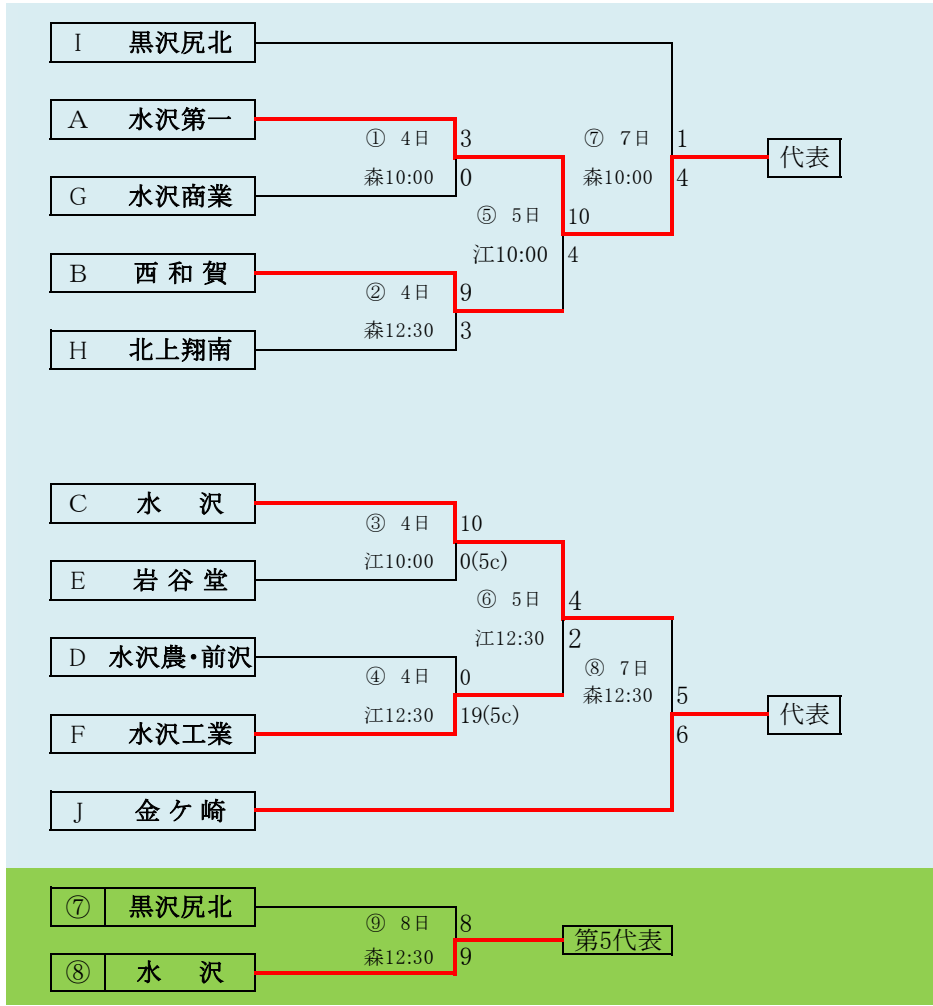

第64回春季東北地区高等学校野球
岩手県大会二戸地区予選

会場
軽米ハートフル球場

平成29年4月29日～5月5日(雨天順延)
抽選4月18日

代表3
①伊保内
②福岡
一戸

HTML版は下のタブで地区が切り替わります

4月29日の県営第1試合の引分け再試合による日程変更赤字訂正済み

代表6+2
 ①盛岡大附
 ②盛岡第三
 盛岡第四
 盛岡第一
 盛岡北
 江南義塾
 盛岡工業
 盛岡中央

岩手県高等学校野球連盟
 記事等の無断転載はご遠慮下さい

第64回春季東北地区高等学校野球
 岩手県大会盛岡地区予選

会場
 八幡平球場(八)
 県営野球場(県)
 平成29年4月28日～5日(雨天順延) 抽選4月20日

HTML版は下のタブで地区が切り替わります

5月6日の天候不良予報による順延の日程変更赤字訂正済み

岩手県高等学校野球連盟 記事の無断転載・リンクはご遠慮ください

HTML版は下のタブで地区が切り替わります

第64回春季東北地区高等学校野球 岩手県大会花巻地区予選

会場
花巻球場
平成29年4月29日～5月7日(雨天順延)
抽選4月17日

第64回春季東北地区高等学校野球
 岩手県大会北奥地区予選
 森山総合公園野球場(森)
 北上市民江釣子球場(江)
 平成29年5月1日～5月8日(雨天順延)
 抽選4月20日

HTML版は下のタブで地区が切り替わります

第64回春季東北地区高等学校野球
 岩手県大会一関地区予選
 会場 一関運動公園野球場
 平成29年5月1日～8日
 抽選 4月18日