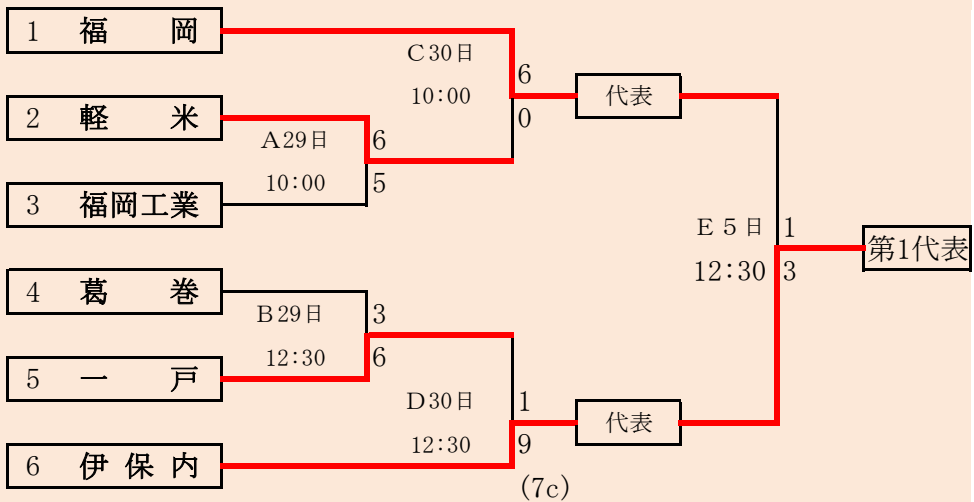

HTML版は下のタブで地区が切り替わります

第64回春季東北地区高等学校野球
岩手県大会久慈地区予選

会場
洋野町オーシャンビュースタジアム

平成29年4月29日～5月5日
抽選 4月21日

岩手県高等学校野球連盟
記事等の無断転載はご遠慮下さい

代表2

①久慈工業
②久慈

岩手県高等学校野球連盟 記事等の無断転載・無断リンクはご遠慮下さい

第64回春季東北地区高等学校野球
岩手県大会二戸地区予選

会場
軽米ハートフル球場

平成29年4月29日～5月5日(雨天順延)
抽選4月18日

代表3
①伊保内
②福岡
一戸

HTML版は下のタブで地区が切り替わります

4月29日の県営第1試合の引分け再試合による日程変更赤字訂正済み

代表6+2
 ①盛岡大附
 ②盛岡第三
 盛岡第四
 盛岡第一
 盛岡北
 江南義塾
 盛岡工業
 盛岡中央

岩手県高等学校野球連盟
 記事等の無断転載はご遠慮下さい

第64回春季東北地区高等学校野球
 岩手県大会盛岡地区予選

会場
 八幡平球場(八)
 県営野球場(県)
 平成29年4月28日～5日(雨天順延) 抽選4月20日

HTML版は下のタブで地区が切り替わります

5月6日の天候不良予報による順延の日程変更赤字訂正済み

岩手県高等学校野球連盟 記事の無断転載・リンクはご遠慮ください

HTML版は下のタブで地区が切り替わります

第64回春季東北地区高等学校野球 岩手県大会花巻地区予選