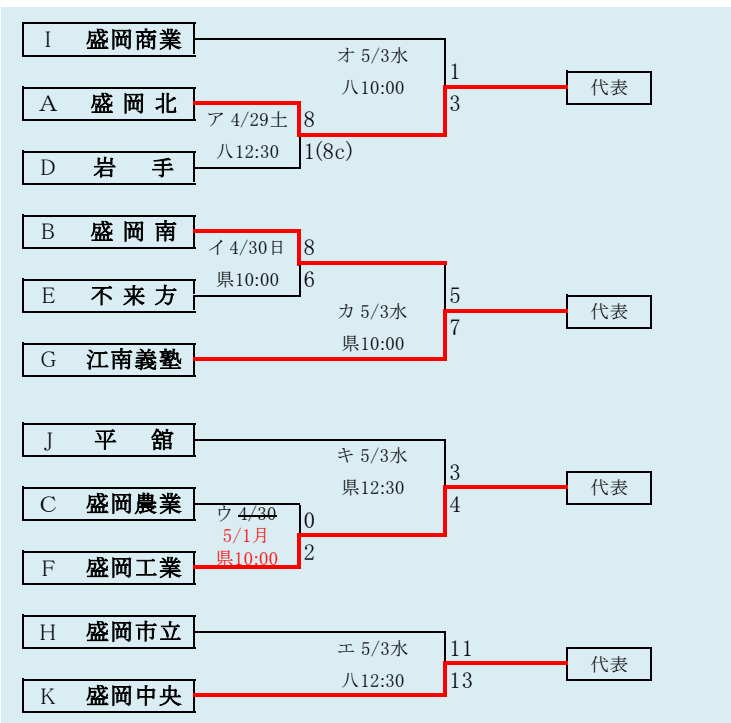

第64回春季東北地区高等学校野球
岩手県大会二戸地区予選

会場
軽米ハートフル球場

平成29年4月29日～5月5日(雨天順延)
抽選4月18日

代表3
①伊保内
②福岡
一戸

HTML版は下のタブで地区が切り替わります

4月29日の県営第1試合の引分け再試合による日程変更赤字訂正済み

代表6+2
 ①盛岡大附
 ②盛岡第三
 盛岡第四
 盛岡第一
 盛岡北
 江南義塾
 盛岡工業
 盛岡中央

岩手県高等学校野球連盟
 記事等の無断転載はご遠慮下さい

第64回春季東北地区高等学校野球
 岩手県大会盛岡地区予選

会場
 八幡平球場(八)
 県営野球場(県)
 平成29年4月28日～5日(雨天順延) 抽選4月20日

HTML版は下のタブで地区が切り替わります

5月6日の天候不良予報による順延の日程変更赤字訂正済み

岩手県高等学校野球連盟 記事の無断転載・リンクはご遠慮ください

HTML版は下のタブで地区が切り替わります

第64回春季東北地区高等学校野球 岩手県大会花巻地区予選

会場
花巻球場
平成29年4月29日～5月7日(雨天順延)
抽選4月17日

第64回春季東北地区高等学校野球
 岩手県大会北奥地区予選
 森山総合公園野球場(森)
 北上市民江釣子球場(江)
 平成29年5月1日～5月8日(雨天順延)
 抽選4月20日

HTML版は下のタブで地区が切り替わります

第64回春季東北地区高等学校野球
 岩手県大会一関地区予選
 会場 一関運動公園野球場
 平成29年5月1日～8日
 抽選 4月18日