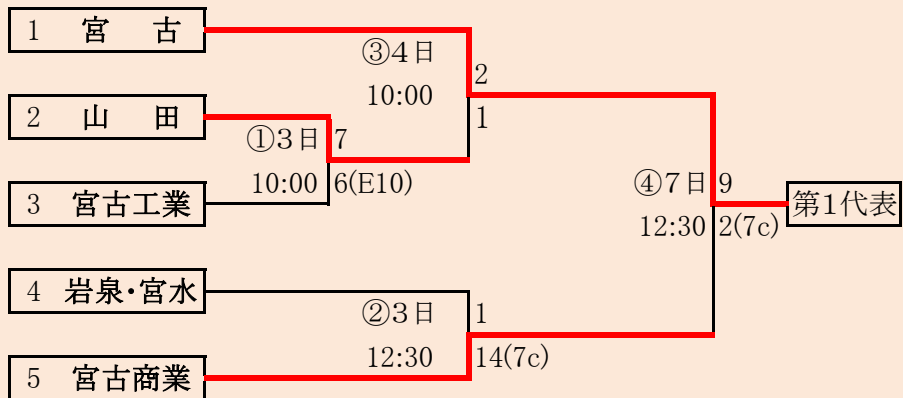

第64回春季東北地区高等学校野球
 岩手県大会盛岡地区予選

会場
 八幡平球場(八)
 県営野球場(県)
 平成29年4月28日～5日(雨天順延) 抽選4月20日

HTML版は下のタブで地区が切り替わります

5月6日の天候不良予報による順延の日程変更赤字訂正済み

岩手県高等学校野球連盟 記事の無断転載・リンクはご遠慮ください

HTML版は下のタブで地区が切り替わります

第64回春季東北地区高等学校野球 岩手県大会花巻地区予選

会場
花巻球場
平成29年4月29日～5月7日(雨天順延)
抽選4月17日

第64回春季東北地区高等学校野球
 岩手県大会北奥地区予選
 森山総合公園野球場(森)
 北上市民江釣子球場(江)
 平成29年5月1日～5月8日(雨天順延)
 抽選4月20日

HTML版は下のタブで地区が切り替わります

第64回春季東北地区高等学校野球
 岩手県大会一関地区予選
 会場 一関運動公園野球場
 平成29年5月1日～8日
 抽選 4月18日

岩手県高等学校野球連盟
記事の無断転載無断リンクはご遠慮ください

代表2	
①	宮古
②	宮古商業

岩泉・宮水は「岩泉高校と宮古水産高校」の2校による連合チーム。

HTML版は、下のタブで地区が切り替わります

第64回春季東北地区高等学校野球 岩手県大会沿岸北地区予選

会場
山田町総合運動公園野球場
平成29年5月3日4日7日8日
抽選 4月24日

平成29年度 第64回春季東北地区高等学校野球岩手県大会
各地区予選予定試合数