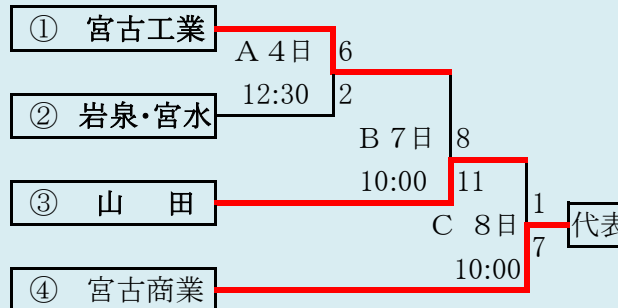

会場
花巻球場
平成29年4月29日～5月7日(雨天順延)
抽選4月17日

第64回春季東北地区高等学校野球
 岩手県大会北奥地区予選
 森山総合公園野球場(森)
 北上市民江釣子球場(江)
 平成29年5月1日～5月8日(雨天順延)
 抽選4月20日

HTML版は下のタブで地区が切り替わります

第64回春季東北地区高等学校野球
 岩手県大会一関地区予選
 会場 一関運動公園野球場
 平成29年5月1日～8日
 抽選 4月18日

岩手県高等学校野球連盟
記事の無断転載無断リンクはご遠慮ください

代表2	
①	宮古
②	宮古商業

岩泉・宮水は「岩泉高校と宮古水産高校」の2校による連合チーム。

HTML版は、下のタブで地区が切り替わります

第64回春季東北地区高等学校野球 岩手県大会沿岸北地区予選

会場
山田町総合運動公園野球場
平成29年5月3日4日7日8日
抽選 4月24日

平成29年度 第64回春季東北地区高等学校野球岩手県大会
各地区予選予定試合数

赤字は4/29の引分け再試合による日程変更。 緑字は順延による日程変更。

地区	球場	4月28日	4月29日	4月30日	5月1日	5月2日	5月3日	5月4日	5月5日	5月6日	5月7日	5月8日	5月9日
		金	土	日	月	火	水	木	金	土	日	月	火
久慈	洋野		2	2				2	1				
二戸	軽米		2	2			2		2				
盛岡	県営	2	2	2	1	2	2	2	1				
	八幡平	2	2			2	2						
花巻	花巻		2	2			2			2 0	3 2	3	
北奥	森山				2	2		2	2		2	2	
	江釣子				2	2		2	2				
一関	一関				3	3				2	2	3	
沿岸南	住田						3	3		2	2		
沿岸北	山田						2	2			2	1	