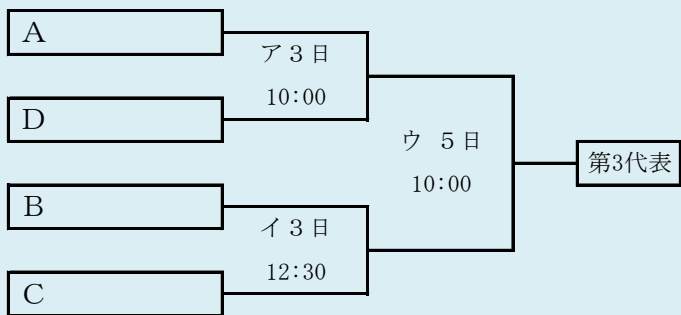

岩手県高等学校野球連盟 記事等の無断転載・無断リンクはご遠慮下さい

第64回春季東北地区高等学校野球
岩手県大会二戸地区予選
会場
軽米ハートフル球場
平成29年4月29日～5月5日(雨天順延)
抽選4月18日

代表3
①
②
③

HTML版は下のタブで地区が切り替わります