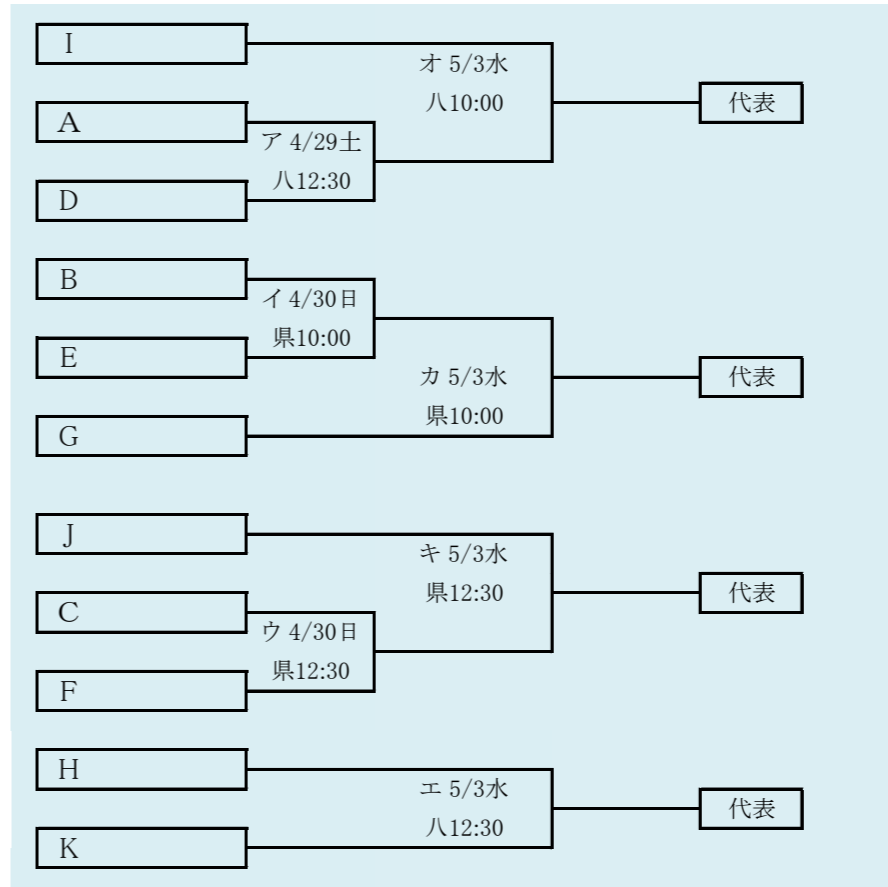

第64回春季東北地区高等学校野球
岩手県大会盛岡地区予選
会 場
八幡平球場(八)
県営野球場(県)
平成29年4月28日～5日(雨天順延) 抽選4月20日

HTML版は下のタブで地区が切り替わります