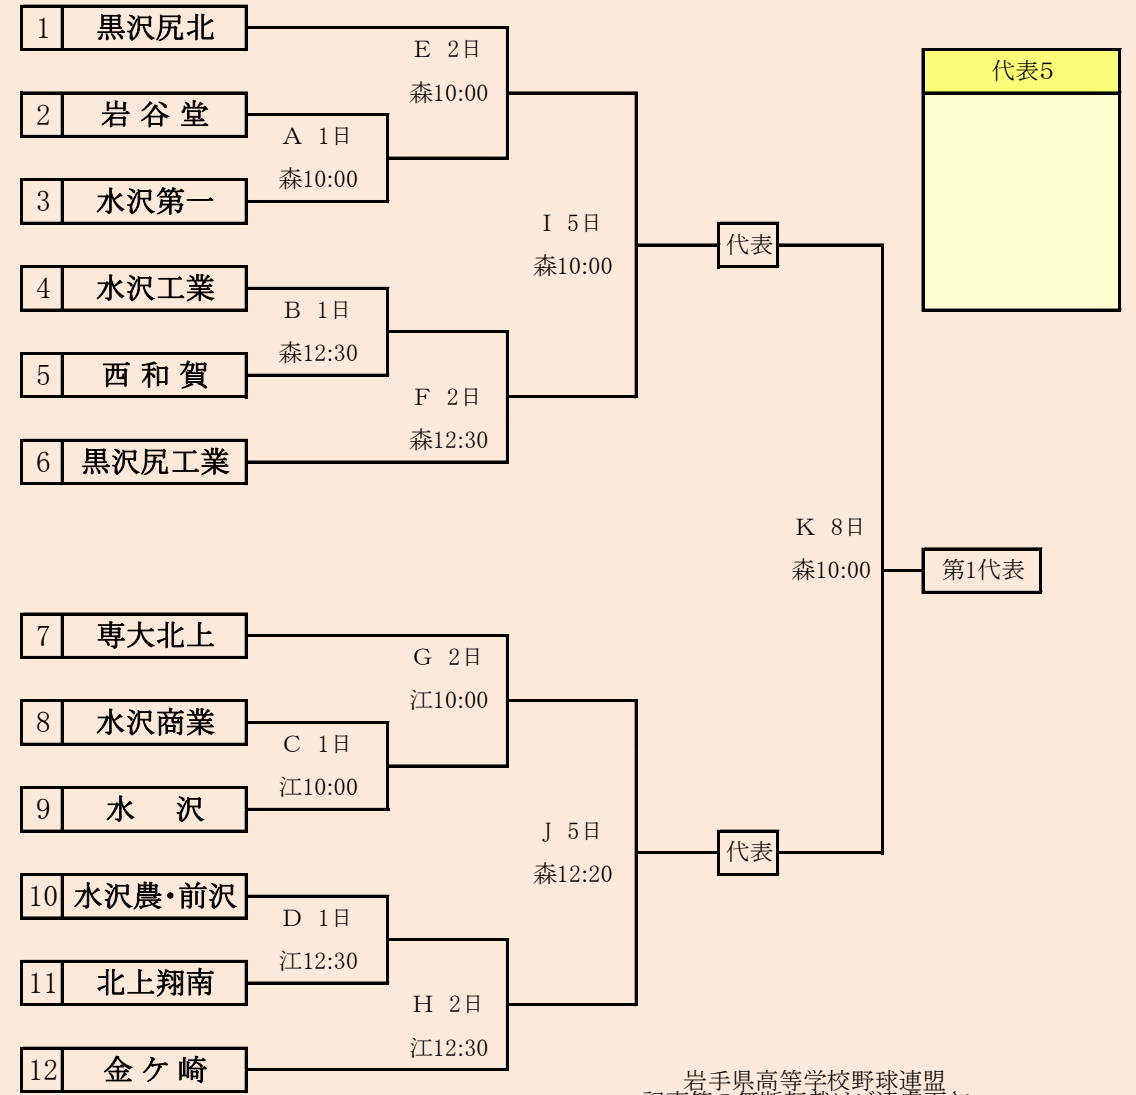

第64回春季東北地区高等学校野球
 岩手県大会北奥地区予選
 森山総合公園野球場(森)
 北上市民江釣子球場(江)
 平成29年5月1日～5月8日(雨天順延)
 抽選4月20日

岩手県高等学校野球連盟
 記事等の無断転載はご遠慮下さい

水沢農・前沢は「水沢農業高校と前沢高校」の2校による連合チーム。

HTML版は下のタブで地区が切り替わります