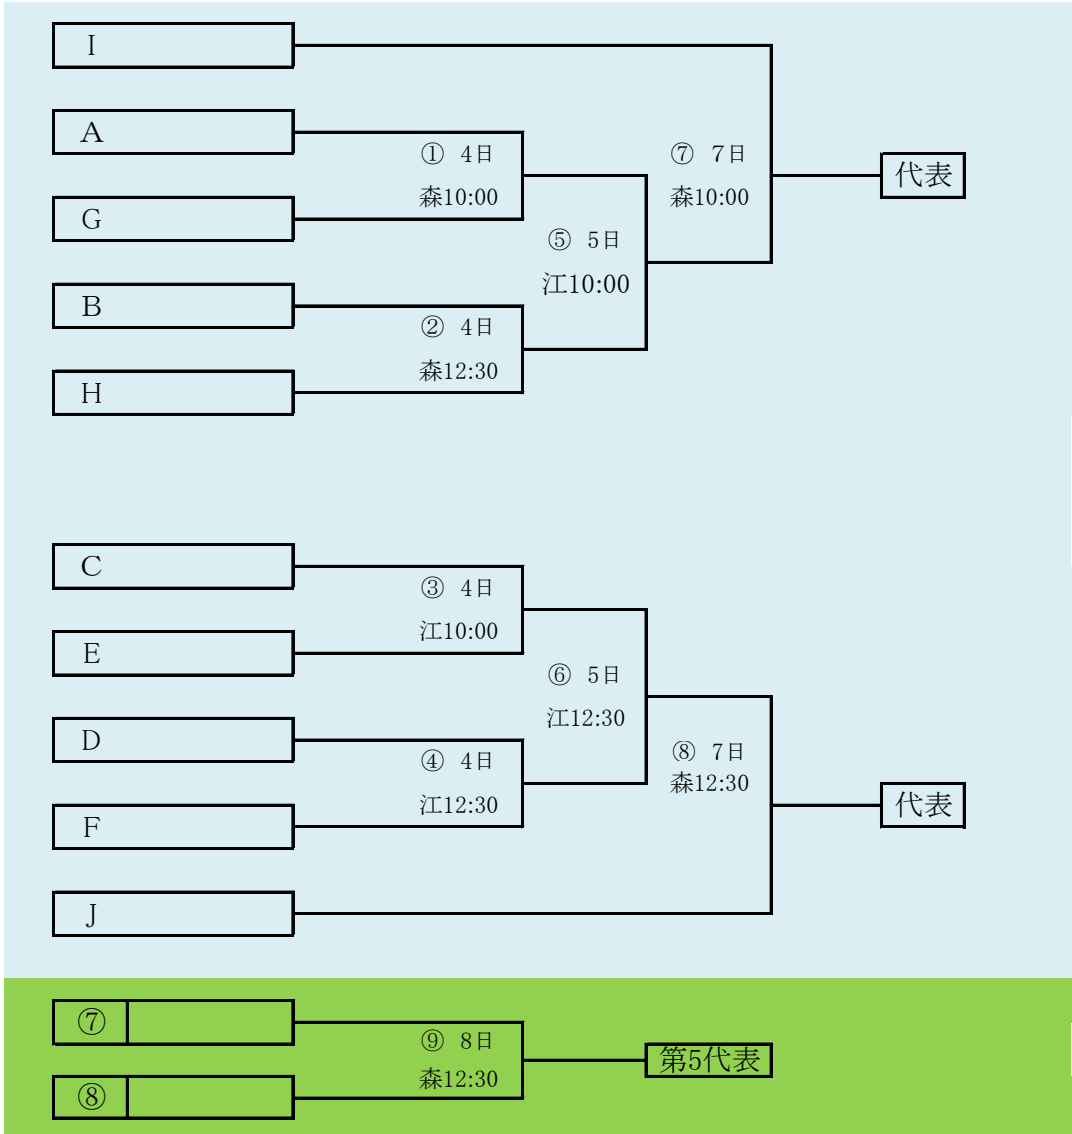

第64回春季東北地区高等学校野球
 岩手県大会北奥地区予選
 森山総合公園野球場(森)
 北上市民江釣子球場(江)
 平成29年5月1日～5月8日(雨天順延)
 抽選4月20日

岩手県高等学校野球連盟
 記事等の無断転載はご遠慮下さい

水沢農・前沢は「水沢農業高校と前沢高校」の2校による連合チーム。

HTML版は下のタブで地区が切り替わります