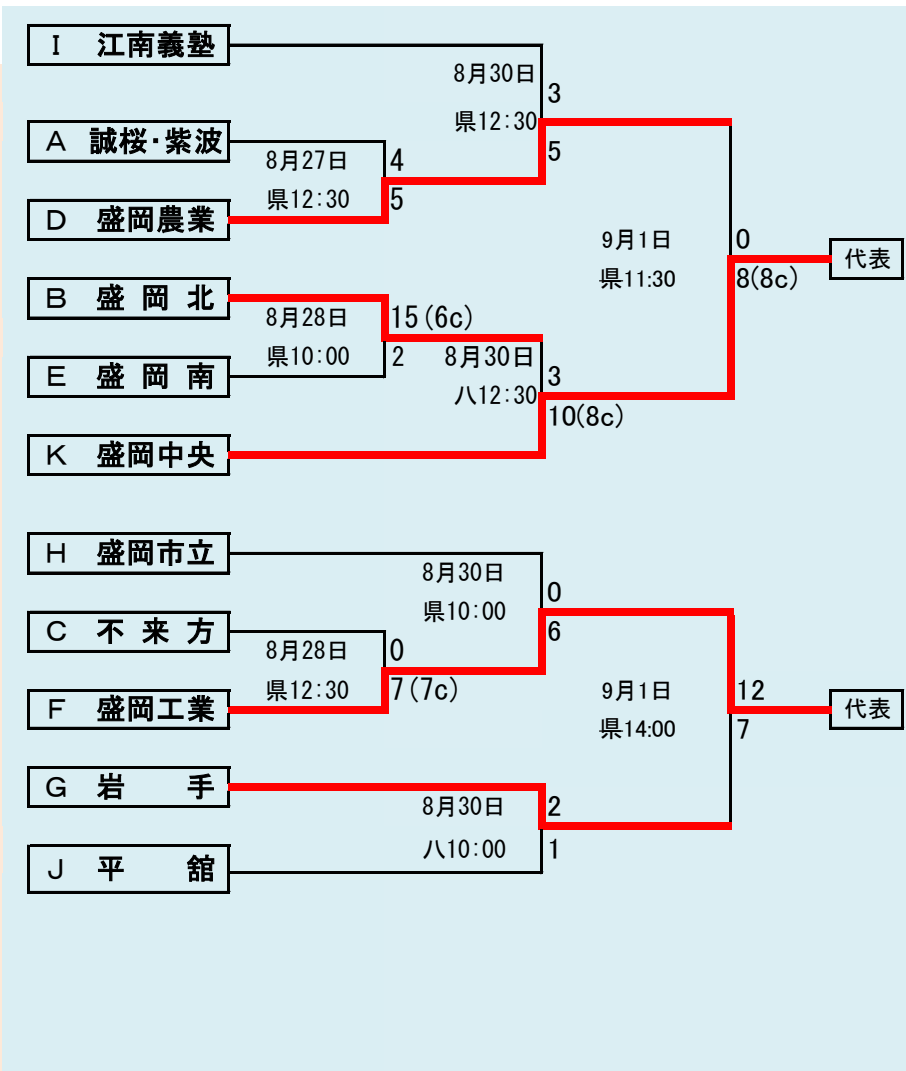

第70回秋季東北地区高等学校野球
岩手県大会二戸地区予選
会 場
二戸市大平球場
平成29年8月26日27日30日、9月2日
(雨天順延)
抽選8月18日

- 代表 2
- ① 福岡
 - ② 一戸

HTML版は下のタブで地区が切り替わります

連合の誠桜・紫波は「盛岡誠桜高校と紫波総合高校」

HTML版は下のタブで地区が切り替わります

第70回秋季東北地区高等学校野球
岩手県大会盛岡地区予選

会場
岩手県営球場(県)
八幡平市総合運動公園野球場(八)
平成29年8月26日～9月2日 抽選8月18日

第70回秋季東北地区高等学校野球
 岩手県大会花巻地区予選

会場
 花巻球場

平成29年8月26日～9月5日(雨天順延)
 抽選8月17日

HTML版は下のタブで地区が切り替わります

連合の水農・翔南は「水沢農業高校・北上翔南高校」、西和賀・前沢は「西和賀高校と前沢高校」

HTML版は下のタブで地区が切り替わります

第70回秋季東北地区高等学校野球
岩手県大会北奥地区予選

会場
北上市民江釣子野球場
平成29年8月26日～9月2日
抽選8月17日