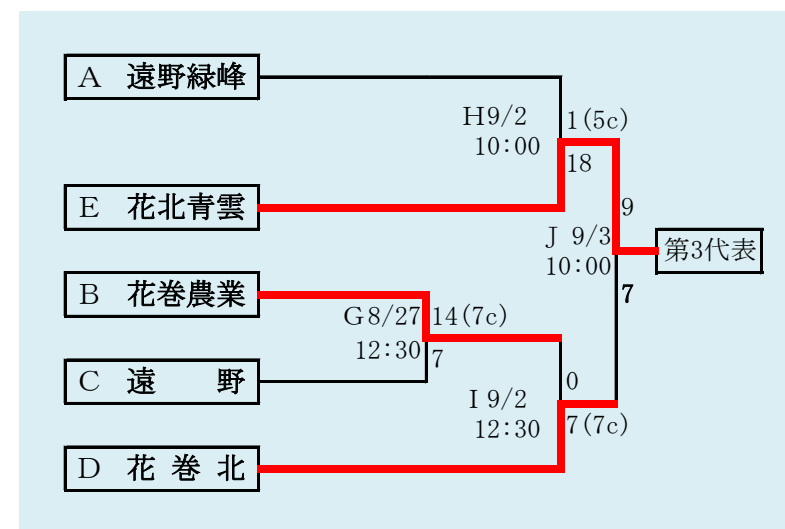

第70回秋季東北地区高等学校野球
岩手県大会二戸地区予選
会 場
二戸市大平球場
平成29年8月26日27日30日、9月2日
(雨天順延)
抽選8月18日

- 代表 2
- ① 福岡
 - ② 一戸

HTML版は下のタブで地区が切り替わります

連合の誠桜・紫波は「盛岡誠桜高校と紫波総合高校」

HTML版は下のタブで地区が切り替わります

第70回秋季東北地区高等学校野球
岩手県大会盛岡地区予選

会場
岩手県営球場(県)
八幡平市総合運動公園野球場(八)
平成29年8月26日～9月2日 抽選8月18日

第70回秋季東北地区高等学校野球
 岩手県大会花巻地区予選

会場
 花巻球場

平成29年8月26日～9月5日(雨天順延)
 抽選8月17日

HTML版は下のタブで地区が切り替わります

連合の水農・翔南は「水沢農業高校・北上翔南高校」、西和賀・前沢は「西和賀高校と前沢高校」

HTML版は下のタブで地区が切り替わります

第70回秋季東北地区高等学校野球
岩手県大会北奥地区予選

会場
北上市民江釣子野球場
平成29年8月26日～9月2日
抽選8月17日