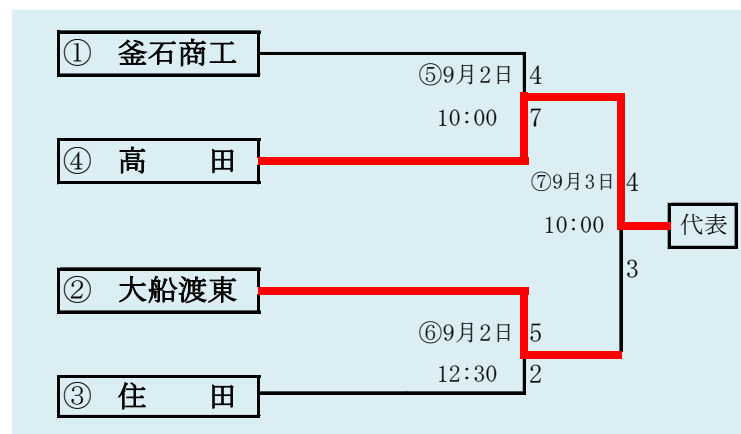

第70回秋季東北地区高等学校野球
 岩手県大会一関地区予選
 会場 唐梅館総合公園東山野球場
 平成29年8月26日、27日、30日、9月2日、3日
 抽選 8月17日

岩手県高等学校野球連盟
記事の無断転載無断リンクはご遠慮ください

代表2	
①	宮古
②	宮古商業

※ 赤字は雨天順延による訂正

四校連合は「岩泉・宮古水産・山田・大槌」の4校による連合チーム。

第70回秋季東北地区高等学校野球 岩手県大会沿岸北地区予選

会場
山田町総合運動公園野球場
平成29年8月26日、27日、9月2日
抽選 8月17日

HTML版は、下のタブで地区が切り替わります

HTML版は下のタブで地区が切り替わります

第70回秋季東北地区高等学校野球
岩手県大会沿岸南地区予選

会場
住田町運動公園野球場
平成29年8月25日、27日、9月2日、3日
抽選 8月18日

平成29年度 第70回秋季東北地区高等学校野球岩手県大会
各地区予選予定試合数

赤字訂正済み

地区	球場	8月25日	8月26日	8月27日	8月28日	8月29日	8月30日	8月31日	9月1日	9月2日	9月3日	9月4日	9月5日
		金	土	日	月	火	水	木	金	土	日	月	火
久慈	洋野		2	2						2			
二戸	軽米		2	1			1			1			
盛岡	県営		2	2	2	2	2	2	3	1			
	八幡平		2	2		2	2						
花巻	花巻		2	2				2		2	2		
北奥	江釣子		3	4		3	4		2	3			
一関	一関		3	3			2			2	3		
沿岸南	住田	2		2						2	2		
沿岸北	山田		2	2						1	0	1	