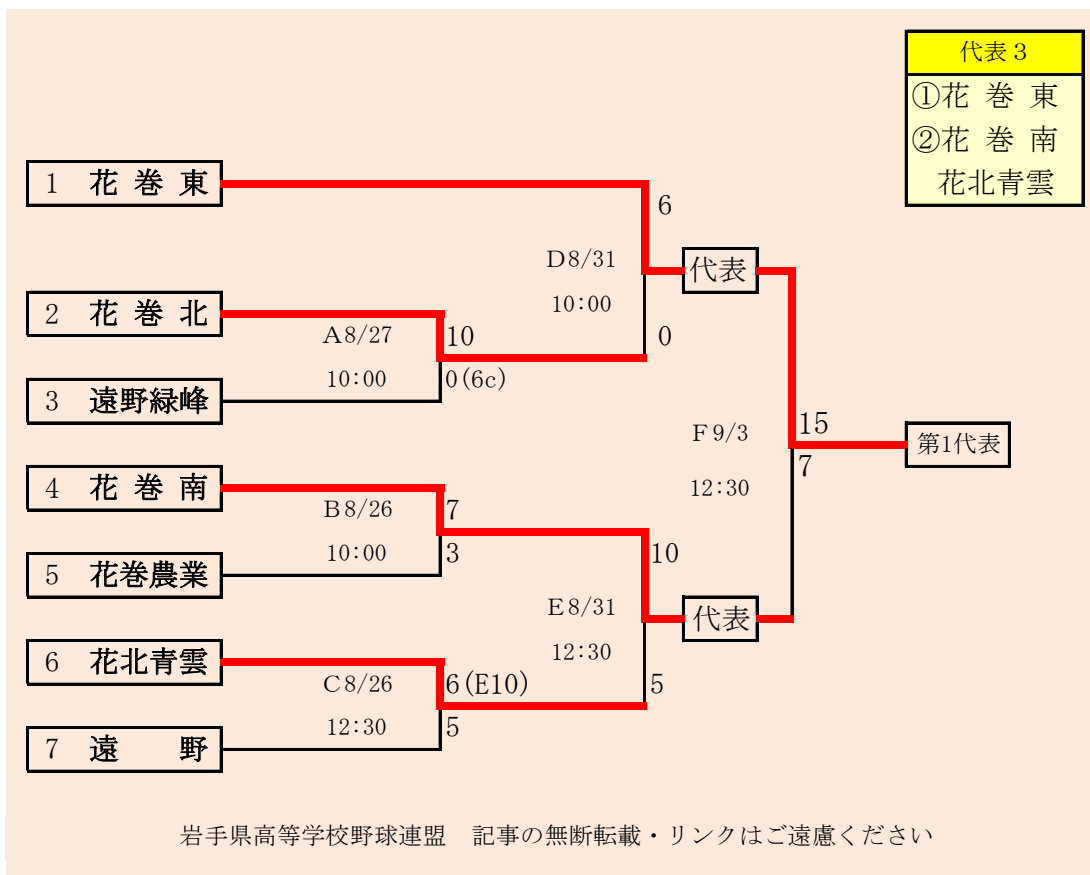

第70回秋季東北地区高等学校野球
岩手県大会二戸地区予選
会 場
二戸市大平球場
平成29年8月26日27日30日、9月2日
(雨天順延)
抽選8月18日

- 代表 2
- ① 福岡
 - ② 一戸

HTML版は下のタブで地区が切り替わります

連合の誠桜・紫波は「盛岡誠桜高校と紫波総合高校」

HTML版は下のタブで地区が切り替わります

第70回秋季東北地区高等学校野球
岩手県大会盛岡地区予選

会場
岩手県営球場(県)
八幡平市総合運動公園野球場(八)
平成29年8月26日～9月2日 抽選8月18日

第70回秋季東北地区高等学校野球
 岩手県大会花巻地区予選

会場
 花巻球場

平成29年8月26日～9月5日(雨天順延)
 抽選8月17日

HTML版は下のタブで地区が切り替わります

連合の水農・翔南は「水沢農業高校・北上翔南高校」、西和賀・前沢は「西和賀高校と前沢高校」

HTML版は下のタブで地区が切り替わります

第70回秋季東北地区高等学校野球
岩手県大会北奥地区予選

会場
北上市民江釣子野球場
平成29年8月26日～9月2日
抽選8月17日