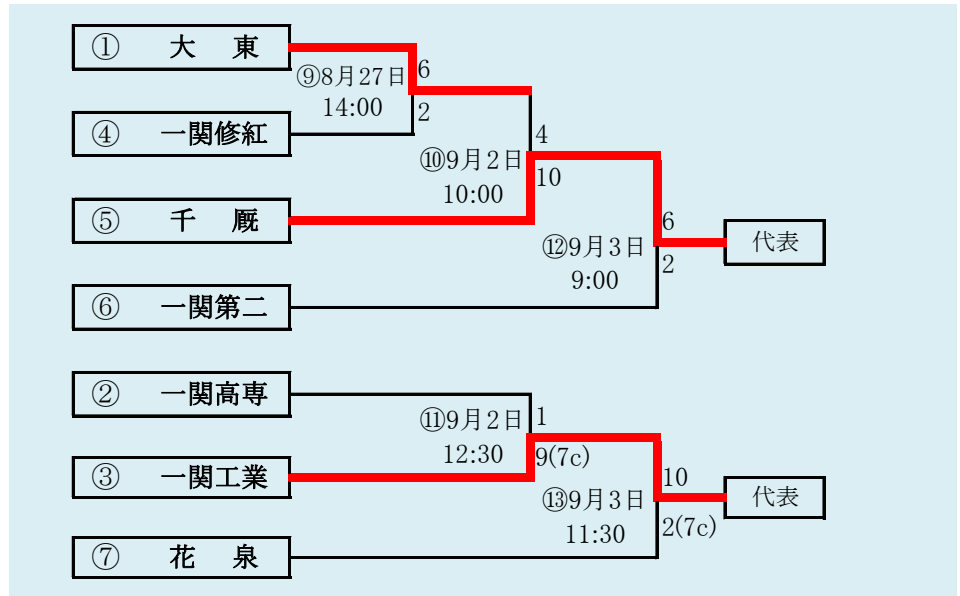

第70回秋季東北地区高等学校野球
岩手県大会二戸地区予選
会 場
二戸市大平球場
平成29年8月26日27日30日、9月2日
(雨天順延)
抽選8月18日

- 代表 2
- ① 福岡
 - ② 一戸

HTML版は下のタブで地区が切り替わります

連合の誠桜・紫波は「盛岡誠桜高校と紫波総合高校」

HTML版は下のタブで地区が切り替わります

第70回秋季東北地区高等学校野球
岩手県大会盛岡地区予選

会場
岩手県営球場(県)
八幡平市総合運動公園野球場(八)
平成29年8月26日～9月2日 抽選8月18日

第70回秋季東北地区高等学校野球
 岩手県大会花巻地区予選

会場
 花巻球場

平成29年8月26日～9月5日(雨天順延)
 抽選8月17日

HTML版は下のタブで地区が切り替わります

連合の水農・翔南は「水沢農業高校・北上翔南高校」、西和賀・前沢は「西和賀高校と前沢高校」

HTML版は下のタブで地区が切り替わります

第70回秋季東北地区高等学校野球
岩手県大会北奥地区予選

会場
北上市民江釣子野球場
平成29年8月26日～9月2日
抽選8月17日

第70回秋季東北地区高等学校野球
 岩手県大会一関地区予選
 会場 唐梅館総合公園東山野球場
 平成29年8月26日、27日、30日、9月2日、3日
 抽選 8月17日

岩手県高等学校野球連盟
記事の無断転載無断リンクはご遠慮ください

代表2	
①	宮古
②	宮古商業

※ 赤字は雨天順延による訂正

四校連合は「岩泉・宮古水産・山田・大槌」の4校による連合チーム。

第70回秋季東北地区高等学校野球 岩手県大会沿岸北地区予選