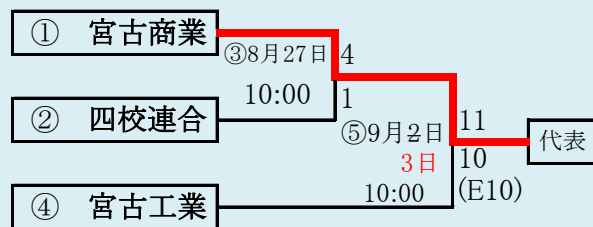

第70回秋季東北地区高等学校野球
 岩手県大会花巻地区予選

会場
 花巻球場

平成29年8月26日～9月5日(雨天順延)
 抽選8月17日

HTML版は下のタブで地区が切り替わります

連合の水農・翔南は「水沢農業高校・北上翔南高校」、西和賀・前沢は「西和賀高校と前沢高校」

HTML版は下のタブで地区が切り替わります

第70回秋季東北地区高等学校野球
岩手県大会北奥地区予選

会場
北上市民江釣子野球場
平成29年8月26日～9月2日
抽選8月17日

第70回秋季東北地区高等学校野球
 岩手県大会一関地区予選
 会場 唐梅館総合公園東山野球場
 平成29年8月26日、27日、30日、9月2日、3日
 抽選 8月17日

岩手県高等学校野球連盟
記事の無断転載無断リンクはご遠慮ください

代表2	
①	宮古
②	宮古商業

※ 赤字は雨天順延による訂正

四校連合は「岩泉・宮古水産・山田・大槌」の4校による連合チーム。

第70回秋季東北地区高等学校野球 岩手県大会沿岸北地区予選

会場
山田町総合運動公園野球場
平成29年8月26日、27日、9月2日
抽選 8月17日

HTML版は、下のタブで地区が切り替わります

HTML版は下のタブで地区が切り替わります

第70回秋季東北地区高等学校野球
岩手県大会沿岸南地区予選

会場
住田町運動公園野球場
平成29年8月25日、27日、9月2日、3日
抽選 8月18日

平成29年度 第70回秋季東北地区高等学校野球岩手県大会
各地区予選予定試合数