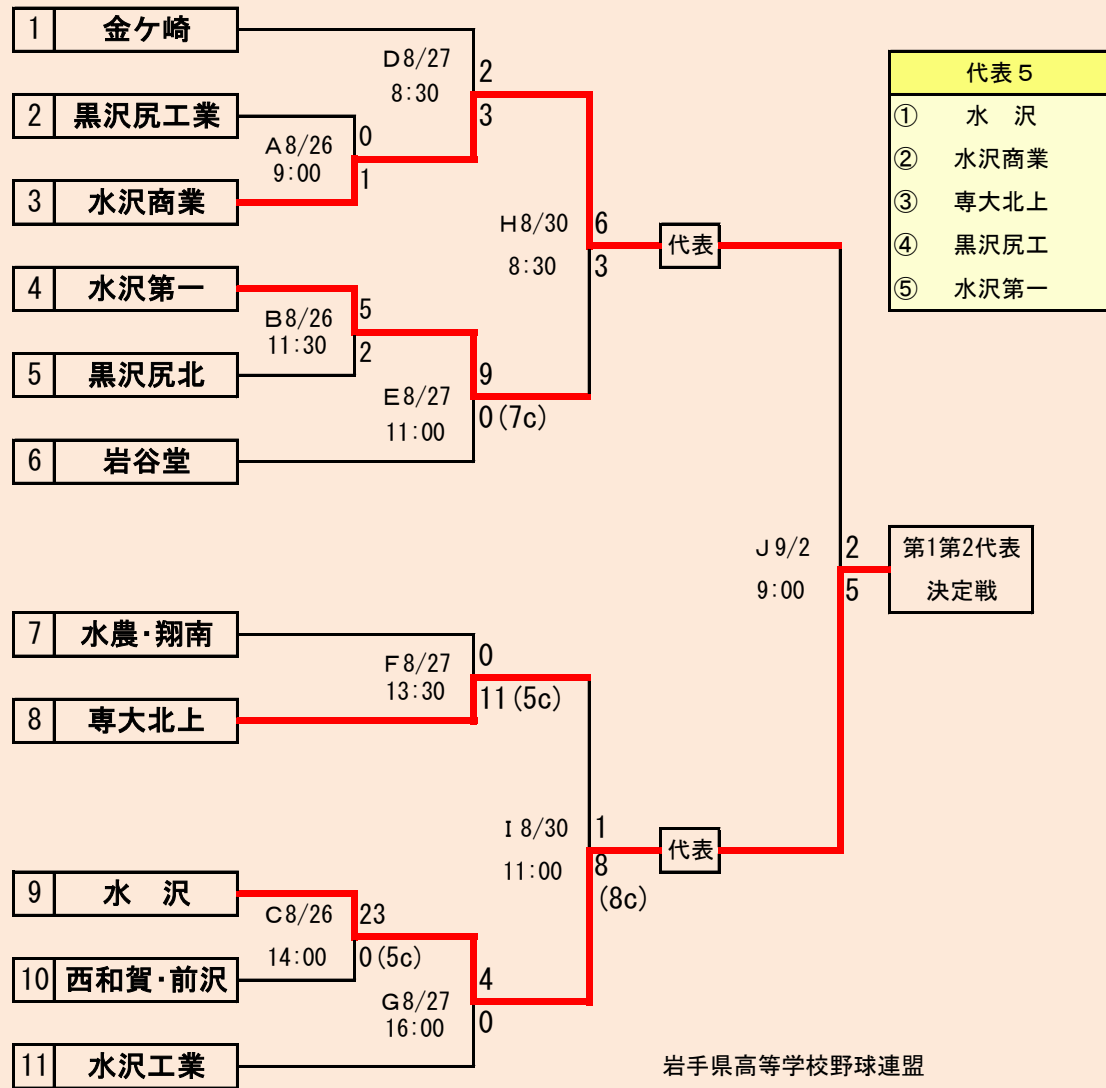

第70回秋季東北地区高等学校野球
岩手県大会二戸地区予選
会 場
二戸市大平球場
平成29年8月26日27日30日、9月2日
(雨天順延)
抽選8月18日

- 代表 2
- ① 福岡
 - ② 一戸

HTML版は下のタブで地区が切り替わります

連合の誠桜・紫波は「盛岡誠桜高校と紫波総合高校」

HTML版は下のタブで地区が切り替わります

第70回秋季東北地区高等学校野球
岩手県大会盛岡地区予選

会場
岩手県営球場(県)
八幡平市総合運動公園野球場(八)
平成29年8月26日～9月2日 抽選8月18日

第70回秋季東北地区高等学校野球
 岩手県大会花巻地区予選

会場
 花巻球場

平成29年8月26日～9月5日(雨天順延)
 抽選8月17日

HTML版は下のタブで地区が切り替わります

連合の水農・翔南は「水沢農業高校・北上翔南高校」、西和賀・前沢は「西和賀高校と前沢高校」

HTML版は下のタブで地区が切り替わります

第70回秋季東北地区高等学校野球
岩手県大会北奥地区予選

会場
北上市民江釣子野球場
平成29年8月26日～9月2日
抽選8月17日

第70回秋季東北地区高等学校野球
 岩手県大会一関地区予選
 会場 唐梅館総合公園東山野球場
 平成29年8月26日、27日、30日、9月2日、3日
 抽選 8月17日

岩手県高等学校野球連盟
記事の無断転載無断リンクはご遠慮ください

代表2	
①	宮古
②	宮古商業

※ 赤字は雨天順延による訂正

四校連合は「岩泉・宮古水産・山田・大槌」の4校による連合チーム。

第70回秋季東北地区高等学校野球 岩手県大会沿岸北地区予選