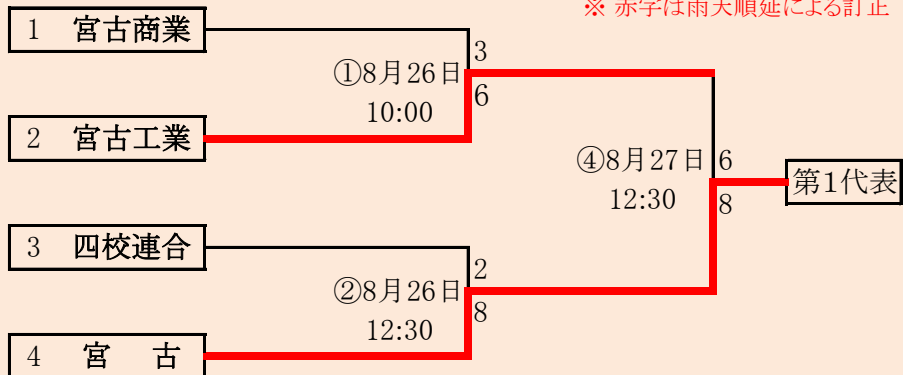

第70回秋季東北地区高等学校野球
岩手県大会二戸地区予選
会 場
二戸市大平球場
平成29年8月26日27日30日、9月2日
(雨天順延)
抽選8月18日

- 代表 2
- ① 福岡
 - ② 一戸

HTML版は下のタブで地区が切り替わります

連合の誠桜・紫波は「盛岡誠桜高校と紫波総合高校」

HTML版は下のタブで地区が切り替わります

第70回秋季東北地区高等学校野球
岩手県大会盛岡地区予選

会場
岩手県営球場(県)
八幡平市総合運動公園野球場(八)
平成29年8月26日～9月2日 抽選8月18日

第70回秋季東北地区高等学校野球
 岩手県大会花巻地区予選

会場
 花巻球場

平成29年8月26日～9月5日(雨天順延)
 抽選8月17日

HTML版は下のタブで地区が切り替わります

連合の水農・翔南は「水沢農業高校・北上翔南高校」、西和賀・前沢は「西和賀高校と前沢高校」

HTML版は下のタブで地区が切り替わります

第70回秋季東北地区高等学校野球
岩手県大会北奥地区予選

会場
北上市民江釣子野球場
平成29年8月26日～9月2日
抽選8月17日

第70回秋季東北地区高等学校野球
 岩手県大会一関地区予選
 会場 唐梅館総合公園東山野球場
 平成29年8月26日、27日、30日、9月2日、3日
 抽選 8月17日

岩手県高等学校野球連盟
記事の無断転載無断リンクはご遠慮ください

代表2	
①	宮古
②	宮古商業

※ 赤字は雨天順延による訂正

四校連合は「岩泉・宮古水産・山田・大槌」の4校による連合チーム。

第70回秋季東北地区高等学校野球 岩手県大会沿岸北地区予選