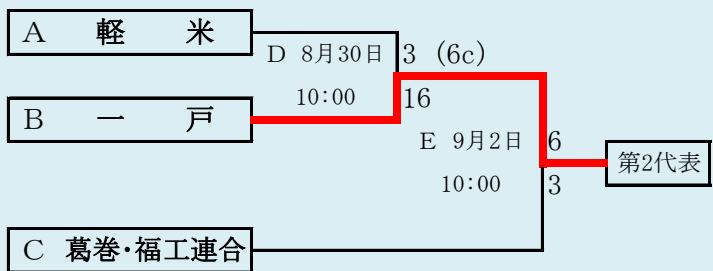

第70回秋季東北地区高等学校野球
岩手県大会二戸地区予選
会 場
二戸市大平球場
平成29年8月26日27日30日、9月2日
(雨天順延)
抽選8月18日

- 代表 2
- ① 福岡
 - ② 一戸

HTML版は下のタブで地区が切り替わります

連合の誠桜・紫波は「盛岡誠桜高校と紫波総合高校」

HTML版は下のタブで地区が切り替わります

第70回秋季東北地区高等学校野球
岩手県大会盛岡地区予選

会場
岩手県営球場(県)
八幡平市総合運動公園野球場(八)
平成29年8月26日～9月2日 抽選8月18日