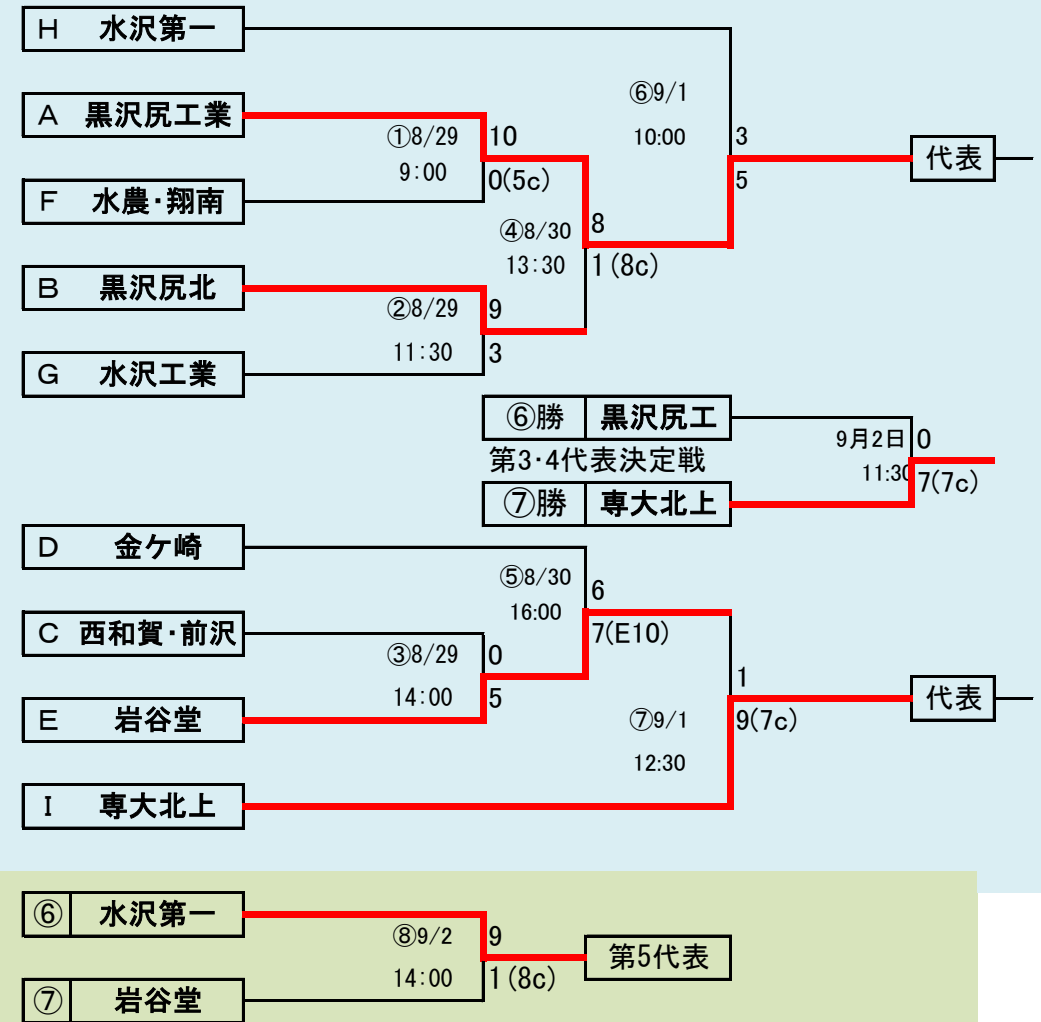

第70回秋季東北地区高等学校野球
岩手県大会二戸地区予選
会 場
二戸市大平球場
平成29年8月26日27日30日、9月2日
(雨天順延)
抽選8月18日

- 代表 2
- ① 福岡
 - ② 一戸

HTML版は下のタブで地区が切り替わります

連合の誠桜・紫波は「盛岡誠桜高校と紫波総合高校」

HTML版は下のタブで地区が切り替わります

第70回秋季東北地区高等学校野球
岩手県大会盛岡地区予選

会場
岩手県営球場(県)
八幡平市総合運動公園野球場(八)
平成29年8月26日～9月2日 抽選8月18日

第70回秋季東北地区高等学校野球
 岩手県大会花巻地区予選

会場
 花巻球場

平成29年8月26日～9月5日(雨天順延)
 抽選8月17日

HTML版は下のタブで地区が切り替わります

連合の水農・翔南は「水沢農業高校・北上翔南高校」、西和賀・前沢は「西和賀高校と前沢高校」

HTML版は下のタブで地区が切り替わります

第70回秋季東北地区高等学校野球
岩手県大会北奥地区予選

会場
北上市民江釣子野球場
平成29年8月26日～9月2日
抽選8月17日

第70回秋季東北地区高等学校野球
 岩手県大会一関地区予選
 会場 唐梅館総合公園東山野球場
 平成29年8月26日、27日、30日、9月2日、3日
 抽選 8月17日

岩手県高等学校野球連盟
記事の無断転載無断リンクはご遠慮ください

代表2	
①	宮古
②	宮古商業

※ 赤字は雨天順延による訂正

四校連合は「岩泉・宮古水産・山田・大槌」の4校による連合チーム。

第70回秋季東北地区高等学校野球 岩手県大会沿岸北地区予選