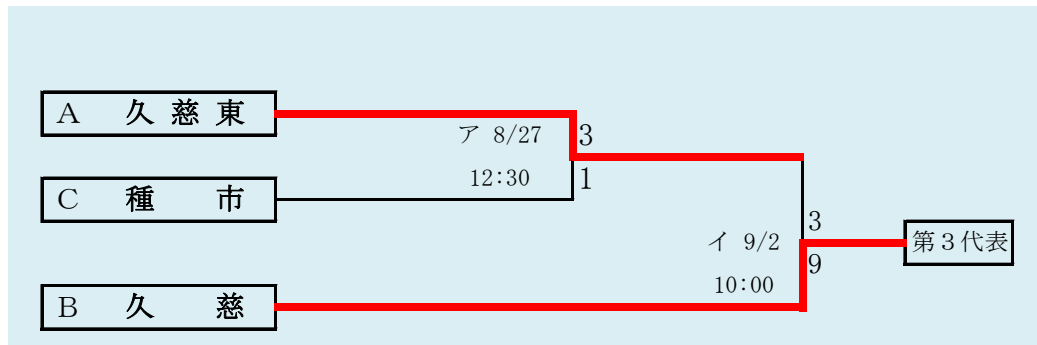

HTML版は下のタブで地区が切り替わります