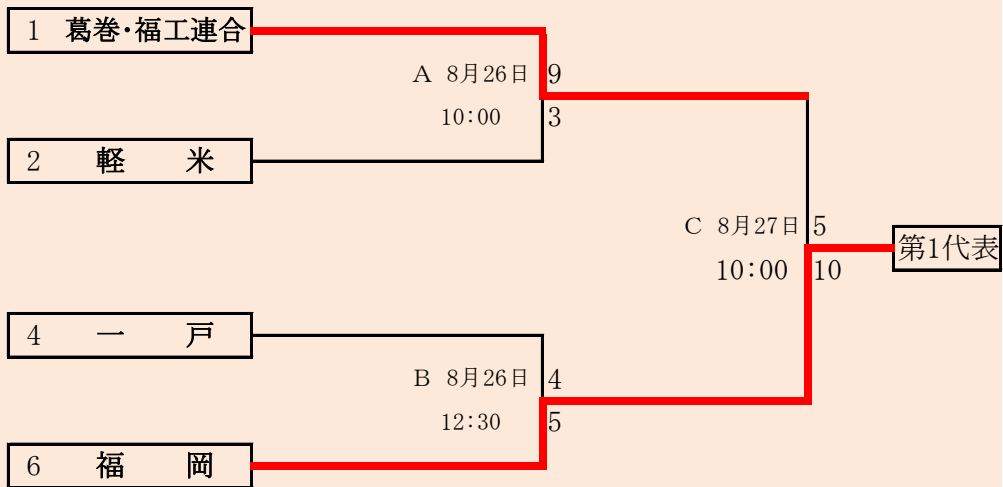

第70回秋季東北地区高等学校野球
岩手県大会久慈地区予選

会場
洋野町オーシャンビュースタジアム
平成29年8月26日、27日、9月2日
抽選 8月18日

岩手県高等学校野球連盟
記事等の無断転載はご遠慮下さい

- 代表3
- ①大野・伊保内
 - ②久慈工業
 - ③久慈

HTML版は下のタブで地区が切り替わります

葛巻・福工連合は「葛巻高校と福岡工業」

岩手県高等学校野球連盟 記事等の無断転載・無断リンクはご遠慮下さい

第70回秋季東北地区高等学校野球
岩手県大会二戸地区予選
会 場
二戸市大平球場
平成29年8月26日27日30日、9月2日
(雨天順延)
抽選8月18日

- 代表 2
- ① 福岡
 - ② 一戸

HTML版は下のタブで地区が切り替わります

連合の誠桜・紫波は「盛岡誠桜高校と紫波総合高校」

HTML版は下のタブで地区が切り替わります

第70回秋季東北地区高等学校野球
岩手県大会盛岡地区予選

会場
岩手県営球場(県)
八幡平市総合運動公園野球場(八)
平成29年8月26日～9月2日 抽選8月18日

第70回秋季東北地区高等学校野球
 岩手県大会花巻地区予選

会場
 花巻球場

平成29年8月26日～9月5日(雨天順延)
 抽選8月17日

HTML版は下のタブで地区が切り替わります

連合の水農・翔南は「水沢農業高校・北上翔南高校」、西和賀・前沢は「西和賀高校と前沢高校」

HTML版は下のタブで地区が切り替わります

第70回秋季東北地区高等学校野球
岩手県大会北奥地区予選

会場
北上市民江釣子野球場
平成29年8月26日～9月2日
抽選8月17日