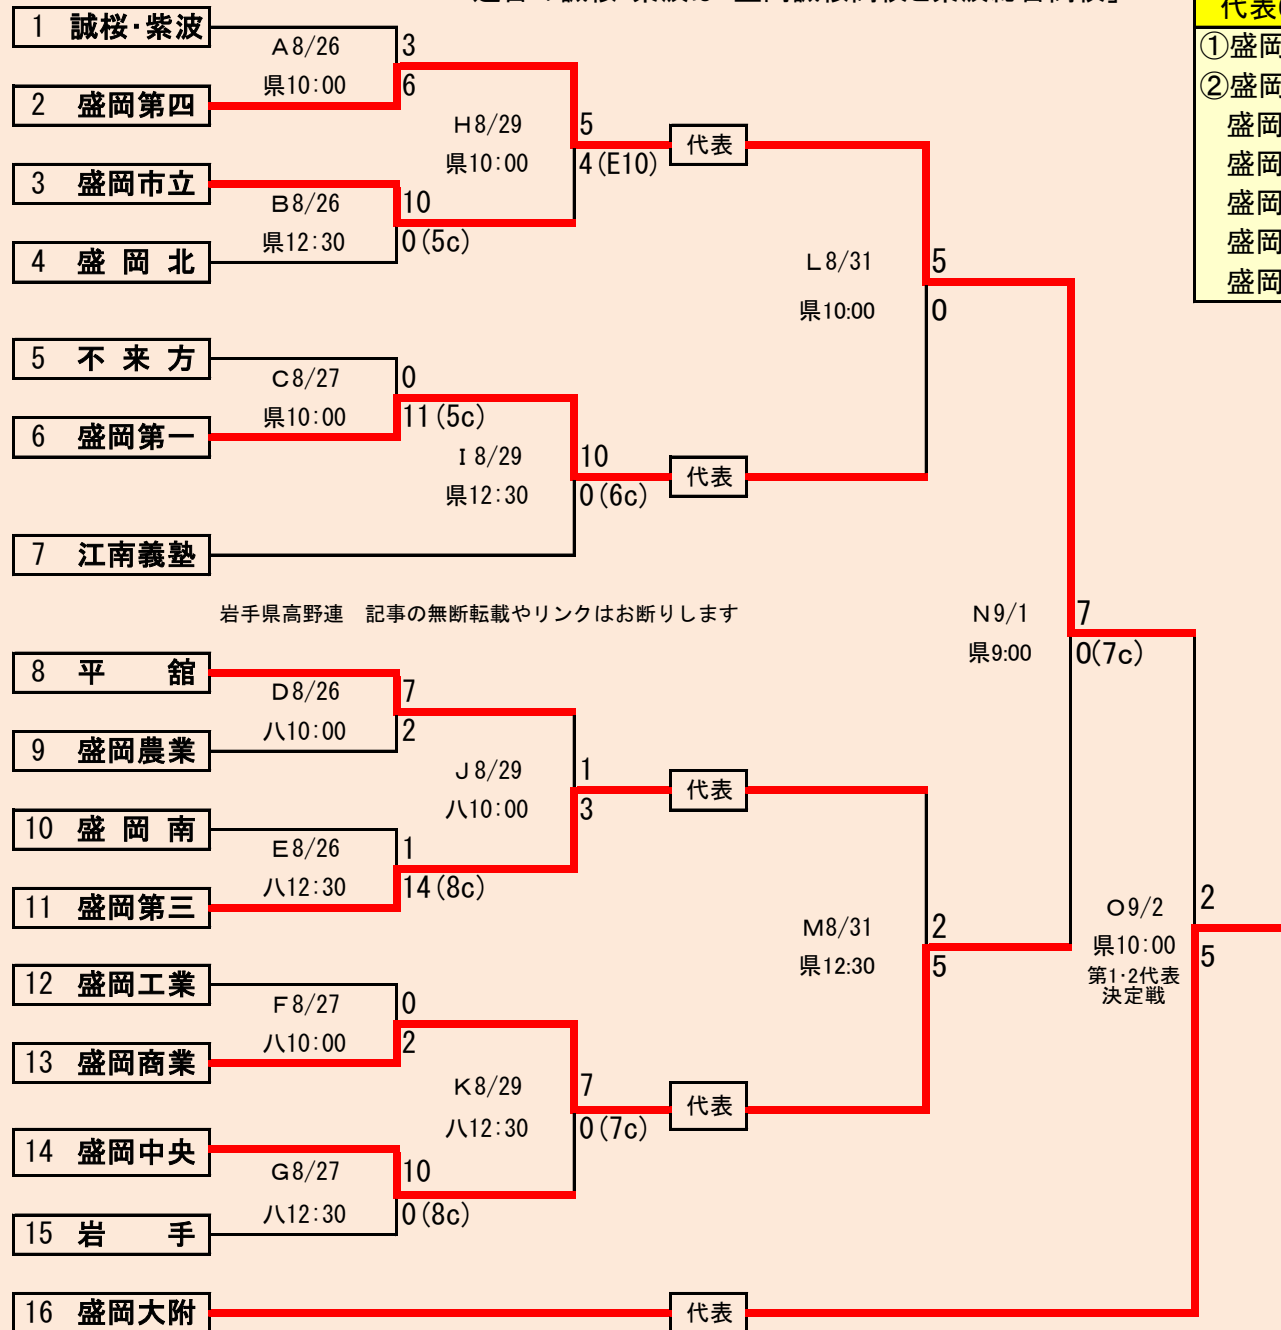

第70回秋季東北地区高等学校野球
岩手県大会久慈地区予選

会場
洋野町オーシャンビュースタジアム
平成29年8月26日、27日、9月2日
抽選 8月18日

岩手県高等学校野球連盟
記事等の無断転載はご遠慮下さい

- 代表3
- ①大野・伊保内
 - ②久慈工業
 - ③久慈

HTML版は下のタブで地区が切り替わります

葛巻・福工連合は「葛巻高校と福岡工業」

岩手県高等学校野球連盟 記事等の無断転載・無断リンクはご遠慮下さい

第70回秋季東北地区高等学校野球
岩手県大会二戸地区予選
会 場
二戸市大平球場
平成29年8月26日27日30日、9月2日
(雨天順延)
抽選8月18日

- 代表 2
- ① 福岡
 - ② 一戸

HTML版は下のタブで地区が切り替わります

連合の誠桜・紫波は「盛岡誠桜高校と紫波総合高校」

HTML版は下のタブで地区が切り替わります

第70回秋季東北地区高等学校野球
岩手県大会盛岡地区予選

会場
岩手県営球場(県)
八幡平市総合運動公園野球場(八)
平成29年8月26日～9月2日 抽選8月18日

第70回秋季東北地区高等学校野球
 岩手県大会花巻地区予選

会場
 花巻球場

平成29年8月26日～9月5日(雨天順延)
 抽選8月17日

HTML版は下のタブで地区が切り替わります

連合の水農・翔南は「水沢農業高校・北上翔南高校」、西和賀・前沢は「西和賀高校と前沢高校」

HTML版は下のタブで地区が切り替わります

第70回秋季東北地区高等学校野球
岩手県大会北奥地区予選

会場
北上市民江釣子野球場
平成29年8月26日～9月2日
抽選8月17日