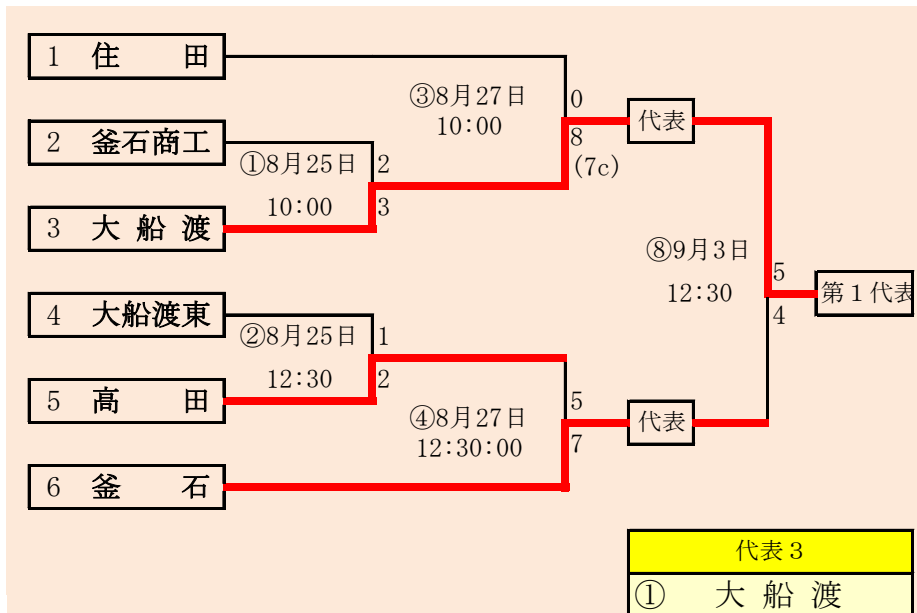

第70回秋季東北地区高等学校野球
 岩手県大会花巻地区予選

会場
 花巻球場

平成29年8月26日～9月5日(雨天順延)
 抽選8月17日

HTML版は下のタブで地区が切り替わります

連合の水農・翔南は「水沢農業高校・北上翔南高校」、西和賀・前沢は「西和賀高校と前沢高校」

HTML版は下のタブで地区が切り替わります

第70回秋季東北地区高等学校野球
岩手県大会北奥地区予選

会場
北上市民江釣子野球場
平成29年8月26日～9月2日
抽選8月17日

第70回秋季東北地区高等学校野球
 岩手県大会一関地区予選
 会場 唐梅館総合公園東山野球場
 平成29年8月26日、27日、30日、9月2日、3日
 抽選 8月17日

岩手県高等学校野球連盟
記事の無断転載無断リンクはご遠慮ください

代表2	
①	宮古
②	宮古商業

※ 赤字は雨天順延による訂正

四校連合は「岩泉・宮古水産・山田・大槌」の4校による連合チーム。

第70回秋季東北地区高等学校野球 岩手県大会沿岸北地区予選

会場
山田町総合運動公園野球場
平成29年8月26日、27日、9月2日
抽選 8月17日

HTML版は、下のタブで地区が切り替わります

HTML版は下のタブで地区が切り替わります

第70回秋季東北地区高等学校野球
岩手県大会沿岸南地区予選

会場
住田町運動公園野球場
平成29年8月25日、27日、9月2日、3日
抽選 8月18日

平成29年度 第70回秋季東北地区高等学校野球岩手県大会
各地区予選予定試合数