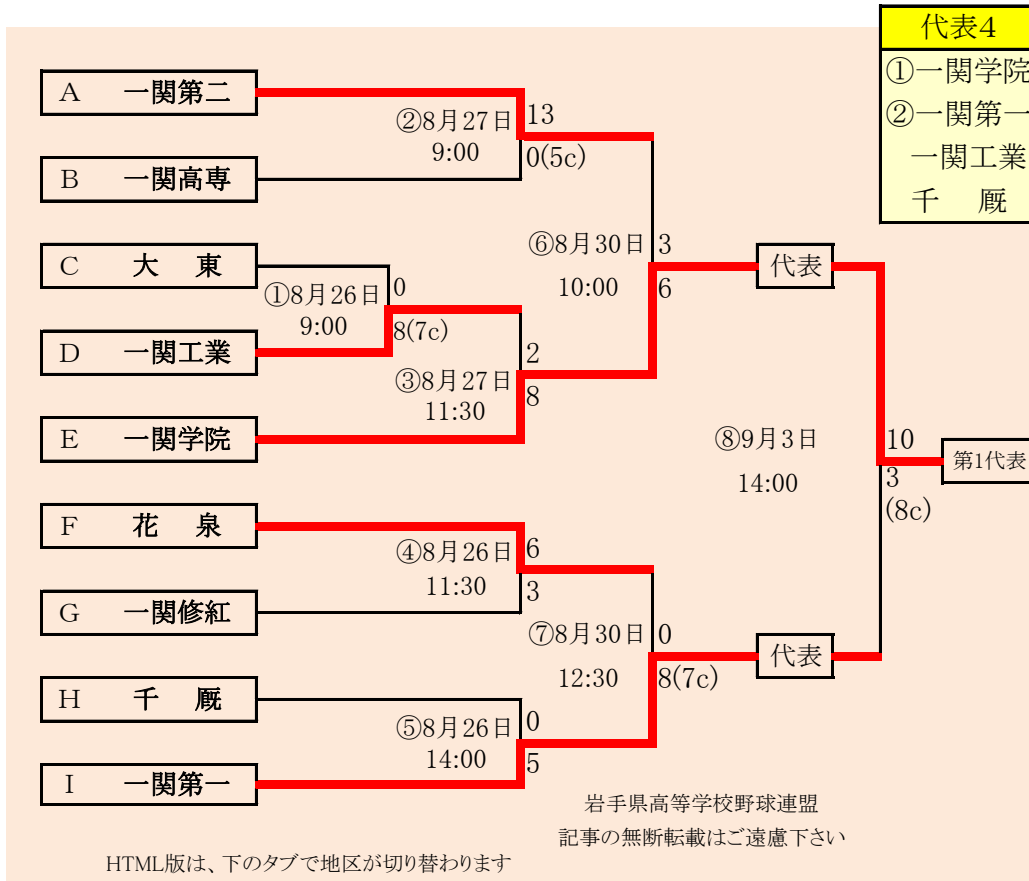

第70回秋季東北地区高等学校野球
岩手県大会二戸地区予選
会 場
二戸市大平球場
平成29年8月26日27日30日、9月2日
(雨天順延)
抽選8月18日

- 代表 2
- ① 福岡
 - ② 一戸

HTML版は下のタブで地区が切り替わります

連合の誠桜・紫波は「盛岡誠桜高校と紫波総合高校」

HTML版は下のタブで地区が切り替わります

第70回秋季東北地区高等学校野球
岩手県大会盛岡地区予選

会場
岩手県営球場(県)
八幡平市総合運動公園野球場(八)
平成29年8月26日～9月2日 抽選8月18日

第70回秋季東北地区高等学校野球
 岩手県大会花巻地区予選

会場
 花巻球場

平成29年8月26日～9月5日(雨天順延)
 抽選8月17日

HTML版は下のタブで地区が切り替わります

連合の水農・翔南は「水沢農業高校・北上翔南高校」、西和賀・前沢は「西和賀高校と前沢高校」

HTML版は下のタブで地区が切り替わります

第70回秋季東北地区高等学校野球
岩手県大会北奥地区予選

会場
北上市民江釣子野球場
平成29年8月26日～9月2日
抽選8月17日

第70回秋季東北地区高等学校野球
 岩手県大会一関地区予選
 会場 唐梅館総合公園東山野球場
 平成29年8月26日、27日、30日、9月2日、3日
 抽選 8月17日

岩手県高等学校野球連盟
記事の無断転載無断リンクはご遠慮ください

代表2	
①	宮古
②	宮古商業

※ 赤字は雨天順延による訂正

四校連合は「岩泉・宮古水産・山田・大槌」の4校による連合チーム。

第70回秋季東北地区高等学校野球 岩手県大会沿岸北地区予選