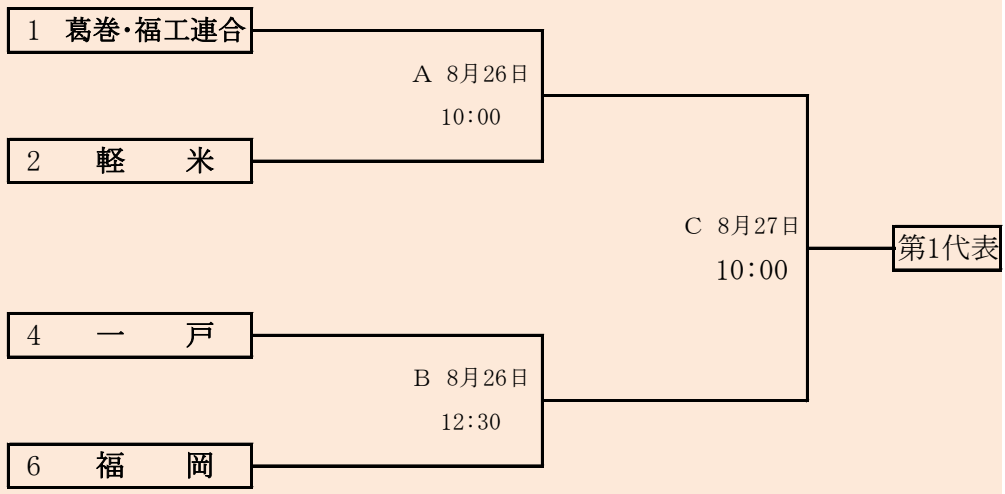

第70回秋季東北地区高等学校野球
岩手県大会久慈地区予選

会場
洋野町オーシャンビュースタジアム
平成29年8月26日、27日、9月2日
抽選 8月18日

岩手県高等学校野球連盟
記事等の無断転載はご遠慮下さい

HTML版は下のタブで地区が切り替わります

葛巻・福工連合は「葛巻高校と福岡工業」

岩手県高等学校野球連盟 記事等の無断転載・無断リンクはご遠慮下さい

第70回秋季東北地区高等学校野球
岩手県大会二戸地区予選
会 場
二戸市大平球場
平成29年8月26日27日30日、9月2日
(雨天順延)
抽選8月18日

| |
|------|
| 代表 2 |
| ① |
| ② |

HTML版は下のタブで地区が切り替わります

連合の誠桜・紫波は「盛岡誠桜高校と紫波総合高校」

代表6+1
 ①
 ②

第70回秋季東北地区高等学校野球
 岩手県大会盛岡地区予選
 会 場
 岩手県営球場(県)
 八幡平市総合運動公園野球場(八)
 平成29年8月26日～9月2日 抽選8月18日

岩手県高野連 記事の無断転載やリンクはお断りします

HTML版は下のタブで地区が切り替わります

第70回秋季東北地区高等学校野球
岩手県大会花巻地区予選

会場
花巻球場

平成29年8月26日～9月5日(雨天順延)
抽選8月17日

HTML版は下のタブで地区が切り替わります

連合の水農・翔南は「水沢農業高校・北上翔南高校」、西和賀・前沢は「西和賀高校と前沢高校」

岩手県高等学校野球連盟
記事等の無断転載はご遠慮下さい

HTML版は下のタブで地区が切り替わります