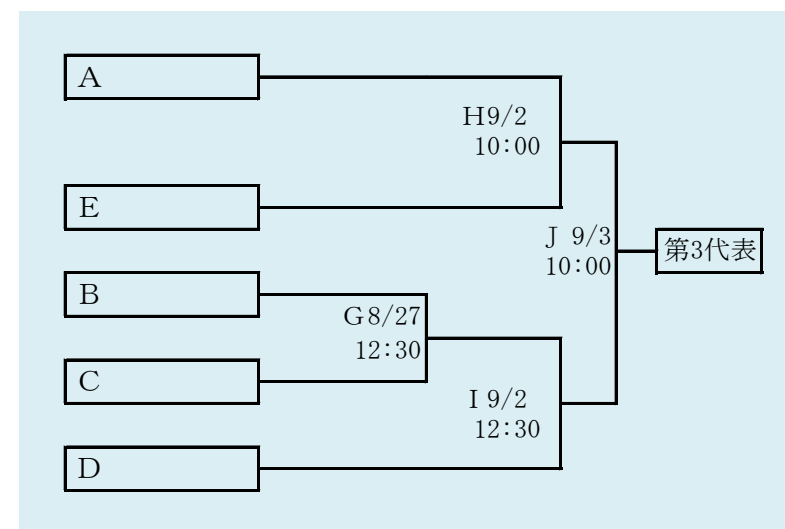

| |
|------|
| 代表 2 |
| ① |
| ② |

HTML版は下のタブで地区が切り替わります

連合の誠桜・紫波は「盛岡誠桜高校と紫波総合高校」

代表6+1
 ①
 ②

第70回秋季東北地区高等学校野球
 岩手県大会盛岡地区予選
 会 場
 岩手県営球場(県)
 八幡平市総合運動公園野球場(八)
 平成29年8月26日～9月2日 抽選8月18日

岩手県高野連 記事の無断転載やリンクはお断りします

HTML版は下のタブで地区が切り替わります

第70回秋季東北地区高等学校野球
岩手県大会花巻地区予選

会場
花巻球場

平成29年8月26日～9月5日(雨天順延)
抽選8月17日

HTML版は下のタブで地区が切り替わります

連合の水農・翔南は「水沢農業高校・北上翔南高校」、西和賀・前沢は「西和賀高校と前沢高校」

岩手県高等学校野球連盟
記事等の無断転載はご遠慮下さい

HTML版は下のタブで地区が切り替わります