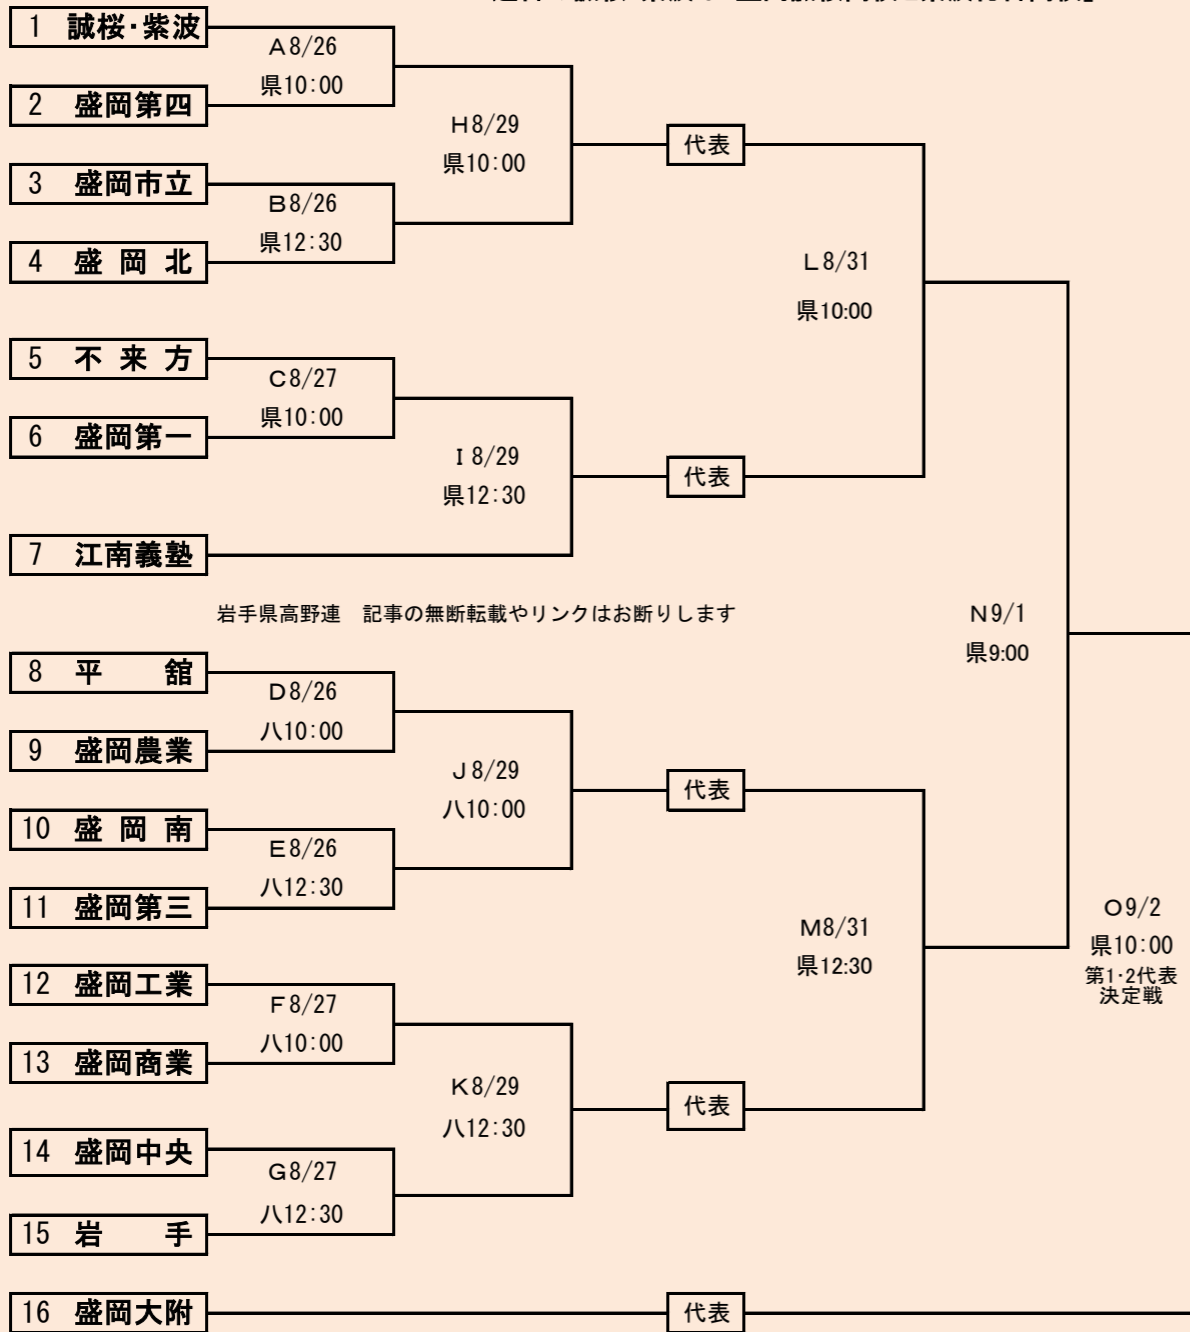

第70回秋季東北地区高等学校野球
岩手県大会久慈地区予選

会場
洋野町オーシャンビュースタジアム
平成29年8月26日、27日、9月2日
抽選 8月18日

岩手県高等学校野球連盟
記事等の無断転載はご遠慮下さい

HTML版は下のタブで地区が切り替わります

葛巻・福工連合は「葛巻高校と福岡工業」

岩手県高等学校野球連盟 記事等の無断転載・無断リンクはご遠慮下さい

第70回秋季東北地区高等学校野球
岩手県大会二戸地区予選
会 場
二戸市大平球場
平成29年8月26日27日30日、9月2日
(雨天順延)
抽選8月18日

| |
|------|
| 代表 2 |
| ① |
| ② |

HTML版は下のタブで地区が切り替わります

連合の誠桜・紫波は「盛岡誠桜高校と紫波総合高校」

代表6+1
 ①
 ②

第70回秋季東北地区高等学校野球
 岩手県大会盛岡地区予選
 会 場
 岩手県営球場(県)
 八幡平市総合運動公園野球場(八)
 平成29年8月26日～9月2日 抽選8月18日

岩手県高野連 記事の無断転載やリンクはお断りします

HTML版は下のタブで地区が切り替わります

第70回秋季東北地区高等学校野球
岩手県大会花巻地区予選

会場
花巻球場

平成29年8月26日～9月5日(雨天順延)
抽選8月17日

HTML版は下のタブで地区が切り替わります

連合の水農・翔南は「水沢農業高校・北上翔南高校」、西和賀・前沢は「西和賀高校と前沢高校」

岩手県高等学校野球連盟
記事等の無断転載はご遠慮下さい

HTML版は下のタブで地区が切り替わります