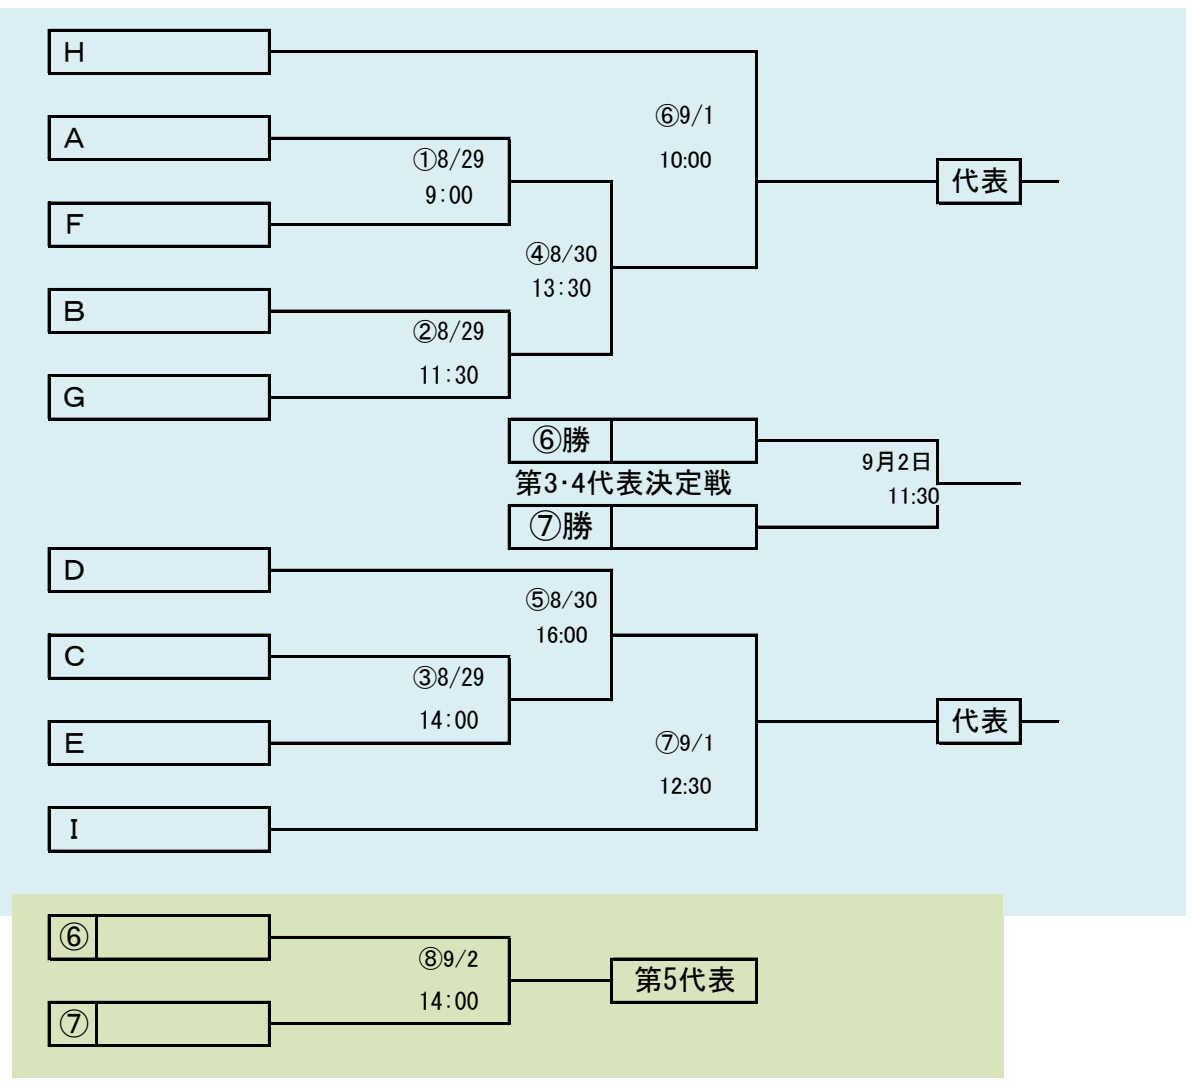

HTML版は下のタブで地区が切り替わります

第70回秋季東北地区高等学校野球
岩手県大会花巻地区予選

会場
花巻球場

平成29年8月26日～9月5日(雨天順延)
抽選8月17日

HTML版は下のタブで地区が切り替わります

連合の水農・翔南は「水沢農業高校・北上翔南高校」、西和賀・前沢は「西和賀高校と前沢高校」

岩手県高等学校野球連盟
記事等の無断転載はご遠慮下さい

HTML版は下のタブで地区が切り替わります

第70回秋季東北地区高等学校野球
岩手県大会北奥地区予選
会場
北上市民江釣子野球場
平成29年8月26日～9月2日
抽選8月17日

第70回秋季東北地区高等学校野球
 岩手県大会一関地区予選
 会場
 唐梅館総合公園東山野球場
 平成29年8月26日、27日、30日、9月2日、3日
 抽選 8月17日

岩手県高等学校野球連盟
記事の無断転載無断リンクはご遠慮ください

| 代表2 |
|-----|
| ① |
| ② |

四校連合は「岩泉・宮古水産・山田・大槌」の4校による連合チーム。

第70回秋季東北地区高等学校野球 岩手県大会沿岸北地区予選

会場
山田町総合運動公園野球場
平成29年8月26日、27日、9月2日
抽選 8月17日

HTML版は、下のタブで地区が切り替わります

岩手県高等学校野球連盟
 記事の無断転載無断リンクはご遠慮ください
 HTML版は下のタブで地区が切り替わります

| 代表3 |
|-----|
| ① |
| ② |