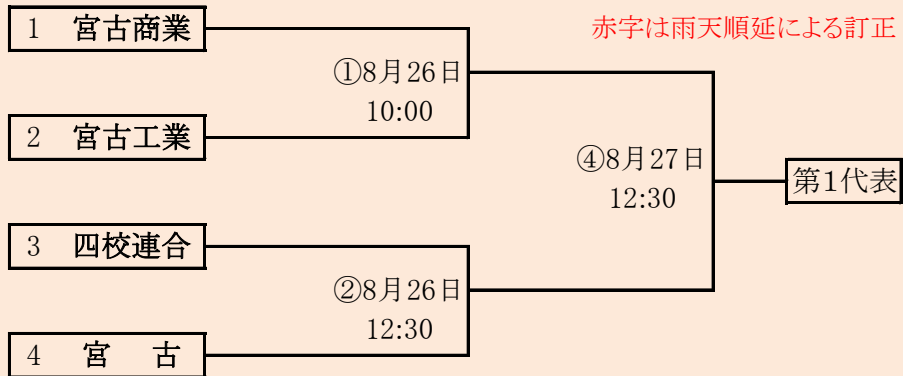

第70回秋季東北地区高等学校野球
岩手県大会北奥地区予選
会場
北上市民江釣子野球場
平成29年8月26日～9月2日
抽選8月17日

第70回秋季東北地区高等学校野球
 岩手県大会一関地区予選
 会場
 唐梅館総合公園東山野球場
 平成29年8月26日、27日、30日、9月2日、3日
 抽選 8月17日

岩手県高等学校野球連盟
記事の無断転載無断リンクはご遠慮ください

| 代表2 |
|-----|
| ① |
| ② |

四校連合は「岩泉・宮古水産・山田・大槌」の4校による連合チーム。

第70回秋季東北地区高等学校野球 岩手県大会沿岸北地区予選

会場
山田町総合運動公園野球場
平成29年8月26日、27日、9月2日
抽選 8月17日

HTML版は、下のタブで地区が切り替わります

岩手県高等学校野球連盟
 記事の無断転載無断リンクはご遠慮ください
 HTML版は下のタブで地区が切り替わります

| 代表3 |
|-----|
| ① |
| ② |