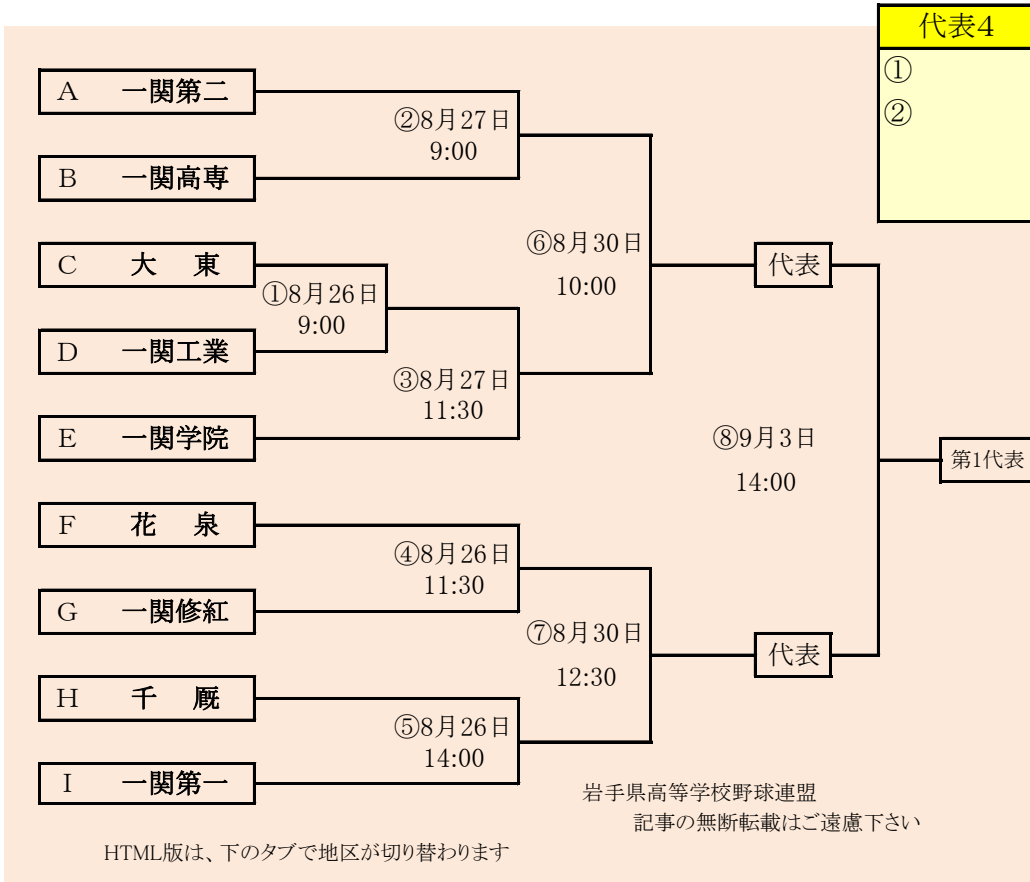

| |
|------|
| 代表 2 |
| ① |
| ② |

HTML版は下のタブで地区が切り替わります

連合の誠桜・紫波は「盛岡誠桜高校と紫波総合高校」

代表6+1
 ①
 ②

第70回秋季東北地区高等学校野球
 岩手県大会盛岡地区予選
 会 場
 岩手県営球場(県)
 八幡平市総合運動公園野球場(八)
 平成29年8月26日～9月2日 抽選8月18日

岩手県高野連 記事の無断転載やリンクはお断りします

HTML版は下のタブで地区が切り替わります

第70回秋季東北地区高等学校野球
岩手県大会花巻地区予選

会場
花巻球場

平成29年8月26日～9月5日(雨天順延)
抽選8月17日

HTML版は下のタブで地区が切り替わります

連合の水農・翔南は「水沢農業高校・北上翔南高校」、西和賀・前沢は「西和賀高校と前沢高校」

岩手県高等学校野球連盟
記事等の無断転載はご遠慮下さい

HTML版は下のタブで地区が切り替わります

第70回秋季東北地区高等学校野球
岩手県大会北奥地区予選
会場
北上市民江釣子野球場
平成29年8月26日～9月2日
抽選8月17日

第70回秋季東北地区高等学校野球
 岩手県大会一関地区予選
 会場
 唐梅館総合公園東山野球場
 平成29年8月26日、27日、30日、9月2日、3日
 抽選 8月17日

岩手県高等学校野球連盟
記事の無断転載無断リンクはご遠慮ください

| 代表2 |
|-----|
| ① |
| ② |

四校連合は「岩泉・宮古水産・山田・大槌」の4校による連合チーム。

第70回秋季東北地区高等学校野球 岩手県大会沿岸北地区予選

会場
山田町総合運動公園野球場
平成29年8月26日、27日、9月2日
抽選 8月17日

HTML版は、下のタブで地区が切り替わります

岩手県高等学校野球連盟
 記事の無断転載無断リンクはご遠慮ください
 HTML版は下のタブで地区が切り替わります

| 代表3 |
|-----|
| ① |
| ② |