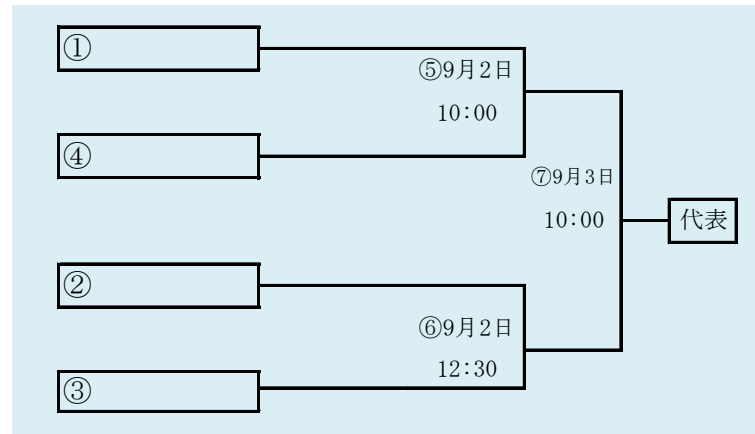

岩手県高等学校野球連盟
記事の無断転載無断リンクはご遠慮ください
HTML版は下のタブで地区が切り替わります

代表3
①
②

第70回秋季東北地区高等学校野球
岩手県大会沿岸南地区予選
会場
住田町運動公園野球場
平成29年8月25日、27日、9月2日、3日
抽選 8月18日