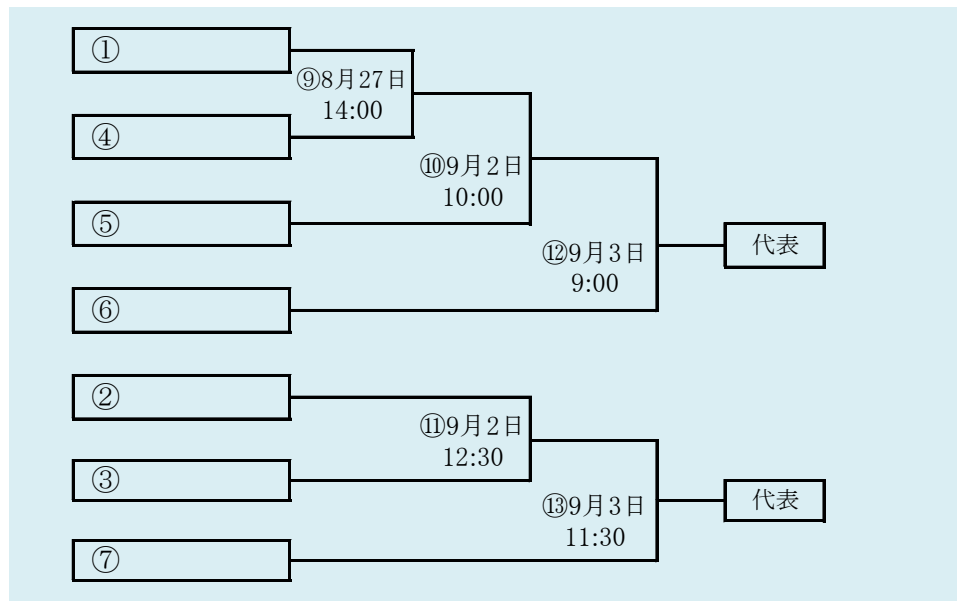

HTML版は下のタブで地区が切り替わります

第70回秋季東北地区高等学校野球
岩手県大会花巻地区予選

会場
花巻球場

平成29年8月26日～9月5日(雨天順延)
抽選8月17日

HTML版は下のタブで地区が切り替わります

連合の水農・翔南は「水沢農業高校・北上翔南高校」、西和賀・前沢は「西和賀高校と前沢高校」

岩手県高等学校野球連盟
記事等の無断転載はご遠慮下さい

HTML版は下のタブで地区が切り替わります

第70回秋季東北地区高等学校野球
岩手県大会北奥地区予選
会場
北上市民江釣子野球場
平成29年8月26日～9月2日
抽選8月17日

第70回秋季東北地区高等学校野球
 岩手県大会一関地区予選
 会場
 唐梅館総合公園東山野球場
 平成29年8月26日、27日、30日、9月2日、3日
 抽選 8月17日

岩手県高等学校野球連盟
記事の無断転載無断リンクはご遠慮ください

| 代表2 |
|-----|
| ① |
| ② |

四校連合は「岩泉・宮古水産・山田・大槌」の4校による連合チーム。

第70回秋季東北地区高等学校野球 岩手県大会沿岸北地区予選

会場
山田町総合運動公園野球場
平成29年8月26日、27日、9月2日
抽選 8月17日

HTML版は、下のタブで地区が切り替わります

岩手県高等学校野球連盟
 記事の無断転載無断リンクはご遠慮ください
 HTML版は下のタブで地区が切り替わります

| 代表3 |
|-----|
| ① |
| ② |