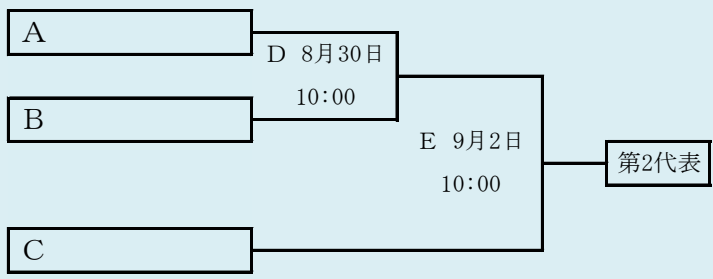

第70回秋季東北地区高等学校野球
岩手県大会久慈地区予選

会場
洋野町オーシャンビュースタジアム
平成29年8月26日、27日、9月2日
抽選 8月18日

岩手県高等学校野球連盟
記事等の無断転載はご遠慮下さい

HTML版は下のタブで地区が切り替わります

葛巻・福工連合は「葛巻高校と福岡工業」

岩手県高等学校野球連盟 記事等の無断転載・無断リンクはご遠慮下さい

第70回秋季東北地区高等学校野球
岩手県大会二戸地区予選
会 場
二戸市大平球場
平成29年8月26日27日30日、9月2日
(雨天順延)
抽選8月18日

| |
|------|
| 代表 2 |
| ① |
| ② |

HTML版は下のタブで地区が切り替わります

連合の誠桜・紫波は「盛岡誠桜高校と紫波総合高校」

代表6+1
 ①
 ②

第70回秋季東北地区高等学校野球
 岩手県大会盛岡地区予選
 会 場
 岩手県営球場(県)
 八幡平市総合運動公園野球場(八)
 平成29年8月26日～9月2日 抽選8月18日

岩手県高野連 記事の無断転載やリンクはお断りします