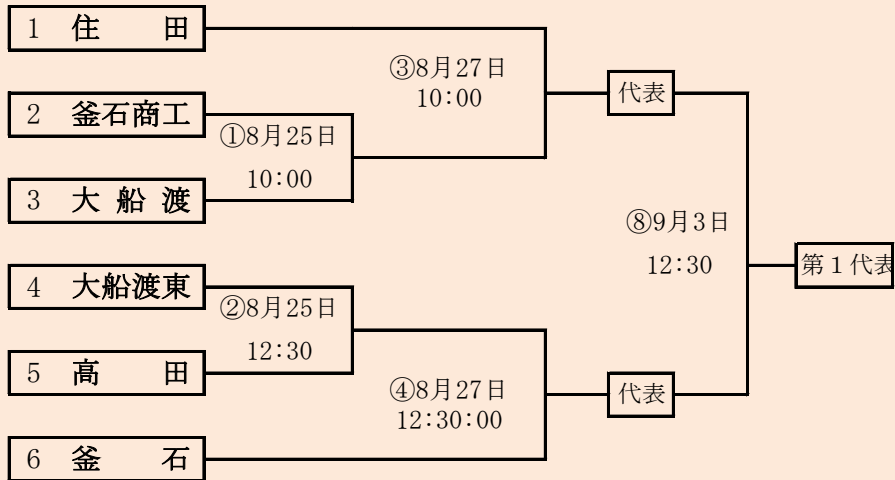

HTML版は下のタブで地区が切り替わります

第70回秋季東北地区高等学校野球
岩手県大会花巻地区予選

会場
花巻球場

平成29年8月26日～9月5日(雨天順延)
抽選8月17日

HTML版は下のタブで地区が切り替わります

連合の水農・翔南は「水沢農業高校・北上翔南高校」、西和賀・前沢は「西和賀高校と前沢高校」

岩手県高等学校野球連盟
記事等の無断転載はご遠慮下さい

HTML版は下のタブで地区が切り替わります

第70回秋季東北地区高等学校野球
岩手県大会北奥地区予選
会場
北上市民江釣子野球場
平成29年8月26日～9月2日
抽選8月17日

第70回秋季東北地区高等学校野球
 岩手県大会一関地区予選
 会場
 唐梅館総合公園東山野球場
 平成29年8月26日、27日、30日、9月2日、3日
 抽選 8月17日

岩手県高等学校野球連盟
記事の無断転載無断リンクはご遠慮ください

| 代表2 |
|-----|
| ① |
| ② |

四校連合は「岩泉・宮古水産・山田・大槌」の4校による連合チーム。

第70回秋季東北地区高等学校野球 岩手県大会沿岸北地区予選

会場
山田町総合運動公園野球場
平成29年8月26日、27日、9月2日
抽選 8月17日

HTML版は、下のタブで地区が切り替わります

岩手県高等学校野球連盟
 記事の無断転載無断リンクはご遠慮ください
 HTML版は下のタブで地区が切り替わります

| 代表3 |
|-----|
| ① |
| ② |