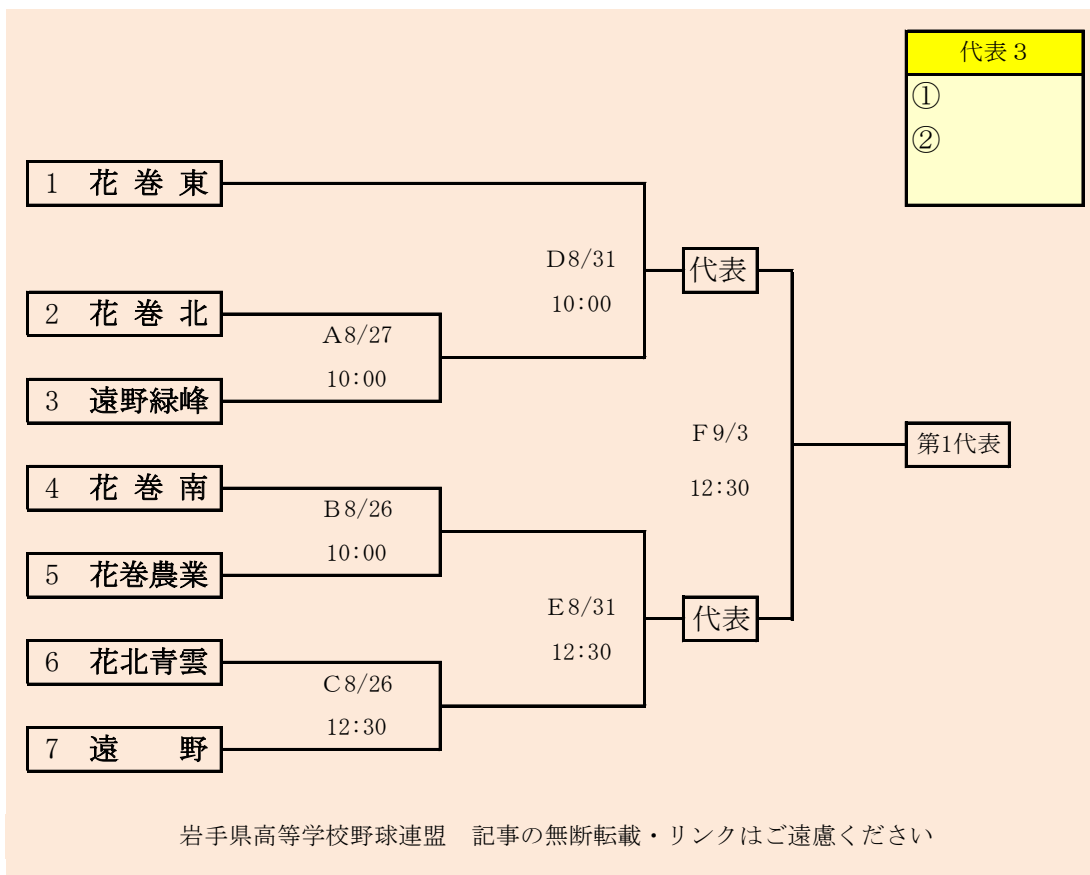

第70回秋季東北地区高等学校野球
岩手県大会久慈地区予選

会場
洋野町オーシャンビュースタジアム
平成29年8月26日、27日、9月2日
抽選 8月18日

岩手県高等学校野球連盟
記事等の無断転載はご遠慮下さい

HTML版は下のタブで地区が切り替わります

葛巻・福工連合は「葛巻高校と福岡工業」

岩手県高等学校野球連盟 記事等の無断転載・無断リンクはご遠慮下さい

第70回秋季東北地区高等学校野球
岩手県大会二戸地区予選
会 場
二戸市大平球場
平成29年8月26日27日30日、9月2日
(雨天順延)
抽選8月18日

| |
|------|
| 代表 2 |
| ① |
| ② |

HTML版は下のタブで地区が切り替わります

連合の誠桜・紫波は「盛岡誠桜高校と紫波総合高校」

代表6+1
 ①
 ②

第70回秋季東北地区高等学校野球
 岩手県大会盛岡地区予選
 会 場
 岩手県営球場(県)
 八幡平市総合運動公園野球場(八)
 平成29年8月26日～9月2日 抽選8月18日

岩手県高野連 記事の無断転載やリンクはお断りします

HTML版は下のタブで地区が切り替わります

第70回秋季東北地区高等学校野球
岩手県大会花巻地区予選

会場
花巻球場

平成29年8月26日～9月5日(雨天順延)
抽選8月17日

HTML版は下のタブで地区が切り替わります

連合の水農・翔南は「水沢農業高校・北上翔南高校」、西和賀・前沢は「西和賀高校と前沢高校」

岩手県高等学校野球連盟
記事等の無断転載はご遠慮下さい

HTML版は下のタブで地区が切り替わります

第70回秋季東北地区高等学校野球
岩手県大会北奥地区予選
会場
北上市民江釣子野球場
平成29年8月26日～9月2日
抽選8月17日

第70回秋季東北地区高等学校野球
 岩手県大会一関地区予選
 会場
 唐梅館総合公園東山野球場
 平成29年8月26日、27日、30日、9月2日、3日
 抽選 8月17日

岩手県高等学校野球連盟
記事の無断転載無断リンクはご遠慮ください

| 代表2 |
|-----|
| ① |
| ② |