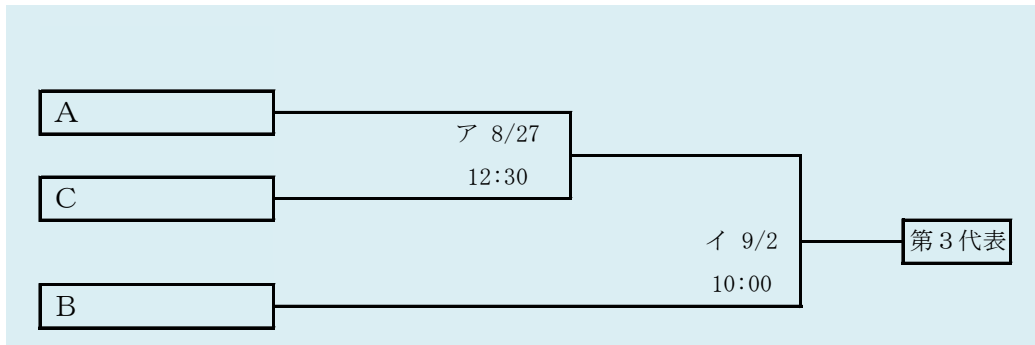

第70回秋季東北地区高等学校野球
岩手県大会久慈地区予選

会場
洋野町オーシャンビュースタジアム
平成29年8月26日、27日、9月2日
抽選 8月18日

岩手県高等学校野球連盟
記事等の無断転載はご遠慮下さい

HTML版は下のタブで地区が切り替わります

葛巻・福工連合は「葛巻高校と福岡工業」

岩手県高等学校野球連盟 記事等の無断転載・無断リンクはご遠慮下さい

第70回秋季東北地区高等学校野球
岩手県大会二戸地区予選
会 場
二戸市大平球場
平成29年8月26日27日30日、9月2日
(雨天順延)
抽選8月18日