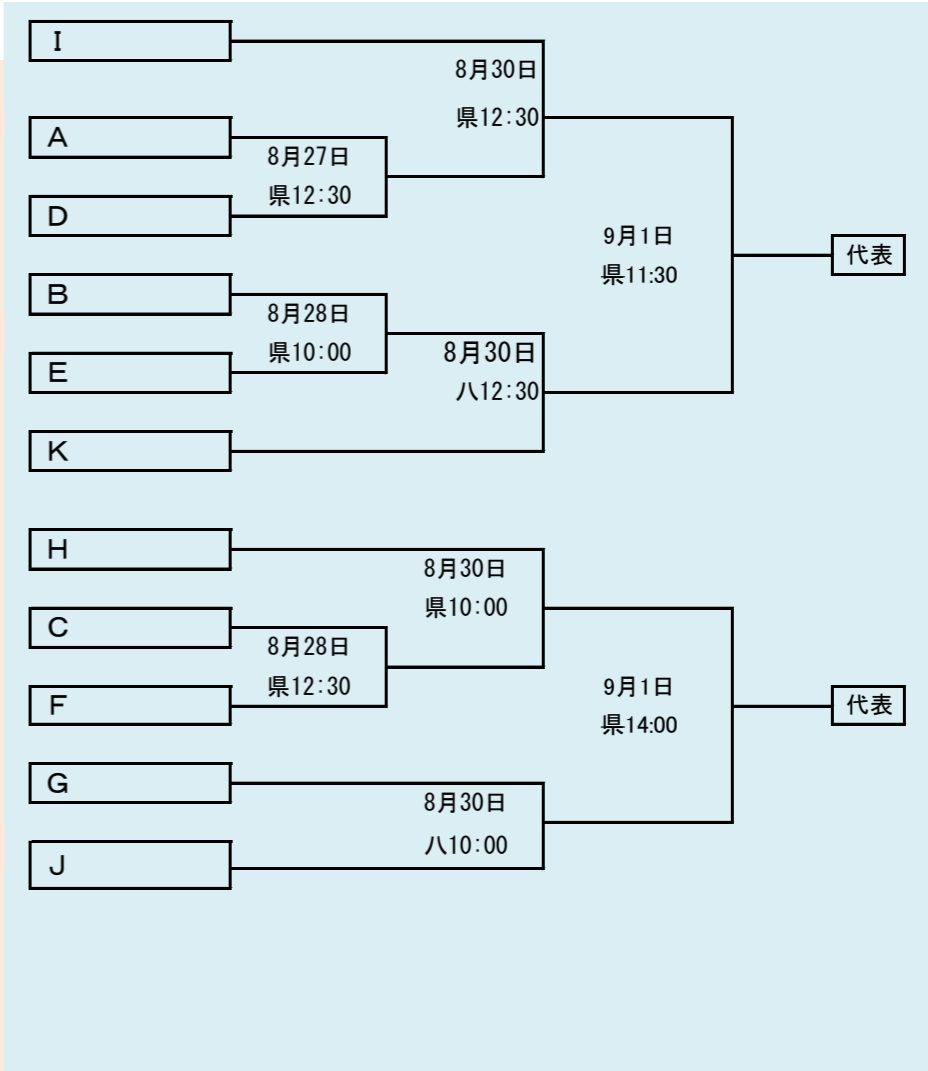

| |
|------|
| 代表 2 |
| ① |
| ② |

HTML版は下のタブで地区が切り替わります

連合の誠桜・紫波は「盛岡誠桜高校と紫波総合高校」

代表6+1
 ①
 ②

第70回秋季東北地区高等学校野球
 岩手県大会盛岡地区予選
 会 場
 岩手県営球場(県)
 八幡平市総合運動公園野球場(八)
 平成29年8月26日～9月2日 抽選8月18日

岩手県高野連 記事の無断転載やリンクはお断りします

HTML版は下のタブで地区が切り替わります

第70回秋季東北地区高等学校野球
岩手県大会花巻地区予選

会場
花巻球場

平成29年8月26日～9月5日(雨天順延)
抽選8月17日

HTML版は下のタブで地区が切り替わります

連合の水農・翔南は「水沢農業高校・北上翔南高校」、西和賀・前沢は「西和賀高校と前沢高校」

岩手県高等学校野球連盟
記事等の無断転載はご遠慮下さい

HTML版は下のタブで地区が切り替わります