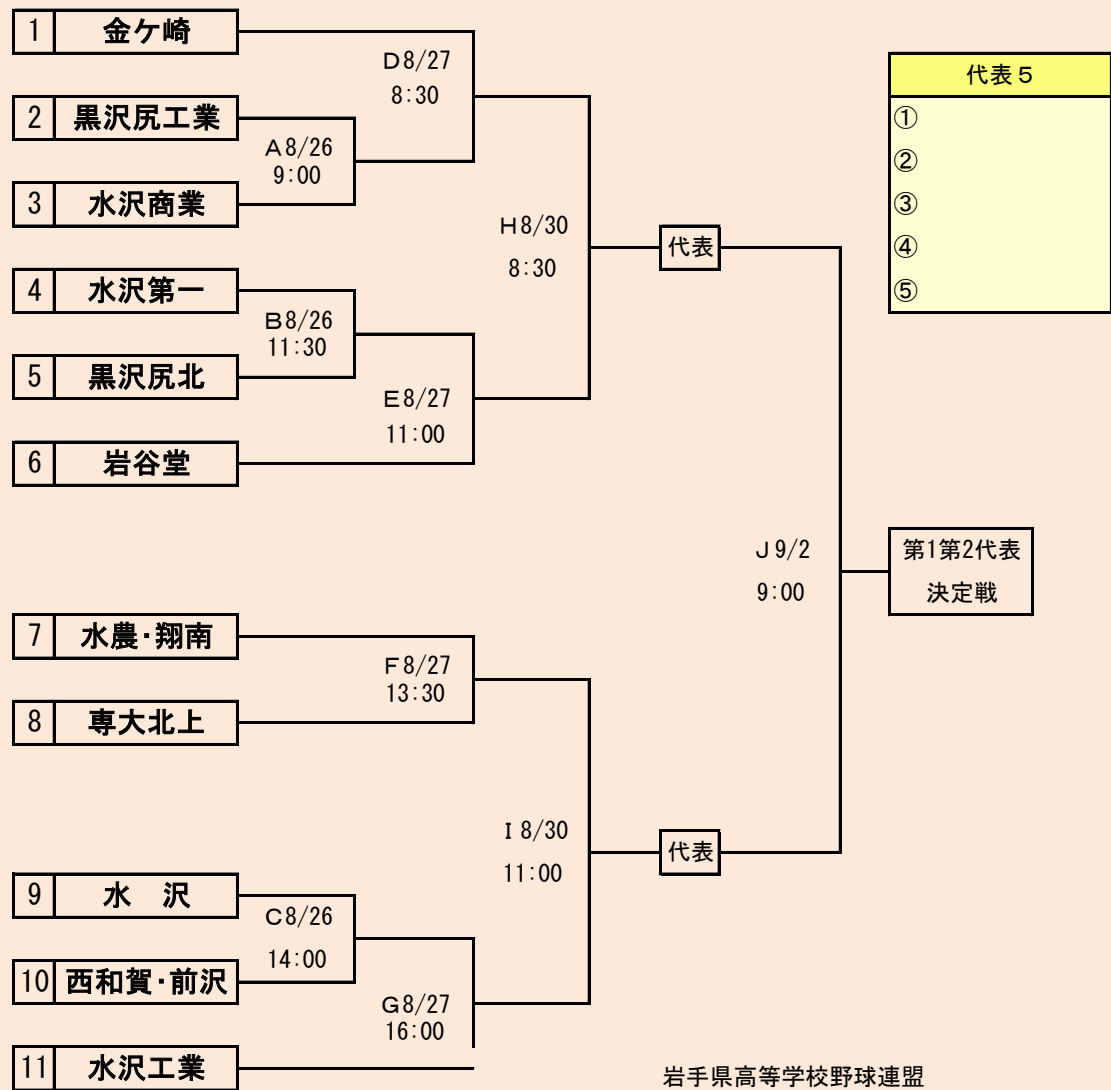

HTML版は下のタブで地区が切り替わります

第70回秋季東北地区高等学校野球
岩手県大会花巻地区予選

会場
花巻球場

平成29年8月26日～9月5日(雨天順延)
抽選8月17日

HTML版は下のタブで地区が切り替わります

連合の水農・翔南は「水沢農業高校・北上翔南高校」、西和賀・前沢は「西和賀高校と前沢高校」

岩手県高等学校野球連盟
記事等の無断転載はご遠慮下さい

HTML版は下のタブで地区が切り替わります

第70回秋季東北地区高等学校野球
岩手県大会北奥地区予選
会場
北上市民江釣子野球場
平成29年8月26日～9月2日
抽選8月17日

第70回秋季東北地区高等学校野球
 岩手県大会一関地区予選
 会場
 唐梅館総合公園東山野球場
 平成29年8月26日、27日、30日、9月2日、3日
 抽選 8月17日

岩手県高等学校野球連盟
記事の無断転載無断リンクはご遠慮ください

| 代表2 |
|-----|
| ① |
| ② |

四校連合は「岩泉・宮古水産・山田・大槌」の4校による連合チーム。

第70回秋季東北地区高等学校野球 岩手県大会沿岸北地区予選

会場
山田町総合運動公園野球場
平成29年8月26日、27日、9月2日
抽選 8月17日

HTML版は、下のタブで地区が切り替わります

岩手県高等学校野球連盟
 記事の無断転載無断リンクはご遠慮ください
 HTML版は下のタブで地区が切り替わります

| 代表3 |
|-----|
| ① |
| ② |