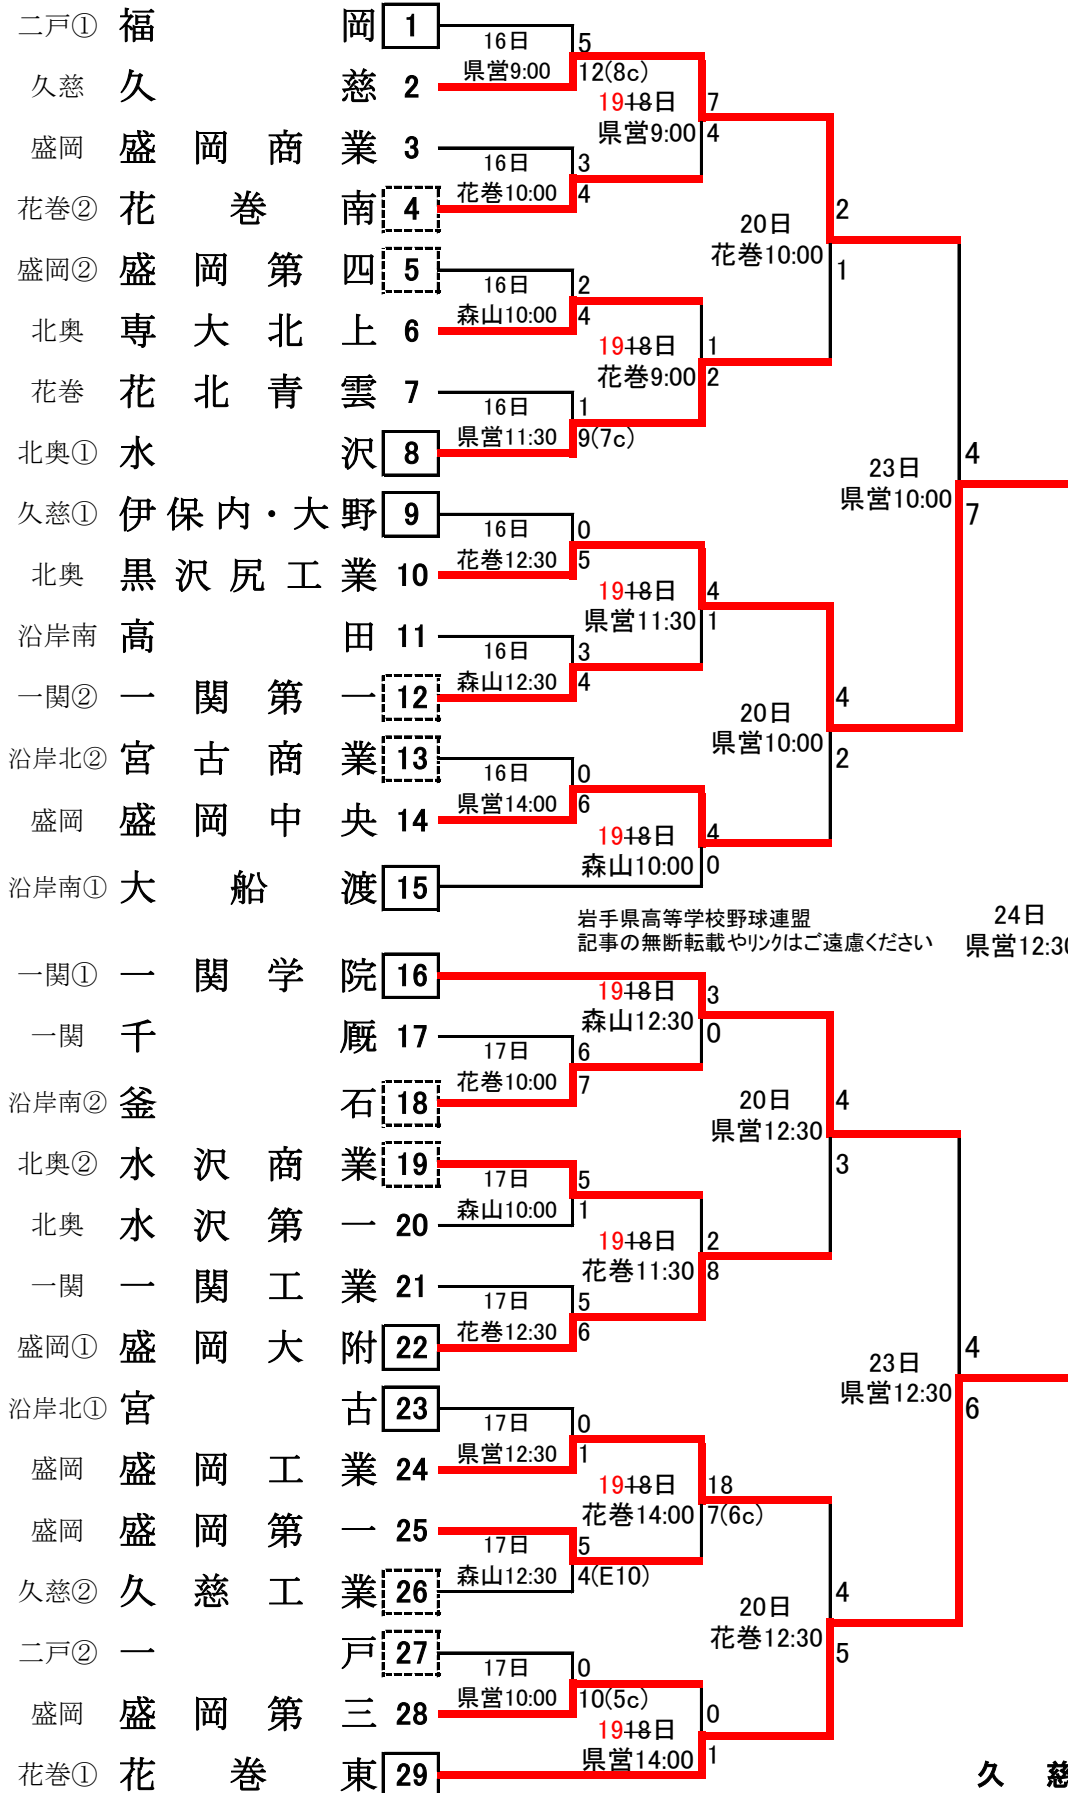

第70回秋季東北地区高等学校野球岩手県大会 組合せ

期 日 平成29年

第1週 9月16日(土)～18日(月)、20日(水)

第2週 9月23日(土)～24日(日)

会 場 岩手県営野球場

花巻球場

金ヶ崎森山総合公園野球場

開会式 平成29年9月15日(金)15:00岩手県営野球場

雨天時：1塁側室内練習場

抽選会 平成29年9月8日(火)15:30～盛工百年館
 ※上位3チームは10月13日から18日まで福島県(県営あづま球場 郡山市ヨーク開成山スタジアム)で開催される東北大会に出場。

選手宣誓 盛岡大学附属高校野球部

主 将 伊藤 大智 (いとう だいち)君

東北大会 岩手県代表校

第1代表 花巻東

第2代表 黒沢尻工業

第3代表 一関学院

地区第一代表

地区第二代表

優勝 花巻東高等学校
(3年ぶり9回目)

赤字訂正済み(18日の順延による変更)

久 慈 3位決定戦
24日 3
一関学院 県営10:00 15

連合の伊保内・大野は「伊保内高校と大野高校」