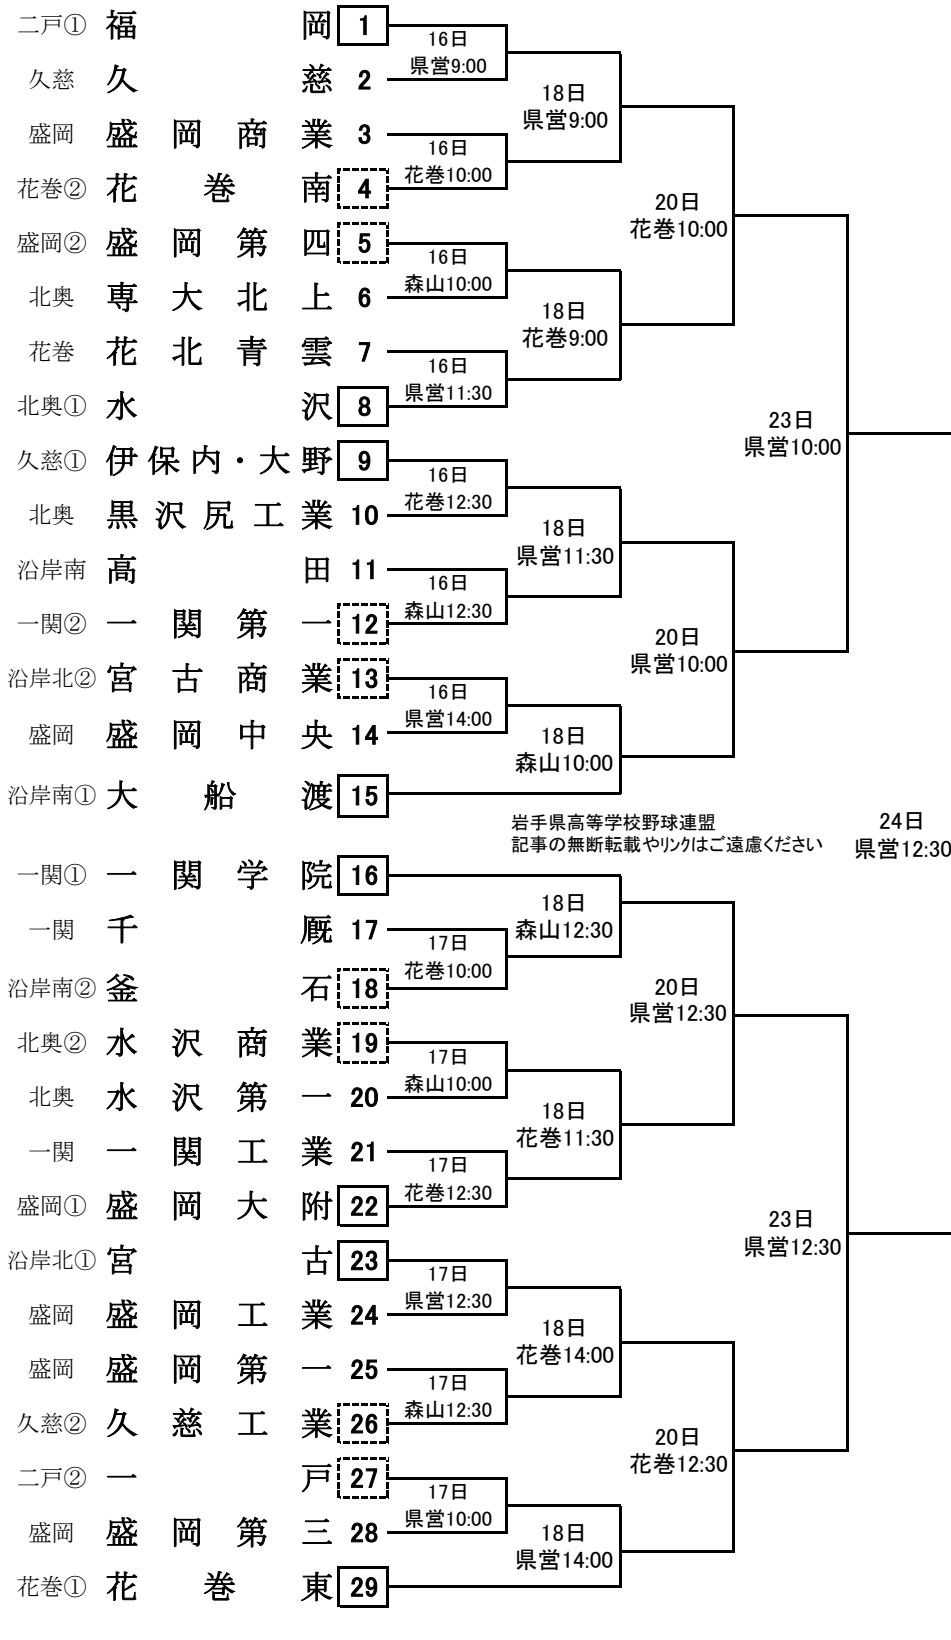

# 第70回秋季東北地区高等学校野球岩手県大会 組合せ

期日 平成29年  
 第1週 9月16日(土)～18日(月)、20日(水)  
 第2週 9月23日(土)～24日(日)

会場 岩手県営野球場  
 花巻球場  
 金ヶ崎森山総合公園野球場

開会式 平成29年9月15日(金)15:00岩手県営野球場  
 雨天時：1塁側室内練習場

抽選会 平成29年9月8日(火)15:30～盛工百年館  
 ※上位3チームは10月13日から18日まで福島県(県営あづま球場 郡山市ヨーク開成山スタジアム)で開催される東北大会に出場。

選手宣誓 盛岡大学附属高校野球部  
 主将 伊藤 大智 (いとう だいち)君

東北大会 岩手県代表校  
 第1代表  
 第2代表  
 第3代表

地区第一代表 (Solid box)  
 地区第二代表 (Dashed box)

3位決定戦  
 24日  
 県営10:00

連合の伊保内・大野は「伊保内高校と大野高校」