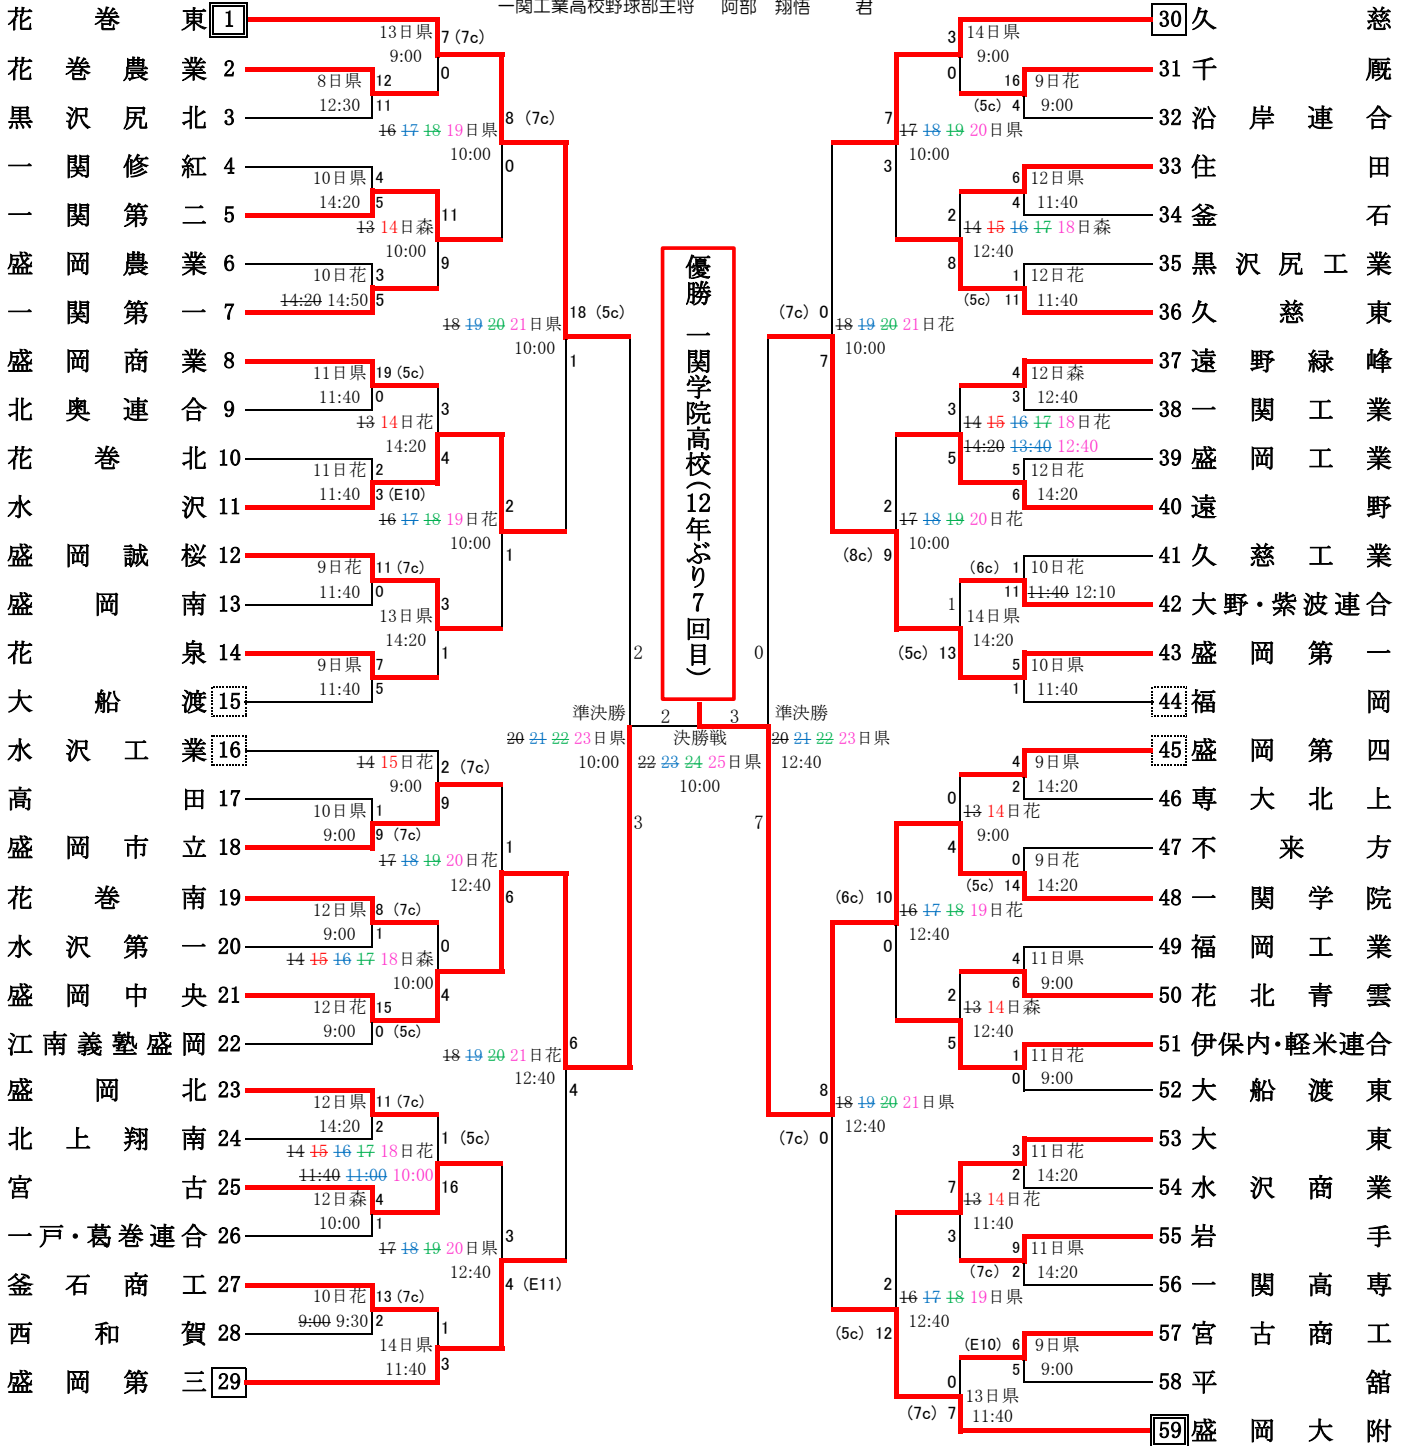

第104回全国高等学校野球選手権岩手大会

期 日：令和4年7月8日～22日(雨天順延)
 会 場：(県)岩手県宮野球場
 (花)花巻球場
 (森)しんきん森山スタジアム
 開会式：7月8日(金)10:00～岩手県宮野球場
 抽 選：6月23日(木)都南文化会館

選手宣誓 あへ しょうご 君
 一関工業高校野球部主将 阿部 翔悟

「大野・紫波連合」は、大野と紫波総合の連合チーム
 「伊保内・軽米連合」は、伊保内と軽米の連合チーム
 「一戸・葛巻連合」は、一戸と葛巻の連合チーム
 「北奥連合」は、金ケ崎と岩谷堂と前沢の連合チーム
 「沿岸連合」は、大槌と山田と岩泉の連合チーム

岩手県高等学校野球連盟 記事の無断転載・無断リンク等はお遠慮下さい

球場別試合数	7/13訂正 7/15訂正 7/16訂正 7/17訂正																	合計	
	8日(金)	9日(土)	10日(日)	11日(月)	12日(火)	13日(水)	14日(木)	15日(金)	16日(土)	17日(日)	18日(月)	19日(火)	20日(水)	21日(木)	22日(金)	23日(土)	24日(日)		25日(月)
県営	1	3	3	3	3	3	3	2	0	2	0	0	2	2	2	2	1	2	28
花巻		3	3	3	3	3	0	3	3	1	2	0	2	0	2	2			24
森山					2	0	2	2	0	2	0	2	2						6
合計	1	6	6	6	8	3	8	0	1	4	0	4	0	4	0	4	0	1	58