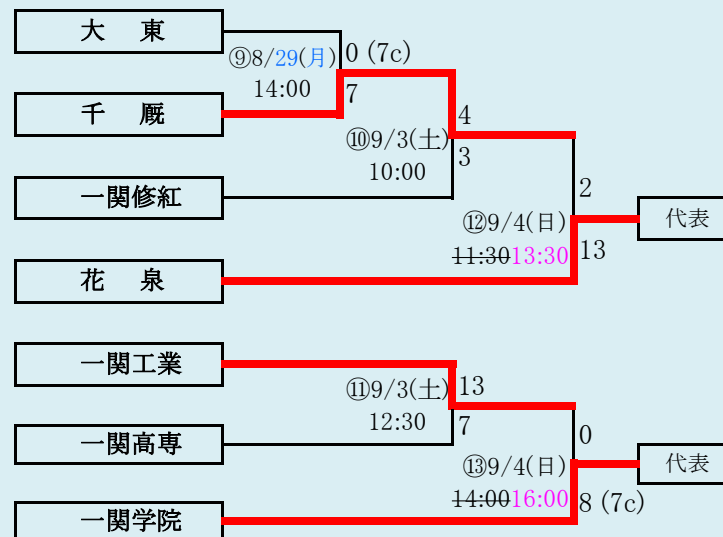

8/28変更 8/30変更 9/4変更

代表4

水	沢
水	沢 工 業
専	大 北 上
水	沢 商 業

岩手県高等学校野球連盟
記事等の無断転載はご遠慮下さい

第75回秋季東北地区高等学校野球岩手県大会 北奥地区予選

会 場

しんきん森山スタジアム

令和4年8月28日(日)~9月6日(火)〔雨天順延〕

抽選8月17日

8/27変更 8/28変更 8/31変更 9/4変更

代表4

岩手県高等学校野球連盟
記事の無断転載はご遠慮下さい

第75回秋季東北地区高等学校野球岩手県大会

一関地区予選

会場
一関総合運動公園野球場

令和4年8月27日(土)、28日(日)、31日(水)、9月3日(土)、4日(日)
抽選 8月18日

大船渡東・住田は、「大船渡東」と「住田」の2校による連合チーム
 三陸連合は、「釜石商工」、「大槌」、「岩泉」、「山田」の4校による連合チーム

8/27変更 9/4変更

代表3	
宮	古
宮古商工	
釜	石

岩手県高等学校野球連盟
 記事の無断転載はご遠慮下さい

※三陸連合が3試合日の第1試合になった場合、
 同日の第2試合と入れ替える。

第75回秋季東北地区高等学校野球岩手県大会 沿岸地区予選

会場 平田運動公園野球場

令和4年8月27日(土)～28日(日)、9月3日(土)～4日(日)
 抽選 8月19日

令和4年度 第75回秋季東北地区高等学校野球岩手県大会
各地区予選予定試合数

8/27変更 8/28変更 8/30変更 8/31変更 9/1変更 9/4変更

地区	球場	8月27日	8月28日	8月29日	8月30日	8月31日	9月1日	9月2日	9月3日	9月4日	9月5日	9月6日
		土	日	月	火	水	木	金	土	日	月	火
県北	野田	2			2				2	1		
盛岡	県営	2 0	2				2 0	2 3 2	2 3	3 2	3 2	3
	八幡平	2 0	2	2	2 1	2 0	2 0	2 0 2	2 0	2 0	2	
花巻	花巻		2 0	2		2 0	2 0	2	2 0	2	2	
	大迫			2 0	2							
北奥	森山		2 0	2	2 1	2 0 1	2	2	3 0	3 2	1	
一関	一関	3	3 0	3		2			2	3		
沿岸	平田	3	3 0	2	1				2	2 0	2	