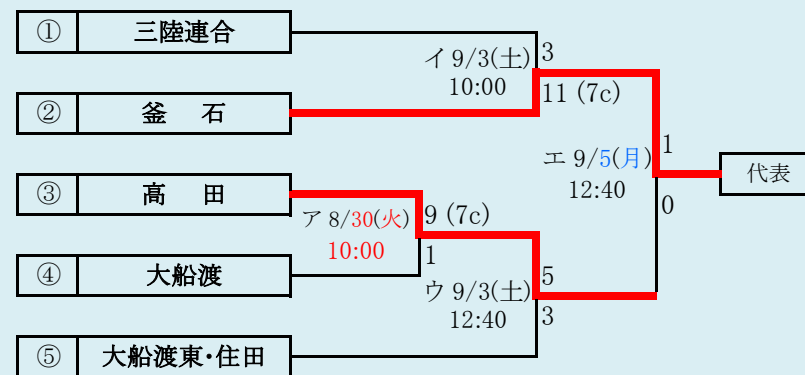

抽選8月17日

8/27変更 8/28変更 8/31変更 9/4変更

代表4

岩手県高等学校野球連盟
記事の無断転載はご遠慮下さい

第75回秋季東北地区高等学校野球岩手県大会

一関地区予選

会場
一関総合運動公園野球場

令和4年8月27日(土)、28日(日)、31日(水)、9月3日(土)、4日(日)
抽選 8月18日

大船渡東・住田は、「大船渡東」と「住田」の2校による連合チーム
 三陸連合は、「釜石商工」、「大槌」、「岩泉」、「山田」の4校による連合チーム

8/27変更 9/4変更

代表3	
宮	古
宮古商工	
釜	石

岩手県高等学校野球連盟
 記事の無断転載はご遠慮下さい

※三陸連合が3試合日の第1試合になった場合、
 同日の第2試合と入れ替える。

第75回秋季東北地区高等学校野球岩手県大会 沿岸地区予選

会場 平田運動公園野球場

令和4年8月27日(土)～28日(日)、9月3日(土)～4日(日)
 抽選 8月19日

令和4年度 第75回秋季東北地区高等学校野球岩手県大会
各地区予選予定試合数

8/27変更 8/28変更 8/30変更 8/31変更 9/1変更 9/4変更

地区	球場	8月27日	8月28日	8月29日	8月30日	8月31日	9月1日	9月2日	9月3日	9月4日	9月5日	9月6日
		土	日	月	火	水	木	金	土	日	月	火
県北	野田	2			2				2	1		
盛岡	県営	2 0	2				2 0	2 3 2	2 3	3 2	3 2	3
	八幡平	2 0	2	2	2 1	2 0	2 0	2 0 2	2 0	2 0	2	
花巻	花巻		2 0	2		2 0	2 0	2	2 0	2	2	
	大迫			2 0	2							
北奥	森山		2 0	2	2 1	2 0 1	2	2	3 0	3 2	1	
一関	一関	3	3 0	3		2			2	3		
沿岸	平田	3	3 0	2	1				2	2 0	2	