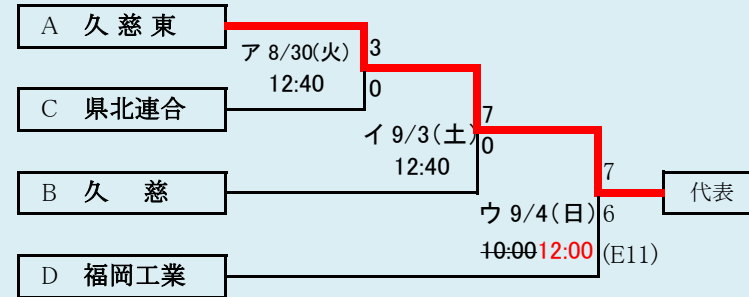

岩手県高等学校野球連盟
記事の無断転載はご遠慮下さい

9/4変更

代表2

福岡
久慈東

県北連合は、「一戸高校」、「大野高校」、「軽米高校」、「久慈工業高校」の4校による連合チーム

第75回秋季東北地区高等学校野球岩手県大会 県北地区予選

会場
ライジングサンスタジアム
令和4年8月27日(土)～9月4日(日)

抽選 8月18日

不紫連合は、「不来方高校」、「紫波総合高校」の2校による連合チーム

8/27変更 8/30変更 8/31変更 9/1変更 9/4変更

代表 8

盛岡大附	附
盛岡誠桜	桜
盛岡第一	第
盛岡中央	中
盛岡第四	四
盛岡商業	商
盛岡農業	農
盛岡工業	工

第1第2代表決定戦

岩手県高等学校野球連盟
記事等の無断転載はご遠慮下さい

第75回秋季東北地区高等学校野球岩手県大会
盛岡地区予選

会場
岩手県営野球場(県)
八幡平市総合運動公園野球場(八)

令和4年8月27日～9月4日(雨天順延) 抽選8月8日

岩手県高等学校野球連盟
記事の無断転載・リンクはご遠慮ください

8/28変更 8/30変更 8/31変更 9/1変更 9/4変更

代表3
花巻東
花巻北
花巻南

第75回秋季東北地区高等学校野球岩手県大会 花巻地区予選

会場
花巻球場 (花)
大迫球場 (大)

令和4年8月28日～9月6日(雨天順延) 抽選8月18日

北奥連合は「西和賀」、「北上翔南」、「金ケ崎」、「岩谷堂」、「前沢」、「水沢農業」の6校による連合チーム