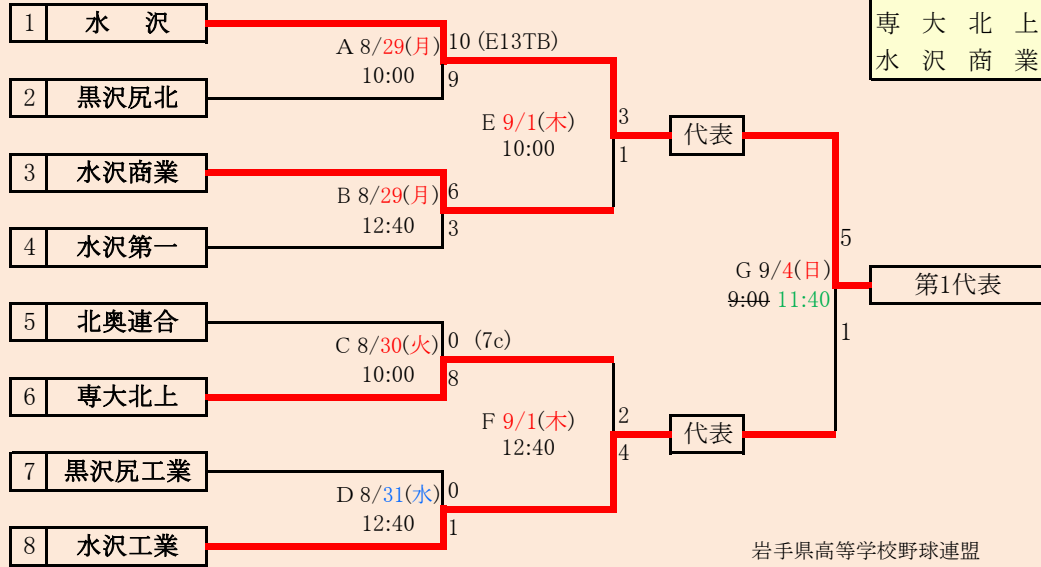

不紫連合は、「不来方高校」、「紫波総合高校」の2校による連合チーム

8/27変更 8/30変更 8/31変更 9/1変更 9/4変更

代表 8

盛岡大附	附
盛岡誠桜	桜
盛岡第一	第
盛岡中央	中
盛岡第四	四
盛岡商業	商
盛岡農業	農
盛岡工業	工

第1第2代表決定戦

岩手県高等学校野球連盟
記事等の無断転載はご遠慮下さい

第75回秋季東北地区高等学校野球岩手県大会
盛岡地区予選

会場
岩手県営野球場(県)
八幡平市総合運動公園野球場(八)

令和4年8月27日～9月4日(雨天順延) 抽選8月8日

岩手県高等学校野球連盟
記事の無断転載・リンクはご遠慮ください

8/28変更 8/30変更 8/31変更 9/1変更 9/4変更

代表3
花巻東
花巻北
花巻南

第75回秋季東北地区高等学校野球岩手県大会 花巻地区予選

会場
花巻球場 (花)
大迫球場 (大)

令和4年8月28日～9月6日(雨天順延) 抽選8月18日

北奥連合は「西和賀」、「北上翔南」、「金ケ崎」、「岩谷堂」、「前沢」、「水沢農業」の6校による連合チーム

8/28変更 8/30変更 9/4変更

代表4

水	沢
水	沢 工 業
専	大 北 上
水	沢 商 業

岩手県高等学校野球連盟
記事等の無断転載はご遠慮下さい

第75回秋季東北地区高等学校野球岩手県大会 北奥地区予選

会 場

しんきん森山スタジアム

令和4年8月28日(日)~9月6日(火)〔雨天順延〕

抽選8月17日

8/27変更 8/28変更 8/31変更 9/4変更

代表4

岩手県高等学校野球連盟
記事の無断転載はご遠慮下さい

第75回秋季東北地区高等学校野球岩手県大会

一関地区予選

会場
一関総合運動公園野球場

令和4年8月27日(土)、28日(日)、31日(水)、9月3日(土)、4日(日)
抽選 8月18日