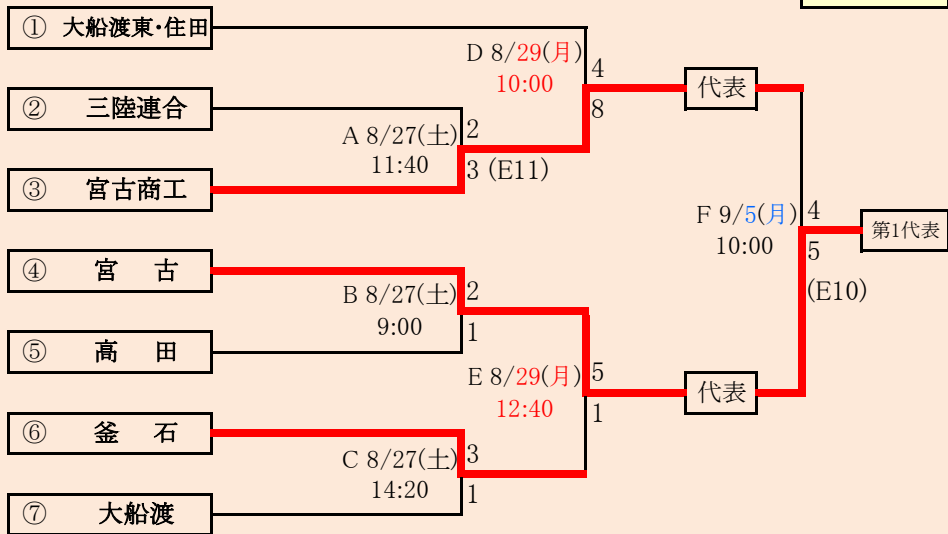

抽選8月17日

8/27変更 8/28変更 8/31変更 9/4変更

代表4

岩手県高等学校野球連盟
記事の無断転載はご遠慮下さい

第75回秋季東北地区高等学校野球岩手県大会

一関地区予選

会場
一関総合運動公園野球場

令和4年8月27日(土)、28日(日)、31日(水)、9月3日(土)、4日(日)
抽選 8月18日

大船渡東・住田は、「大船渡東」と「住田」の2校による連合チーム
 三陸連合は、「釜石商工」、「大槌」、「岩泉」、「山田」の4校による連合チーム

8/27変更 9/4変更

代表3	
宮	古
宮古商工	
釜	石

岩手県高等学校野球連盟
 記事の無断転載はご遠慮下さい

※三陸連合が3試合日の第1試合になった場合、
 同日の第2試合と入れ替える。

第75回秋季東北地区高等学校野球岩手県大会 沿岸地区予選

会場 平田運動公園野球場

令和4年8月27日(土)～28日(日)、9月3日(土)～4日(日)
 抽選 8月19日

令和4年度 第75回秋季東北地区高等学校野球岩手県大会
各地区予選予定試合数

8/27変更 8/28変更 8/30変更 8/31変更 9/1変更 9/4変更

地区	球場	8月27日	8月28日	8月29日	8月30日	8月31日	9月1日	9月2日	9月3日	9月4日	9月5日	9月6日
		土	日	月	火	水	木	金	土	日	月	火
県北	野田	2			2				2	1		
盛岡	県営	2 0	2				2 0	2 3 2	2 3	3 2	3 2	3
	八幡平	2 0	2	2	2 1	2 0	2 0	2 0 2	2 0	2 0	2	
花巻	花巻		2 0	2		2 0	2 0	2	2 0	2	2	
	大迫			2 0	2							
北奥	森山		2 0	2	2 1	2 0 1	2	2	3 0	3 2	1	
一関	一関	3	3 0	3		2			2	3		
沿岸	平田	3	3 0	2	1				2	2 0	2	