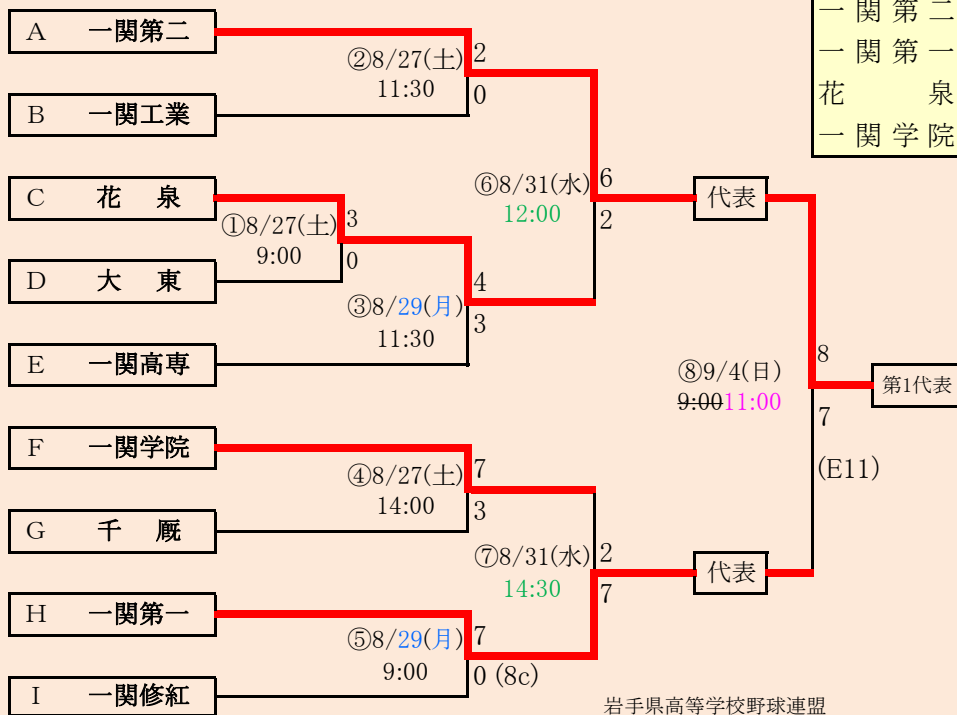

令和4年8月27日～9月4日(雨天順延) 抽選8月8日

岩手県高等学校野球連盟
記事の無断転載・リンクはご遠慮ください

8/28変更 8/30変更 8/31変更 9/1変更 9/4変更

代表3
花巻東
花巻北
花巻南

第75回秋季東北地区高等学校野球岩手県大会 花巻地区予選

会場
花巻球場 (花)
大迫球場 (大)

令和4年8月28日～9月6日(雨天順延) 抽選8月18日

北奥連合は「西和賀」、「北上翔南」、「金ケ崎」、「岩谷堂」、「前沢」、「水沢農業」の6校による連合チーム

8/28変更 8/30変更 9/4変更

代表4

水	沢
水	沢 工 業
専	大 北 上
水	沢 商 業

岩手県高等学校野球連盟
記事等の無断転載はご遠慮下さい

第75回秋季東北地区高等学校野球岩手県大会 北奥地区予選

会 場

しんきん森山スタジアム

令和4年8月28日(日)~9月6日(火)〔雨天順延〕

抽選8月17日

8/27変更 8/28変更 8/31変更 9/4変更

代表4

岩手県高等学校野球連盟
記事の無断転載はご遠慮下さい

第75回秋季東北地区高等学校野球岩手県大会

一関地区予選

会場
一関総合運動公園野球場

令和4年8月27日(土)、28日(日)、31日(水)、9月3日(土)、4日(日)
抽選 8月18日