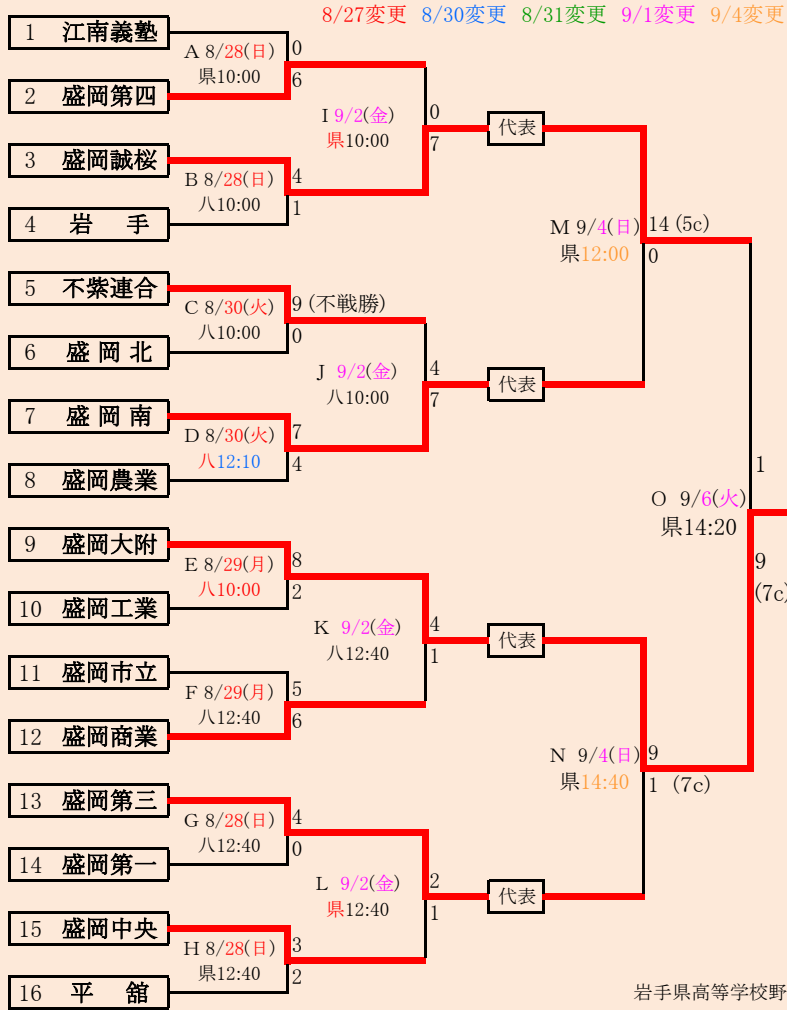

岩手県高等学校野球連盟
記事の無断転載はご遠慮下さい

9/4変更

代表2

福岡
久慈東

県北連合は、「一戸高校」、「大野高校」、「軽米高校」、「久慈工業高校」の4校による連合チーム

第75回秋季東北地区高等学校野球岩手県大会 県北地区予選

会場
ライジングサンスタジアム
令和4年8月27日(土)～9月4日(日)

抽選 8月18日

不紫連合は、「不来方高校」、「紫波総合高校」の2校による連合チーム

8/27変更 8/30変更 8/31変更 9/1変更 9/4変更

代表 8

盛岡大附	附
盛岡誠桜	桜
盛岡第一	第
盛岡中央	中
盛岡第四	四
盛岡商業	商
盛岡農業	農
盛岡工業	工

第1第2代表決定戦

岩手県高等学校野球連盟
記事等の無断転載はご遠慮下さい

第75回秋季東北地区高等学校野球岩手県大会
盛岡地区予選

会場
岩手県営野球場(県)
八幡平市総合運動公園野球場(八)

令和4年8月27日～9月4日(雨天順延) 抽選8月8日

岩手県高等学校野球連盟
記事の無断転載・リンクはご遠慮ください

8/28変更 8/30変更 8/31変更 9/1変更 9/4変更

代表3
花巻東
花巻北
花巻南

第75回秋季東北地区高等学校野球岩手県大会 花巻地区予選

会場
花巻球場 (花)
大迫球場 (大)

令和4年8月28日～9月6日(雨天順延) 抽選8月18日

北奥連合は「西和賀」、「北上翔南」、「金ケ崎」、「岩谷堂」、「前沢」、「水沢農業」の6校による連合チーム