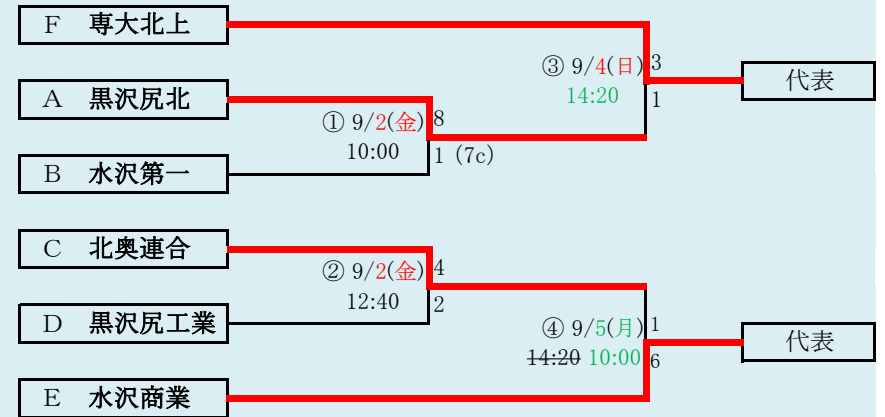

令和4年8月27日～9月4日(雨天順延) 抽選8月8日

岩手県高等学校野球連盟
記事の無断転載・リンクはご遠慮ください

8/28変更 8/30変更 8/31変更 9/1変更 9/4変更

代表3
花巻東
花巻北
花巻南

第75回秋季東北地区高等学校野球岩手県大会 花巻地区予選

会場
花巻球場 (花)
大迫球場 (大)

令和4年8月28日～9月6日(雨天順延) 抽選8月18日

北奥連合は「西和賀」、「北上翔南」、「金ケ崎」、「岩谷堂」、「前沢」、「水沢農業」の6校による連合チーム

8/28変更 8/30変更 9/4変更

代表4

水	沢
水	沢 工 業
専	大 北 上
水	沢 商 業

岩手県高等学校野球連盟
記事等の無断転載はご遠慮下さい

第75回秋季東北地区高等学校野球岩手県大会 北奥地区予選

会 場

しんきん森山スタジアム

令和4年8月28日(日)~9月6日(火)〔雨天順延〕

抽選8月17日

8/27変更 8/28変更 8/31変更 9/4変更

代表4

岩手県高等学校野球連盟
記事の無断転載はご遠慮下さい

第75回秋季東北地区高等学校野球岩手県大会

一関地区予選

会場
一関総合運動公園野球場

令和4年8月27日(土)、28日(日)、31日(水)、9月3日(土)、4日(日)
抽選 8月18日