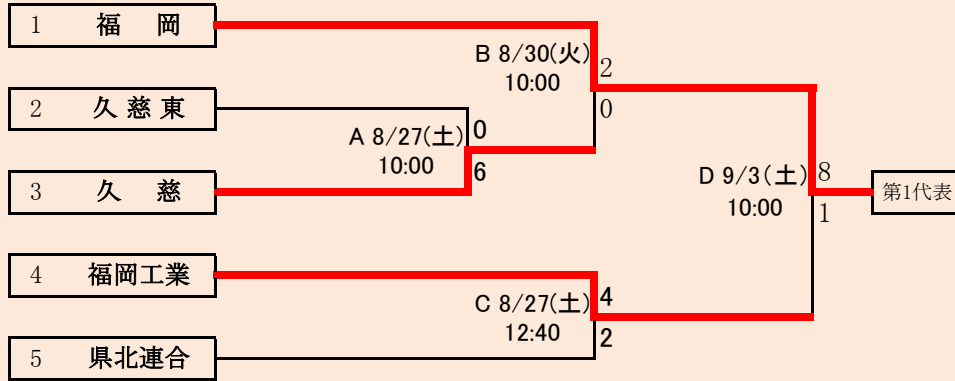

岩手県高等学校野球連盟
記事の無断転載はご遠慮下さい

9/4変更

代表2

福岡
久慈東

県北連合は、「一戸高校」、「大野高校」、「軽米高校」、「久慈工業高校」の4校による連合チーム

第75回秋季東北地区高等学校野球岩手県大会 県北地区予選

会場
ライジングサンスタジアム
令和4年8月27日(土)～9月4日(日)

抽選 8月18日

不紫連合は、「不来方高校」、「紫波総合高校」の2校による連合チーム

8/27変更 8/30変更 8/31変更 9/1変更 9/4変更

代表 8

盛岡大附	附
盛岡誠桜	桜
盛岡第一	第
盛岡中央	中
盛岡第四	四
盛岡商業	商
盛岡農業	農
盛岡工業	工

第1第2代表決定戦

岩手県高等学校野球連盟
記事等の無断転載はご遠慮下さい

第75回秋季東北地区高等学校野球岩手県大会
盛岡地区予選

会場
岩手県営野球場(県)
八幡平市総合運動公園野球場(八)

令和4年8月27日～9月4日(雨天順延) 抽選8月8日

岩手県高等学校野球連盟
記事の無断転載・リンクはご遠慮ください

8/28変更 8/30変更 8/31変更 9/1変更 9/4変更

代表3
花巻東
花巻北
花巻南

第75回秋季東北地区高等学校野球岩手県大会 花巻地区予選

会場
花巻球場 (花)
大迫球場 (大)

令和4年8月28日～9月6日(雨天順延) 抽選8月18日

北奥連合は「西和賀」、「北上翔南」、「金ケ崎」、「岩谷堂」、「前沢」、「水沢農業」の6校による連合チーム