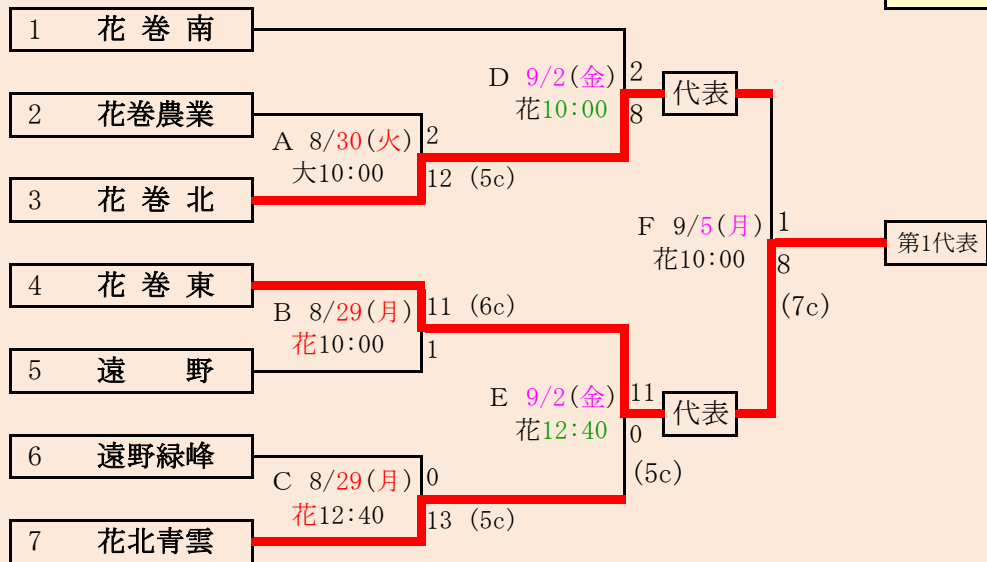

岩手県高等学校野球連盟
記事の無断転載はご遠慮下さい

9/4変更

代表2

福岡
久慈東

県北連合は、「一戸高校」、「大野高校」、「軽米高校」、「久慈工業高校」の4校による連合チーム

第75回秋季東北地区高等学校野球岩手県大会 県北地区予選

会場
ライジングサンスタジアム
令和4年8月27日(土)～9月4日(日)

抽選 8月18日

不紫連合は、「不来方高校」、「紫波総合高校」の2校による連合チーム

8/27変更 8/30変更 8/31変更 9/1変更 9/4変更

代表 8

盛岡大附	附
盛岡誠桜	桜
盛岡第一	第
盛岡中央	中
盛岡第四	四
盛岡商業	商
盛岡農業	農
盛岡工業	工

第1第2代表決定戦

岩手県高等学校野球連盟
記事等の無断転載はご遠慮下さい

第75回秋季東北地区高等学校野球岩手県大会
盛岡地区予選

会場
岩手県営野球場(県)
八幡平市総合運動公園野球場(八)

令和4年8月27日～9月4日(雨天順延) 抽選8月8日

岩手県高等学校野球連盟
記事の無断転載・リンクはご遠慮ください

8/28変更 8/30変更 8/31変更 9/1変更 9/4変更

代表3
花巻東
花巻北
花巻南

第75回秋季東北地区高等学校野球岩手県大会 花巻地区予選

会場
花巻球場 (花)
大迫球場 (大)

令和4年8月28日～9月6日(雨天順延) 抽選8月18日

北奥連合は「西和賀」、「北上翔南」、「金ケ崎」、「岩谷堂」、「前沢」、「水沢農業」の6校による連合チーム