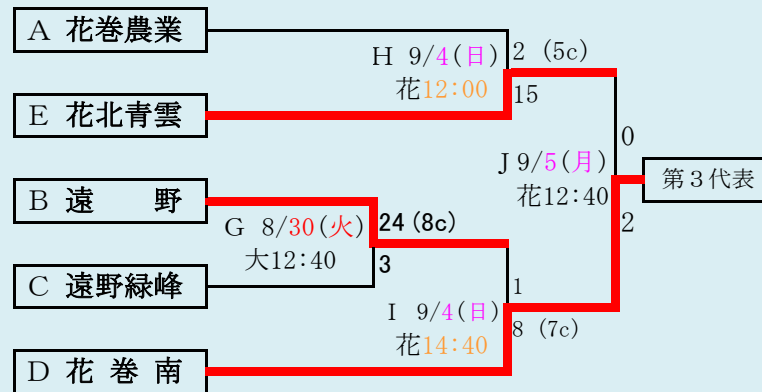

不紫連合は、「不来方高校」、「紫波総合高校」の2校による連合チーム

8/27変更 8/30変更 8/31変更 9/1変更 9/4変更

代表 8

盛岡大附	附
盛岡誠桜	桜
盛岡第一	第
盛岡中央	中
盛岡第四	四
盛岡商業	商
盛岡農業	農
盛岡工業	工

第1第2代表決定戦

岩手県高等学校野球連盟
記事等の無断転載はご遠慮下さい

第75回秋季東北地区高等学校野球岩手県大会
盛岡地区予選

会場
岩手県営野球場(県)
八幡平市総合運動公園野球場(八)

令和4年8月27日～9月4日(雨天順延) 抽選8月8日

岩手県高等学校野球連盟
記事の無断転載・リンクはご遠慮ください

8/28変更 8/30変更 8/31変更 9/1変更 9/4変更

代表3
花巻東
花巻北
花巻南

第75回秋季東北地区高等学校野球岩手県大会 花巻地区予選

会場
花巻球場 (花)
大迫球場 (大)

令和4年8月28日～9月6日(雨天順延) 抽選8月18日

北奥連合は「西和賀」、「北上翔南」、「金ケ崎」、「岩谷堂」、「前沢」、「水沢農業」の6校による連合チーム

8/28変更 8/30変更 9/4変更

代表4

水	沢
水	沢 工 業
専	大 北 上
水	沢 商 業

岩手県高等学校野球連盟
記事等の無断転載はご遠慮下さい

第75回秋季東北地区高等学校野球岩手県大会 北奥地区予選

会 場

しんきん森山スタジアム

令和4年8月28日(日)~9月6日(火)〔雨天順延〕