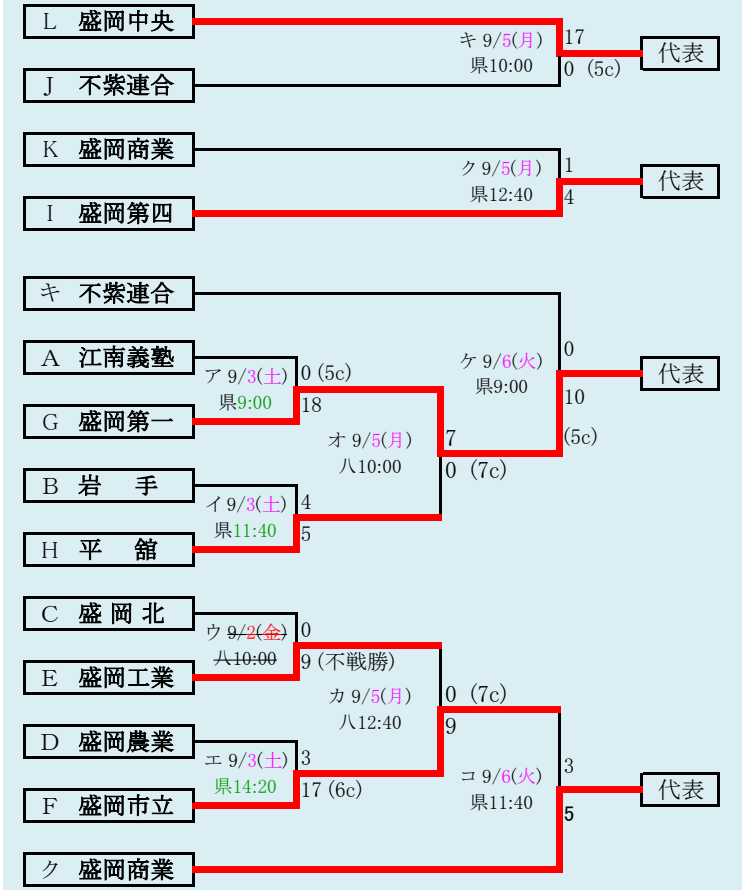

岩手県高等学校野球連盟
記事の無断転載はご遠慮下さい

9/4変更

代表2

福岡
久慈東

県北連合は、「一戸高校」、「大野高校」、「軽米高校」、「久慈工業高校」の4校による連合チーム

第75回秋季東北地区高等学校野球岩手県大会 県北地区予選

会場
ライジングサンスタジアム
令和4年8月27日(土)～9月4日(日)

抽選 8月18日

不紫連合は、「不来方高校」、「紫波総合高校」の2校による連合チーム

8/27変更 8/30変更 8/31変更 9/1変更 9/4変更

代表 8

盛岡大附	附
盛岡誠桜	桜
盛岡第一	第
盛岡中央	中
盛岡第四	四
盛岡商業	商
盛岡農業	農
盛岡工業	工

第1第2代表決定戦

岩手県高等学校野球連盟
記事等の無断転載はご遠慮下さい

第75回秋季東北地区高等学校野球岩手県大会
盛岡地区予選

会場
岩手県営野球場(県)
八幡平市総合運動公園野球場(八)

令和4年8月27日～9月4日(雨天順延) 抽選8月8日

岩手県高等学校野球連盟
記事の無断転載・リンクはご遠慮ください

8/28変更 8/30変更 8/31変更 9/1変更 9/4変更

代表3
花巻東
花巻北
花巻南

第75回秋季東北地区高等学校野球岩手県大会 花巻地区予選

会場
花巻球場 (花)
大迫球場 (大)

令和4年8月28日～9月6日(雨天順延) 抽選8月18日

北奥連合は「西和賀」、「北上翔南」、「金ケ崎」、「岩谷堂」、「前沢」、「水沢農業」の6校による連合チーム