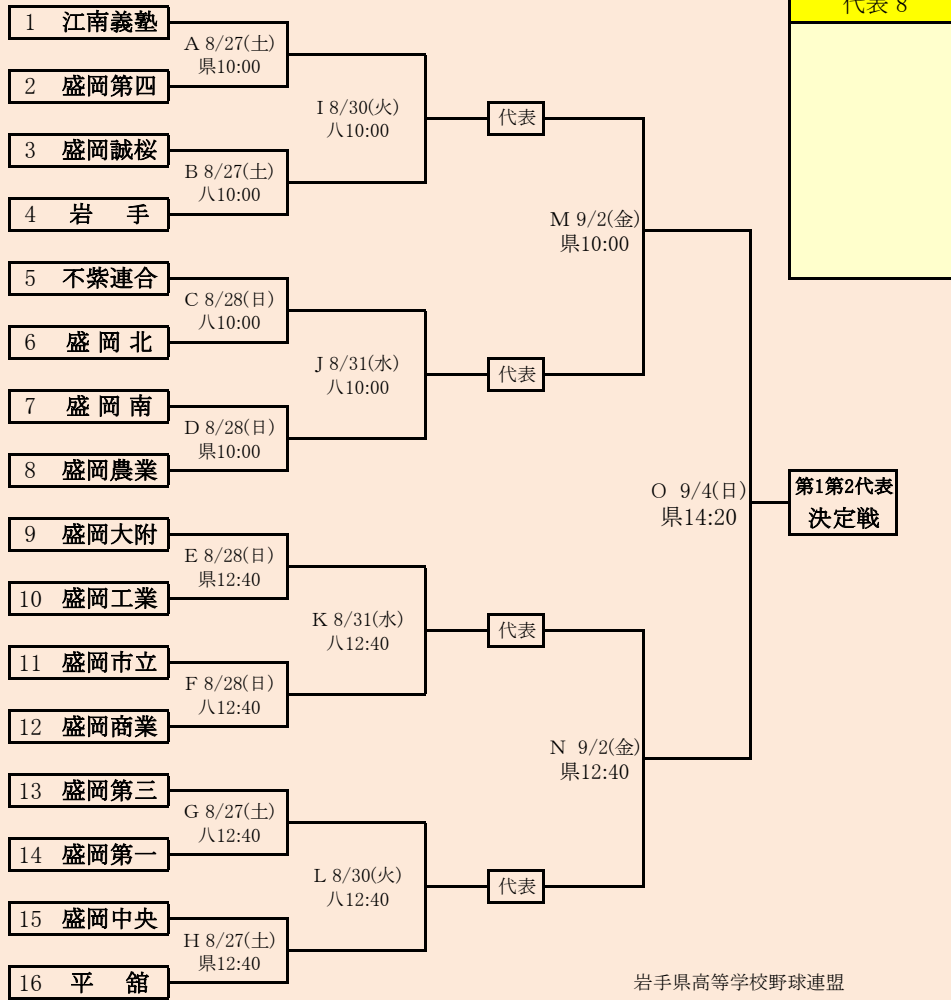

岩手県高等学校野球連盟
記事の無断転載はご遠慮下さい

代表2

第75回秋季東北地区高等学校野球岩手県大会
県北地区予選

会場
ライジングサンスタジアム
令和4年8月27日(土)～9月4日(日)

抽選 8月18日

県北連合は、「一戸高校」、「大野高校」、「軽米高校」、「久慈工業高校」の4校による連合チーム

不紫連合は、「不来方高校」、「紫波総合高校」の2校による連合チーム

岩手県高等学校野球連盟
 記事等の無断転載はご遠慮下さい

第75回秋季東北地区高等学校野球岩手県大会
 盛岡地区予選
 会 場
 岩手県営野球場(県)
 八幡平市総合運動公園野球場(八)
 令和4年8月27日～9月4日(雨天順延) 抽選8月8日

岩手県高等学校野球連盟
記事の無断転載・リンクはご遠慮ください

代表3

第75回秋季東北地区高等学校野球岩手県大会 花巻地区予選

会場
花巻球場 (花)
大迫球場 (大)

令和4年8月28日～9月6日(雨天順延) 抽選8月18日

北奥連合は「西和賀」、「北上翔南」、「金ケ崎」、「岩谷堂」、「前沢」、「水沢農業」の6校による連合チーム

岩手県高等学校野球連盟
記事等の無断転載はご遠慮下さい

第75回秋季東北地区高等学校野球岩手県大会 北奥地区予選

会 場

しんきん森山スタジアム

令和4年8月28日(日)～9月6日(火)〔雨天順延〕

抽選8月17日

第75回秋季東北地区高等学校野球岩手県大会
一関地区予選

会 場
一関総合運動公園野球場

令和4年8月27日(土)、28日(日)、31日(水)、9月3日(土)、4日(日)
抽選 8月18日

大船渡東・住田は、「大船渡東」と「住田」の2校による連合チーム
 三陸連合は、「釜石商工」、「大槌」、「岩泉」、「山田」の4校による連合チーム

代表3

岩手県高等学校野球連盟
 記事の無断転載はご遠慮下さい

※三陸連合が3試合日の第1試合になった場合、
 同日の第2試合と入れ替える。