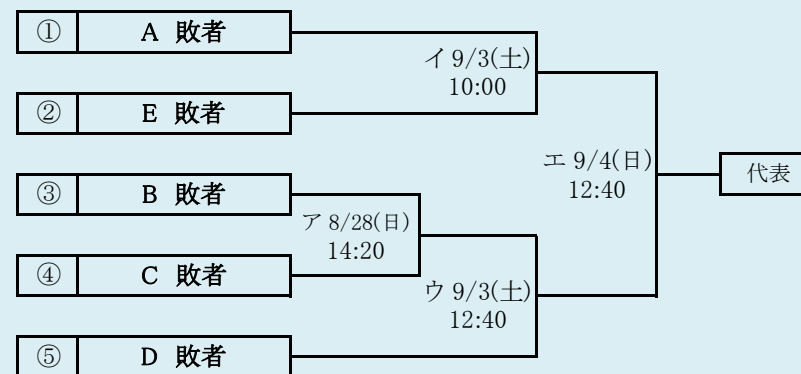

北奥連合は「西和賀」、「北上翔南」、「金ケ崎」、「岩谷堂」、「前沢」、「水沢農業」の6校による連合チーム

岩手県高等学校野球連盟
記事等の無断転載はご遠慮下さい

第75回秋季東北地区高等学校野球岩手県大会 北奥地区予選

会 場

しんきん森山スタジアム

令和4年8月28日(日)～9月6日(火)〔雨天順延〕

抽選8月17日

第75回秋季東北地区高等学校野球岩手県大会
一関地区予選

会 場
一関総合運動公園野球場

令和4年8月27日(土)、28日(日)、31日(水)、9月3日(土)、4日(日)
抽選 8月18日

大船渡東・住田は、「大船渡東」と「住田」の2校による連合チーム
 三陸連合は、「釜石商工」、「大槌」、「岩泉」、「山田」の4校による連合チーム

代表3

岩手県高等学校野球連盟
 記事の無断転載はご遠慮下さい

※三陸連合が3試合日の第1試合になった場合、
 同日の第2試合と入れ替える。

第75回秋季東北地区高等学校野球岩手県大会 沿岸地区予選

会場 平田運動公園野球場

令和4年8月27日(土)~28日(日)、9月3日(土)~4日(日)
 抽選 8月19日

令和4年度 第75回秋季東北地区高等学校野球岩手県大会
各地区予選予定試合数

地区	球場	8月27日	8月28日	8月29日	8月30日	8月31日	9月1日	9月2日	9月3日	9月4日	9月5日	9月6日
		土	日	月	火	水	木	金	土	日	月	火
県北	野田	2			2				2	1		
盛岡	県営	2	2				2	2	2	3		
	八幡平	2	2		2	2	2		2			
花巻	花巻		2			2			2	2		
	大迫			2								
北奥	森山		2	2		2	2		3			
一関	一関	3	3			2			2	3		
沿岸	平田	3	3						2	2		