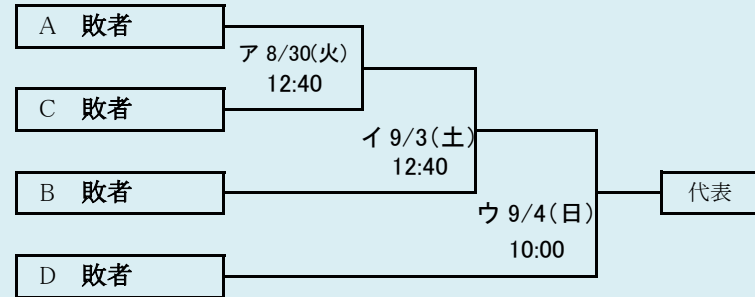

岩手県高等学校野球連盟
記事の無断転載はご遠慮下さい

代表2

第75回秋季東北地区高等学校野球岩手県大会
県北地区予選

会場
ライジングサンスタジアム
令和4年8月27日(土)～9月4日(日)

抽選 8月18日

県北連合は、「一戸高校」、「大野高校」、「軽米高校」、「久慈工業高校」の4校による連合チーム

不紫連合は、「不来方高校」、「紫波総合高校」の2校による連合チーム

岩手県高等学校野球連盟
 記事等の無断転載はご遠慮下さい

第75回秋季東北地区高等学校野球岩手県大会
 盛岡地区予選
 会 場
 岩手県営野球場(県)
 八幡平市総合運動公園野球場(八)
 令和4年8月27日～9月4日(雨天順延) 抽選8月8日

岩手県高等学校野球連盟
記事の無断転載・リンクはご遠慮ください

代表3

第75回秋季東北地区高等学校野球岩手県大会 花巻地区予選

会場
花巻球場 (花)
大迫球場 (大)

令和4年8月28日～9月6日(雨天順延) 抽選8月18日

北奥連合は「西和賀」、「北上翔南」、「金ケ崎」、「岩谷堂」、「前沢」、「水沢農業」の6校による連合チーム

岩手県高等学校野球連盟
記事等の無断転載はご遠慮下さい

第75回秋季東北地区高等学校野球岩手県大会 北奥地区予選

会 場

しんきん森山スタジアム

令和4年8月28日(日)～9月6日(火)〔雨天順延〕

抽選8月17日

第75回秋季東北地区高等学校野球岩手県大会
一関地区予選