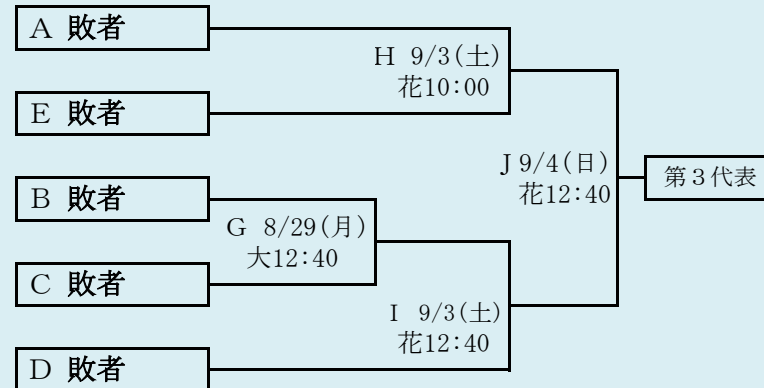

岩手県高等学校野球連盟
記事の無断転載はご遠慮下さい

代表2

第75回秋季東北地区高等学校野球岩手県大会
県北地区予選

会場
ライジングサンスタジアム
令和4年8月27日(土)～9月4日(日)

抽選 8月18日

県北連合は、「一戸高校」、「大野高校」、「軽米高校」、「久慈工業高校」の4校による連合チーム

不紫連合は、「不来方高校」、「紫波総合高校」の2校による連合チーム

岩手県高等学校野球連盟
 記事等の無断転載はご遠慮下さい

第75回秋季東北地区高等学校野球岩手県大会
 盛岡地区予選
 会 場
 岩手県営野球場(県)
 八幡平市総合運動公園野球場(八)
 令和4年8月27日～9月4日(雨天順延) 抽選8月8日

岩手県高等学校野球連盟
記事の無断転載・リンクはご遠慮ください

代表3

第75回秋季東北地区高等学校野球岩手県大会 花巻地区予選

会場
花巻球場 (花)
大迫球場 (大)

令和4年8月28日～9月6日(雨天順延) 抽選8月18日

北奥連合は「西和賀」、「北上翔南」、「金ケ崎」、「岩谷堂」、「前沢」、「水沢農業」の6校による連合チーム

岩手県高等学校野球連盟
記事等の無断転載はご遠慮下さい

第75回秋季東北地区高等学校野球岩手県大会 北奥地区予選

会 場

しんきん森山スタジアム

令和4年8月28日(日)～9月6日(火)〔雨天順延〕

抽選8月17日

第75回秋季東北地区高等学校野球岩手県大会
一関地区予選

会 場
一関総合運動公園野球場

令和4年8月27日(土)、28日(日)、31日(水)、9月3日(土)、4日(日)
抽選 8月18日

大船渡東・住田は、「大船渡東」と「住田」の2校による連合チーム
 三陸連合は、「釜石商工」、「大槌」、「岩泉」、「山田」の4校による連合チーム

代表3

岩手県高等学校野球連盟
 記事の無断転載はご遠慮下さい

※三陸連合が3試合日の第1試合になった場合、
 同日の第2試合と入れ替える。