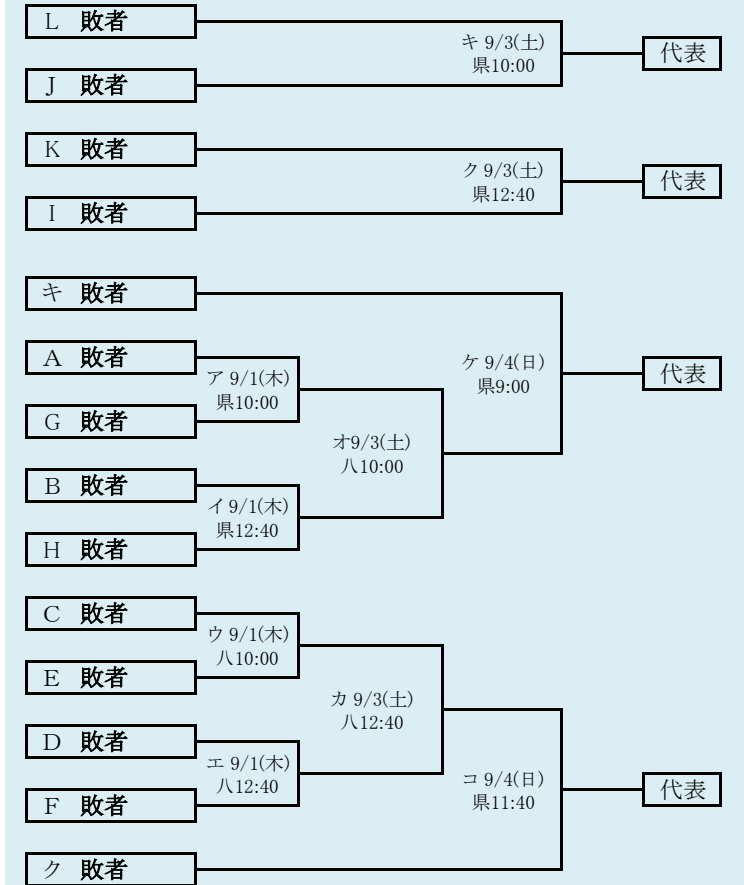

岩手県高等学校野球連盟
記事の無断転載はご遠慮下さい

代表2

第75回秋季東北地区高等学校野球岩手県大会
県北地区予選

会場
ライジングサンスタジアム
令和4年8月27日(土)～9月4日(日)

抽選 8月18日

県北連合は、「一戸高校」、「大野高校」、「軽米高校」、「久慈工業高校」の4校による連合チーム

不紫連合は、「不来方高校」、「紫波総合高校」の2校による連合チーム

岩手県高等学校野球連盟
 記事等の無断転載はご遠慮下さい

第75回秋季東北地区高等学校野球岩手県大会
 盛岡地区予選
 会 場
 岩手県営野球場(県)
 八幡平市総合運動公園野球場(八)
 令和4年8月27日～9月4日(雨天順延) 抽選8月8日

岩手県高等学校野球連盟
記事の無断転載・リンクはご遠慮ください

代表3

第75回秋季東北地区高等学校野球岩手県大会 花巻地区予選

会場
花巻球場 (花)
大迫球場 (大)

令和4年8月28日～9月6日(雨天順延) 抽選8月18日

北奥連合は「西和賀」、「北上翔南」、「金ケ崎」、「岩谷堂」、「前沢」、「水沢農業」の6校による連合チーム

岩手県高等学校野球連盟
記事等の無断転載はご遠慮下さい

第75回秋季東北地区高等学校野球岩手県大会 北奥地区予選

会 場

しんきん森山スタジアム

令和4年8月28日(日)～9月6日(火)〔雨天順延〕

抽選8月17日

第75回秋季東北地区高等学校野球岩手県大会
一関地区予選

会 場
一関総合運動公園野球場

令和4年8月27日(土)、28日(日)、31日(水)、9月3日(土)、4日(日)
抽選 8月18日

大船渡東・住田は、「大船渡東」と「住田」の2校による連合チーム
 三陸連合は、「釜石商工」、「大槌」、「岩泉」、「山田」の4校による連合チーム

代表3

岩手県高等学校野球連盟
 記事の無断転載はご遠慮下さい

※三陸連合が3試合日の第1試合になった場合、
 同日の第2試合と入れ替える。