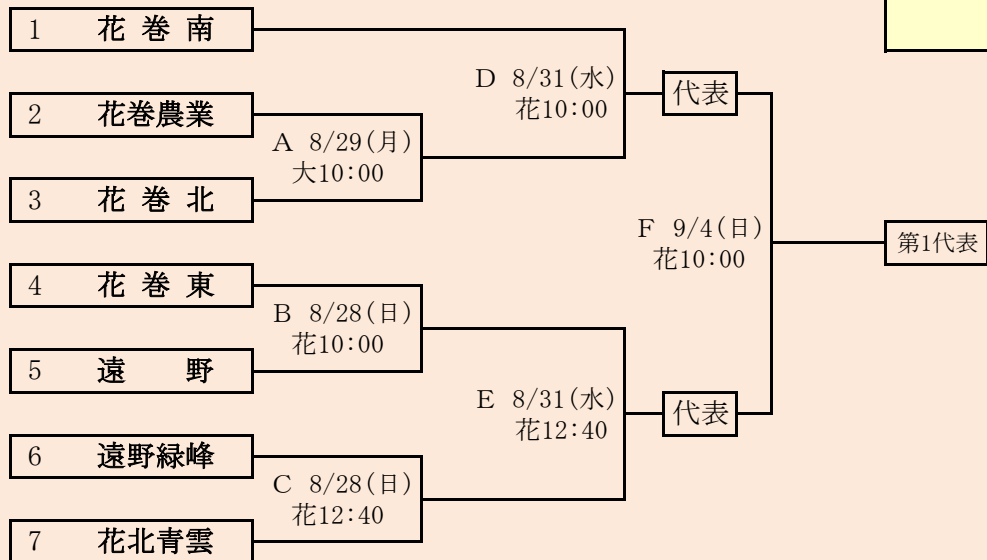

岩手県高等学校野球連盟
記事の無断転載はご遠慮下さい

代表2

第75回秋季東北地区高等学校野球岩手県大会
県北地区予選

会場
ライジングサンスタジアム
令和4年8月27日(土)～9月4日(日)

抽選 8月18日

県北連合は、「一戸高校」、「大野高校」、「軽米高校」、「久慈工業高校」の4校による連合チーム

不紫連合は、「不来方高校」、「紫波総合高校」の2校による連合チーム

岩手県高等学校野球連盟
 記事等の無断転載はご遠慮下さい

第75回秋季東北地区高等学校野球岩手県大会
 盛岡地区予選
 会 場
 岩手県営野球場(県)
 八幡平市総合運動公園野球場(八)
 令和4年8月27日～9月4日(雨天順延) 抽選8月8日

岩手県高等学校野球連盟
記事の無断転載・リンクはご遠慮ください

代表3

第75回秋季東北地区高等学校野球岩手県大会 花巻地区予選

会場
花巻球場 (花)
大迫球場 (大)

令和4年8月28日～9月6日(雨天順延) 抽選8月18日

北奥連合は「西和賀」、「北上翔南」、「金ケ崎」、「岩谷堂」、「前沢」、「水沢農業」の6校による連合チーム

岩手県高等学校野球連盟
記事等の無断転載はご遠慮下さい

第75回秋季東北地区高等学校野球岩手県大会 北奥地区予選

会 場

しんきん森山スタジアム

令和4年8月28日(日)～9月6日(火)〔雨天順延〕

抽選8月17日

第75回秋季東北地区高等学校野球岩手県大会
一関地区予選

会 場
一関総合運動公園野球場

令和4年8月27日(土)、28日(日)、31日(水)、9月3日(土)、4日(日)
抽選 8月18日

大船渡東・住田は、「大船渡東」と「住田」の2校による連合チーム
 三陸連合は、「釜石商工」、「大槌」、「岩泉」、「山田」の4校による連合チーム

代表3

岩手県高等学校野球連盟
 記事の無断転載はご遠慮下さい

※三陸連合が3試合日の第1試合になった場合、
 同日の第2試合と入れ替える。