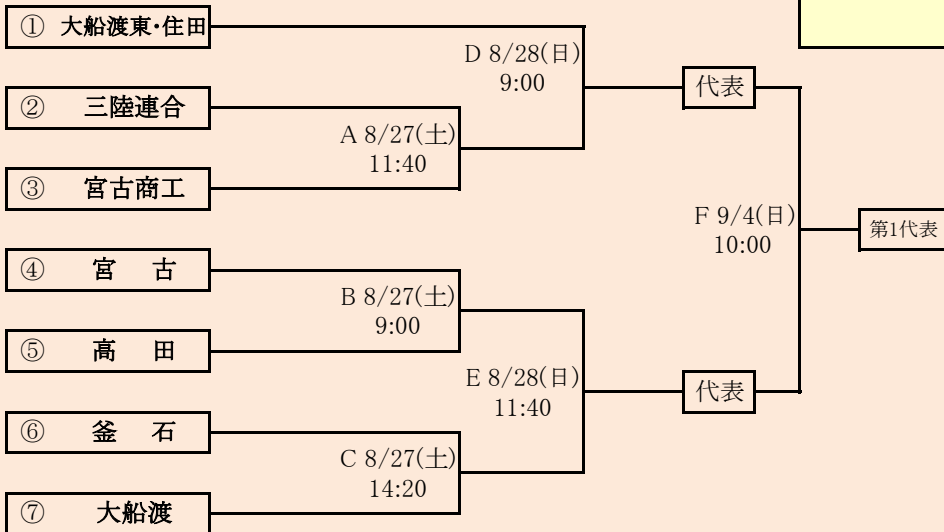

第75回秋季東北地区高等学校野球岩手県大会
 盛岡地区予選
 会 場
 岩手県営野球場(県)
 八幡平市総合運動公園野球場(八)
 令和4年8月27日～9月4日(雨天順延) 抽選8月8日

岩手県高等学校野球連盟
記事の無断転載・リンクはご遠慮ください

代表3

第75回秋季東北地区高等学校野球岩手県大会 花巻地区予選

会場
花巻球場 (花)
大迫球場 (大)

令和4年8月28日～9月6日(雨天順延) 抽選8月18日

北奥連合は「西和賀」、「北上翔南」、「金ケ崎」、「岩谷堂」、「前沢」、「水沢農業」の6校による連合チーム

岩手県高等学校野球連盟
記事等の無断転載はご遠慮下さい

第75回秋季東北地区高等学校野球岩手県大会 北奥地区予選

会 場

しんきん森山スタジアム

令和4年8月28日(日)～9月6日(火)〔雨天順延〕

抽選8月17日

第75回秋季東北地区高等学校野球岩手県大会
一関地区予選

会 場
一関総合運動公園野球場

令和4年8月27日(土)、28日(日)、31日(水)、9月3日(土)、4日(日)
抽選 8月18日

大船渡東・住田は、「大船渡東」と「住田」の2校による連合チーム
 三陸連合は、「釜石商工」、「大槌」、「岩泉」、「山田」の4校による連合チーム

代表3

岩手県高等学校野球連盟
 記事の無断転載はご遠慮下さい

※三陸連合が3試合日の第1試合になった場合、
 同日の第2試合と入れ替える。

第75回秋季東北地区高等学校野球岩手県大会 沿岸地区予選

会場 平田運動公園野球場

令和4年8月27日(土)~28日(日)、9月3日(土)~4日(日)
 抽選 8月19日

令和4年度 第75回秋季東北地区高等学校野球岩手県大会
各地区予選予定試合数

地区	球場	8月27日	8月28日	8月29日	8月30日	8月31日	9月1日	9月2日	9月3日	9月4日	9月5日	9月6日
		土	日	月	火	水	木	金	土	日	月	火
県北	野田	2			2				2	1		
盛岡	県営	2	2				2	2	2	3		
	八幡平	2	2		2	2	2		2			
花巻	花巻		2			2			2	2		
	大迫			2								
北奥	森山		2	2		2	2		3			
一関	一関	3	3			2			2	3		
沿岸	平田	3	3						2	2		