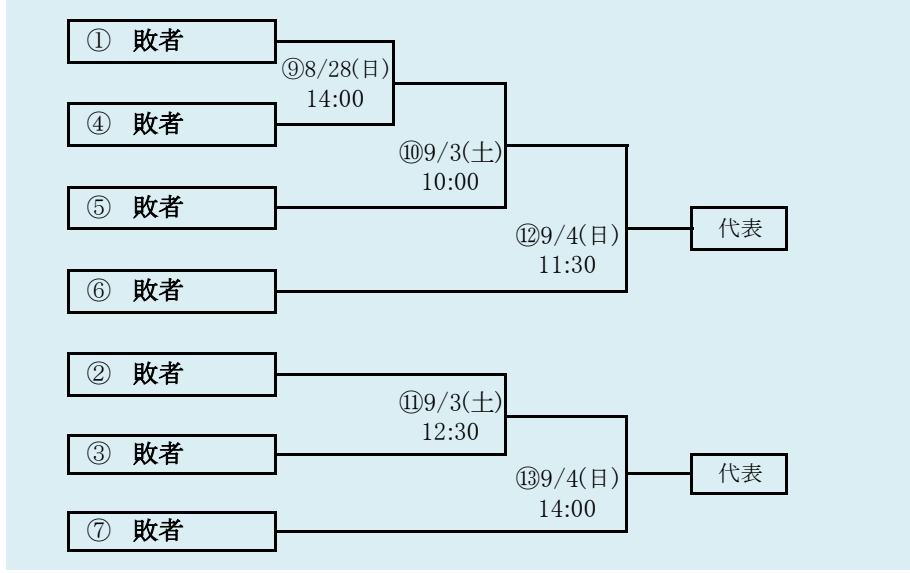

第75回秋季東北地区高等学校野球岩手県大会
 盛岡地区予選
 会 場
 岩手県営野球場(県)
 八幡平市総合運動公園野球場(八)
 令和4年8月27日～9月4日(雨天順延) 抽選8月8日

岩手県高等学校野球連盟
記事の無断転載・リンクはご遠慮ください

代表3

第75回秋季東北地区高等学校野球岩手県大会 花巻地区予選

会場
花巻球場 (花)
大迫球場 (大)

令和4年8月28日～9月6日(雨天順延) 抽選8月18日

北奥連合は「西和賀」、「北上翔南」、「金ケ崎」、「岩谷堂」、「前沢」、「水沢農業」の6校による連合チーム

岩手県高等学校野球連盟
記事等の無断転載はご遠慮下さい

第75回秋季東北地区高等学校野球岩手県大会 北奥地区予選

会 場

しんきん森山スタジアム

令和4年8月28日(日)～9月6日(火)〔雨天順延〕

抽選8月17日

第75回秋季東北地区高等学校野球岩手県大会
一関地区予選

会 場
一関総合運動公園野球場

令和4年8月27日(土)、28日(日)、31日(水)、9月3日(土)、4日(日)
抽選 8月18日

大船渡東・住田は、「大船渡東」と「住田」の2校による連合チーム
 三陸連合は、「釜石商工」、「大槌」、「岩泉」、「山田」の4校による連合チーム

代表3

岩手県高等学校野球連盟
 記事の無断転載はご遠慮下さい

※三陸連合が3試合日の第1試合になった場合、
 同日の第2試合と入れ替える。

第75回秋季東北地区高等学校野球岩手県大会 沿岸地区予選

会場 平田運動公園野球場

令和4年8月27日(土)~28日(日)、9月3日(土)~4日(日)
 抽選 8月19日

令和4年度 第75回秋季東北地区高等学校野球岩手県大会
各地区予選予定試合数

地区	球場	8月27日	8月28日	8月29日	8月30日	8月31日	9月1日	9月2日	9月3日	9月4日	9月5日	9月6日
		土	日	月	火	水	木	金	土	日	月	火
県北	野田	2			2				2	1		
盛岡	県営	2	2				2	2	2	3		
	八幡平	2	2		2	2	2		2			
花巻	花巻		2			2			2	2		
	大迫			2								
北奥	森山		2	2		2	2		3			
一関	一関	3	3			2			2	3		
沿岸	平田	3	3						2	2		