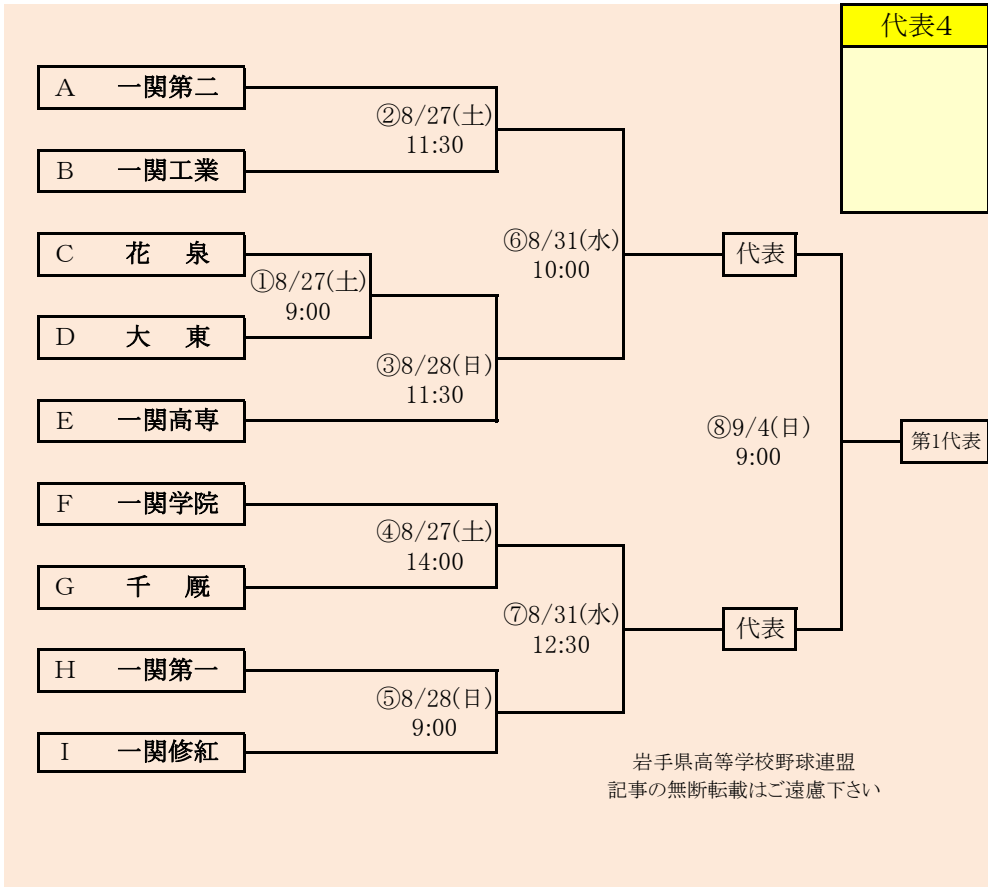

第75回秋季東北地区高等学校野球岩手県大会
 盛岡地区予選
 会 場
 岩手県営野球場(県)
 八幡平市総合運動公園野球場(八)
 令和4年8月27日～9月4日(雨天順延) 抽選8月8日

岩手県高等学校野球連盟
記事の無断転載・リンクはご遠慮ください

代表3

第75回秋季東北地区高等学校野球岩手県大会 花巻地区予選

会場
花巻球場 (花)
大迫球場 (大)

令和4年8月28日～9月6日(雨天順延) 抽選8月18日

北奥連合は「西和賀」、「北上翔南」、「金ケ崎」、「岩谷堂」、「前沢」、「水沢農業」の6校による連合チーム

岩手県高等学校野球連盟
記事等の無断転載はご遠慮下さい

第75回秋季東北地区高等学校野球岩手県大会 北奥地区予選

会 場

しんきん森山スタジアム

令和4年8月28日(日)～9月6日(火)〔雨天順延〕

抽選8月17日

第75回秋季東北地区高等学校野球岩手県大会
一関地区予選

会 場
一関総合運動公園野球場

令和4年8月27日(土)、28日(日)、31日(水)、9月3日(土)、4日(日)
抽選 8月18日

大船渡東・住田は、「大船渡東」と「住田」の2校による連合チーム
 三陸連合は、「釜石商工」、「大槌」、「岩泉」、「山田」の4校による連合チーム

代表3

岩手県高等学校野球連盟
 記事の無断転載はご遠慮下さい

※三陸連合が3試合日の第1試合になった場合、
 同日の第2試合と入れ替える。

第75回秋季東北地区高等学校野球岩手県大会 沿岸地区予選

会場 平田運動公園野球場

令和4年8月27日(土)~28日(日)、9月3日(土)~4日(日)
 抽選 8月19日

令和4年度 第75回秋季東北地区高等学校野球岩手県大会
各地区予選予定試合数

地区	球場	8月27日	8月28日	8月29日	8月30日	8月31日	9月1日	9月2日	9月3日	9月4日	9月5日	9月6日
		土	日	月	火	水	木	金	土	日	月	火
県北	野田	2			2				2	1		
盛岡	県営	2	2				2	2	2	3		
	八幡平	2	2		2	2	2		2			
花巻	花巻		2			2			2	2		
	大迫			2								
北奥	森山		2	2		2	2		3			
一関	一関	3	3			2			2	3		
沿岸	平田	3	3						2	2		