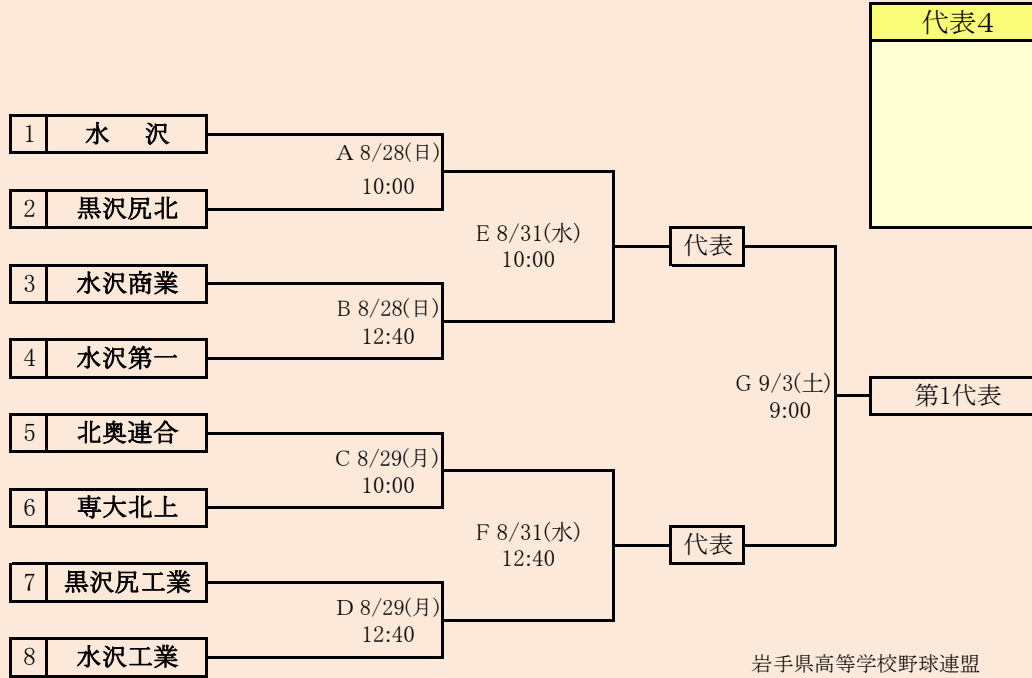

岩手県高等学校野球連盟
記事の無断転載はご遠慮下さい

代表2

第75回秋季東北地区高等学校野球岩手県大会
県北地区予選

会場
ライジングサンスタジアム
令和4年8月27日(土)～9月4日(日)

抽選 8月18日

県北連合は、「一戸高校」、「大野高校」、「軽米高校」、「久慈工業高校」の4校による連合チーム

不紫連合は、「不来方高校」、「紫波総合高校」の2校による連合チーム

岩手県高等学校野球連盟
 記事等の無断転載はご遠慮下さい

第75回秋季東北地区高等学校野球岩手県大会
 盛岡地区予選
 会 場
 岩手県営野球場(県)
 八幡平市総合運動公園野球場(八)
 令和4年8月27日～9月4日(雨天順延) 抽選8月8日

岩手県高等学校野球連盟
記事の無断転載・リンクはご遠慮ください

代表3

第75回秋季東北地区高等学校野球岩手県大会 花巻地区予選

会場
花巻球場 (花)
大迫球場 (大)

令和4年8月28日～9月6日(雨天順延) 抽選8月18日

北奥連合は「西和賀」、「北上翔南」、「金ケ崎」、「岩谷堂」、「前沢」、「水沢農業」の6校による連合チーム

岩手県高等学校野球連盟
記事等の無断転載はご遠慮下さい

第75回秋季東北地区高等学校野球岩手県大会 北奥地区予選

会 場

しんきん森山スタジアム

令和4年8月28日(日)～9月6日(火)〔雨天順延〕

抽選8月17日

第75回秋季東北地区高等学校野球岩手県大会
一関地区予選

会 場
一関総合運動公園野球場

令和4年8月27日(土)、28日(日)、31日(水)、9月3日(土)、4日(日)
抽選 8月18日

大船渡東・住田は、「大船渡東」と「住田」の2校による連合チーム
 三陸連合は、「釜石商工」、「大槌」、「岩泉」、「山田」の4校による連合チーム

代表3

岩手県高等学校野球連盟
 記事の無断転載はご遠慮下さい

※三陸連合が3試合日の第1試合になった場合、
 同日の第2試合と入れ替える。