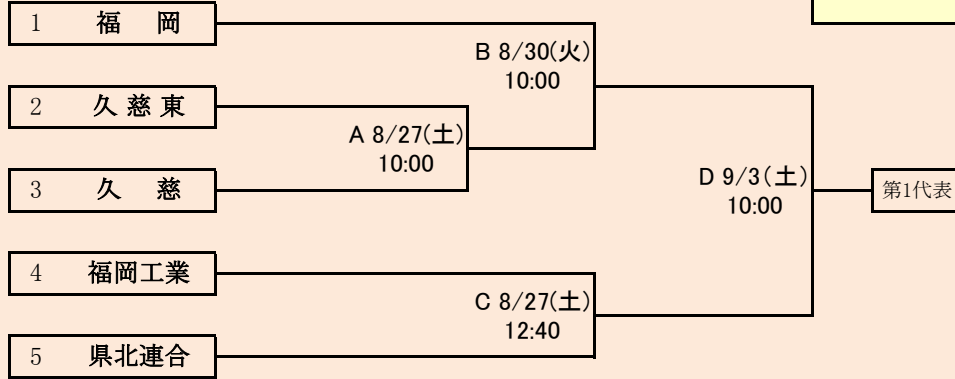

岩手県高等学校野球連盟
記事の無断転載はご遠慮下さい

代表2

第75回秋季東北地区高等学校野球岩手県大会
県北地区予選

会場
ライジングサンスタジアム
令和4年8月27日(土)～9月4日(日)

抽選 8月18日

県北連合は、「一戸高校」、「大野高校」、「軽米高校」、「久慈工業高校」の4校による連合チーム

不紫連合は、「不来方高校」、「紫波総合高校」の2校による連合チーム

岩手県高等学校野球連盟
 記事等の無断転載はご遠慮下さい

第75回秋季東北地区高等学校野球岩手県大会
 盛岡地区予選
 会 場
 岩手県営野球場(県)
 八幡平市総合運動公園野球場(八)
 令和4年8月27日～9月4日(雨天順延) 抽選8月8日

岩手県高等学校野球連盟
記事の無断転載・リンクはご遠慮ください

代表3

第75回秋季東北地区高等学校野球岩手県大会 花巻地区予選

会場
花巻球場 (花)
大迫球場 (大)

令和4年8月28日～9月6日(雨天順延) 抽選8月18日

北奥連合は「西和賀」、「北上翔南」、「金ケ崎」、「岩谷堂」、「前沢」、「水沢農業」の6校による連合チーム

岩手県高等学校野球連盟
記事等の無断転載はご遠慮下さい

第75回秋季東北地区高等学校野球岩手県大会 北奥地区予選

会 場

しんきん森山スタジアム

令和4年8月28日(日)～9月6日(火)〔雨天順延〕

抽選8月17日

第75回秋季東北地区高等学校野球岩手県大会
一関地区予選