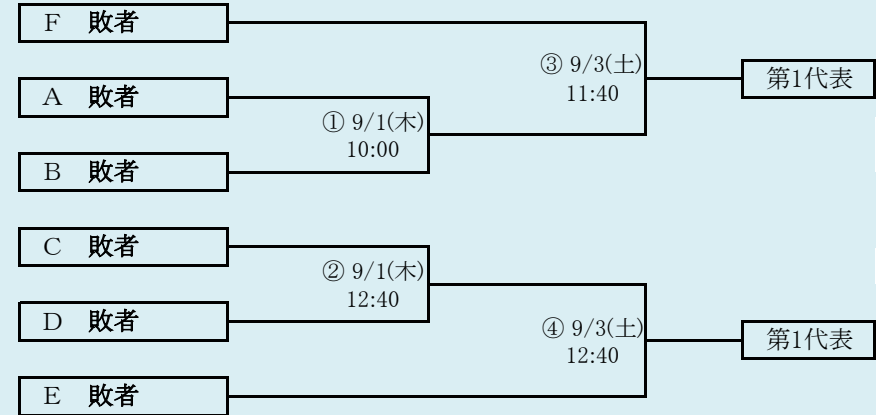

北奥連合は「西和賀」、「北上翔南」、「金ケ崎」、「岩谷堂」、「前沢」、「水沢農業」の6校による連合チーム

岩手県高等学校野球連盟
記事等の無断転載はご遠慮下さい

第75回秋季東北地区高等学校野球岩手県大会 北奥地区予選

会 場

しんきん森山スタジアム

令和4年8月28日(日)～9月6日(火)〔雨天順延〕

抽選8月17日

第75回秋季東北地区高等学校野球岩手県大会
一関地区予選

会 場
一関総合運動公園野球場

令和4年8月27日(土)、28日(日)、31日(水)、9月3日(土)、4日(日)
抽選 8月18日

大船渡東・住田は、「大船渡東」と「住田」の2校による連合チーム
 三陸連合は、「釜石商工」、「大槌」、「岩泉」、「山田」の4校による連合チーム

代表3

岩手県高等学校野球連盟
 記事の無断転載はご遠慮下さい

※三陸連合が3試合日の第1試合になった場合、
 同日の第2試合と入れ替える。

第75回秋季東北地区高等学校野球岩手県大会 沿岸地区予選

会場 平田運動公園野球場

令和4年8月27日(土)~28日(日)、9月3日(土)~4日(日)
 抽選 8月19日

令和4年度 第75回秋季東北地区高等学校野球岩手県大会
各地区予選予定試合数

地区	球場	8月27日	8月28日	8月29日	8月30日	8月31日	9月1日	9月2日	9月3日	9月4日	9月5日	9月6日
		土	日	月	火	水	木	金	土	日	月	火
県北	野田	2			2				2	1		
盛岡	県営	2	2				2	2	2	3		
	八幡平	2	2		2	2	2		2			
花巻	花巻		2			2			2	2		
	大迫			2								
北奥	森山		2	2		2	2		3			
一関	一関	3	3			2			2	3		
沿岸	平田	3	3						2	2		