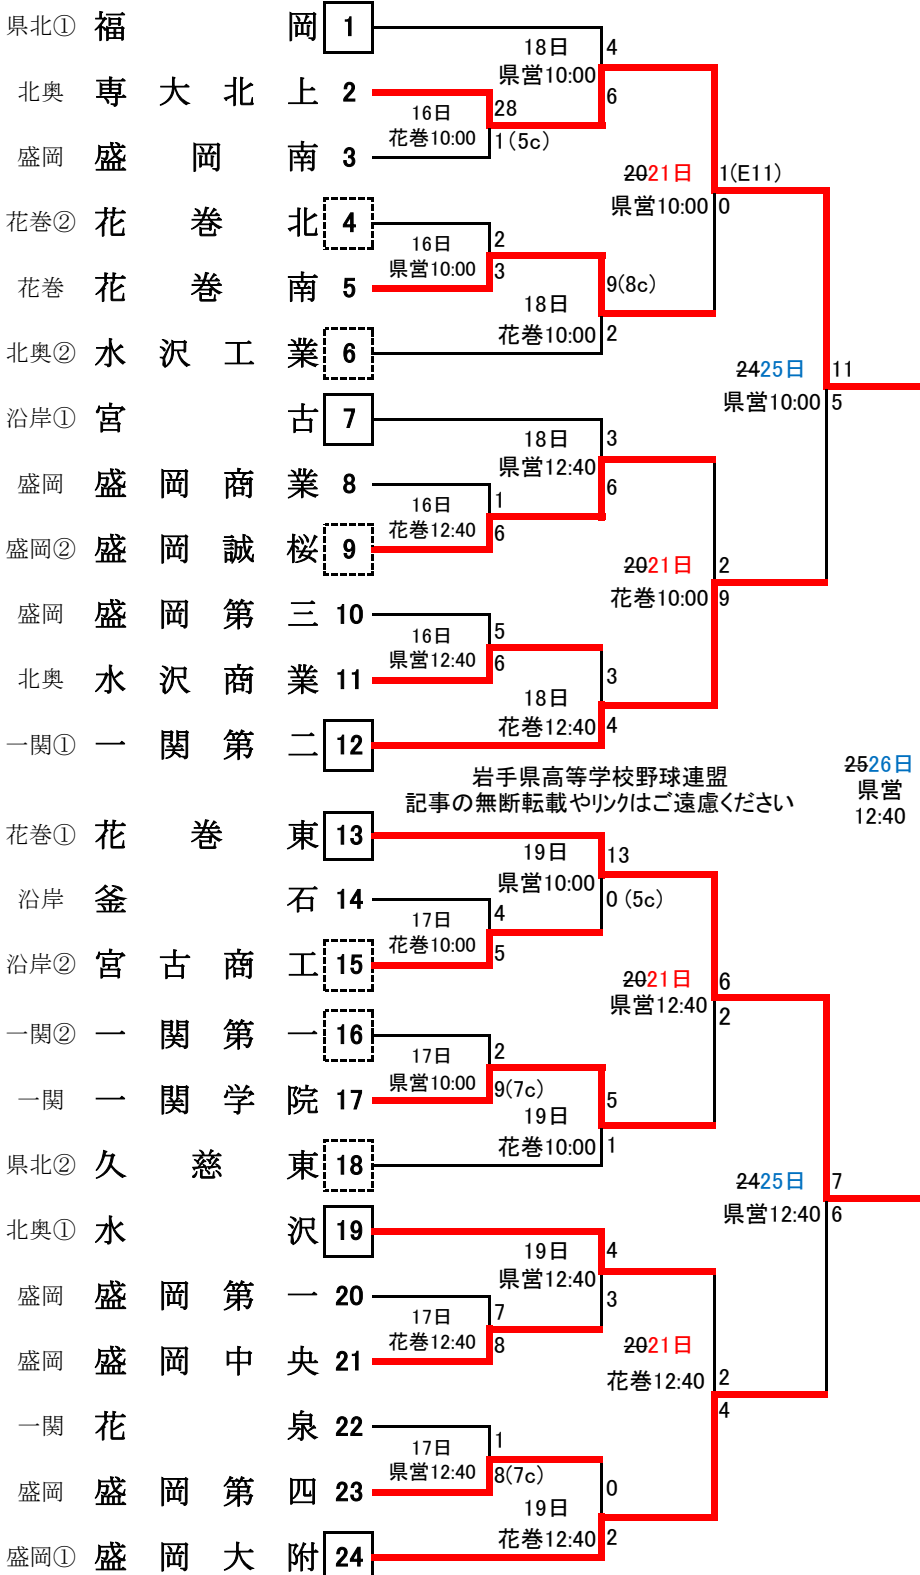

# 第75回秋季東北地区高等学校野球岩手県大会 組合せ

9/19訂正 9/23訂正

期日 令和4年  
 第1週 9月16日(金)～20日(火)  
 第2週 9月24日(土)～25日(日) (雨天順延)  
 会場 岩手県営野球場(盛岡市)  
 花巻球場(花巻市)  
 開会式 令和3年度より廃止  
 抽選会 令和4年9月9日(金)15:00～  
 盛岡市中央卸売市場(3階 第4会議室)

※上位3チームは10月10日(月)から16日(日)まで山形県で開催される東北大会に出場。

東北大会 岩手県代表校  
 第1代表 花巻東高校  
 第2代表 専修大学北上高校  
 第3代表 盛岡大学附属高校

地区第一代表 (実線)  
 地区第二代表 (点線)

**優勝 花巻東高校**  
 (2年連続11回目)

一関第二 3位決定戦  
 2526日 6  
 盛岡大附 県営10:00 8