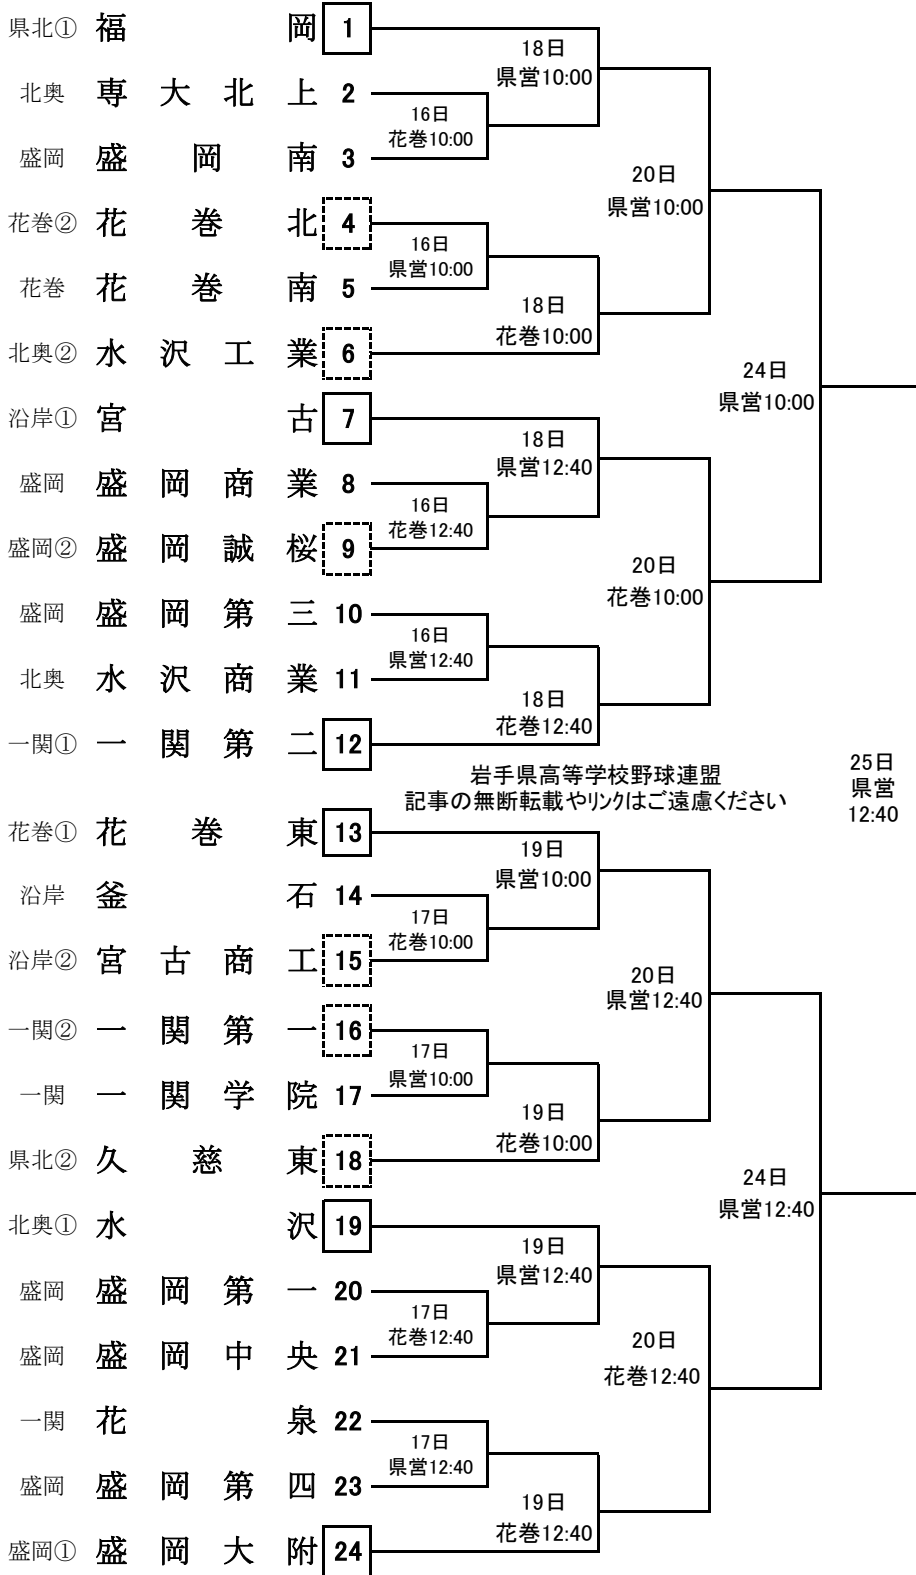

第75回秋季東北地区高等学校野球岩手県大会 組合せ

期 日 令和4年
 第1週 9月16日(金)～20日(火)
 第2週 9月24日(土)～25日(日) [雨天順延]
 会 場 岩手県営野球場(盛岡市)
 花巻球場(花巻市)
 開会式
 抽選会 令和3年度より廃止
 令和4年9月9日(金)15:00～
 盛岡市中央卸売市場(3階 第4会議室)

※上位3チームは10月10日(月)から16日(日)まで山形県で開催される東北大会に出場。

東北大会 岩手県代表校
 第1代表
 第2代表
 第3代表

地区第一代表
 地区第二代表

3位決定戦
 25日
 県営10:00